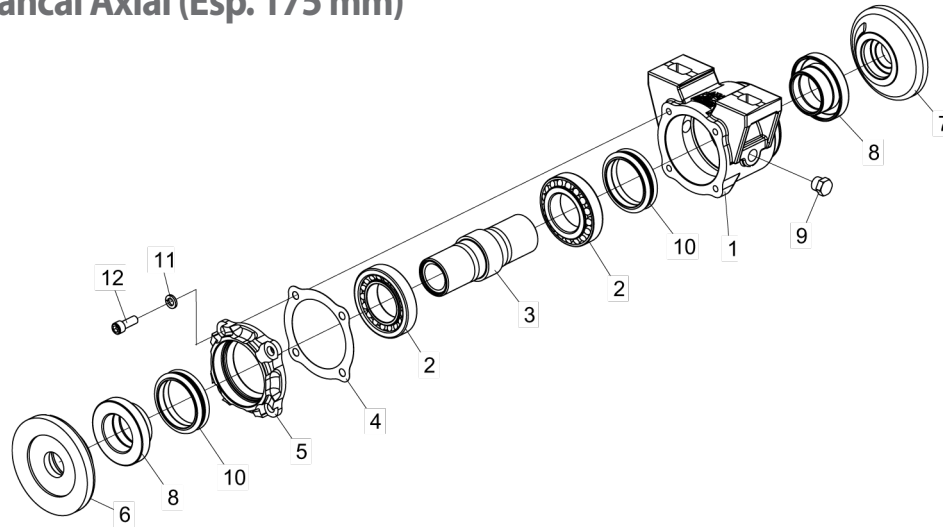

• Mancal Axial (Esp. 175 mm)

Item	Código	Descrição do Produto	Todos
1	5368010406-5	Mancal Dnt/Trs Avulso Axial S/Proteção	1
2	6020350054-0	Rolamento Cônico 30210	2
3	5080010320-4	Bucha Do Mancal Axial	1
4	6020190104-1	Junta De Papel Ø90 X Ø134 X 1/64"	3
5	5538016078-0	Tampa Do Mancal	1
6	5024010743-8	Arruela De Encosto Côncava De 190Mm	1
7	5024010742-0	Arruela De Encosto Cônvexa De 190Mm	1
8	5080010319-0	Bucha Sobreposta Axial	2
9	5081010007-6	Bujão Cab.Sextavada 3/4" - R.3/8" - 19F - Bsp(F) (Gas)	2
10	6020010992-1	Anel De Vedação Axial De Ø62 X Ø78Mm	2
11	6020010406-7	Arruela De Pressão 3/8" Média Industrial	4
12	6020310189-1	Parafuso Allen C/C 3/8" X 1" 16F Unc1A Rt	4