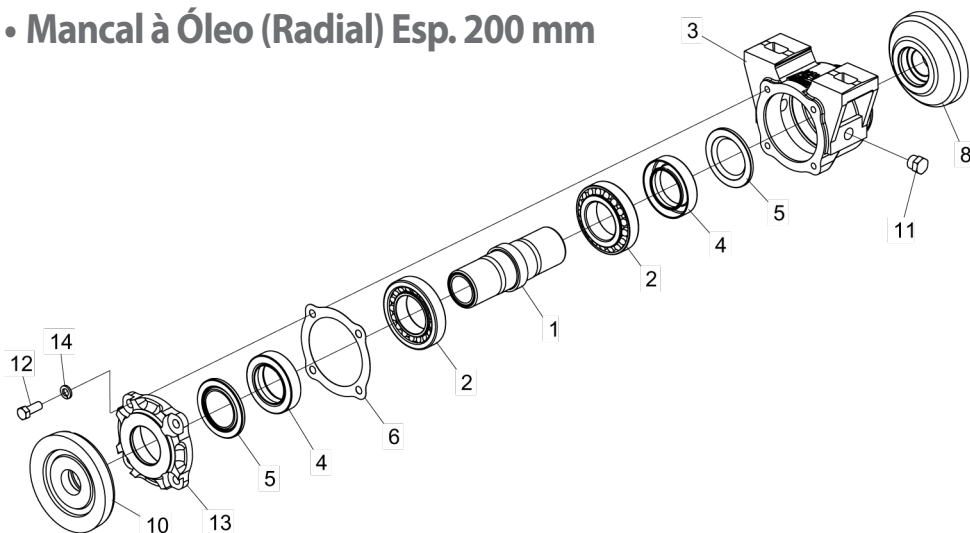

• Mancal à Óleo (Radial) Esp. 200 mm

Item	Código	Descrição do Produto	Todos
1	5080010284-4	Bucha do Mancal P/Eixo Ø1.1/4"	1
2	6020350054-0	Rolamento Conico 30210	2
3	5368010077-9	Mancal Dnt/Trs Avulso à Óleo S/Proteção	1
4	6020350291-8	Retentor Ø49,00 X Ø76,00 X 17,50mm	2
5	6020010472-5	Arruela 1199	2
6	6020190104-1	Junta de Papel Ø90 X Ø134 X 1/64"	4
8	5024060036-3	Arruela de Encosto Convexa de 200mm	1
10	5024060035-5	Arruela de Encosto Côncava de 200mm	1
11	5081010007-6	Bujao Cab.Sextavada 3/4" - R.3/8" - 19F - Bspt(Gas)	2
12	6020310021-6	Parafuso Cab.Sextavada 3/8" X 1" 16F UNC1A GR5 RT	4
13	5538010031-1	Tampa do Mancal	1
14	6020010406-7	Arruela de Pressao 3/8" Média Industrial	4