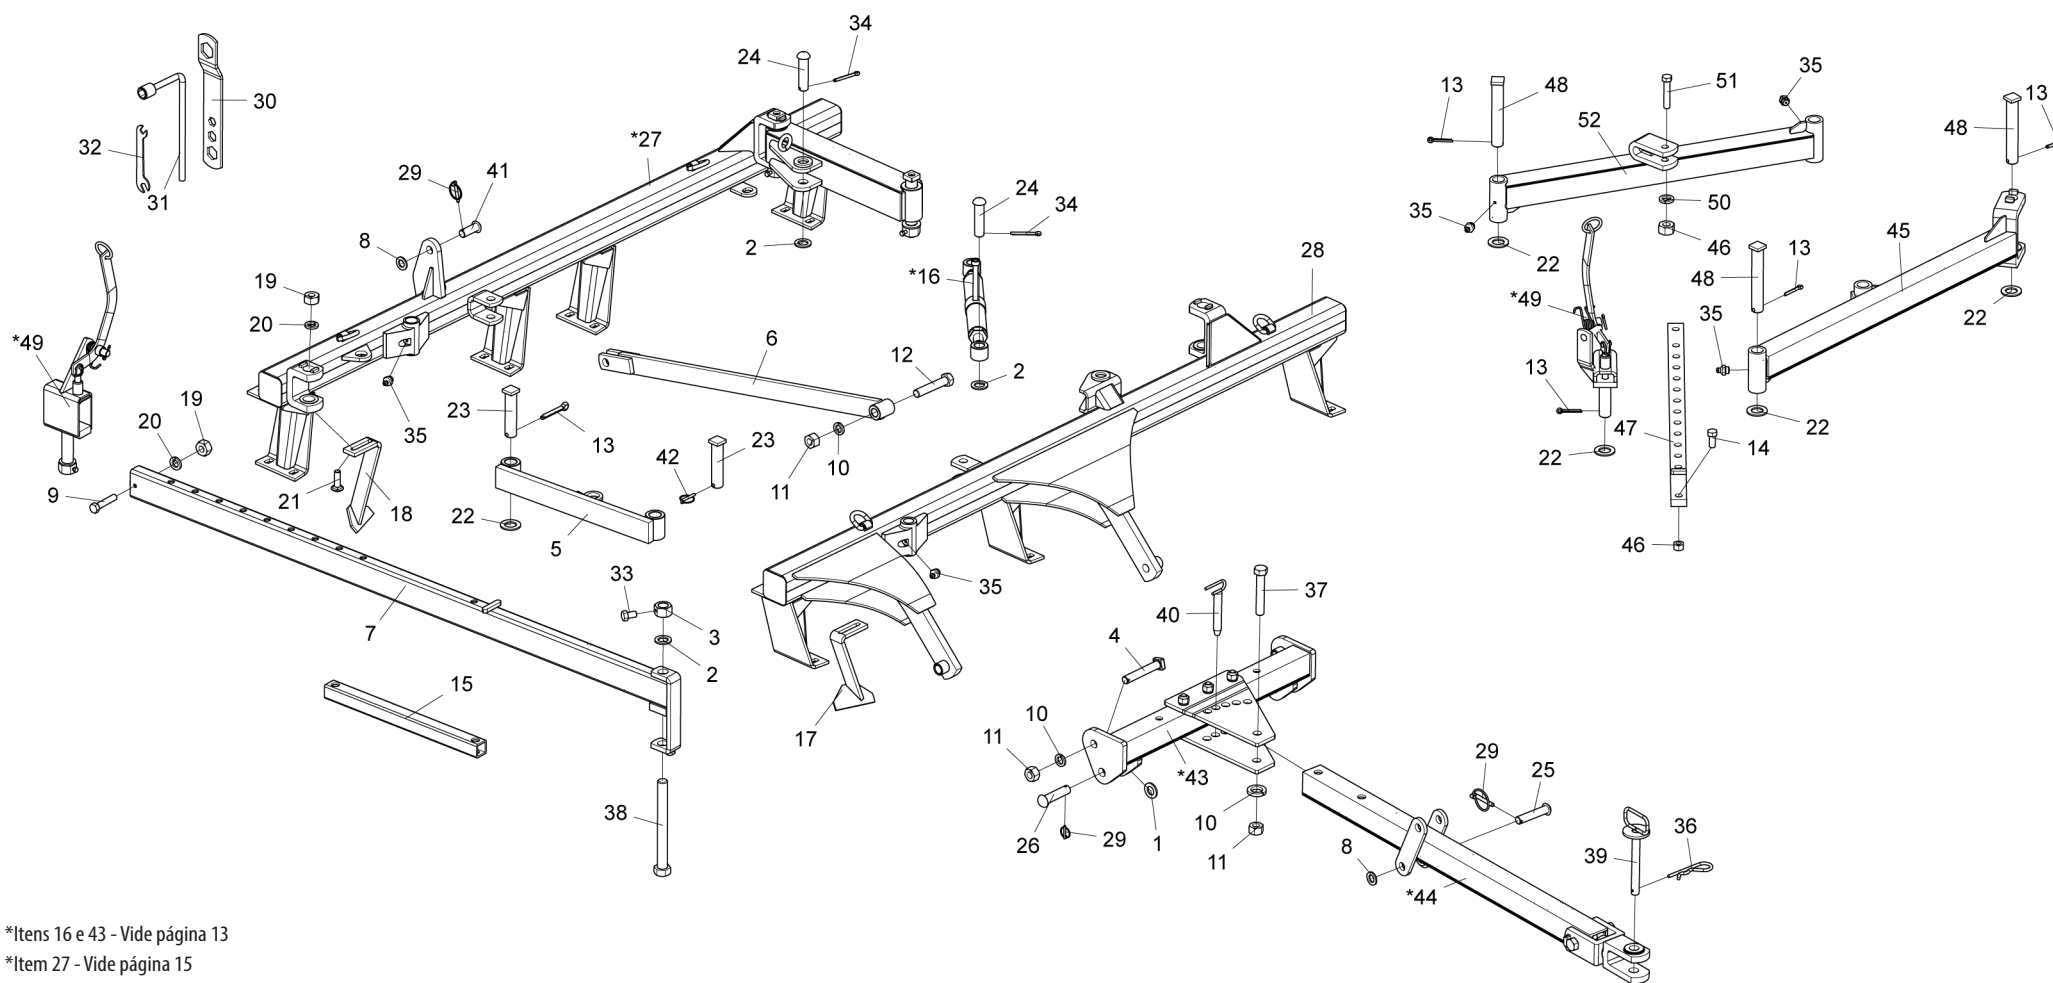

▪ Índice

NV Abertura Mecânica (Esp. 175mm).....	4
Tabela NV Abertura Mecânica (Esp. 175mm).....	5
NV Abertura Mecânica (Esp. 200mm).....	6
Tabela NV Abertura Mecânica (Esp. 200mm).....	7
NV Abertura Hidráulica (Esp. 175mm).....	8
Tabela NV Abertura Hidráulica (Esp. 175mm).....	9
NV Abertura Hidráulica (Esp. 200mm).....	10
Tabela NV Abertura Hidráulica (Esp. 200mm).....	11
Cabeçalho de Engate (Abertura Mecânica).....	12
Cabeçalho de Engate (Abertura Hidráulica).....	12
Barra Transversal de Engate.....	13
Regulador Completo.....	13
Puxador de Trava Completo.....	14
Cilindro Hidráulico.....	14
Armação Traseira NV Esp. 175mm Abertura Mecânica.....	15
Armação Traseira NV Esp. 200mm Abertura Mecânica.....	15
Armação Traseira NV Esp. 175mm Abertura Hidráulica.....	16
Armação Traseira NV Esp. 200mm Abertura Hidráulica.....	16
Seção de Discos Esp. 175mm.....	17
Seção de Discos Esp. 200mm.....	18
Mancal à Graxa (Esp. 175mm).....	19
Mancal à Graxa (Esp. 200mm).....	19
Mancal à Óleo (Radial) Esp. 175 mm.....	20
Mancal à Óleo (Radial) Esp. 200 mm.....	20
Mancal Axial (Esp. 175 mm).....	21
Mancal de Atrito (Esp. 175 mm).....	21
Adesivos.....	22

• NV Abertura Mecânica (Esp. 175mm)

*Itens 16 e 43 - Vide página 13

*Item 27 - Vide página 15

*Item 44 - Vide página 12

*Item 49 - Vide página 14