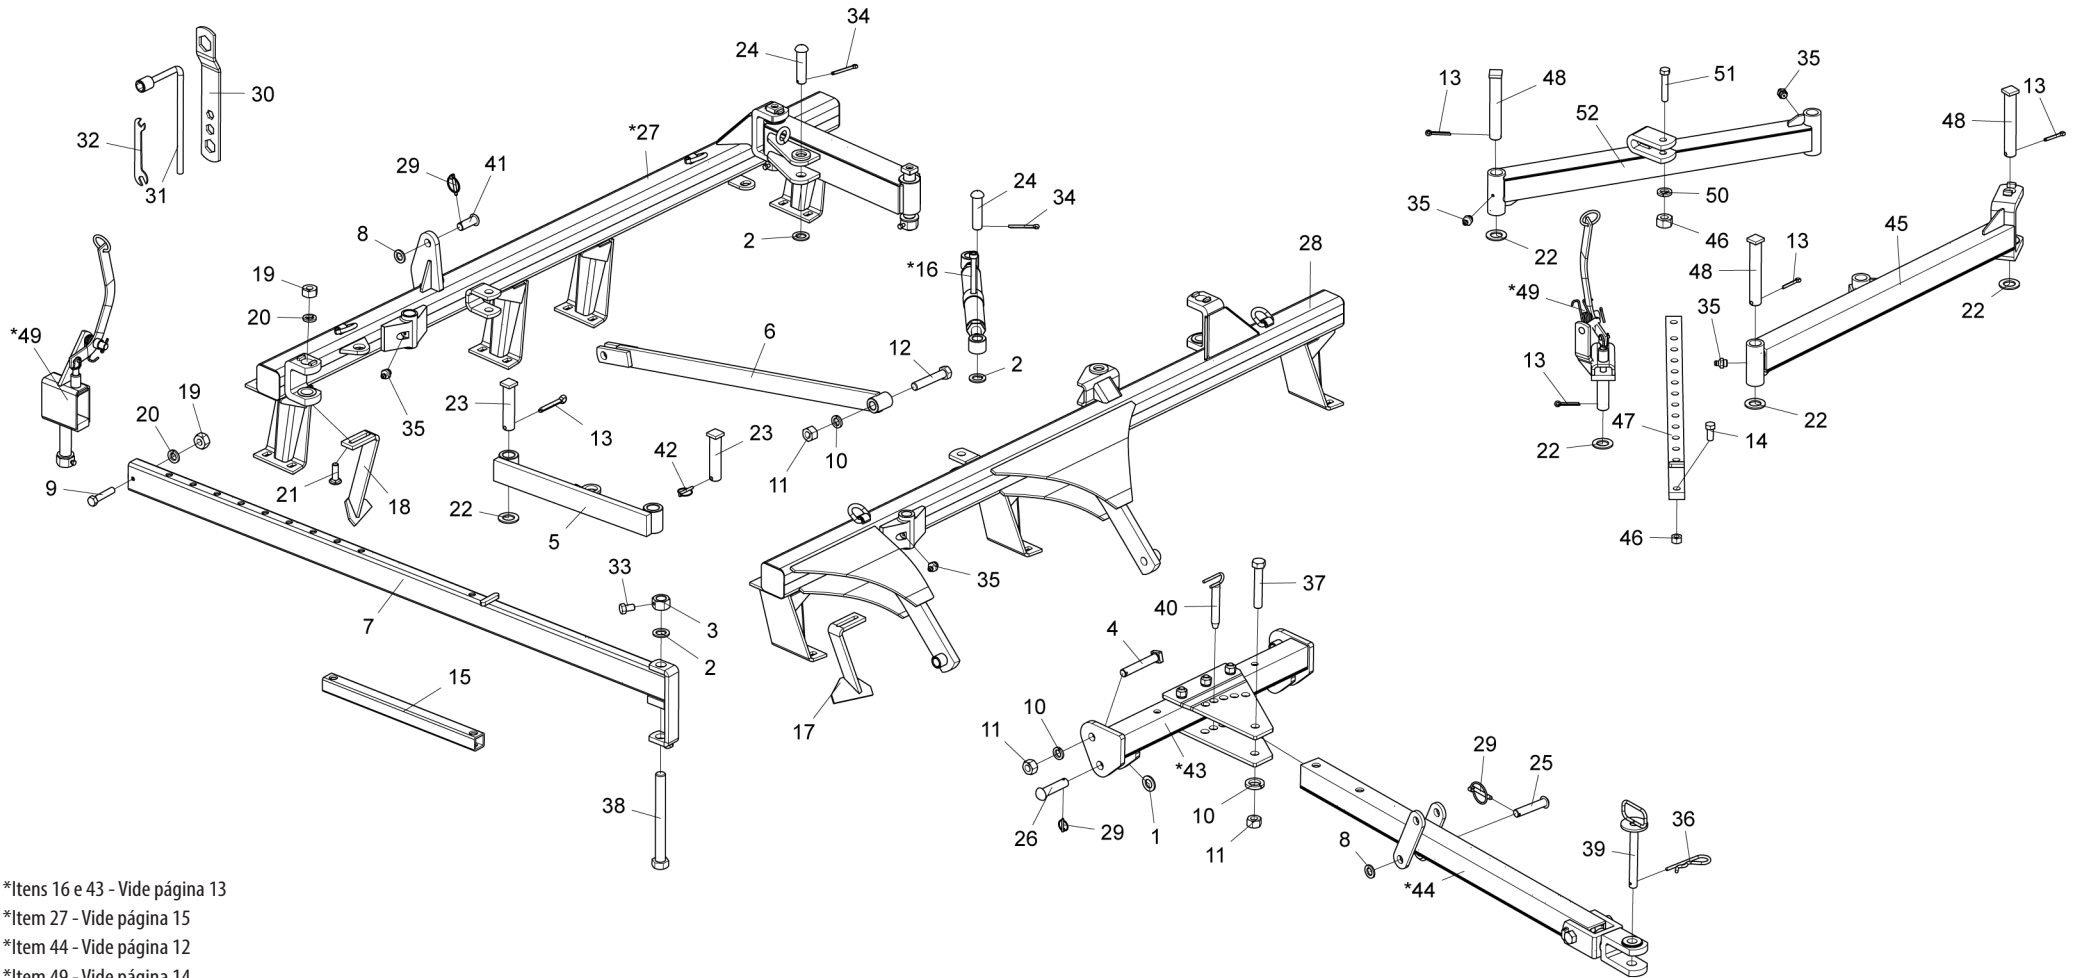

Item	Código	Descrição do Produto	Todos								Item	Código	Descrição do Produto	Todos									
			NV 28 Discos	NV 32 Discos	NV 36 Discos	NV 40 Discos	NV 42 Discos	NV 44 Discos	NV 48 Discos	NV 52 Discos				NV 56 Discos	NV 28 Discos	NV 32 Discos	NV 36 Discos	NV 40 Discos	NV 42 Discos	NV 44 Discos	NV 48 Discos	NV 52 Discos	NV 56 Discos
1	5024010192-8	Arruela Lisa de Ø30 X Ø52 X 4,75mm (P/Transp. Hidráulico)	2	2	2	7	2	2		28	5022013147-2	Armação Dianteira NV-28 Dsc Esp.175mm	1										
2	5024010061-1	Arruela Lisa de Ø33,5 X Ø53,5 X 4,75mm	3	3	2	2	2	2	2	28	5022013153-7	Armação Dianteira NV-28 Dsc Esp.175mm (P/Transp. Hidráulico)	1										
2	5024010061-1	Arruela Lisa de Ø33,5 X Ø53,5 X 4,75mm (P/Transp. Hidráulico)	4	4	2	2	2	2	2	28	5022013126-0	Armação Dianteira Cpl NV-32 Dsc Esp.175mm		1									
3	5456010022-4	Porca Sextavada 1.1/4" 7F 2" Alt.31,00mm C/Furo R.3/8"	1	1						28	5022013133-2	Armação Dianteira NV-32 Dsc Esp.175mm (P/Transp. Hidráulico)		1									
4	5420070044-1	Parafuso Cab.Quadrada 1" X 155mm 8F UNC 1A GR5 RP	2							28	5022013016-6	Armação Dianteira Cpl NV-36 Dsc Esp.175mm			1								
5	5558010347-1	Trava Lateral NV (P/Transp. Hidráulico)	1	1	1					28	5022013112-0	Armação Dianteira Cpl NV-36 Dsc Esp.175mm (P/Transp. Hidráulico)			1								
5	5558010004-9	Trava Lateral (P/Transp. Hidráulico)				1	1	1		28	5022013014-0	Armação Dianteira Cpl NV-40 Dsc Esp.175mm				1							
6	5530010771-0	Suporte do Cabeçalho (P/Transp. Hidráulico)	1	1	1	1	1	1		28	5022013111-1	Armação Dianteira Cpl NV-40 Dsc Esp.175mm (P/Transp. Hidráulico)				1							
7	5558070009-7	Trava de Regulação	1	1						28	5022013012-3	Armação Dianteira Cpl NV-42 Dsc Esp.175mm					1						
8	5024010039-5	Arruela Lisa de Ø26,2 X Ø44 X 4,75mm (P/Transp. Hidráulico)	2	2	2		2	2		28	5022013110-3	Armação Dianteira NV-42 Dsc Esp.175mm (P/Transp. Hidráulico)					1						
9	6020312300-3	Parafuso Cab.Sextavada 1/2" X 2.1/2" 12F W GR5 RP	1	1						28	5022013010-7	Armação Dianteira Cpl NV-44 Dsc Esp.175mm						1					
10	6020010420-2	Arruela de Pressão 1" Média Industrial	1	1	1	1	1	1	1	3	28	5022013109-0	Armação Dianteira NV-44 Dsc Esp.175mm (P/Transp. Hidráulico)						1				
10	6020010420-2	Arruela de Pressão 1" Média Industrial (P/Transp. Hidráulico)	5	3	3	3	3	3	1	3	28	5022013008-5	Armação Dianteira Cpl NV-48 Dsc Esp.175mm							1			
11	6020310778-4	Porca Sextavada 1" 8F UNC GR5 Ch.1.5/8" Alt.25,00mm	3	3	3	3	3	3	3	3	28	5022013006-9	Armação Dianteira Cpl NV-52 Dsc Esp.175mm								1		
11	6020310778-4	Porca Sextavada 1" 8F 1.5/8" Alt.25,00mm (P/Transp. Hidráulico)	4	4	4	5	4	4	3	3	28	5022013004-2	Armação Dianteira NV-56 Dsc Esp.175mm									1	
12	6020311136-6	Parafuso Cab.Sextavada 1" X 5.1/2" 8F UNC1A GR5 RP	1								29	6020390293-2	Trava C/Argola Ø5,75 X 40mm (P/Transp. Hidráulico)	4	4	4	7	4	4				
13	6020050122-8	Contrapino 3/8" X 2.1/2" (Zincado Branco)	1	1	4	4	4	4	4	4	30	5138090001-0	Chave P/Porca Sextavada 1.1/4" - 1" - 3/4" - 5/8"	2									
14	6020311093-9	Parafuso Cab.Sextavada 3/4" X 1.3/4" 10F UNC1A GR5 RT			1	1	1	1	1	1	31	5138050005-5	Chave "L" P/Porca Sextavada 5/8"	1									
15	5552010161-5	Tubo da Trava (P/Transp. Hidráulico)				1	1	1			32	5138020001-9	Chave P/Porca Sextavada 3/8" - 1/2"	1									
*16	5484010065-3	Regulador Completo	1								33	6020311030-0	Parafuso Cab.Sextavada 3/8" X 5/8" 16F RT (P/Transp. Hidráulico)	1	1	1		1	1				
17	5352050050-9	Limpador Dianteiro (Especial S/R)	10	11	13	13	14	15	17	18	20	33	6020310054-2	Parafuso Cab.Sextavada 3/8" X 1" 16F UNC1A GR5 RT	1	1							
18	5352050051-7	Limpador Traseiro (Especial S/R)	10	11	13	13	14	15	17	18	20	34	6020050116-3	Contrapino 1/4" X 2" (Zincado Branco)	4	4	4	4	4	4	4	4	2
19	6020310754-7	Porca Sextavada 1/2" 12F W GR5 Ch.7/8" Alt.12,00mm	41	45	52	52	56	60	68	72	80	34	6020050116-3	Contrapino 1/4" X 2" (Zincado Branco) (P/Transp. Hidráulico)	2	2	2	4	2	2	4	4	2
20	6020010410-5	Arruela de Pressão 1/2" Média Industrial	40	44	52	52	56	60	68	72	80	35	6020130108-7	Graxeira 1/8" Reta Bsp-28F	2	2	3	3	3	3	3	3	3
21	6020310143-3	Parafuso Cab.Francesa 1/2" X 1.5/8" 12F W GR2 RT Especial	40	44	52	52	56	60	68	72	80	35	6020130108-7	Graxeira 1/8" Reta Bsp-28F (Mancal Atrito)	5	13	11	3	3	12	12	14	3
22	5024010130-8	Arruela Lisa de Ø39 X Ø66 X 4,75mm	1	1	4	4	4	4	4	4	3	36	6020390308-4	Trava Nma - Tipo "R" de Ø4,5 X 80mm (455)	1	1	1	1	1	1	1	1	4

• NV Abertura Mecânica (Esp. 200mm)

*Itens 16 e 43 - Vide página 13

*Item 27 - Vide página 15

*Item 44 - Vide página 12

*Item 49 - Vide página 14