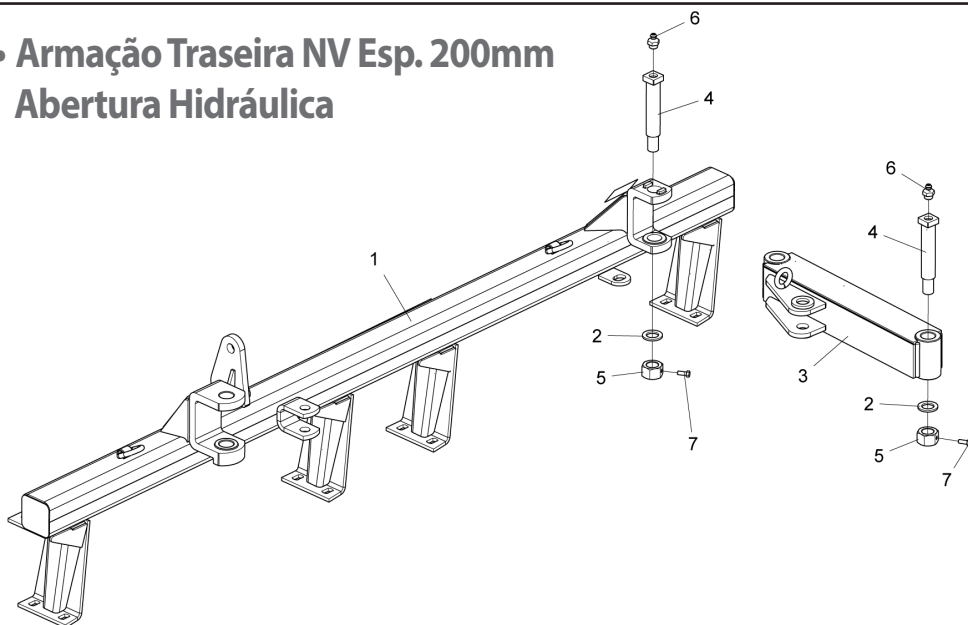

• Armação Traseira NV Esp. 200mm Abertura Hidráulica

Item	Código	Descrição do Produto	Todos	NV 28 Discos	NV 32 Discos	NV 36 Discos	NV 40 Discos	NV 42 Discos	NV 44 Discos	NV 48 Discos	NV 52 Discos	NV 56 Discos	
1	5022013003-4	Armação Traseira NV-28 Dsc (Esp.200mm)	1										
1	5022013072-7	Armação Traseira NV-28 Dsc Esp.200mm C/Transp. Hidráulico	1										
1	5022013001-8	Armação Traseira NV-32 Dsc (Esp.200mm)			1								
1	5022013070-0	Armação Traseira NV-32 Dsc Esp.200mm C/Transp. Hidráulico			1								
1	5022090312-2	Armação Traseira NV 36 Dsc (Esp.200mm)				1							
1	5022010689-3	Armação Traseira NV-36 Dsc Esp.200mm C/Transp. Hidráulico				1							
1	5022090315-7	Armação Traseira NV 40 Dsc (Esp.200mm)					1						
1	5022010678-8	Armação Traseira NV-40 Dsc Esp.200mm C/Transp. Hidráulico					1						
1	5022090316-5	Armação Traseira NV 42 Dsc (Esp.200mm)						1					
1	5022010692-3	Armação Traseira NV-42 Dsc Esp.200mm C/Transp. Hidráulico						1					
1	5022090311-4	Armação Traseira NV 44 Dsc (Esp.200mm)							1				
1	5022010694-0	Armação Traseira NV-44 Dsc Esp.200mm C/Transp. Hidráulico							1				
1	5022090036-0	Armação Traseira NV 48 Dsc (Esp.200mm)								1			
1	5022090065-4	Armação Traseira NV 52 Dsc (Esp.200mm)									1		
1	5022010866-7	Armação Traseira NV-56 Dsc (Esp.200mm)										1	
2	5024010061-1	Arruela Lisa de Ø33,5 X Ø53,5 X 4,75mm	2										
3	5040070002-5	Barra de União das Armações Dianteira e Traseira	3	1	1								
3	5040070004-1	Barra de União das Armações Dianteira e Traseira	3			1	1	1	1	1	1	1	
4	5420070022-0	Parafuso Cab.Quadrada Ø37,5 X 210mm C/Furo P/Graxeira Forjaso	2										
5	5456010022-4	Porca Sextavada 1.1/4" 7F UNC GR5 Ch.2" Alt.31,00mm C/Furo R.3/8"	2										
6	6020130108-7	Graxeira 1/8" Reta Bsp-28F	2										
7	6020310021-6	Parafuso Cab.Sextavada 3/8" X 1" 16F UNC1A GR5 RT	2