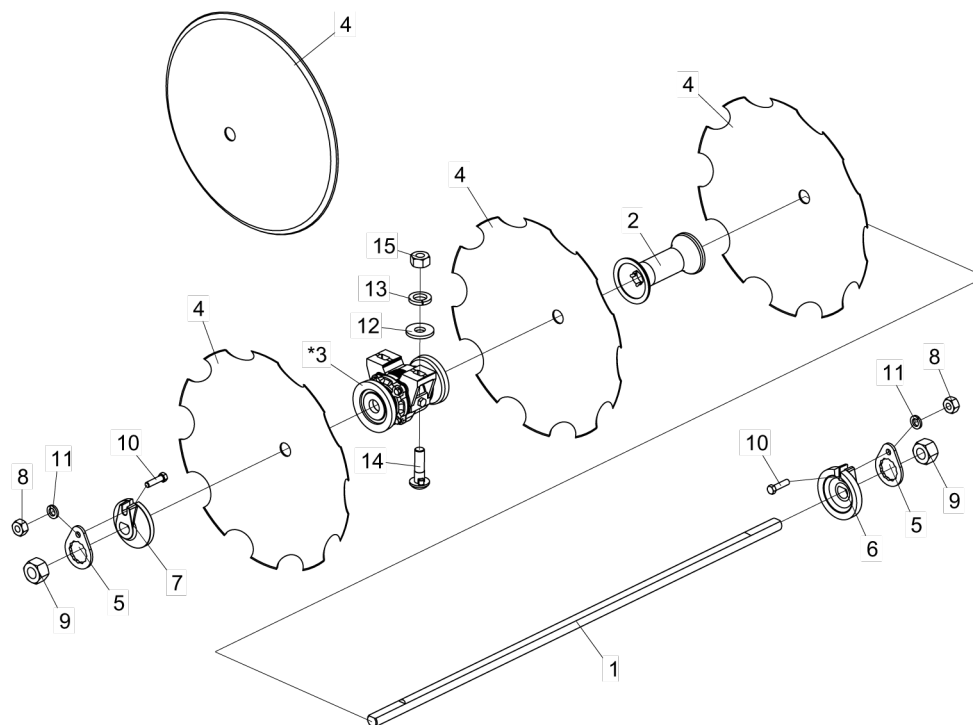

• Seção de Discos Esp. 175mm

*Item 3:
Mancal à Graxa - Vide página 19
Mancal à Óleo (Radial) - Vide página 20
Mancais Axial e Atrito - Vide página 21

Grades com Mancais de Atrito não utilizam os itens de 12 à 15