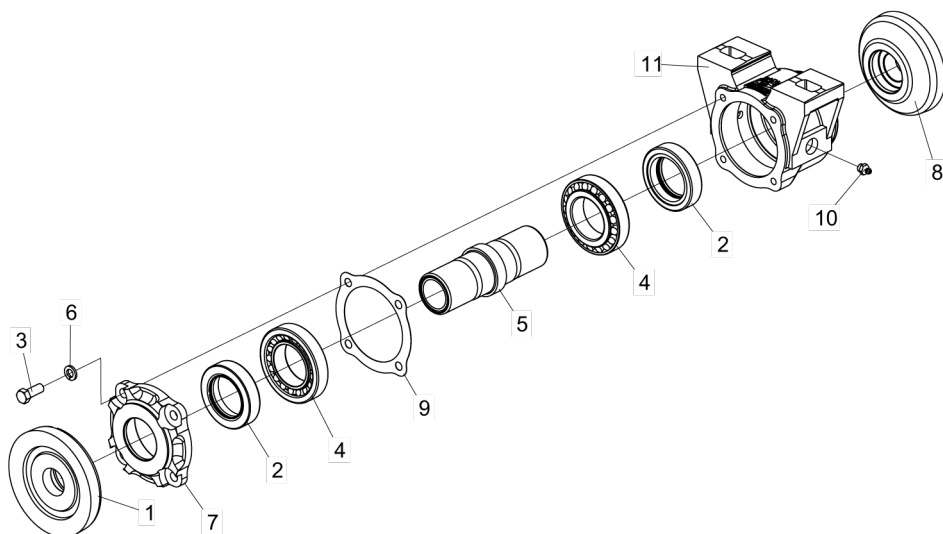

*Item 3:

Mancal à Graxa - Vide página 19

Mancal à Óleo (Radial) - Vide página 20

Grades com Mancais de Atrito não utilizam os itens de 12 à 15

• Mancal à Graxa (Esp. 175mm)

Item	Código	Descrição do Produto	Todos
1	5024060042-8	Arruela De Encosto Côncava	
2	5024060043-6	Arruela De Encosto Côncava	
3	5080010284-4	Bucha Do Mancal P/Eixo Ø1.1/4"	1
4	6020190104-1	Junta De Papel Ø90 X Ø134 X 1/64"	3
5	5368010079-5	Mancal Dnt/Trs Avulso A Graxa S/Proteção	1
6	6020310021-6	Parafuso Cab.Sextavada 3/8" X 1" 16F Unc1A Gr5 Rt	4
7	6020350236-5	Retentor Ø49,00 X Ø76,10 X 17,50Mm (Arca 5282 Gb/ Sabo 01199 Gb)	2
8	6020350054-0	Rolamento Cônico 30210	2
9	6020130108-7	Graxeira 1/8" Reta Bsp-28F	2
10	6020010406-7	Arruela De Pressão 3/8" Media	4
12	5538010031-1	Tampa Do Mancal	1

• Mancal à Graxa (Esp. 200mm)

Item	Código	Descrição do Produto	Todos
1	5024060035-5	Arruela de Encosto Concava de 200mm	1
2	6020350236-5	Retentor Ø49,00 X Ø76,10 X 17,50mm	2
3	6020310021-6	Parafuso Cab.Sextavada 3/8" X 1" 16F UNC1A GR5 RT	4
4	6020350054-0	Rolamento Cônico 30210	2
5	5080010284-4	Bucha do Mancal P/Eixo Ø1.1/4"	1
6	6020010406-7	Arruela de Pressão 3/8" Media Industrial	4
7	5538010031-1	Tampa do Mancal	1
8	5024060036-3	Arruela de Encosto Convexa de 200mm	1
9	6020190104-1	Junta de Papel Ø90 X Ø134 X 1/64"	4
10	6020130108-7	Graxeira 1/8" Reta Bsp-28F	2
11	5368010079-5	Mancal Dnt/Trs Avulso à Graxa S/Proteção	1