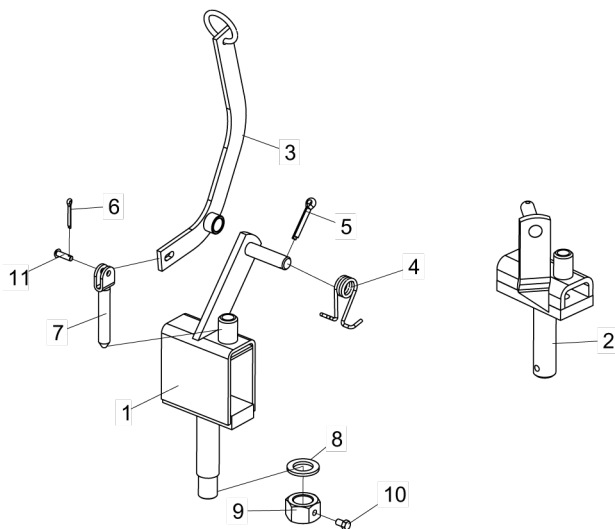

• Barra Transversal de Engate

Item	Código	Descrição do Produto	Todos	
			S/Transp. Hidráulico	P/Transp. Hidráulico
1	5040020022-7	Barra Transversal de Engate	1	
1	5040010134-2	Barra Transversal de Engate Para Transporte Hidráulico		1
2	5136012684-0	Chapa Inferior de Regulagem	1	
2	5136012685-8	Chapa de Regulagem Para Transporte Hidráulico		1
3	5136012686-6	Chapa Superior de Regulagem	1	
4	6020010414-8	Arruela de Pressão 3/4" Media Industrial	3	
5	6020310770-9	Porca Sextavada 3/4" 10F UNC GR5 Ch. 1.7/32" Alt. 18,50mm	3	
6	6020311104-8	Parafuso Cab.Sextavada 3/4" X 5.1/2" 10F UNC1A GR5 RP	3	

• Regulador Completo

Item	Código	Descrição do Produto	Todos
1	6020130108-7	Graxeira 1/8" Reta BSP-28F	2
2	5484040003-7	Regulador De R. 1.1/4"UNC X 197mm C/Bucha	1
3	5484040002-9	Regulador R. 1.1/4"UNC Esquerda X 197mm	1
4	5484010014-9	Regulador do Cabeçalho	1

• Puxador de Trava Completo

Item	Código	Descrição do Produto	Todos	NV28 e 32 Dsc.	NV36 à 56 Dsc.
1	5170020028-4	Corpo do Puxador de Trava Completo		1	
2	5170020008-0	Corpo do Puxador de Trava			1
3	5090020011-8	Cabo do Puxador de Trava Completo	1		
4	6020250372-4	Mola Helicoidal de Torção Ø26 X Ø36 X 78mm Arame=Ø5mm	1		
5	6020050114-7	Contrapino 1/4" X 1.1/2" (Zincado Branco)	1		
6	6020050101-5	Contrapino 1/8" X 1" (Zincado Branco)	1		
7	5432060017-3	Pino de Ø19 X 110mm C/Chapa	1		
8	6020010453-9	Arruela Lisa M33 Ø34 x Ø60 x 5mm		1	
9	5456010022-4	Porca Sextavada 1.1/4" 7F UNC GR5 Ch.2" Alt.31,00mm C/Furo R.3/8"		1	
10	6020311030-0	Parafuso Cab.Sextavada 3/8" X 5/8" 16F UNC1A GR2 RT		1	
11	6020310825-0	Pino Cab.Francesa Ø8,3 X 25mm	1		