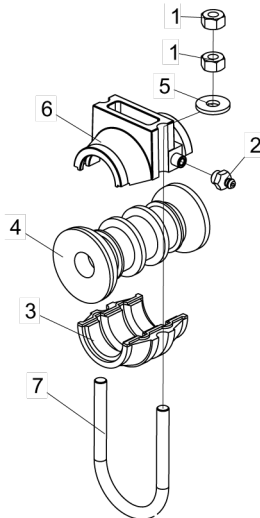

• Mancal de Atrito (Esp. 175 mm)

Item	Código	Descrição do Produto	Todos
1	6020310760-1	Porca Sextavada 5/8" 11F Unc Gr5 Ch.1.1/16" Alt.15,00mm	4
2	6020130108-7	Graxeira 1/8" Reta Bsp-28F	1
3	6010600061-4	Mancal Inferior de Atrito	1
4	6010600101-7	Carretel C/Friso	1
5	5024010298-3	Arruela Lisa de Ø17 X Ø44 X 4,75mm(Zincada)	2
6	5368020014-5	Mancal Superior Atrito	1
7	5068010059-1	Bracadeira de Rosca Ø5/8" X 111mm	1