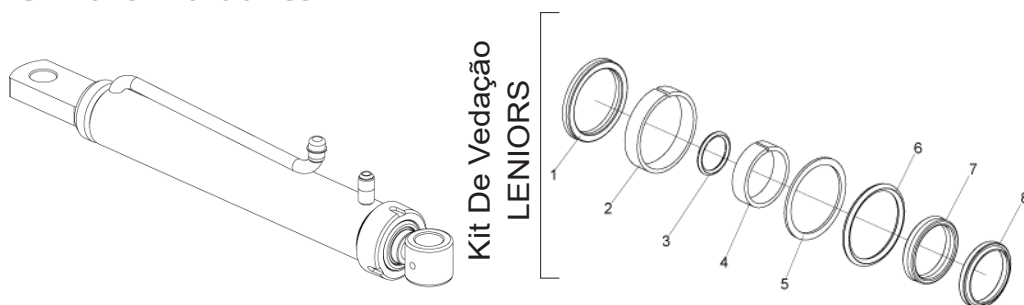

• Cilindro Hidráulico

Item	Código	Descrição do produto	Todos
Kit De Vedação LENIORS			
1	J003328	Gaxeta Std 2500-2000	1
2		Anel Guia W2-2500-500 (Ø2.1/2" x 1/2")	1
3		Anel O' Ring 2-126 (Ø2.1/2" x 1/2")	1
4		Anel Guia 6W8-1675-495 (Ø2.1/2" x 1/2")	1
5		Parback 8-330	1
6		Anel O' Ring 2-330 (Ø53,34 x Ø5,33mm)	1
7		Gaxeta B 1870-1625-375B (Ø53,34 x Ø5,33mm)	1
8		Raspador D-1625	1
-	6020190193-9	Jodo De Reparo Leniors J003328	1

Para efeito de reposição de peças, favor verificar na camisa do cilindro - O código Baldan, o código e o nome do fabricante e a data de fabricação.