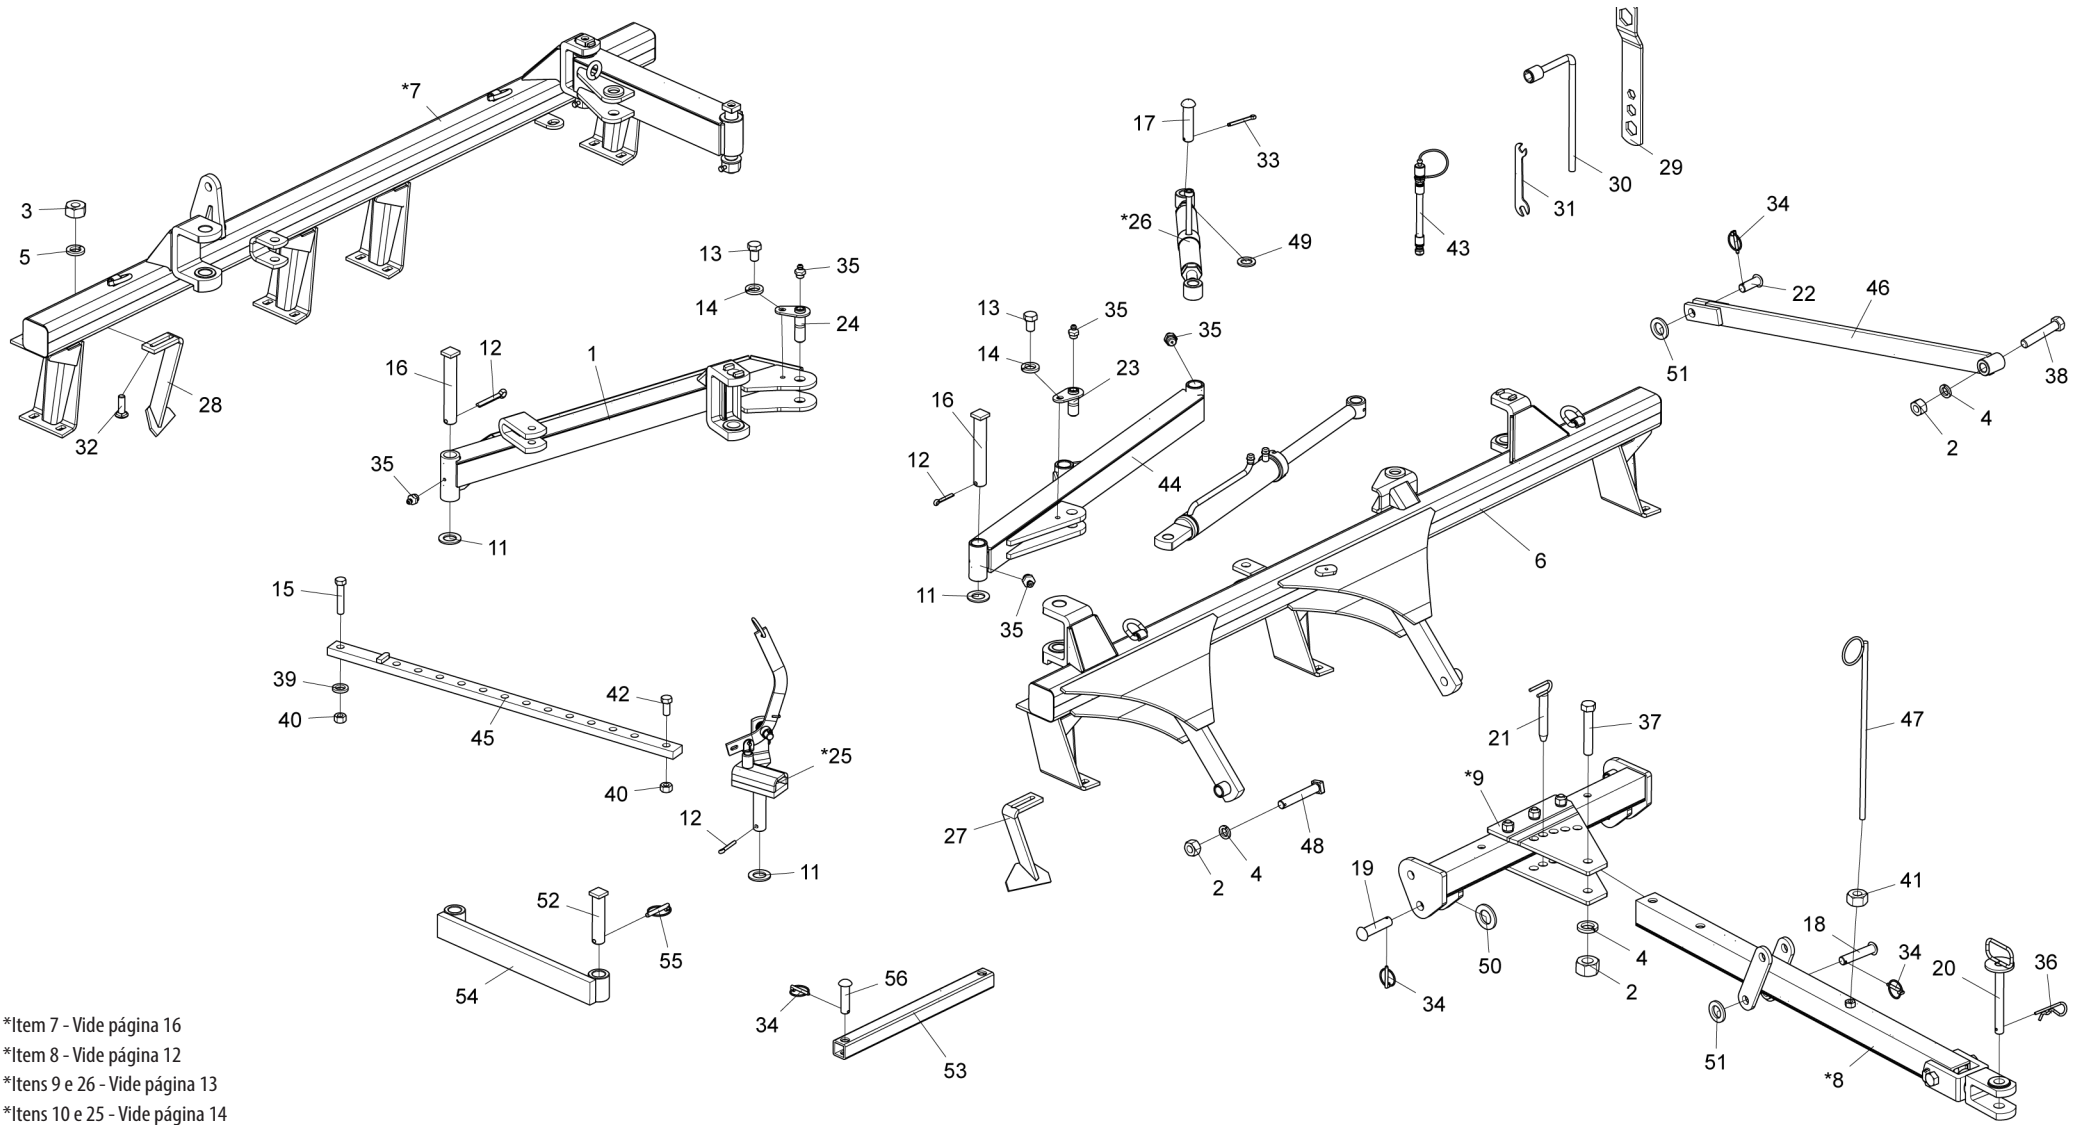

• NV Abertura Hidráulica (Esp. 200mm)

- *Item 7 - Vide página 16
- *Item 8 - Vide página 12
- *Itens 9 e 26 - Vide página 13
- *Itens 10 e 25 - Vide página 14