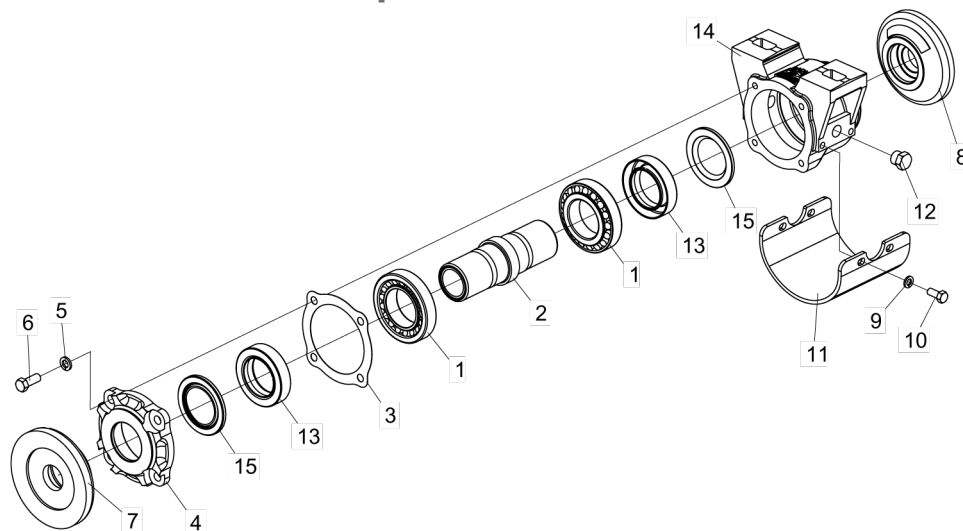

• Mancal à Óleo (Radial) Esp. 175 mm

Item	Código	Descrição do Produto	Todos	S/Proteção	C/Proteção
1	6020350054-0	Rolamento Cônico 30210	2		
2	5080010284-4	Bucha do Mancal P/Eixo Ø1.1/4"	1		
3	6020190104-1	Junta de Papel Ø90 X Ø134 X 1/64"	4		
4	5538010031-1	Tampa do Mancal	1		
5	6020010406-7	Arruela de Pressão 3/8" Média Industrial	4		
6	6020310021-6	Parafuso Cab.Sextavada 3/8" X 1" 16F UNC1A GR5 RT	4		
7	5024060042-8	Arruela de Encosto Côncava	1		
8	5024060043-6	Arruela de Encosto Convexa	1		
9	6020010404-0	Arruela de Pressão 5/16" Média Industrial		4	
10	6020312020-9	Parafuso Cab.Sextavada 5/16" X 3/4" 18F UNC1A GR5 RT		4	
11	5464010078-0	Proteção do Mancal			1
12	5081010007-6	Bujao Cab.Sextavada 3/4" - R.3/8" - 19F - Bspt(Gas)	2		
13	6020350291-8	Retentor Ø49,00 X Ø76,00 X 17,50mm	2		
14	5368010077-9	Mancal Dnt/Trs Avulso à Óleo S/Proteção			1
14	5368010482-0	Mancal Dnt/Trs Avulso à Óleo C/Proteção			1
15	6020010472-5	Arruela 1199	2