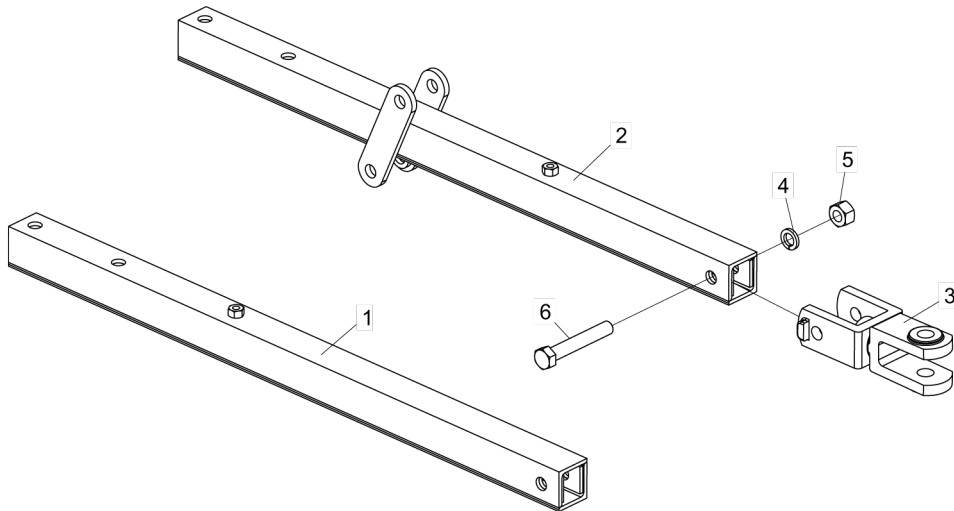

• Cabeçalho de Engate (Abertura Mecânica)

Item	Código	Descrição do Produto	Todos	
			S/Transp. Hidráulico	P/Transp. Hidráulico
1	5084030003-7	Cabeçalho de Engate		1
2	5084010047-0	Cabeçalho de Engate Para Transporte Hidráulico		1
3	5332010008-5	Jumelo de Engate	1	
4	6020010420-2	Arruela de Pressão 1" Média Industrial	1	
5	6020310778-4	Porca Sextavada 1" 8F UNC GR5 Ch.1.5/8" Alt.25,00mm	1	
6	6020311139-0	Parafuso Cab.Sextavada 1" X 6.1/2" 8F UNC1A GR5 RP	1	

• Cabeçalho de Engate (Abertura Hidráulica)

Item	Código	Descrição do Produto	Todos	
			S/Transp. Hidráulico	P/Transp. Hidráulico
1	5084030014-2	Cabeçalho de Engate		1
2	5084010058-5	Cabeçalho de Engate Para Transporte Hidráulico		1
3	5332010008-5	Jumelo de Engate	1	
4	6020010420-2	Arruela de Pressão 1" Media Industrial	1	
5	6020310778-4	Porca Sextavada 1" 8F UNC GR5 Ch.1.5/8" Alt.25,00mm	1	
6	6020311139-0	Parafuso Cab.Sextavada 1" X 6.1/2" 8F UNC1A GR5 Rp	1	