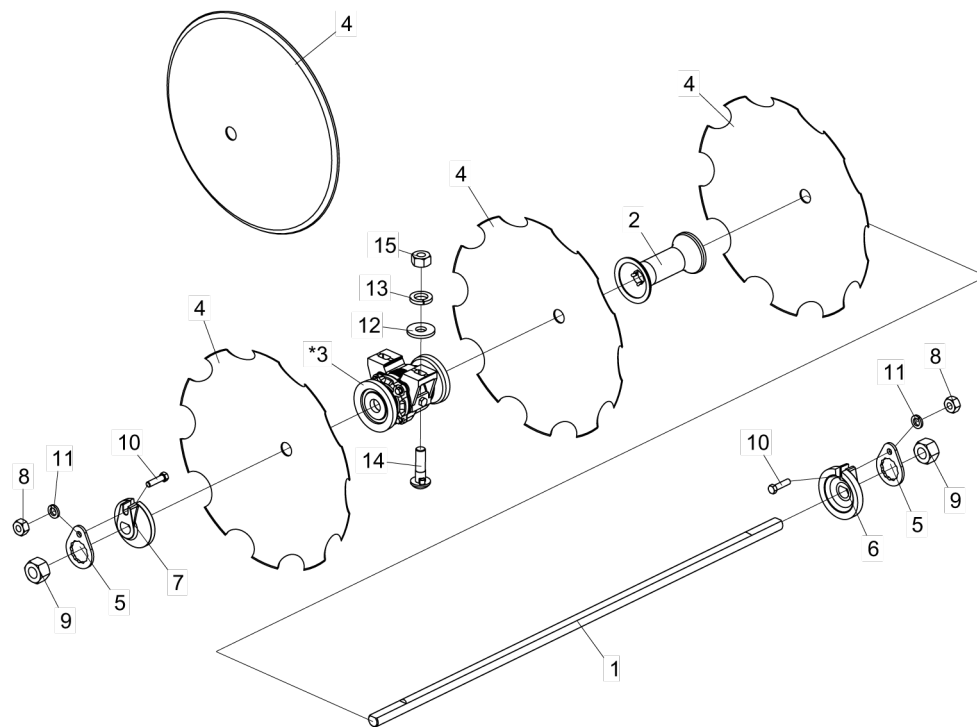

• Seção de Discos Esp. 200mm

Item	Código	Descrição do Produto	NV 28 Discos	NV 32 Discos	NV 36 Discos	NV 40 Discos	NV 42 Discos	NV 44 Discos	NV 48 Discos	NV 52 Discos	NV 56 Discos
1	5232050058-3	Eixo de Ø1.1/4" X 1600mm		4				2			
1	5232050136-9	Eixo de Ø1.1/4" X 1180mm			6	2			8	4	4
1	5232050137-7	Eixo de Ø1.1/4" X 1390mm	4				4	6	4		
1	5232010844-6	Eixo de Ø1.1/4" X 1580mm								4	4
2	5120010019-4	Carretel Separador de 200mm P/Eixo de Ø1.1/4"	16	20	18	22	24	26	24	28	32
*3	5368010137-6	Mancal Dnt/Trs Cpl Graxa 200mm S/Prot. P/Eixo Ø1.1/4" Entre Furos 117mm	8	8	12	12	12	12	16	16	16
*3	5368010139-2	Mancal Dnt/Trs Cpl Óleo 200mm S/Prot. P/Eixo Ø1.1/4" Entre Furos 117mm	8	8	12	12	12	12	16	16	16
4	2659340181-1	Disco Conc Lis 16" X 3,00 FC RD 1.1/4" AFE	28	32	36	40	42	44	48	52	56
4	2661340181-3	Disco Conc Lis 18" X 3,00 FC RD 1.1/4" AFE	28	32	36	40	42	44	48	52	56
4	2661360181-2	Disco Conc Lis 18" X 3,50 FC RD 1.1/4" AFE	28	32	36	40	42	44	48	52	56
4	2661390181-6	Disco Conc Lis 18" X 4,00 FC RD 1.1/4" AFE	28	32	36	40	42	44	48	52	56
4	2663360181-9	Disco Conc Lis 20" X 3,50 FC RD 1.1/4" AFE	28	32	36	40	42	44	48	52	56
4	2663390181-2	Disco Conc Lis 20" X 4,00 FC RD 1.1/4" AFE	28	32	36	40	42	44	48	52	56
4	2663400181-5	Disco Conc Lis 20" X 4,50 FC RD 1.1/4" AFE	28	32	36	40	42	44	48	52	56
4	2665360181-5	Disco Conc Lis 22" X 3,50 FC RD 1.1/4" AFE	28	32	36	40	42	44	48	52	56
4	2665390181-9	Disco Conc Lis 22" X 4,00 FC RD 1.1/4" AFE	28	32	36	40	42	44	48	52	56
4	2665400181-1	Disco Conc Lis 22" X 4,50 FC RD 1.1/4" AFE	28	32	36	40	42	44	48	52	56
4	2761340181-0	Disco Conc Rec 18" X 3,00 FC RD 1.1/4" AFE	28	32	36	40	42	44	48	52	56
4	2761390181-2	Disco Conc Rec 18" X 4,00 FC RD 1.1/4" AFE	28	32	36	40	42	44	48	52	56
4	2763360181-5	Disco Conc Rec 20" X 3,50 FC RD 1.1/4" AFE	28	32	36	40	42	44	48	52	56
4	2763390181-9	Disco Conc Rec 20" X 4,00 FC RD 1.1/4" AFE	28	32	36	40	42	44	48	52	56
4	2763400181-1	Disco Conc Rec 20" X 4,50 FC RD 1.1/4" AFE	28	32	36	40	42	44	48	52	56
4	2765360181-1	Disco Conc Rec 22" X 3,50 FC RD 1.1/4" AFE	28	32	36	40	42	44	48	52	56
4	2765390181-5	Disco Conc Rec 22" X 4,00 FC RD 1.1/4" AFE	28	32	36	40	42	44	48	52	56
4	2765400181-8	Disco Conc Rec 22" X 4,50 FC RD 1.1/4" AFE	28	32	36	40	42	44	48	52	56
5	5558050004-7	Trava da Porca do Eixo	8	8	12	12	12	12	16	16	16
6	6010601053-9	Arruela Concava da Ponta do Eixo P/Eixo de Ø1.1/4"	4	4	6	6	6	6	8	8	8
7	6010601054-7	Arruela Convexa da Ponta do Eixo P/Eixo de Ø1.1/4"	4	4	6	6	6	6	8	8	8
8	6020310754-7	Porca Sextavada 1/2" 12F W GR5 Ch.7/8" Alt.12,00mm	8	8	12	12	12	12	16	16	16
9	6020310793-8	Porca Sextavada 1.1/4" 7F UNC GR5 Ch.2" Alt.31,00mm	8	8	12	12	12	12	16	16	16
10	6020312060-8	Parafuso Cab.Sextavada 1/2" X 2.1/4" 12F W GR5 Rp	8	8	12	12	12	12	16	16	16
11	6020010410-5	Arruela de Pressao 1/2" Média Industrial	8	8	12	12	12	12	16	16	16
12	5024010298-3	Arruela Lisa de Ø17 X Ø44 X 4,75mm	16	16	24	24	24	24	32	32	32
13	6020010412-1	Arruela de Pressao 5/8" Média Industrial	16	16	24	24	24	24	32	32	32
14	6020312010-1	Parafuso Cab.Francesa 5/8" X 2.1/4" 11F UNC1A GR5 Rp	16	16	24	24	24	24	32	32	32
15	6020310760-1	Porca Sextavada 5/8" 11F UNC GR5 Ch.1.1/16" Alt.15,00mm	16	16	24	24	24	24	32	32	32

*Item 3:

Mancal à Graxa - Vide página 19

Mancal à Óleo (Radial) - Vide página 20