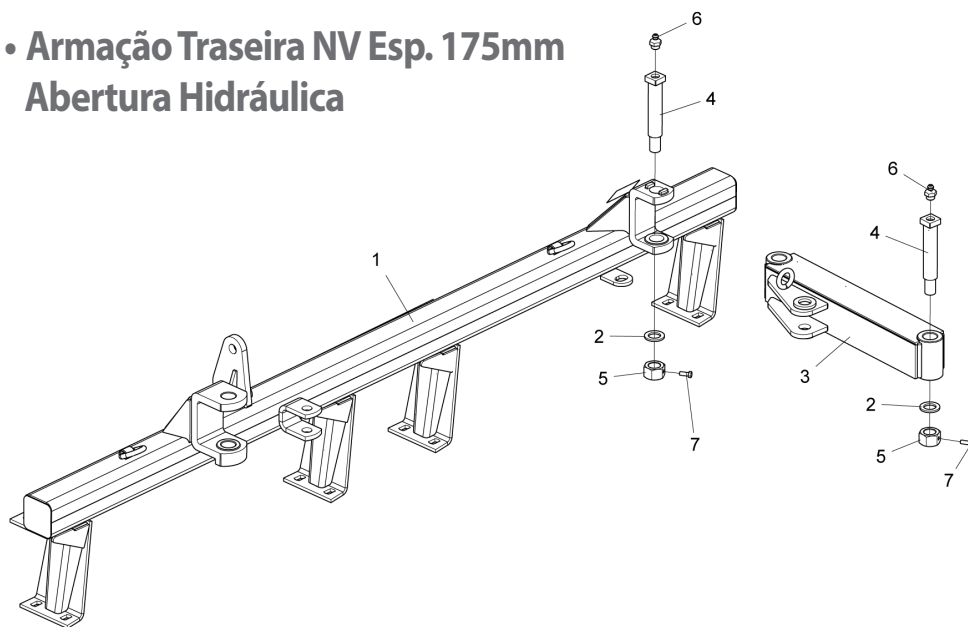

• Armação Traseira NV Esp. 175mm Abertura Hidráulica

Item	Código	Descrição do Produto	Todos	NV 28 Discos	NV 32 Discos	NV 36 Discos	NV 40 Discos	NV 42 Discos	NV 44 Discos	NV 48 Discos	NV 52 Discos	NV 56 Discos	
1	5022013021-2	Armação Traseira NV-28 Discos (Esp.175mm)	1										
1	5022013084-0	Armação Traseira NV-28 Discos Esp.175mm C/Transp. Hidráulico	1										
1	5022013019-0	Armação Traseira NV-32 Discos(Esp.175mm)			1								
1	5022013082-4	Armação Traseira NV 32 Discos Esp 175mm C/Transp. Hidráulico			1								
1	5022090249-5	Armação Traseira NV-36 Discos(Esp.175mm)				1							
1	5022010991-4	Armação Traseira NV-36 Discos Esp.175mm C/Transp. Hidráulico				1							
1	5022090238-0	Armação Traseira NV-40 Discos					1						
1	5022010988-4	Armação Traseira NV-40 Discos Esp.175mm C/Transp. Hidráulico					1						
1	5022090250-9	Armação Traseira NV-42 Discos(Esp.175mm)						1					
1	5022010933-7	Armação Traseira NV-42 Discos Esp.175mm C/Transp. Hidráulico						1					
1	5022090239-8	Armação Traseira NV-44 Discos							1				
1	5022010930-2	Armação Traseira NV-44 Discos Esp.175mm C/Transp. Hidráulico							1				
1	5022090251-7	Armação Traseira NV-48 Discos(Esp.175mm)								1			
1	5022090252-5	Armação Traseira NV-52 Discos(Esp.175mm)									1		
1	5022010869-1	Armação Traseira NV-56 Discos Esp.175mm										1	
2	5024010061-1	Arruela Lisa de Ø33,5 X Ø53,5 X 4,75mm(Zincado)	2										
3	5040070002-5	Barra de União das Armações Dianteira e Traseira	3	1	1								
3	5040070004-1	Barra de União das Armações Dianteira e Traseira	3			1	1	1	1	1	1	1	
4	5420070022-0	Parafuso Cab.Quadrada Ø37,5 X 210mm C/Furo P/Graxeira Forjaso	2										
5	5456010022-4	Porca Sextavada 1.1/4" 7F UNC GR5 Ch.2" Alt.31,00mm C/Furo R.3/8"	2										
6	6020130108-7	Graxeira 1/8" Reta Bsp-28F	2										
7	6020310021-6	Parafuso Cab.Sextavada 3/8" X 1" 16F UNC1A GR5 RT										2	
7	6020310054-2	Parafuso Cab.Sextavada 3/8" X 1" 16F UNC1A GR5 RT		2	2	2	2	2	2	2	2	2