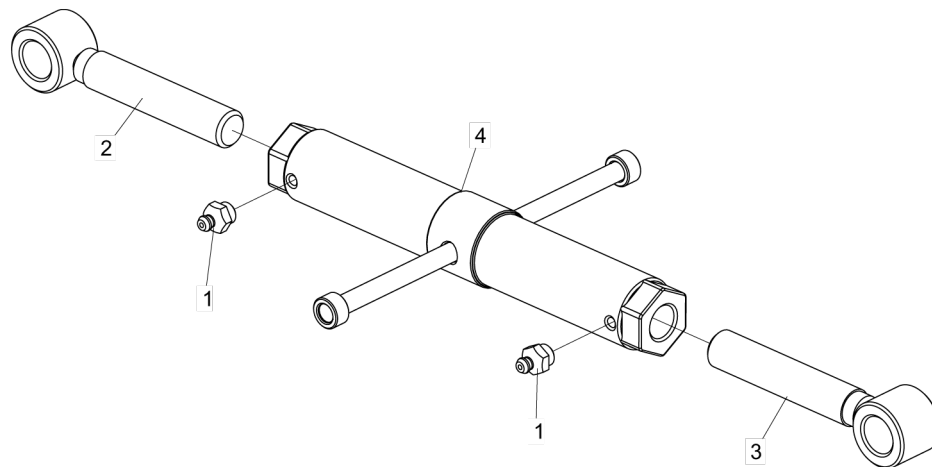

• Regulador Completo