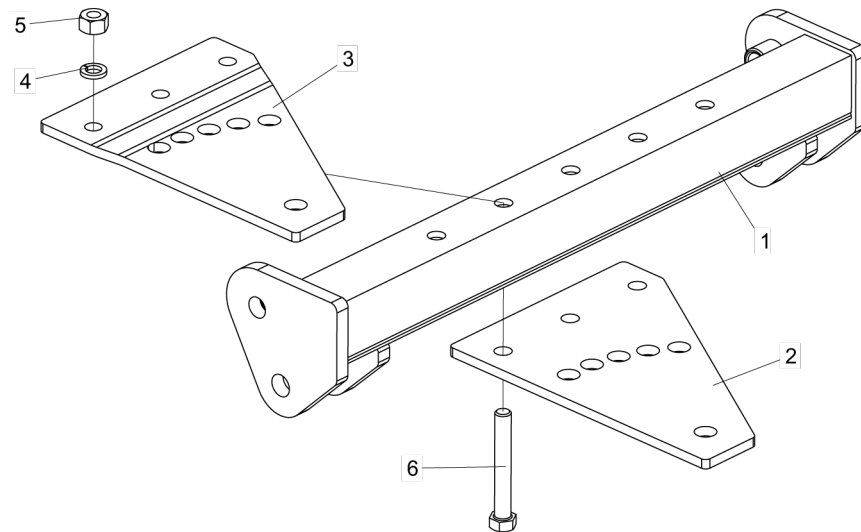

• Cabeçalho de Engate (Abertura Mecânica)

Item	Código	Descrição do Produto	Todos	
			S/Transp. Hidráulico	P/Transp. Hidráulico
1	5084030003-7	Cabeçalho de Engate		1
2	5084010047-0	Cabeçalho de Engate Para Transporte Hidráulico		1
3	5332010008-5	Jumelo de Engate	1	
4	6020010420-2	Arruela de Pressão 1" Média Industrial	1	
5	6020310778-4	Porca Sextavada 1" 8F UNC GR5 Ch.1.5/8" Alt.25,00mm	1	
6	6020311139-0	Parafuso Cab.Sextavada 1" X 6.1/2" 8F UNC1A GR5 RP	1	

• Cabeçalho de Engate (Abertura Hidráulica)

Item	Código	Descrição do Produto	Todos	
			S/Transp. Hidráulico	P/Transp. Hidráulico
1	5084030014-2	Cabeçalho de Engate		1
2	5084010058-5	Cabeçalho de Engate Para Transporte Hidráulico		1
3	5332010008-5	Jumelo de Engate	1	
4	6020010420-2	Arruela de Pressão 1" Media Industrial	1	
5	6020310778-4	Porca Sextavada 1" 8F UNC GR5 Ch.1.5/8" Alt.25,00mm	1	
6	6020311139-0	Parafuso Cab.Sextavada 1" X 6.1/2" 8F UNC1A GR5 Rp	1	

• Barra Transversal de Engate

Item	Código	Descrição do Produto	Todos	
			S/Transp. Hidráulico	P/Transp. Hidráulico
1	5040020022-7	Barra Transversal de Engate	1	
1	5040010134-2	Barra Transversal de Engate Para Transporte Hidráulico		1
2	5136012684-0	Chapa Inferior de Regulagem	1	
2	5136012685-8	Chapa de Regulagem Para Transporte Hidráulico		1
3	5136012686-6	Chapa Superior de Regulagem	1	
4	6020010414-8	Arruela de Pressão 3/4" Media Industrial	3	
5	6020310770-9	Porca Sextavada 3/4" 10F UNC GR5 Ch. 1.7/32" Alt. 18,50mm	3	
6	6020311104-8	Parafuso Cab.Sextavada 3/4" X 5.1/2" 10F UNC1A GR5 RP	3	