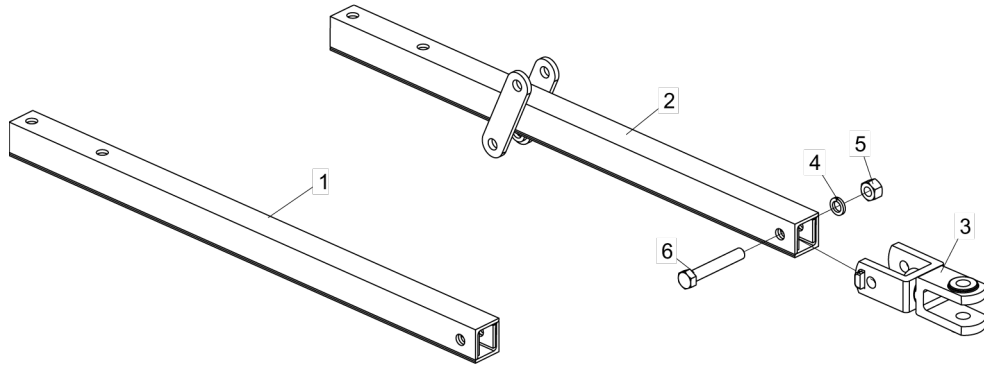

• Cabeçalho de Engate (Abertura Mecânica)

Item	Código	Descrição do Produto	Todos	
			S/Transp. Hidráulico	P/Transp. Hidráulico
1	5084030003-7	Cabeçalho de Engate		1
2	5084010047-0	Cabeçalho de Engate Para Transporte Hidráulico		1
3	5332010008-5	Jumelo de Engate	1	
4	6020010420-2	Arruela de Pressão 1" Média Industrial	1	
5	6020310778-4	Porca Sextavada 1" 8F UNC GR5 Ch.1.5/8" Alt.25,00mm	1	
6	6020311139-0	Parafuso Cab.Sextavada 1" X 6.1/2" 8F UNC1A GR5 RP	1	

• Cabeçalho de Engate (Abertura Hidráulica)

Item	Código	Descrição do Produto	Todos	
			S/Transp. Hidráulico	P/Transp. Hidráulico
1	5084030014-2	Cabeçalho de Engate		1
2	5084010058-5	Cabeçalho de Engate Para Transporte Hidráulico		1
3	5332010008-5	Jumelo de Engate	1	
4	6020010420-2	Arruela de Pressão 1" Media Industrial	1	
5	6020310778-4	Porca Sextavada 1" 8F UNC GR5 Ch.1.5/8" Alt.25,00mm	1	
6	6020311139-0	Parafuso Cab.Sextavada 1" X 6.1/2" 8F UNC1A GR5 Rp	1	