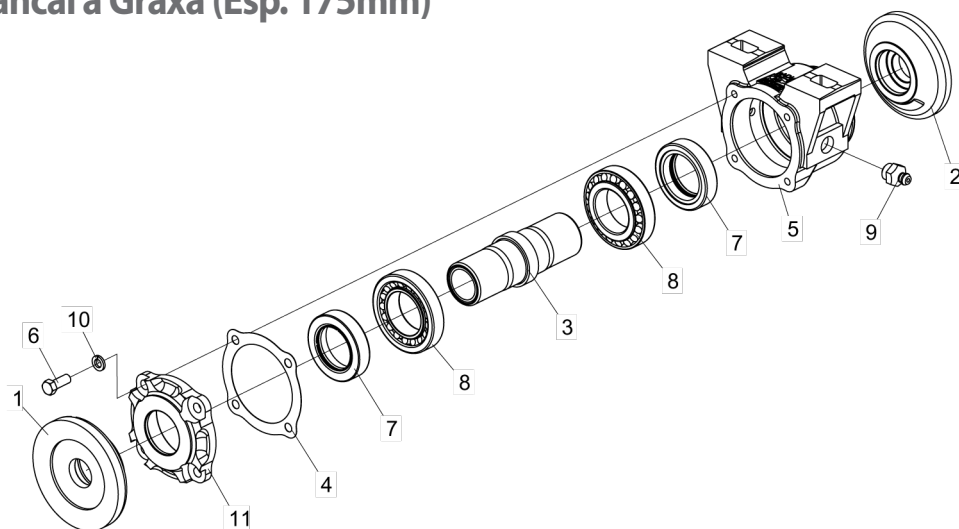

• Mancal à Graxa (Esp. 175mm)

Item	Código	Descrição do Produto	Todos
1	5024060042-8	Arruela De Encosto Côncava	
2	5024060043-6	Arruela De Encosto Côncava	
3	5080010284-4	Bucha Do Mancal P/Eixo Ø1.1/4"	1
4	6020190104-1	Junta De Papel Ø90 X Ø134 X 1/64"	3
5	5368010079-5	Mancal Dnt/Trs Avulso A Graxa S/Proteção	1
6	6020310021-6	Parafuso Cab.Sextavada 3/8" X 1" 16F Unc1A Gr5 Rt	4
7	6020350236-5	Retentor Ø49,00 X Ø76,10 X 17,50Mm (Arca 5282 Gb/ Sabo 01199 Gb)	2
8	6020350054-0	Rolamento Cônico 30210	2
9	6020130108-7	Graxeira 1/8" Reta Bsp-28F	2
10	6020010406-7	Arruela De Pressão 3/8" Media	4
12	5538010031-1	Tampa Do Mancal	1

• Mancal à Graxa (Esp. 200mm)