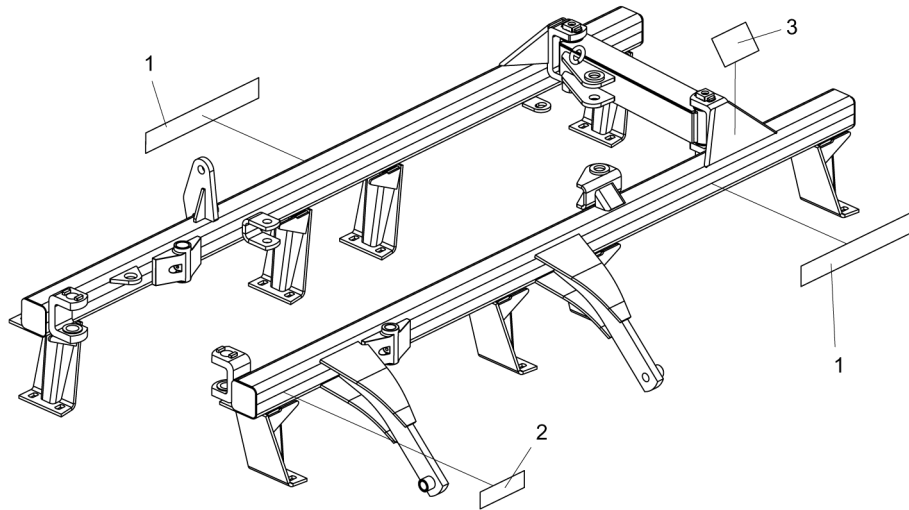

• Adesivos

Item	Código	Descrição do Produto	Todos
1	6020071111-7	Decalque NV-Baldan(500 X 70mm)	2
2	6020070886-8	Decalque de Lubrificar e Reapertar (58 x 195mm)	1
3	5206010310-0	Decalque de Advertência do Disco	1