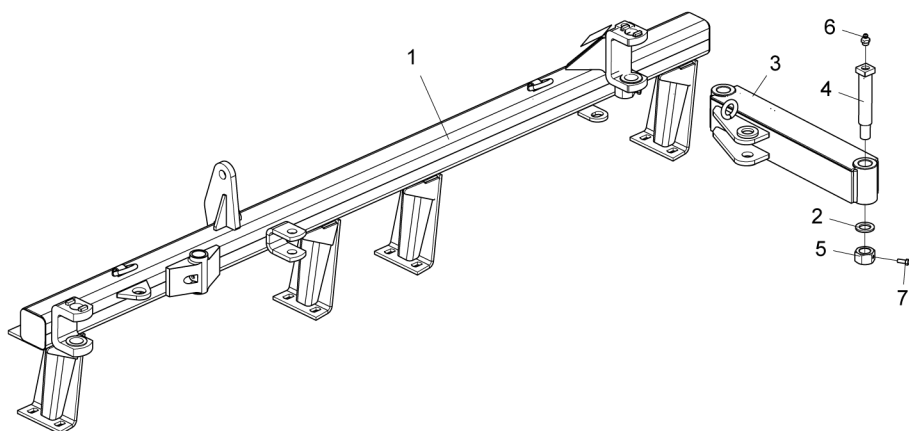

• Armação Traseira NV Esp. 200mm Abertura Mecânica

Item	Código	Descrição do Produto	Todos	NV 28 Discos	NV 32 Discos	NV 36 Discos	NV 40 Discos	NV 42 Discos	NV 44 Discos	NV 48 Discos	NV 52 Discos	NV 56 Discos	
1	5022013145-6	Armação Traseira NV - 28 Discos Esp.200mm		1									
1	5022013151-0	Armação Traseira NV-28 Dsc Esp.200mm C/Transporte Hidráulico		1									
1	5022013124-3	Armação Traseira NV - 32 Discos Esp.200mm			1								
1	5022013131-6	Armação Traseira NV-32 Dsc Esp.200mm Transporte Hidráulico			1								
1	5022012999-0	Armação Traseira NV - 36 Discos Esp.200mm				1							
1	5022013068-9	Armação Traseira NV-36 Dsc Esp.200mm Transporte Hidráulico				1							
1	5022012997-4	Armação Traseira NV - 40 Discos Esp.200mm					1						
1	5022013066-2	Armação Traseira NV-40 Dsc Esp.200mm Transporte Hidráulico					1						
1	5022012995-8	Armação Traseira NV - 42 Discos Esp.200mm						1					
1	5022013064-6	Armação Traseira NV-42 Dsc Esp.200mm Transporte Hidráulico						1					
1	5022012993-1	Armação Traseira NV - 44 Discos Esp.200mm							1				
1	5022013062-0	Armação Traseira NV-44 Dsc Esp.200mm Transporte Hidráulico							1				
1	5022012991-5	Armação Traseira NV - 48 Discos Esp.200mm								1			
1	5022012989-3	Armação Traseira NV - 52 Discos Esp.200mm									1		
1	5022012987-7	Armação Traseira NV-56 Discos Esp.200mm S/Pneu										1	
2	5024010061-1	Arruela Lisa de Ø33,5 X Ø53,5 X 4,75mm	2										
3	5040070002-5	Barra de União das Armações Dianteira e Traseira		1	1							1	
3	5040070004-1	Barra de União das Armações Dianteira e Traseira				1	1	1	1	1	1	1	
4	5420070022-0	Parafuso Cab.Quadrada Ø37,5 X 210mm C/Furo P/Graxeira	2										
5	5456010022-4	Porca Sextavada 1.1/4" 7F UNC GR5 Ch.2" Alt.31,00mm C/Furo R.3/8"	2										
6	6020130108-7	Graxeira 1/8" Reta Bsp-28F		2	2	2	2	2	2	2	2	2	
7	6020310021-6	Parafuso Cab.Sextavada 3/8" X 1" 16F UNC1A GR5 Rt		2	2	2	2	2	2	2	2	2