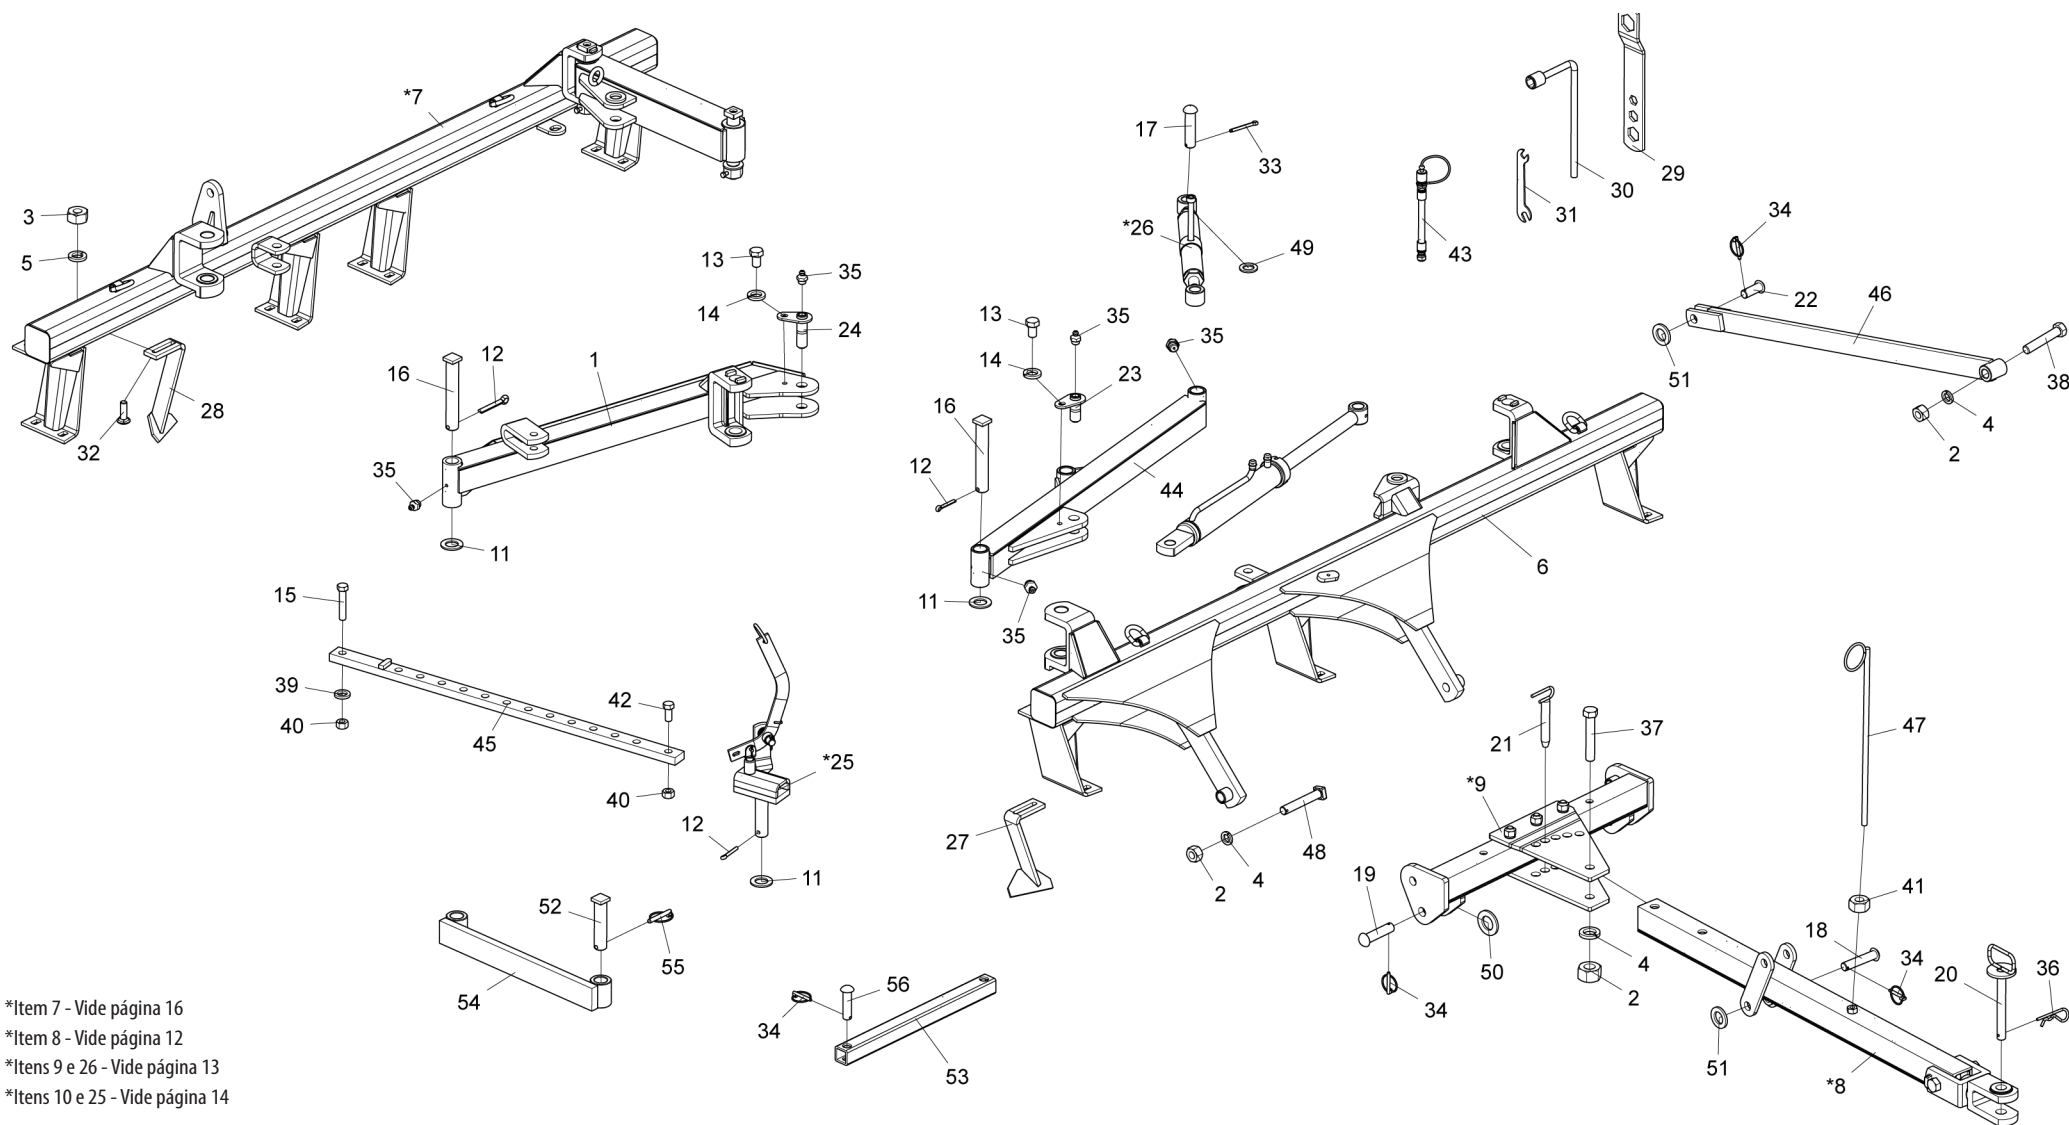

• NV Abertura Hidráulica (Esp. 175mm)

*Item 7 - Vide página 16

*Item 8 - Vide página 12

*Itens 9 e 26 - Vide página 13

*Itens 10 e 25 - Vide página 14