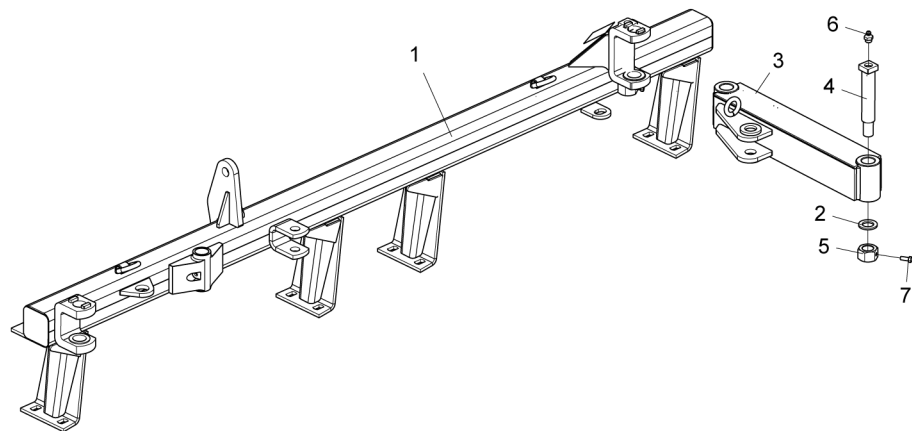

• Armação Traseira NV Esp. 175mm Abertura Mecânica

Item	Código	Descrição do Produto	Todos	NV 28 Discos	NV 32 Discos	NV 36 Discos	NV 40 Discos	NV 42 Discos	NV 44 Discos	NV 48 Discos	NV 52 Discos	NV 56 Discos	
1	5022013148-0	Armação Traseira NV-28 Discos S/Pistão		1									
1	5022013154-5	Armação Traseira NV-28Dsc Esp.175mm S/Pist C/Transp. Hidráulico		1									
1	5022013127-8	Armação Traseira NV-32 Discos(Esp.175mm) S/Pistão			1								
1	5022013134-0	Armação Traseira NV-32Dsc Esp.175mm S/Pist C/Transp. Hidráulico			1								
1	5022013017-4	Armação Traseira NV-36 Discos(Esp.175mm)				1							
1	5022013080-8	Armação Traseira NV-36 Dsc Esp.175mm Transporte Hidráulico				1							
1	5022013015-8	Armação Traseira NV-40 Discos					1						
1	5022013159-6	Armação Traseira NV-40 Discos Esp.175mm C/Transporte Hidráulico					1						
1	5022013013-1	Armação Traseira NV-42 Discos(Esp.175mm)						1					
1	5022013076-0	Armação Traseira NV-42 Discos Esp.175mm C/Transporte Hidráulico						1					
1	5022013011-5	Armação Traseira NV-44 Discos							1				
1	5022013157-0	Armação Traseira NV-44 Discos Esp.175mm C/Transporte Hidráulico							1				
1	5022013009-3	Armação Traseira NV-48 Discos(Esp.175mm)								1			
1	5022013007-7	Armação Traseira NV-52 Discos(Esp.175mm)									1		
1	5022013005-0	Armação Traseira NV-56 Discos Esp.175mm S/Pneu										1	
2	5024010061-1	Arruela Lisa de Ø33,5 X Ø53,5 X 4,75mm	2										
3	5040070002-5	Barra de União das Armações Dianteira e Traseira		1	1							1	
3	5040070004-1	Barra de União das Armações Dianteira e Traseira				1	1	1	1	1	1	1	
4	5420070022-0	Parafuso Cab.Quadrada Ø37,5 X 210mm C/Furo P/Graxeira	2										
5	5456010022-4	Porca Sextavada 1.1/4" 7F UNC GR5 Ch.2" Alt.31,00mm C/Furo R.3/8"	2										
6	6020130108-7	Graxeira 1/8" Reta Bsp-28F		3	3	2	2	2	2	2	2	2	
7	6020310054-2	Parafuso Cab.Sextavada 3/8" X 1" 16F UNC1A GR5 RT		2	2	2	2	2	2	2	2	2	
7	6020310021-6	Parafuso Cab.Sextavada 3/8" X 1" 16F UNC1A GR5 RT										2