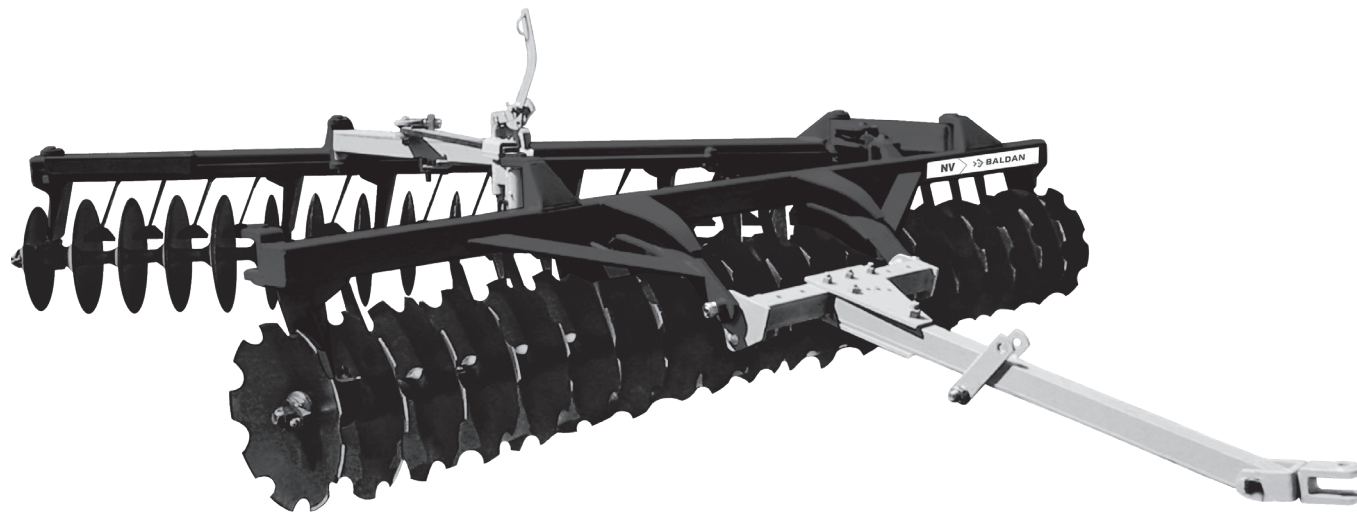

Catálogo de Peças

NV

Grade Niveladora

 **BALDAN**

▪ Índice

NV Abertura Mecânica (Esp. 175mm).....	4
Tabela NV Abertura Mecânica (Esp. 175mm).....	5
NV Abertura Mecânica (Esp. 200mm).....	6
Tabela NV Abertura Mecânica (Esp. 200mm).....	7
NV Abertura Hidráulica (Esp. 175mm).....	8
Tabela NV Abertura Hidráulica (Esp. 175mm).....	9
NV Abertura Hidráulica (Esp. 200mm).....	10
Tabela NV Abertura Hidráulica (Esp. 200mm).....	11
Cabeçalho de Engate (Abertura Mecânica).....	12
Cabeçalho de Engate (Abertura Hidráulica).....	12
Barra Transversal de Engate.....	13
Regulador Completo.....	13
Puxador de Trava Completo.....	14
Cilindro Hidráulico.....	14
Armação Traseira NV Esp. 175mm Abertura Mecânica.....	15
Armação Traseira NV Esp. 200mm Abertura Mecânica.....	15
Armação Traseira NV Esp. 175mm Abertura Hidráulica.....	16
Armação Traseira NV Esp. 200mm Abertura Hidráulica.....	16
Seção de Discos Esp. 175mm.....	17
Seção de Discos Esp. 200mm.....	18
Mancal à Graxa (Esp. 175mm).....	19
Mancal à Graxa (Esp. 200mm).....	19
Mancal à Óleo (Radial) Esp. 175 mm.....	20
Mancal à Óleo (Radial) Esp. 200 mm.....	20
Mancal Axial (Esp. 175 mm).....	21
Mancal de Atrito (Esp. 175 mm).....	21
Adesivos.....	22