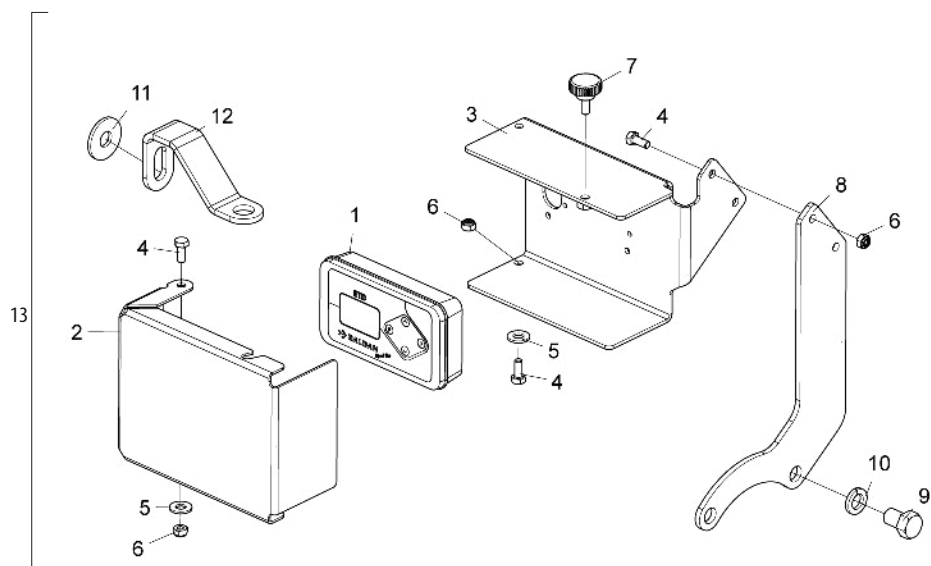

• Suporte Para Tabela Eletrônica de Dosagem

Item	Código	Descrição do Produto	Todos
1	6020395116-0	Tabela Eletrônica De Dosagem-Etd Baldan Speed Box(303315023)	1
2	5136018495-5	Chapa De Proteção Do Etd	1
3	5530017727-0	Suporte De Fixação Do Etd Com Porca	1
4	6020310291-0	Parafuso Cab.Sextavada M6 X 1,00 X 15mm Cl8.8 Rt	4
5	6020010431-8	Arruela Lisa Inox De Ø8,5 X Ø18 X 1,8mm	2
6	6020317442-2	Porca Sextavada Autotravante C/Nylon Baixa M6 X 1,00 Ma Cl8 Ch.10mm Alt.6,00mm	4
7	6020030001-0	Botão De Aperto Macho "Termoplastico" R.1/4" Unc X 15mm	1
8	5136018635-4	Chapa De Fixação Do Etd Speed Box	1
9	6020311046-7	Parafuso Cab.Sextavada 1/2" X 3/4" 12FW Gr2 Rt	2
10	6020010410-5	Arruela De Pressão 1/2" Média Industrial	2
11	5024010068-9	Arruela Lisa De Ø13,3 X Ø35,5 X 3,00mm	1
12	5530017709-2	Suporte Sensor Hall Etd	1
13	5530017708-4	Suporte Para Tabela Eletrônica de Dosagem Spde Completo	-