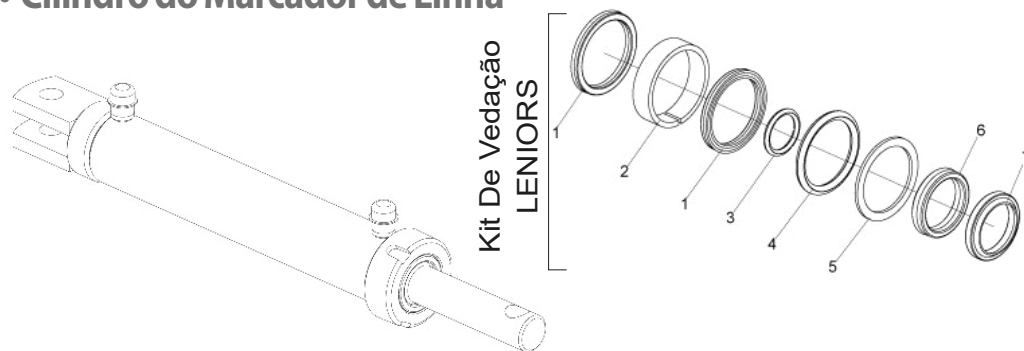

• Cilindro do Marcador de Linha

Para efeito de reposição de peças, favor verificar na camisa do cilindro - O código Baldan, o código e o nome do fabricante e a data de fabricação.

Item	Código	Descrição do produto	Todos
Kit De Vedação LENIORS			
1	J003567	Gaxeta Std 1870-1625	2
2		Anel Guia W2-2000-500 (Ø2" x 1/2")	1
3		Anel O' Ring 2-126 (Ø21,82 x Ø3,53mm)	1
4		Anel O' Ring 2-326 (Ø40,64 x Ø5,33mm)	1
5		Parback 8-326	1
6		Gaxeta B 1870-1250-312B	1
7		Raspador D-1250 (1-1/4" x 1-5/8" x 3/16")	1
-	6020190184-0	Jodo De Reparo Leniors J003567	1