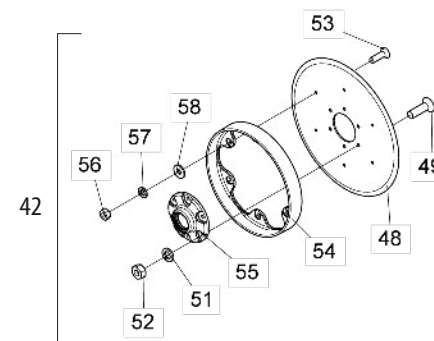

• Linha Esquerda e Direita Maior

• Tabela Linha Esquerda e Direita Maior

Item	Código	Descrição do Produto	Todos																
			Esq (Spd Especial)	Esq C/Barra Reta	Esq C/Friso De 40Mm(Spd Especial)	Esq C/Barra Reta C/Friso De 40Mm	Dir (Spd Especial)	Dir C/Barra Reta	Dir C/Friso De 40Mm(Spd Especial)	Dir C/Barra Reta C/Friso De 40Mm									
1	5572012100-9	Viga Quadrada De 50 X 800mm Completo	1																
2	6020010412-1	Arruela De Pressão 5/8" Media Industrial	3																
3	6020310760-1	Porca Sext. 5/8" 11F Unc Gr5 Ch.1.1/16" Alt.15,00mm	3																
4	6020310738-5	Porca Sext. 5/8" 11F Unc Gr5 Ch.1.1/16" Alt.11,00mm	1																
5	5024010075-1	Arruela Lisa De Ø10,3 X Ø25 X 2,00mm		2	2	4	4	2	2	4	4								
6	6020010406-7	Arruela De Pressão 3/8" Media Industrial		1	1	3	3	1	1	3	3								
7	6020310746-6	Porca Sext. 3/8" 16F Unc Gr5 Ch.9/16" Alt.8,50mm		2	2	4	4	2	2	4	4								
8	6020311065-3	Parafuso Cab.Sext. 1/2" X 4" 12F W	4																
9	5024010059-0	Arruela Lisa De Ø16,5 X Ø29 X 1,21mm	1																
10	6020310593-5	Pino Cab.Redonda Ø5/8" X 46mm	1																
11	6020050101-5	Contrapino 1/8" X 1" (Zincado Branco)	1																
12	5040140058-0	Barra De 2" X 1/2" X 554mm		2		2		2		2									
12	5040140064-5	Barra De 2" X 1/2" X 518mm			2				2		2								
13	6010601172-1	Suporte Inferior Do Varão (Menor)	1																
14	5526010018-0	Separador De Linhas	2																
15	5068010081-8	Bracadeira De 84 X 64 X R.1/2"W	3																
16	6020010410-5	Arruela De Pressão 1/2" Media Industrial		10	10	12	12	10	10	12	12								
17	6020310756-3	Porca Sext. 1/2" 12F W Gr5 Ch.3/4" Alt.11,00mm		2															
18	6010601280-9	Trava Superior Da Mola Tripla	1																
19	5566010045-7	Varão Maior Da Mola	1																
20	6020310754-7	Porca Sext. 1/2" 12F W Gr5 Ch.7/8" Alt.12,00mm		8	8	10	10	8	8	10	10								
21	6020130100-1	Graxeira 1/4" Reta Unf - 28F Alt.14mm Sext 5/16"	1																
22	5252040056-7	Engate Do Carrinho	1																
23	6020311079-3	Parafuso Cab.Sext. 5/8" X 3.1/2" 11F Unc1A Gr5 Rp		2															
24	6010601347-3	Bracadeira De Fixação Do Disco De Corte	1																
25	5080010539-8	Bucha De Articulação Da Linha	1																
26	6020311082-3	Parafuso Cab.Sext. 5/8" X 5.1/2" 11F Unc1A Gr5 Rp	1																
27	5352010048-9	Limpador Do Aro Limitador				1	1				1	1							
28	6020311160-9	Parafuso Cab.Francesa 3/8" X 1" 16F Unc1A Gr2 Rt				2	2				2	2							
29	5530014452-6	Suporte Dir Do Limpador				1	1												
29	5530014453-4	Suporte Esq Do Limpador										1	1						
30	5124018019-0	Carrinho Dir Do Disco Duplo De Adubo/Semente(Desc.) Especial								1	1								
30	5124018020-4	Carrinho Esq Do Disco Duplo De Adubo/Semente(Desc.) Especial		1	1														
30	5124018021-2	Carrinho Dir Do Disco Duplo De Adubo/Semente C/Friso 40mm(Desc.) Especial										1	1						
30	5124018022-0	Carrinho Esq Do Disco Duplo De Adubo/Semente/Friso 40mm(Desc.) Especial				1	1												
31	5024010068-9	Arruela Lisa De Ø13,3 X Ø35,5 X 3,00mm				2	2					2	2						
32	6020310049-6	Parafuso Cab.Sext. 1/2" X 2" 12F W Gr5 Rp				2	2					2	2						
33	6020250437-2	Mola Helicoidal De Compressão Ø43,5 X Ø54,5 X 700mm Arame=Ø5,5mm	1																
34	6020250436-4	Mola Helicoidal De Compre. Ø30,5 X Ø41,5 X 700mm Arame=Ø5,5mm Inter.	1