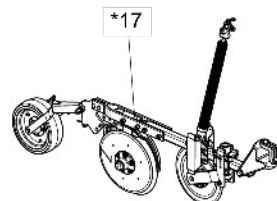

• Linhas de Plantio

- Item 1,2 e 3 - Vide página 35
- Item 4 e 5 - Vide página 36
- Item 6 e 9 - Vide página 36
- Item 7 e 8 - Vide página 37
- Item 10,11 e 12 - Vide página 38
- Item 13 - Vide página 37
- Item 14,15 e 16 - Vide página 39
- Item 17 - Vide página 40
- Item 18 - Vide página 41

As quantidades dos itens de 19 a 24 são referentes a 1 (uma) Linha.