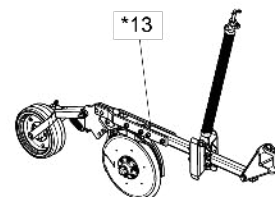

• Linhas de Plantio

- Item 1,2 e 3 - Vide página 35
- Item 4 e 5 - Vide página 36
- Item 6 e 9 - Vide página 36
- Item 7 e 8 - Vide página 37
- Item 10,11 e 12 - Vide página 38
- Item 13 - Vide página 37
- Item 14,15 e 16 - Vide página 39
- Item 17 - Vide página 40
- Item 18 - Vide página 41

As quantidades dos itens de 19 a 24 são referentes a 1 (uma) Linha.