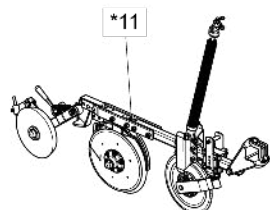

• Linhas de Plantio

- Item 1,2 e 3 - Vide página 35
- Item 4 e 5 - Vide página 36
- Item 6 e 9 - Vide página 36
- Item 7 e 8 - Vide página 37
- Item 10,11 e 12 - Vide página 38
- Item 13 - Vide página 37
- Item 14,15 e 16 - Vide página 39
- Item 17 - Vide página 40
- Item 18 - Vide página 41

As quantidades dos itens de 19 a 24 são referentes a 1 (uma) Linha.