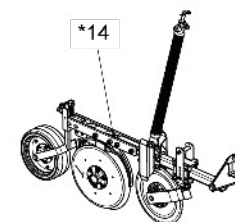

• Linhas de Plantio

- Item 1,2 e 3 - Vide página 35
- Item 4 e 5 - Vide página 36
- Item 6 e 9 - Vide página 36
- Item 7 e 8 - Vide página 37
- Item 10,11 e 12 - Vide página 38
- Item 13 - Vide página 37
- Item 14,15 e 16 - Vide página 39
- Item 17 - Vide página 40
- Item 18 - Vide página 41

As quantidades dos itens de 19 a 24 são referentes a 1 (uma) Linha.