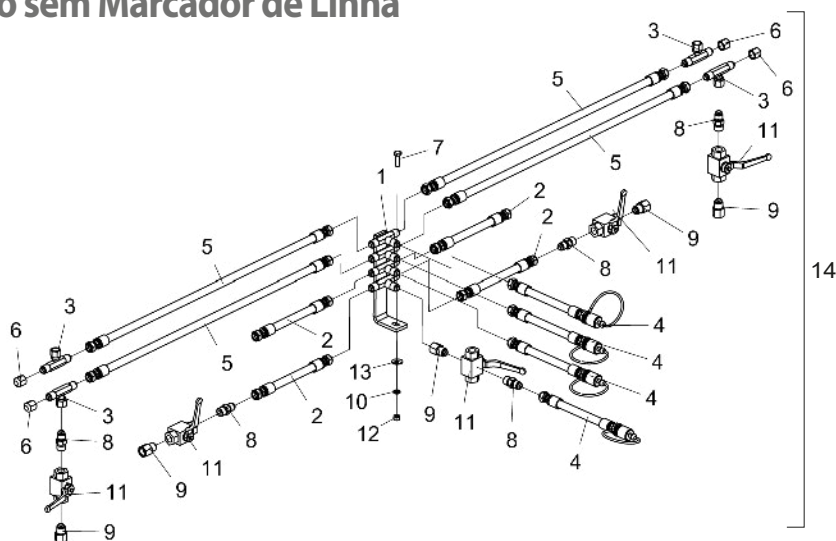

• Sistema Hidráulico com Distribuidor para Comando Duplo sem Marcador de Linha

Item	Código	Descrição do Produto	Todos	SPDE 3000	SPDE 4000	SPDE 5000
1	5224010100-9	Distribuidor de Óleo	1			
2	6020250981-1	Mangueira Hidr. Alta Pressão 3/8" X 2000mm C/2Trg (Sae 100R2 At - P.T.4800Psi)		4		
2	6020251449-1	Mangueira Hidr. Alta Pressão 3/8" X 2300mm C/2Trg(Sae 100R2 At - P.T.4800Psi)			4	
2	6020250988-9	Mangueira Hidr. Alta Pressão 3/8" X 2600mm C/2Trg (Sae 100R2 At - P.T.4800Psi)				4
3	5412050020-4	Niple Tipo "T" C/Porca Giratória Central R.3/4" Unf	4			
4	5372011092-6	Mangueira Ø3/8" X 3000mm Com 1Trg e 1Trf C/Engate Rápido Macho	4			
5	6020250978-1	Mangueira Hidráulica Alta Pressão 3/8" x 1300mm C/ 2TRG (SAE 100R2 AT - P.T.4800PSI)	2			
6	5538010158-0	Tampa do Niple R.3/4" Unf	4			
7	6020310026-7	Parafuso Cab.Sextavada 3/8" X 1.1/4" 16F Unc1A Gr5 Rt(Bicromatizado)			1	
7	6020317475-9	Parafuso Cab.Sextavada M10 X 1,50 X 30mm Cl8.8 Rt(Bicromatizado)		1		1
8	5412010099-0	Niple de R.1/2" Npt X R.3/4" Unf X 50mm C/Sextavado 7/8"	5			
9	5412010104-0	Niple R.1/2"(G) X 3/4" Unf X 45mm C/Sextavado 1"	5			
10	6020010406-7	Arruela de Pressão 3/8" Média Industrial(Bicromatizado)			1	
10	6020010394-0	Arruela de Pressão M10 Média(Bicromatizado)		1		1
11	6020430194-0	Válvula de Esfera 1/2" Npt Stauff-Bbvm20080200M / Gemels 1111Ab-Ge2Ggt35011A000	5			
12	6020310746-6	Porca Sextavada 3/8" 16F Unc Gr5 Ch.9/16" Alt.8,50mm (Bicromatizado)			1	
12	6020310822-5	Porca Sextavada M10 X 1,50 Ma Cl8 Ch.17mm Alt.8,00mm (Bicromatizado)		1		1
13	5024010075-1	Arruela Lisa de Ø10,3 X Ø25 X 2,00mm	1			
14	5528010260-0	Sistema Hidráulico SPDE-3000 C/Distribuidor P/Comando Duplo S/Marcador de Linha		1		
14	5528010261-9	Sistema Hidráulico SPDE-4000 C/Distribuidor P/Comando Duplo S/Marcador de Linha			1	
14	5528010259-7	Sistema Hidráulico SPDE-5000 C/Distribuidor P/Comando Duplo S/Marcador de Linha				1