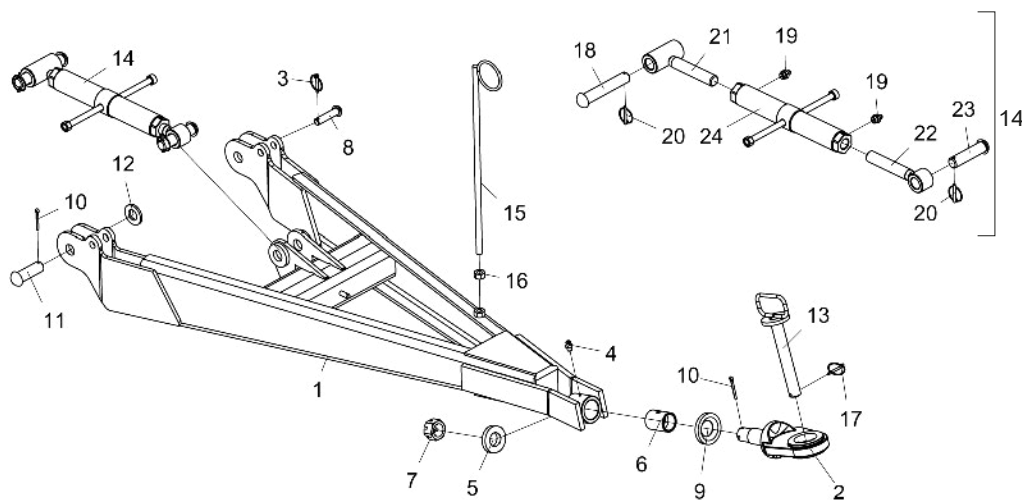

O Cabeçalho de Engate Completo (25) é constituído de todas as peças relacionadas nesta lista. Porém, quando vendido completo, os itens de 13 a 24 não o acompanha.

Item	Código	Descrição do Produto	Todos
1	5084010121-2	Cabeçalho de Engate	1
2	5332010018-2	Jumelo de Engate	1
3	6020390301-7	Trava C/Argola Ø5,75 X 50mm	2
4	6020130100-1	Graxeira 1/4" Reta Unf - 28F Alt.14mm Sext 5/16"	1
5	5024010332-7	Arruela Lisa de Ø39 X Ø75 X 12,50mm	1
6	5080010151-1	Bucha do Cabeçalho	1
7	6020310857-8	Porca Sextavada Castelo 1.1/2" 12F Unf Gr2 Ch.2" Alt.30,00mm	1
8	6020310598-6	Pino Cab.Francesa Ø3/4" X 75mm(Forj)	2
9	5024010327-0	Arruela Lisa de Ø45 X Ø87 X 12,00mm	1
10	6020050116-3	Contrapino 1/4" X 2" (Zincado Branco)	3
11	6020310665-6	Pino Cab.Francesa Ø30,53 X 85mm	2
12	5024010249-5	Arruela Lisa de Ø32 X Ø60 X 6,30mm(Zincado)	2
13	5432010025-1	Pino C/Puxador de Ø1.1/4" X 215mm	1
14	5484030005-9	Regulador Completo	1
15	5530060020-3	Suporte das Mangueiras	1
16	6020310760-1	Porca Sextavada 5/8" 11F Unc Gr5 Ch.1.1/16" Alt.15,00mm	1
17	6020390301-7	Trava C/Argola Ø5,75 X 50mm	1
18	5432120117-5	Pino Cab.Francesa Ø30,53 X 165mm	1
19	6020130108-7	Graxeira 1/8" Reta Bsp-28F	2
20	6020390301-7	Trava C/Argola Ø5,75 X 50mm	2
21	5484040005-3	Regulador C/Rosca Esquerda	1
22	5484040003-7	Regulador de R.1.1/4"Unc X 197mm C/Bucha	1
23	5432120029-2	Pino Cab.Francesa Ø30,53 X 113mm (Usinado)	1
24	5484010014-9	Regulador do Cabeçalho	1
25	5084040099-6	Cabeçalho de Engate Completo	1