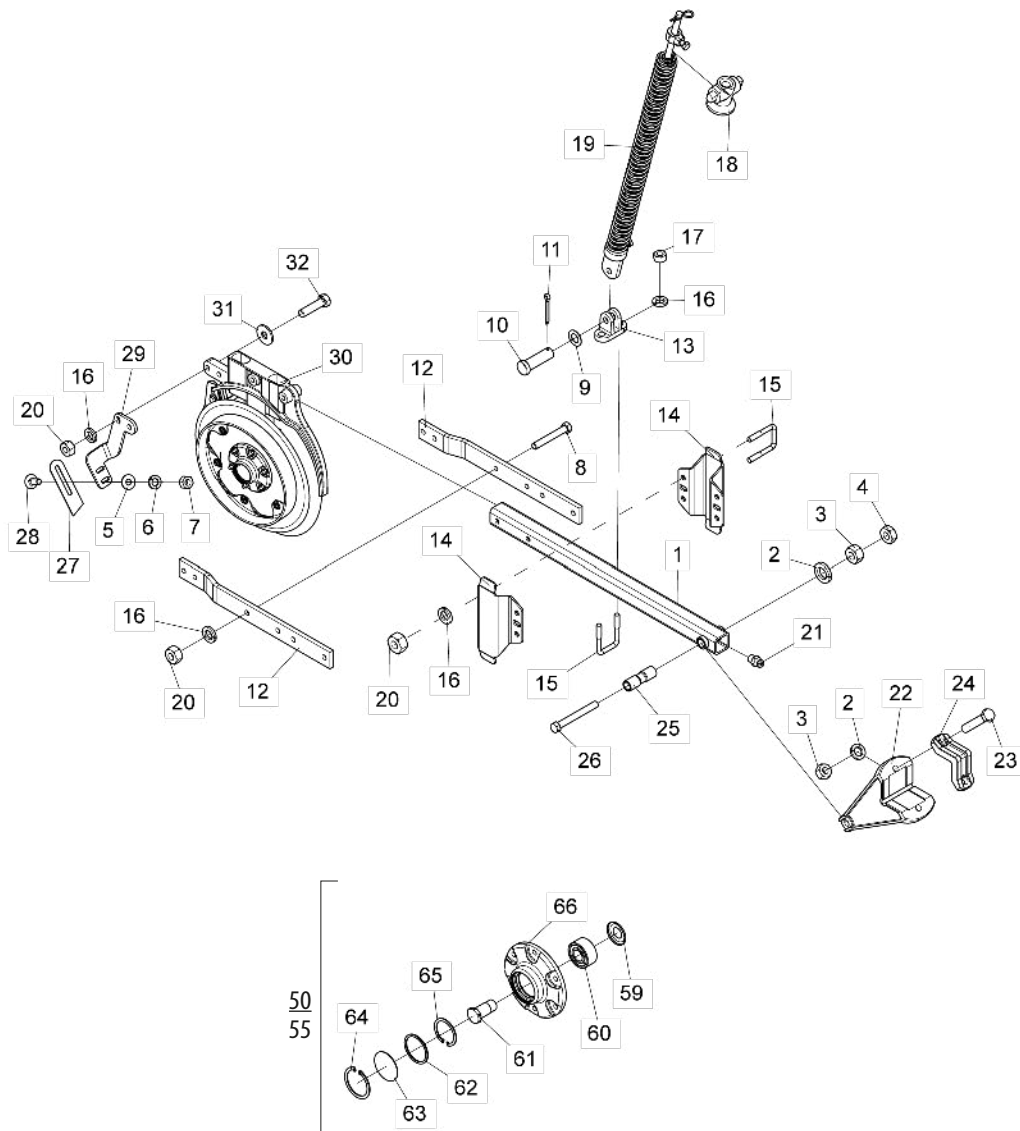

• Linha Esquerda e Direita Maior

• Tabela Linha Esquerda e Direita Maior

Item	Código	Descrição do Produto	Todos																
			Esq (Spd Especial)	Esq C/Barra Reta	Esq C/Friso De 40Mm(Spd Especial)	Esq C/Barra Reta C/Friso De 40Mm	Dir (Spd Especial)	Dir C/Barra Reta	Dir C/Friso De 40Mm(Spd Especial)	Dir C/Barra Reta C/Friso De 40Mm									
1	5572012100-9	Viga Quadrada De 50 X 800mm Completo	1																
2	6020010412-1	Arruela De Pressão 5/8" Media Industrial	3																
3	6020310760-1	Porca Sext. 5/8" 11F Unc Gr5 Ch.1.1/16" Alt.15,00mm	3																
4	6020310738-5	Porca Sext. 5/8" 11F Unc Gr5 Ch.1.1/16" Alt.11,00mm	1																
5	5024010075-1	Arruela Lisa De Ø10,3 X Ø25 X 2,00mm		2	2	4	4	2	2	4	4								
6	6020010406-7	Arruela De Pressão 3/8" Media Industrial		1	1	3	3	1	1	3	3								
7	6020310746-6	Porca Sext. 3/8" 16F Unc Gr5 Ch.9/16" Alt.8,50mm		2	2	4	4	2	2	4	4								
8	6020311065-3	Parafuso Cab.Sext. 1/2" X 4" 12F W	4																
9	5024010059-0	Arruela Lisa De Ø16,5 X Ø29 X 1,21mm	1																
10	6020310593-5	Pino Cab.Redonda Ø5/8" X 46mm	1																
11	6020050101-5	Contrapino 1/8" X 1" (Zincado Branco)	1																
12	5040140058-0	Barra De 2" X 1/2" X 554mm		2		2		2		2									
12	5040140064-5	Barra De 2" X 1/2" X 518mm			2				2		2								
13	6010601172-1	Suporte Inferior Do Varão (Menor)	1																
14	5526010018-0	Separador De Linhas	2																
15	5068010081-8	Bracadeira De 84 X 64 X R.1/2"W	3																
16	6020010410-5	Arruela De Pressão 1/2" Media Industrial		10	10	12	12	10	10	12	12								
17	6020310756-3	Porca Sext. 1/2" 12F W Gr5 Ch.3/4" Alt.11,00mm		2															
18	6010601280-9	Trava Superior Da Mola Tripla	1																
19	5566010045-7	Varão Maior Da Mola	1																
20	6020310754-7	Porca Sext. 1/2" 12F W Gr5 Ch.7/8" Alt.12,00mm		8	8	10	10	8	8	10	10								
21	6020130100-1	Graxeira 1/4" Reta Unf - 28F Alt.14mm Sext 5/16"	1																
22	5252040056-7	Engate Do Carrinho	1																
23	6020311079-3	Parafuso Cab.Sext. 5/8" X 3.1/2" 11F Unc1A Gr5 Rp		2															
24	6010601347-3	Bracadeira De Fixação Do Disco De Corte	1																
25	5080010539-8	Bucha De Articulação Da Linha	1																
26	6020311082-3	Parafuso Cab.Sext. 5/8" X 5.1/2" 11F Unc1A Gr5 Rp	1																
27	5352010048-9	Limpador Do Aro Limitador				1	1				1	1							
28	6020311160-9	Parafuso Cab.Francesa 3/8" X 1" 16F Unc1A Gr2 Rt				2	2				2	2							
29	5530014452-6	Suporte Dir Do Limpador				1	1												
29	5530014453-4	Suporte Esq Do Limpador										1	1						
30	5124018019-0	Carrinho Dir Do Disco Duplo De Adubo/Semente(Desc.) Especial								1	1								
30	5124018020-4	Carrinho Esq Do Disco Duplo De Adubo/Semente(Desc.) Especial		1	1														
30	5124018021-2	Carrinho Dir Do Disco Duplo De Adubo/Semente C/Friso 40mm(Desc.) Especial										1	1						
30	5124018022-0	Carrinho Esq Do Disco Duplo De Adubo/Semente/Friso 40mm(Desc.) Especial				1	1												
31	5024010068-9	Arruela Lisa De Ø13,3 X Ø35,5 X 3,00mm				2	2					2	2						
32	6020310049-6	Parafuso Cab.Sext. 1/2" X 2" 12F W Gr5 Rp				2	2					2	2						
33	6020250437-2	Mola Helicoidal De Compressão Ø43,5 X Ø54,5 X 700mm Arame=Ø5,5mm	1																
34	6020250436-4	Mola Helicoidal De Compre. Ø30,5 X Ø41,5 X 700mm Arame=Ø5,5mm Inter.	1