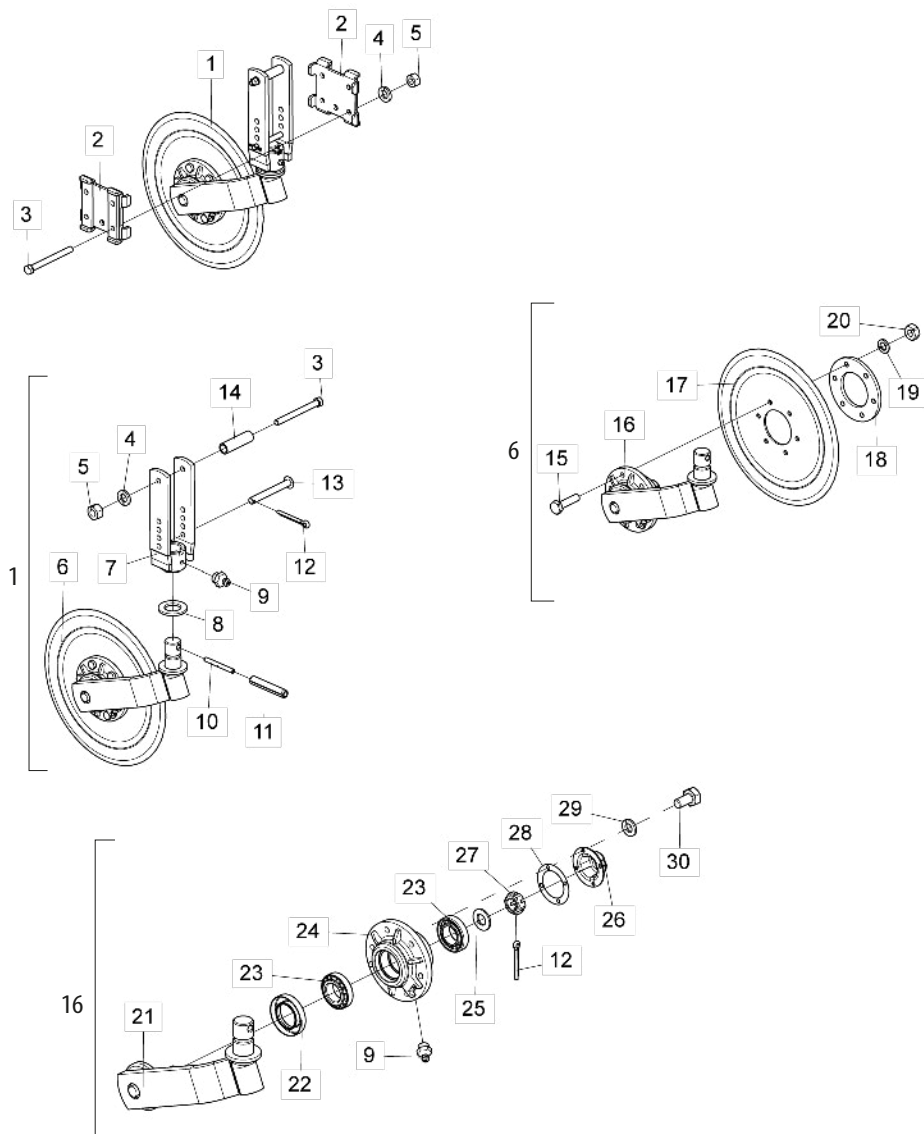

• Carrinho Completo Do Disco de Corte Estriado

Item	Código	Descrição do Produto	Todos
1	5124010099-5	Carrinho Do Disco De Corte Estriado Completo	1
2	5324050014-7	Guia Do Suporte De Regulagem Completo	2
3	6020311038-6	Parafuso Cab.Sext. 3/8" X 4" 16F Unc1A Gr2 Rp	5
4	6020010406-7	Arruela De Pressão 3/8" Media Industrial	5
5	6020310746-6	Porca Sext. 3/8" 16F Unc Gr5 Ch.9/16" Alt.8,50mm	5
6	5124010100-2	Carrinho C/Disco De Corte Estriado	1
7	5530010406-0	Suporte Do Regulador De Profundidade	1
8	5024010107-3	Arruela Lisa De Ø36 X Ø61 X 5,00mm	1
9	6020130108-7	Graxeira 1/8" Reta Bsp-28F	2
10	6020310472-6	Pino Elastico Pesado Ø6 X 55mm (Seeger Reno 701.167)	1
11	6020310510-2	Pino Elastico Pesado Ø10 X 55mm (Seeger Reno 701.220)	1
12	6020050101-5	Contrapino 1/8" X 1" (Zincado Branco)	2
13	5432010181-9	Pino Cab.Francesa Ø11,20 X 90mm	1
14	5080020787-5	Bucha De Ø14 X Ø19 X 65mm	1
15	6020310980-9	Parafuso Cab.Sext. M10 X 1,50 X 40mm Cl8.8 Rt	6
16	5530010405-2	Suporte Do Disco Com Cubo	1
17	3255397388-0	Disco Plan Est 14" X 4,00 Fc Rd 80mm + 6F Rd 10,3mm D=115mm Afd	1
18	5284010001-4	Flange Do Cubo Do Disco	1
19	6020010394-0	Arruela De Pressão M10 Media	6
20	6020310822-5	Porca Sext. M10 X 1,50 Ma Cl8 Ch.17mm Alt.8,00mm	6
21	5530160187-4	Suporte Com Eixo Do Disco	1
22	6020350244-6	Retentor Ø35,00 X Ø58,00 X 10,00mm (Arca 5035 Br / Sabo 01551 Br)	1
23	6020350077-0	Rolamento 44610/49 Capa Cone (Gaiola Baixa)	2
24	5204010090-3	Cubo Do Disco	1
25	5024010258-4	Arruela Lisa De Ø20 X Ø38,5 X 3,00mm	1
26	6020050640-8	Calota Do Cubo	1
27	6020310797-0	Porca Sext. Castelo 3/4" 16F Unf Gr5 Ch.1.1/16" Alt.13,00mm	1
28	6020190098-3	Junta De Papel Ø50,3 X Ø73,5 X 1/64"	1
29	6020010402-4	Arruela De Pressão 1/4" Media Industrial	4
30	6020311000-9	Parafuso Cab.Sext. 1/4" X 1/2" 20F Unc1A Gr5 Rt	4