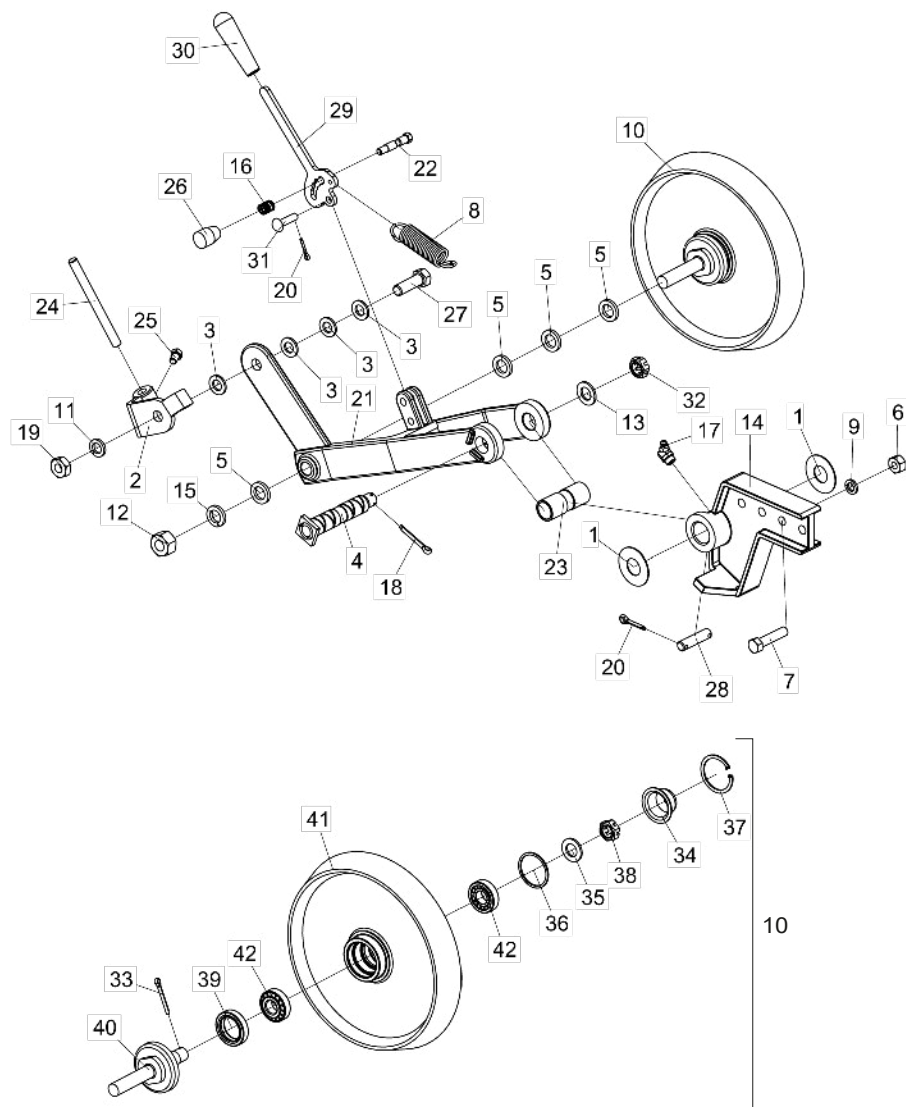

• Carrinho da Roda Compactadora de Ferro

Item	Código	Descrição do Produto	Todos	Direita	Esquerda
1	5024010560-5	Arruela Lisa de Ø26 X Ø58 X 1,52mm	2		
2	5530014462-3	Suporte Eixo Limpador Esquerdo		1	
2	5530014461-5	Suporte Eixo Limpador Direito			1
3	5024010154-5	Arruela Lisa de Ø16 X Ø29 X 3,00mm	4		
4	5432010372-2	Pino de Articulação	1		
5	5024010302-5	Arruela Lisa de Ø20 X Ø32 X 4,75mm	4		
6	6020310754-7	Porca Sextavada 1/2" 12F W Gr5 Ch.7/8" Alt.12,00mm (Bicromatizado)	2		
7	6020312060-8	Parafuso Cab.Sextavada 1/2" X 2.1/4" 12F W Gr5 Rp(Bicromatizado)	2		
8	6020250658-8	Mola Helicoidal de Tração Ø21,5 X Ø28,5 X 95mm Arame=Ø3,5mm	1		
9	6020010410-5	Arruela de Pressão 1/2" Media Industrial(Bicromatizado)	2		
10	5498010049-1	Roda Compactadora de Ferro Completa	1		
11	6020010412-1	Arruela de Pressão 5/8" Media Industrial(Bicromatizado)	1		
12	6020310817-9	Porca Sextavada 3/4" 16F Unf Gr5 Ch.1.1/4" Alt.18,50mm (Bicromatizado)	1		
13	6020010513-6	Arruela Lisa de Ø20 X Ø35 X 3mm	1		
14	5530014456-9	Suporte de Fixação da Roda	1		
15	6020010414-8	Arruela de Pressão 3/4" Media Industrial(Bicromatizado)	1		
16	6020250577-8	Mola Helicoidal de Compressão Ø12,5 X Ø16,5 X 19mm Arame=Ø1,5mm	1		
17	6020130110-9	Graxeira 1/8" 45 Graus Bsp-28F	1		
18	6020050101-5	Contrapino 1/8" X 1" (Zincado Branco)	1		
19	6020310738-5	Porca Sextavada 5/8" 11F Unc Gr5 Ch.1.1/16" Alt.11,00mm (Bicromatizado)	1		
20	6020050099-0	Contrapino 1/8" X 3/4" (Zincado Branco)	3		
21	5530014454-2	Suporte Direito da Roda de Ferro		1	
21	5530014455-0	Suporte Esquerdo da Roda de Ferro			1
22	5420010078-9	Parafuso Cab.Sextavada Ø1/2" X 63mm 16F Unc 1A R.3/8"	1		
23	5080011444-3	Bucha Maior da Roda Compactadora de Ferro	1		
24	5352010053-5	Limpador de 150mm	1		
25	6020311030-0	Parafuso Cab.Sextavada 3/8" X 5/8" 16F Unc1A Gr2 Rt(Bicromatizado)	1		
26	6020430203-3	Manopla Pma 330 Rosca 3/8" X 16 Fios	1		
27	6020310180-8	Parafuso Cab.Sextavada 5/8" X 2" 11F Unc1A Gr5 Rp(Bicromatizado)	1		
28	5432010373-0	Pino de Ø3/8" X 40mm	1		
29	5008010230-2	Alavanca Regulagem de Pressão	1		
30	6020050724-2	Cabo de Borracha	1		
31	6020311241-9	Pino Cab.Francesa Ø9,8 X 33mm	1		
32	6020310797-0	Porca Sextavada Castelo 3/4" 16F Unf Gr5 Ch.1.1/16" Alt.13,00mm	1		
33	6020050101-5	Contrapino 1/8" X 1" (Zincado Branco)	1		
34	6020050641-6	Calota do Cubo	1		
35	6020010513-6	Arruela Lisa de Ø20 X Ø35 X 3mm	1		
36	6020010095-9	Anel de Vedação 047X 052X 2mm	1		
37	6020010289-7	Anel de Retenção I-55 G502-055-01 (S/Reforço)	1		
38	6020310797-0	Porca Sextavada Castelo 3/4" 16F Unf Gr5 Ch.1.1/16" Alt.13,00mm (Bicromatizado)	1		
39	6020350268-3	Retentor Ø36,00 X Ø52,00 X 11,00mm (Arca 5075 Brg)	1		
40	5232010977-9	Eixo da Roda Compactadora de Ferro	1		
41	5288010049-1	Friso da Roda Compactadora	1		
42	6020350087-7	Rolamento Conico 30204	2