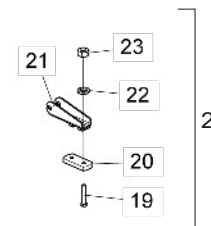

• Linhas de Plantio

- Item 1,2 e 3 - Vide página 35
- Item 4 e 5 - Vide página 36
- Item 6 e 9 - Vide página 36
- Item 7 e 8 - Vide página 37
- Item 10,11 e 12 - Vide página 38
- Item 13 - Vide página 37
- Item 14,15 e 16 - Vide página 39
- Item 17 - Vide página 40
- Item 18 - Vide página 41

As quantidades dos itens de 19 a 24 são referentes a 1 (uma) Linha.