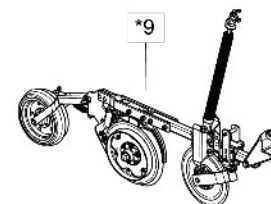

• Linhas de Plantio

- Item 1,2 e 3 - Vide página 35
- Item 4 e 5 - Vide página 36
- Item 6 e 9 - Vide página 36
- Item 7 e 8 - Vide página 37
- Item 10,11 e 12 - Vide página 38
- Item 13 - Vide página 37
- Item 14,15 e 16 - Vide página 39
- Item 17 - Vide página 40
- Item 18 - Vide página 41

As quantidades dos itens de 19 a 24 são referentes a 1 (uma) Linha.