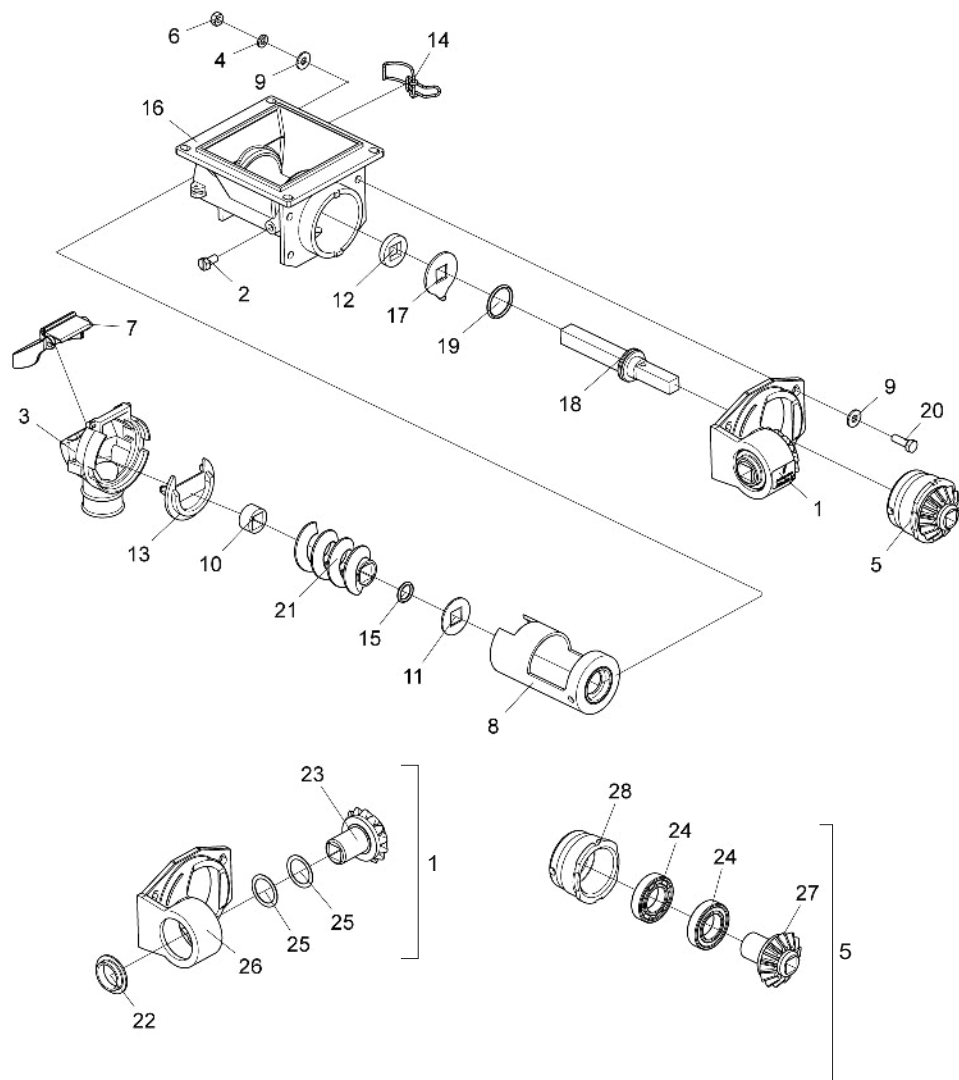

• Conjunto Dosador FertiSystem

Item	Código	Descrição do Produto	Todos	Direito	Esquerdo
1	6020250494-1	Conjunto Mancalização Auto Lub (07100008)	1		
2	6020310295-2	Parafuso Cab. Sextavada com Fenda M8 x 1,25 x 16mm CL 5.8 Rt	2		
3	6020030302-7	Bocal (07000002)	1		
4	6020010404-0	Arruela de Pressão 5/16" Média Industrial	4		
5	5528011026-3	Sistema Mancalização Interna para Condutores FertiSystem (450451001)	1		
6	6020310454-8	Porca Sextavada M8 x 1,25 MA CL8 Ch.13mm Alt.6,5mm	4		
7	6020051127-4	Conjunto Tampa Bocal NG	1		
8	6020350530-5	Revestimento (07000003)	1		
9	5024010073-5	Arruela Lisa Ø8,5 x Ø20 x 2,00mm	8		
10	6020010230-7	Anel Trava (07000016)	1		
11	6020010503-9	Arruela Quadrada de Inox (07000060)	1		
12	6020110095-2	Feltro (07000023)	1		
13	6020390067-0	Tampa Transversal (07000017)	1		
14	6020310680-0	Presilha 0,70mm	2		
15	6020010008-8	Anel O'ring 2-209 N3006-90 NBR (Ø17,04 x Ø3,53mm)	1		
16	6020051128-2	Corpo Principal (07000001)	1		
17	6020010504-7	Arruela de Limpeza (07000006)	1		
18	6020090686-4	Eixo NG(FertiSystem 200201038)	1		
19	6020010041-0	Anel 2-219 N3009-90NBR (32,92)	1		
20	6020310561-7	Parafuso Cab. Sextavada M8 x 1,25 x 25mm CL 5.8 Rt	4		
*21	6020370040-0	Sem-Fim S 2" Direita (FertiSystem 300305002) - Rosca sem-fim Direito		1	
*21	6020370258-5	Sem-Fim S 2" Esquerda (FertiSystem 300305004) - Rosca sem-fim Esquerda			1
22	6020310604-4	Protetor do Rolamento (07000071)	1		
23	6020310580-3	Pinhão Acionador (07000072)	1		
24	6020350006-0	Rolamento Rígido de Esfera 6006 2RS Ddu	2		
25	5024010243-6	Arruela Lisa de Ø30 x Ø39 x 0.91mm	2		
26	6020250417-8	Mancal Auto-Lub (07000070)	1		
27	6020310909-4	Pinhão Acionador (FertiSystem 200201036)	1		
28	6020030074-5	Bucha (07000014)	1		

*Nota: A **SPDECXP 3000** possui 1 Depósito de Adubo e Semente e utiliza apenas a rosca sem-fim no lado direito (rosca sem-fim Direito - Item 20).
As **SPDECXP 4000 e 5000** têm 1 Depósito de Adubo e Semente no lado direito e 1 Depósito de Adubo e Semente lado esquerdo. Ambas utilizam a rosca Sem-Fim, com metade no lado direito (rosca Sem-Fim Direito - Item 20) e a outra metade no lado esquerdo (rosca Sem-Fim Esquerda - Item 20). A quantidade é conforme o número de Conjunto Dosador.