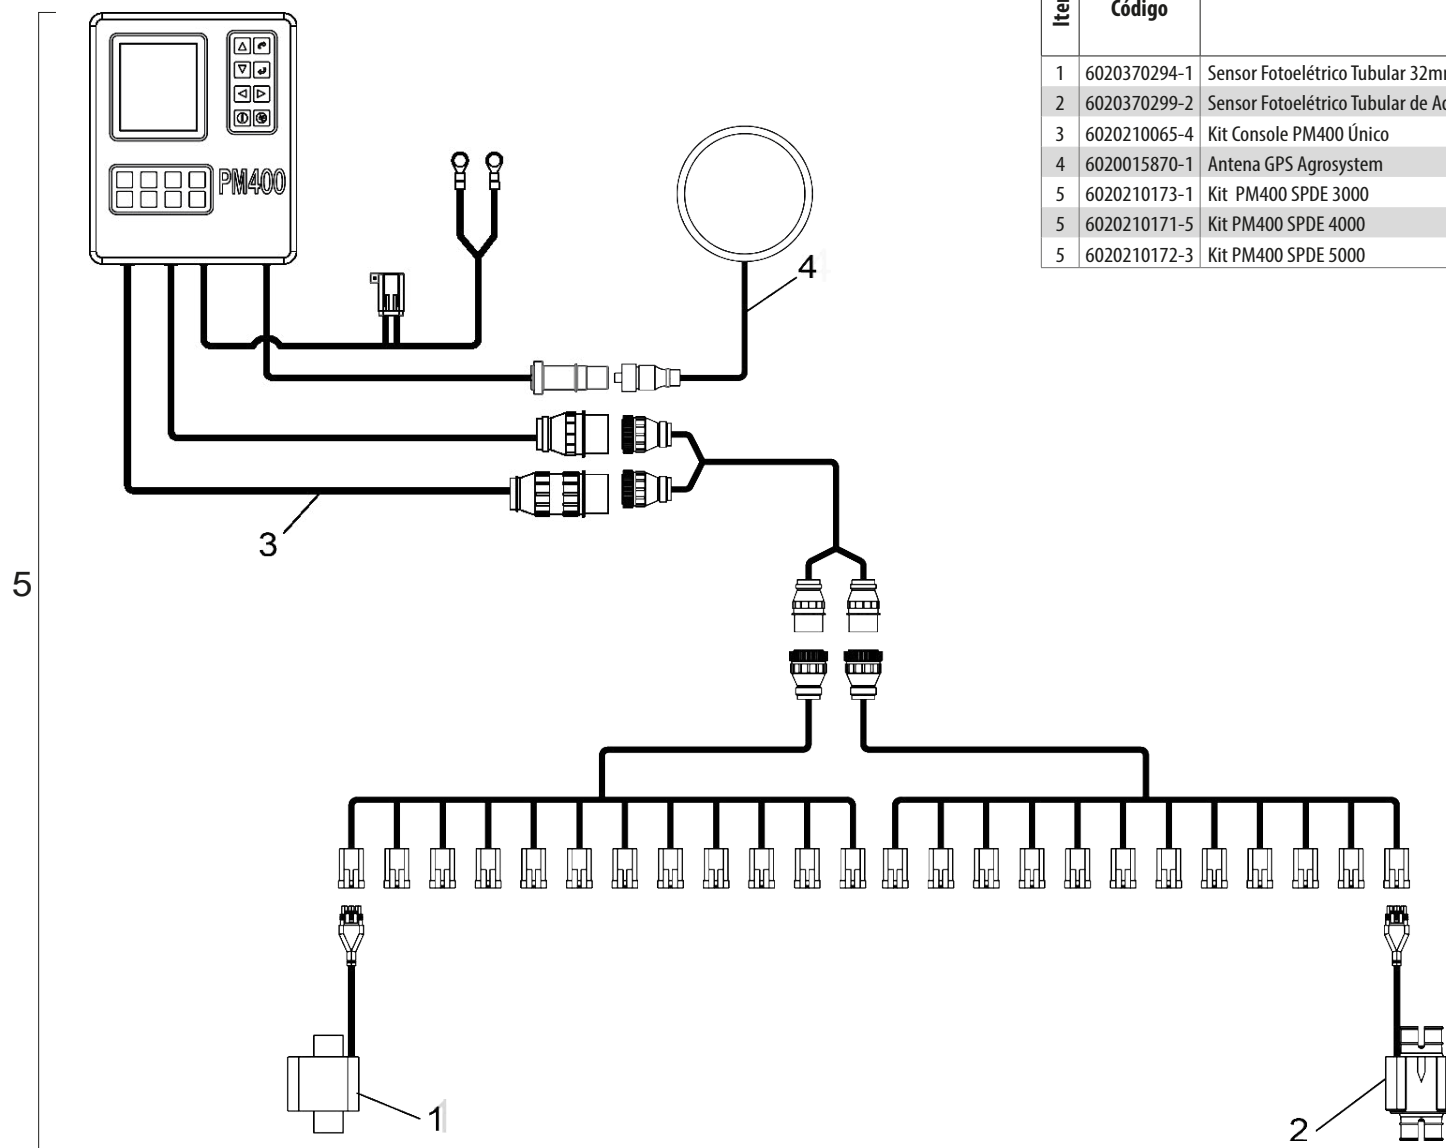

• Sistema Eletrônico SPDE

Item	Código	Descrição do Produto	Todos	SPDE 3000	SPDE 4000	SPDE 5000
1	6020370294-1	Sensor Fotoelétrico Tubular 32mm	1			
2	6020370299-2	Sensor Fotoelétrico Tubular de Adubo 45mm	1			
3	6020210065-4	Kit Console PM400 Único	1			
4	6020015870-1	Antena GPS Agrosystem	1			
5	6020210173-1	Kit PM400 SPDE 3000		1		
5	6020210171-5	Kit PM400 SPDE 4000			1	
5	6020210172-3	Kit PM400 SPDE 5000				1

*Nota: Metade das linhas utilizam o item 1 e metade utiliza o item 2.
Ex: Em uma máquina de 24 linhas, são necessárias 12 peças do item 1 e 12 peças do Item 2.*