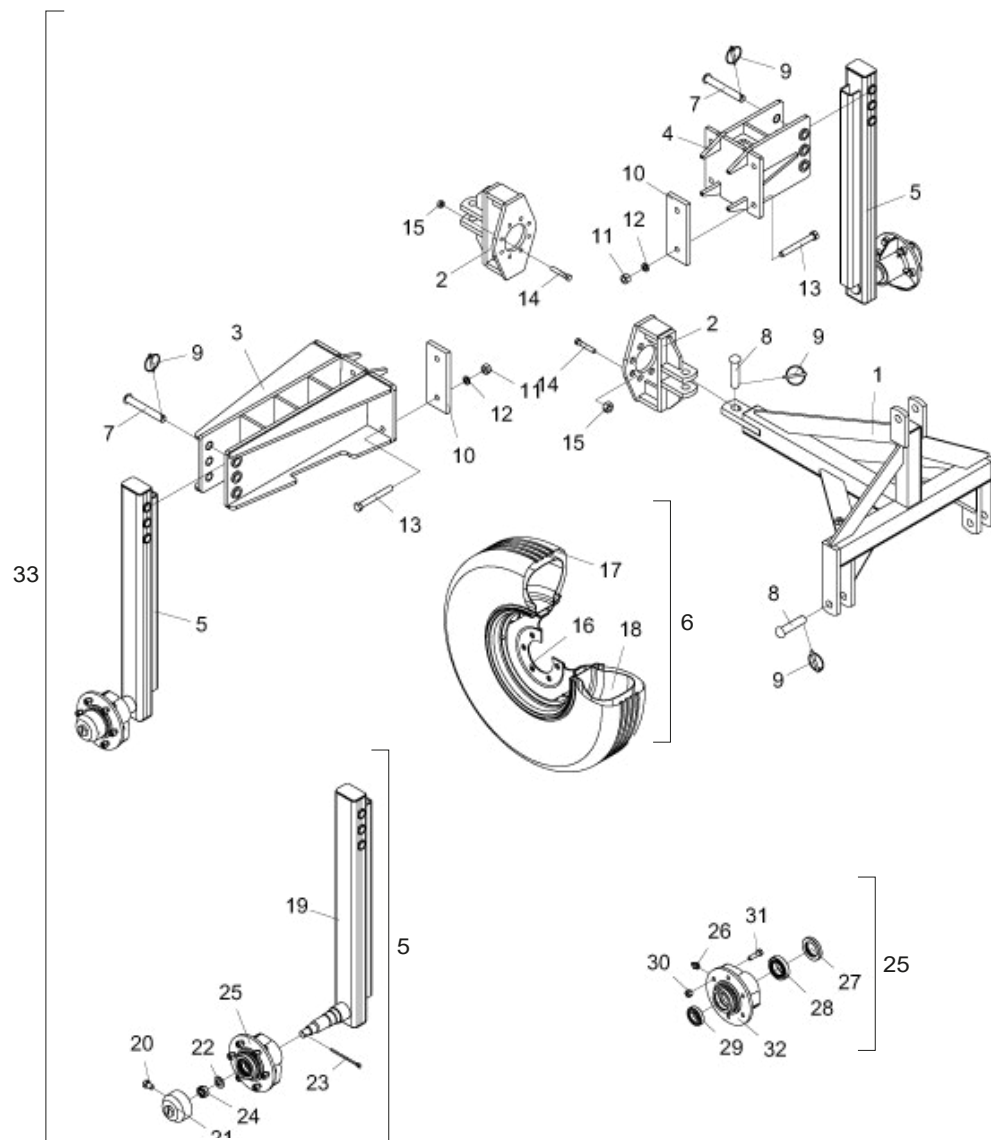

• Conjunto Mecânico de Transporte Lateral (Opcional) P/ 3000/4000/5000

Item	Código	Descrição do Produto	Todos
1	5084010143-3	Cabecalho de Engate P/Transporte Lateral	1
2	5252040039-7	Engate P/Transporte	2
3	5530140062-3	Suporte do Transporte Lateral Traseiro	1
4	5530140055-0	Suporte do Transporte Lateral Dianteiro	1
5	5326010315-2	Haste Completa	2
6	5498100007-5	Roda Montada de 900 X 16	2
7	6020310867-5	Pino Cab.Francesa Ø1" X 177mm	4
8	6020310661-3	Pino Cab.Francesa Ø1.1/8" X 113mm	4
9	6020390301-7	Trava C/Argola Ø5,75 X 50mm	8
10	5136012156-2	Chapa de Fixação	5
11	6020310770-9	Porca Sextavada 3/4" 10F UNC GR5 Ch.1.7/32" Alt.18,50mm (Bicromatizado)	10
12	6020010414-8	Arruela de Pressão 3/4" Média Industrial(Bicromatizado)	10
13	6020311124-2	Parafuso Cab.Sextavada 3/4" X 6.1/2" 10F UNC1A GR5 RP(Bicromatizado)	10
14	6020310997-3	Parafuso Cab.Sextavada 9/16" X 3.1/4" 18F UNF1A GR5 RP(Recartilhado)(Fosfatizado)	16
15	6020310736-9	Porca Sextavada 9/16" 18F UNF GR5 Ch.7/8" Alt.12,50mm (Bicromatizado)	16
16	6020350402-3	Roda 5,5" X 16" 16.392	2
17	6020310408-4	Pneu 900X16X10Ls	2
18	6020050362-0	Câmara de Ar PA 15/16	2
19	5326030057-8	Haste do Transporte Lateral	2
20	6020311020-3	Parafuso Cab.Sextavada 5/16" X 1.2" 18F UNC1A GR2 RT(Bicromatizado)	2
21	5096020004-4	Calota do Cubo da Roda	2
22	5024010039-5	Arruela Lisa de Ø26,2 X Ø44 X 4,75mm(Zincado)	2
23	6020050102-3	Contrapino 1/8" X 2.1/2" (Zincado Branco)	2
24	6020310800-4	Porca Sextavada Castelo 1" 14F Uns GR5 Ch.1.1/2" Alt.22,00mm (Bicromatizado)	2
25	5204060025-6	Cubo Semi-Montado	2
26	6020130108-7	Graxeira 1/8" Reta Bsp-28F	2
27	6020350224-1	Retentor Ø55,00 X Ø90,00 X 12,50mm (Arca 5163 Bg / Sabo 00964 B)	2
28	6020350056-7	Rolamento Cônico 32210	2
29	6020350080-0	Rolamento Cônico 30207	2
30	6020310816-0	Porca Sextavada Cônica Dupla de Roda 9/16" 18F UNF GR5 Ch.7/8" Alt.19,00mm	12
31	6020310998-1	Parafuso Cab.Sextavada 9/16" X 2" 18F UNF1A GR5 RP(Recartilhado)(Fosfatizado)	12
32	5204010063-6	Cubo da Roda	2
33	KCJTRANLATSPD	Kit de Transporte Lateral Mecânico P/SPD 3000/4000/5000	1

IMPORTANTE: Para adquirir o conjunto de transporte completo (33) informe para a equipe de vendas a derivação 2000.