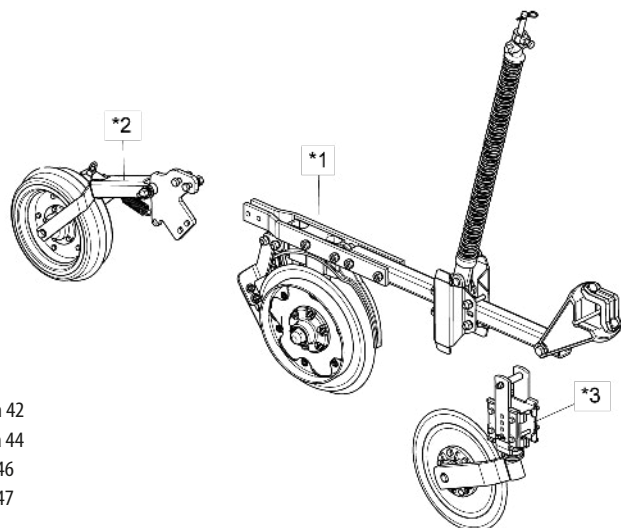

• Linha com Roda Compactadora Convexa (Especial) e Roda Compactadora Convexa C/Friso De 40mm(Especial)

- Item 1A - Vide página 42
- Item 1B - Vide página 44
- Item 2 - Vide página 46
- Item 3 - Vide página 47

Item	Código	Descrição do produto	Todos									
			Esq Menor - Convexa	Dir Menor - Convexa	Esq Maior - Convexa	Dir Maior - Convexa	Esq Menor - Conv. C/Friso De 40mm	Dir Menor - Conv. C/Friso De 40mm	Esq Maior - Convexa C/Friso De 40mm	Dir Maior - Convexa C/Friso De 40mm		
*1A	2517010622-1	Linha Esquerda Menor (Spd Especial)	1									
*1A	2517010623-0	Linha Direito Menor (Spd Especial)		1								
*1B	2517010624-8	Linha Esquerda Maior (Spd Especial)			1							
*1B	2517010625-6	Linha Direita Maior (Spd Especial)				1						
*1A	2517012292-8	Linha Esquerda Menor C/Friso De 40mm(Spd Especial)					1					
*1A	2517012293-6	Linha Direita Menor C/Friso De 40mm(Spd Especial)						1				
*1B	2517012294-4	Linha Esquerda Maior C/Friso De 40mm(Spd Especial)								1		
*1B	2517012295-2	Linha Direita Maior C/Friso De 40mm(Spd Especial)									1	
*2	5124010379-0	Carrinho Completo Da Roda Compactadora Convexa(Spd)	1									
*3	5124010337-4	Carrinho Completo Do Disco De Corte Estriado	1