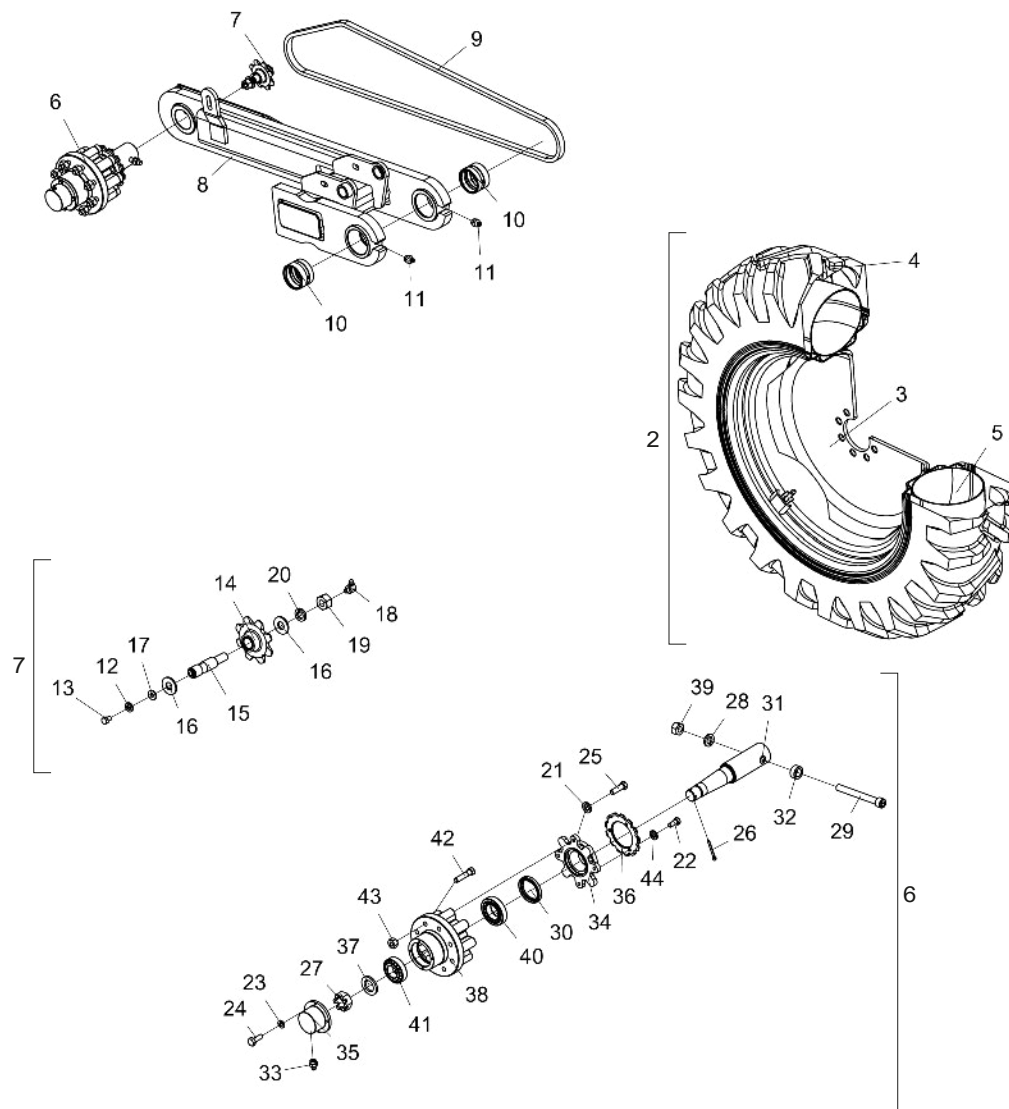

• Suporte de Levante Completo

Item	Código	Descrição do Produto	Todos	Direito	Esquerdo
1	5530011515-1	Suporte Direito de Levante Completo		1	
1	5530011516-0	Suporte Esquerdo de Levante Completo			1
2	5498010100-5	Roda Direita Montada		1	
2	5498010101-3	Roda Esquerda Montada.			1
3	6020350423-6	Roda W 9" X 28" P/Pneu 12.4.28	1		
4	6020050360-3	Camara de Ar 12.4 - 28 Tr	1		
5	6020310410-6	Pneu 12.4.28X06 Lonas	1		
6	5232012433-6	Eixo da Roda Completo	1		
7	5268010203-1	Esticador de Corrente Completo	1		
8	5530011517-8	Suporte Direito de Articulação(SPDE)		1	
8	5530011518-6	Suporte Esquerdo de Articulação(SPDE)			1
9	6020050013-2	Corrente 2050 de 79 Elos + Emenda	1		
10	5080010553-3	Bucha de Bronze da Flange	2		
11	6020130108-7	Graxeira 1/8" Reta Bsp-28F	2		
12	6020010404-0	Arruela de Pressão 5/16" Média Industrial(Bicromatizado)	1		
13	6020311020-3	Parafuso Cab.Sextavada 5/16" X 1/2" 18F Unc1A Gr2 Rt(Bicromatizado)	1		
14	5256010084-1	Engrenagem de 8 Dentes C/Bronze	1		
15	5232010475-0	Eixo do Esticador C/Canal E Furo	1		
16	5024010239-8	Arruela Lisa de Ø16,5 X Ø37 X 3,00mm	2		
17	5024010073-5	Arruela Lisa de Ø8,5 X Ø20 X 2,00mm	1		
18	6020130106-0	Graxeira 1/4" 90° Unf-28F	1		
19	6020310760-1	Porca Sextavada 5/8" 11F Unc Gr5 Ch.1.1/16" Alt.15,00mm (Bicromatizado)	1		
20	6020010412-1	Arruela de Pressão 5/8" Média Industrial(Bicromatizado)	1		
21	6020010406-7	Arruela de Pressão 3/8" Média Industrial(Bicromatizado)	4		
22	6020312020-9	Parafuso Cab.Sextavada 5/16" X 3/4" 18F Unc1A Gr5 Rt(Bicromatizado)	3		
23	6020010402-4	Arruela de Pressão 1/4" Média Industrial(Bicromatizado)	4		
24	6020310016-0	Parafuso Cab.Sextavada 1/4" X 3/4" 20F Unc1A Gr5 Rt(Bicromatizado)	4		
25	6020310026-7	Parafuso Cab.Sextavada 3/8" X 1.1/4" 16F Unc1A Gr5 Rt(Bicromatizado)	4		
26	6020050116-3	Contrapino 1/4" X 2" (Zincado Branco)	1		
27	5456020009-1	Porca Cast. 1.1/2" 12F	1		
28	6020010410-5	Arruela de Pressão 1/2" Média Industrial(Bicromatizado)	1		
29	6020310116-6	Parafuso Allen C/C 1/2" X 4.1/2" 12F W C12.9 Rp(Fosfatizado)	1		
30	6020350243-8	Retentor Ø65,00 X Ø85,00 X 10,00mm (Arca 5011 Brg / Sabo 02530 Brg)	1		
31	5232010694-0	Eixo da Roda de 323mm	1		
32	5080020168-0	Bucha de Ø13,49 X Ø7/8" X 10mm	1		
33	6020130108-7	Graxeira 1/8" Reta Bsp-28F	1		
34	5284030005-6	Flange do Cubo da Roda	1		
35	5538010019-2	Tampa do Cubo da Roda	1		
36	5256010260-7	Engrenagem de 14 Dentes C/Furo Central Ø86,3mm	1		
37	5024010286-0	Arruela Lisa de Ø38,4 X Ø61 X 6,00mm	1		
38	5204010111-0	Cubo da Roda	1		
39	6020310756-3	Porca Sextavada 1/2" 12F W Gr5 Ch.3/4" Alt.11,00mm (Bicromatizado)	1		
40	6020350056-7	Rolamento Cônico 32210	1		
41	6020350068-0	Rolamento Cônico 32208	1		
42	6020310999-0	Parafuso Cab.Sextavada 9/16" X 2.1/2" 18F Unf1A Gr5 Rp(Recartilhado)(Fosfatizado)	8		
43	6020310806-3	Porca Sextavada Cônica Dupla de Roda 9/16" 18F Unf Gr5 Ch.1.1/16" Alt.20,00mm	8		
44	6020010404-0	Arruela de Pressão 5/16" Média Industrial(Bicromatizado)	3