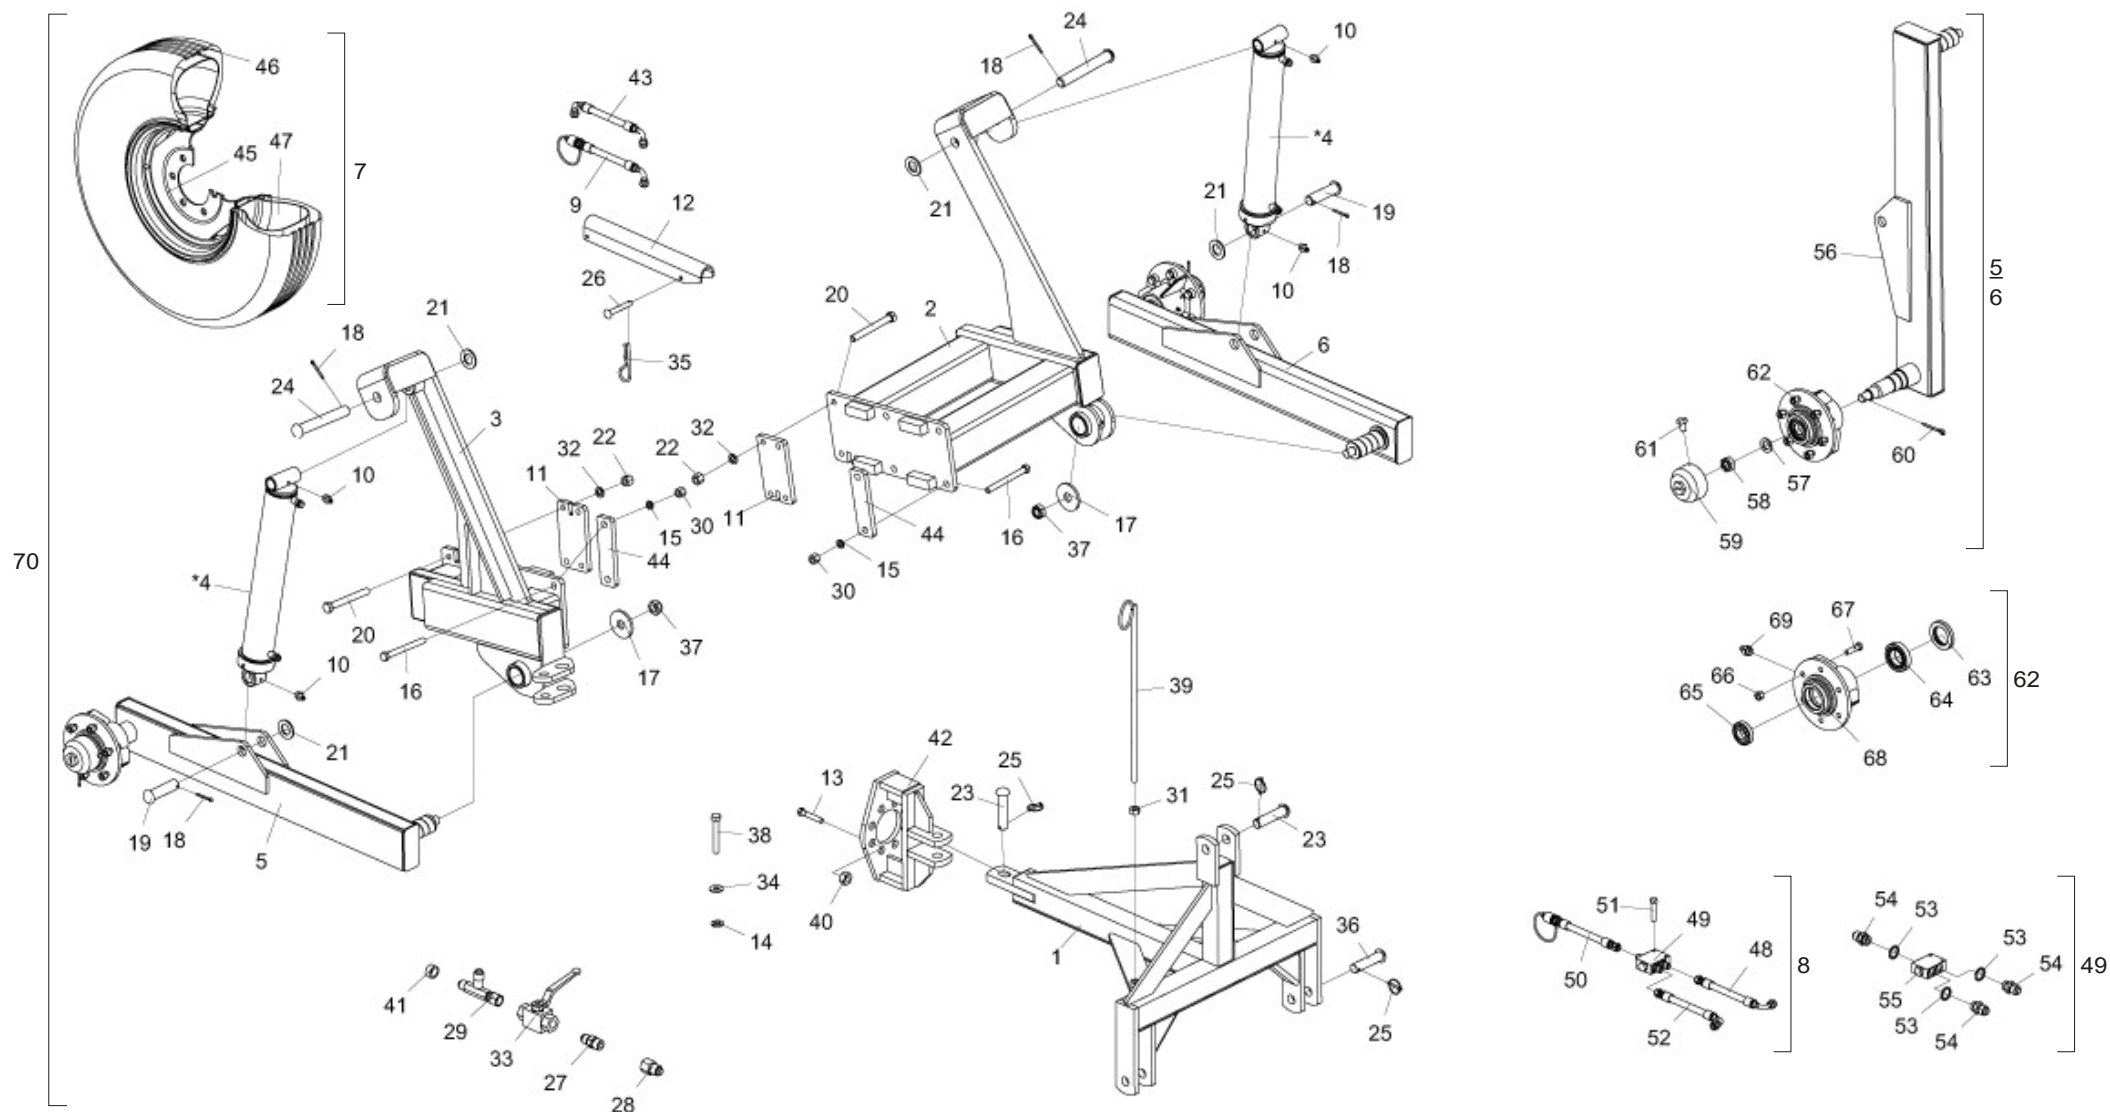

• Conjunto Semi-Hidráulico de Transporte Lateral (Opcional) P/ 4000/5000

* Item 4 - Vide página 102

IMPORTANTE: Para adquirir o conjunto de transporte completo (70) informe para a equipe de vendas a derivação 4000.

• Tabela Conjunto Semi-Hidráulico de Transporte Lateral (Opcional) P/ 4000/5000