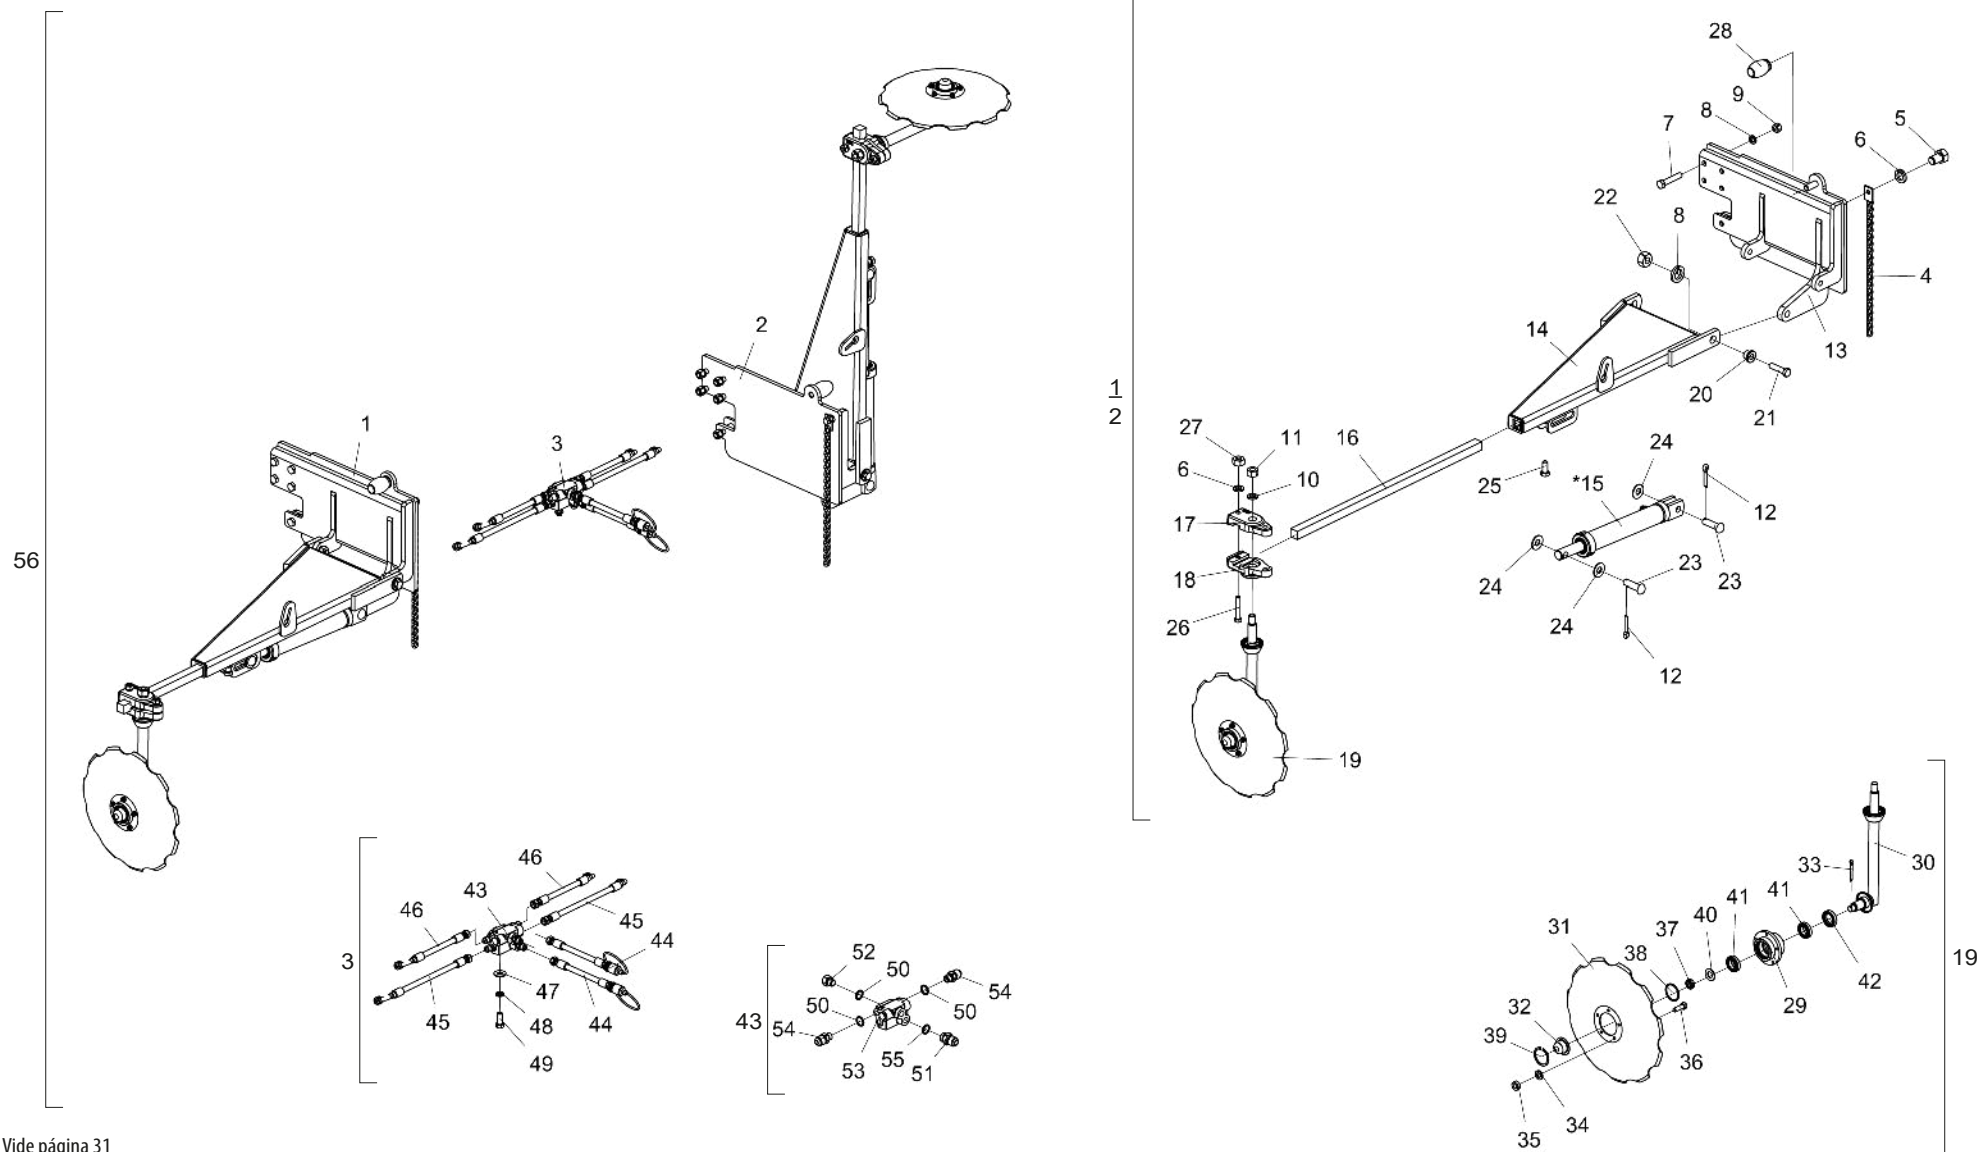

• Sistema de Marcador de Linha com Baliza

* Item 15 - Vide página 31

• Tabela Sistema de Marcador de Linha com Baliza