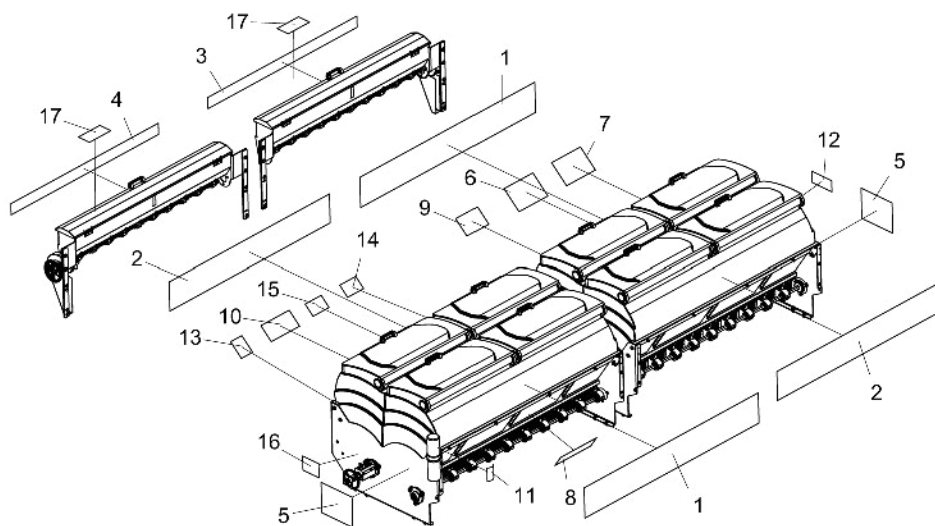

• Adesivos

Item	Código	Descrição do Produto	Todos						
			SPDE 3000	SPDE 4000	SPDE 5000	SPDE 3000 C/Cx. Semente Fina	SPDE 4000 C/Cx. Semente Fina	SPDE 5000 C/Cx. Semente Fina	
1	6020071654-2	Decalque SPDE Caixa Plástica Speed Box 3000(230 X 1350mm)	2						
1	6020080234-1	Decalque Spde-Cxp 3000(220 X 1350Mm)				2			
1	6020071715-8	Decalque SPDE Caixa Plástica Speed Box 4000(230 X1630mm)		2			1		
1	6020071640-2	Decalque SPDE Caixa Plástica Speed Box 5000(230 X 1980mm)			2			1	
2	6020071655-0	Decalque Baldan(230 X 1350mm)	2						
2	6020080235-0	Decalque Baldan(220 X 1350Mm)				2			
2	6020070537-0	Decalque Baldan(230 X 1630mm)		2			1		
2	6020070538-9	Decalque Baldan(230 X 1980mm)			2			1	
3	6020080417-4	Decalque SPDE-3000 Speed Box Baldan "Caixa Semente Fina"(85 X 2560mm)					1		
3	6020080418-2	Decalque SPDE-4000 Speed Box "Caixa Semente Fina"(230 X1395mm)						1	
3	6020080419-0	Decalque SPDE-5000 Speed Box "Caixa Semente Fina"(230 X 1740mm)						1	
4	6020080426-3	Decalque Baldan Caixa Semente Fina SPDE-4000 (230 X1395mm)						1	
4	6020080427-1	Decalque Baldan Caixa Semente Fina SPDE-5000 (230 X 1740mm)						1	
5	6020070790-0	Decalque Logotipo Baldan(230 X 280mm)	2						
6	6020070791-8	Decalque Tabela Distribuição de Adubo SPD-E 31/20 Dentes Mola Passo de 1"(180 X 270mm)	1						
7	6020070792-6	Decalque Tabela Distribuição de Adubo SPD-E 20/31 Dentes Mola Passo de 1"(180 X 270mm)	1						
8	5206010057-8	Decalque Tabela de Distribuição Semente SPD/Sa/Sh/Sap(100 X 335mm)	1						
9	5206010304-6	Decalque Troca de Óleo da Caixa Speed Box(135 X 200mm)	1						
10	5206010285-6	Decalque Sistema Transmissão Speed Box(125 X 265mm)	1						
11	5206010221-0	Decalque Atenção Manual de Instrução(100 X 160mm)	1						
12	5206010311-9	Decalque Advertência do Marcador de Linha(180 X 85mm)	1						
13	5206010278-3	Decalque Limpeza de Depósitos Adubo e Semente(105 X 130mm)	1						
14	5206010308-9	Decalque Advertência das Mangueiras Hidraulicas(150 X 95mm)	1						
15	5206010310-0	Decalque Advertência do Disco(150 X 95mm)	1						
16	5206010309-7	Decalque Advertência da Plataforma(107 X 145mm)	1						
17	5206010163-9	Decalque Tabela de Distribuição Semente Fina(100 X 200mm)					1	2	2