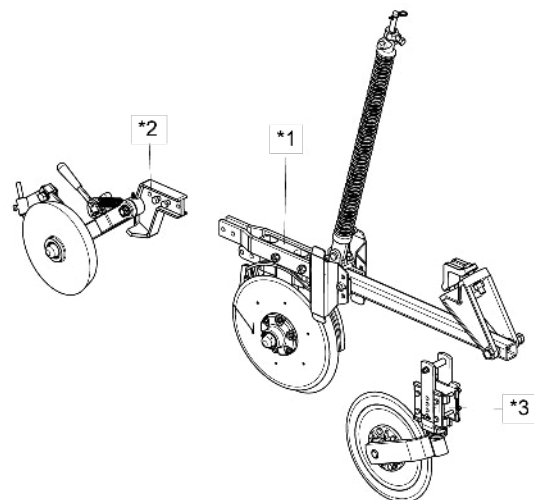

• Linha com Roda Compactadora De Ferro(Especial) e Roda Compactadora De Ferro C/Friso De 40mm(Especial)

Item	Código	Descrição do Produto	Todos														
			Esq Menor S/Disco De Corte	Dir Menor S/Disco De Corte	Esq Maior S/Disco De Corte	Dir Maior S/Disco De Corte	Esq Menor C/Disco De Corte Estriado	Dir Menor C/Disco De Corte Estriado	Esq Maior C/Disco De Corte Estriado	Dir Maior C/Disco De Corte Estriado	Esq Menor S/Disco De Corte - C/Friso De 40mm	Dir Menor S/Disco De Corte - C/Friso De 40mm	Esq Maior S/Disco De Corte - C/Friso De 40mm	Dir Maior S/Disco De Corte - C/Friso De 40mm			
*1A	2517010622-1	Linha Esquerda Menor (Spd Especial)	1				1										
*1A	2517010623-0	Linha Direito Menor (Spd Especial)		1				1									
*1B	2517010624-8	Linha Esquerda Maior (Spd Especial)			1				1								
*1B	2517010625-6	Linha Direita Maior (Spd Especial)				1				1							
*1A	2517012292-8	Linha Esq. Menor C/Friso De 40mm(Spd Especial)										1					
*1A	2517012293-6	Linha Direita Menor C/Friso De 40mm(Spd Especial)											1				
*1B	2517012294-4	Linha Esquerda Maior C/Friso De 40mm(Spd Especial)													1		
*1B	2517012295-2	Linha Direita Maior C/Friso De 40mm(Spd Especial)														1	
*2	5124010577-6	Carrinho Da Roda Compac. Completa De Ferro Direita		1	1	1	1	1	1	1	1	1	1	1	1	1	1
*2	5124010578-4	Carrinho Da Roda Compac. Completa De Ferro Esq.	1		1			1		1		1		1		1	
*3	5124010337-4	Carrinho Completo Do Disco De Corte Estriado						1	1	1	1	1					

* Item 1A - Vide página 42

* Item 1B - Vide página 44

* Item 2 - Vide página - 48

* Item 3 - Vide página 47