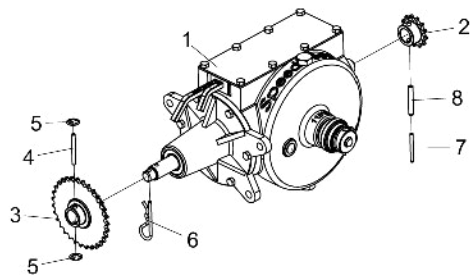

• Caixa de Velocidade (Speed Box)

Item	Código	Descrição do Produto	Todos
1	5092010205-8	Caixa de Velocidade Direita Completa	1
1	5092010206-6	Caixa de Velocidade Esquerda Completa	1
2	5256010509-6	Engrenagem de 13 Dentes	1
3	5256010054-0	Engrenagem de 20/31 Dentes Completa	1
4	5432010040-5	Pino Fusível de Ø6 X 60mm	1
5	6020010326-5	Anel de Retenção Are-06 G525-060-01	2
6	6020390308-4	Trava Nma - Tipo "R" de Ø4,5 X 80mm (455)	1
7	6020317571-2	Pino Elastico Pesado Ø5 X 40mm (Seeger Reno 701.142)	1
8	6020310508-0	Pino Elastico Pesado Ø8 X 40mm (Seeger Reno 701.190)	1
9	6020312020-9	Parafuso Cab.Sextavada 5/16" X 3/4" 18F Unc1A Gr5 Rt(Bicromatizado)	10
10	6020310038-0	Parafuso Cab.Sextavada 5/16" X 1" 18F Unc1A Gr5 Rt(Bicromatizado)	6
11	6020311020-3	Parafuso Cab.Sextavada 5/16" X 1/2" 18F Unc1A Gr2 Rt(Bicromatizado)	8
12	6020350274-8	Retentor Ø15,90 X Ø25,40 X 4,50mm (Arca 5087 Br / Sabo 00286 Br)	1
13	6020350075-3	Rolamento de Esfera 6005 2Rs	1
14	6020350006-0	Rolamento de Esfera 6006 2Rs Ddu	2
15	5080010232-1	Bucha de Ø25 X 100mm	1
16	5260040007-0	Escala de Regulagem Numerica de 200mm	1
17	5538010093-1	Tampa da Caixa Redutora	1
18	5112010011-8	Carcaça da Caixa Redutora Direita	1
18	5112010012-6	Carcaça da Caixa Redutora Esquerda	1
19	5232010695-8	Eixo Maior da Caixa Redutora	1
20	5080020804-9	Bucha de Ø30 X Ø35 X 21mm	1
21	5081010013-0	Bujao Cab.Sextavada 1" - Ø1/2" - 14F Bspt(Gas) C/Furo de 3,18mm	1
22	5468010024-4	Puxador Do Eixo	1
23	6020312502-2	Parafuso Rosca Maquina Cab.Chata Fenda Simples Nº10 X 1/2" 24F Unc2A Gr2 Rt	2
24	6020010999-9	Engrenagem de 21 Dentes	2
25	5232120183-0	Eixo Menor da Caixa Redutora	1
26	5538010086-9	Tampa Dianteira da Caixa Redutora	1
27	6020430193-2	Visor de Óleo	1
28	5256060005-4	Coroa da Caixa Redutora	1
29	6020317426-0	Parafuso Allen S/C 1/2" X 3/4" 12FW Cl12.9 Rt(Fosfatizado)	2
30	6020030015-0	Protetor da Caixa Speed Box C/Furo	1
31	6020310506-4	Pino Elastico Pesado Ø6 X 40mm (Seeger Reno 701.164)	1
32	6020390301-7	Trava C/Argola Ø5,75 X 50mm	1
33	5538010085-0	Tampa Traseira	1
34	5554010015-1	Trambulador Esquerdo	1
35	6020350086-9	Rolamento Skf 51203	1
36	5081010012-2	Bujao Cab.Sextavada de 1" - 1/2" - 14F Bspt(Gas)	1
37	6020350275-6	Retentor Ø30,00 X Ø43,00 X 9,50mm (Arca 5199 Bag / Sabo 00813 Bag)	1
38	6020010305-2	Anel de Retenção I-42 G502-042	1
39	6020010022-3	Anel O'Ring 2-114 N3006-90Nbr (15,54)	1
40	5554010017-8	Trambulador Direito	1
41	6020350204-7	Retentor Ø25,00 X Ø47,00 X 10,00mm (Arca 5412 Brg / Sabo 02046 Brg)	1
42	5260040006-1	Escala de Regulagem Alfabetica de 299mm	1
43	5232020209-4	Eixo de Ø5/8" X 157mm	1
44	6020350245-4	Retentor Ø30,00 X Ø52,00 X 10,00mm (Arca 6008 Brg)	1
45	5538060003-9	Tampa de 100 X 250 X 3,00mm	1