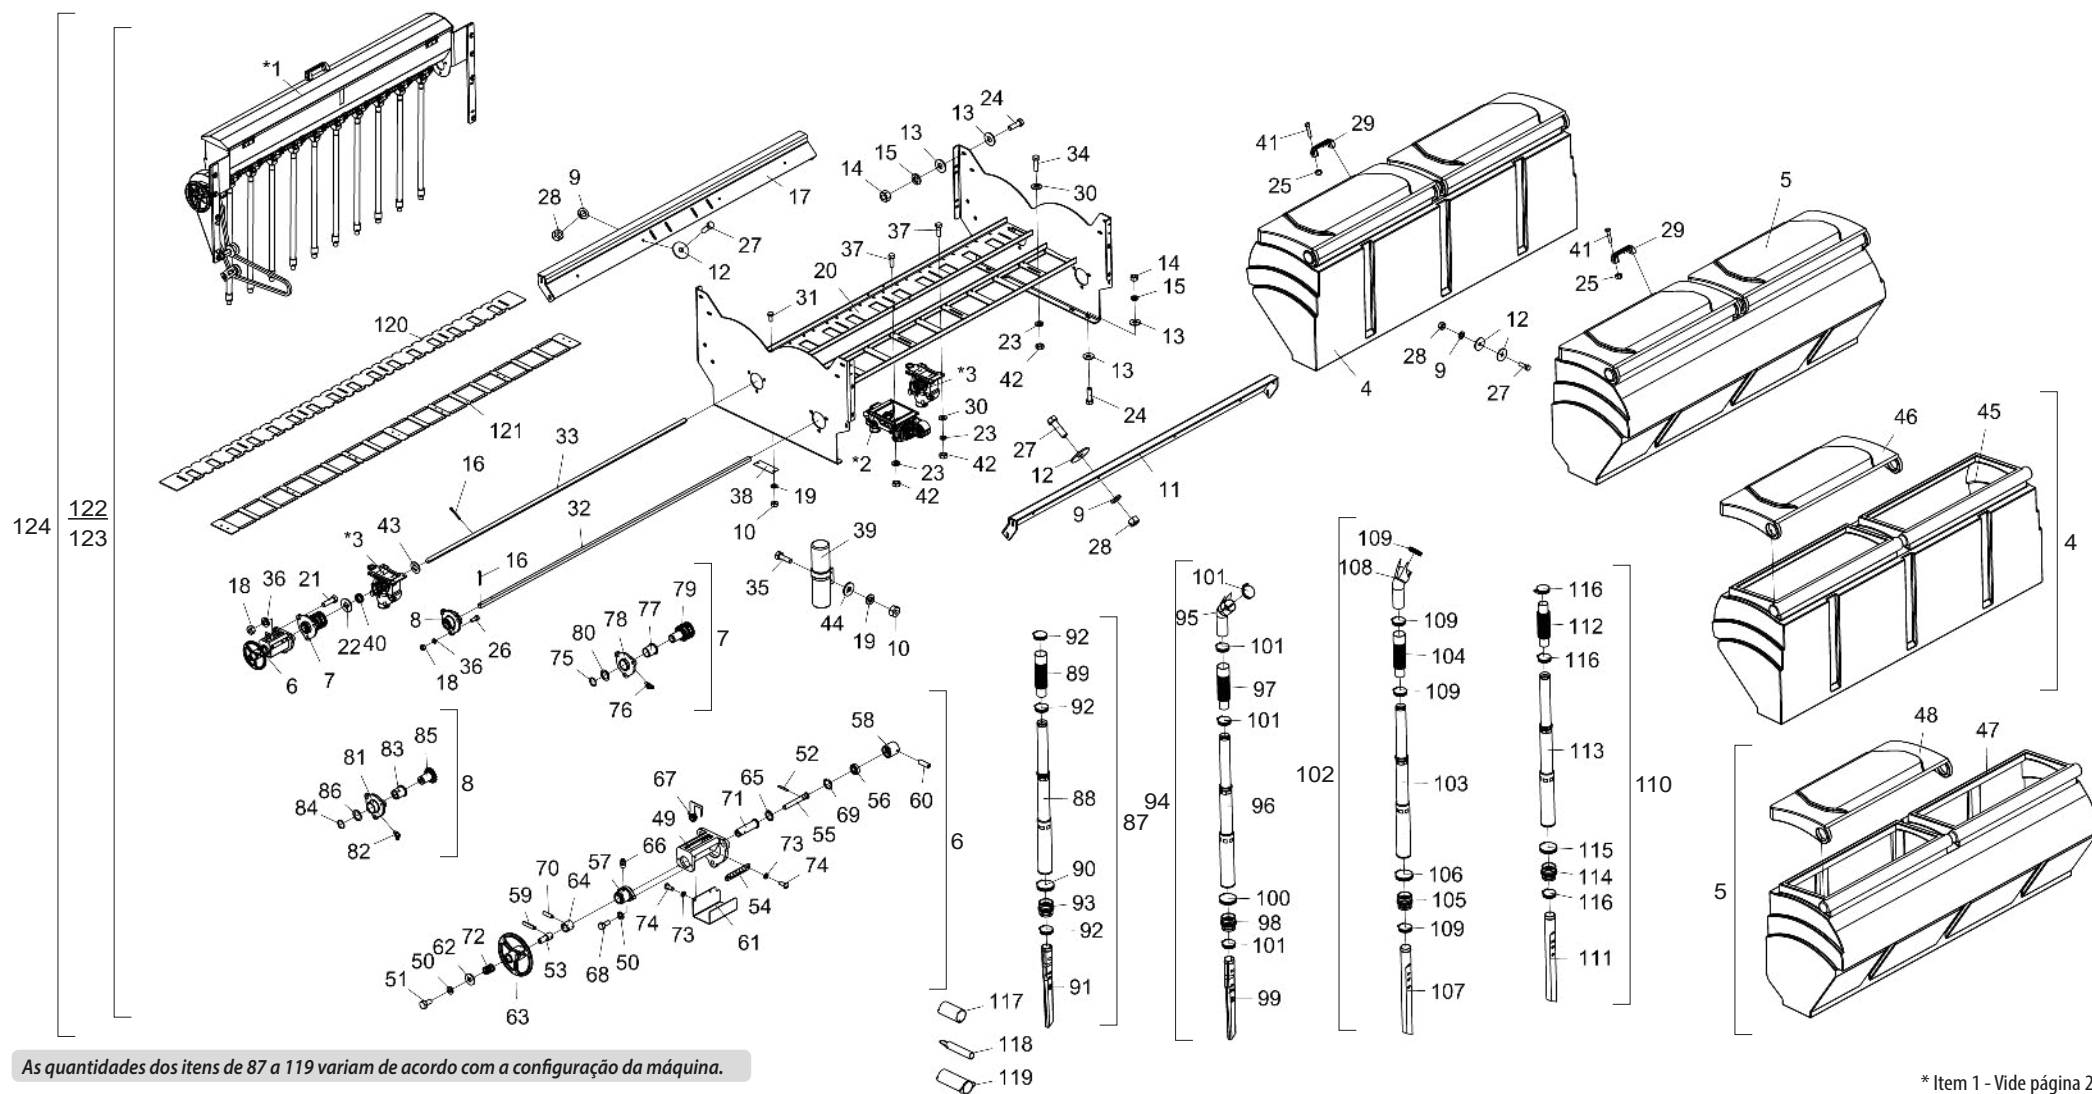

• Depósito de Semente e Adubo SPDE 4000/5000 Com Caixa de Semente Fina

As quantidades dos itens de 87 a 119 variam de acordo com a configuração da máquina.

O Depósito de Adubo e Semente (124) é constituído de todas as peças relacionadas nesta lista. Porém, quando vendido completo, os itens de 87 a 119 não o acompanham.

* Item 1 - Vide página 22

* item 2 - Vide página 24

* item 3 - Vide página 25