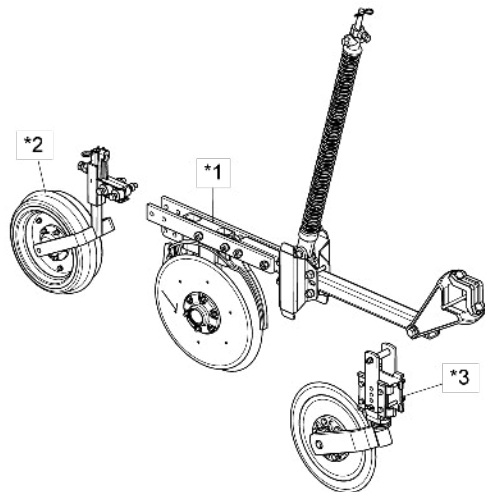

• Linha C/ Roda Compactadora Convexa C/Suporte Regulador

- Item 1A - Vide página 42
- Item 1B - Vide página 44
- Item 2 - Vide página 41
- Item 3 - Vide página 47

Item	Código	Descrição do Produto	Todos									
			Dir. Maior S/Disco De Corte	Dir. Menor S/Disco De Corte	Esq. Maior S/Disco De Corte	Esq. Menor S/Disco De Corte	Dir. Maior C/Disco De Corte Estriado	Dir. Menor C/Disco De Corte Estriado	Esq. Maior C/Disco De Corte Estriado	Esq. Menor C/Disco De Corte Estriado		
*1A	2517010844-5	Linha Esquerda Menor C/Barra Reta (Spd-E)				1						1
*1A	2517010845-3	Linha Direita Menor C/Barra Reta (Spd-E)		1					1			
*1B	2517010846-1	Linha Esquerda Maior C/Barra Reta (Spd-E)			1						1	
*1B	2517010847-0	Linha Direita Maior C/Barra Reta (Spd-E)	1					1				
*2	5124010109-6	Carrinho Da Roda De Profundidade Convexa C/Suporte Do Regulador	1									
*3	5124010337-4	Carrinho Completo Do Disco De Corte Estriado						1	1	1	1	1

• Linha S/Disco de Corte C/ Roda Compactadora Concava (Especial)