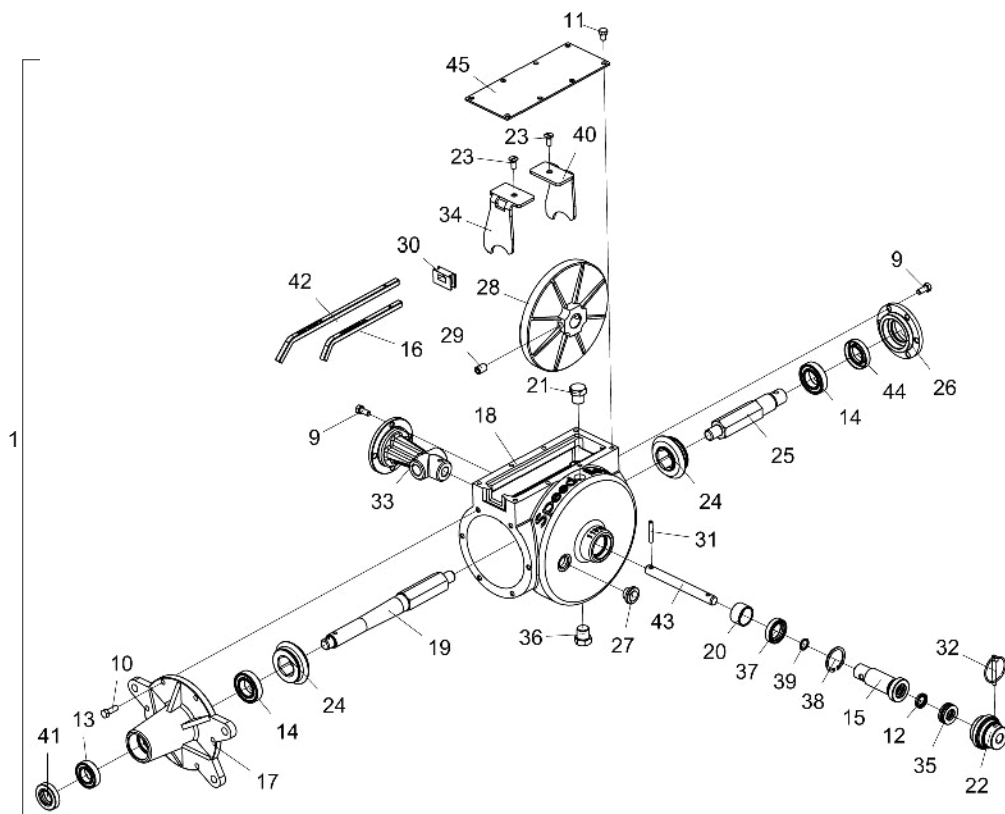

• Caixa de Velocidade (Speed Box)

Item	Código	Descrição do Produto	Todos
1	5092010205-8	Caixa de Velocidade Direita Completa	1
1	5092010206-6	Caixa de Velocidade Esquerda Completa	1
2	5256010509-6	Engrenagem de 13 Dentes	1
3	5256010054-0	Engrenagem de 20/31 Dentes Completa	1
4	5432010040-5	Pino Fusível de Ø6 X 60mm	1
5	6020010326-5	Anel de Retenção Are-06 G525-060-01	2
6	6020390308-4	Trava Nma - Tipo "R" de Ø4,5 X 80mm (455)	1
7	6020317571-2	Pino Elastico Pesado Ø5 X 40mm (Seeger Reno 701.142)	1
8	6020310508-0	Pino Elastico Pesado Ø8 X 40mm (Seeger Reno 701.190)	1
9	6020312020-9	Parafuso Cab.Sextavada 5/16" X 3/4" 18F Unc1A Gr5 Rt(Bicromatizado)	10
10	6020310038-0	Parafuso Cab.Sextavada 5/16" X 1" 18F Unc1A Gr5 Rt(Bicromatizado)	6
11	6020311020-3	Parafuso Cab.Sextavada 5/16" X 1/2" 18F Unc1A Gr2 Rt(Bicromatizado)	8
12	6020350274-8	Retentor Ø15,90 X Ø25,40 X 4,50mm (Arca 5087 Br / Sabo 00286 Br)	1
13	6020350075-3	Rolamento de Esfera 6005 2Rs	1
14	6020350006-0	Rolamento de Esfera 6006 2Rs Ddu	2
15	5080010232-1	Bucha de Ø25 X 100mm	1
16	5260040007-0	Escala de Regulagem Numerica de 200mm	1
17	5538010093-1	Tampa da Caixa Redutora	1
18	5112010011-8	Carcaça da Caixa Redutora Direita	1
18	5112010012-6	Carcaça da Caixa Redutora Esquerda	1
19	5232010695-8	Eixo Maior da Caixa Redutora	1
20	5080020804-9	Bucha de Ø30 X Ø35 X 21mm	1
21	5081010013-0	Bujao Cab.Sextavada 1" - Ø1/2" - 14F Bspt(Gas) C/Furo de 3,18mm	1
22	5468010024-4	Puxador Do Eixo	1
23	6020312502-2	Parafuso Rosca Maquina Cab.Chata Fenda Simples Nº10 X 1/2" 24F Unc2A Gr2 Rt	2
24	6020010999-9	Engrenagem de 21 Dentes	2
25	5232120183-0	Eixo Menor da Caixa Redutora	1
26	5538010086-9	Tampa Dianteira da Caixa Redutora	1
27	6020430193-2	Visor de Óleo	1
28	5256060005-4	Coroa da Caixa Redutora	1
29	6020317426-0	Parafuso Allen S/C 1/2" X 3/4" 12FW Cl12.9 Rt(Fosfatizado)	2
30	6020030015-0	Protetor da Caixa Speed Box C/Furo	1
31	6020310506-4	Pino Elastico Pesado Ø6 X 40mm (Seeger Reno 701.164)	1
32	6020390301-7	Trava C/Argola Ø5,75 X 50mm	1
33	5538010085-0	Tampa Traseira	1
34	5554010015-1	Trambulador Esquerdo	1
35	6020350086-9	Rolamento Skf 51203	1
36	5081010012-2	Bujao Cab.Sextavada de 1" - 1/2" - 14F Bspt(Gas)	1
37	6020350275-6	Retentor Ø30,00 X Ø43,00 X 9,50mm (Arca 5199 Bag / Sabo 00813 Bag)	1
38	6020010305-2	Anel de Retenção I-42 G502-042	1
39	6020010022-3	Anel O'Ring 2-114 N3006-90Nbr (15,54)	1
40	5554010017-8	Trambulador Direito	1
41	6020350204-7	Retentor Ø25,00 X Ø47,00 X 10,00mm (Arca 5412 Brg / Sabo 02046 Brg)	1
42	5260040006-1	Escala de Regulagem Alfabetica de 299mm	1
43	5232020209-4	Eixo de Ø5/8" X 157mm	1
44	6020350245-4	Retentor Ø30,00 X Ø52,00 X 10,00mm (Arca 6008 Brg)	1
45	5538060003-9	Tampa de 100 X 250 X 3,00mm	1