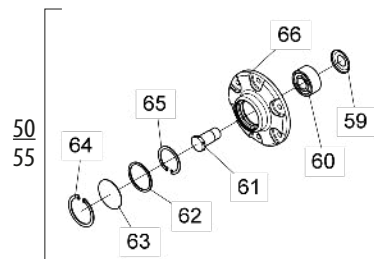

• Linha Esquerda e Direita Maior

• Tabela Linha Esquerda e Direita Maior

Item	Código	Descrição do Produto	Todos																
			Esq (Spd Especial)	Esq C/Barra Reta	Esq C/Friso De 40Mm(Spd Especial)	Esq C/Barra Reta C/Friso De 40Mm	Dir (Spd Especial)	Dir C/Barra Reta	Dir C/Friso De 40Mm(Spd Especial)	Dir C/Barra Reta C/Friso De 40Mm									
1	5572012100-9	Viga Quadrada De 50 X 800mm Completo	1																
2	6020010412-1	Arruela De Pressão 5/8" Media Industrial	3																
3	6020310760-1	Porca Sext. 5/8" 11F Unc Gr5 Ch.1.1/16" Alt.15,00mm	3																
4	6020310738-5	Porca Sext. 5/8" 11F Unc Gr5 Ch.1.1/16" Alt.11,00mm	1																
5	5024010075-1	Arruela Lisa De Ø10,3 X Ø25 X 2,00mm		2	2	4	4	2	2	4	4								
6	6020010406-7	Arruela De Pressão 3/8" Media Industrial		1	1	3	3	1	1	3	3								
7	6020310746-6	Porca Sext. 3/8" 16F Unc Gr5 Ch.9/16" Alt.8,50mm		2	2	4	4	2	2	4	4								
8	6020311065-3	Parafuso Cab.Sext. 1/2" X 4" 12F W	4																
9	5024010059-0	Arruela Lisa De Ø16,5 X Ø29 X 1,21mm	1																
10	6020310593-5	Pino Cab.Redonda Ø5/8" X 46mm	1																
11	6020050101-5	Contrapino 1/8" X 1" (Zincado Branco)	1																
12	5040140058-0	Barra De 2" X 1/2" X 554mm		2		2		2		2									
12	5040140064-5	Barra De 2" X 1/2" X 518mm			2				2		2								
13	6010601172-1	Suporte Inferior Do Varão (Menor)	1																
14	5526010018-0	Separador De Linhas	2																
15	5068010081-8	Bracadeira De 84 X 64 X R.1/2"W	3																
16	6020010410-5	Arruela De Pressão 1/2" Media Industrial		10	10	12	12	10	10	12	12								
17	6020310756-3	Porca Sext. 1/2" 12F W Gr5 Ch.3/4" Alt.11,00mm		2															
18	6010601280-9	Trava Superior Da Mola Tripla	1																
19	5566010045-7	Varão Maior Da Mola	1																
20	6020310754-7	Porca Sext. 1/2" 12F W Gr5 Ch.7/8" Alt.12,00mm		8	8	10	10	8	8	10	10								
21	6020130100-1	Graxeira 1/4" Reta Unf - 28F Alt.14mm Sext 5/16"	1																
22	5252040056-7	Engate Do Carrinho	1																
23	6020311079-3	Parafuso Cab.Sext. 5/8" X 3.1/2" 11F Unc1A Gr5 Rp		2															
24	6010601347-3	Bracadeira De Fixação Do Disco De Corte	1																
25	5080010539-8	Bucha De Articulação Da Linha	1																
26	6020311082-3	Parafuso Cab.Sext. 5/8" X 5.1/2" 11F Unc1A Gr5 Rp	1																
27	5352010048-9	Limpador Do Aro Limitador				1	1				1	1							
28	6020311160-9	Parafuso Cab.Francesa 3/8" X 1" 16F Unc1A Gr2 Rt				2	2				2	2							
29	5530014452-6	Suporte Dir Do Limpador				1	1												
29	5530014453-4	Suporte Esq Do Limpador										1	1						
30	5124018019-0	Carrinho Dir Do Disco Duplo De Adubo/Semente(Desc.) Especial								1	1								
30	5124018020-4	Carrinho Esq Do Disco Duplo De Adubo/Semente(Desc.) Especial		1	1														
30	5124018021-2	Carrinho Dir Do Disco Duplo De Adubo/Semente C/Friso 40mm(Desc.) Especial										1	1						
30	5124018022-0	Carrinho Esq Do Disco Duplo De Adubo/Semente/Friso 40mm(Desc.) Especial				1	1												
31	5024010068-9	Arruela Lisa De Ø13,3 X Ø35,5 X 3,00mm				2	2					2	2						
32	6020310049-6	Parafuso Cab.Sext. 1/2" X 2" 12F W Gr5 Rp				2	2					2	2						
33	6020250437-2	Mola Helicoidal De Compressão Ø43,5 X Ø54,5 X 700mm Arame=Ø5,5mm	1																
34	6020250436-4	Mola Helicoidal De Compre. Ø30,5 X Ø41,5 X 700mm Arame=Ø5,5mm Inter.	1