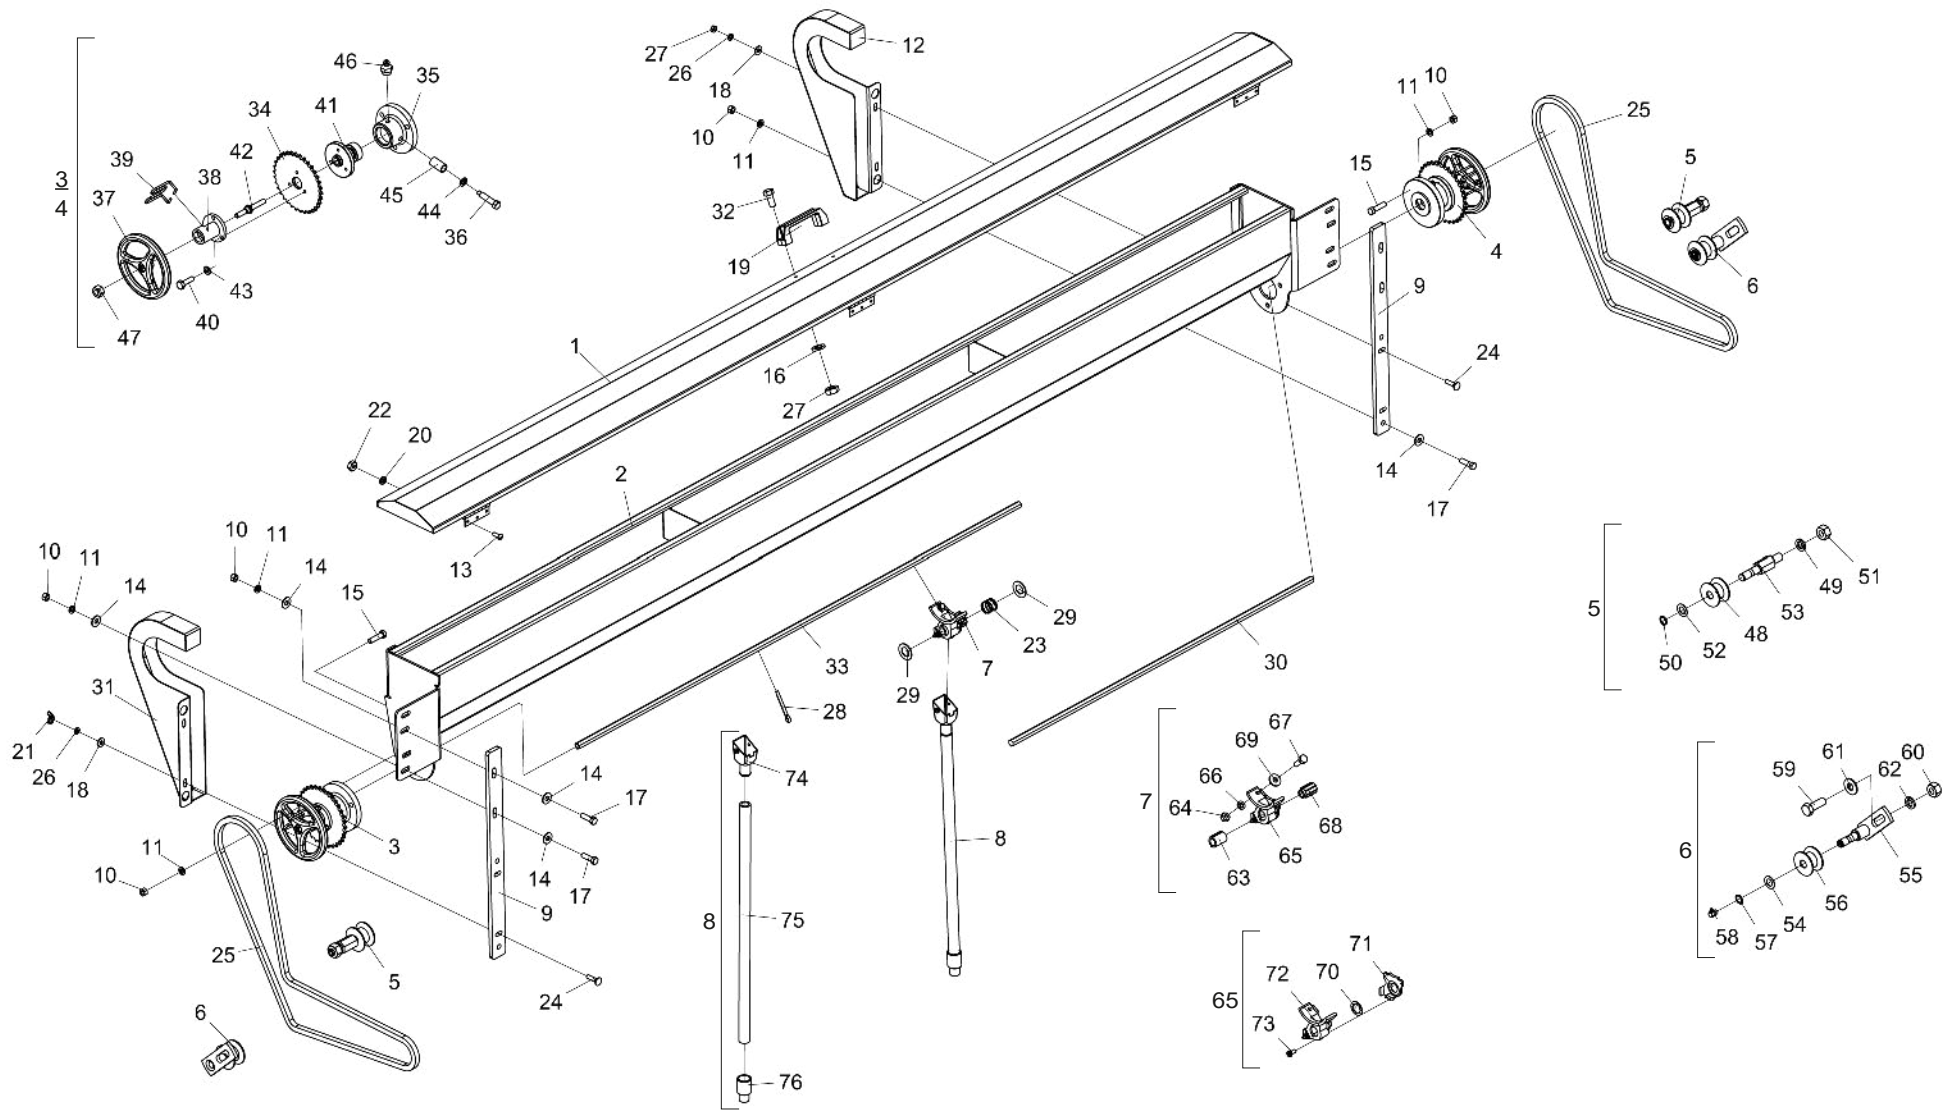

• Caixa de Semente Fina Completa

• Tabela Caixa de Semente Fina Completa