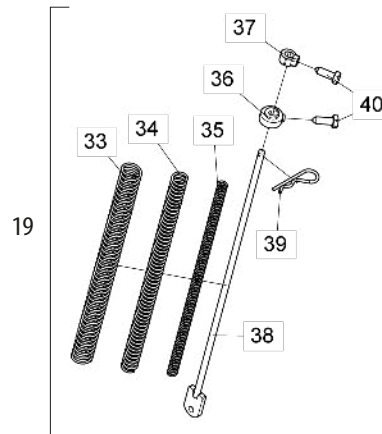

• Linha Esquerda e Direita Maior

• Tabela Linha Esquerda e Direita Maior

Item	Código	Descrição do Produto	Todos																
			Esq (Spd Especial)	Esq C/Barra Reta	Esq C/Friso De 40Mm(Spd Especial)	Esq C/Barra Reta C/Friso De 40Mm	Dir (Spd Especial)	Dir C/Barra Reta	Dir C/Friso De 40Mm(Spd Especial)	Dir C/Barra Reta C/Friso De 40Mm									
1	5572012100-9	Viga Quadrada De 50 X 800mm Completo	1																
2	6020010412-1	Arruela De Pressão 5/8" Media Industrial	3																
3	6020310760-1	Porca Sext. 5/8" 11F Unc Gr5 Ch.1.1/16" Alt.15,00mm	3																
4	6020310738-5	Porca Sext. 5/8" 11F Unc Gr5 Ch.1.1/16" Alt.11,00mm	1																
5	5024010075-1	Arruela Lisa De Ø10,3 X Ø25 X 2,00mm		2	2	4	4	2	2	4	4								
6	6020010406-7	Arruela De Pressão 3/8" Media Industrial		1	1	3	3	1	1	3	3								
7	6020310746-6	Porca Sext. 3/8" 16F Unc Gr5 Ch.9/16" Alt.8,50mm		2	2	4	4	2	2	4	4								
8	6020311065-3	Parafuso Cab.Sext. 1/2" X 4" 12F W	4																
9	5024010059-0	Arruela Lisa De Ø16,5 X Ø29 X 1,21mm	1																
10	6020310593-5	Pino Cab.Redonda Ø5/8" X 46mm	1																
11	6020050101-5	Contrapino 1/8" X 1" (Zincado Branco)	1																
12	5040140058-0	Barra De 2" X 1/2" X 554mm		2		2		2		2									
12	5040140064-5	Barra De 2" X 1/2" X 518mm			2				2		2								
13	6010601172-1	Suporte Inferior Do Varão (Menor)	1																
14	5526010018-0	Separador De Linhas	2																
15	5068010081-8	Bracadeira De 84 X 64 X R.1/2"W	3																
16	6020010410-5	Arruela De Pressão 1/2" Media Industrial		10	10	12	12	10	10	12	12								
17	6020310756-3	Porca Sext. 1/2" 12F W Gr5 Ch.3/4" Alt.11,00mm		2															
18	6010601280-9	Trava Superior Da Mola Tripla	1																
19	5566010045-7	Varão Maior Da Mola	1																
20	6020310754-7	Porca Sext. 1/2" 12F W Gr5 Ch.7/8" Alt.12,00mm		8	8	10	10	8	8	10	10								
21	6020130100-1	Graxeira 1/4" Reta Unf - 28F Alt.14mm Sext 5/16"	1																
22	5252040056-7	Engate Do Carrinho	1																
23	6020311079-3	Parafuso Cab.Sext. 5/8" X 3.1/2" 11F Unc1A Gr5 Rp		2															
24	6010601347-3	Bracadeira De Fixação Do Disco De Corte	1																
25	5080010539-8	Bucha De Articulação Da Linha	1																
26	6020311082-3	Parafuso Cab.Sext. 5/8" X 5.1/2" 11F Unc1A Gr5 Rp	1																
27	5352010048-9	Limpador Do Aro Limitador				1	1				1	1							
28	6020311160-9	Parafuso Cab.Francesa 3/8" X 1" 16F Unc1A Gr2 Rt				2	2				2	2							
29	5530014452-6	Suporte Dir Do Limpador				1	1												
29	5530014453-4	Suporte Esq Do Limpador										1	1						
30	5124018019-0	Carrinho Dir Do Disco Duplo De Adubo/Semente(Desc.) Especial								1	1								
30	5124018020-4	Carrinho Esq Do Disco Duplo De Adubo/Semente(Desc.) Especial		1	1														
30	5124018021-2	Carrinho Dir Do Disco Duplo De Adubo/Semente C/Friso 40mm(Desc.) Especial										1	1						
30	5124018022-0	Carrinho Esq Do Disco Duplo De Adubo/Semente/Friso 40mm(Desc.) Especial				1	1												
31	5024010068-9	Arruela Lisa De Ø13,3 X Ø35,5 X 3,00mm				2	2					2	2						
32	6020310049-6	Parafuso Cab.Sext. 1/2" X 2" 12F W Gr5 Rp				2	2					2	2						
33	6020250437-2	Mola Helicoidal De Compressão Ø43,5 X Ø54,5 X 700mm Arame=Ø5,5mm	1																
34	6020250436-4	Mola Helicoidal De Compre. Ø30,5 X Ø41,5 X 700mm Arame=Ø5,5mm Inter.	1