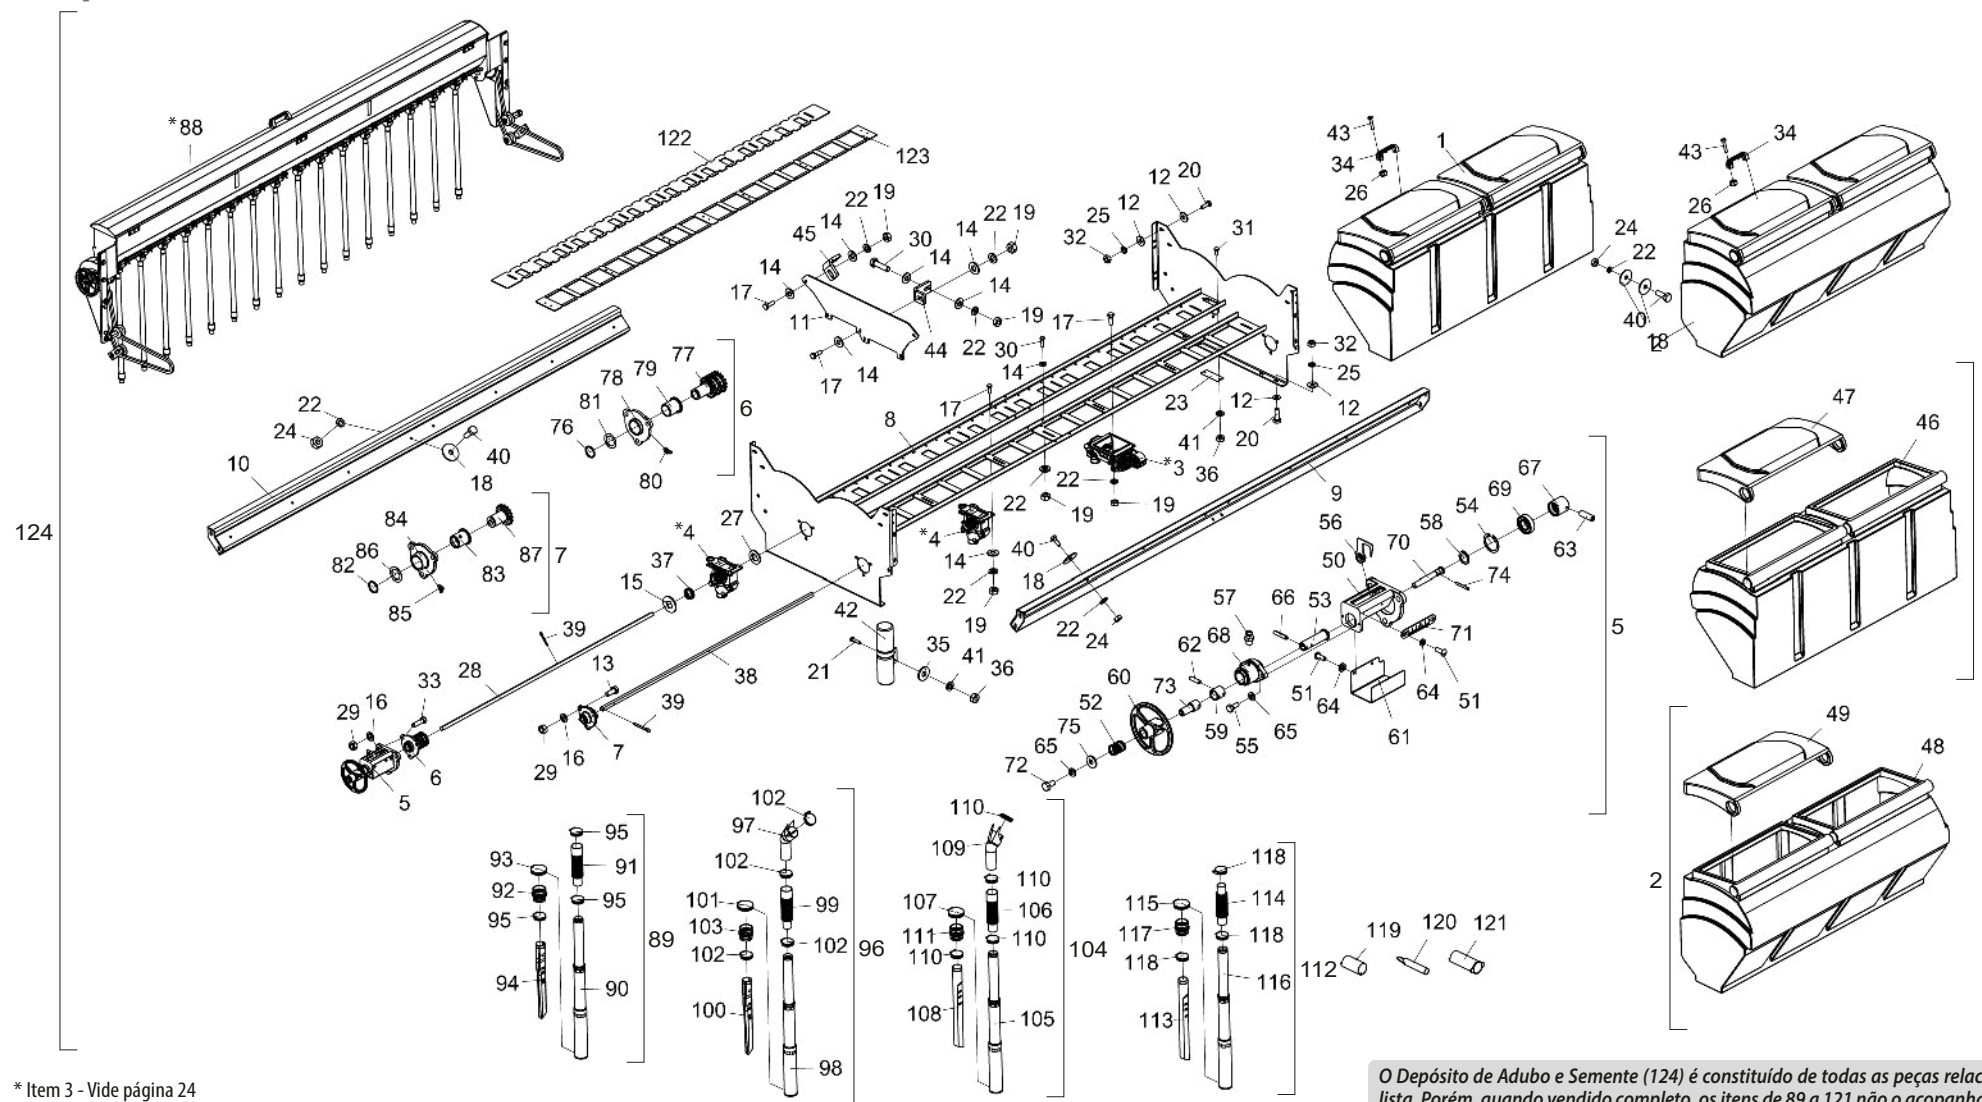

• Depósito de Semente e Adubo SPDE 3000 Com Caixa de Semente Fina

* Item 3 - Vide página 24

* item 4 - Vide página 25

* item 88 - Vide página 22

O Depósito de Adubo e Semente (124) é constituído de todas as peças relacionadas nesta lista. Porém, quando vendido completo, os itens de 89 a 121 não o acompanhará.

As quantidades dos itens de 89 a 121 variam de acordo com a configuração da máquina.