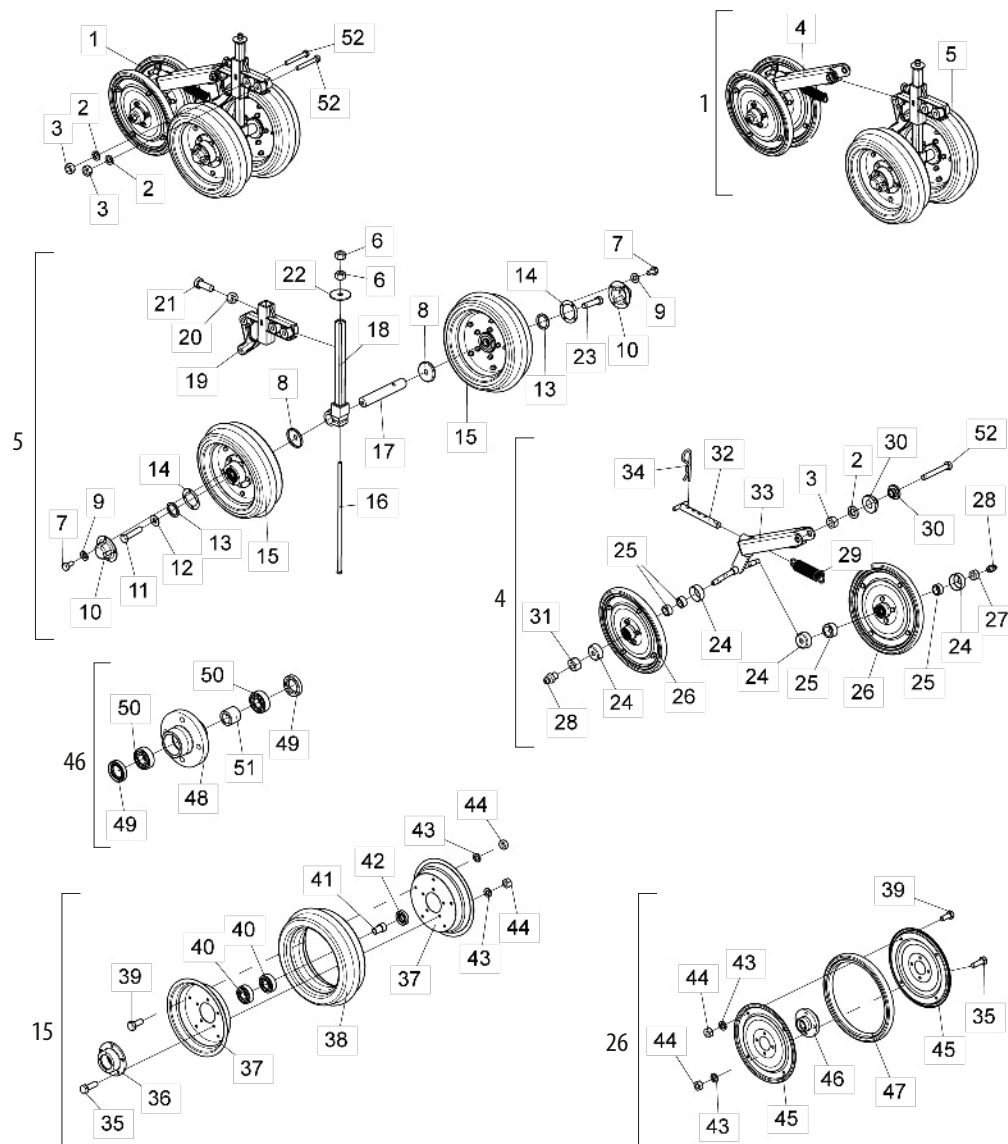

• Carrinho Da Roda De Prof. E Roda Em "V" (Excentrico) Completa

Item	Código	Descrição do Produto	Todos
1	5124010050-2	Carrinho Da Roda De Profundidade E Roda Em "V"(Excentrico)	1
2	6020010395-8	Arruela De Pressão M12 Media	3
3	6020310820-9	Porca Sext. M12 X 1,75 Ma Cl8 Ch.19mm Alt.10,00mm	3
4	5124080057-1	Carrinho Da Roda Compactadora Em "V"	1
5	5124080050-4	Carrinho Da Roda De Profundidade C/Suporte Do Regulador	1
6	6020310746-6	Porca Sext. 3/8" 16F Unc Gr5 Ch.9/16" Alt.8,50mm	2
7	6020311000-9	Parafuso Cab.Sext. 1/4" X 1/2" 20F Unc1A Gr5 Rt	8
8	5096010031-7	Calota De Ø16 X Ø63,6 X 7,6mm	2
9	6020010402-4	Arruela De Pressão 1/4" Media Industrial	8
10	6020050640-8	Calota Do Cubo	2
11	6020310292-8	Parafuso Cab.Sext. 5/8" X 2.3/4" 11F Unc1A Gr5 Rp Rosca Direita	1
12	5024010239-8	Arruela Lisa De Ø16,5 X Ø37 X 3,00mm	2
13	5024010330-0	Arruela Lisa De Ø38,8 X Ø50,2 X 4,00mm	2
14	6020190098-3	Junta De Papel Ø50,3 X Ø73,5 X 1/64"	2
15	5498100047-4	Roda Compactadora Menor	2
16	6020311039-4	Parafuso Cab.Sext. 3/8" X 15.1/2" 16F Unc1A Gr2 Rp	1
17	5232020121-7	Eixo De Ø1.1/4" X 190mm	1
18	5484040022-3	Regulador De Profundidade	1
19	5530180108-3	Suporte Do Regulador	1
20	6020310765-2	Porca Sext. 5/8" 11F Unc Gr5 Ch.15/16" Alt.14,00mm	1
21	6020311069-6	Parafuso Cab.Sext. 5/8" X 1.3/4" 11F Unc1A Gr5 Rt C/Ponta	1
22	5024010206-1	Arruela Lisa De Ø10,6 X Ø44 X 3,00mm(Zincada)	1
23	6020310293-6	Parafuso Cab.Sext. 5/8" X 2.3/4" 11F Unc1A Gr5 Rp Rosca Esquerda	1
24	6020059512-5	Calota Do Cubo	4
25	5080020710-7	Bucha De Ø15 X Ø22,22 X 12mm	4
26	5498090024-2	Roda Compactadora Avulsa	2
27	6020310737-7	Porca Sext. 9/16" 18F Rf/Esq Unf Gr5 Ch.7/8" Alt.12,50mm	1
28	6020130100-1	Graxeira 1/4" Reta Unf - 28F Alt.14mm Sext 5/16"	2
29	6020250658-8	Mola Helicoidal De Tração Ø21,5 X Ø28,5 X 95mm Arame=Ø3,5mm	1
30	5080020484-1	Bucha De Ø13,1 X Ø31,5 X 12,5mm	2
31	6020310736-9	Porca Sext. 9/16" 18F Unf Gr5 Ch.7/8" Alt.12,50mm	1
32	5432060014-9	Puxador De 5/8" X 131mm	1
33	5530160231-5	Suporte Oscilante Menor	1
34	6020390308-4	Trava Nma - Tipo "R" De Ø4,5 X 80mm (455)	1
35	6020310448-3	Parafuso Cab.Sext. M8 X 1,25 X 25mm Cl8.8 Rt	9
36	5204010174-8	Cubo Da Roda De Compactação	2
37	5018010016-1	Aro Da Roda De Borracha	1
38	6020010812-7	Aro Compactador Convexo 811/9 103-8	1
39	6020311269-9	Parafuso Cab.Sext. M8 X 1,25 X 20mm Cl8.8 Rt	9
40	6020350867-3	Rolamento Rigido De Esfera 6204 (Skf-Nsk-Timken)	2
41	5080010146-5	Bucha De Ø16 X Ø26 X 44mm	1
42	6020350204-7	Retentor Ø25,00 X Ø47,00 X 10,00mm (Arca 5412 Brg / Sabo 02046 Brg)	1
43	6020010004-5	Arruela De Pressão M8 Media	18
44	6020310454-8	Porca Sext. M8 X 1,25 Ma Cl8 Ch.13mm Alt.6,50mm	18
45	5288020025-9	Friso Da Roda	2
46	5204110018-4	Cubo Completo Da Roda	1
47	6020010808-9	Aro 300 X 25mm	1
48	5204110017-6	Cubo Da Roda	1
49	6020350211-0	Retentor Ø22,00 X Ø35,00 X 6,70mm (Arca 5044 Br / Sabo 00294 Br)	2
50	6020350871-1	Rolamento Rigido De Esfera 6202 (Skf-Nsk-Timken)	2
51	5080020655-0	Bucha De Ø16 X Ø25 X 22mm	1
52	6020317495-3	Parafuso Cab.Sext. M12 X 1,75 X 90mm Cl8.8 Rp	3