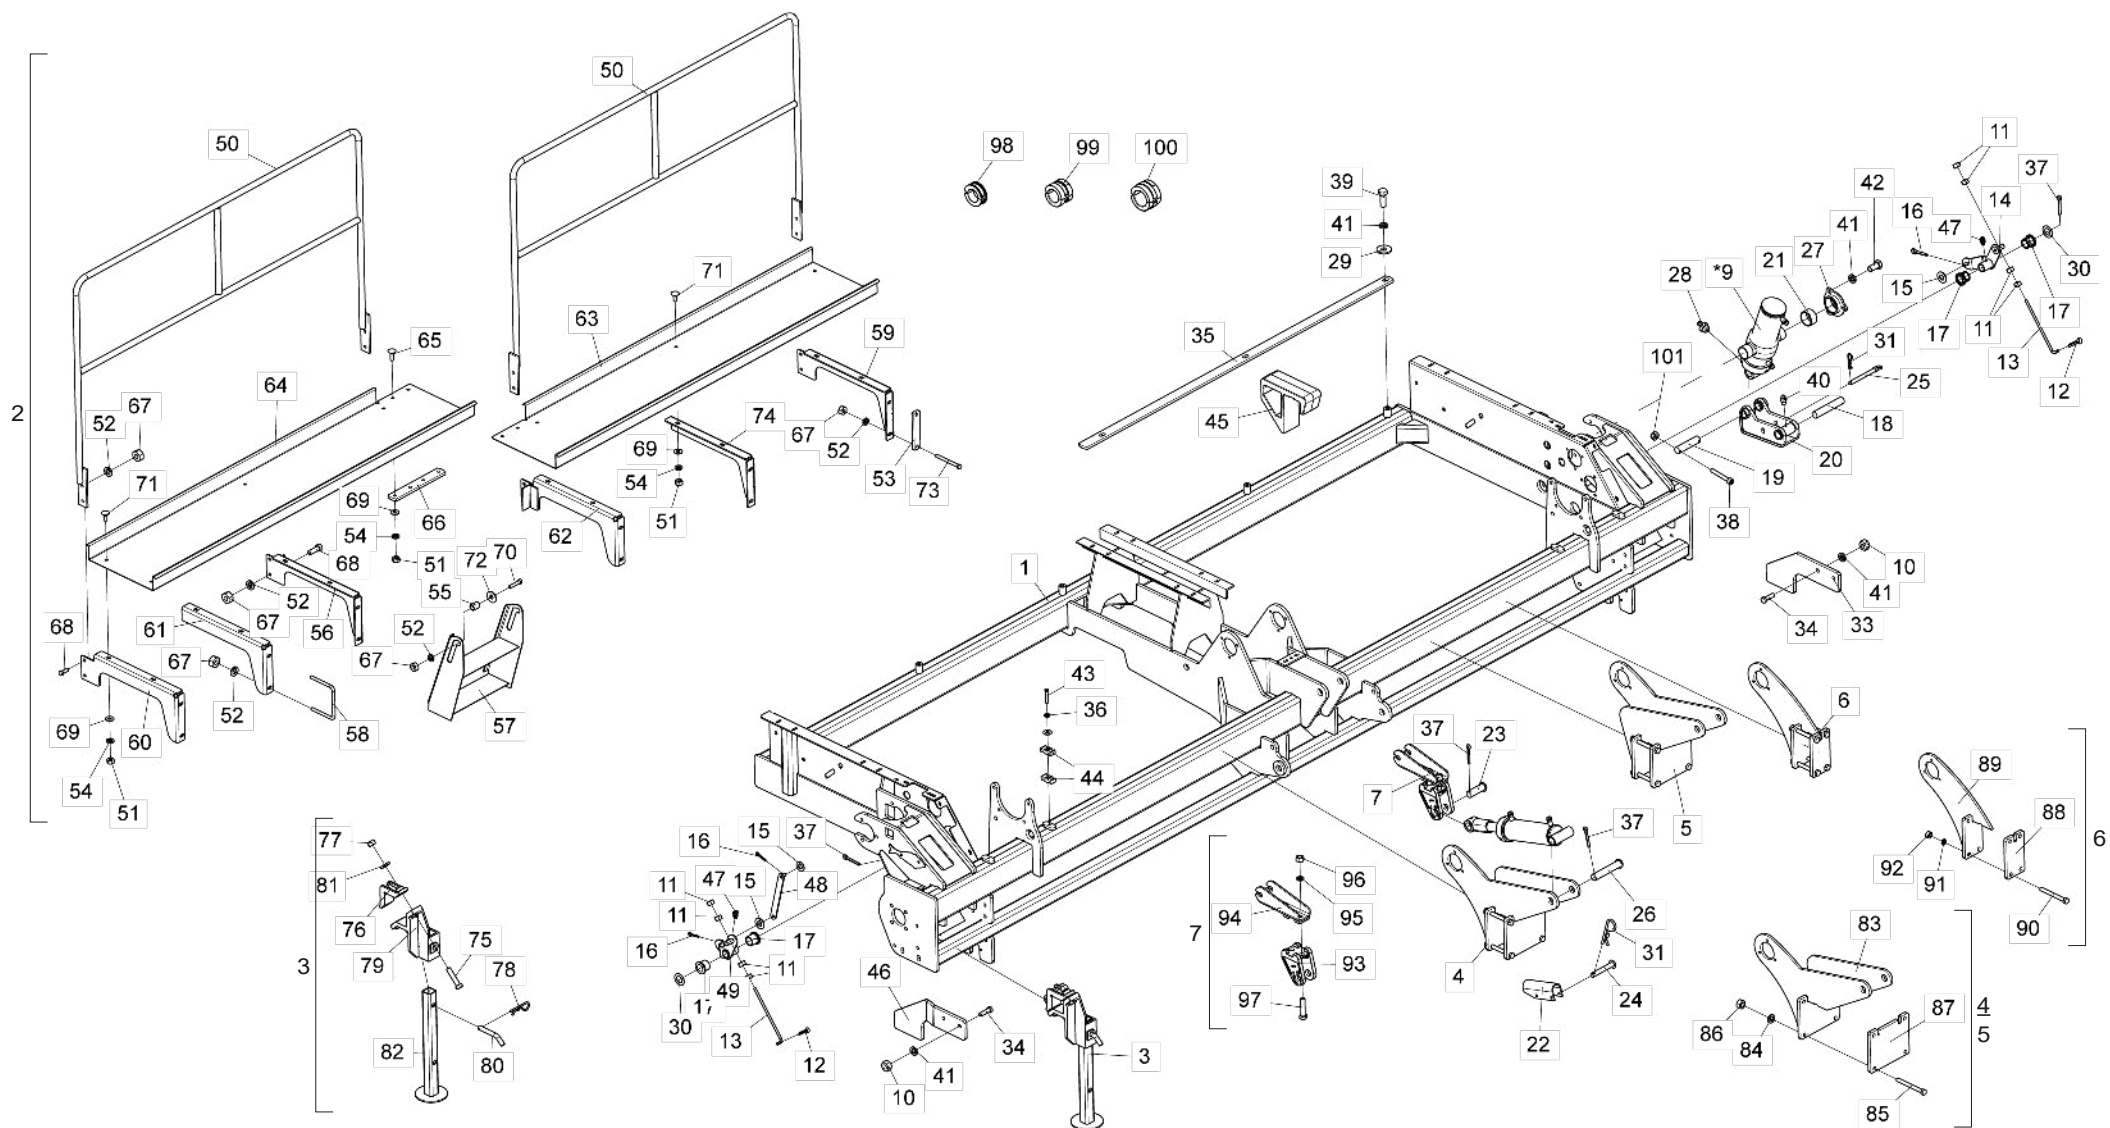

• Montante Funcional

* Itens 8 e 9 - Vide página 30

• Tabela Montante Funcional

Item	Código	Descrição do Produto	Todos	SPDE			Item	Código	Descrição do Produto	Todos	SPDE		
				3000	4000	5000					3000	4000	5000
1	5404010152-0	Montante SPDE-3000		1			50	5196010165-4	Corrimão da Plataforma			2	
1	5404010153-8	Montante SPDE-4000			1		51	6020310746-6	Porca Sextavada 3/8" 16F Unc Gr5 Ch.9/16" Alt.8,50mm (Bicromatizado)		12	16	16
1	5404010154-6	Montante SPDE-5000				1	52	6020010410-5	Arruela de Pressão 1/2" Média Industrial(Bicromatizado)		16	20	20
2	5440010876-8	Plataforma Completa SPDE/SPDEt-3000		1			53	5136011941-0	Chapa de Fixação	2			
2	5440010877-6	Plataforma Completa SPDE/SPDEt-4000			1		54	6020010406-7	Arruela de Pressão 3/8" Média Industrial(Bicromatizado)		12	16	16
2	5440010875-0	Plataforma Completa P/Caixa Plastica SPDE/SPDEt-5000				1	55	5080020100-1	Bucha de Ø14 X Ø17,94 X 24mm	2			
3	5530030118-4	Suporte de Apoio Completo de 540mm	2				56	5530014803-3	Suporte Central Esquerdo da Plataforma	1			
4	5530011492-9	Suporte Esquerdo de Regulagem do Pistão	1				57	5259010002-1	Escada de 2 Degraus	1			
5	5530011491-0	Suporte Direito de Regulagem do Pistão	1				58	5068010089-3	Braçadeira de 1/2" X 132,5 X 166mm		2	4	4
6	5530011490-2	Suporte de Apoio do Eixo.				2	59	5530014800-9	Suporte Esquerdo da Plataforma	1			
7	5252010119-5	Engate do Pistão Completo	2				60	5530014799-1	Suporte Direito da Plataforma	1			
*8	6020055703-7	Cilindro Hidráulico "D.A" Ø1.5/8" X Ø3.1/4" X 200mm(Curso) X 492mm(Fechado)	2				61	5530014802-5	Suporte Central Direito da Plataforma			1	1
9	6020055734-7	Cilindro Hidráulico "D.A" Ø2" X Ø4" X 180mm(Curso) X 184,6mm(Fechado)	2				62	5530014805-0	Suporte Central Direito da Plataforma	1			
10	6020310760-1	Porca Sextavada 5/8" 11F Unc Gr5 Ch.1.1/16" Alt.15,00mm (Bicromatizado)	4				63	5136011935-5	Chapa Esquerda da Plataforma SPDE 3000		1		
11	6020310746-6	Porca Sextavada 3/8" 16F Unc Gr5 Ch.9/16" Alt.8,50mm (Bicromatizado)	8				63	5136011937-1	Chapa Esquerda da Plataforma SPDE 4000			1	
12	6020050104-0	Contrapino 3/16" X 1" (Zincado Branco)	2				63	5136011939-8	Chapa Esquerda da Plataforma SPDE 5000				1
13	5484010151-0	Regulador do Desarme da Catraca	2				64	5136011934-7	Chapa Direita da Plataforma SPDE 3000		1		
14	5008010248-5	Alavanca Esquerda da Catraca	1				64	5136011936-3	Chapa Direita da Plataforma SPDE 4000			1	
15	5024010162-6	Arruela Lisa de Ø13 X Ø26 X 2,00mm	4				64	5136011938-0	Chapa Direita da Plataforma SPDE 5000				1
16	6020050099-0	Contrapino 1/8" X 3/4" (Zincado Branco)	4				65	6020311090-4	Parafuso Cab.Francesa 3/8" X 1.1/4" 16F Unc1A Gr2 Rp(Bicromatizado)	4			
17	5080010840-0	Bucha de Ø22,5 X Ø38 X 28mm	4				66	5136011940-1	Chapa de Fixação	1			
18	5432010178-9	Pino Liso de Ø1.1/4" X 177,5mm	2				67	6020310754-7	Porca Sextavada 1/2" 12F W Gr5 Ch.7/8" Alt.12,00mm (Bicromatizado)		16	20	20
19	5432010177-0	Pino Liso de Ø1.1/4" X 119mm	2				68	6020312001-2	Parafuso Cab.Sextavada 1/2" X 1.1/2" 12F W Gr5 Rt(Bicromatizado)	6			
20	5530011519-4	Suporte de Fixação	2				69	5024010075-1	Arruela Lisa de Ø10,3 X Ø25 X 2,00mm		12	16	16
21	5080010389-1	Bucha de Bronze da Flange	4				70	6020312300-3	Parafuso Cab.Sextavada 1/2" X 2.1/2" 12F W Gr5 Rp(Bicromatizado)	2			
22	5558040007-7	Trava do Pistão de 190mm	2				71	6020311160-9	Parafuso Cab.Francesa 3/8" X 1" 16F Unc1A Gr2 Rt(Bicromatizado)		8	12	12
23	6020310665-6	Pino Cab.Francesa Ø30,53 X 85mm	2				72	5024010068-9	Arruela Lisa de Ø13,3 X Ø35,5 X 3,00mm	2			
24	6020310421-1	Pino Cab.Francesa Ø9,8 X 61mm	4				73	6020310208-1	Parafuso Cab.Sextavada 1/2" X 5.1/2" 12F W Gr5 Rp(Bicromatizado)	4			
25	5432010174-6	Pino de Trava de Ø7/8" X 160mm	2				74	5530014801-7	Suporte Central Esquerdo da Plataforma			1	1
26	5432010152-5	Pino Cab.Francesa Ø30,53 X 155mm	2				75	6020311098-0	Parafuso Cab.Sextavada 3/4" X 3.1/2" 10F Unc1A Gr5 Rp(Bicromatizado)	4			
27	5284010041-3	Flange do Suporte do Pistão	4				76	6010600770-8	Braçadeira	2			
28	6020130108-7	Graxeira 1/8" Reta Bsp-28F	2				77	6020310770-9	Porca Sextavada 3/4" 10F Unc Gr5 Ch.1.7/32" Alt.18,50mm (Bicromatizado)	4			
29	5024010298-3	Arruela Lisa de Ø17 X Ø44 X 4,75mm(Zincada)		4	6	6	78	6020390308-4	Trava Nma - Tipo "R" de Ø4,5 X 80mm (455)	2			
30	5024010137-5	Arruela Lisa de Ø23 X Ø38 X 2,00mm	2				79	6010601107-1	Suporte de Fixação de Apoio	2			
31	6020390308-4	Trava Nma - Tipo "R" de Ø4,5 X 80mm (455)	6				80	5432020032-9	Pino "L" Ø3/4" X 94mm C/Inclinação de 40G	2			
32	5024010075-1	Arruela Lisa de Ø10,3 X Ø25 X 2,00mm	4				81	6020010414-8	Arruela de Pressão 3/4" Média Industrial(Bicromatizado)	4			
33	5048010038-4	Batente Esquerdo das Linhas	1				82	5530030115-0	Suporte de Apoio de 540mm	2			
34	6020311075-0	Parafuso Cab.Sextavada 5/8" X 2.1/4" 11F Unc1A Gr5 Rp(Bicromatizado)	4				83	5530140052-6	Suporte Direito de Regulagem do Pistão	2			
35	5040010202-0	Barra de 2" X 1/2" X 1316mm		2			83	5530140053-4	Suporte Esquerdo do Pistão	2			
35	5040010200-4	Barra de 51 X 1656 X 12,5mm			2		84	6020010124-6	Arruela de Pressão M16 Média(Bicromatizado)	8			
35	5040010201-2	Barra de 2" X 1/2" X 1996mm				2	85	6020310073-9	Parafuso Cab.Sextavada M16 X 2,00 X 160mm Cl8.8 Rp(Bicromatizado)	8			
36	6020010406-7	Arruela de Pressão 3/8" Média Industrial(Bicromatizado)	4				86	6020310818-7	Porca Sextavada M16 X 2,00 Ma Cl8 Ch.24mm Alt.13,00mm (Bicromatizado)	8			
37	6020050106-6	Contrapino 3/16" X 1.1/2" (Zincado Branco)	6				87	5136010332-7	Chapa do Suporte de Regulagem	2			
38	6020310903-5	Parafuso Allen C/C M8 x 1,25 x 55mm CL 12.9 RP(Fosfatizado)	6				88	5136010334-3	Chapa de 210 X 113,5 X 5/8"				2
39	6020310179-4	Parafuso Cab.Sextavada 5/8" X 1.3/4" 11F Unc1A Gr5 Rt(Bicromatizado)	4	6	6	6	89	5530140054-2	Suporte de Fixação do Pistão				2
40	6020310100-1	Graxeira 1/4" Reta Unf - 28F Alt.14mm Sext 5/16"	2				90	6020310073-9	Parafuso Cab.Sextavada M16 X 2,00 X 160mm Cl8.8 Rp(Bicromatizado)				8
41	6020010412-1	Arruela de Pressão 5/8" Média Industrial(Bicromatizado)	14				91	6020010124-6	Arruela de Pressão M16 Média(Bicromatizado)				8
42	6020310433-5	Parafuso Cab.Sextavada 5/8" X 1.1/4" 18F Unf1A Gr5 Rt(Bicromatizado)	12				92	6020310818-7	Porca Sextavada M16 X 2,00 Ma Cl8 Ch.24mm Alt.13,00mm (Bicromatizado)				8
43	6020311037-8	Parafuso Cab.Sextavada 3/8" X 2.1/2" 16F Unc1A Gr2 Rp(Bicromatizado)	4				93	5252010050-4	Engate do Pistão	2			
44	6020010723-6	Abraçadeira de Nylon P/Canos e Mangueira (Pa-5X1)	8				94	5530420142-7	Suporte da Mola Completo	2			
45	6010601211-6	Contra-Peso		16	20	24	95	6020010414-8	Arruela de Pressão 3/4" Média Industrial(Bicromatizado)	4			
46	5048010039-2	Batente Direito das Linhas	1				96	6020310770-9	Porca Sextavada 3/4" 10F Unc Gr5 Ch.1.7/32" Alt.18,50mm (Bicromatizado)	4			
47	6020130104-4	Graxeira 1/4" 45°unf - 28F Sext 5/16"	2				97	6020311098-0	Parafuso Cab.Sextavada 3/4" X 3.1/2" 10F Unc1A Gr5 Rp(Bicromatizado)	4			
48	5072011703-4	Braco de Desarme da Catraca	2				98	5348050006-3	Limitador de Ø42 X 25mm	2			
49	5008010249-3	Alavanca Direita da Catraca	1				99	5348050009-8	Limitador de Ø42 X 49,5mm	2			
50	5196010163-8	Corrimão da Plataforma		2			100	5348050012-8	Limitador de Ø51 X 49,5mm	4			
50	5196010164-6	Corrimão da Plataforma			2		101	6020317449-0	Porca Sext. Auto. C/Nylon Baixa M8 X 1,25 MA Cl8 CH.13mmALT.8,00mm(Zinc. Bran.)	6			