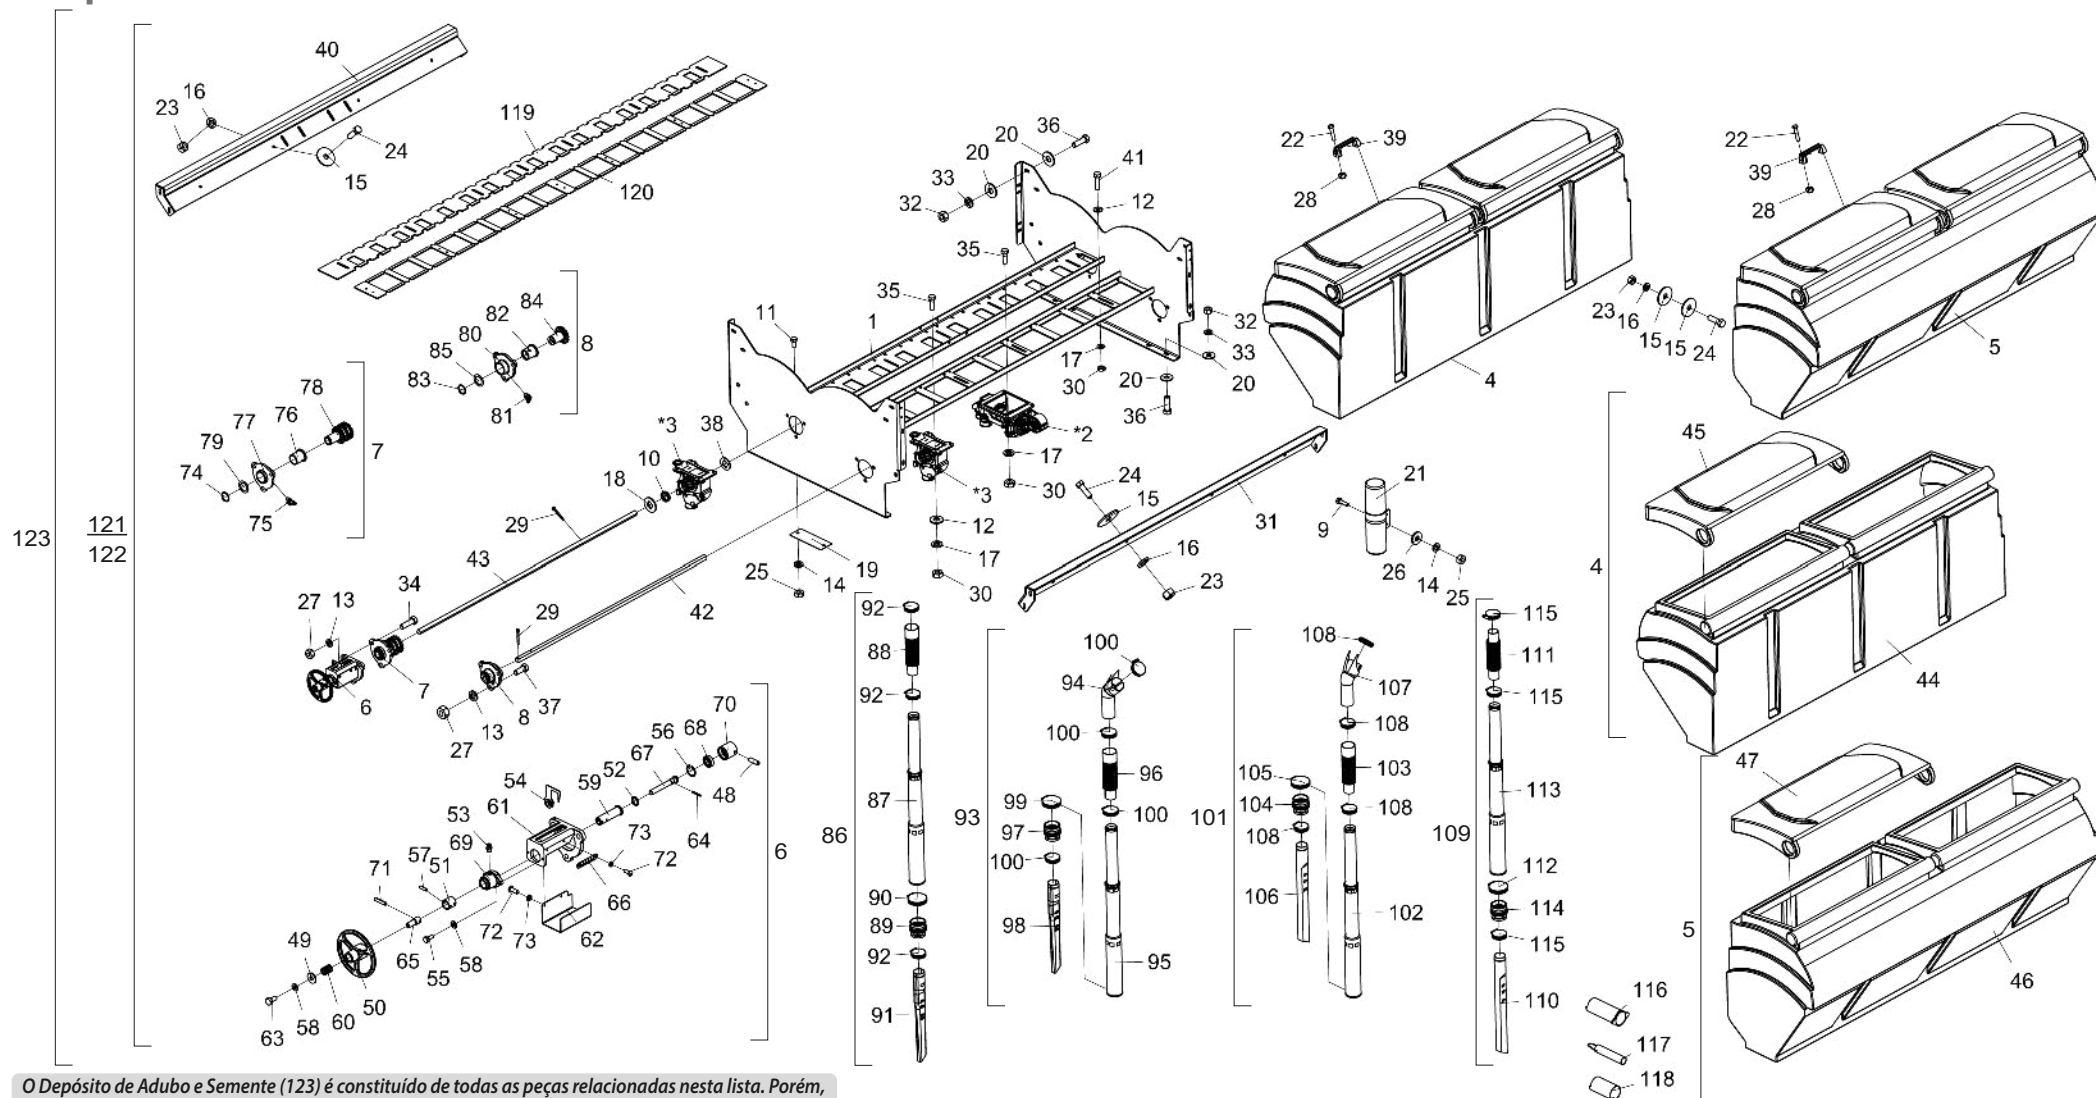

• Depósito de Semente e Adubo SPDE 4000/5000

O Depósito de Adubo e Semente (123) é constituído de todas as peças relacionadas nesta lista. Porém, quando vendido completo, os itens de 86 a 118 não o acompanham.

As quantidades dos itens de 86 a 118 variam de acordo com a configuração da máquina.

* Item 2 - Vide página 24

* Item 3 - Vide página 25