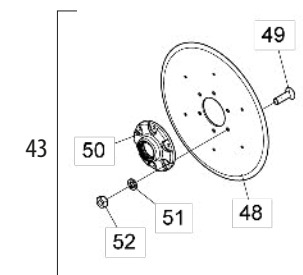

• Linha Esquerda e Direita Maior

• Tabela Linha Esquerda e Direita Maior

Item	Código	Descrição do Produto	Todos																
			Esq (Spd Especial)	Esq C/Barra Reta	Esq C/Friso De 40Mm(Spd Especial)	Esq C/Barra Reta C/Friso De 40Mm	Dir (Spd Especial)	Dir C/Barra Reta	Dir C/Friso De 40Mm(Spd Especial)	Dir C/Barra Reta C/Friso De 40Mm									
1	5572012100-9	Viga Quadrada De 50 X 800mm Completo	1																
2	6020010412-1	Arruela De Pressão 5/8" Media Industrial	3																
3	6020310760-1	Porca Sext. 5/8" 11F Unc Gr5 Ch.1.1/16" Alt.15,00mm	3																
4	6020310738-5	Porca Sext. 5/8" 11F Unc Gr5 Ch.1.1/16" Alt.11,00mm	1																
5	5024010075-1	Arruela Lisa De Ø10,3 X Ø25 X 2,00mm		2	2	4	4	2	2	4	4								
6	6020010406-7	Arruela De Pressão 3/8" Media Industrial		1	1	3	3	1	1	3	3								
7	6020310746-6	Porca Sext. 3/8" 16F Unc Gr5 Ch.9/16" Alt.8,50mm		2	2	4	4	2	2	4	4								
8	6020311065-3	Parafuso Cab.Sext. 1/2" X 4" 12F W	4																
9	5024010059-0	Arruela Lisa De Ø16,5 X Ø29 X 1,21mm	1																
10	6020310593-5	Pino Cab.Redonda Ø5/8" X 46mm	1																
11	6020050101-5	Contrapino 1/8" X 1" (Zincado Branco)	1																
12	5040140058-0	Barra De 2" X 1/2" X 554mm		2		2		2		2									
12	5040140064-5	Barra De 2" X 1/2" X 518mm			2				2		2								
13	6010601172-1	Suporte Inferior Do Varão (Menor)	1																
14	5526010018-0	Separador De Linhas	2																
15	5068010081-8	Bracadeira De 84 X 64 X R.1/2"W	3																
16	6020010410-5	Arruela De Pressão 1/2" Media Industrial		10	10	12	12	10	10	12	12								
17	6020310756-3	Porca Sext. 1/2" 12F W Gr5 Ch.3/4" Alt.11,00mm		2															
18	6010601280-9	Trava Superior Da Mola Tripla	1																
19	5566010045-7	Varão Maior Da Mola	1																
20	6020310754-7	Porca Sext. 1/2" 12F W Gr5 Ch.7/8" Alt.12,00mm		8	8	10	10	8	8	10	10								
21	6020130100-1	Graxeira 1/4" Reta Unf - 28F Alt.14mm Sext 5/16"	1																
22	5252040056-7	Engate Do Carrinho	1																
23	6020311079-3	Parafuso Cab.Sext. 5/8" X 3.1/2" 11F Unc1A Gr5 Rp		2															
24	6010601347-3	Bracadeira De Fixação Do Disco De Corte	1																
25	5080010539-8	Bucha De Articulação Da Linha	1																
26	6020311082-3	Parafuso Cab.Sext. 5/8" X 5.1/2" 11F Unc1A Gr5 Rp	1																
27	5352010048-9	Limpador Do Aro Limitador				1	1				1	1							
28	6020311160-9	Parafuso Cab.Francesa 3/8" X 1" 16F Unc1A Gr2 Rt				2	2				2	2							
29	5530014452-6	Suporte Dir Do Limpador				1	1												
29	5530014453-4	Suporte Esq Do Limpador										1	1						
30	5124018019-0	Carrinho Dir Do Disco Duplo De Adubo/Semente(Desc.) Especial								1	1								
30	5124018020-4	Carrinho Esq Do Disco Duplo De Adubo/Semente(Desc.) Especial		1	1														
30	5124018021-2	Carrinho Dir Do Disco Duplo De Adubo/Semente C/Friso 40mm(Desc.) Especial										1	1						
30	5124018022-0	Carrinho Esq Do Disco Duplo De Adubo/Semente/Friso 40mm(Desc.) Especial				1	1												
31	5024010068-9	Arruela Lisa De Ø13,3 X Ø35,5 X 3,00mm				2	2					2	2						
32	6020310049-6	Parafuso Cab.Sext. 1/2" X 2" 12F W Gr5 Rp				2	2					2	2						
33	6020250437-2	Mola Helicoidal De Compressão Ø43,5 X Ø54,5 X 700mm Arame=Ø5,5mm	1																
34	6020250436-4	Mola Helicoidal De Compre. Ø30,5 X Ø41,5 X 700mm Arame=Ø5,5mm Inter.	1