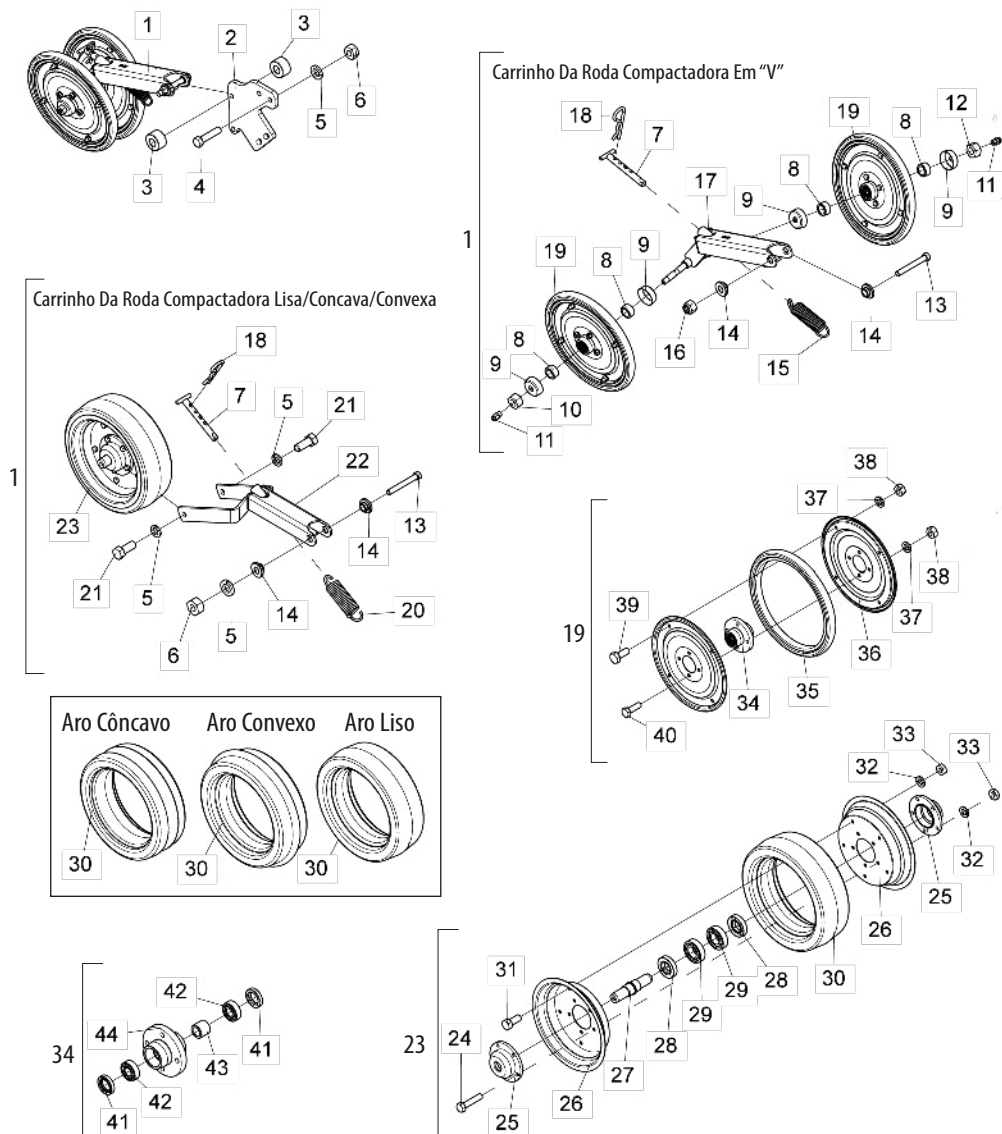

• Carrinho Completo Da Roda Compactadora

Item	Código	Descrição do Produto	Todos	Lisa	Em "V"	Concava	Convexa
1	5124010110-0	Carrinho Da Roda Compactadora Lisa		1			
1	5124010413-3	Carrinho Da Roda Compactadora Em "V"			1		
1	5124080044-0	Carrinho Da Roda Compactadora Concava				1	
1	5124080045-8	Carrinho Da Roda Compactadora Convexa					1
2	5530010827-9	Suporte De Fixação Da Roda	1				
3	5080020772-7	Bucha De Ø14,3 X Ø1.1/4" X 18,5mm	2				
4	6020312060-8	Parafuso Cab.Sext. 1/2" X 2.1/4" 12F W Gr5 Rp	2				
5	6020010410-5	Arruela De Pressão 1/2" Media Industrial		5	2	5	5
6	6020310754-7	Porca Sext. 1/2" 12F W Gr5 Ch.7/8" Alt.12,00mm	2	3	2	3	3
7	5432060014-9	Puxador De 5/8" X 131mm	1				
8	5080020710-7	Bucha De Ø15 X Ø22,22 X 12mm			4		
9	6020059512-5	Calota Do Cubo			4		
10	6020310736-9	Porca Sext. 9/16" 18F Unf Gr5 Ch.7/8" Alt.12,50mm			1		
11	6020130100-1	Graxeira 1/4" Retá Unf - 28F Alt.14mm Sext 5/16"			2		
12	6020310737-7	Porca Sext. 9/16" 18F Rf/Esq Unf Gr5 Ch.7/8" Alt.12,50mm			1		
13	6020311065-3	Parafuso Cab.Sext. 1/2" X 4" 12F W Gr5 Rp	1				
14	5080020484-1	Bucha De Ø13,1 X Ø31,5 X 12,5mm	2				
15	6020250658-8	Mola Helicoidal De Tração Ø21,5 X Ø28,5 X 95mm Arame=Ø3,5mm			1		
16	6020310809-8	Porca Sext. Auto. C/Nylon Alta 1/2" 12F W Gr5 Ch.3/4" Alt.15,50mm (Zinc. Bra.)			1		
17	5530011808-8	Suporte Da Roda Em "V" (Spd)			1		
18	6020390308-4	Trava Nma - Tipo "R" De Ø4,5 X 80mm (455)	1				
19	5498090024-2	Roda Compactadora Avulsa			2		
20	6020250317-1	Mola Helicoidal De Tração Ø23 X Ø31 X 88mm Arame=Ø4mm	1	1			
21	6020310051-8	Parafuso Cab.Sext. 1/2" X 1.1/4" 12F W Gr5 Rt	2		2	2	
22	5530180056-7	Suporte Oscilante Menor	1		1	1	
23	5498030089-0	Roda Compactadora Lisa Completa	1				
23	5498100018-0	Roda Compactadora Concava Menor				1	
23	5498100098-9	Roda Compactadora Cpl Convexa					1
24	6020311017-3	Parafuso Cab.Sext. 5/16" X 1.1/2" 18F Unc Gr2 Rt	5	5	5		
25	5204020047-9	Cubo Da Roda	2	2	2		
26	5018010016-1	Aro Da Roda De Borracha	2	2	2		
27	5080030028-0	Bucha Da Roda Compactadora	1	1	1		
28	6020350204-7	Retentor Ø25,00 X Ø47,00 X 10,00mm (Arca 5412 Brg / Sabo 02046 Brg)	2	2	2		
29	6020350007-9	Rolamento De Esfera 6206(Skf-Nsk-Timken)	2	2	2		
30	6020010813-5	Aro Concavo De Compactação 99-8	1				
30	6020010812-7	Aro Compactador Convexo 811/9 103-8			1		
30	6020010803-8	Aro Compactador				1	
31	6020312020-9	Parafuso Cab.Sext. 5/16" X 3/4" 18F Unc1A Gr5 Rt	5	5	5		
32	6020010404-0	Arruela De Pressão 5/16" Media Industrial	10	10	10		
33	6020310744-0	Porca Sext. 5/16" 18F Unc Gr5 Ch.1/2" Alt.6,50mm	10	10	10		
34	5204110018-4	Cubo Completo Da Roda					1
35	6020010808-9	Aro 300 X 25mm					1
36	5288020025-9	Friso Da Roda					2
37	6020010004-5	Arruela De Pressão M8 Media					8
38	6020310454-8	Porca Sext. M8 X 1,25 Ma C18 Ch.13mm Alt.6,50mm					8
39	6020311269-9	Parafuso Cab.Sext. M8 X 1,25 X 20mm C18.8 Rt					4
40	6020310448-3	Parafuso Cab.Sext. M8 X 1,25 X 25mm C18.8 Rt					4
41	6020350211-0	Retentor Ø22,00 X Ø35,00 X 6,70mm (Arca 5044 Br / Sabo 00294 Br)	2				
42	6020350871-1	Rolamento Rigido De Esfera 6202 (Skf-Nsk-Timken)	2				
43	5080020655-0	Bucha De Ø16 X Ø25 X 22mm	1				
44	5204110017-6	Cubo Da Roda	1