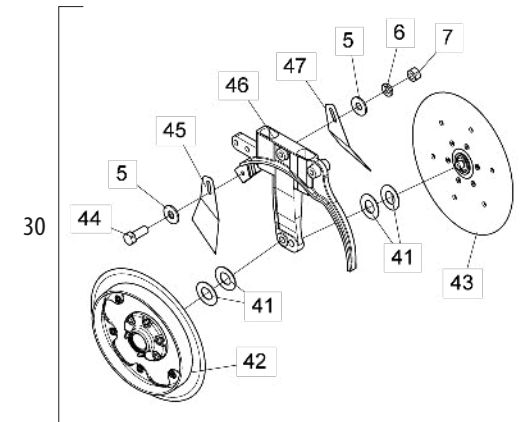

• Linha Esquerda e Direita Maior

• Tabela Linha Esquerda e Direita Maior

Item	Código	Descrição do Produto	Todos																
			Esq (Spd Especial)	Esq C/Barra Reta	Esq C/Friso De 40Mm(Spd Especial)	Esq C/Barra Reta C/Friso De 40Mm	Dir (Spd Especial)	Dir C/Barra Reta	Dir C/Friso De 40Mm(Spd Especial)	Dir C/Barra Reta C/Friso De 40Mm									
1	5572012100-9	Viga Quadrada De 50 X 800mm Completo	1																
2	6020010412-1	Arruela De Pressão 5/8" Media Industrial	3																
3	6020310760-1	Porca Sext. 5/8" 11F Unc Gr5 Ch.1.1/16" Alt.15,00mm	3																
4	6020310738-5	Porca Sext. 5/8" 11F Unc Gr5 Ch.1.1/16" Alt.11,00mm	1																
5	5024010075-1	Arruela Lisa De Ø10,3 X Ø25 X 2,00mm		2	2	4	4	2	2	4	4								
6	6020010406-7	Arruela De Pressão 3/8" Media Industrial		1	1	3	3	1	1	3	3								
7	6020310746-6	Porca Sext. 3/8" 16F Unc Gr5 Ch.9/16" Alt.8,50mm		2	2	4	4	2	2	4	4								
8	6020311065-3	Parafuso Cab.Sext. 1/2" X 4" 12F W	4																
9	5024010059-0	Arruela Lisa De Ø16,5 X Ø29 X 1,21mm	1																
10	6020310593-5	Pino Cab.Redonda Ø5/8" X 46mm	1																
11	6020050101-5	Contrapino 1/8" X 1" (Zincado Branco)	1																
12	5040140058-0	Barra De 2" X 1/2" X 554mm		2		2		2		2									
12	5040140064-5	Barra De 2" X 1/2" X 518mm			2				2		2								
13	6010601172-1	Suporte Inferior Do Varão (Menor)	1																
14	5526010018-0	Separador De Linhas	2																
15	5068010081-8	Bracadeira De 84 X 64 X R.1/2"W	3																
16	6020010410-5	Arruela De Pressão 1/2" Media Industrial		10	10	12	12	10	10	12	12								
17	6020310756-3	Porca Sext. 1/2" 12F W Gr5 Ch.3/4" Alt.11,00mm		2															
18	6010601280-9	Trava Superior Da Mola Tripla	1																
19	5566010045-7	Varão Maior Da Mola	1																
20	6020310754-7	Porca Sext. 1/2" 12F W Gr5 Ch.7/8" Alt.12,00mm		8	8	10	10	8	8	10	10								
21	6020130100-1	Graxeira 1/4" Reta Unf - 28F Alt.14mm Sext 5/16"	1																
22	5252040056-7	Engate Do Carrinho	1																
23	6020311079-3	Parafuso Cab.Sext. 5/8" X 3.1/2" 11F Unc1A Gr5 Rp		2															
24	6010601347-3	Bracadeira De Fixação Do Disco De Corte	1																
25	5080010539-8	Bucha De Articulação Da Linha	1																
26	6020311082-3	Parafuso Cab.Sext. 5/8" X 5.1/2" 11F Unc1A Gr5 Rp	1																
27	5352010048-9	Limpador Do Aro Limitador				1	1				1	1							
28	6020311160-9	Parafuso Cab.Francesa 3/8" X 1" 16F Unc1A Gr2 Rt				2	2				2	2							
29	5530014452-6	Suporte Dir Do Limpador				1	1												
29	5530014453-4	Suporte Esq Do Limpador										1	1						
30	5124018019-0	Carrinho Dir Do Disco Duplo De Adubo/Semente(Desc.) Especial								1	1								
30	5124018020-4	Carrinho Esq Do Disco Duplo De Adubo/Semente(Desc.) Especial		1	1														
30	5124018021-2	Carrinho Dir Do Disco Duplo De Adubo/Semente C/Friso 40mm(Desc.) Especial										1	1						
30	5124018022-0	Carrinho Esq Do Disco Duplo De Adubo/Semente/Friso 40mm(Desc.) Especial				1	1												
31	5024010068-9	Arruela Lisa De Ø13,3 X Ø35,5 X 3,00mm				2	2					2	2						
32	6020310049-6	Parafuso Cab.Sext. 1/2" X 2" 12F W Gr5 Rp				2	2					2	2						
33	6020250437-2	Mola Helicoidal De Compressão Ø43,5 X Ø54,5 X 700mm Arame=Ø5,5mm	1																
34	6020250436-4	Mola Helicoidal De Compre. Ø30,5 X Ø41,5 X 700mm Arame=Ø5,5mm Inter.	1