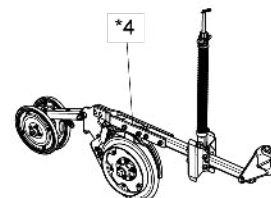

• Linhas de Plantio

- Item 1,2 e 3 - Vide página 35
- Item 4 e 5 - Vide página 36
- Item 6 e 9 - Vide página 36
- Item 7 e 8 - Vide página 37
- Item 10,11 e 12 - Vide página 38
- Item 13 - Vide página 37
- Item 14,15 e 16 - Vide página 39
- Item 17 - Vide página 40
- Item 18 - Vide página 41

As quantidades dos itens de 19 a 24 são referentes a 1 (uma) Linha.