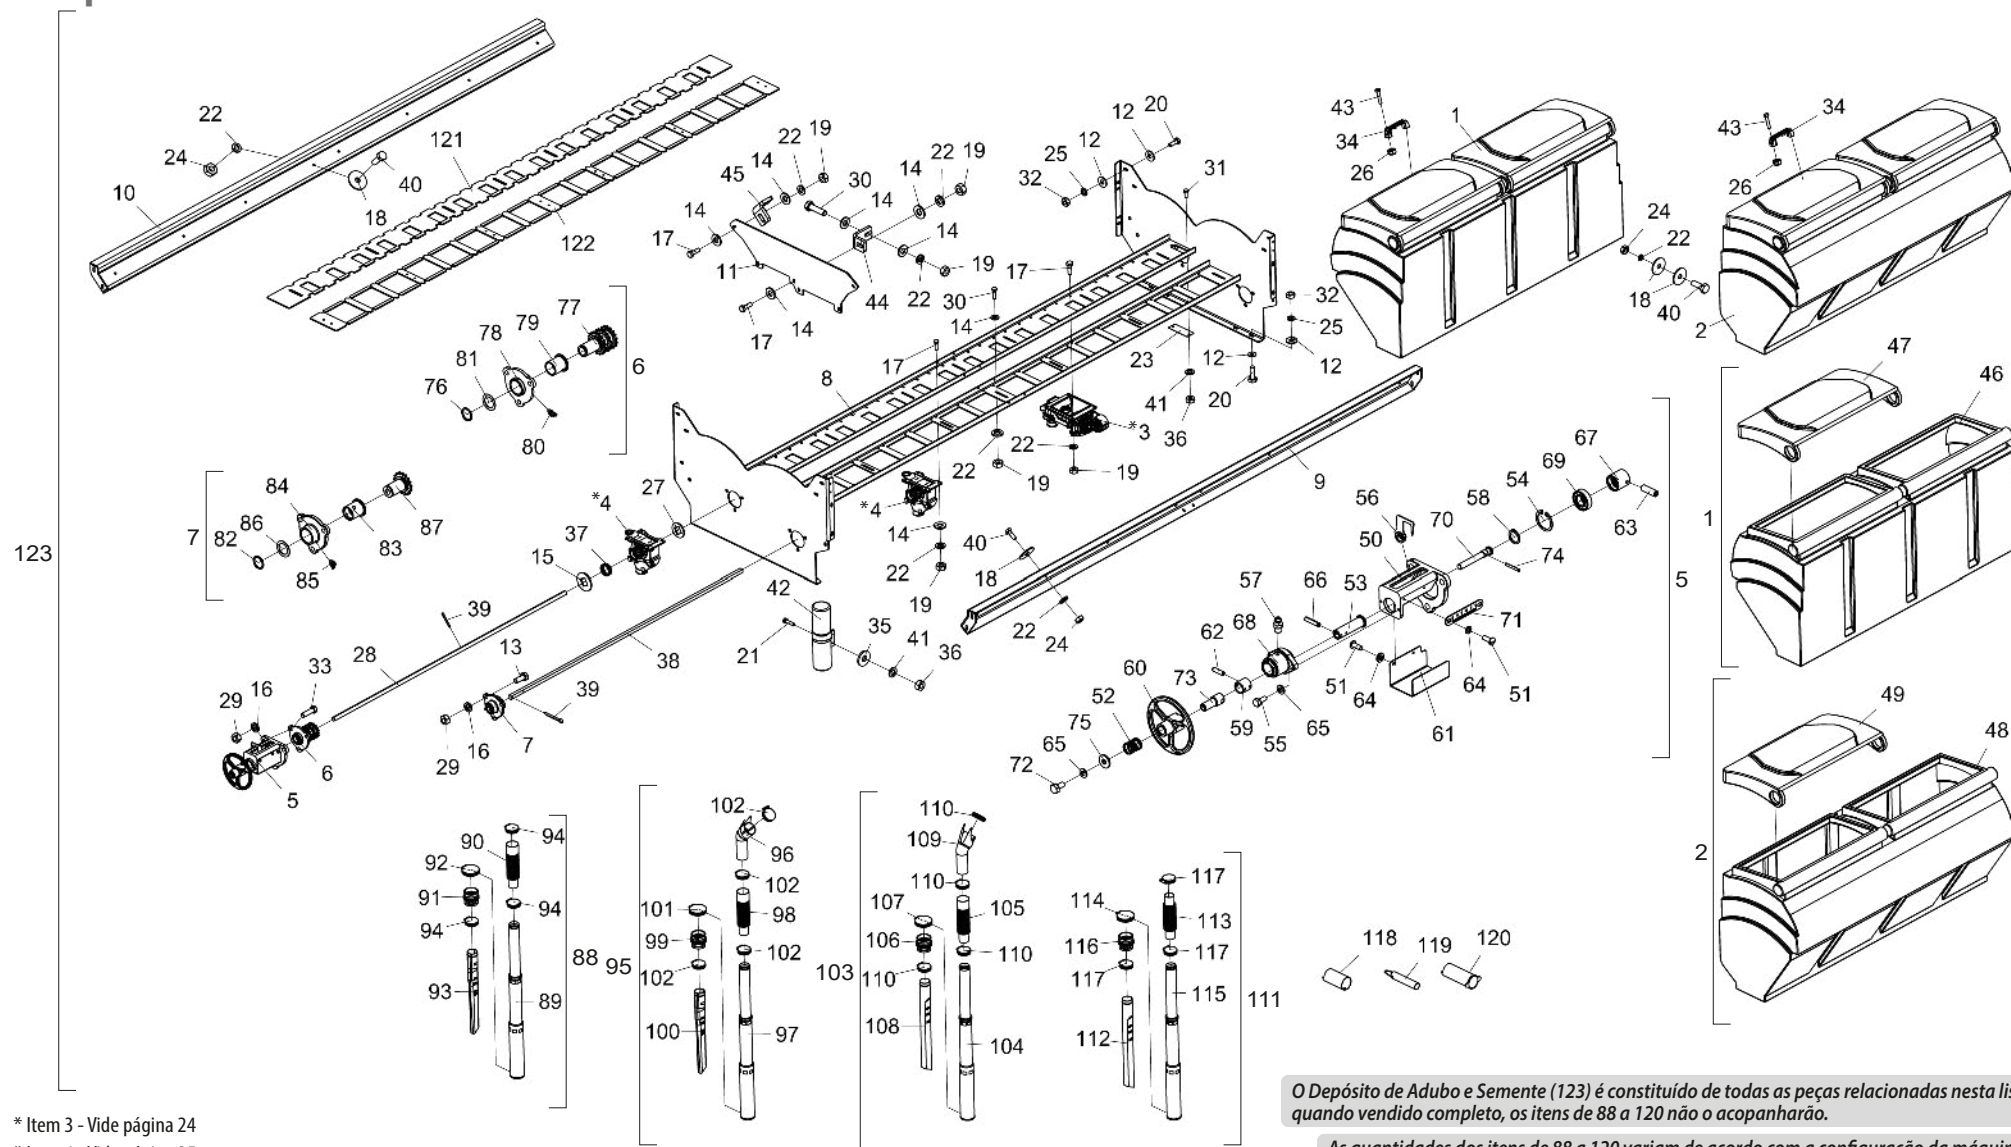

• Depósito de Semente e Adubo SPDE 3000

* Item 3 - Vide página 24

* Item 4 - Vide página 25

O Depósito de Adubo e Semente (123) é constituído de todas as peças relacionadas nesta lista. Porém, quando vendido completo, os itens de 88 a 120 não o acompanham.

As quantidades dos itens de 88 a 120 variam de acordo com a configuração da máquina.