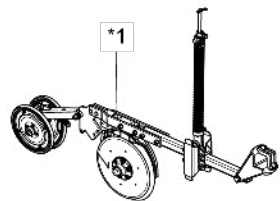

• Linhas de Plantio

- Item 1,2 e 3 - Vide página 35
- Item 4 e 5 - Vide página 36
- Item 6 e 9 - Vide página 36
- Item 7 e 8 - Vide página 37
- Item 10,11 e 12 - Vide página 38
- Item 13 - Vide página 37
- Item 14,15 e 16 - Vide página 39
- Item 17 - Vide página 40
- Item 18 - Vide página 41

As quantidades dos itens de 19 a 24 são referentes a 1 (uma) Linha.