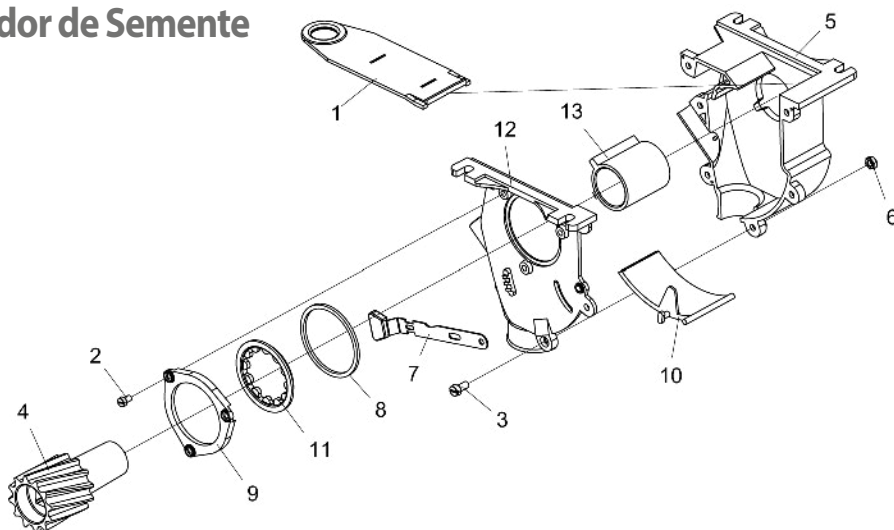

• Dosador de Semente

Item	Código	Descrição do Produto	Todos
1	6020395083-0	Tampa (AMP 851.005)	1
2	6020317401-5	Parafuso M5 x 8mm (AMP 851.013)	3
3	6020317400-7	Parafuso M6 x 12mm (AMP 851.009)	6
4	6020350963-7	Rotor (AMP 851.014)	1
5	6020058580-4	Capa maior (AMP 851.001)	1
6	6020317402-3	Porca Sextavada M6 (AMP 851.007)	6
7	6020350965-3	Regulador de Dosagem (AMP 851.003)	1
8	6020015940-6	Anel Grafitado (AMP 851.010)	1
9	6020058578-2	Capa da Arruela Dentada (AMP 851.012)	1
10	6020350964-5	Rampa de Dosagem (AMP 851.004)	1
11	6020015941-4	Arruela Dentada (AMP 851.011)	1
12	6020058579-0	Capa Menor (AMP 851.002)	1
13	6020030788-0	Bucha Aletada (AMP 851.008)	1

• Cabeçalho de Engate Completo