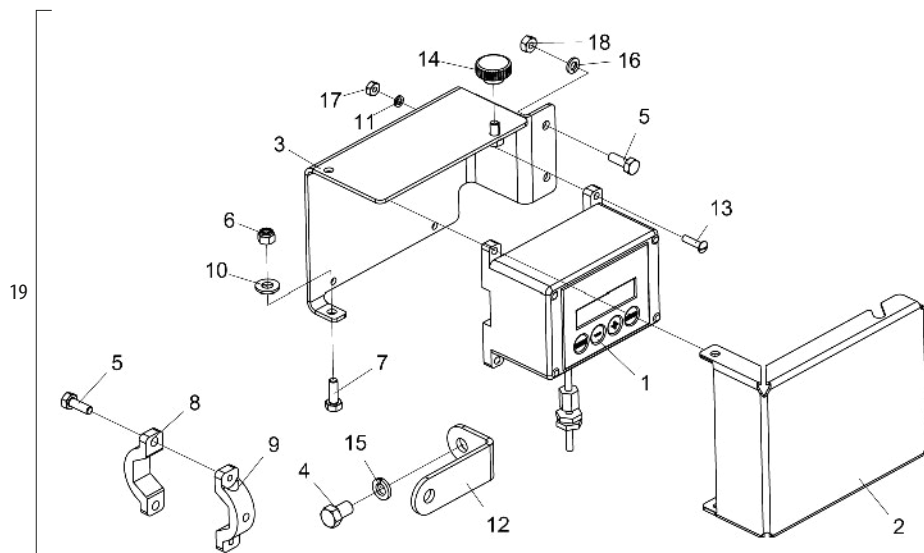

• Contador de Hectares Digital SPDE 3000/4000 (Opcional)

Item	Código	Descrição do Produto	Todos
1	6020050605-0	Contador de Hectares Ht1000 C/Painel Digital Enalta	1
2	5464010047-0	Proteção do Contador de Hectares Digital	1
3	5530011852-5	Suporte Completo	1
4	6020311030-0	Parafuso Cab.Sextavada 3/8" X 5/8" 16F Unc1A Gr2 Rt(Bicromatizado)	1
5	6020310016-0	Parafuso Cab.Sextavada 1/4" X 3/4" 20F Unc1A Gr5 Rt(Bicromatizado)	4
6	6020310839-0	Porca Sextavada Autotravante C/Nylon Alta 1/4" 20F Unc Gr5 Ch.7/16" Alt.8,00mm	2
7	6020311002-5	Parafuso Cab.Sextavada 1/4" X 3/4" 20F Unc1A Gr2 Rt(Bicromatizado)	2
8	5460010003-6	Presilha P/Eixo Sextavado 1.1/4" C/Furo Passante	1
9	5460010001-0	Presilha P/Eixo Sextavado 1.1/4" Furos C/Rosca	1
10	6020010431-8	Arruela Lisa Inox de Ø8,5 X Ø18 X 1,8mm	2
11	6020010400-8	Arruela de Pressão 3/16" Média Industrial(Bicromatizado)	4
12	5530011851-7	Suporte do Sensor Hectarimetro	1
13	6020310122-0	Parafuso Rosca Máquina Cab.Redonda Fenda Simples 3/16" X 3/4" 24F Unc1A Gr5 Rt	4
14	6020250455-0	Botão de Aperto Fêmea Termoplástico Rosca 1/4" Unc	1
15	6020010406-7	Arruela de Pressão 3/8" Média Industrial(Bicromatizado)	1
16	6020010402-4	Arruela de Pressão 1/4" Média Industrial(Bicromatizado)	2
17	6020310740-7	Porca Sextavada 3/16" 24F Unc Gr5 Ch.3/8" Alt.4,50mm (Bicromatizado)	4
18	6020310742-3	Porca Sextavada 1/4" 20F Unc Gr5 Ch.7/16" Alt.5,50mm (Bicromatizado)	2
19	5154010006-7	Contador de Hectares Completo P/SPDE-SPDET	1