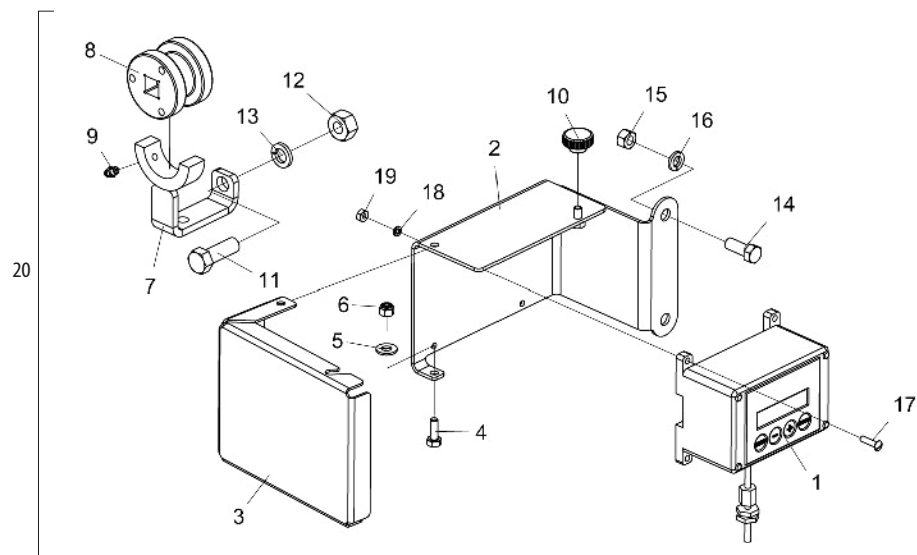

• Contador de Hectares Digital SPDE 5000 (Opcional)

Item	Código	Descrição do Produto	Todos
1	6020050605-0	Contador de Hectares Ht1000 C/Painel Digital Enalta	1
2	5136012383-2	Chapa Maior do Contador de Hectares	1
3	5464010047-0	Proteção do Contador de Hectares Digital	1
4	6020311002-5	Parafuso Cab.Sextavada 1/4" X 3/4" 20F Unc1A Gr2 Rt(Bicromatizado)	2
5	6020010431-8	Arruela Lisa Inox de Ø8,5 X Ø18 X 1,8mm	2
6	6020310839-0	Porca Sextavada Autotravante C/Nylon Alta 1/4" 20F Unc Gr5 Ch.7/16" Alt.8,00mm	2
7	5530011756-1	Suporte do Carretel (5000)	1
8	5120010032-1	Carretel	1
9	6020130100-1	Graxeira 1/4" Reta Unf - 28F Alt.14mm Sext 5/16"	1
10	6020250455-0	Botão de Aperto Fêmea Termoplastico Rosca 1/4" Unc	1
11	6020310886-1	Parafuso Cab.Sextavada Inox 1/2" X 1.1/2" 12F W Rt	1
12	6020310754-7	Porca Sextavada 1/2" 12F W Gr5 Ch.7/8" Alt.12,00mm (Bicromatizado)	1
13	6020010435-0	Arruela de Pressão Inox 1/2" Média	1
14	6020310054-2	Parafuso Cab.Sextavada 3/8" X 1" 16F Unc1A Gr5 Rt(Bicromatizado)	2
15	6020310768-7	Porca Sextavada de Latão 3/8" 16F Unc Ch.9/16" Alt.8,50mm	2
16	6020010406-7	Arruela de Pressão 3/8" Média Industrial(Bicromatizado)	2
17	6020310122-0	Parafuso Rosca Máquina Cab.Redonda Fenda Simples 3/16" X 3/4" 24F Unc1A Gr5 Rt	4
18	6020010400-8	Arruela de Pressão 3/16" Média Industrial(Bicromatizado)	4
19	6020310740-7	Porca Sextavada 3/16" 24F Unc Gr5 Ch.3/8" Alt.4,50mm (Bicromatizado)	4
20	5154010003-2	Contador de Hectares Digital Completo P/SPD-SD 5000	1