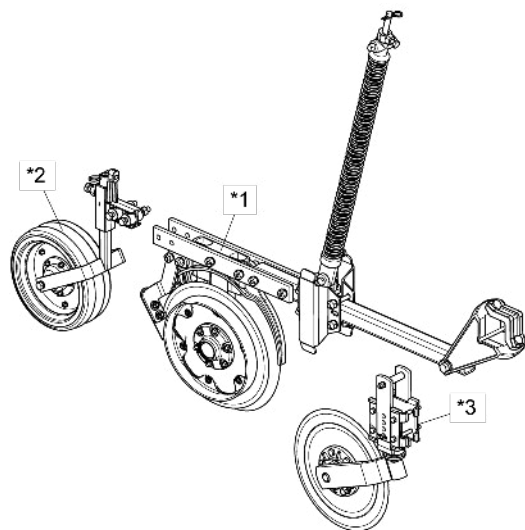

• Linha C/Roda Compactadora Concava C/Suporte Regulador e Roda Compactadora Concava C/Sup. Regulador C/Friso De 40mm

Item	Código	Descrição do Produto	Todos														
			Dir Menor C/Disco De Corte Estriado	Esq Menor C/Disco De Corte Estriado	Dir Maior C/Disco De Corte Estriado	Esq Maior C/Disco De Corte Estriado	Menor Dir S/Disco De Corte - C/Friso De 40mm	Dir Maior S/Disco De Corte - C/Friso De 40mm	Esq Menor S/Disco De Corte - C/Friso De 40mm	Esq Maior S/Disco De Corte - C/Friso De 40mm	Dir Menor C/Disco De Corte Estriado - C/Friso De 40mm	Dir Maior C/Disco De Corte Estriado - C/Friso De 40mm	Esq Menor C/Disco De Corte Estriado - C/Friso De 40mm	Esq Maior C/Disco De Corte Estriado - C/Friso De 40mm			
*1A	2517012570-6	Linha Direita Menor C/Barra Reta (Spd-E)	1														
*1A	2517012571-4	Linha Esquerda Menor C/Barra Reta (Spd-E)		1													
*1B	2517012572-2	Linha Direita Maior C/Barra Reta (Spd-E)			1												
*1B	2517012573-0	Linha Esquerda Maior C/Barra Reta (Spd-E)				1											
*1A	2517012582-0	Linha Dir. Menor C/Barra Reta C/Friso De 40mm(Spd-E)					1					1					
*1B	2517012583-8	Linha Dir. Maior C/Barra Reta C/Friso De 40mm(Spd-E)						1					1				
*1A	2517012584-6	Linha Esq. Menor C/Barra Reta C/Friso De 40mm(Spd-E)							1					1			
*1B	2517012585-4	Linha Esq. Maior C/Barra Reta C/Friso De 40mm(Spd-E)								1					1		
*2	5124010108-8	Carrinho Da Roda De Profun. Concava C/Sup. Do Reg.	1														
*3	5124010337-4	Carrinho Completo Do Disco De Corte Estriado	1	1	1	1								1	1	1	1

* Item 1A - Vide página 42

* Item 1B - Vide página 44

* Item 2 - Vide página - 41

* Item 3 - Vide página 47