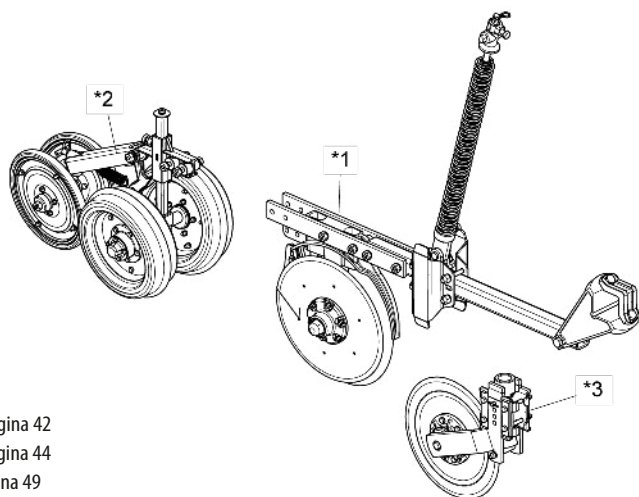

• Linha com Roda Compactadora em "V" Triplice

* Item 1A - Vide página 42

* Item 1B - Vide página 44

* Item 2 - Vide página 49

* Item 3 - Vide página 47

Item	Código	Descrição do Produto	Todos			
			Esq. Menor C/Disco De Corte Estriado	Dir. Menor C/Disco De Corte Estriado	Esq. Maior C/Disco De Corte Estriado	Dir. Maior C/Disco De Corte Estriado
*1A	2517010844-5	Linha Esquerda Menor C/Barra Reta (Spd-E)				
*1A	2517010845-3	Linha Direita Menor C/Barra Reta (Spd-E)	1			
*1B	2517010846-1	Linha Esquerda Maior C/Barra Reta (Spd-E)				1
*1B	2517010847-0	Linha Direita Maior C/Barra Reta (Spd-E)				1
*2	5124010414-1	Carrinho Da Roda De Profundidade E Roda Em "V" (Excentrico) Completa		1		
*3	5124010337-4	Carrinho Completo Do Disco De Corte Estriado	1