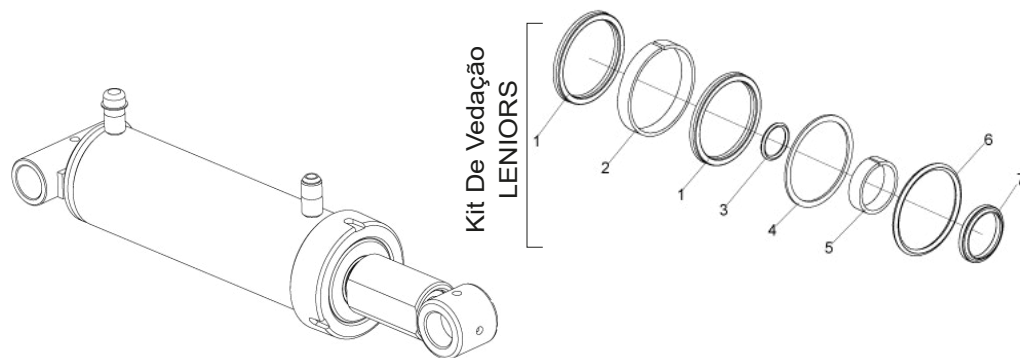

• Cilindro Central de Articulação das Linhas

Para efeito de reposição de peças, favor verificar na camisa do cilindro - O código Baldan, o código e o nome do fabricante e a data de fabricação.

Item	Código	Descrição do produto	Todos
Kit De Vedação LENIORS			
1	J010510	Gaxeta Std 2500-2750	2
2		Anel Guia W2-3250-500	1
3		Anel O' Ring 2-126	1
4		Parback 8-336	1
5		Anel Guia 6W8-1875-495	1
6		Anel O' Ring 2-336 (Ø72,39 x Ø5,33mm)	1
7		Raspador D-1625	1
-	6020190198-0	Jodo De Reparo Leniors J010510	1