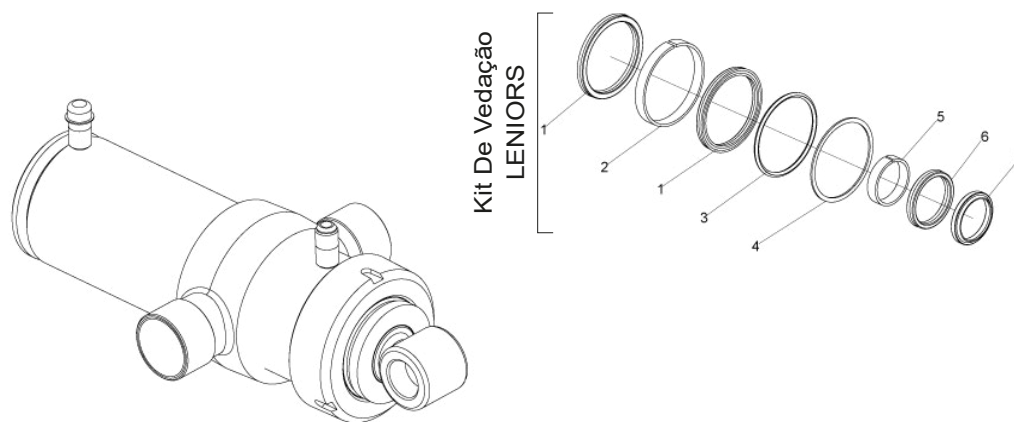

• Cilindro Lateral de Articulação da Roda

Para efeito de reposição de peças, favor verificar na camisa do cilindro - O código Baldan, o código e o nome do fabricante e a data de fabricação.

Item	Código	Descrição do produto	Todos
Kit De Vedação LENIORS			
1	J007389	Gaxeta Std 3120-3375 (Ø3.3/8" x Ø 4" x 5/16")	2
2		Anel Guia W2-4000-500 (Ø4" x 1/2")	1
3		Anel O' Ring 2-342 (Ø91,44 x Ø5,33mm)	1
4		Parback 8-342	1
5		Anel Guia W2-2250-500 (Ø2.1/4" x 1/2")	1
6		Gaxeta B 2500-2000-375B (Ø2xØ2-1-2x3-8)	1
7		Raspador D-2000	1
-	6020190207-2	Jodo De Reparo Leniors J007389	1