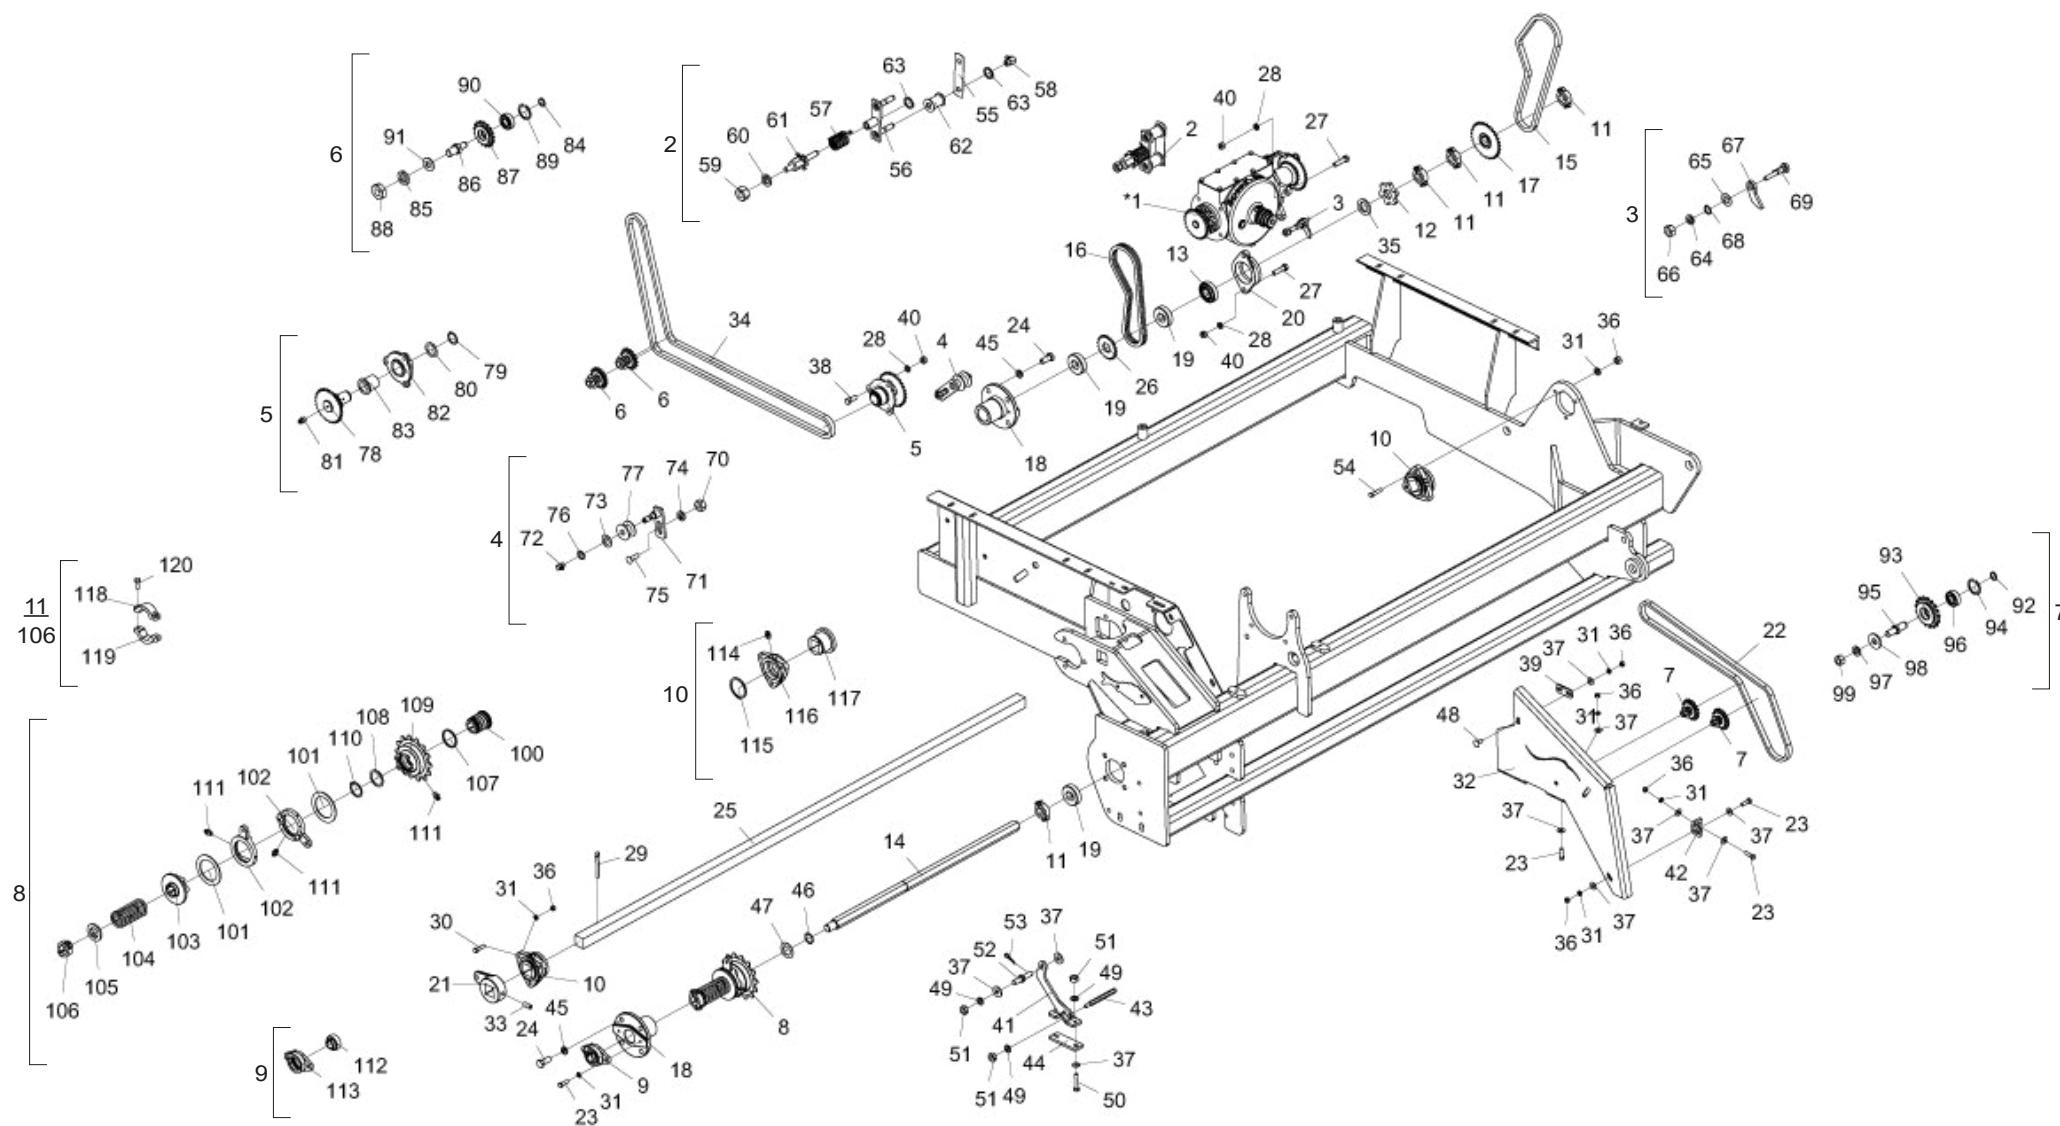

• Sistema de Transmissão

* Item 1 - Vide página 26

• Tabela Sistema de Transmissão