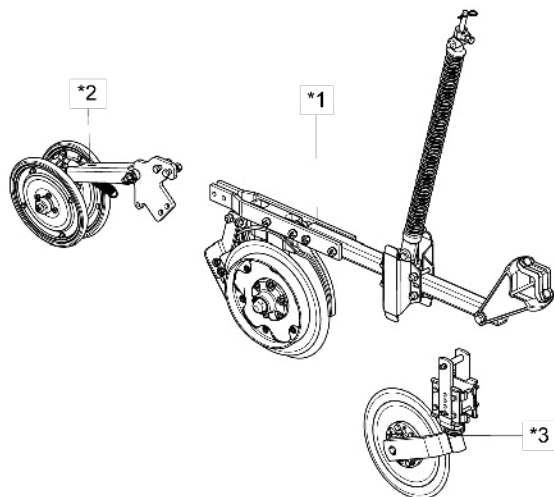

• Linha C/ Roda Compactadora em "V" C/Friso De 40mm(Especial)

- Item 1A - Vide página 42
- Item 1B - Vide página 44
- Item 2 - Vide página 46
- Item 3 - Vide página 47

Item	Código	Descrição do Produto	Todos									
			Esq. Menor C/Disco De Corte Estriado	Esq. Menor S/Disco De Corte	Dir. Menor S/Disco De Corte	Dir. Menor C/Disco De Corte Estriado	Esq. Maior C/Disco De Corte Estriado	Esq. Maior S/Disco De Corte	Dir. Maior S/Disco De Corte	Dir. Maior C/Disco De Corte Estriado		
*1A	2517012292-8	Linha Esquerda Menor C/Friso De 40mm(Spd Especial)	1	1								
*1A	2517012293-6	Linha Direita Menor C/Friso De 40mm(Spd Especial)			1	1						
*1B	2517012294-4	Linha Esquerda Maior C/Friso De 40mm(Spd Especial)					1	1				
*1B	2517012295-2	Linha Direita Maior C/Friso De 40mm(Spd Especial)							1	1		
*2	5124010381-1	Carrinho Completo Da Roda Compactadora Em "V"(Spd)	1								1	1
*3	5124010337-4	Carrinho Completo Do Disco De Corte Estriado	1			1	1					1