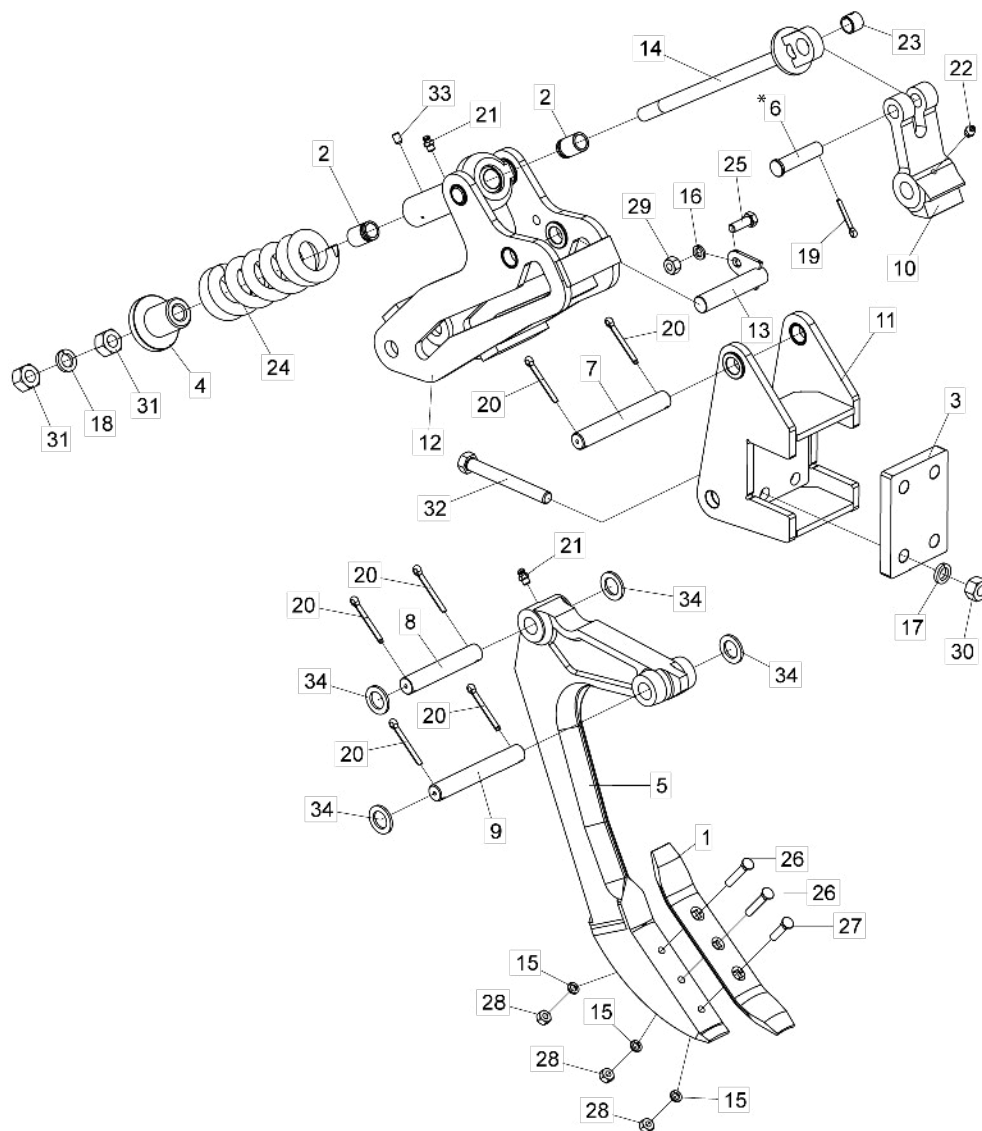

• Haste Subsoloradora Completa (Mola Helicoidal) - Opcional

Item	Código	Descrição do Produto	Todos
1	5054010003-6	Bico da Haste Subsoloradora(76 X 11mm)	1
2	5080010018-3	Bucha de Bronze de Ø26 X Ø35 X 50mm	2
3	5136310448-0	Chapa de 182 X 148 X 1"	1
4	5248010015-8	Encosto da Mola C/Guia de 70mm	1
5	5326010068-4	Haste do Arado Subsolorador	1
6	5432030187-7	Pino Cab.Redonda Ø1" X 100mm	1
7	5432090211-0	Pino Liso de Ø31,75 X 230mm	1
8	5432090298-6	Pino Liso de Ø1.1/4" X 164mm	1
9	5432090309-5	Pino Liso de Ø1.1/4" X 200mm	1
10	5530010235-1	Suporte de Desarme da Mola	1
11	5530014651-0	Suporte da Haste	1
12	5530014653-7	Suporte da Mola	1
13	5558010029-4	Trava Completa do Pino	1
14	5566070006-3	Varao de Ø1" Completo	1
15	6020010410-5	Arruela de Pressão 1/2" Média Industrial(Bicromatizado)	3
16	6020010412-1	Arruela de Pressão 5/8" Média Industrial(Bicromatizado)	1
17	6020010418-0	Arruela de Pressão 7/8" Média Industrial(Bicromatizado)	4
18	6020010420-2	Arruela de Pressão 1" Média Industrial(Bicromatizado)	1
19	6020050106-6	Contrapino 3/16" X 1.1/2" (Zincado Branco)	1
20	6020050116-3	Contrapino 1/4" X 2" (Zincado Branco)	6
21	6020130100-1	Graxeira 1/4" Reta UNF - 28F Alt.14mm Sext 5/16"	2
22	6020130108-7	Graxeira 1/8" Reta BSP-28F	1
23	6020230086-6	Luva de Ø26,5 X Ø32,5 X 25,40mm	1
24	6020250204-3	Mola da Haste Ø57,80 X Ø102,22 X 340mm	1
25	6020310179-4	Parafuso Cab.Sextavada 5/8" X 1.3/4" 11F UNC1A GR5 RT(Bicromatizado)	1
26	6020310237-5	Parafuso Arado Tipo A3 1/2" X 3" 12F GR2 RT(Bicromatizado)	2
27	6020310252-9	Parafuso Arado Tipo A3 1/2" X 2.1/4" 12F GR2 Rp(Bicromatizado)	1
28	6020310754-7	Porca Sextavada 1/2" 12FW GR5 Ch.7/8" Alt.12,00mm (Bicromatizado)	3
29	6020310760-1	Porca Sextavada 5/8" 11F UNC GR5 Ch.1.1/16" Alt.15,00mm (Bicromatizado)	1
30	6020310774-1	Porca Sextavada 7/8" 9F UNC GR5 Ch.1.7/16" Alt.22,00mm (Bicromatizado)	4
31	6020310778-4	Porca Sextavada 1" 8F UNC GR5 Ch.1.5/8" Alt.25,00mm (Bicromatizado)	2
32	6020311122-6	Parafuso Cab.Sextavada 7/8" X 7.1/2" 9F UNC1A GR5 Rp(Bicromatizado)	4
33	6020311233-8	Parafuso Allen S/C 1/4" X 3/8" 20F UNC1A CI12.9 RT(Fosfatizado)	6
34	5024010061-1	Arruela Lisa de Ø33,5 X Ø53,5 X 4,75mm(Zincado)	4