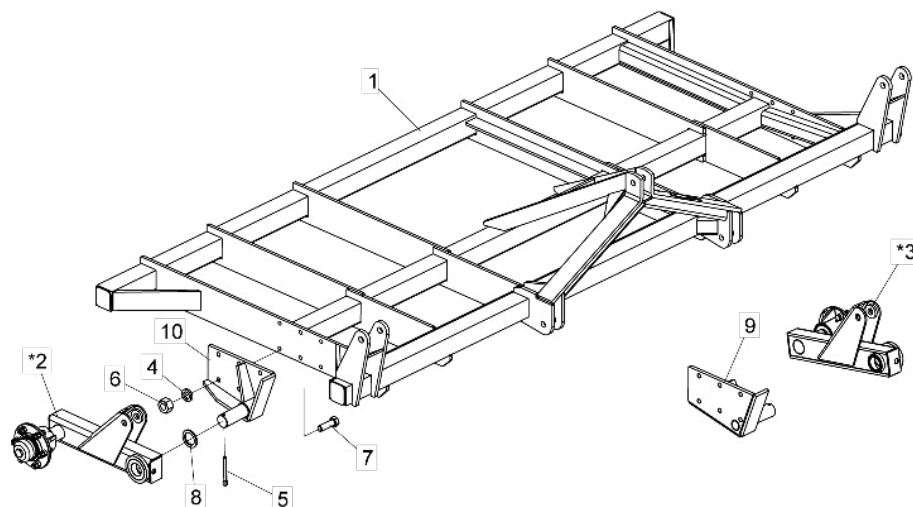

• Montante ASDA-DR e ASDA-CR (Eixo Hidráulico)

* Item 2 e 3 - Vide páginas 11 e 12

Item	Código	Descrição do Produto	Todos	05 Hastes	07 Hastes	09 Hastes	11 Hastes	13 Hastes
1	5404050163-3	Montante ASDAH/ASDACR/ASDADR-05 Hastes	1					
1	5404050162-5	Montante ASDAH/ASDACR/ASDADR-07 Hastes			1			
1	5404050161-7	Montante ASDAH/ASDACR/ASDADR-09 Hastes				1		
1	5404050160-9	Montante ASDACR/ASDADR-11 Hastes					1	
1	5404050159-5	Montante ASDACR/ASDADR-13 Hastes						1
*2	5530490041-4	Suporte Direito de Articulação dos Pneus Completo	1	1	1			
*2	5530024614-0	Suporte Completo Direito de Articulação dos Pneus					1	1
*2	5530017560-0	Suporte Completo Direito de Articulação dos Pneus (P/Rodas 18" x 9")					1	
*3	5530490042-2	Suporte Esquerdo de Articulação dos Pneus Completo	1	1	1			
*3	5530024613-2	Suporte Completo Esquerdo de Articulação dos Pneus					1	1
*3	5530017563-4	Suporte Completo Esquerdo de Articulação dos Pneus (P/Rodas 18" x 9")					1	
4	6020010414-8	Arruela de Pressão 3/4" Média Industrial(Bicromatizado)	12					
5	6020050126-0	Contrapino 3/8" X 3.1/2" (Zincado Branco)	2					
6	6020310770-9	Porca Sextavada 3/4" 10F UNC GR5 Ch.1.7/32" Alt.18,50mm (Bicromatizado)	12					
7	6020311096-3	Parafuso Cab.Sextavada 3/4" X 2.1/2" 10F UNC1A GR5 RP(Bicromatizado)	12					
8	5024010296-7	Arruela Lisa de Ø66 X Ø92 X 1/4"	2					
9	5530100255-5	Suporte Esquerdo Completo	1					
10	5530100256-3	Suporte Direito Completo	1