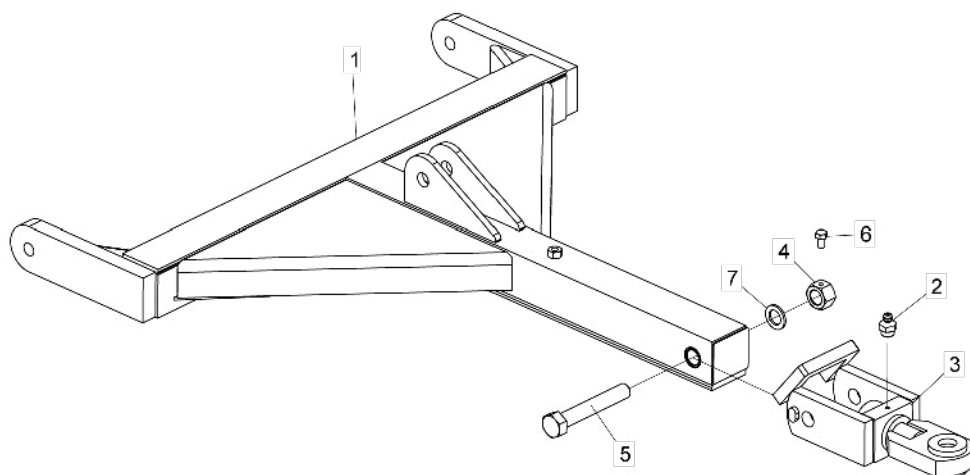

• Cabeçalho ASDA-DR e ASDA-CR