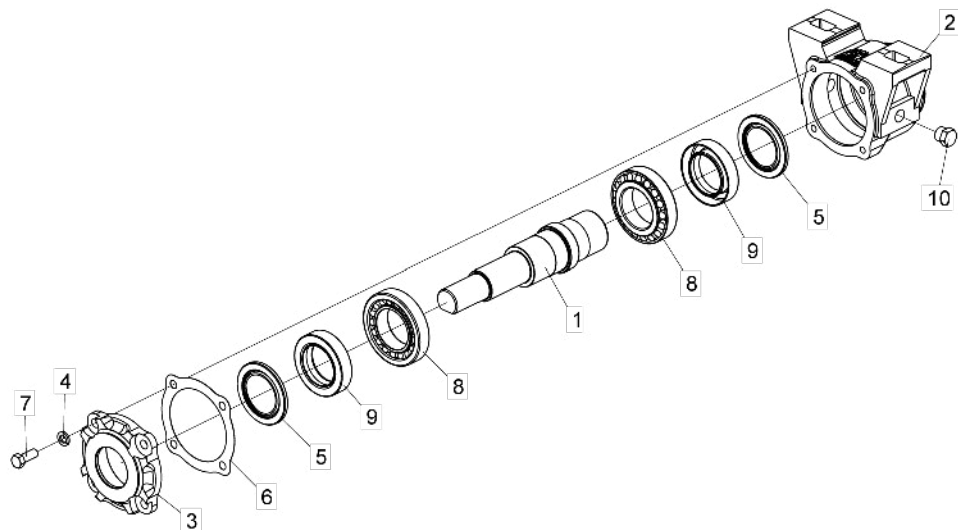

• Mancal à Óleo (Radial) ASDA-DR e ASDA-H

Item	Código	Descrição do Produto	Todos
1	5232030102-5	Eixo do Mancal de Rolamento	1
2	5368010077-9	Mancal Dnt/Trs Avulso à Óleo S/Proteção	1
3	5538010031-1	Tampa do Mancal	1
4	6020010406-7	Arruela de Pressão 3/8" Média Industrial(Bicromatizado)	4
5	6020010472-5	Arruela 1199(Joinseal)-1002(Arca)	2
6	6020190104-1	Junta de Papel Ø90 X Ø134 X 1/64"	3
7	6020310021-6	Parafuso Cab.Sextavada 3/8" X 1" 16F UNC1A GR5 RT(Fosfatizado)	4
8	6020350054-0	Rolamento Cônico 30210	2
9	6020350291-8	Retentor Ø49,00 X Ø76,00 X 17,50mm (Arca 5304 Brg)	2
10	5081010007-6	Bujão Cab.Sextavada 3/4" - R.3/8" - 19F - BSPT(Gas)	2