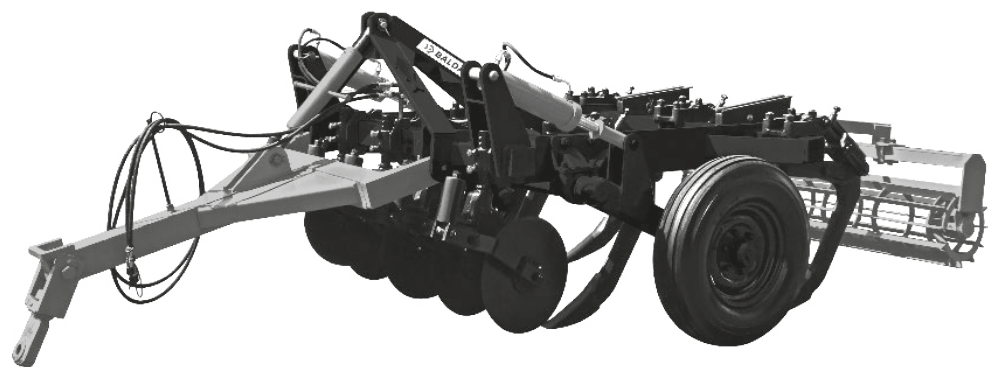

## **ASDA** MP

Arado Subsolador com Desarme e Rearme  
Automático Mola Plana

 **BALDAN**

**▪ Índice**

ASDA-DR .....	4
Tabela ASDA-DR .....	5
ASDA-CR.....	6
Tabela ASDA-CR.....	7
ASDA-H .....	8
Montante ASDA-DR e ASDA-CR (Eixo Único).....	9
Montante ASDA-DR e ASDA-CR (Eixo Hidráulico) .....	9
Suporte de Articulação ASDA-DR e ASDA-CR (Eixo único).....	10
Roda de Profundidade Completa ASDA-H.....	10
Suporte de Articulação ASDA-DR e ASDA-CR 05, 07 e 09 Hastes (Eixo Hidráulico) .....	11
Suporte de Articulação ASDA-DR e ASDA-CR 11 e 13 Hastes (Eixo Hidráulico) .....	11
Suporte de Articulação ASDA-CR 11 Hastes (Eixo Hidráulico) - P/Rodas 18" x 9" .....	12
Cabeçalho ASDA-DR e ASDA-CR.....	12
Carrinho do Disco de Corte ASDA-DR .....	13
Regulador ASDA-DR e ASDA-CR.....	14
Distribuidor de Óleo ASDA-DR e ASDA-CR.....	14
Haste Subsoladora Completa (Mola Plana).....	15
Haste Subsoladora Completa (Mola Helicoidal) - Opcional .....	16
Roleta Destorroador ASDA-DR e ASDA-H .....	17
Cilindro ASDA-DR e ASDA-CR.....	17
Mancal à Graxa ASDA-DR e ASDA-H .....	18
Mancal à Óleo (Radial) ASDA-DR e ASDA-H.....	18
Adesivos - Até 04/2023.....	19
Adesivos ASDA-DR e ASDA-CR - A Partir de 05/2023 .....	20
Adesivos ASDA-H - A Partir de 05/2023.....	21