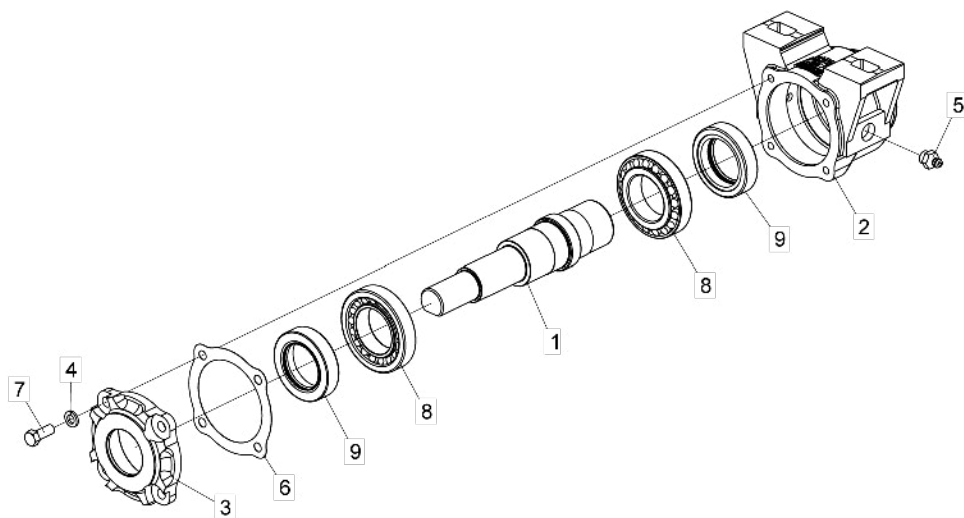

• Mancal à Graxa ASDA-DR e ASDA-H

Item	Código	Descrição do Produto	Todos
1	5232030102-5	Eixo do Mancal de Rolamento	1
2	5368010079-5	Mancal Dnt/Trs Avulso à Graxa S/Proteção	1
3	5538010031-1	Tampa do Mancal	1
4	6020010406-7	Arruela de Pressão 3/8" Média Industrial(Bicromatizado)	4
5	6020130108-7	Graxeira 1/8" Reta BSP-28F	2
6	6020190104-1	Junta de Papel Ø90 X Ø134 X 1/64"	3
7	6020310021-6	Parafuso Cab.Sextavada 3/8" X 1" 16F UNC1A GR5 RT(Fosfatizado)	4
8	6020350054-0	Rolamento Conico 30210	2
9	6020350236-5	Retentor Ø49,00 X Ø76,10 X 17,50mm (Arca 5282 Gb/ Sabo 01199 Gb)	2