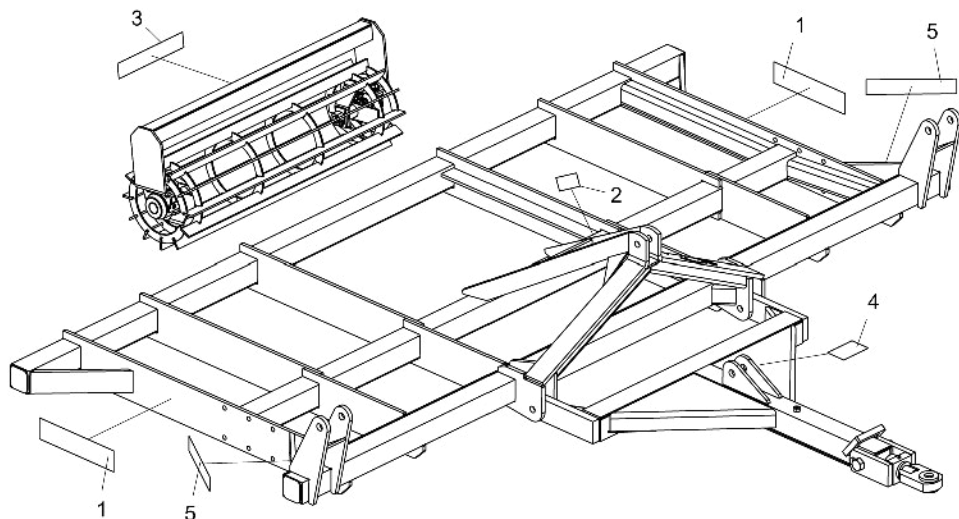

• Adesivos - Até 04/2023

Item	Código	Descrição do Produto	Todos	ASDA CR	ASDA DR	ASDA H
1	6020071094-3	Decalque ASDA(100 X 410mm)	2			
2	6020070886-8	Decalque de Lubrificar e Reapertar(58 X 195mm)	1			
3	5206010310-0	Decalque Advertência do Disco(150 X 95mm)		1	1	
4	5206010008-0	Decalque Baldan Médio(70 X 395mm)		1	1	
5	6020072274-7	Decalque Baldan (70 x 380mm)	2