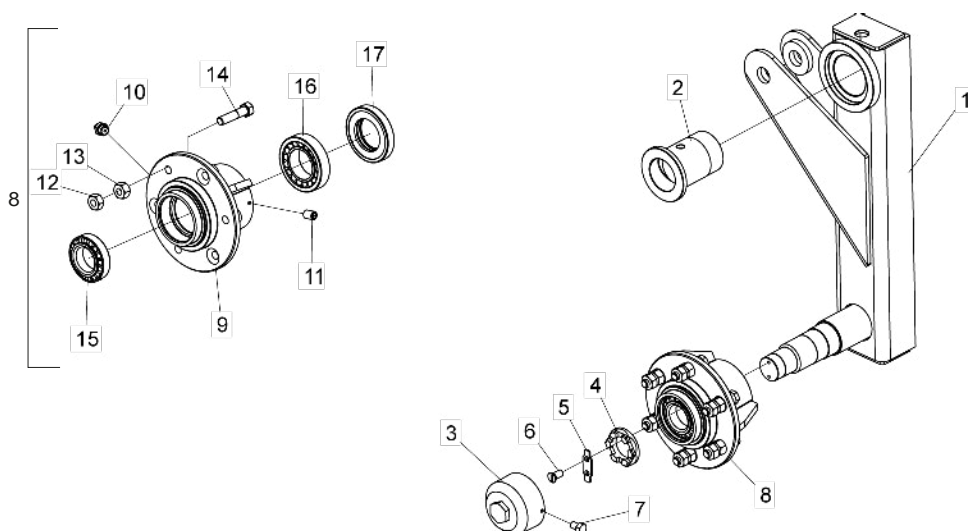

• Suporte de Articulação ASDA-DR e ASDA-CR 11 e 13 Hastes (Eixo Hidráulico)

Item	Código	Descrição do Produto	Todos	Direito	Esquerdo
1	5530024611-6	Suporte Direito de Articulação dos Pneus			1
1	5530024612-4	Suporte Esquerdo de Articulação dos Pneus			1
2	5080010303-4	Bucha de Ø81,8 X Ø110 X 125,3mm	1		
3	5096020006-0	Calota do Cubo da Roda	1		
4	5456020007-5	Porca Castelo Ø48,7 - 14 FPP -W (Especial)	1		
5	5558020002-7	Trava da Porca Castelo(Menor)	1		
6	6020310128-0	Parafuso Rosca Máquina Cab.Chata Fenda Simples 1/4" X 1/2" 20F UNC1A GR5 RT	2		
7	6020311020-3	Parafuso Cab.Sextavada 5/16" X 1/2" 18F UNC1A GR2 RT(Bicromatizado)	1		
8	5204010255-8	Cubo da Roda Completa	1		
9	5204010015-6	Cubo da Roda	1		
10	6020130108-7	Graxeira 1/8" Reta Bsp-28F	1		
11	6020310096-8	Parafuso Allen S/C 5/16" X 1/2" 18F UNC1A CI12.9 Rt(Fosfatizado)	2		
12	6020310805-5	Porca Sextavada 5/8" 18F UNF GR5 Ch.1.1/16" Alt.13,50mm (Bicromatizado)	6		
13	6020310807-1	Porca Sextavada Cônica de Roda 5/8" 18F UNF GR5 Ch.1.1/16" Alt.19,00mm	6		
14	6020311078-5	Parafuso Cab.Sextavada 5/8" X 2.3/4" 18F UNF1A GR5 Rp(Recartilhado)	6		
15	6020350056-7	Rolamento Cônico 32210	1		
16	6020350074-5	Rolamento Cônico 32212	1		
17	6020350242-0	Retentor Ø63,50 X Ø110,00 X 18,00mm (Arca 5417 Gb / Sabo 01486 Gb)	1