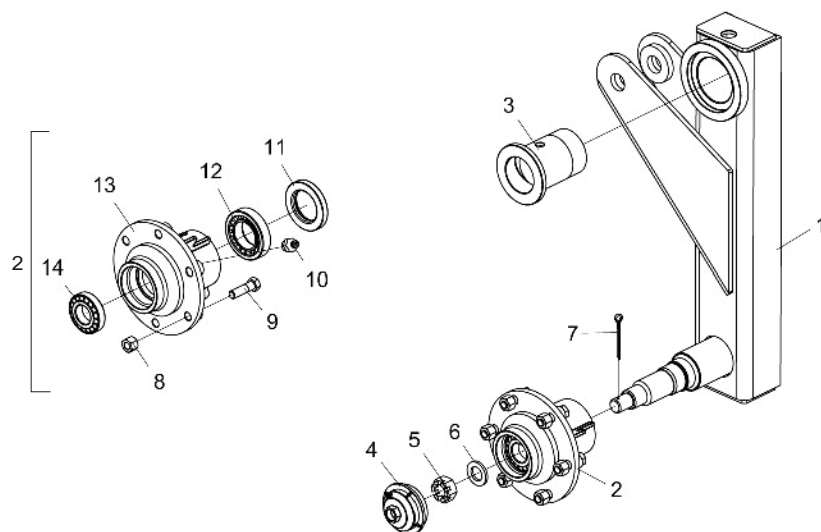

• Suporte de Articulação ASDA-CR 11 Hastes (Eixo Hidráulico) - P/Rodas 18" x 9"