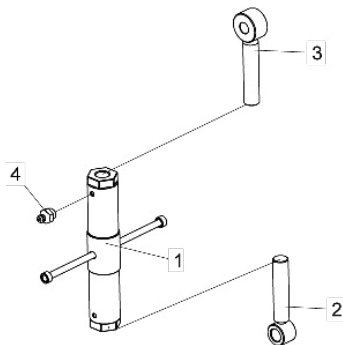

• Regulador ASDA-DR e ASDA-CR

Item	Código	Descrição do Produto	Todos
1	5484010029-7	Regulagem R.1.1/4" UNC X 415mm	1
2	5484010079-3	Regulagem C/Rosca Esquerda	1
3	5484040047-9	Regulagem C/Rosca Direita	1
4	6020130108-7	Graxeira 1/8" Reta BSP-28F	2