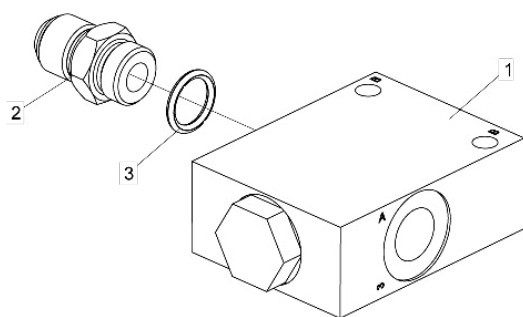

• Distribuidor de Óleo ASDA-DR e ASDA-CR

Item	Código	Descrição do Produto	Todos
1	6020430204-1	Válvula Divisora de Fluxo HFB030731 - Hydraulic Designer	1
2	5412010035-4	Niple R.3/4" UNF X R.3/4" Unf X 38mm C/Sextavado 7/8"	3
3	6020010022-3	Anel O'Ring 2-114 N3006-90Nbr (15,54)	3