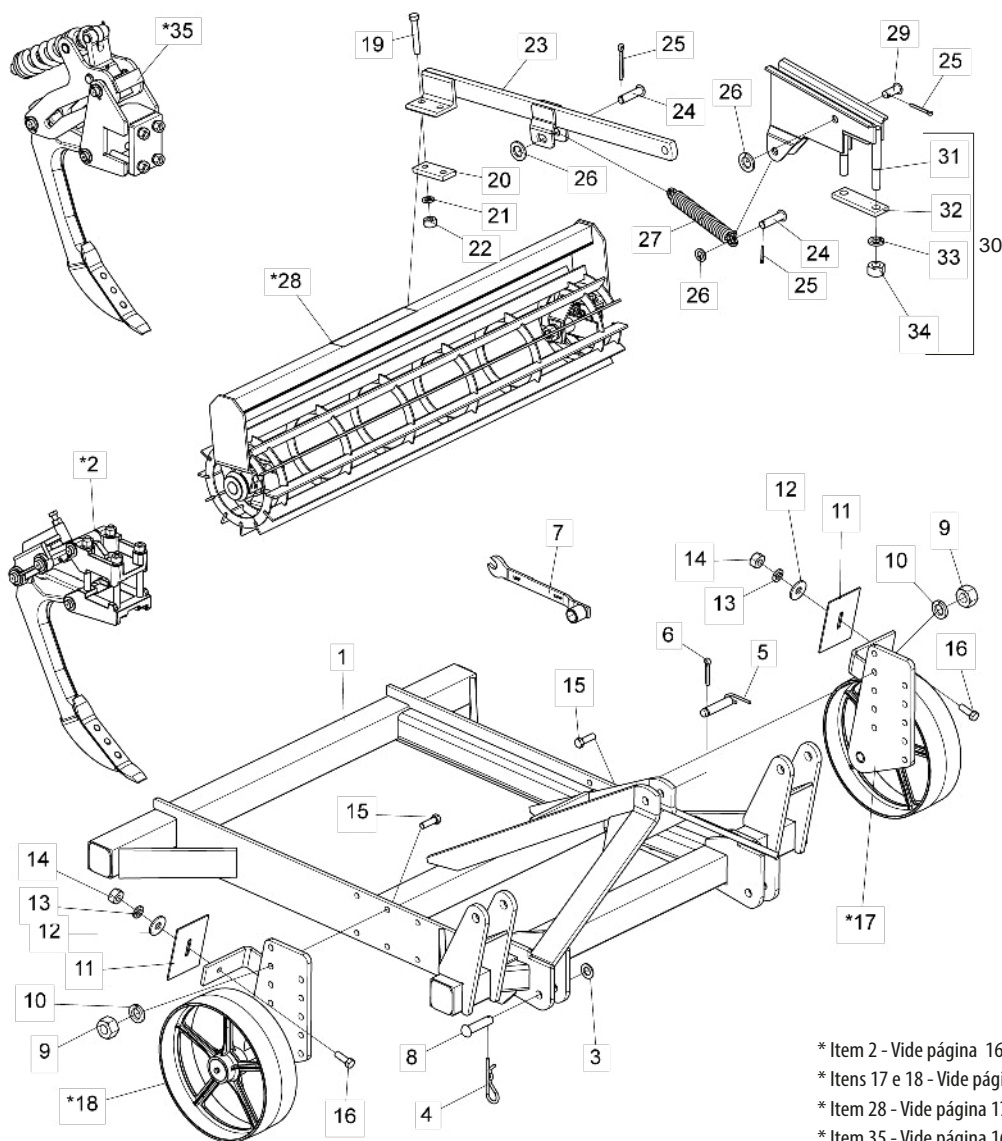

• ASDA-H

* Item 2 - Vide página 16
* Itens 17 e 18 - Vide página 10
* Item 28 - Vide página 17
* Item 35 - Vide página 16

Item	Código	Descrição do Produto	Todos	5 Hastes	7 Hastes	9 Hastes
1	5404010957-1	Montante Cpl Asdah-05 Hastes (C/Roda Controle Profundidade)		1		
1	5404010958-0	Montante Cpl Asdah-07 Hastes (C/Roda Controle Profundidade)			1	
1	5404010959-8	Montante Cpl Asdah-09 Hastes (C/Roda Controle Profundidade)				1
*2	5326010439-6	Haste Subsoladora Completa (Mola Plana)		5	7	9
3	5024010192-8	Arruela Lisa De Ø30 X Ø52 X 4,75mm	3			
4	6020390308-4	Trava Nma - Tipo "R" De Ø4,5 X 80mm (455)	2			
5	5432060031-9	Pino C/Puxador De Ø27,80 X 117mm Usin. C/Canal	1			
6	6020050114-7	Contrapino 1/4" X 1.1/2"	1			
7	5138010030-8	Chave P/Porca 3/4" - 7/8"	1			
8	6020310660-5	Pino Cab.Francesa Ø28 X 105mm	3			
9	6020310770-9	Porca Sextavada 3/4" 10F Unc Gr5 Ch.1.7/32" Alt.18,50mm	8			
10	6020010414-8	Arruela De Pressão 3/4" Média Industrial	8			
11	5352070007-9	Limpador Da Roda De Profundidade	2			
12	5024010068-9	Arruela Lisa De Ø13,3 X Ø35,5 X 3,00mm	2			
13	6020010410-5	Arruela De Pressão 1/2" Média Industrial	2			
14	6020310754-7	Porca Sextavada 1/2" 12F W Gr5 Ch.7/8" Alt.12,00mm	2			
15	6020311096-3	Parafuso Cab.Sextavada 3/4" X 2.1/2" 10F Unc1A Gr5 Rp	8			
16	6020312001-2	Parafuso Cab.Sextavada 1/2" X 1.1/2" 12F W Gr5 Rt	2			
*17	5498010299-0	Roda De Profundidade Completa Esquerda	1			
*18	5498010298-2	Roda De Profundidade Completa Direita	1			
Opcional						
19	6020311103-0	Parafuso Cab.Sextavada 3/4" X 5" 10F Unc1A Gr5 Rp	4	8	8	
20	5040120971-6	Barra De 2.1/2" X 5/8" X 140mm	2	4	4	
21	6020010414-8	Arruela De Pressão 3/4" Média Industrial	4	8	8	
22	6020310770-9	Porca Sextavada 3/4" 10F Unc Gr5 Ch.1.7/32" Alt.18,50mm	4	8	8	
23	5072010059-0	Braço Completo	2	4	4	
24	6020310596-0	Pino Cab.Francesa Ø1" X 90mm	4	8	8	
25	6020050116-3	Contrapino 1/4" X 2"	6	12	12	
26	5024010039-5	Arruela Lisa De Ø26,2 X Ø44 X 4,75mm	6	12	12	
27	6020250348-1	Mola Helicoidal De Tração Ø31 X Ø50 X 290mm Arame=Ø9,5mm	2	4	4	
*28	5502010115-5	Roleta Destorroador De 1900mm A Óleo Completo	1			
*28	5502010116-3	Roleta Destorroador De 1900mm A Graxa Completo	1			
*28	5502010107-4	Roleta Destorroador De 1300mm A Graxa Completo		2		
*28	5502010106-6	Roleta Destorroador De 1300mm A Óleo Completo		2		
*28	5502010103-1	Roleta Destorroador De 1600mm A Graxa Completo				2
*28	5502010104-0	Roleta Destorroador De 1600mm A Óleo Completo				2
29	6020310599-4	Pino Cab. Francesa Ø1" X 53mm	2	4	4	
30	5530010428-1	Suporte Completo Do Braço	2	4	4	
31	5530010429-0	Suporte Do Braço	2	4	4	
32	5040120970-8	Barra De 2.1/2" X 5/8" X 200mm	2	4	4	
33	6020010420-2	Arruela De Pressão 1" Média Industrial	4	8	8	
34	6020310778-4	Porca Sextavada 1" 8F Unc Gr5 Ch.1.5/8" Alt.25,00mm	4	8	8	
*35	5326011673-4	Haste Subsoladora Completa (Mola Helicoidal)	5	7	9