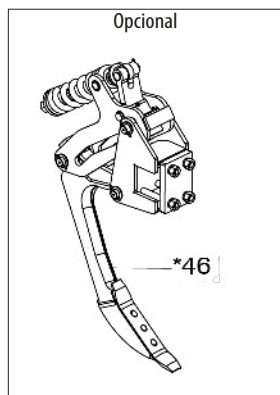

• ASDA-CR

* Item 1 - Vide página 9

* Item 2 - Vide página 12

* Item 5 - Vide página 17

* Itens 3 e 4 - Vide página 14

* Item 6 - Vide página 15

* Item 46 - Vide página 16

• Tabela ASDA-CR