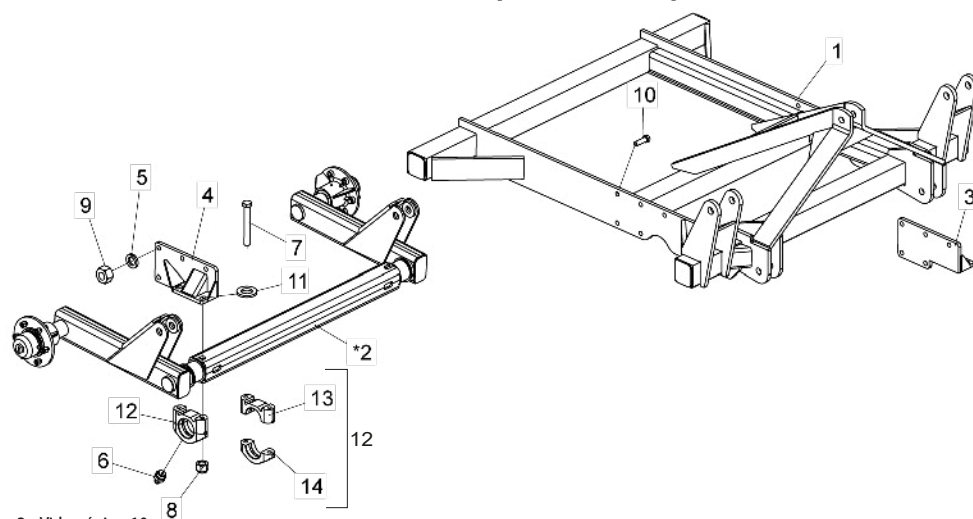

• Montante ASDA-DR e ASDA-CR (Eixo Único)

* Item 2 - Vide página 10

Item	Código	Descrição do Produto	Todos	05 Hastes	07 Hastes	09 Hastes
1	5404010188-0	Montante ASDA-05 Hastes		1		
1	5404010189-9	Montante ASDA-07 Hastes			1	
1	5404010187-2	Montante ASDA-09 Hastes				1
*2	5530011145-8	Suporte de Articulação(ASDAMP 5-Hst)		1		
*2	5530011143-1	Suporte de Articulação(ASDAMP 7-Hst)			1	
*2	5530011141-5	Suporte de Articulação(ASDAMP-9Hastes)				1
3	5530011146-6	Suporte do Mancal Esquerdo	1			
4	5530011147-4	Suporte do Mancal Direito.	1			
5	6020010414-8	Arruela de Pressão 3/4" Média Industrial(Bicromatizado)	10			
6	6020130108-7	Graxeira 1/8" Reta BSP-28F	2			
7	6020310559-5	Parafuso Cab.Sextavada 5/8" X 5" 18F UNF1A GR8 RP(Fosfatizado)	4			
8	6020310761-0	Porca Sextavada Autotravante C/Nylon Alta 5/8" 18F UNF GR5 Ch.15/16" Alt.19,50mm	4			
9	6020310770-9	Porca Sextavada 3/4" 10F UNC GR5 Ch.1.7/32" Alt.18,50mm (Bicromatizado)	10			
10	6020311096-3	Parafuso Cab.Sextavada 3/4" X 2.1/2" 10F UNC1A GR5 RP(Bicromatizado)	10			
11	5024010154-5	Arruela Lisa de Ø16 X Ø29 X 3,00mm	4			
12	5368010416-2	Mancal Completo	2			
13	5368010315-8	Mancal Superior	2			
14	5368010313-1	Mancal Inferior	2