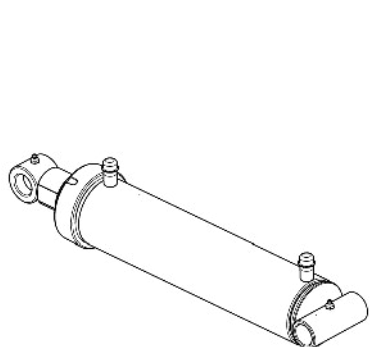

Kit De Vedação
LENIORS