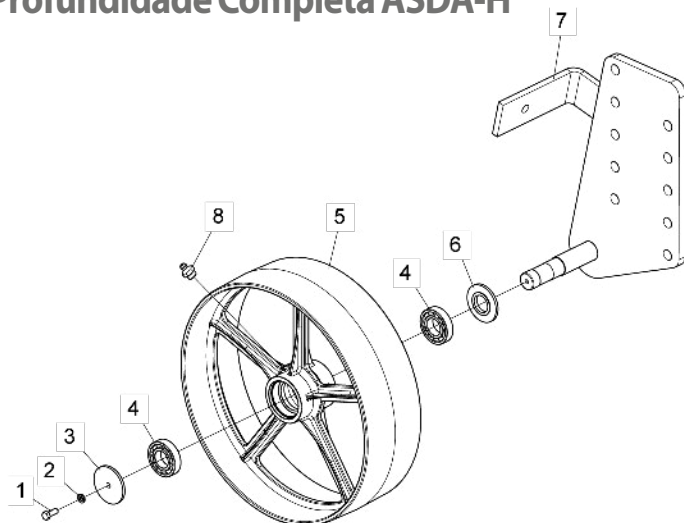

• Roda de Profundidade Completa ASDA-H

Item	Código	Descrição do Produto	Todos	Direita	Esquerda
1	6020310054-2	Parafuso Cab.Sextavada 3/8" X 1" 16F Unc1A GR5 Rt(Bicromatizado)	1		
2	6020010406-7	Arruela de Pressão 3/8" Média Industrial(Bicromatizado)	1		
3	5558080009-1	Trava C/Furo Menor	1		
4	6020350022-2	Rolamento de Esfera 6207-Z	2		
5	5498010289-3	Roda de Profundidade de Atrito	1		
6	5558080010-5	Trava C/Furo Maior	1		
7	5530100264-4	Suporte Direito da Roda		1	
7	5530100263-6	Suporte Esquerdo da Roda			1
8	6020130108-7	Graxeira 1/8" Reta Bsp-28F	1