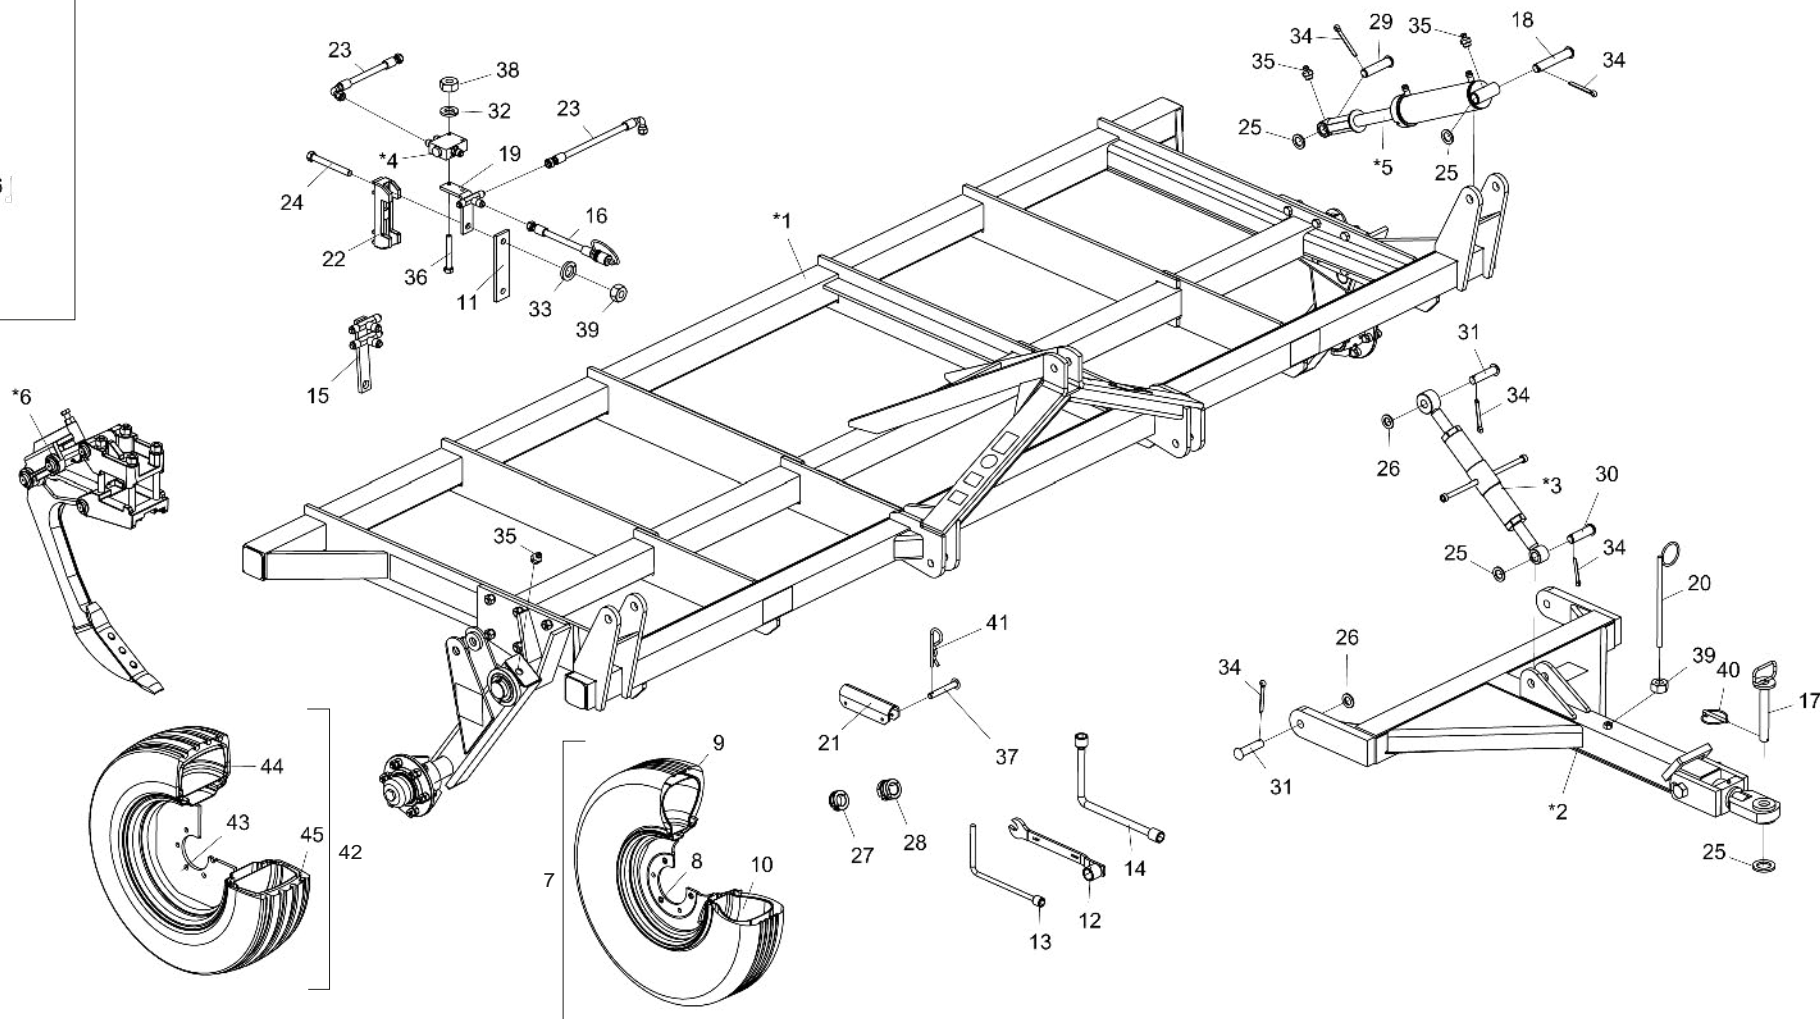

• ASDA-CR

* Item 1 - Vide página 9

* Item 2 - Vide página 12

* Item 5 - Vide página 17

* Itens 3 e 4 - Vide página 14

* Item 6 - Vide página 15

* Item 46 - Vide página 16

• Tabela ASDA-CR