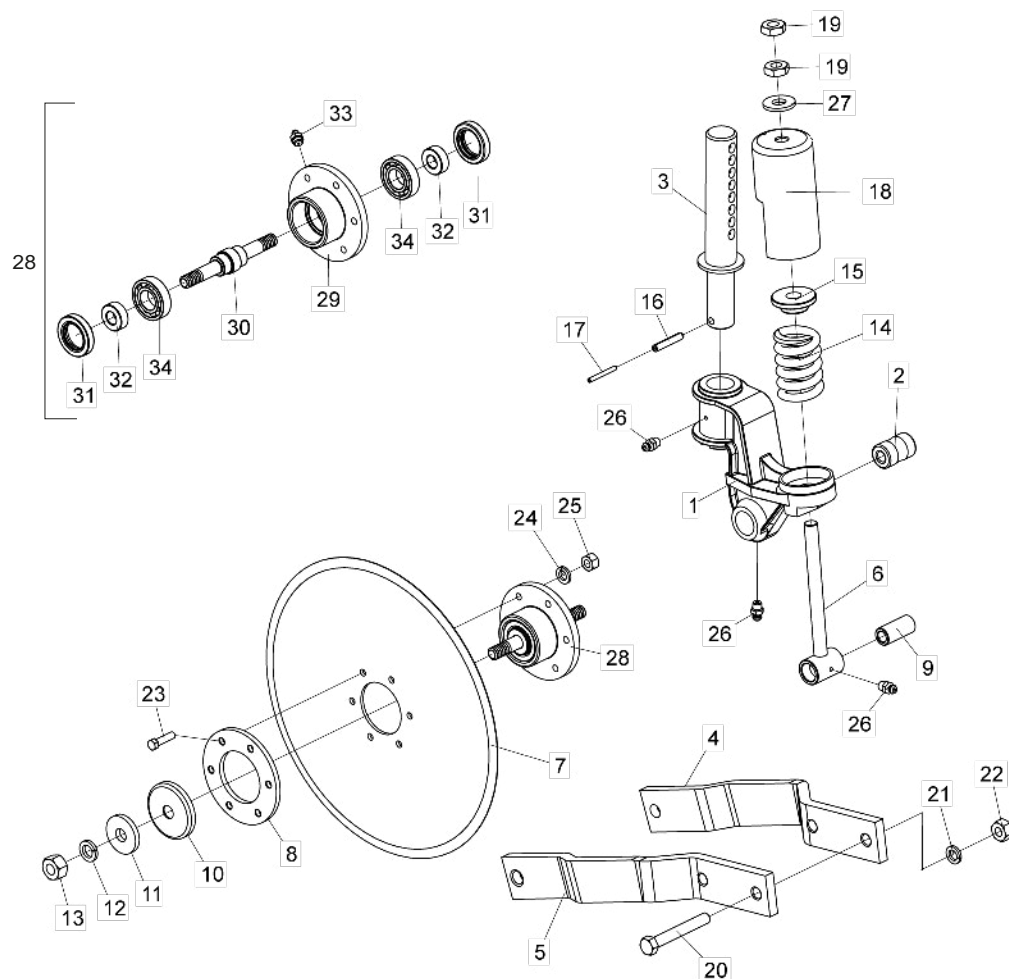

• Carrinho do Disco de Corte ASDA-DR

Item	Código	Descrição do Produto	Todos
1	5530520076-9	Suporte do Eixo	1
2	5080020762-0	Bucha de Ø16 X Ø36,1 X 55mm	1
3	5232030133-5	Eixo Menor C/Arruela	1
4	5040010127-0	Barra Esquerda do Suporte do Disco de Corte	1
5	5040010126-1	Barra Direita do Suporte do Disco de Corte	1
6	5566010028-7	Varão da Mola	1
7	2861427388-9	Disco Plan Lis 18" X 5,00 Fc Rd 80mm + 6F Rd 10,3mm D=115mm Afd	1
7	3261427388-6	Disco Plan Est 18" X 5,00 Fc Rd 80mm + 6F Rd 10,3mm D=115mm Afd - Opcional	1
8	5284010001-4	Flange do Cubo do Disco	1
9	5080020661-5	Bucha de Ø16,2 X Ø26,5 X 57mm	1
10	5096010028-7	Calota do Cubo	2
11	5024010289-4	Arruela Lisa de Ø20 X Ø58 X 8,00mm	2
12	6020010403-2	Arruela de Pressão M20	2
13	6020311265-6	Porca Sextavada M20 X 2,50 MA CL8 CH.30mm Alt.16mm (Bicromatizado)	2
14	6020250281-7	Mola Helicoidal de Compressão Ø43 X Ø67 X 141mm Arame=Ø12mm	1
15	6010600980-8	Bucha de Encosto	1
16	6020310510-2	Pino Elástico Pesado Ø10 X 55mm (Seeger Reno 701.220)	1
17	6020310472-6	Pino Elástico Pesado Ø6 X 55mm (Seeger Reno 701.167)	1
18	6020310691-5	Protecao da Mola	1
19	6020310784-9	Porca Sextavada 3/4" 10F UNC GR5 Ch.1.1/4" Alt.11,00mm (Bicromatizado)	2
20	6020311087-4	Parafuso Cab.Sextavada 5/8" X 4.1/2" 11F UNC1A GR5 RP(Bicromatizado)	2
21	6020010412-1	Arruela de Pressão 5/8" Média Industrial(Bicromatizado)	2
22	6020310760-1	Porca Sextavada 5/8" 11F UNC GR5 Ch.1.1/16" Alt.15,00mm (Bicromatizado)	2
23	6020311029-7	Parafuso Cab.Sextavada 3/8" X 1.1/2" 16F UNC1A GR5 RT(Bicromatizado)	6
24	6020010406-7	Arruela de Pressão 3/8" Média Industrial(Bicromatizado)	6
25	6020310746-6	Porca Sextavada 3/8" 16F UNC GR5 Ch.9/16" Alt.8,50mm (Bicromatizado)	6
26	6020130100-1	Graxeira 1/4" Reta UNF - 28F Alt.14mm Sext 5/16"	3
27	5024010007-7	Arruela Lisa de Ø20,3 X Ø46,5 X 4,75mm	1
28	5204020099-1	Cubo Completo	1
29	5204010088-1	Cubo do Disco	1
30	5232030120-3	Eixo de R.Ø3/4" X 186mm	1
31	6020350201-2	Retentor Ø40,00 X Ø62,00 X 12,00mm (Arca 5456 Gb / Flexa 10018 N)	2
32	5080020761-1	Bucha de Ø20 X Ø40 X 15mm	2
33	6020130108-7	Graxeira 1/8" Reta BSP-28F	1
34	6020350007-9	Rolamento de Esfera 6206 (SKF-NSK-TIMKEN)	2