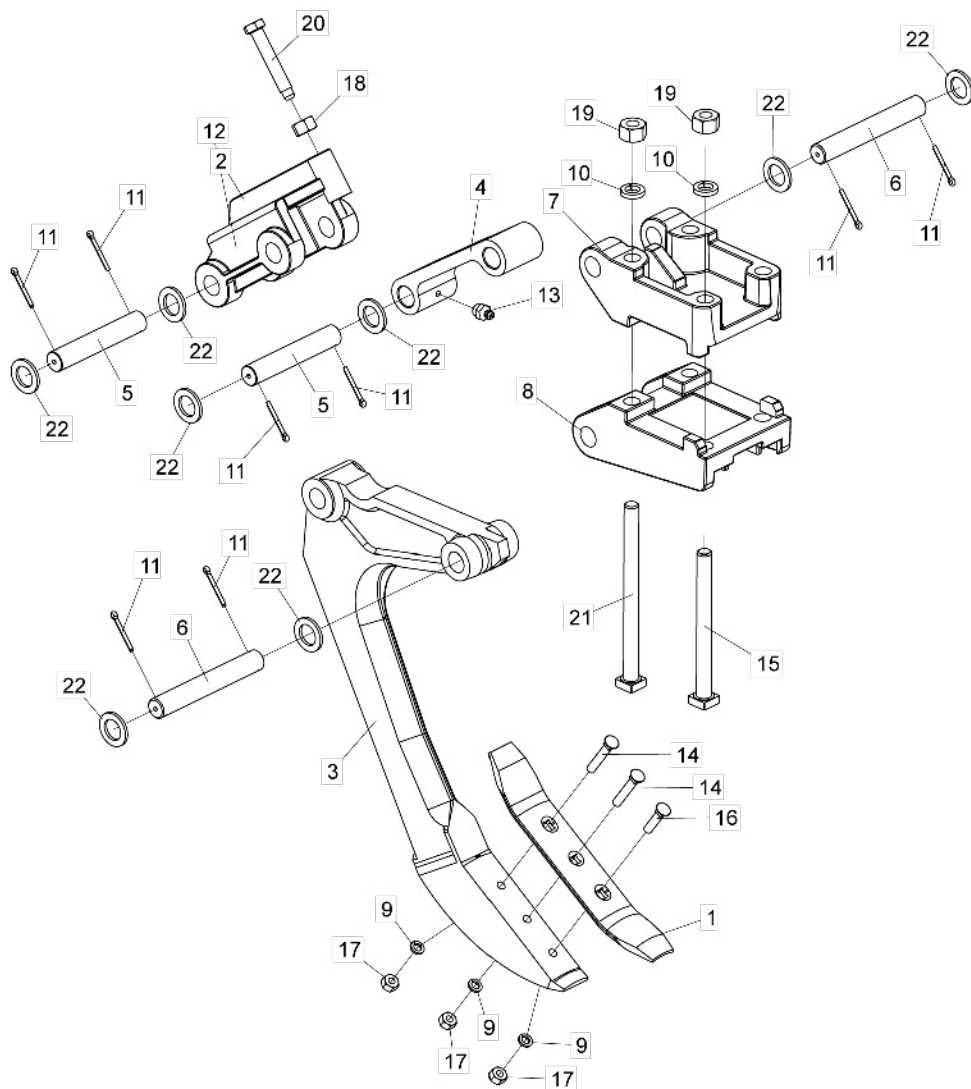

• Haste Subsoloradora Completa (Mola Plana)

Item	Código	Descrição do Produto	Todos
1	5054010003-6	Bico da Haste Subsoloradora(76 X 11mm)	1
2	5228010034-0	Dobradica do Desarme da Haste	1
3	5326010068-4	Haste do Arado Subsolorador	1
4	5400010110-1	Mola Plana de 217,5mm	1
5	5432090298-6	Pino Liso de Ø1.1/4" X 164mm	2
6	5432090309-5	Pino Liso de Ø1.1/4" X 200mm	2
7	5530011483-0	Suporte Superior da Haste	1
8	5530011484-8	Suporte Inferior da Haste	1
9	6020010410-5	Arruela de Pressão 1/2" Média Industrial(Bicromatizado)	3
10	6020010418-0	Arruela de Pressão 7/8" Média Industrial(Bicromatizado)	4
11	6020050116-3	Contrapino 1/4" X 2" (Zincado Branco)	8
12	6020130100-1	Graxeira 1/4" Reta UNF - 28F Alt.14mm Sext 5/16"	1
13	6020130108-7	Graxeira 1/8" Reta BSP-28F	2
14	6020310237-5	Parafuso Arado Tipo A3 1/2" X 3" 12F GR2 RT(Bicromatizado)	2
15	6020310245-6	Parafuso Cab.Quadrada 7/8" X 9.1/2" 9F UNC1A GR5 RP(Bicromatizado)	2
16	6020310252-9	Parafuso Arado Tipo A3 1/2" X 2.1/4" 12F GR2 RP(Bicromatizado)	1
17	6020310754-7	Porca Sextavada 1/2" 12F W GR5 Ch.7/8" Alt.12,00mm (Bicromatizado)	3
18	6020310770-9	Porca Sextavada 3/4" 10F UNC GR5 Ch.1.7/32" Alt.18,50mm (Bicromatizado)	1
19	6020310774-1	Porca Sextavada 7/8" 9F UNC GR5 Ch.1.7/16" Alt.22,00mm (Bicromatizado)	4
20	6020311102-1	Parafuso Cab.Sextavada 3/4" X 4.1/2" 10F UNC1A GR5 RT Especial(Bicromatizado)	1
21	6020317431-7	Parafuso Cab.Quadrada 7/8" X 11.1/2" 9F UNC1A GR5 RP(Bicromatizado)	2
22	5024010093-0	Arruela Lisa de Ø33,5 X Ø52,5 X 3,00mm	8