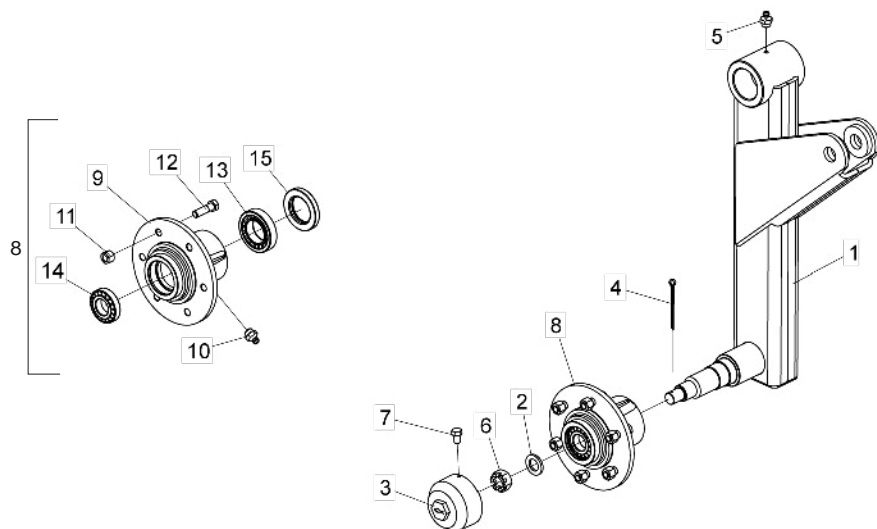

• Suporte de Articulação ASDA-DR e ASDA-CR 05, 07 e 09 Hastes (Eixo Hidráulico)

Item	Código	Descrição do Produto	Todos	Direito	Esquerdo
1	5530490038-4	Suporte Direito de Articulação dos Pneus			1
1	5530490039-2	Suporte Esquerdo de Articulação dos Pneus			1
2	5024010039-5	Arruela Lisa de Ø26,2 X Ø44 X 4,75mm(Zincado)	1		
3	5096020004-4	Calota do Cubo da Roda	1		
4	6020050108-2	Contrapino 3/19" X 2" (Zincado Branco)	1		
5	6020130108-7	Graxeira 1/8" Reta Bsp-28F	1		
6	6020310800-4	Porca Sextavada Castelo 1" 14F UNS GR5 Ch.1.1/2" Alt.22,00mm (Bicromatizado)	1		
7	6020311020-3	Parafuso Cab.Sextavada 5/16" X 1/2" 18F UNC1A GR2 Rt(Bicromatizado)	1		
8	5204060025-6	Cubo Semi-Montado	1		
9	5204010063-6	Cubo Da Roda	1		
10	6020130108-7	Graxeira 1/8" Reta Bsp-28F	1		
11	6020310816-0	Porca Sextavada Conica Dupla De Roda 9/16" 18F Unf Gr5 Ch.7/8" Alt.19,00Mm	6		
12	6020310998-1	Parafuso Cab.Sextavada 9/16" X 2" 18F Unf1A Gr5 Rp(Recartilhado)	6		
13	6020350056-7	Rolamento Conico 32210	1		
14	6020350080-0	Rolamento Conico 30207	1		
15	6020350224-1	Retentor Ø55,00 X Ø90,00 X 12,50Mm (Arca 5163 Bg / Sabo 00964 B)	1