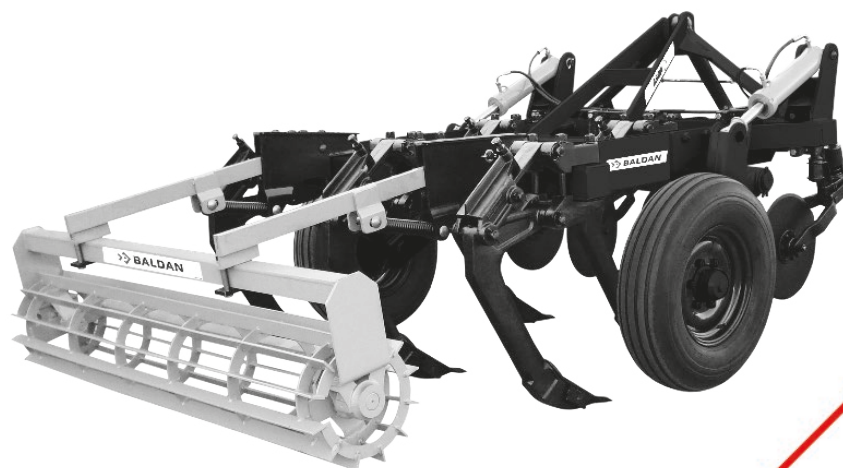

## **ASDA** MP

Arado Subsolador com Desarme e Rearme  
Automático Mola Plana

 **BALDAN**

**▪ Índice**

ASDA-DR .....	4
Tabela ASDA-DR .....	5
ASDA-CR.....	6
Tabela ASDA-CR.....	7
ASDA-H .....	8
Montante ASDA-DR e ASDA-CR (Eixo Único).....	9
Montante ASDA-DR e ASDA-CR (Eixo Hidráulico) .....	9
Suporte de Articulação ASDA-DR e ASDA-CR (Eixo único).....	10
Roda de Profundidade Completa ASDA-H.....	10
Suporte de Articulação ASDA-DR e ASDA-CR 05, 07 e 09 Hastes (Eixo Hidráulico) .....	11
Suporte de Articulação ASDA-DR e ASDA-CR 11 e 13 Hastes (Eixo Hidráulico) .....	11
Suporte de Articulação ASDA-CR 11 Hastes (Eixo Hidráulico) - P/Rodas 18" x 9" .....	12
Cabeçalho ASDA-DR e ASDA-CR.....	12
Carrinho do Disco de Corte ASDA-DR .....	13
Regulador ASDA-DR e ASDA-CR.....	14
Distribuidor de Óleo ASDA-DR e ASDA-CR.....	14
Haste Subsoladora Completa (Mola Plana).....	15
Haste Subsoladora Completa (Mola Helicoidal) - Opcional .....	16
Roleta Destorroador ASDA-DR e ASDA-H .....	17
Cilindro ASDA-DR e ASDA-CR.....	17
Mancal à Graxa ASDA-DR e ASDA-H .....	18
Mancal à Óleo (Radial) ASDA-DR e ASDA-H.....	18
Adesivos - Até 04/2023.....	19
Adesivos ASDA-DR e ASDA-CR - A Partir de 05/2023 .....	20
Adesivos ASDA-H - A Partir de 05/2023.....	21