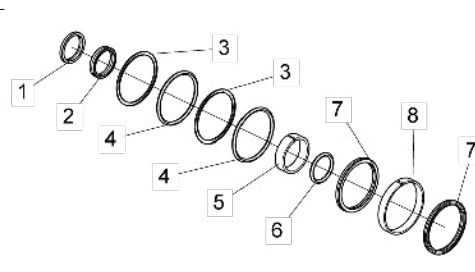

Item	Código	Descrição do produto	Todos
Kit De Vedação LENIORS			
1	J016445	Raspador D-1625	1
2		Gaxeta-B 1870-1625-375B	1
3		Parback 8-337	2
4		Anel O'Ring 2-338	2
5		Anel Guia 6W8-1875-495	1
6		Anel O'Ring 2-126	1
7		Gaxeta-STD 2500-3000	2
8		Anel Guia W2-3500-500	1
-	6020190259-5	Jogo De Reparo Leniors J016445	1

Para efeito de reposição de peças, favor verificar na camisa do cilindro - O código Baldan, o código e o nome do fabricante e a data de fabricação.