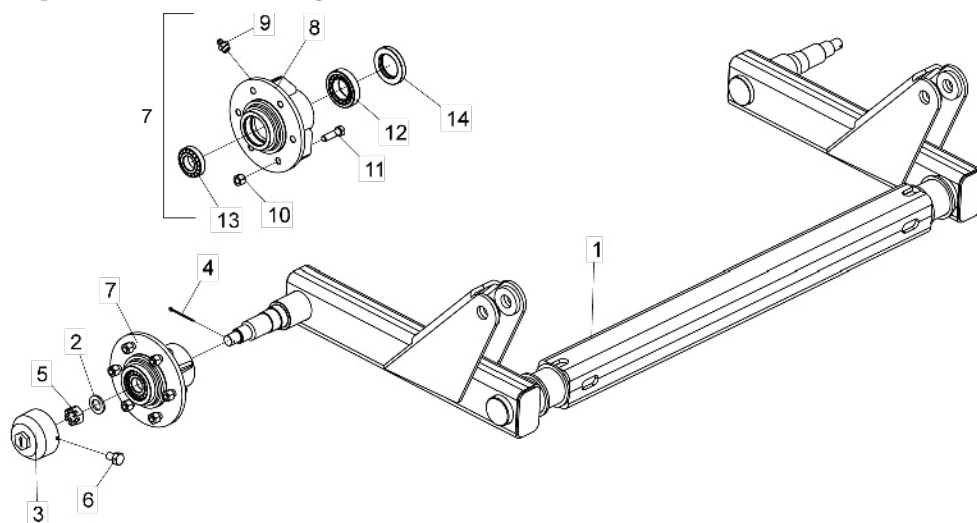

• Suporte de Articulação ASDA-DR e ASDA-CR (Eixo único)

Item	Código	Descrição do Produto	Todos	05 Hastes	07 Hastes	09 Hastes
1	5530011144-0	Suporte de Articulação(ASDAMP-5Hastes)		1		
1	5530011142-3	Suporte de Articulação(ASDAMP-7Hastes)			1	
1	5530011140-7	Suporte de Articulação(ASDAMP-9Hastes)				1
2	5024010039-5	Arruela Lisa de Ø26,2 X Ø44 X 4,75mm(Zincado)	2			
3	5096020004-4	Calota do Cubo da Roda	2			
4	6020050108-2	Contrapino 3/16" X 2" (Zincado Branco)	2			
5	6020310800-4	Porca Sextavada Castelo 1" 14F UNS GR5 Ch.1.1/2" Alt.22,00mm (Bicromatizado)	2			
6	6020311020-3	Parafuso Cab.Sextavada 5/16" X 1/2" 18F UNC1A GR2 RT(Bicromatizado)	2			
7	5204060025-6	Cubo Semi-Montado	2			
8	5204010063-6	Cubo da Roda	2			
9	6020130108-7	Graxeira 1/8" Reta Bsp-28F	2			
10	6020310816-0	Porca Sextavada Cônica Dupla de Roda 9/16" 18F UNF GR5 Ch.7/8" Alt.19,00mm	12			
11	6020310998-1	Parafuso Cab.Sextavada 9/16" X 2" 18F UNF1A GR5 Rp(Recartilhado)	12			
12	6020350056-7	Rolamento Cônico 32210	2			
13	6020350080-0	Rolamento Cônico 30207	2			
14	6020350224-1	Retentor Ø55,00 X Ø90,00 X 12,50mm (Arca 5163 Bg / Sabo 00964 B)	2