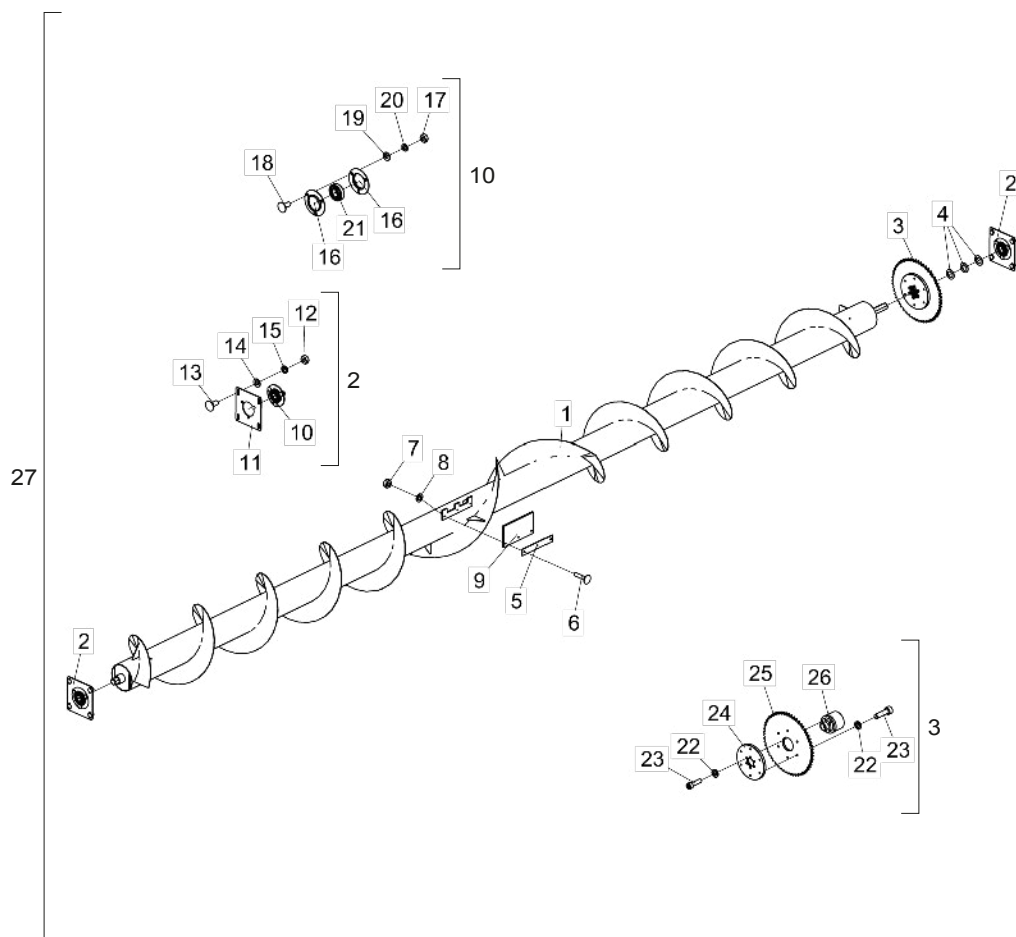

• Condutor Caracol 3260mm à 7760mm

Item	Código	Descrição do Produto	Todos	3260mm	3710mm	4160mm	4650mm	5060mm	5510mm	5960mm	6410mm	6860mm	7310mm	7760mm
1	6020050738-2	Condutora Caracol (Montante de 3260mm)	1											
1	6020050739-0	Condutora Caracol (Montante de 3710mm)		1										
1	6020050740-4	Condutora Caracol (Montante de 4160mm)			1									
1	6020050737-4	Condutora Caracol (Montante de 4650mm)				1								
1	6020050741-2	Condutora Caracol (Montante de 5060mm)					1							
1	6020050742-0	Condutora Caracol (Montante de 5510mm)						1						
1	6020050743-9	Condutora Caracol (Montante de 5960mm)							1					
1	6020050744-7	Condutora Caracol (Montante de 6410mm)								1				
1	6020050745-5	Condutora Caracol (Montante de 6860mm)									1			
1	6020050746-3	Condutora Caracol (Montante de 7310mm)										1		
1	6020050747-1	Condutora Caracol (Montante de 7760mm)											1	
2	5530012180-1	Suporte do Rolamento	2											
3	5256010231-3	Engrenagem de 58 Dentes(Asa 60) C/Limitador de Torque	1	1	1	1	1	1	1	1	1	1	1	1
3	5256010319-0	Engrenagem de 58 Dentes(Asa 60) C/Limitador de Torque 900N											1	1
4	5024010490-0	Arruela C/Furo Sextavado de Ø32mm	3											
5	5136012868-0	Chapa de Fixação	2											
6	6020317456-2	Parafuso Cab.Francesa M6 X 1,00 X 30mm Cl8.8 Rp	6											
7	6020311257-5	Porca Sextavada M6 X 1,00 Ma Cl8 Ch.10mm Alt.5,00mm	6											
8	6020010122-0	Arruela de Pressão M6 Média	6											
9	5352010047-0	Limpador de Borracha 127 X 230 X 3/8"	2	2	2	2	2	2	2	2	2	2	2	2
9	5352010059-4	Limpador de Borracha 107 X 230 X 3/8"											2	2
10	5368010578-9	Mancal de Chapa C/Rolamento	2											
11	5136012952-0	Chapa de Fixação do Rolamento	2											
12	6020310822-5	Porca Sextavada M10 X 1,50 Ma Cl8 Ch.17mm Alt.8,00mm	8											
13	6020317445-7	Parafuso Cab.Francesa M10 X 1,50 X 25mm Cl8.8 Rt	8											
14	5024010466-8	Arruela Lisa de Ø10,3 X Ø20 X 2,00mm	8											
15	6020010394-0	Arruela de Pressão M10 Média	8											
16	6020250496-8	Mancal Chapa de Aço Repuxada 03 72Msb	4											
17	6020310822-5	Porca Sextavada M10 X 1,50 Ma Cl8 Ch.17mm Alt.8,00mm	6											
18	6020317445-7	Parafuso Cab.Francesa M10 X 1,50 X 25mm Cl8.8 Rt	6											
19	5024010466-8	Arruela Lisa de Ø10,3 X Ø20 X 2,00mm	6											
20	6020010394-0	Arruela de Pressão M10 Média	6											
21	6020350898-3	Rolamento Gsk104-207-Krr-B-As2/V-Ah01(Ina Primeira Linha)	2											
22	6020010004-5	Arruela de Pressão M8 Média	12	12	12	12	12	12	12	12	12	12	6	6
23	6020310111-5	Parafuso Allen C/C M8 X 1,25 X 30mm Cl12.9 Rt(Fosfatizado)	12	12	12	12	12	12	12	12	12	12	6	6
24	5284010087-1	Flange de Fixação Da Engrenagem	1	1	1	1	1	1	1	1	1	1		
25	5256010232-1	Engrenagem de 58 Dentes(Asa 60)	1	1	1	1	1	1	1	1	1	1		
25	5256010320-4	Engrenagem de 58 Dentes(Asa 60)											1	1
26	6020230115-3	Limitador de Torque do Caracol 550Nm - (Br60G203010)	1	1	1	1	1	1	1	1	1	1		
26	6020230122-6	Limitador de Torque do Caracol 900N.m(Br60G304101)											1	1
27	5150010066-8	Condutor Caracol C/Limitador de Torque Cpl(Mont. de 3260mm)	1											
27	5150010067-6	Condutor Caracol C/Limitador de Torque Cpl(Mont. de 3710mm)		1										
27	5150010068-4	Condutor Caracol C/Limitador de Torque Cpl(Mont. de 4160mm)			1									
27	5150010069-2	Condutor Caracol C/Limitador de Torque Cpl(Mont. de 4650mm)				1								
27	5150010070-6	Condutor Caracol C/Limitador de Torque Cpl(Mont. de 5060mm)					1							
27	5150010071-4	Condutor Caracol C/Limitador de Torque Cpl(Mont. de 5510mm)						1						
27	5150010072-2	Condutor Caracol C/Limitador de Torque Cpl(Mont. de 5960mm)							1					
27	5150010073-0	Condutor Caracol C/Limitador de Torque Cpl(Mont. de 6410mm)								1				
27	5150010074-9	Condutor Caracol C/Limitador de Torque Cpl(Mont. de 6860mm)									1			
27	5150010075-7	Condutor Caracol C/Limitador de Torque Cpl(Mont. de 7310mm)										1		
27	5150010076-5	Condutor Caracol C/Limitador de Torque Cpl(Mont. de 7760mm)											1	1