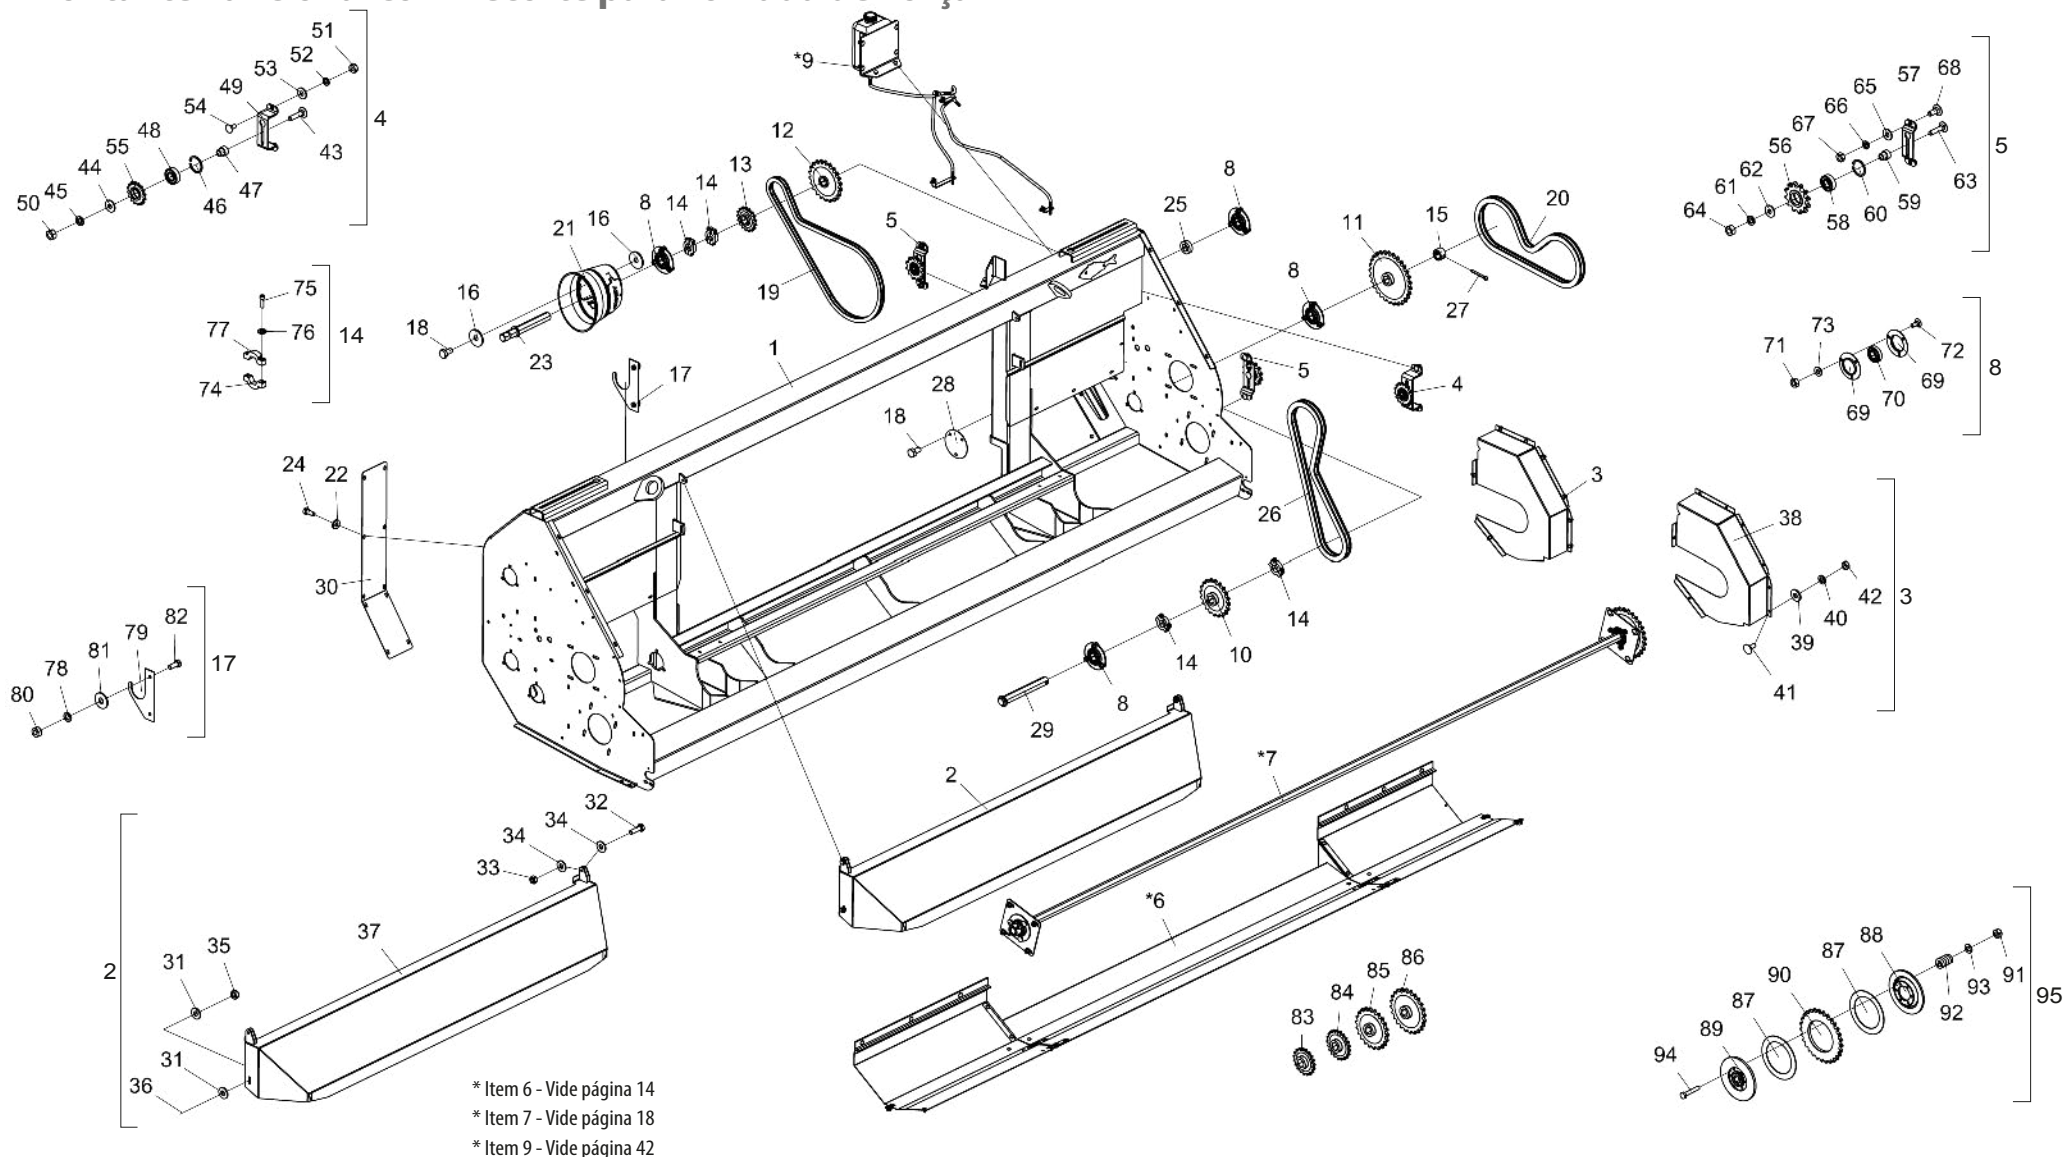

• Montante Funcional com Recorte para Tomada de Força

• Tabela Montante Funcional com Recorte para Tomada de Força