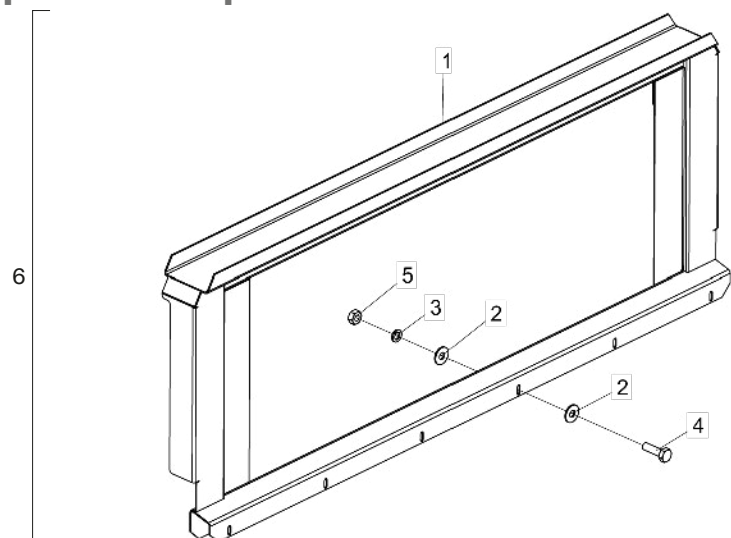

• Suporte do Acoplamento NH 4040-5050

Item	Código	Descrição do Produto	Todos
1	5530014535-2	Suporte do Acoplamento(Mod.Nh 4040/5050)	1
2	5024010075-1	Arruela Lisa de Ø10,3 X Ø25 X 2,00mm	12
3	6020010394-0	Arruela de Pressão M10 Média(Bicromatizado)	6
4	6020310437-8	Parafuso Cab.Sextavada M10 X 1,50 X 35mm Cl8.8 Rt	6
5	6020310822-5	Porca Sextavada M10 X 1,50 Ma Cl8 Ch.17mm Alt.8,00mm	6
6	5530014534-4	Suporte do Acoplamento(Mod.Nh 4040/5050)	1