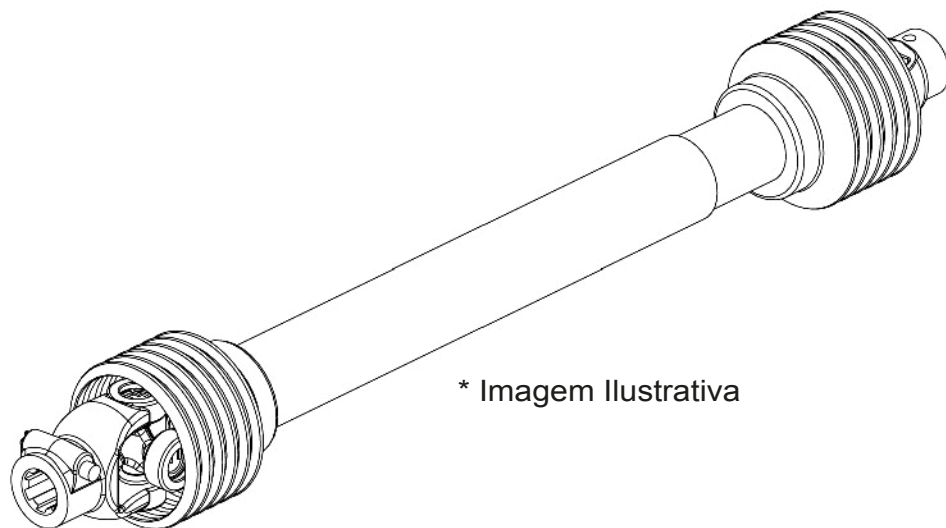

Cardan com 1.1/4" sextavado e 1.3/8" Z6 New Holland TC 55 - 57 / TC 59 / 8040 - 8055 New Holland TC 59 (Trans. Dupla Superior) New Holland TC 5040/5070 + (5232011519-1 1 pç) New Holland TC 5090 + (5232011466-7 1 pç) New Holland CS 660 - CR 5080 / 6080 / 9060 (Trans. Dupla Inferior) Case 2566 / 2688 - 2799 - 4130 - 5130 - 8010 - 8120 John Deere 1450 / 1550 / 1175 (AC 1985) / 1185 + 6020317496-1 (Adaptador)	
Código	Largura do Montante
6020050836-2	3260 / 3710 / 4160
6020050200-3	4650 / 5060
6020055051-2	5510 / 7310
6020055095-4	5960 / 7760
6020050830-3	6410 / 8210
6020055054-7	6860 / 8660 / 9110
Com Embreagem no Sextavado 1.1/4"	
6020050837-0	3260 / 3710 / 4160
6020050838-9	4650 / 5060
6020050843-5	5510 / 7310
6020055096-2	5960 / 7760
6020050831-1	6410 / 8210
6020055055-5	6860 / 8660 / 9110

Cardan com 1.1/4" sextavado e 1.3/8" Z21 Massey 3640 (ac 1999) / 5650 Massey 32 / 34 / 38 John Deere SLC 7700 - 8700 / JD 1470 / 1570 - STS 9470 / 9570 / 9650 / 9670 / 9750 / 9770 Massey 9690 / 9790 Valtra 4500 Valtra 6500 / 7500	
Código	Largura do Montante
6020050820-6	3260 / 3710 / 4160
6020050821-4	4650 / 5060
6020050822-2	5510 / 7310
6020055089-0	5960 / 7760
6020050824-9	6410 / 8210
6020055048-2	6860 / 8660 / 9110
Com Embreagem no Sextavado 1.1/4"	
6020050842-7	3260 / 3710 / 4160
6020050823-0	4650 / 5060
6020050201-1	5510 / 7310
6020055090-3	5960 / 7760
6020050839-7	6410 / 8210
6020055049-0	6860 / 8660 / 9110

* Imagem Ilustrativa