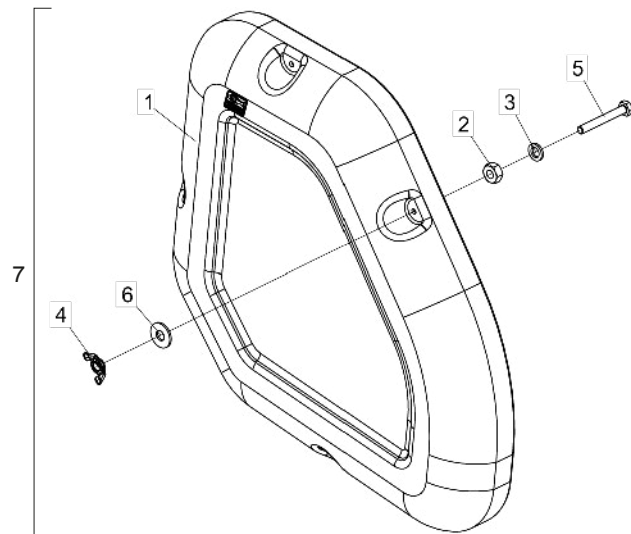

• Proteção das Correntes