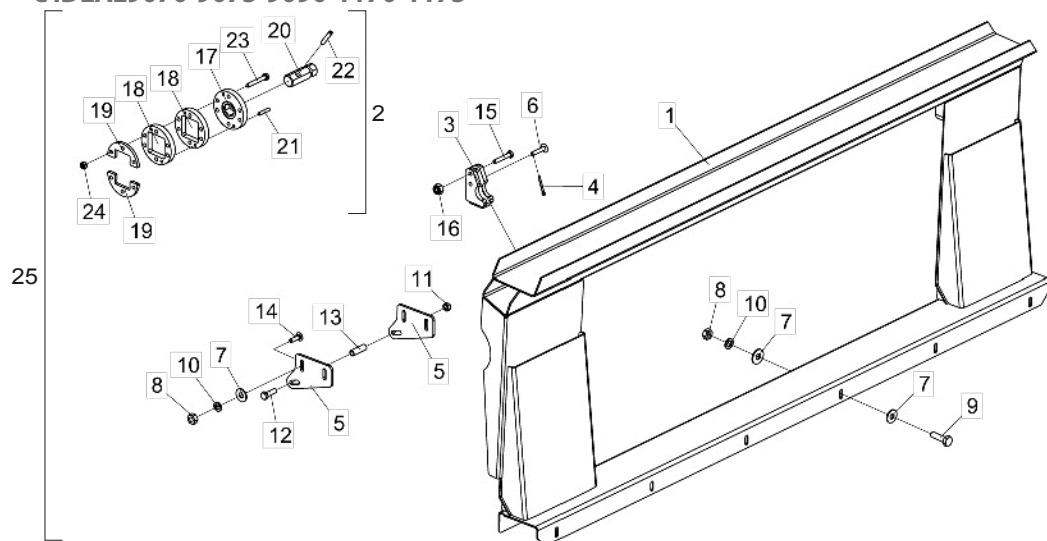

• Suporte do Acoplamento MF3640-5650-6845-6850-6855 e IDEAL9070-9075-9090-1170-1175

Item	Código	Descrição do Produto	Todos
1	5530014338-4	Suporte do Acoplamento Completo (Mod.Mf3640/5650/6845/6850/6855/Ideal9070/9075/9090/1170/1175)	1
2	5005010018-6	Adaptador do Cardan P/Colhedora Ideal	1
3	5530014336-8	Suporte de Engate do Acoplamento (Ideal)	2
4	6020050101-5	Contrapino 1/8" X 1" (Zincado Branco)	2
5	5136013440-0	Chapa de Fixação do Acoplamento	4
6	6020311244-3	Pino Cab.Francesa Ø9,8 X 46mm	2
7	5024010075-1	Arruela Lisa de Ø10,3 X Ø25 X 2,00mm	20
8	6020310822-5	Porca Sextavada M10 X 1,50 Ma Cl8 Ch.17mm Alt.8,00mm (Bicromatizado)	14
9	6020310437-8	Parafuso Cab.Sextavada M10 X 1,50 X 35mm Cl8.8 Rt(Bicromatizado)	6
10	6020010394-0	Arruela de Pressão M10 Média(Bicromatizado)	14
11	6020310847-0	Porca Sextavada Autotravante C/Nylon Baixa M12 X 1,75 Ma Cl8 Ch.19mm Alt.12,00mm	2
12	6020317552-6	Parafuso Cab.Sextavada M12 X 1,75 X 80mm Cl8.8 Rt(Bicromatizado)	2
13	5080010970-9	Bucha de Ø13 X Ø16 X 51mm	2
14	6020317461-9	Parafuso Cab.Francesa M10 X 1,50 X 35mm Cl8.8 Rt(Bicromatizado)	8
15	6020310151-4	Parafuso Cab.Sextavada M10 X 1,50 X 60mm Cl8,8 Rt(Bicromatizado)	2
16	6020317435-0	Porca Sextavada Autotravante C/Nylon Baixa M10 X 1,50 Ma Cl8 Ch.17mm Alt.10,00mm	2
17	5284010104-5	Flange C/Bucha Sextavada de 32,2mm	1
18	5284010105-3	Flange de Ø120 X Q.63,8 X 5/8"	2
19	5284010106-1	Flange de Fixação do Adaptador (Ideal)	2
20	5232011187-0	Eixo Sextavado de 1.1/4" X 100mm	1
21	6020310508-0	Pino Elástico Pesado Ø8 X 40mm (Seeger Reno 701.190)	2
22	6020310510-2	Pino Elástico Pesado Ø10 X 55mm (Seeger Reno 701.220)	1
23	6020317444-9	Parafuso Cab.Sextavada M10 X 1,50 X 70mm Cl8.8 Rt(Bicromatizado)	6
24	6020317435-0	Porca Sextavada Autotravante C/Nylon Baixa M10 X 1,50 Ma Cl8 Ch.17mm Alt.10,00mm	6
25	5530014339-2	Suporte do Acoplamento Completo (Mod.Mf3640/5650/6845/6850/6855/Ideal9070/9075/9090/1170/1175)	1