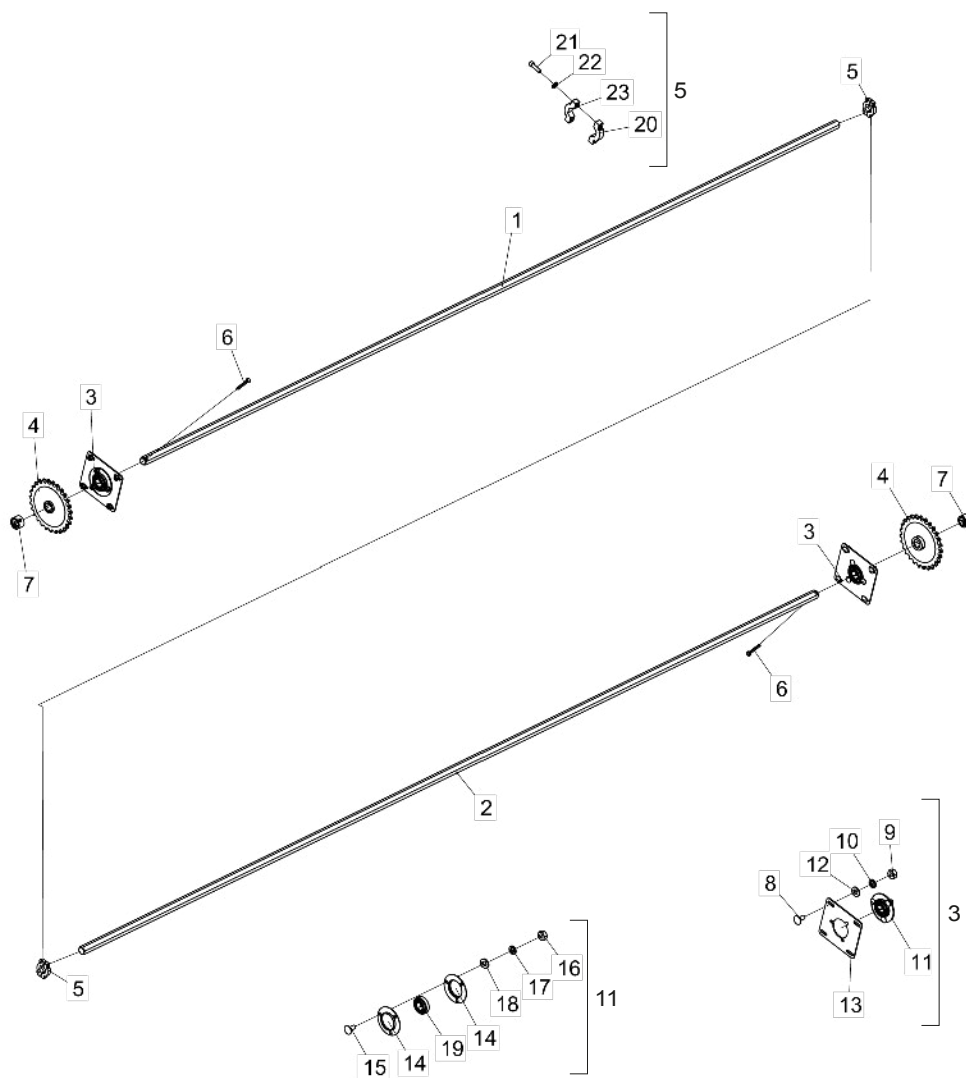

• Eixo para Montante Funcional para Tomada Superior

Item	Código	Descrição do Produto	Todos	5060mm	5510mm	5960mm
1	5232011055-6	Eixo Sextavado De 1.1/4" X 2475Mm		1		
1	5232011056-4	Eixo Sextavado De 1.1/4" X 2700Mm			1	
1	5232011035-1	Eixo Sextavado De 1.1/4" X 2925Mm				1
2	5232011054-8	Eixo Sextavado De 1.1/4" X 2730Mm		1		
2	5232011057-2	Eixo Sextavado De 1.1/4" X 2955Mm			1	
2	5232011034-3	Eixo Sextavado De 1.1/4" X 3180Mm				1
3	5530012180-1	Suporte Do Rolamento	2			
4	5256010221-6	Engrenagem De 27 Dentes Completa(Asa 80)	2			
5	5460010016-8	Presilha P/Eixo De 1.1/4" Completa	2			
6	6020050124-4	Contrapino 3/8" X 3" (Zincado Branco)	2			
7	5080010795-1	Bucha C/Furo Sextavado De Ø32,20Mm	2			
8	6020317445-7	Parafuso Cab.Francesa M10 X 1,50 X 25mm Cl8.8 Rt(Bicromatizado)	8			
9	6020310822-5	Porca Sextavada M10 X 1,50 Ma Cl8 Ch.17mm Alt.8,00mm (Bicromatizado)	8			
10	6020010394-0	Arruela de Pressão M10 Média(Bicromatizado)	8			
11	5368010578-9	Mancal de Chapa C/Rolamento	2			
12	5024010466-8	Arruela Lisa de Ø10,3 X Ø20 X 2,00mm	8			
13	5136012952-0	Chapa de Fixação do Rolamento	2			
14	6020250496-8	Mancal Chapa de Aço Repuxada 03 72Msb	4			
15	6020317445-7	Parafuso Cab.Francesa M10 X 1,50 X 25mm Cl8.8 Rt(Bicromatizado)	6			
16	6020310822-5	Porca Sextavada M10 X 1,50 Ma Cl8 Ch.17mm Alt.8,00mm (Bicromatizado)	6			
17	6020010394-0	Arruela de Pressão M10 Média(Bicromatizado)	6			
18	5024010466-8	Arruela Lisa de Ø10,3 X Ø20 X 2,00mm	6			
19	6020350898-3	Rolamento Gsk104-207-Krr-B-As2/V-Ah01(Ina Primeira Linha)	2			
20	5460010014-1	Presilha Inferior P/Eixo de 1.1/4"	2			
21	6020310111-5	Parafuso Allen C/C M8 X 1,25 X 30mm Cl12.9 Rt(Fosfatizado)	4			
22	6020010004-5	Arruela de Pressão M8 Média(Bicromatizado)	4			
23	5460010015-0	Presilha Superior P/Eixo de 1.1/4"	2