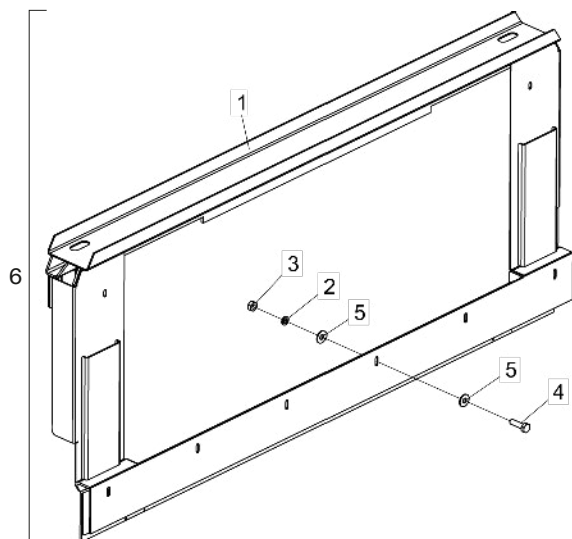

• Suporte do Acoplamento MF 9690-9790-VALTRA BC 6500-7500

Item	Código	Descrição do Produto	Todos
1	5530012244-1	Suporte do Acoplamento(Mod.MF / VALTRA BC 4500/6500/7500)	1
2	6020010394-0	Arruela De Pressao M10 Media(Bicromatizado)	6
3	6020310822-5	Porca Sextavada M10 X 1,50 Ma Cl8 Ch.17mm Alt.8,00mm (Bicromatizado)	6
4	6020310437-8	Parafuso Cab.Sextavada M10 X 1,50 X 35mm Cl8.8 Rt(Bicromatizado)	6
5	5024010075-1	Arruela Lisa De Ø10,3 X Ø25 X 2,00mm	12
6	5530012245-0	Suporte do Acoplamento(MF 9690/9790-VALTRA BC 6500/7500)	1