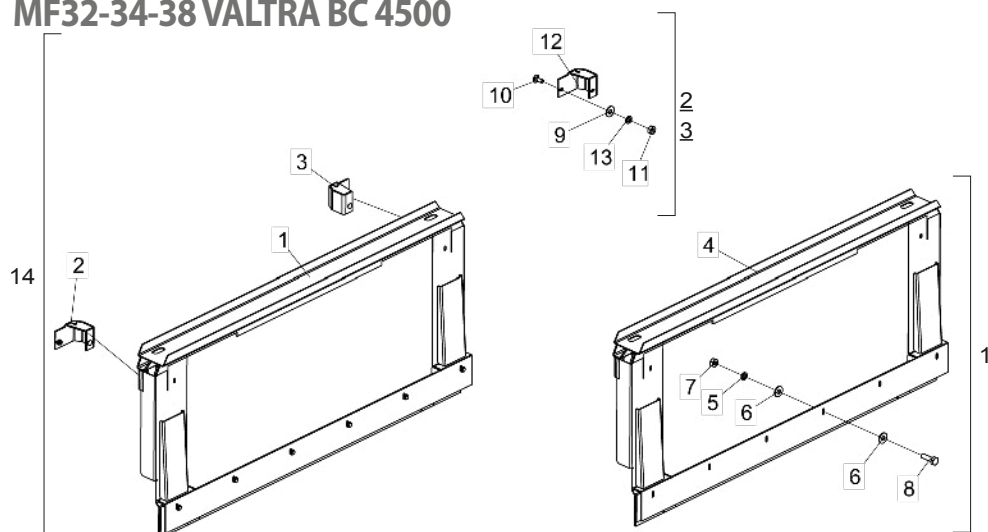

• Suporte do Acoplamento MF3640-5650-ADVANCE MF32-34-38 VALTRA BC 4500

Item	Código	Descrição do Produto	Todos
1	5530012245-0	Suporte do Acoplamento(Mod.Massey Ferguson 9690/9790-Valtra Bc 6500/7500)	1
2	5530012249-2	Suporte de Fixação Direito Completo	1
3	5530012248-4	Suporte de Fixação Esquerdo Completo	1
4	5530012244-1	Suporte do Acoplamento(Mod.MF / VALTRA BC 4500/6500/7500)	1
5	6020010394-0	Arruela de Pressão M10 Media(Bicromatizado)	6
6	5024010075-1	Arruela Lisa de Ø10,3 X Ø25 X 2,00mm	12
7	6020310822-5	Porca Sextavada M10 X 1,50 Ma Cl8 Ch.17mm Alt.8,00mm (Bicromatizado)	6
8	6020310437-8	Parafuso Cab.Sextavada M10 X 1,50 X 35mm Cl8.8 Rt(Bicromatizado)	6
9	5024010075-1	Arruela Lisa de Ø10,3 X Ø25 X 2,00mm	6
10	6020317445-7	Parafuso Cab.Francesa M10 X 1,50 X 25mm Cl8.8 Rt(Bicromatizado)	6
11	6020310822-5	Porca Sextavada M10 X 1,50 Ma Cl8 Ch.17mm Alt.8,00mm (Bicromatizado)	6
12	5530012246-8	Suporte de Fixação Direito	1
12	5530012247-6	Suporte de Fixação Esquerdo	1
13	6020010394-0	Arruela de Pressão M10 Media(Bicromatizado)	6
14	55300122506	Suporte do Acoplamento (MOD.-MF3640/5650-ADVANCE-MF32/34/38 VALTRA BC 4500)	1