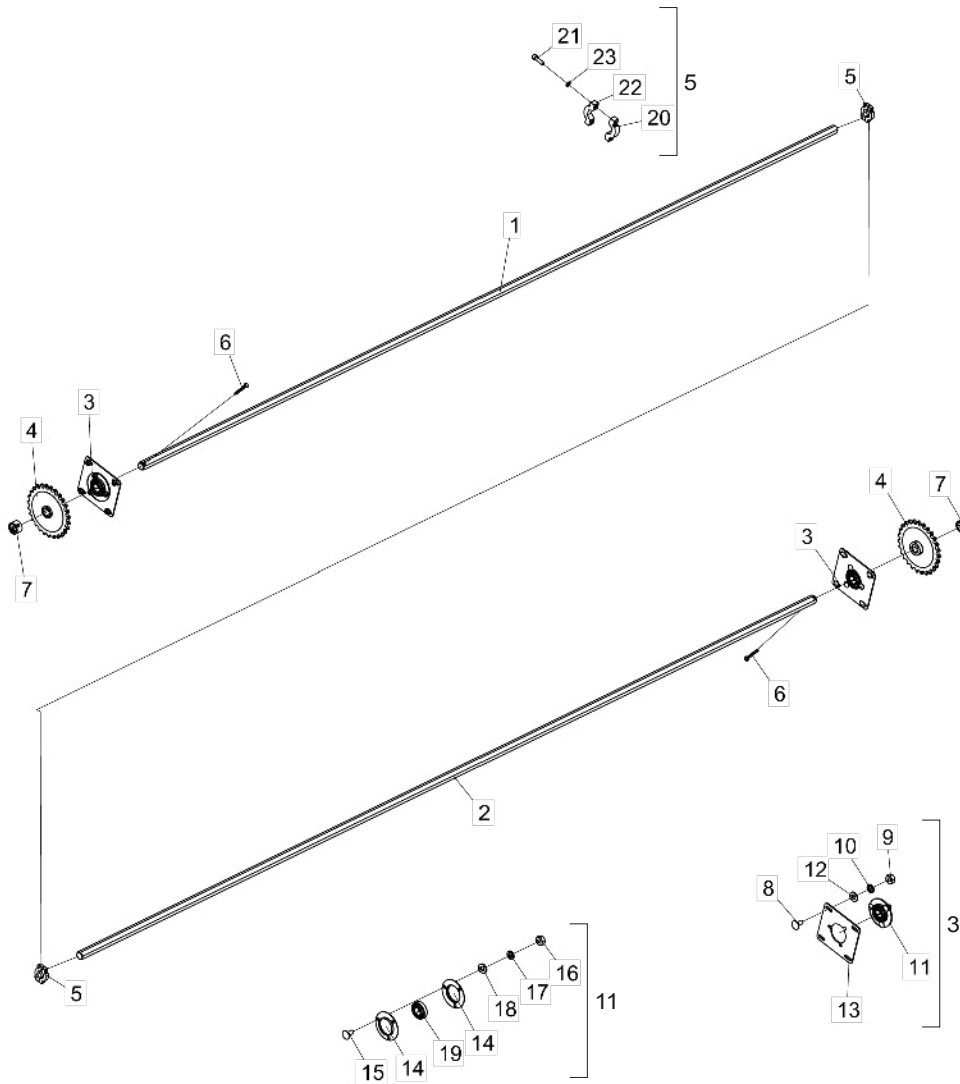

• Eixo para Montante Funcional com Recorte

Item	Código	Descrição do Produto	Todos	326mm	3710mm	4160mm	4650mm	5060mm	5510mm	5960mm	6410mm	6860mm	7310mm	7760mm	8170mm	8615mm		
1	5232011015-7	Eixo Sextavado de 1.1/4" X 1575mm		1														
1	5232011051-3	Eixo Sextavado de 1.1/4" X 1800mm			1													
1	5232011053-0	Eixo Sextavado de 1.1/4" X 2025mm				1												
1	5232011052-1	Eixo Sextavado de 1.1/4" X 2280mm					1											
1	5232011055-6	Eixo Sextavado de 1.1/4" X 2475mm						1										
1	5232011056-4	Eixo Sextavado de 1.1/4" X 2700mm							1									
1	5232011035-1	Eixo Sextavado de 1.1/4" X 2925mm								1								
1	5232011037-8	Eixo Sextavado de 1.1/4" X 3150mm									1							
1	5232011039-4	Eixo Sextavado de 1.1/4" X 3375mm										1						
1	5232011041-6	Eixo Sextavado de 1.1/4" X 3600mm											1					
1	5232011043-2	Eixo Sextavado de 1.1/4" X 3845mm												1				
1	5232011947-2	Eixo Sextavado de 1.1/4" X 4049,5mm													1			
1	5232011926-0	Eixo Sextavado de 1.1/4" X 4272mm														1		
2	5232011014-9	Eixo Sextavado de 1.1/4" X 1830mm		1														
2	5232011050-5	Eixo Sextavado de 1.1/4" X 2055mm			1													
2	5232011052-1	Eixo Sextavado de 1.1/4" X 2280mm				1												
2	5232011001-7	Eixo Sextavado de 1.1/4" X 2533mm					1											
2	5232011054-8	Eixo Sextavado de 1.1/4" X 2730mm						1										
2	5232011057-2	Eixo Sextavado de 1.1/4" X 2955mm							1									
2	5232011034-3	Eixo Sextavado de 1.1/4" X 3180mm								1								
2	5232011036-0	Eixo Sextavado de 1.1/4" X 3395mm									1							
2	5232011038-6	Eixo Sextavado de 1.1/4" X 3630mm										1						
2	5232011040-8	Eixo Sextavado de 1.1/4" X 3855mm											1					
2	5232011042-4	Eixo Sextavado de 1.1/4" X 4080mm												1				
2	5232011946-4	Eixo Sextavado de 1.1/4" X 4284,5mm													1			
2	5232011927-8	Eixo Sextavado de 1.1/4" X 4507mm														1		
3	5530012180-1	Suporte do Rolamento																
4	5256010221-6	Engrenagem de 27 Dentes Completa(Asa 80)																
5	5460010016-8	Presilha P/Eixo de 1.1/4" Completa																
6	6020050124-4	Contrapino 3/8" X 3" (Zincado Branco)																
7	5080010795-1	Bucha C/Furo Sextavado de Ø32,20mm																
8	6020317445-7	Parafuso Cab.Francesa M10 X 1,50 X 25mm Cl8.8 Rt																
9	6020310822-5	Porca Sext. M10 X 1,50 Ma Cl8 Ch.17mm Alt.8,00mm																
10	6020010394-0	Arruela de Pressão M10 Média(Bicromatizado)																
11	5368010578-9	Mancal de Chapa C/Rolamento																
12	5024010466-8	Arruela Lisa de Ø10,3 X Ø20 X 2,00mm																
13	5136012952-0	Chapa de Fixação do Rolamento																
14	6020250496-8	Mancal Chapa de Aço Repuxada 03 72Msb																
15	6020317445-7	Parafuso Cab.Francesa M10 X 1,50 X 25mm Cl8.8 Rt																
16	6020310822-5	Porca Sext. M10 X 1,50 Ma Cl8 Ch.17mm Alt.8,00mm																
17	6020010394-0	Arruela de Pressão M10 Média(Bicromatizado)																
18	5024010466-8	Arruela Lisa de Ø10,3 X Ø20 X 2,00mm																
19	6020350898-3	Rolamento Gsk104-207-Krr-B-As2/V-Ah01(Ina 1ª Linha)																
20	5460010014-1	Presilha Inferior P/Eixo de 1.1/4"																
21	6020310111-5	Parafuso Allen C/C M8 X 1,25 X 30mm Cl12.9 Rt																
22	5460010015-0	Presilha Superior P/Eixo de 1.1/4"																
23	6020010004-5	Arruela de Pressão M8 Média(Bicromatizado)