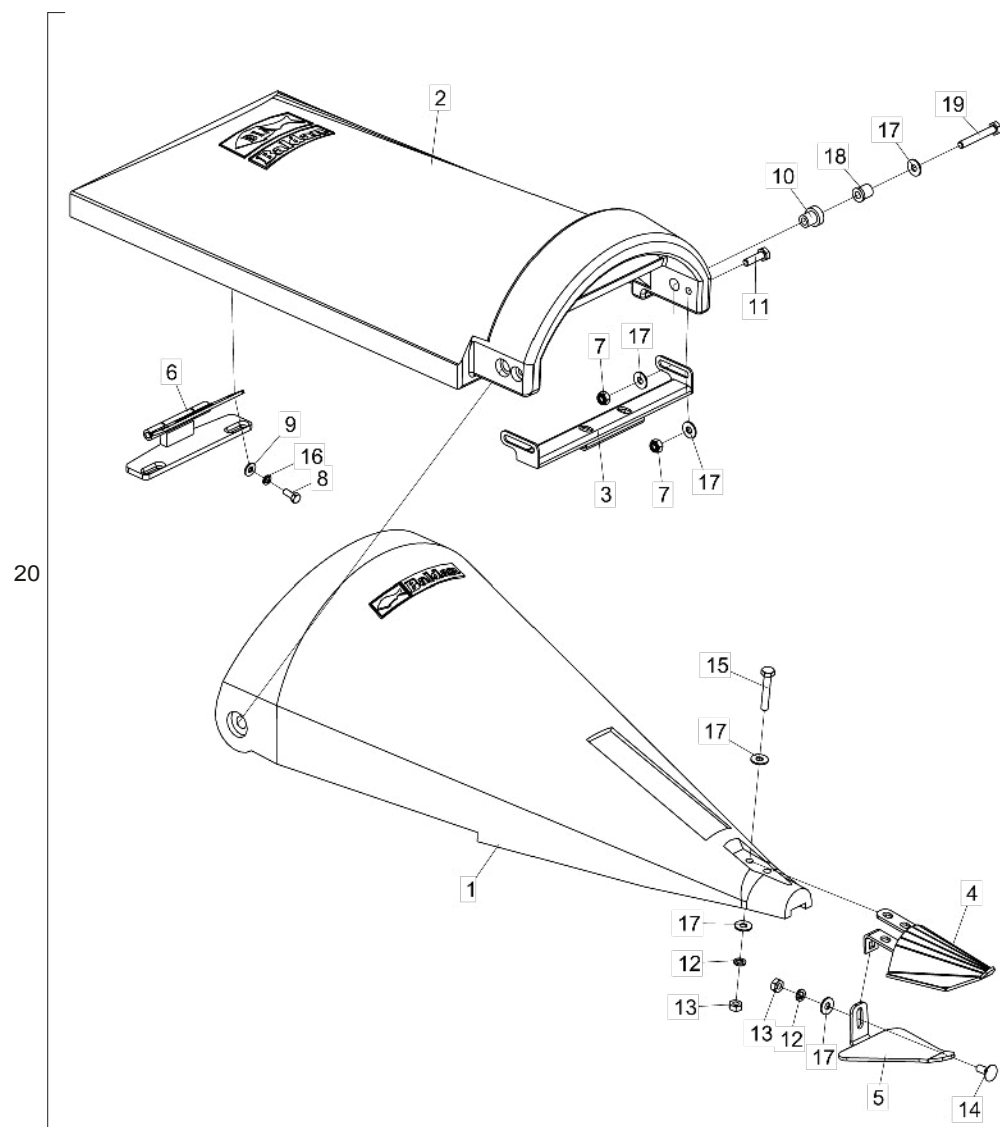

• Proteção Completa das Linhas

Item	Código	Descrição do Produto	Todos								
			Esp. 450/500mm	Esp. 450/500mm P/Sensor de Altura	Esp. 550/600mm	Esp. 550/600mm P/Sensor de Altura	Esp. 650/700mm	Esp. 750/800mm	Esp. 850/900mm		
1	6020055500-0	Carenagem Frontal Cinza Escuro - Espaçamento de 450/500mm	1	1							
1	6020055501-8	Carenagem Frontal Cinza Escuro - Espaçamento de 550/600mm			1	1					
1	6020055502-6	Carenagem Frontal Cinza Escuro - Espaçamento de 650/700mm					1				
1	6020055503-4	Carenagem Frontal Cinza Escuro - Espaçamento de 750/800mm							1		
1	6020055504-2	Carenagem Frontal Cinza Escuro - Espaçamento de 850/900mm								1	
2	6020055505-0	Carenagem Traseira Cinza Escuro - Espaçamento de 450/500mm	1	1							
2	6020055506-9	Carenagem Traseira Cinza Escuro - Espaçamento de 550/600mm			1	1					
2	6020055507-7	Carenagem Traseira Cinza Escuro - Espaçamento de 650/700mm					1				
2	6020055508-5	Carenagem Traseira Cinza Escuro - Espaçamento de 750/800mm						1			
2	6020055509-3	Carenagem Traseira Cinza Escuro - Espaçamento de 850/900mm								1	
3	5530012187-9	Suporte de Fixação P/Espaçamento de 450/500mm	1	1							
3	5530012196-8	Suporte de Fixação P/Espaçamento de 550/600mm			1	1					
3	5530012195-0	Suporte de Fixação P/Espaçamento de 650/700mm					1				
3	5530012194-1	Suporte de Fixação P/Espaçamento de 750/800mm						1			
3	5530012193-3	Suporte de Fixação P/Espaçamento de 850/900mm								1	
4	5054010024-9	Bico Frontal	1								
5	5136012960-1	Chapa do Bico	1		1		1	1	1	1	1
5	5136016063-0	Chapa do Bico									
6	5530012186-0	Suporte de Articulação Completo Espaçamento de 450/500mm	1	1							
6	5530012200-0	Suporte de Articulação Completo Espaçamento de 550/600mm			1	1					
6	5530012199-2	Suporte de Articulação Completo Espaçamento de 650/700mm					1				
6	5530012198-4	Suporte de Articulação Completo Espaçamento de 750/800mm						1			
6	5530012197-6	Suporte de Articulação Completo Espaçamento de 850/900mm							1		
7	6020317435-0	Porca Sextavada Autotravante C/Nylon Baixa M10 X 1,50 Ma Cl8 Ch.17mm	4								
8	6020311269-9	Parafuso Cab.Sextavada M8 X 1,25 X 20mm Cl8.8 Rt(Bicromatizado)	2								
9	5024010073-5	Arruela Lisa de Ø8,5 X Ø20 X 2,00mm	2								
10	5080010798-6	Bucha C/Rebaixo da Carenagem	2								
11	6020310437-8	Parafuso Cab.Sextavada M10 X 1,50 X 35mm Cl8.8 Rt(Bicromatizado)	2								
12	6020010394-0	Arruela de Pressão M10 Média(Bicromatizado)	3								
13	6020310822-5	Porca Sextavada M10 X 1,50 Ma Cl8 Ch.17mm Alt.8,00mm (Bicromatizado)	3								
14	6020317445-7	Parafuso Cab.Francesa M10 X 1,50 X 25mm Cl8.8 Rt(Bicromatizado)	1								
15	6020310151-4	Parafuso Cab.Sextavada M10 X 1,50 X 60mm Cl8,8 Rt(Bicromatizado)	2								
16	6020010004-5	Arruela de Pressão M8 Média(Bicromatizado)	2								
17	5024010075-1	Arruela Lisa de Ø10,3 X Ø25 X 2,00mm	11								
18	5080010799-4	Bucha Menor da Carenagem	2								
19	6020317444-9	Parafuso Cab.Sextavada M10 X 1,50 X 70mm Cl8.8 Rt(Bicromatizado)	2								
20	5464010360-7	Proteção Completa Esp. 450/500mm	1								
20	5464010519-7	Proteção Completa Esp. 450/500mm P/Sensor de Altura		1							
20	5464010361-5	Proteção Completa Esp. 550/600mm			1						
20	5464010524-3	Proteção Completa Esp. 550/600mm P/Sensor de Altura				1					
20	5464010362-3	Proteção Completa Esp. 650/700mm					1				
20	5464010363-1	Proteção Completa Esp. 750/800mm						1			
20	5464010364-0	Proteção Completa Esp. 850/900mm							1