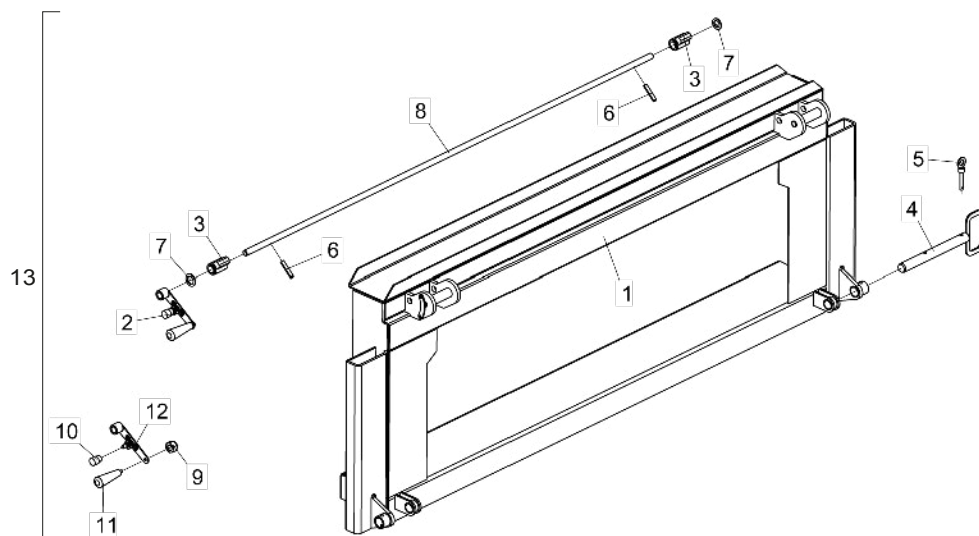

• Suporte do Acoplamento CLAAS

Item	Código	Descrição do Produto	Todos
1	5003010004-0	Acoplamento Claas	1
2	5008010247-7	Alavanca Da Manivela	1
3	5080011611-0	Bucha C/Lingueta	2
4	5432010622-5	Pino Lateral	2
5	5432010621-7	Pino De Ø3/8" C/Argola	2
6	6020310471-8	Pino Elastico Pesado Ø6 X 30Mm	6
7	5024010018-2	Arruela Lisa De Ø20 X Ø31 X 2,00Mm	2
8	5232011919-7	Eixo De 3/4" X 1880Mm	1
9	6020310813-6	Porca Sextavada Autotravante C/Nylon 5/16" 18F Unc Gr5 Ch.1/2" Alt.9,00Mm	1
10	6020430203-3	Manopla Pma 330 Rosca 3/8" X 16 Fios	1
11	5468010304-9	Puxador De 1.1/2" X 117Mm	1
12	5530016098-0	Suporte Da Manivela	1
13	5530016126-9	Suporte do Acoplamento Modelo CLAAS	1