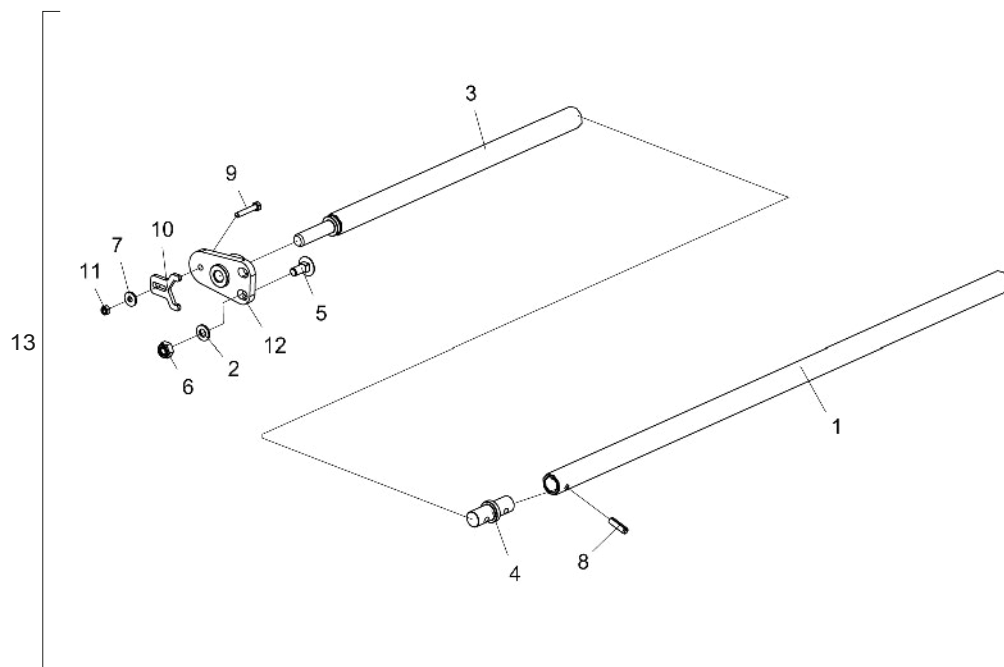

• Eixo Completo da Chapa Espigadora

Item	Código	Descrição do Produto	Todos	3260mm	3710mm	4160mm	4650mm	5060mm	5510mm	5960mm	6410mm	6860mm	7310mm	7760mm	8170mm	8615mm		
1	5552011202-1	Tubo de Ø20 X Ø28 X 3150mm									1	1	1	1				
1	5552011190-4	Tubo de Ø20 X Ø28 X 4025mm														1		
1	5552011191-2	Tubo de Ø20 X Ø28 X 4500mm														1		
2	5024010466-8	Arruela Lisa de Ø10,3 X Ø20 X 2,00mm	2															
3	5552011204-8	Tubo C/Eixo de 3216mm		1							1							
3	5552011205-6	Tubo C/Eixo de 3716mm			1							1						
3	5552011192-0	Tubo C/Eixo de 4091mm				1							1		1	1		
3	5552011193-9	Tubo C/Eixo de 4566mm					1							1				
3	5552011206-4	Tubo C/Eixo de 5066mm						1										
3	5552011207-2	Tubo C/Eixo de 5516mm							1									
3	5552011208-0	Tubo C/Eixo de 5966mm								1								
4	5232012111-6	Eixo de Regulagem Das Facas									1	1	1	1	1	1		
5	6020317445-7	Parafuso Cab.Francesa M10 X 1,50 X 25mm Cl8.8 Rt	2															
6	6020317435-0	Porca Sext. Autotravante C/Nylon M10 X 1,50 Ma Cl8	2															
7	5024010161-8	Arruela Lisa de Ø7 X Ø18 X 2,00mm	1															
8	6020310531-5	Pino Elástico Pesado Ø8 X 26mm									2	2	2	2	2	2		
9	6020310898-5	Parafuso Cab.Sextavada M6 X 1,00 X 35mm Cl8.8 Rt	1															
10	5558010476-1	Trava Do Eixo	1															
11	6020317442-2	Porca Sext. Autotr. C/Nylon M6 X 1,00 Ma Cl8	1															
12	5530017450-6	Suporte Guia	1															
13	5232012122-1	Eixo Cpl. da Chapa Espigadora(3260mm)		1														
13	5232012123-0	Eixo Cpl. da Chapa Espigadora(3710mm)			1													
13	5232012124-8	Eixo Cpl. da Chapa Espigadora(4160mm)				1												
13	5232012125-6	Eixo Cpl. da Chapa Espigadora(4650mm)					1											
13	5232012126-4	Eixo Cpl. da Chapa Espigadora(5060mm)						1										
13	5232012127-2	Eixo Cpl. da Chapa Espigadora(5510mm)							1									
13	5232012128-0	Eixo Cpl. da Chapa Espigadora(5960mm)								1								
13	5232012129-9	Eixo Cpl. da Chapa Espigadora(6410mm)									1							
13	5232012130-2	Eixo Cpl. da Chapa Espigadora(6860mm)										1						
13	5232012131-0	Eixo Cpl. da Chapa Espigadora(7310mm)											1					
13	5232012132-9	Eixo Cpl. da Chapa Espigadora(7760mm)												1				
13	5232012115-9	Eixo Cpl. da Chapa Espigadora(8170mm)													1			
13	5232012116-7	Eixo Cpl. da Chapa Espigadora(8615mm)														1