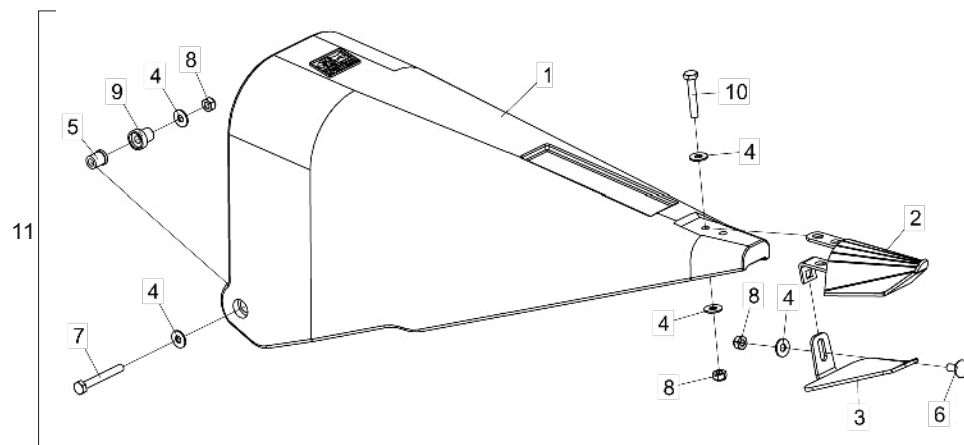

• Bico Plástico Lateral