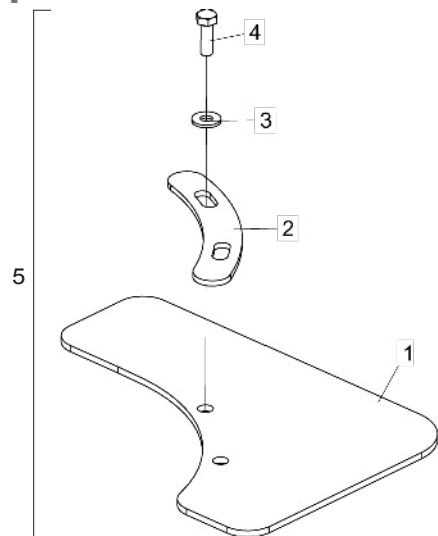

• Proteção Completa de Borracha

Item	Código	Descrição do Produto	Todos	Esp. 450mm	Esp. 500mm	Esp. 550mm	Esp. 600mm	Esp. 700mm	Esp. 750mm	Esp. 800mm	Esp. 850mm	Esp. 900mm	
1	6020310316-9	Proteção de Borracha P/Espaçamento de 450mm		1									
1	6020310317-7	Proteção de Borracha P/Espaçamento de 500mm			1								
1	6020310318-5	Proteção de Borracha P/Espaçamento de 550mm				1							
1	6020310319-3	Proteção de Borracha P/Espaçamento de 600mm					1						
1	6020310322-3	Proteção de Borracha P/Espaçamento de 700mm						1					
1	6020310323-1	Proteção de Borracha P/Espaçamento de 750mm							1				
1	6020310324-0	Proteção de Borracha P/Espaçamento de 800mm								1			
1	6020310325-8	Proteção de Borracha P/Espaçamento de 850mm									1		
1	6020310326-6	Proteção de Borracha P/Espaçamento de 900mm										1	
2	5136014709-0	Chapa de Fixação da Proteção de 450 à 700mm		1	1	1	1	1					
2	5136014710-3	Chapa de Fixação da Proteção de 750 à 900mm							1	1	1	1	
3	5024010073-5	Arruela Lisa de Ø8,5 X Ø20 X 2,00mm	2										
4	6020310448-3	Parafuso Cab.Sextavada M8 X 1,25 X 25mm Cl8.8 Rt	2										
5	5464010245-7	Proteção de Borracha Completa P/Esp. 450mm		1									
5	5464010246-5	Proteção de Borracha Completa P/Esp. 500mm			1								
5	5464010247-3	Proteção de Borracha Completa P/Esp. 550mm				1							
5	5464010248-1	Proteção de Borracha Completa P/Esp. 600mm					1						
5	5464010250-3	Proteção de Borracha Completo P/Esp. 700mm						1					
5	5464010251-1	Proteção de Borracha Completa P/Esp. 750mm							1				
5	5464010252-0	Proteção de Borracha Completo P/Esp. 800mm								1			
5	5464010253-8	Proteção de Borracha Completa P/Esp. 850mm									1		
5	5464010254-6	Proteção de Borracha Completa P/Esp. 900mm										1