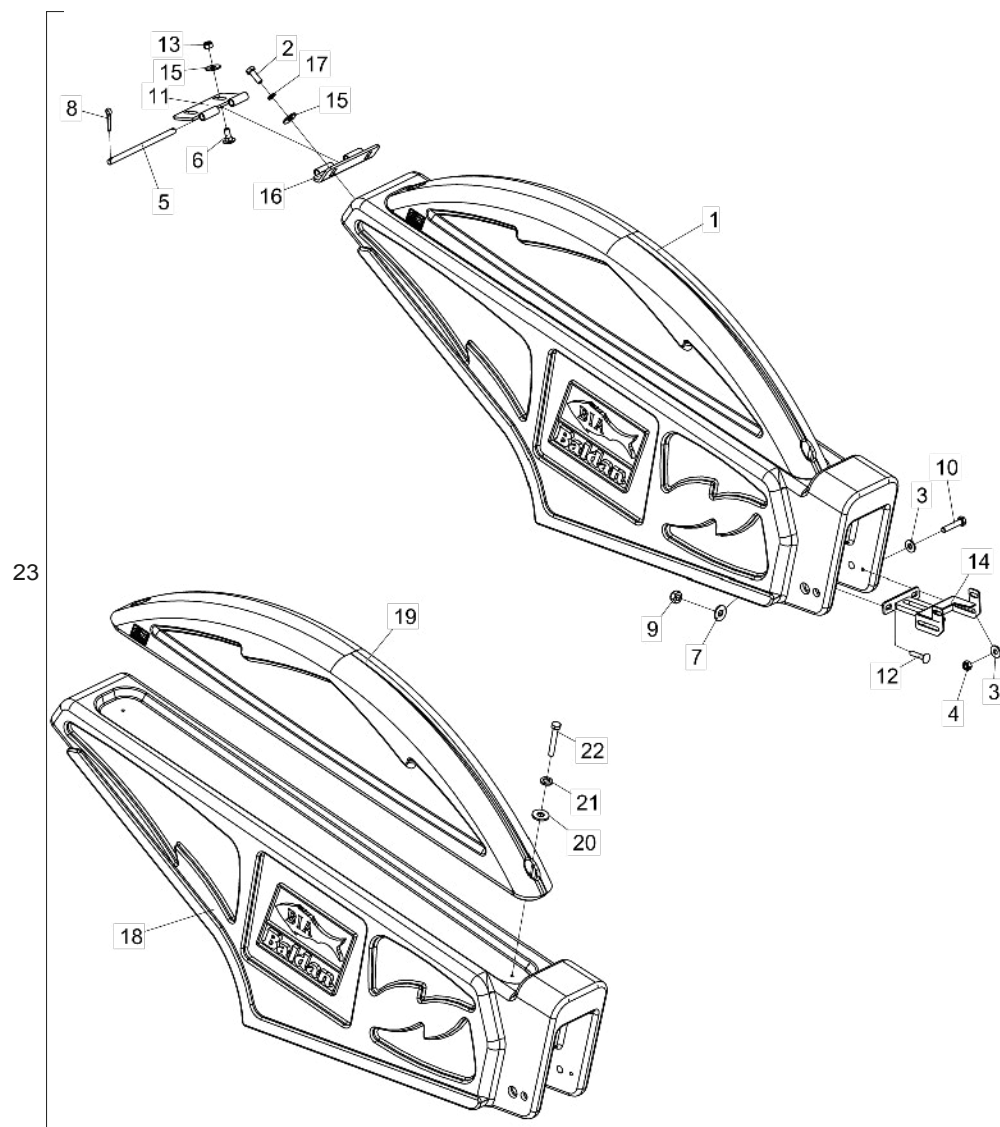

• Proteção Lateral Maior

Item	Código	Descrição do Produto	Todos	Direita	Esquerda
1	6020310694-0	Proteção Lateral Direita Maior		1	
1	6020310695-8	Proteção Lateral Esquerda Maior			1
2	6020310439-4	Parafuso Cab.Sextavada M12 X 1,75 X 35mm Cl8.8 Rt(Bicromatizado)	2		
3	5024010073-5	Arruela Lisa de Ø8,5 X Ø20 X 2,00mm	4		
4	6020317449-0	Porca Sextavada Autotravante C/Nylon Baixa M8 X 1,25 Ma Cl8 Ch.13mm Alt.8,00mm	2		
5	5232011560-4	Eixo de Ø1/2" X 224mm	1		
6	6020311202-8	Parafuso Cab.Francesa M12 X 1,75 X 30mm Cl8.8 Rt(Bicromatizado)	2		
7	5024010075-1	Arruela Lisa de Ø10,3 X Ø25 X 2,00mm	2		
8	6020050104-0	Contrapino 3/16" X 1" (Zincado Branco)	2		
9	6020317435-0	Porca Sextavada Autotravante C/Nylon Baixa M10 X 1,50 Ma Cl8 Ch.17mm Alt.10,00mm	2		
10	6020317453-8	Parafuso Cab.Sextavada M8 X 1,25 X 40mm Cl8.8 Rp(Bicromatizado)	2		
11	5228010001-3	Dobradiça da Proteção Lateral	1		
12	6020317454-6	Parafuso Cab.Francesa M10 X 1,50 X 50mm Cl8.8 Rp(Bicromatizado)	2		
13	6020310847-0	Porca Sextavada Autotravante C/Nylon Baixa M12 X 1,75 Ma Cl8 Ch.19mm Alt.12,00mm	2		
14	5530012113-5	Suporte de Fixação da Lateral	1		
15	5024010068-9	Arruela Lisa de Ø13,3 X Ø35,5 X 3,00mm	4		
16	5228010002-1	Dobradiça Direita da Proteção Lateral		1	
16	5228010003-0	Dobradiça Esquerda da Proteção Lateral			1
17	6020010395-8	Arruela de Pressão M12 Media(Bicromatizado)	2		
18	6020310703-2	Proteção Lateral Direita Maior		1	
18	6020310704-0	Proteção Lateral Esquerda Maior			1
19	6020310700-8	Proteção Superior	1		
20	5024010073-5	Arruela Lisa Ø8,5 x Ø20 x 2,00mm	2		
21	6020010004-5	Arruela de Pressão M8 (Bicromatizado)	2		
22	6020311009-2	Parafuso Cab. Sextavada M8 x 1,25 x 55mm CL 8.8 RP (Bicromatizado)	2		
23	5464010337-2	Proteção Lateral Direita Maior Completa		1	
23	5464010338-0	Proteção Lateral Esquerda Maior Completa			1