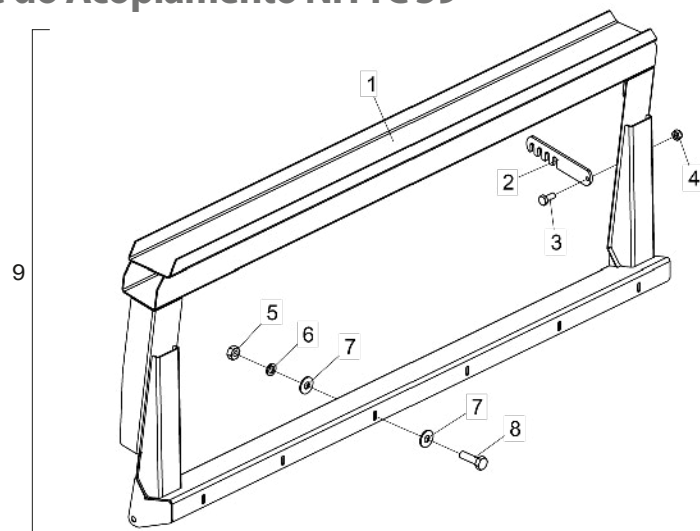

• Suporte do Acoplamento NH TC 59

Item	Código	Descrição do Produto	Todos
1	5530012302-2	Suporte do Acoplamento (Mod.New Holland Tc 59)	1
2	5558010321-8	Trava de Engate	1
3	6020310452-1	Parafuso Cab.Sextavada M10 X 1,50 X 25mm Cl8.8 Rt(Bicromatizado)	1
4	6020317435-0	Porca Sextavada Autotravante C/Nylon Baixa M10 X 1,50 Ma Cl8 Ch.17mm Alt.10,00mm	1
5	6020310822-5	Porca Sextavada M10 X 1,50 Ma Cl8 Ch.17mm Alt.8,00mm (Bicromatizado)	6
6	6020010394-0	Arruela de Pressao M10 Média(Bicromatizado)	6
7	5024010075-1	Arruela Lisa de Ø10,3 X Ø25 X 2,00mm	12
8	6020310437-8	Parafuso Cab.Sextavada M10 X 1,50 X 35mm Cl8.8 Rt(Bicromatizado)	6
9	5530012301-4	Suporte do Acoplamento (Mod.New Holland Tc 59)	1