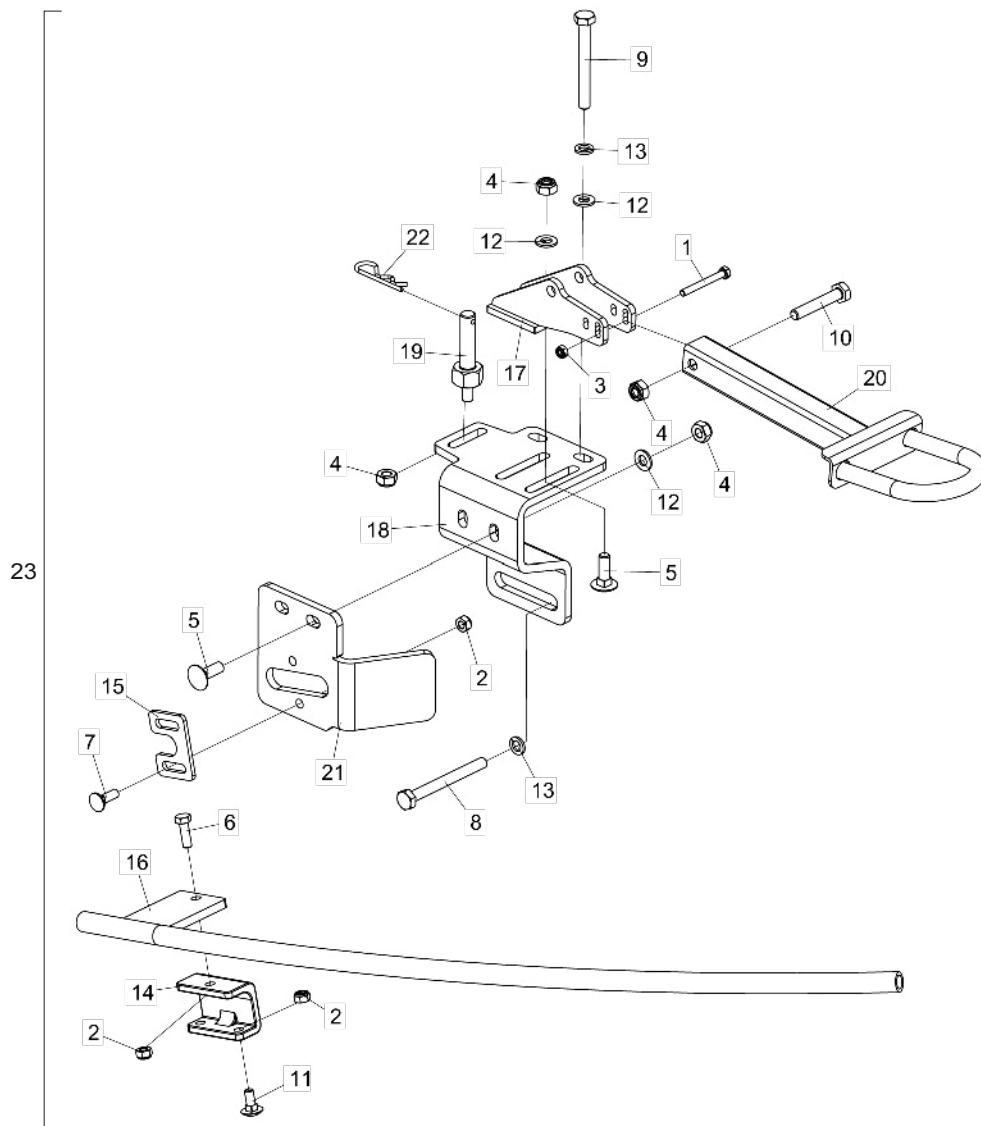

• Suporte Lateral de Fixação da Proteção

Item	Código	Descrição do Produto	Todos	Direito	Esquerdo
1	6020317479-1	Parafuso Cab.Sextavada M6 X 1,00 X 55mm Cl8.8 Rp(Bicromatizado)	1		
2	6020317449-0	Porca Sextavada Autotravante C/Nylon Baixa M8 X 1,25 Ma Cl8 Ch.13mm Alt.8,00mm	5		
3	6020317442-2	Porca Sextavada Autotravante C/Nylon Baixa M6 X 1,00 Ma Cl8 Ch.10mm Alt.6,00mm	1		
4	6020317435-0	Porca Sextavada Autotravante C/Nylon Baixa M10 X 1,50 Ma Cl8 Ch.17mm Alt.10,00mm	6		
5	6020317544-5	Parafuso Cab.Francesa M10 X 1,50 X 30mm Cl8.8 Rt(Bicromatizado)	4		
6	6020310448-3	Parafuso Cab.Sextavada M8 X 1,25 X 25mm Cl8.8 Rt(Bicromatizado)	1		
7	6020317457-0	Parafuso Cab.Francesa M8 X 1,25 X 25mm Cl8.8 Rt(Bicromatizado)	2		
8	6020317463-5	Parafuso Cab.Sextavada M10 X 1,50 X 100mm Cl8.8 Rp(Bicromatizado)	2		
9	6020317438-4	Parafuso Cab.Sextavada M10 X 1,50 X 90mm Cl8.8 Rp(Bicromatizado)	2		
10	6020310151-4	Parafuso Cab.Sextavada M10 X 1,50 X 60mm Cl8.8 Rt(Bicromatizado)	1		
11	6020317452-0	Parafuso Cab.Francesa M8 X 1,25 X 20mm Cl8.8 Rt(Bicromatizado)	2		
12	5024010466-8	Arruela Lisa de Ø10,3 X Ø20 X 2,00mm	6		
13	6020010394-0	Arruela de Pressão M10 Média(Bicromatizado)	4		
14	6010602659-1	Suporte de Fixação do Varão	1		
15	5136014937-8	Chapa de Fixação do Varão	1		
16	5530015381-9	Suporte Guia da Lateral	1		
17	5530012242-5	Suporte de Fixação da Proteção	1		
18	5136014047-8	Chapa Direita de Apoio Lateral		1	
18	5136013038-3	Chapa Lateral de Apoio			1
19	5232011380-6	Eixo Sextavado de Fixação Lateral	1		
20	5530012184-4	Suporte do Bico Para Transporte	1		
21	5136014935-1	Chapa de Fixação Direita do Varão		1	
21	5136014936-0	Chapa de Fixação do Varão			1
22	6020390294-0	Trava Nma - Tipo "R" de Ø3,5 X 67mm(Especial)	1		
23	5530015379-7	Suporte Lateral Direito de Fixação da Proteção		1	
23	5530015380-0	Suporte Lateral Esquerdo de Fixação da Proteção			1