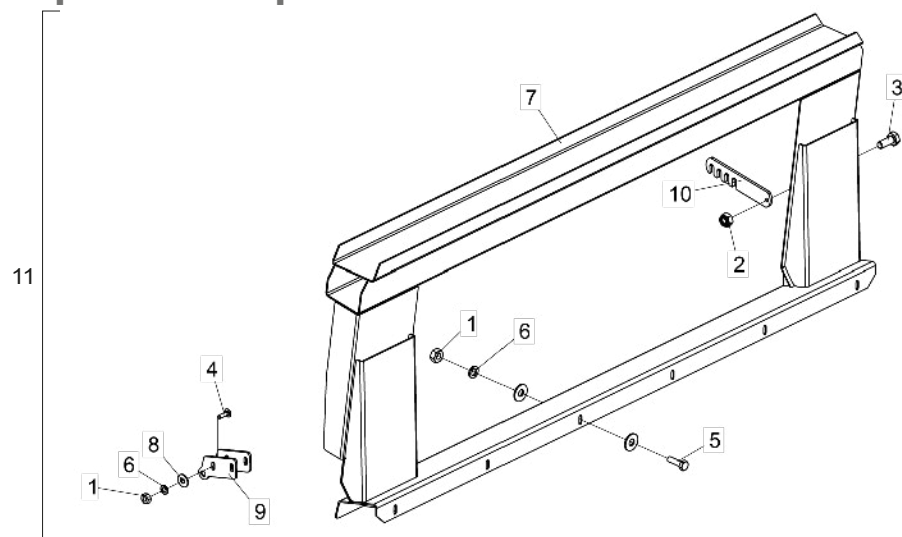

• Suporte do Acoplamento NH TC 57-55

Item	Código	Descrição do Produto	Todos
1	6020310822-5	Porca Sextavada M10 X 1,50 Ma Cl8 Ch.17mm Alt.8,00mm (Bicromatizado)	14
2	6020317435-0	Porca Sextavada Autotravante C/Nylon Baixa M10 X 1,50 Ma Cl8 Ch.17mm Alt.10,00mm	1
3	6020310452-1	Parafuso Cab.Sextavada M10 X 1,50 X 25mm Cl8.8 Rt(Bicromatizado)	1
4	6020317461-9	Parafuso Cab.Francesa M10 X 1,50 X 35mm Cl8.8 Rt(Bicromatizado)	8
5	6020310437-8	Parafuso Cab.Sextavada M10 X 1,50 X 35mm Cl8.8 Rt(Bicromatizado)	6
6	6020010394-0	Arruela de Pressão M10 M´rdia(Bicromatizado)	14
7	5530012265-4	Suporte do Acoplamento Completo(Mod.Nh Tc 57-55)	1
8	5024010075-1	Arruela Lisa de Ø10,3 X Ø25 X 2,00mm	20
9	5530012269-7	Suporte de Fixação do Acoplamento	2
10	5558010321-8	Trava de Engate	1
11	5530012266-2	Suporte do Acoplamento Completo(Mod.NH Tc 57-55)	1