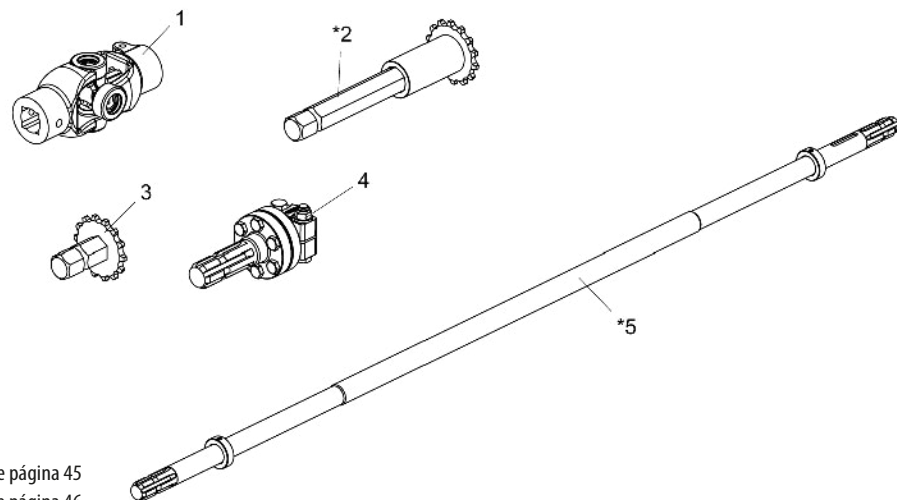

• Juntas, Eixos e Engrenagens

* Item 2 - Vide página 45

* Item 5 - Vide página 46