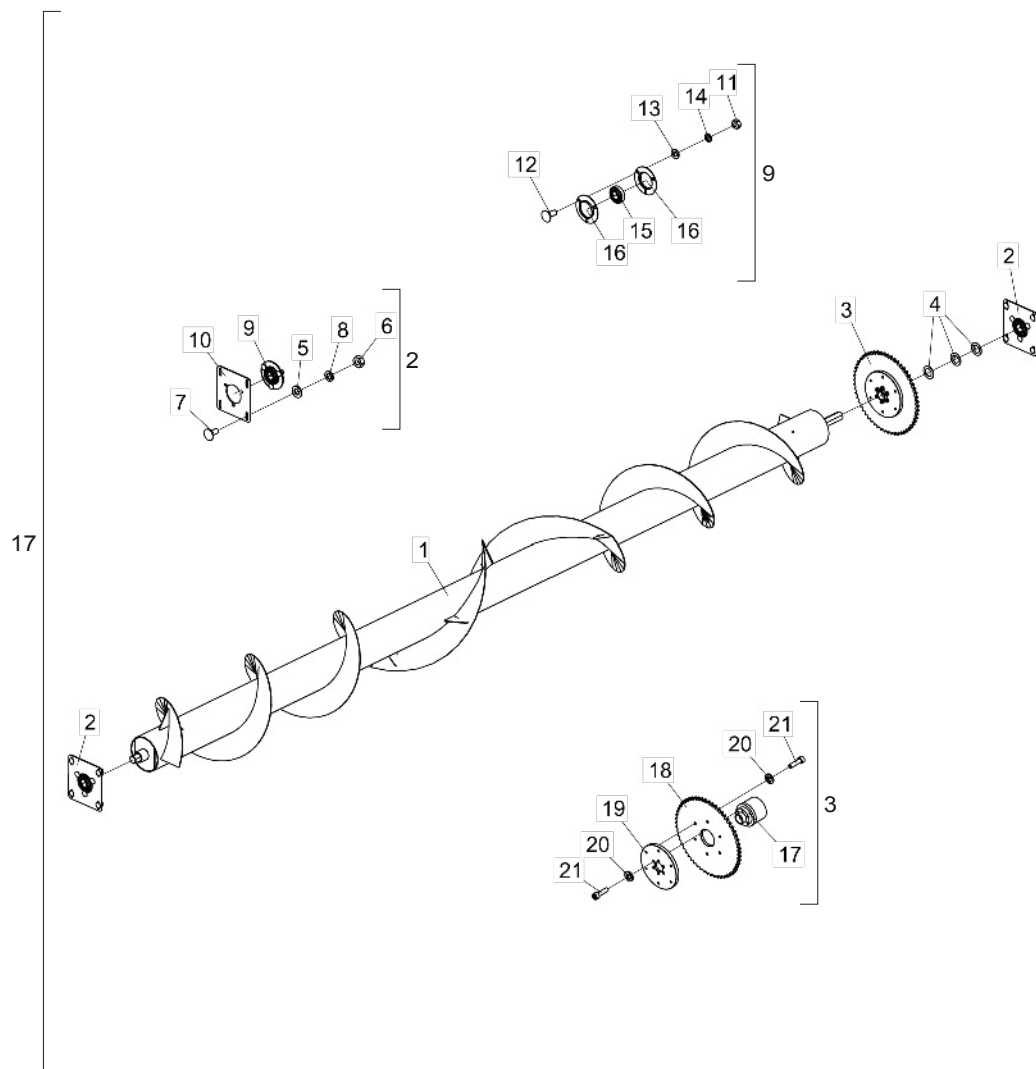

• Condutor Caracol Sem Aleta 4160mm à 7760mm

Item	Código	Descrição do Produto	Todos	4160mm	4650mm	5060mm	5510mm	5960mm	6410mm	6860mm	7310mm	7760mm	
1	6020055477-1	Condutora Caracol S/Aleta(Montante de 4160mm)	1										
1	6020055478-0	Condutora Caracol S/Aleta(Montante de 4650mm)		1									
1	6020055479-8	Condutora Caracol S/Aleta(Montante de 5060mm)			1								
1	6020055480-1	Condutora Caracol S/Aleta(Montante de 5510mm)				1							
1	6020055481-0	Condutora Caracol S/Aleta(Montante de 5960mm)					1						
1	6020055482-8	Condutora Caracol S/Aleta(Montante de 6410mm)						1					
1	6020055483-6	Condutora Caracol S/Aleta(Montante de 6860mm)							1				
1	6020055484-4	Condutora Caracol S/Aleta(Montante de 7310mm)								1			
1	6020055485-2	Condutora Caracol S/Aleta(Montante de 7760mm)									1		
2	5530012180-1	Suporte do Rolamento	2										
3	5256010231-3	Engrenagem de 58 Dentes(Asa 60) C/Limitador de Torque		1	1	1	1	1	1	1			
3	5256010319-0	Engrenagem de 58 Dentes(Asa 60) C/Limitador de Torque 900N									1	1	
4	5024010490-0	Arruela C/Furo Sextavado de Ø32mm	3										
5	5024010466-8	Arruela Lisa de Ø10,3 X Ø20 X 2,00mm	4										
6	6020310822-5	Porca Sextavada M10 X 1,50 Ma Cl8 Ch.17mm Alt.8,00mm	4										
7	6020317445-7	Parafuso Cab.Francesa M10 X 1,50 X 25mm Cl8.8 Rt(Bicromatizado)	4										
8	6020010394-0	Arruela de Pressão M10 Media(Bicromatizado)	4										
9	5368010578-9	Mancal de Chapa C/Rolamento	1										
10	5136012952-0	Chapa de Fixação do Rolamento	1										
11	6020310822-5	Porca Sextavada M10 X 1,50 Ma Cl8 Ch.17mm Alt.8,00mm	3										
12	6020317445-7	Parafuso Cab.Francesa M10 X 1,50 X 25mm Cl8.8 Rt(Bicromatizado)	3										
13	5024010466-8	Arruela Lisa de Ø10,3 X Ø20 X 2,00mm	3										
14	6020010394-0	Arruela de Pressão M10 Media(Bicromatizado)	3										
15	6020350898-3	Rolamento Gsk104-207-Krr-B-As2/V-Ah01(Ina Primeira Linha)	1										
16	6020250496-8	Mancal Chapa de Aco Repuxada 03 72Msb	2										
17	5150010115-0	Condutor Caracol C/Limitador de Torque S/Aleta(Mont. de 4160Mm)		1									
17	5150010116-8	Condutor Caracol C/Limitador de Torque S/Aleta(Mont. de 4650Mm)			1								
17	5150010117-6	Condutor Caracol C/Limitador de Torque S/Aleta(Mont. de 5060Mm)				1							
17	5150010118-4	Condutor Caracol C/Limitador de Torque S/Aleta(Mont. de 5510Mm)					1						
17	5150010119-2	Condutor Caracol C/Limitador de Torque S/Aleta(Mont. de 5960Mm)						1					
17	5150010120-6	Condutor Caracol C/Limitador de Torque S/Aleta(Mont. de 6410Mm)							1				
17	5150010121-4	Condutor Caracol C/Limitador de Torque S/Aleta(Mont. de 6860Mm)								1			
17	5150010122-2	Condutor Caracol C/Limitador de Torque S/Aleta(Mont. de 7310Mm)									1		
17	5150010123-0	Condutor Caracol C/Limitador de Torque S/Aleta(Mont. de 7760Mm)										1