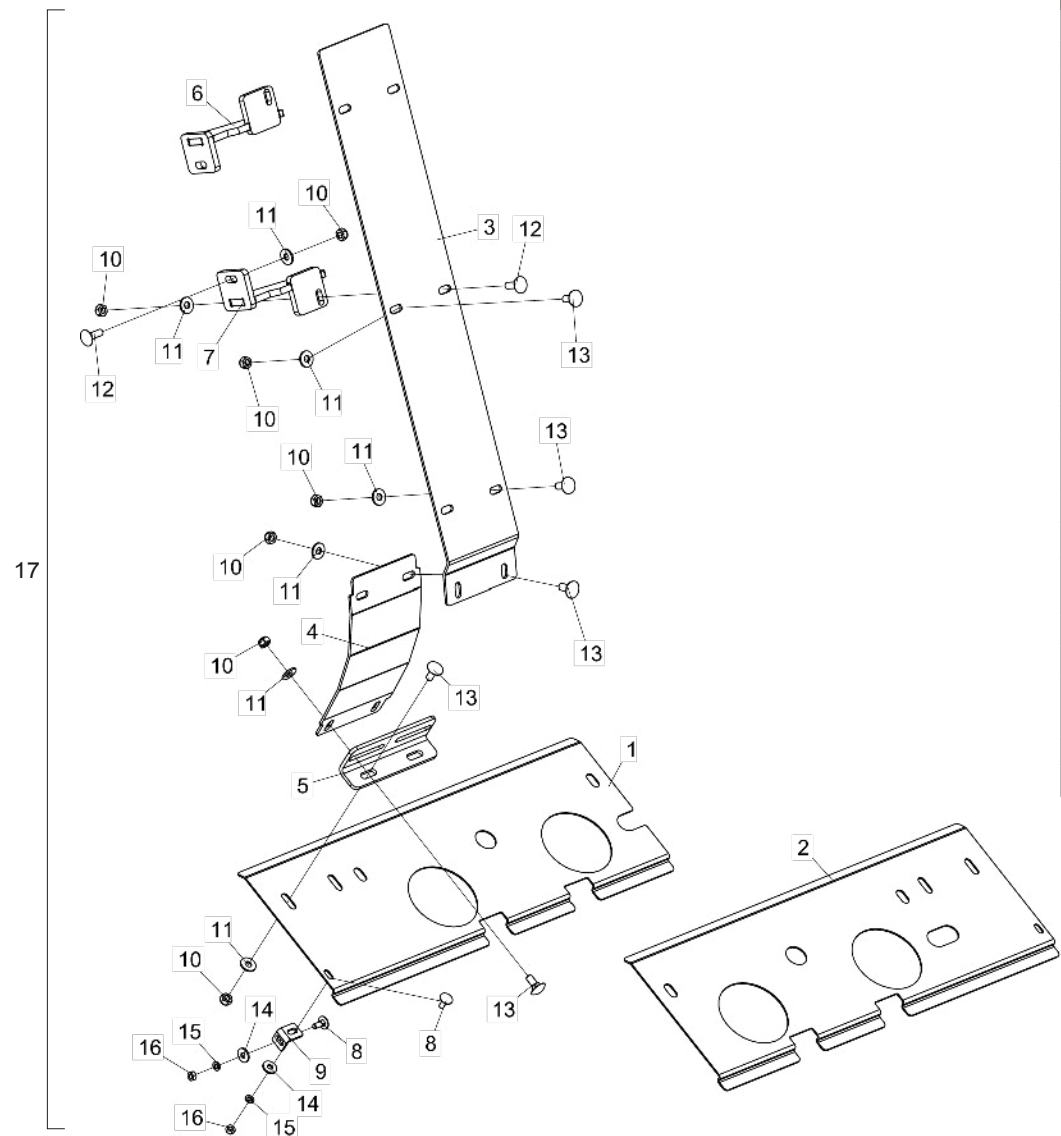

• Proteção Completa para Lateral

Item	Código	Descrição do Produto	Todos	46mm	51mm	76mm	101mm
1	5464010343-7	Proteção Superior Direita da Caixa - Lateral 46mm		1			
1	5464010346-1	Proteção Superior Direita da Caixa - Lateral 51mm			1		
1	5464010349-6	Proteção Superior Direita da Caixa - Lateral 76mm				1	
1	5464010352-6	Proteção Superior Direita da Caixa - Lateral 101mm					1
2	5464010344-5	Proteção Superior Esquerda da Caixa - Lateral 46mm		1			
2	5464010347-0	Proteção Superior Esquerda da Caixa - Lateral 51mm			1		
2	5464010350-0	Proteção Superior Esquerda da Caixa - Lateral 76mm				1	
2	5464010353-4	Proteção Superior Esquerda da Caixa - Lateral 101mm					1
3	5464010354-2	Proteção Maior Lateral	2				
4	5464010355-0	Proteção Central da Lateral	2				
5	5136015009-0	Chapa "L" de 34,5 X 44,5 X 145mm	2				
6	5530015422-0	Suporte de Fixação Esquerdo da Proteção	2				
7	5530015421-1	Suporte de Fixação Direito da Proteção	2				
8	6020317455-4	Parafuso Cab.Francesa M6 X 1,00 X 16mm Cl8.8 Rp(Bicromatizado)	4				
9	5136012867-2	Chapa "L" 20 X 30 X 3mm	2				
10	6020317449-0	Porca Sextavada Autotravante C/Nylon M8 X 1,25 Ma Cl8 Ch.13mm Alt.8,00mm	28				
11	5024010073-5	Arruela Lisa de Ø8,5 X Ø20 X 2,00mm	28				
12	6020317457-0	Parafuso Cab.Francesa M8 X 1,25 X 25mm Cl8.8 Rt(Bicromatizado)	8				
13	6020317452-0	Parafuso Cab.Francesa M8 X 1,25 X 20mm Cl8.8 Rt(Bicromatizado)	20				
14	5024010161-8	Arruela Lisa de Ø7 X Ø18 X 2,00mm	4				
15	6020010122-0	Arruela de Pressão M6 Média(Bicromatizado)	4				
16	6020311257-5	Porca Sextavada M6 X 1,00 Ma Cl8 Ch.10mm Alt.5,00mm (Bicromatizado)	4				
17	5464010342-9	Proteção P/Lateral 46mm Completa		1			
17	5464010345-3	Proteção P/Lateral 51mm Completa			1		
17	5464010348-8	Proteção P/Lateral 76mm Completa				1	
17	5464010351-8	Proteção P/Lateral 101mm Completa					1