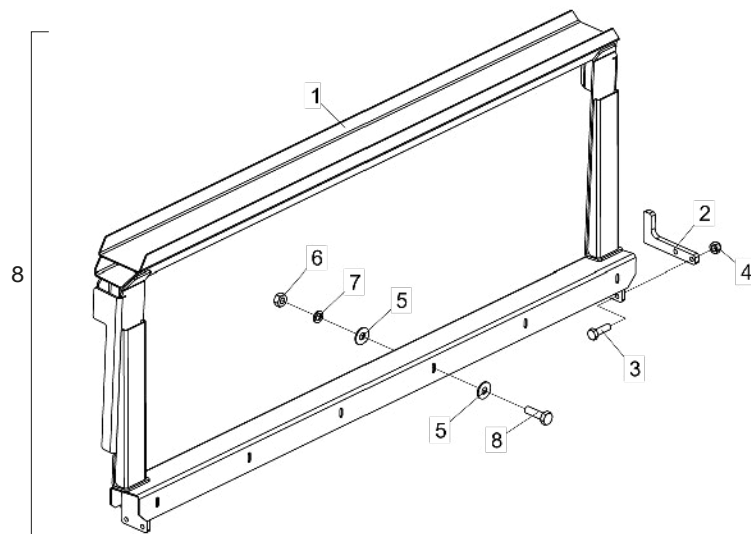

• Suporte do Acoplamento NH TC 5070-5090-CS 660
CR 5080-6080-9060 e CASE2566-2688-8010-8120

Item	Código	Descrição do Produto	Todos
1	5530014971-4	Suporte do Acoplamento(Mod. Nh Tc 5070/5090 - Cs 660 - Cr 9060) Case 2566/2688/8010/8120	1
2	5136014369-8	Chapa de Fixação	2
3	6020310152-2	Parafuso Cab.Sextavada M12 X 1,75 X 40mm Cl8.8 Rt(Bicromatizado)	4
4	6020310847-0	Porca Sextavada Autotravante C/Nylon Baixa M12 X 1,75 Ma Cl8 Ch.19mm Alt.12,00mm	4
5	5024010075-1	Arruela Lisa de Ø10,3 X Ø25 X 2,00mm	12
6	6020310822-5	Porca Sextavada M10 X 1,50 Ma Cl8 Ch.17mm Alt.8,00mm (Bicromatizado)	6
7	6020010394-0	Arruela de Pressão M10 Media(Bicromatizado)	6
8	6020310437-8	Parafuso Cab.Sextavada M10 X 1,50 X 35mm Cl8.8 Rt(Bicromatizado)	6
9	5530014970-6	Suporte do Acoplamento(MOD. NH TC 5070/5090-CS 660-CR 5080/6080/9060) CASE2566/2688/8010/8120	1