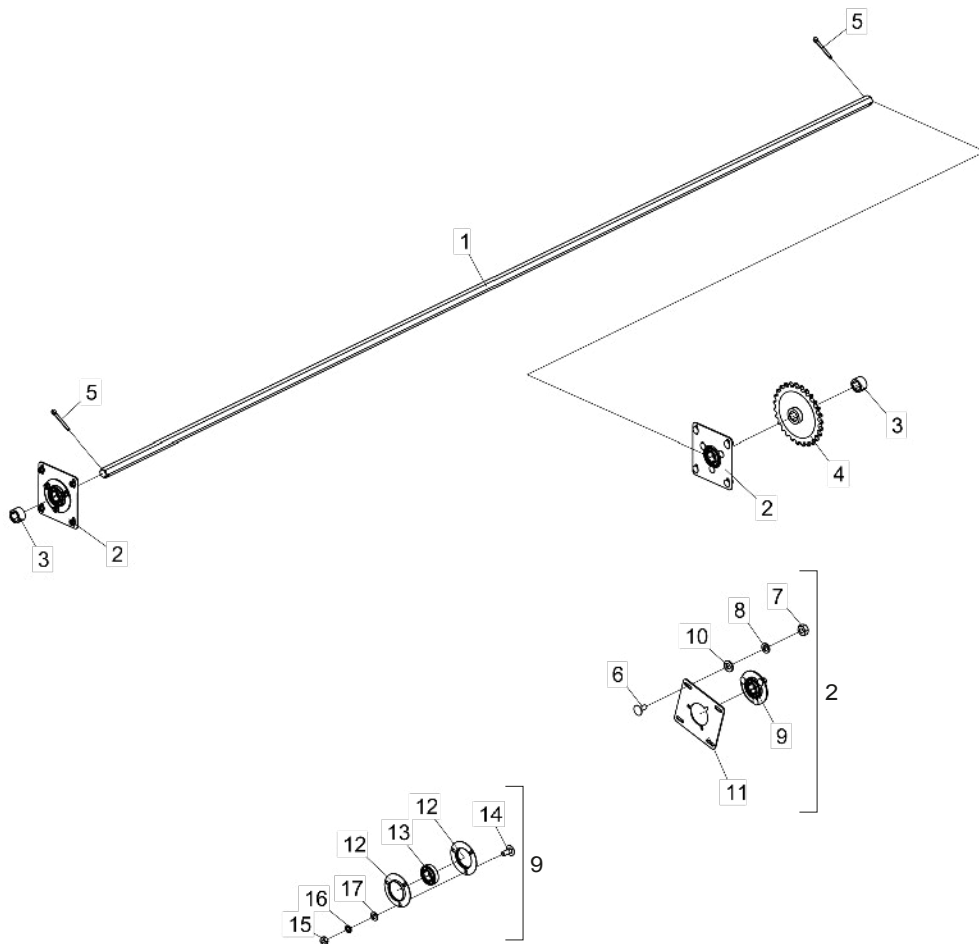

• Eixo para Montante com Recorte para Tomada de Força

Item	Código	Descrição do Produto	Todos	3260mm	3710mm	4160mm	4650mm
1	5232011036-0	Eixo Sextavado De 1.1/4" X 3395Mm		1			
1	5232011043-2	Eixo Sextavado De 1.1/4" X 3845Mm			1		
1	5232011336-9	Eixo Sextavado De 1.1/4" X 4295Mm				1	
1	5232011338-5	Eixo Sextavado De 1.1/4" X 4785Mm					1
2	5530012180-1	Suporte Do Rolamento	2				
3	5080010795-1	Bucha C/Furo Sextavado De Ø32,20Mm	2				
4	5256010221-6	Engrenagem De 27 Dentes Completa(Asa 80)	1				
5	6020050124-4	Contrapino 3/8" X 3" (Zincado Branco)	2				
6	6020317445-7	Parafuso Cab.Francesa M10 X 1,50 X 25mm Cl8.8 Rt(Bicromatizado)	8				
7	6020310822-5	Porca Sextavada M10 X 1,50 Ma Cl8 Ch.17mm Alt.8,00mm (Bicromatizado)	8				
8	6020010394-0	Arruela de Pressão M10 Média(Bicromatizado)	8				
9	5368010578-9	Mancal de Chapa C/Rolamento	2				
10	5024010466-8	Arruela Lisa de Ø10,3 X Ø20 X 2,00mm	8				
11	5136012952-0	Chapa de Fixação do Rolamento	2				
12	6020250496-8	Mancal Chapa de Aço Repuxada 03 72Msb	4				
13	6020350898-3	Rolamento Gsk104-207-Krr-B-As2/V-Ah01(Ina Primeira Linha)	2				
14	6020317445-7	Parafuso Cab.Francesa M10 X 1,50 X 25mm Cl8.8 Rt(Bicromatizado)	6				
15	6020310822-5	Porca Sextavada M10 X 1,50 Ma Cl8 Ch.17mm Alt.8,00mm (Bicromatizado)	6				
16	6020010394-0	Arruela de Pressão M10 Média(Bicromatizado)	6				
17	5024010466-8	Arruela Lisa de Ø10,3 X Ø20 X 2,00mm	6