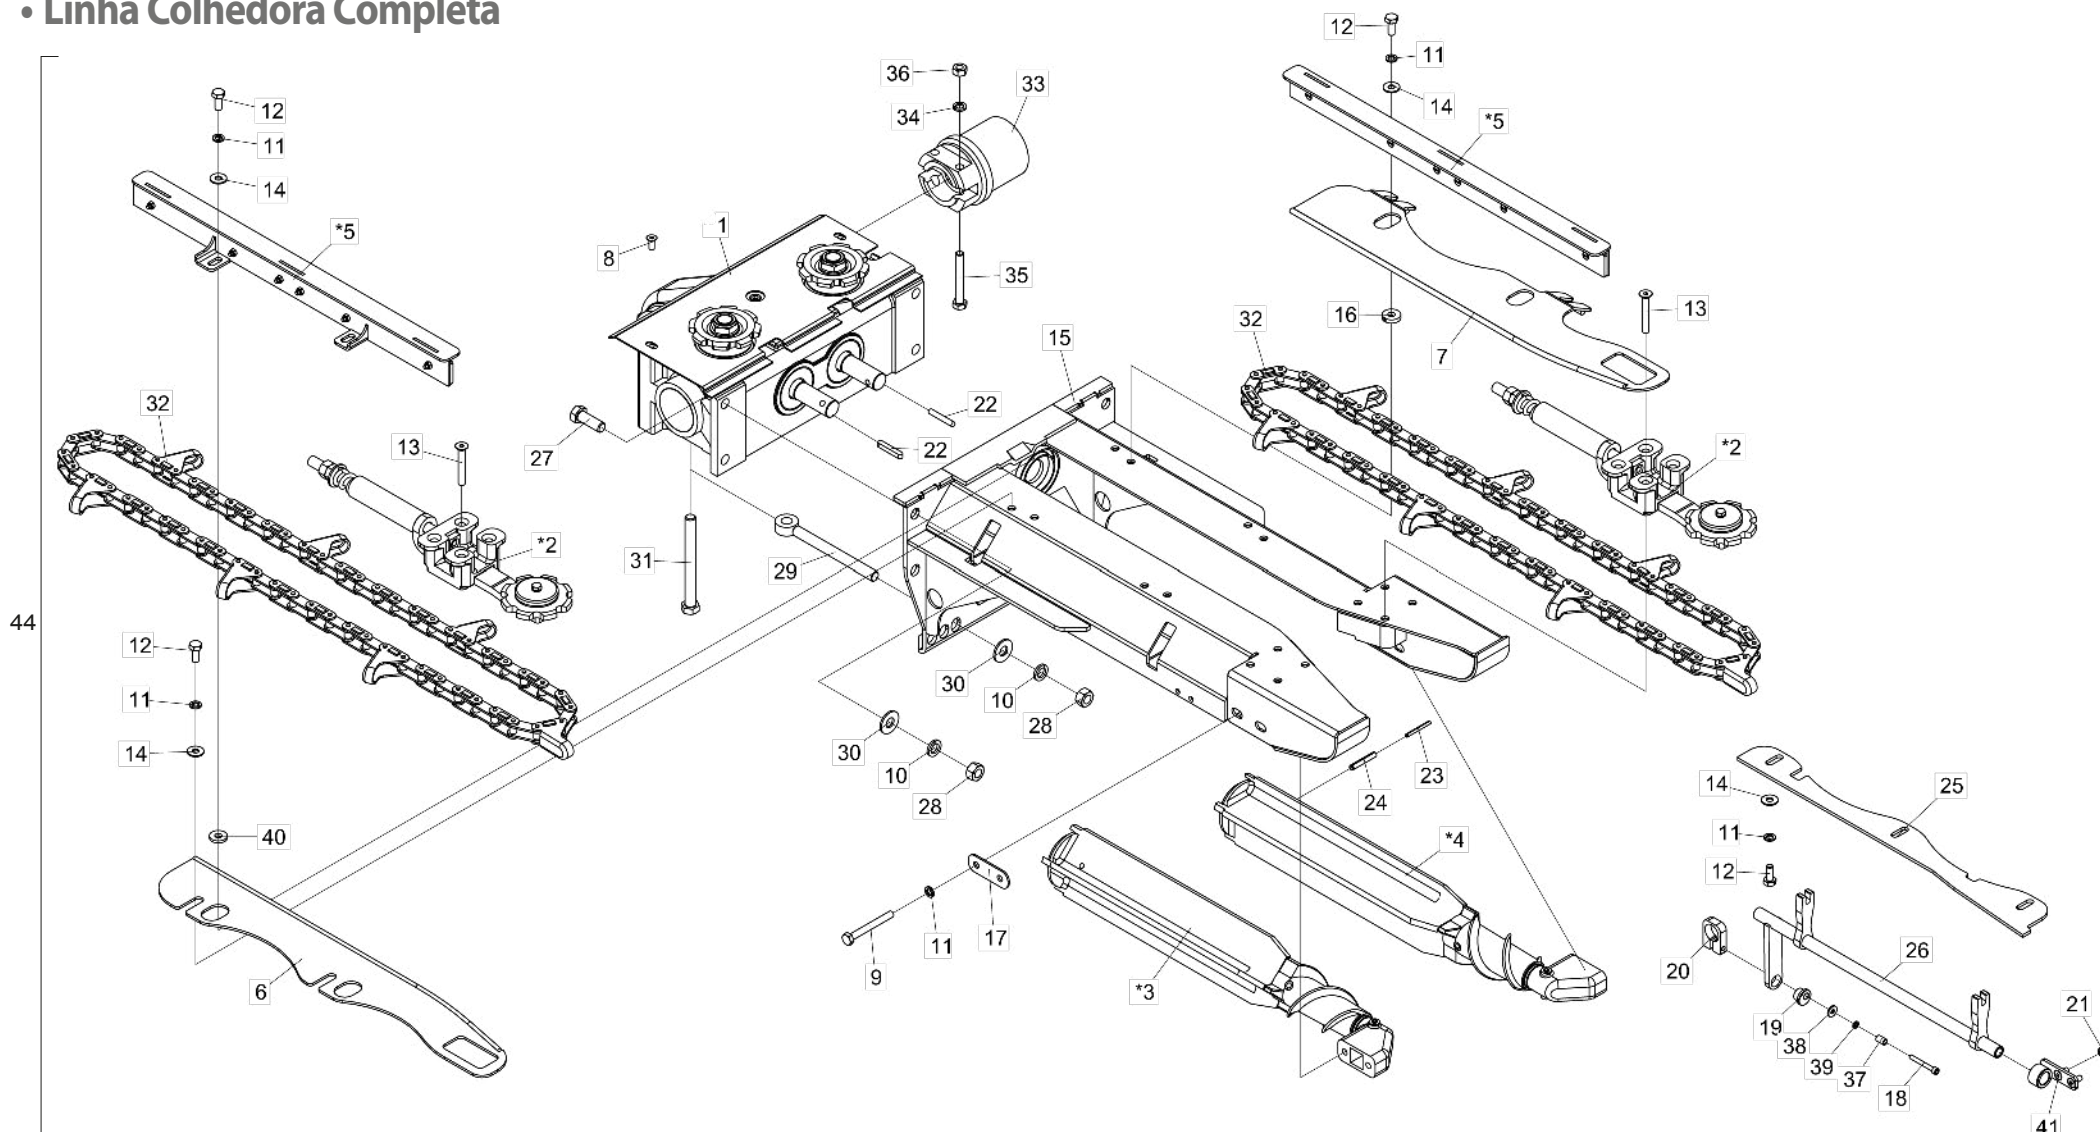

• Linha Colhedora Completa

* Itens 2, 3 e 4 - Vide página 39

* Item 5 - Vide página 40

A Linha Colhedora (44) é constituída de todos os itens relacionados nesta lista. Porém, quando vendida completa, os itens 42 e 43 não a acompanharão.

• Tabela Linha Colhedora Completa