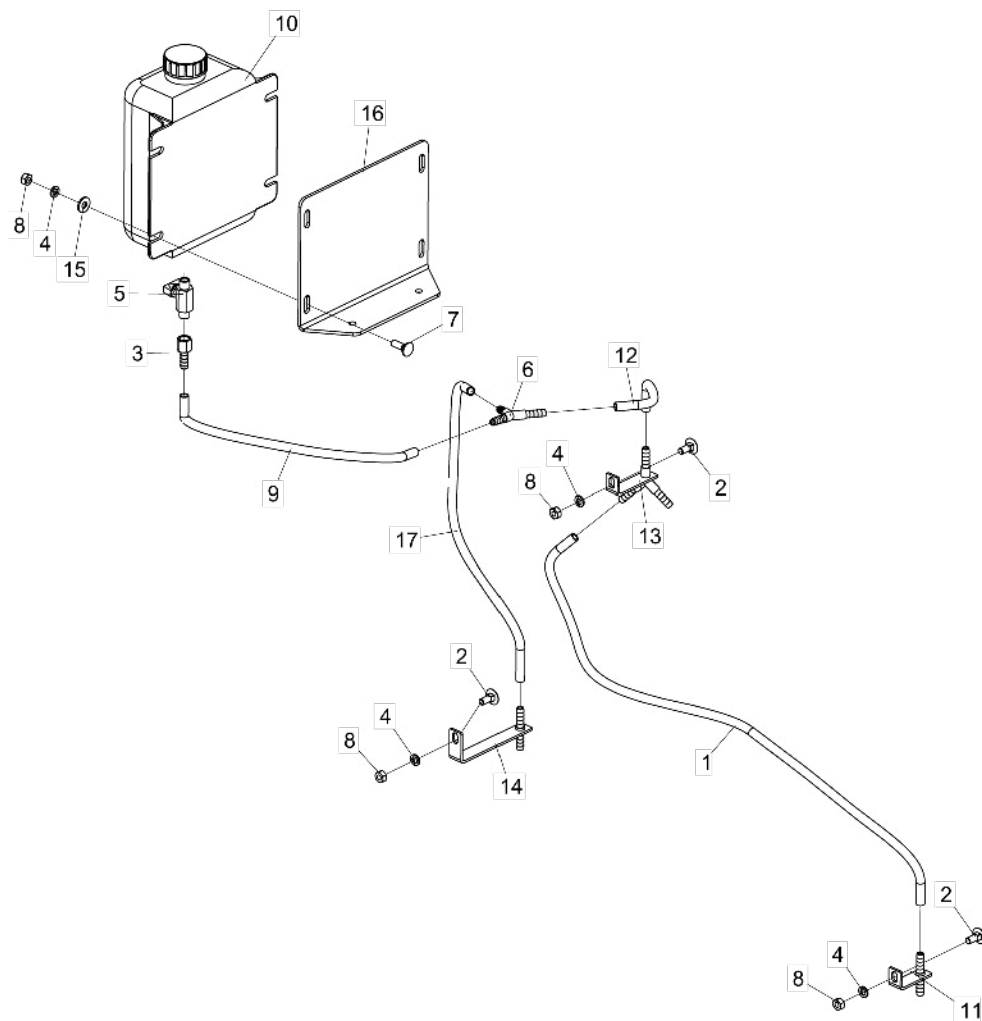

• Depósito de óleo Completo (P/Montante Funcional C/Tomada de Força Superior)

Item	Código	Descrição do Produto	Todos	Direito	Esquerdo
1	5372010492-6	Mangueira Cristal Ø5/16" X 1,5 X 770mm			1
2	6020317452-0	Parafuso Cab.Francesa M8 X 1,25 X 20mm Cl8.8 Rt(Bicromatizado)		1	3
3	6020090597-3	Espigão Ff 1/4" Bsp X 5/16" Esc. (Ref.752-Bsp)	1		
4	6020010004-5	Arruela de Pressão M8 Média(Bicromatizado)		7	9
5	6020430241-6	Valvula de Esfera (Ref.mmm-1/4")	1		
6	6020090595-7	Emenda "Y" 5/16" (Baldan) (Ref.161-* -Y)			1
7	6020317457-0	Parafuso Cab.Francesa M8 X 1,25 X 25mm Cl8.8 Rt(Bicromatizado)	6		
8	6020310454-8	Porca Sextavada M8 X 1,25 Ma Cl8 Ch.13mm Alt.6,50mm		7	9
9	5372010487-0	Mangueira Cristal Ø5/16" X 1,5 X 1200mm		1	
9	5372010491-8	Mangueira Cristal Ø5/16" X 1,5 X 350mm			1
10	6020071154-0	Depósito de Óleo Plástico C/Tampa	1		
11	5530012253-0	Suporte Menor C/Emenda	1		
12	5372010494-2	Mangueira Cristal Ø5/16" X 1,5 X 135mm			1
13	5530012274-3	Suporte Menor C/Emenda "Y"			1
14	5530012275-1	Suporte Maior C/Emenda			1
15	5024010073-5	Arruela Lisa de Ø8,5 X Ø20 X 2,00mm	4		
16	5530012255-7	Suporte Esquerdo Do Tanque	1		
17	5372010493-4	Mangueira Cristal Ø5/16" X 1,5 X 543mm			1