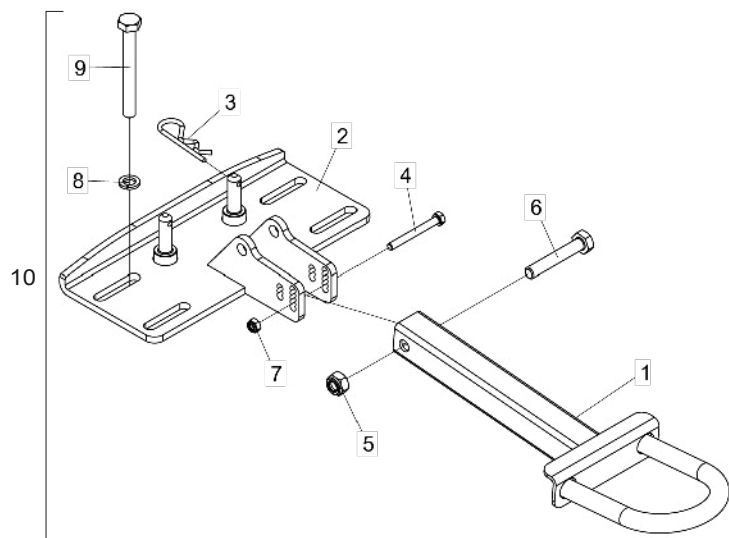

• Suporte de União das Linhas

Item	Código	Descrição do Produto	Todos					
				Esp. 450/500mm	Esp. 550/600mm	Esp. 650/700mm	Esp. 750/800mm	Esp. 850/900mm
1	5530012184-4	Suporte do Bico Para Transporte	1					
2	5530012268-9	Suporte de União das Linhas - 450/500mm	1	1				
2	5530012231-0	Suporte de União das Linhas - 550/600mm			1			
2	5530012232-8	Suporte de União das Linhas - 650/700mm				1		
2	5530012233-6	Suporte de União das Linhas - 750/800mm					1	
2	5530015412-2	Suporte de União das Linhas - 850/900mm						1
3	6020390294-0	Trava Nma - Tipo "R" de Ø3,5 X 67mm(Especial)	2					
4	6020317479-1	Parafuso Cab.Sextavada M6 X 1,00 X 55mm Cl8.8 Rp(Bicromatizado)	1					
5	6020317435-0	Porca Sextavada Autotravante C/Nylon Baixa M10 X 1,50 Ma Cl8 Ch.17mm Alt.10,00mm	1					
6	6020310151-4	Parafuso Cab.Sextavada M10 X 1,50 X 60mm Cl8,8 Rt(Bicromatizado)	1					
7	6020317442-2	Porca Sextavada Autotravante C/Nylon Baixa M6 X 1,00 Ma Cl8 Ch.10mm Alt.6,00mm	1					
8	6020010394-0	Arruela de Pressão M10 Media(Bicromatizado)	4					
9	6020317438-4	Parafuso Cab.Sextavada M10 X 1,50 X 90mm Cl8.8 Rp(Bicromatizado)	4					
10	5530012235-2	Suporte de União das Linhas - Esp. 450/500mm	1	1				
10	5530012236-0	Suporte de União das Linhas - Esp. 550/600mm			1			
10	5530012228-0	Suporte de União das Linhas - Esp. 650/700mm				1		
10	5530012229-8	Suporte de União das Linhas - Esp. 750/800mm					1	
10	5530015411-4	Suporte de União das Linhas - Esp. 850/900mm						1