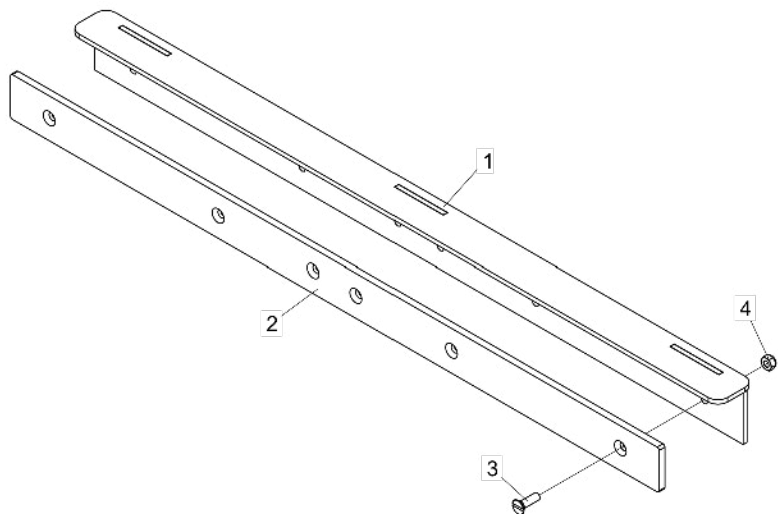

• Suporte da Corrente Completo

Item	Código	Descrição do Produto	Todos
1	5530012095-3	Suporte Da Corrente	1
2	5044010186-8	Base De Polietileno	1
3	6020317441-4	Parafuso Rosca Maquina Cab.Chata Fenda Simples M6 X 1,00 X 20Mm Cl8.8 Rt	6
4	6020317442-2	Porca Sextavada Autotravante C/Nylon M6 X 1,00 Ma Cl8 Ch.10Mm Alt.6,00Mm	6