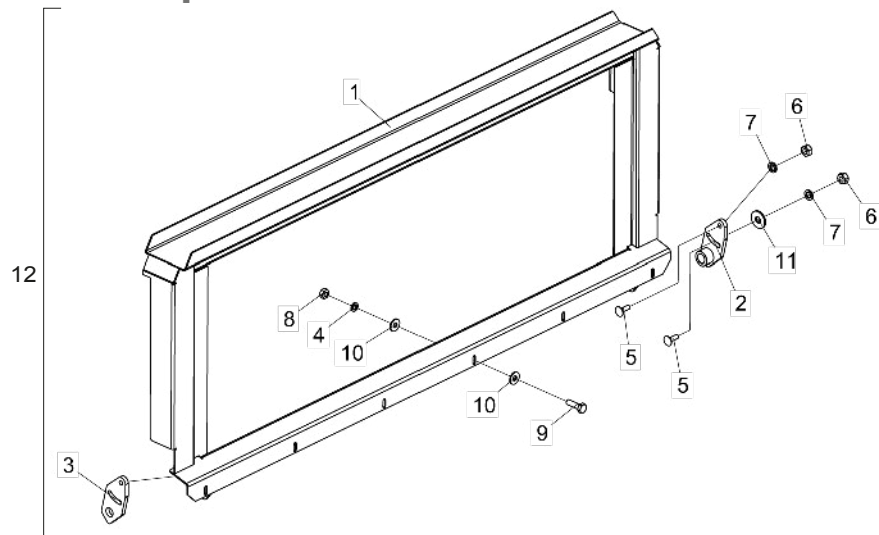

• Suporte do Acoplamento JD-SLC-STS

Item	Código	Descrição do Produto	Todos
1	5530012115-1	Suporte do Acoplamento(Mod.JD/SLC/STS)	1
2	5136013303-0	Chapa de Fixação do Acoplamento	1
3	5136012876-1	Chapa do Fixador	1
4	6020010394-0	Arruela de Pressão M10 Média(Bicromatizado)	6
5	6020317537-2	Parafuso Cab.Francesa M12 X 1,75 X 40mm Cl8.8 Rp(Bicromatizado)	4
6	6020310820-9	Porca Sextavada M12 X 1,75 Ma Cl8 Ch.19mm Alt.10,00mm (Bicromatizado)	4
7	6020010395-8	Arruela de Pressão M12 Média(Bicromatizado)	4
8	6020310822-5	Porca Sextavada M10 X 1,50 Ma Cl8 Ch.17mm Alt.8,00mm (Bicromatizado)	6
9	6020310437-8	Parafuso Cab.Sextavada M10 X 1,50 X 35mm Cl8.8 Rt(Bicromatizado)	6
10	5024010075-1	Arruela Lisa de Ø10,3 X Ø25 X 2,00mm	12
11	5024010068-9	Arruela Lisa de Ø13,3 X Ø35,5 X 3,00mm	2
12	55300142388	Suporte do Acoplamento(Mod.JD/SLC/STS)	1