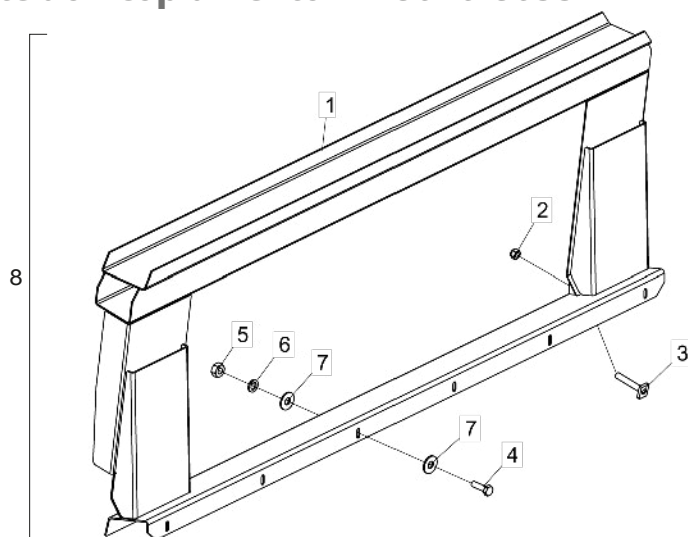

• Suporte do Acoplamento NH 8040-8055

Item	Código	Descrição do Produto	Todos
1	5530014240-0	Suporte do Acoplamento(Mod.Nh 8040/8055)	1
2	6020317443-0	Porca Sextavada Autotravante C/Nylon Baixa M16 X 2,00 Ma Cl8 Ch.24mm Alt.16,00mm	2
3	5550010146-5	Tirante C/Chapa	2
4	6020310437-8	Parafuso Cab.Sextavada M10 X 1,50 X 35mm Cl8.8 Rt(Bicromatizado)	6
5	6020310822-5	Porca Sextavada M10 X 1,50 Ma Cl8 Ch.17mm Alt.8,00mm (Bicromatizado)	6
6	6020010394-0	Arruela de Pressão M10 Média(Bicromatizado)	6
7	5024010075-1	Arruela Lisa de Ø10,3 X Ø25 X 2,00mm	12
8	5530014239-6	Suporte do Acoplamento(Mod.NH 8040/8055)	1