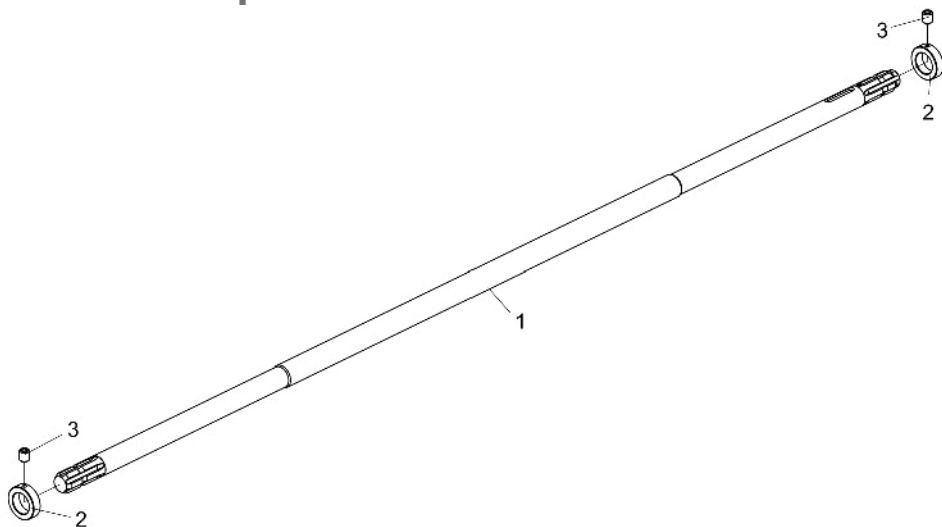

• Eixo Entalhado para Colhedeiras NH

Item	Código	Descrição do Produto	Todos	TC 5070	TC 5090
1	5232011520-5	Eixo Entalhado Ø1.3/8" Z6 X 1890mm		1	
1	5232011467-5	Eixo Entalhado Ø1.3/8" Z6 X 2060mm			1
2	5080011207-6	Bucha de Ø35 X Ø55 X 16mm	2		
3	6020310065-8	Parafuso Allen S/C M8 X 1,25 X 10mm C12.9 RT(Fosfatizado)	2