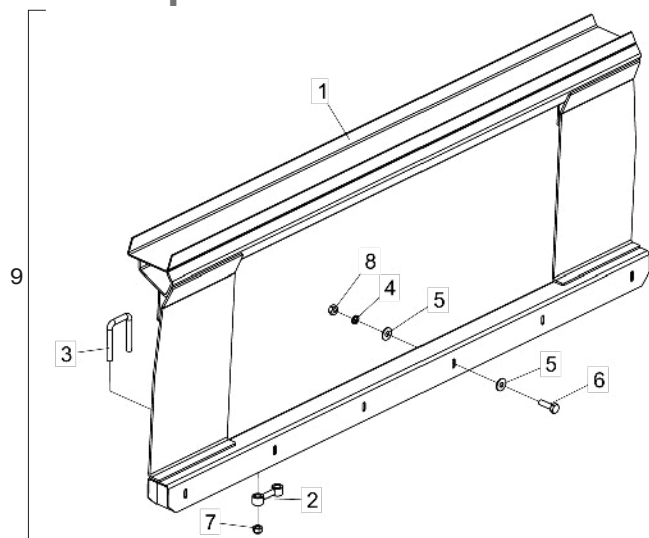

• Suporte do Acoplamento CASE 2366-2388-2399

Item	Código	Descrição do Produto	Todos
1	5530015385-1	Suporte do Acoplamento(Mod.Case 2366/2388/2399/2799)	1
2	5080010805-2	Bucha de Encosto (Case)	2
3	5068010118-0	Bracadeira de 125 X 82 X M16	2
4	6020010394-0	Arruela de Pressão M10 Média(Bicromatizado)	6
5	5024010075-1	Arruela Lisa de Ø10,3 X Ø25 X 2,00mm	12
6	6020310437-8	Parafuso Cab.Sextavada M10 X 1,50 X 35mm Cl8.8 Rt(Bicromatizado)	6
7	6020317443-0	Porca Sextavada Autotravante C/Nylon M16 X 2,00 Ma Cl8 Ch.24mm Alt.16,00mm	4
8	6020310822-5	Porca Sextavada M10 X 1,50 Ma Cl8 Ch.17mm Alt.8,00mm (Bicromatizado)	6
9	5530015383-5	Suporte do Acoplamento(Mod.Case 2366/2388/2399/2799) completo	1