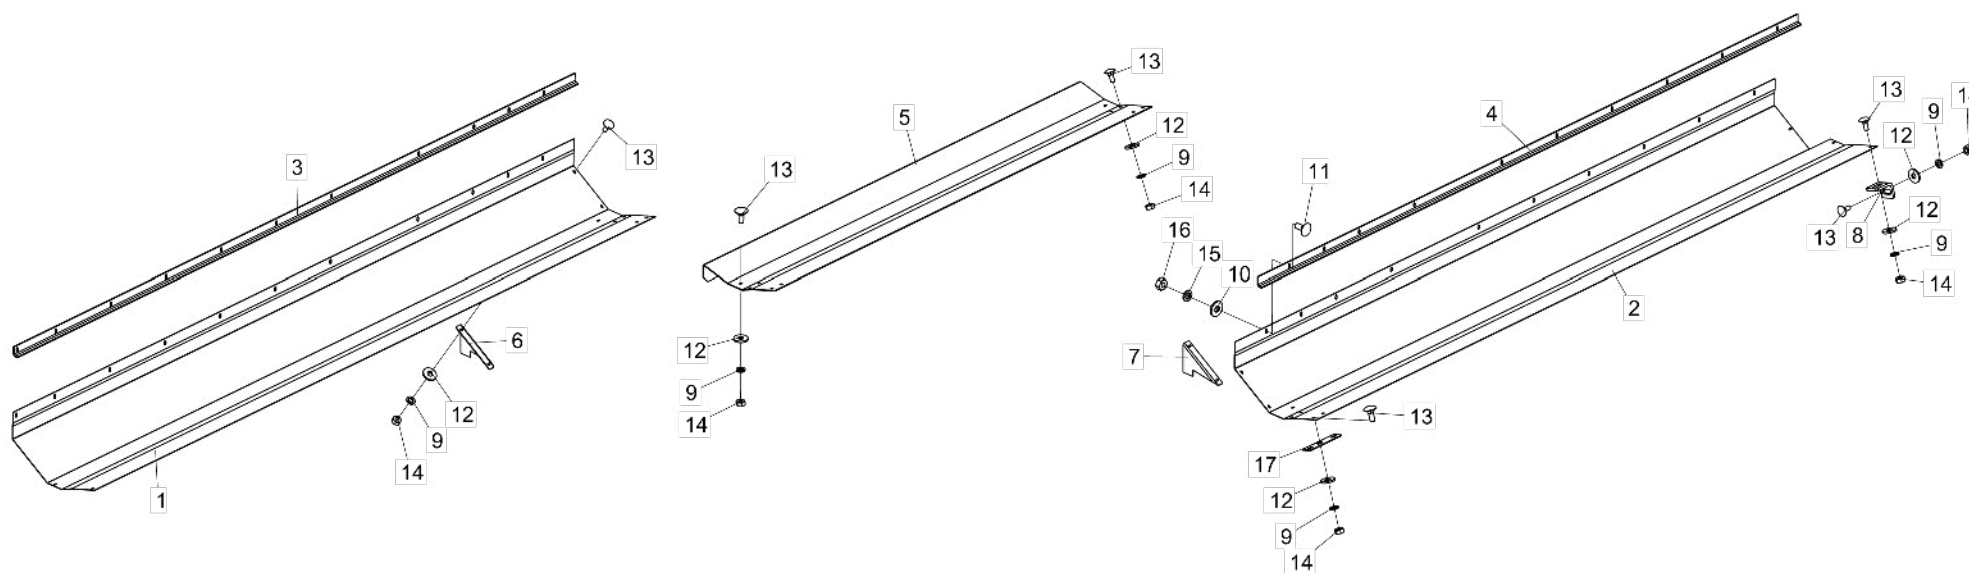

• Proteção para Montante

• Tabela Proteção para Montante

Item	Código	Descrição do Produto	Todos	3260mm	3710mm	4160mm	4650mm	5060mm	5510mm	5960mm	6410mm	6860mm	7310mm	7760mm	8170mm	8615mm		
1	5464010132-9	Proteção Lateral Direita P/Montante 3260mm		1														
1	5464010133-7	Proteção Lateral Direita P/Montante 3710mm			1													
1	5464010135-3	Proteção Lateral Direita P/Montante 4160mm				1												
1	5464010121-3	Proteção Lateral Direita P/Mont 4650mm					1											
1	5464010134-5	Proteção Lateral Direita P/Montante 5060mm						1										
1	5464010136-1	Proteção Lateral Direita P/Montante 5510mm							1									
1	5464010137-0	Proteção Lateral Direita P/Montante 5960mm								1								
1	5464010138-8	Proteção Lateral Direita P/Montante 6410mm									1							
1	5464010139-6	Proteção Lateral Direita P/Montante 6860mm										1						
1	5464010140-0	Proteção Lateral Direita P/Montante de 7310mm											1					
1	5464010141-8	Proteção Lateral Direita P/Montante de 7760mm												1				
1	5464010501-4	Proteção Lateral Direita P/Montante de 8170mm													1			
1	5464010488-3	Proteção Lateral Direita P/Montante de 8615mm														1		
2	5464010145-0	Proteção Lateral Esquerda P/Montante de 3260mm		1														
2	5464010146-9	Proteção Lateral Esquerda P/Montante de 3710mm			1													
2	5464010148-5	Proteção Lateral Esquerda P/Montante de 4160mm				1												
2	5464010122-1	Proteção Lateral Esquerda P/Mont 4650mm					1											
2	5464010147-7	Proteção Lateral Esquerda P/Montante de 5060mm						1										
2	5464010149-3	Proteção Lateral Esquerda P/Montante de 5510mm							1									
2	5464010150-7	Proteção Lateral Esquerda P/Montante de 5960mm								1								
2	5464010151-5	Proteção Lateral Esquerda P/Montante de 6410mm									1							
2	5464010152-3	Proteção Lateral Esquerda P/Montante de 6860mm										1						
2	5464010153-1	Proteção Lateral Esquerda P/Montante de 7310mm											1					
2	5464010154-0	Proteção Lateral Esquerda P/Montante de 7760mm												1				
2	5464010502-2	Proteção Lateral Esquerda P/Montante de 8170mm													1			
2	5464010487-5	Proteção Lateral Esquerda P/Montante de 8615mm														1		
3	5572015123-4	Viga "L" de 22 X 40 X 597mm		1														
3	5572015124-2	Viga "L" de 22 X 40 X 822mm			1													
3	5572015126-9	Viga "L" de 22 X 40 X 1047mm				1												
3	5572015031-9	Viga "L" de 22 X 40 X 1292mm					1											
3	5572015125-0	Viga "L" de 22 X 40 X 1497mm						1										
3	5572015127-7	Viga "L" de 22 X 40 X 1722mm							1									
3	5572015128-5	Viga "L" de 22 X 40 X 1947mm								1								
3	5572015129-3	Viga "L" de 22 X 40 X 2172mm									1