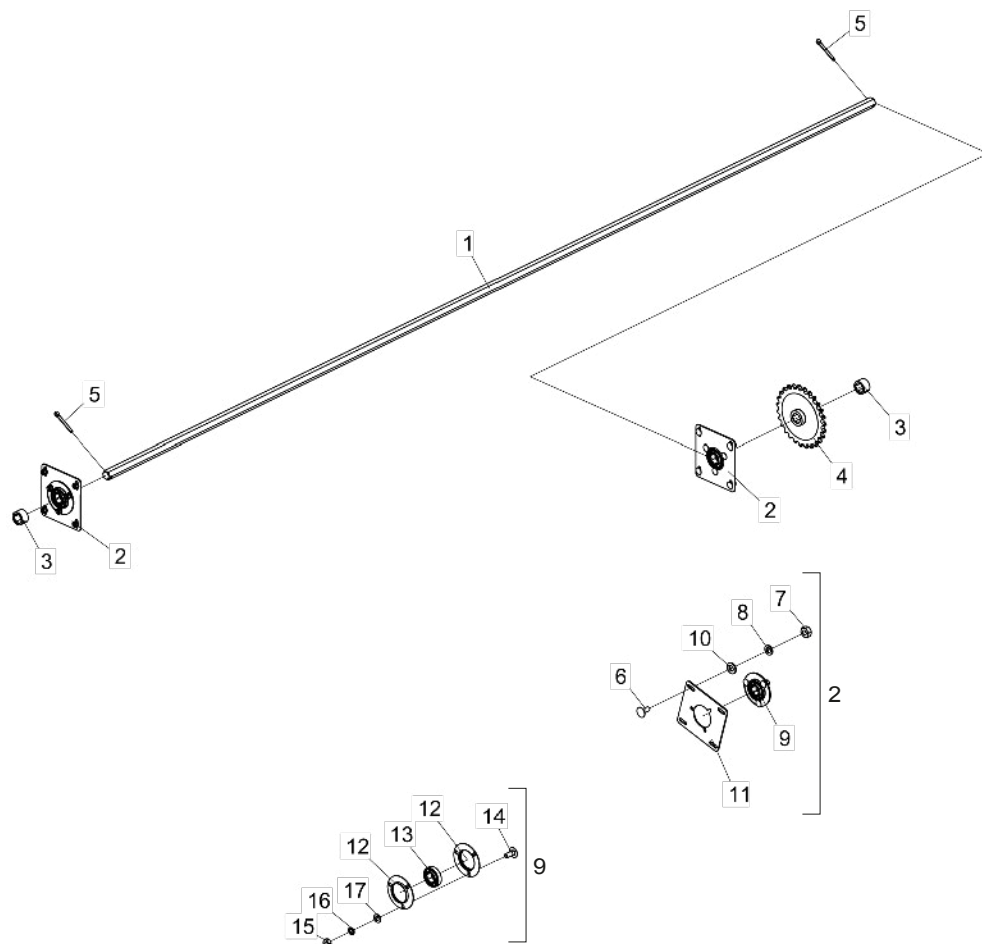

• Eixo para Montante com Recorte para Tomada de Força

Item	Código	Descrição do Produto	Todos	3260mm	3710mm	4160mm	4650mm
1	5232011036-0	Eixo Sextavado De 1.1/4" X 3395Mm		1			
1	5232011043-2	Eixo Sextavado De 1.1/4" X 3845Mm			1		
1	5232011336-9	Eixo Sextavado De 1.1/4" X 4295Mm				1	
1	5232011338-5	Eixo Sextavado De 1.1/4" X 4785Mm					1
2	5530012180-1	Suporte Do Rolamento	2				
3	5080010795-1	Bucha C/Furo Sextavado De Ø32,20Mm	2				
4	5256010221-6	Engrenagem De 27 Dentes Completa(Asa 80)	1				
5	6020050124-4	Contrapino 3/8" X 3" (Zincado Branco)	2				
6	6020317445-7	Parafuso Cab.Francesa M10 X 1,50 X 25mm Cl8.8 Rt(Bicromatizado)	8				
7	6020310822-5	Porca Sextavada M10 X 1,50 Ma Cl8 Ch.17mm Alt.8,00mm (Bicromatizado)	8				
8	6020010394-0	Arruela de Pressão M10 Média(Bicromatizado)	8				
9	5368010578-9	Mancal de Chapa C/Rolamento	2				
10	5024010466-8	Arruela Lisa de Ø10,3 X Ø20 X 2,00mm	8				
11	5136012952-0	Chapa de Fixação do Rolamento	2				
12	6020250496-8	Mancal Chapa de Aço Repuxada 03 72Msb	4				
13	6020350898-3	Rolamento Gsk104-207-Krr-B-As2/V-Ah01(Ina Primeira Linha)	2				
14	6020317445-7	Parafuso Cab.Francesa M10 X 1,50 X 25mm Cl8.8 Rt(Bicromatizado)	6				
15	6020310822-5	Porca Sextavada M10 X 1,50 Ma Cl8 Ch.17mm Alt.8,00mm (Bicromatizado)	6				
16	6020010394-0	Arruela de Pressão M10 Média(Bicromatizado)	6				
17	5024010466-8	Arruela Lisa de Ø10,3 X Ø20 X 2,00mm	6