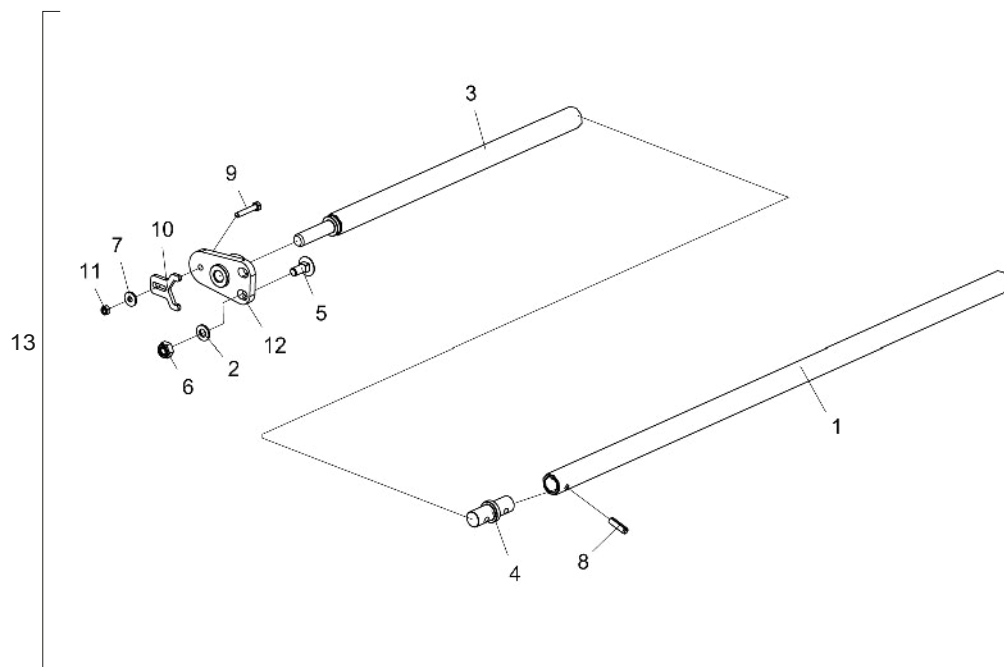

• Eixo Completo da Chapa Espigadora

Item	Código	Descrição do Produto	Todos														
				3260mm	3710mm	4160mm	4650mm	5060mm	5510mm	5960mm	6410mm	6860mm	7310mm	7760mm	8170mm	8615mm	
1	5552011202-1	Tubo de Ø20 X Ø28 X 3150mm										1	1	1	1		
1	5552011190-4	Tubo de Ø20 X Ø28 X 4025mm															1
1	5552011191-2	Tubo de Ø20 X Ø28 X 4500mm															1
2	5024010466-8	Arruela Lisa de Ø10,3 X Ø20 X 2,00mm	2														
3	5552011204-8	Tubo C/Eixo de 3216mm		1								1					
3	5552011205-6	Tubo C/Eixo de 3716mm			1								1				
3	5552011192-0	Tubo C/Eixo de 4091mm				1								1		1	1
3	5552011193-9	Tubo C/Eixo de 4566mm					1								1		
3	5552011206-4	Tubo C/Eixo de 5066mm						1									
3	5552011207-2	Tubo C/Eixo de 5516mm							1								
3	5552011208-0	Tubo C/Eixo de 5966mm								1							
4	5232012111-6	Eixo de Regulagem Das Facas										1	1	1	1	1	1
5	6020317445-7	Parafuso Cab.Francesa M10 X 1,50 X 25mm Cl8.8 Rt	2														
6	6020317435-0	Porca Sext. Autotravante C/Nylon M10 X 1,50 Ma Cl8	2														
7	5024010161-8	Arruela Lisa de Ø7 X Ø18 X 2,00mm	1														
8	6020310531-5	Pino Elástico Pesado Ø8 X 26mm											2	2	2	2	2
9	6020310898-5	Parafuso Cab.Sextavada M6 X 1,00 X 35mm Cl8.8 Rt	1														
10	5558010476-1	Trava Do Eixo	1														
11	6020317442-2	Porca Sext. Autotr. C/Nylon M6 X 1,00 Ma Cl8	1														
12	5530017450-6	Suporte Guia	1														
13	5232012122-1	Eixo Cpl. da Chapa Espigadora(3260mm)		1													
13	5232012123-0	Eixo Cpl. da Chapa Espigadora(3710mm)			1												
13	5232012124-8	Eixo Cpl. da Chapa Espigadora(4160mm)				1											
13	5232012125-6	Eixo Cpl. da Chapa Espigadora(4650mm)					1										
13	5232012126-4	Eixo Cpl. da Chapa Espigadora(5060mm)						1									
13	5232012127-2	Eixo Cpl. da Chapa Espigadora(5510mm)							1								
13	5232012128-0	Eixo Cpl. da Chapa Espigadora(5960mm)								1							
13	5232012129-9	Eixo Cpl. da Chapa Espigadora(6410mm)									1						
13	5232012130-2	Eixo Cpl. da Chapa Espigadora(6860mm)										1					
13	5232012131-0	Eixo Cpl. da Chapa Espigadora(7310mm)											1				
13	5232012132-9	Eixo Cpl. da Chapa Espigadora(7760mm)												1			
13	5232012115-9	Eixo Cpl. da Chapa Espigadora(8170mm)														1	
13	5232012116-7	Eixo Cpl. da Chapa Espigadora(8615mm)															1