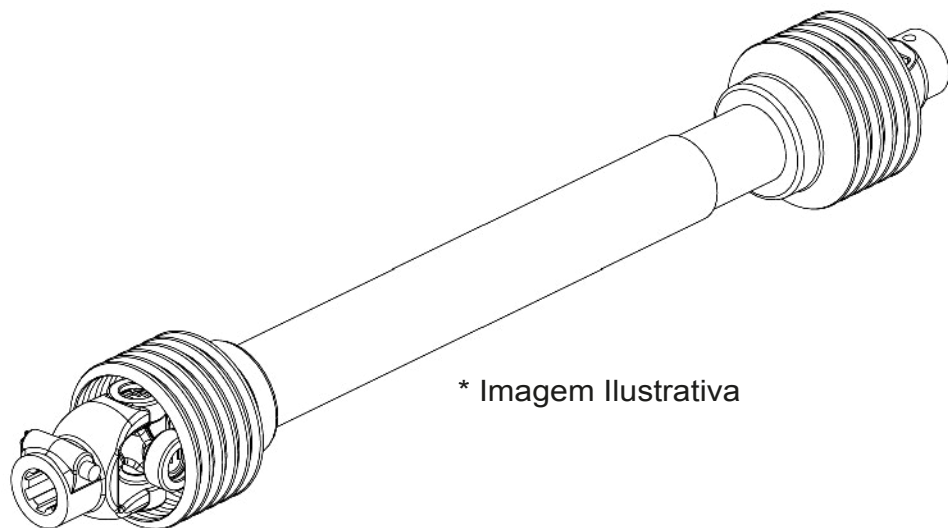

Cardan com 1.1/4" sextavado e 1.3/8" Z6 New Holland TC 55 - 57 / TC 59 / 8040 - 8055 New Holland TC 59 (Trans. Dupla Superior) New Holland TC 5040/5070 + (5232011519-1 1 pç) New Holland TC 5090 + (5232011466-7 1 pç) New Holland CS 660 - CR 5080 / 6080 / 9060 (Trans. Dupla Inferior) Case 2566 / 2688 - 2799 - 4130 - 5130 - 8010 - 8120 John Deere 1450 / 1550 / 1175 (AC 1985) / 1185 + 6020317496-1 (Adaptador)	
Código	Largura do Montante
6020050836-2	3260 / 3710 / 4160
6020050200-3	4650 / 5060
6020055051-2	5510 / 7310
6020055095-4	5960 / 7760
6020050830-3	6410 / 8210
6020055054-7	6860 / 8660 / 9110
Com Embreagen no Sextavado 1.1/4"	
6020050837-0	3260 / 3710 / 4160
6020050838-9	4650 / 5060
6020050843-5	5510 / 7310
6020055096-2	5960 / 7760
6020050831-1	6410 / 8210
6020055055-5	6860 / 8660 / 9110

Cardan com 1.1/4" sextavado e 1.3/8" Z21 Massey 3640 (ac 1999) / 5650 Massey 32 / 34 / 38 John Deere SLC 7700 - 8700 / JD 1470 / 1570 - STS 9470 / 9570 / 9650 / 9670 / 9750 / 9770 Massey 9690 / 9790 Valtra 4500 Valtra 6500 / 7500	
Código	Largura do Montante
6020050820-6	3260 / 3710 / 4160
6020050821-4	4650 / 5060
6020050822-2	5510 / 7310
6020055089-0	5960 / 7760
6020050824-9	6410 / 8210
6020055048-2	6860 / 8660 / 9110
Com Embreagen no Sextavado 1.1/4"	
6020050842-7	3260 / 3710 / 4160
6020050823-0	4650 / 5060
6020050201-1	5510 / 7310
6020055090-3	5960 / 7760
6020050839-7	6410 / 8210
6020055049-0	6860 / 8660 / 9110

* Imagem Ilustrativa