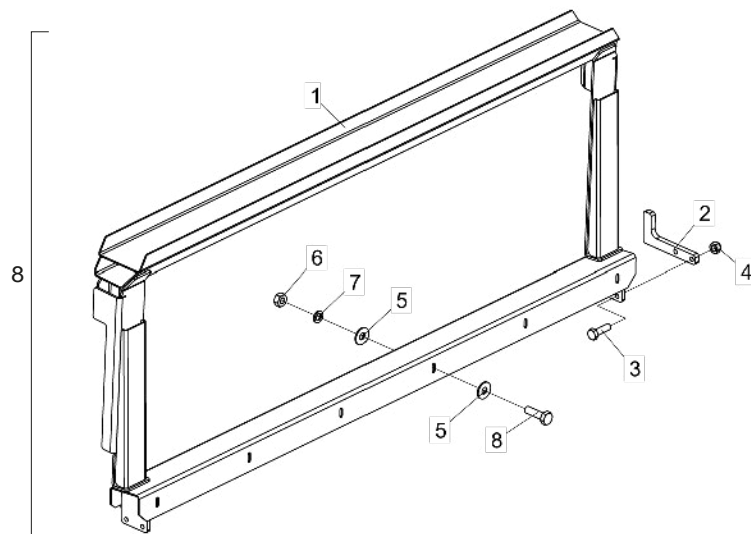

- Suporte do Acoplamento NH TC 5070-5090-CS 660 CR 5080-6080-9060 e CASE2566-2688-8010-8120

Item	Código	Descrição do Produto	Todos
1	5530014971-4	Suporte do Acoplamento (Mod. Nh Tc 5070/5090 - Cs 660 - Cr 9060) Case 2566/2688/8010/8120	1
2	5136014369-8	Chapa de Fixação	2
3	6020310152-2	Parafuso Cab.Sextavada M12 X 1,75 X 40mm Cl8.8 Rt(Bicromatizado)	4
4	6020310847-0	Porca Sextavada Autotravante C/Nylon Baixa M12 X 1,75 Ma Cl8 Ch.19mm Alt.12,00mm	4
5	5024010075-1	Arruela Lisa de Ø10,3 X Ø25 X 2,00mm	12
6	6020310822-5	Porca Sextavada M10 X 1,50 Ma Cl8 Ch.17mm Alt.8,00mm (Bicromatizado)	6
7	6020010394-0	Arruela de Pressão M10 Media (Bicromatizado)	6
8	6020310437-8	Parafuso Cab.Sextavada M10 X 1,50 X 35mm Cl8.8 Rt(Bicromatizado)	6
9	5530014970-6	Suporte do Acoplamento (MOD. NH TC 5070/5090-CS 660-CR 5080/6080/9060) CASE2566/2688/8010/8120	1