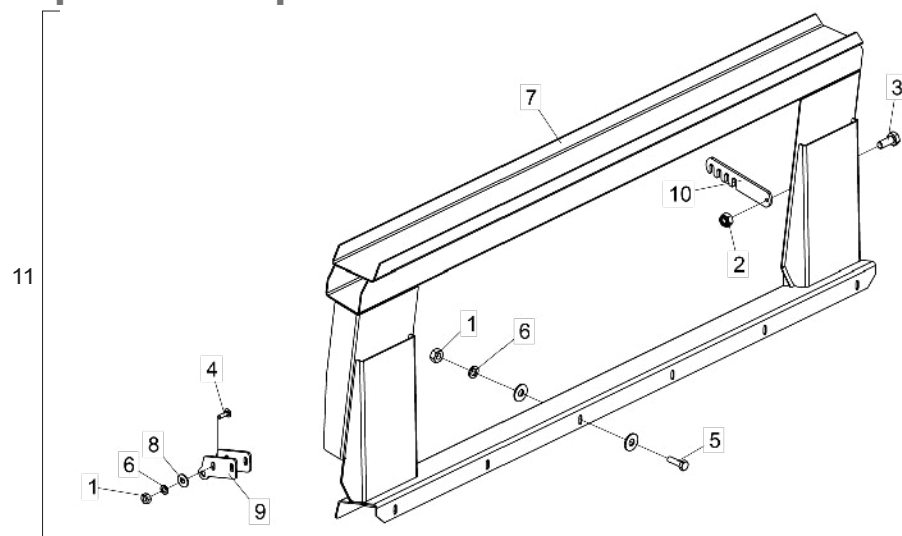

• Suporte do Acoplamento NH TC 57-55

Item	Código	Descrição do Produto	Todos
1	6020310822-5	Porca Sextavada M10 X 1,50 Ma Cl8 Ch.17mm Alt.8,00mm (Bicromatizado)	14
2	6020317435-0	Porca Sextavada Autotravante C/Nylon Baixa M10 X 1,50 Ma Cl8 Ch.17mm Alt.10,00mm	1
3	6020310452-1	Parafuso Cab.Sextavada M10 X 1,50 X 25mm Cl8.8 Rt(Bicromatizado)	1
4	6020317461-9	Parafuso Cab.Francesa M10 X 1,50 X 35mm Cl8.8 Rt(Bicromatizado)	8
5	6020310437-8	Parafuso Cab.Sextavada M10 X 1,50 X 35mm Cl8.8 Rt(Bicromatizado)	6
6	6020010394-0	Arruela de Pressão M10 M´rdia(Bicromatizado)	14
7	5530012265-4	Suporte do Acoplamento Completo(Mod.Nh Tc 57-55)	1
8	5024010075-1	Arruela Lisa de Ø10,3 X Ø25 X 2,00mm	20
9	5530012269-7	Suporte de Fixação do Acoplamento	2
10	5558010321-8	Trava de Engate	1
11	5530012266-2	Suporte do Acoplamento Completo(Mod.NH Tc 57-55)	1