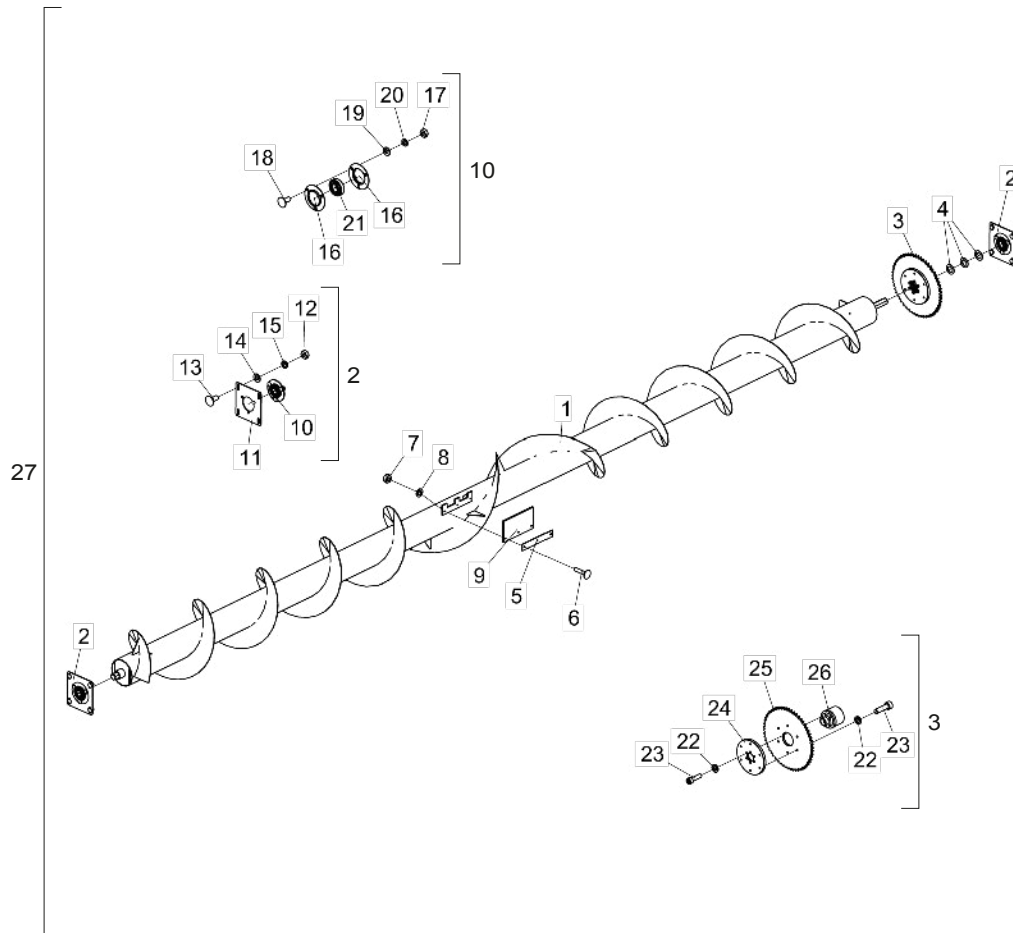

• Condutor Caracol 3260mm à 7760mm

Item	Código	Descrição do Produto	Todos	3260mm	3710mm	4160mm	4650mm	5060mm	5510mm	5960mm	6410mm	6860mm	7310mm	7760mm
1	6020050738-2	Condutora Caracol (Montante de 3260mm)	1											
1	6020050739-0	Condutora Caracol (Montante de 3710mm)		1										
1	6020050740-4	Condutora Caracol (Montante de 4160mm)			1									
1	6020050737-4	Condutora Caracol (Montante de 4650mm)				1								
1	6020050741-2	Condutora Caracol (Montante de 5060mm)					1							
1	6020050742-0	Condutora Caracol (Montante de 5510mm)						1						
1	6020050743-9	Condutora Caracol (Montante de 5960mm)							1					
1	6020050744-7	Condutora Caracol (Montante de 6410mm)								1				
1	6020050745-5	Condutora Caracol (Montante de 6860mm)									1			
1	6020050746-3	Condutora Caracol (Montante de 7310mm)										1		
1	6020050747-1	Condutora Caracol (Montante de 7760mm)											1	
2	5530012180-1	Suporte do Rolamento	2											
3	5256010231-3	Engrenagem de 58 Dentes(Asa 60) C/Limitador de Torque	1	1	1	1	1	1	1	1	1	1	1	1
3	5256010319-0	Engrenagem de 58 Dentes(Asa 60) C/Limitador de Torque 900N											1	1
4	5024010490-0	Arruela C/Furo Sextavado de Ø32mm	3											
5	5136012868-0	Chapa de Fixação	2											
6	6020317456-2	Parafuso Cab.Francesa M6 X 1,00 X 30mm Cl8.8 Rp	6											
7	6020311257-5	Porca Sextavada M6 X 1,00 Ma Cl8 Ch.10mm Alt.5,00mm	6											
8	6020010122-0	Arruela de Pressão M6 Média	6											
9	5352010047-0	Limpador de Borracha 127 X 230 X 3/8"	2	2	2	2	2	2	2	2	2	2	2	2
9	5352010059-4	Limpador de Borracha 107 X 230 X 3/8"											2	2
10	5368010578-9	Mancal de Chapa C/Rolamento	2											
11	5136012952-0	Chapa de Fixação do Rolamento	2											
12	6020310822-5	Porca Sextavada M10 X 1,50 Ma Cl8 Ch.17mm Alt.8,00mm	8											
13	6020317445-7	Parafuso Cab.Francesa M10 X 1,50 X 25mm Cl8.8 Rt	8											
14	5024010466-8	Arruela Lisa de Ø10,3 X Ø20 X 2,00mm	8											
15	6020010394-0	Arruela de Pressão M10 Média	8											
16	6020250496-8	Mancal Chapa de Aço Repuxada 03 72Msb	4											
17	6020310822-5	Porca Sextavada M10 X 1,50 Ma Cl8 Ch.17mm Alt.8,00mm	6											
18	6020317445-7	Parafuso Cab.Francesa M10 X 1,50 X 25mm Cl8.8 Rt	6											
19	5024010466-8	Arruela Lisa de Ø10,3 X Ø20 X 2,00mm	6											
20	6020010394-0	Arruela de Pressão M10 Média	6											
21	6020350898-3	Rolamento Gsk104-207-Krr-B-As2/V-Ah01(Ina Primeira Linha)	2											
22	6020010004-5	Arruela de Pressão M8 Média	12	12	12	12	12	12	12	12	12	12	6	6
23	6020310111-5	Parafuso Allen C/C M8 X 1,25 X 30mm Cl12.9 Rt(Fosfatizado)	12	12	12	12	12	12	12	12	12	12	6	6
24	5284010087-1	Flange de Fixação Da Engrenagem	1	1	1	1	1	1	1	1	1	1		
25	5256010232-1	Engrenagem de 58 Dentes(Asa 60)	1	1	1	1	1	1	1	1	1	1		
25	5256010320-4	Engrenagem de 58 Dentes(Asa 60)											1	1
26	6020230115-3	Limitador de Torque do Caracol 550Nm - (Br60G203010)	1	1	1	1	1	1	1	1	1	1		
26	6020230122-6	Limitador de Torque do Caracol 900N.m(Br60G304101)											1	1
27	5150010066-8	Condutor Caracol C/Limitador de Torque Cpl(Mont. de 3260mm)	1											
27	5150010067-6	Condutor Caracol C/Limitador de Torque Cpl(Mont. de 3710mm)		1										
27	5150010068-4	Condutor Caracol C/Limitador de Torque Cpl(Mont. de 4160mm)			1									
27	5150010069-2	Condutor Caracol C/Limitador de Torque Cpl(Mont. de 4650mm)				1								
27	5150010070-6	Condutor Caracol C/Limitador de Torque Cpl(Mont. de 5060mm)					1							
27	5150010071-4	Condutor Caracol C/Limitador de Torque Cpl(Mont. de 5510mm)						1						
27	5150010072-2	Condutor Caracol C/Limitador de Torque Cpl(Mont. de 5960mm)							1					
27	5150010073-0	Condutor Caracol C/Limitador de Torque Cpl(Mont. de 6410mm)								1				
27	5150010074-9	Condutor Caracol C/Limitador de Torque Cpl(Mont. de 6860mm)									1			
27	5150010075-7	Condutor Caracol C/Limitador de Torque Cpl(Mont. de 7310mm)										1		
27	5150010076-5	Condutor Caracol C/Limitador de Torque Cpl(Mont. de 7760mm)											1	1