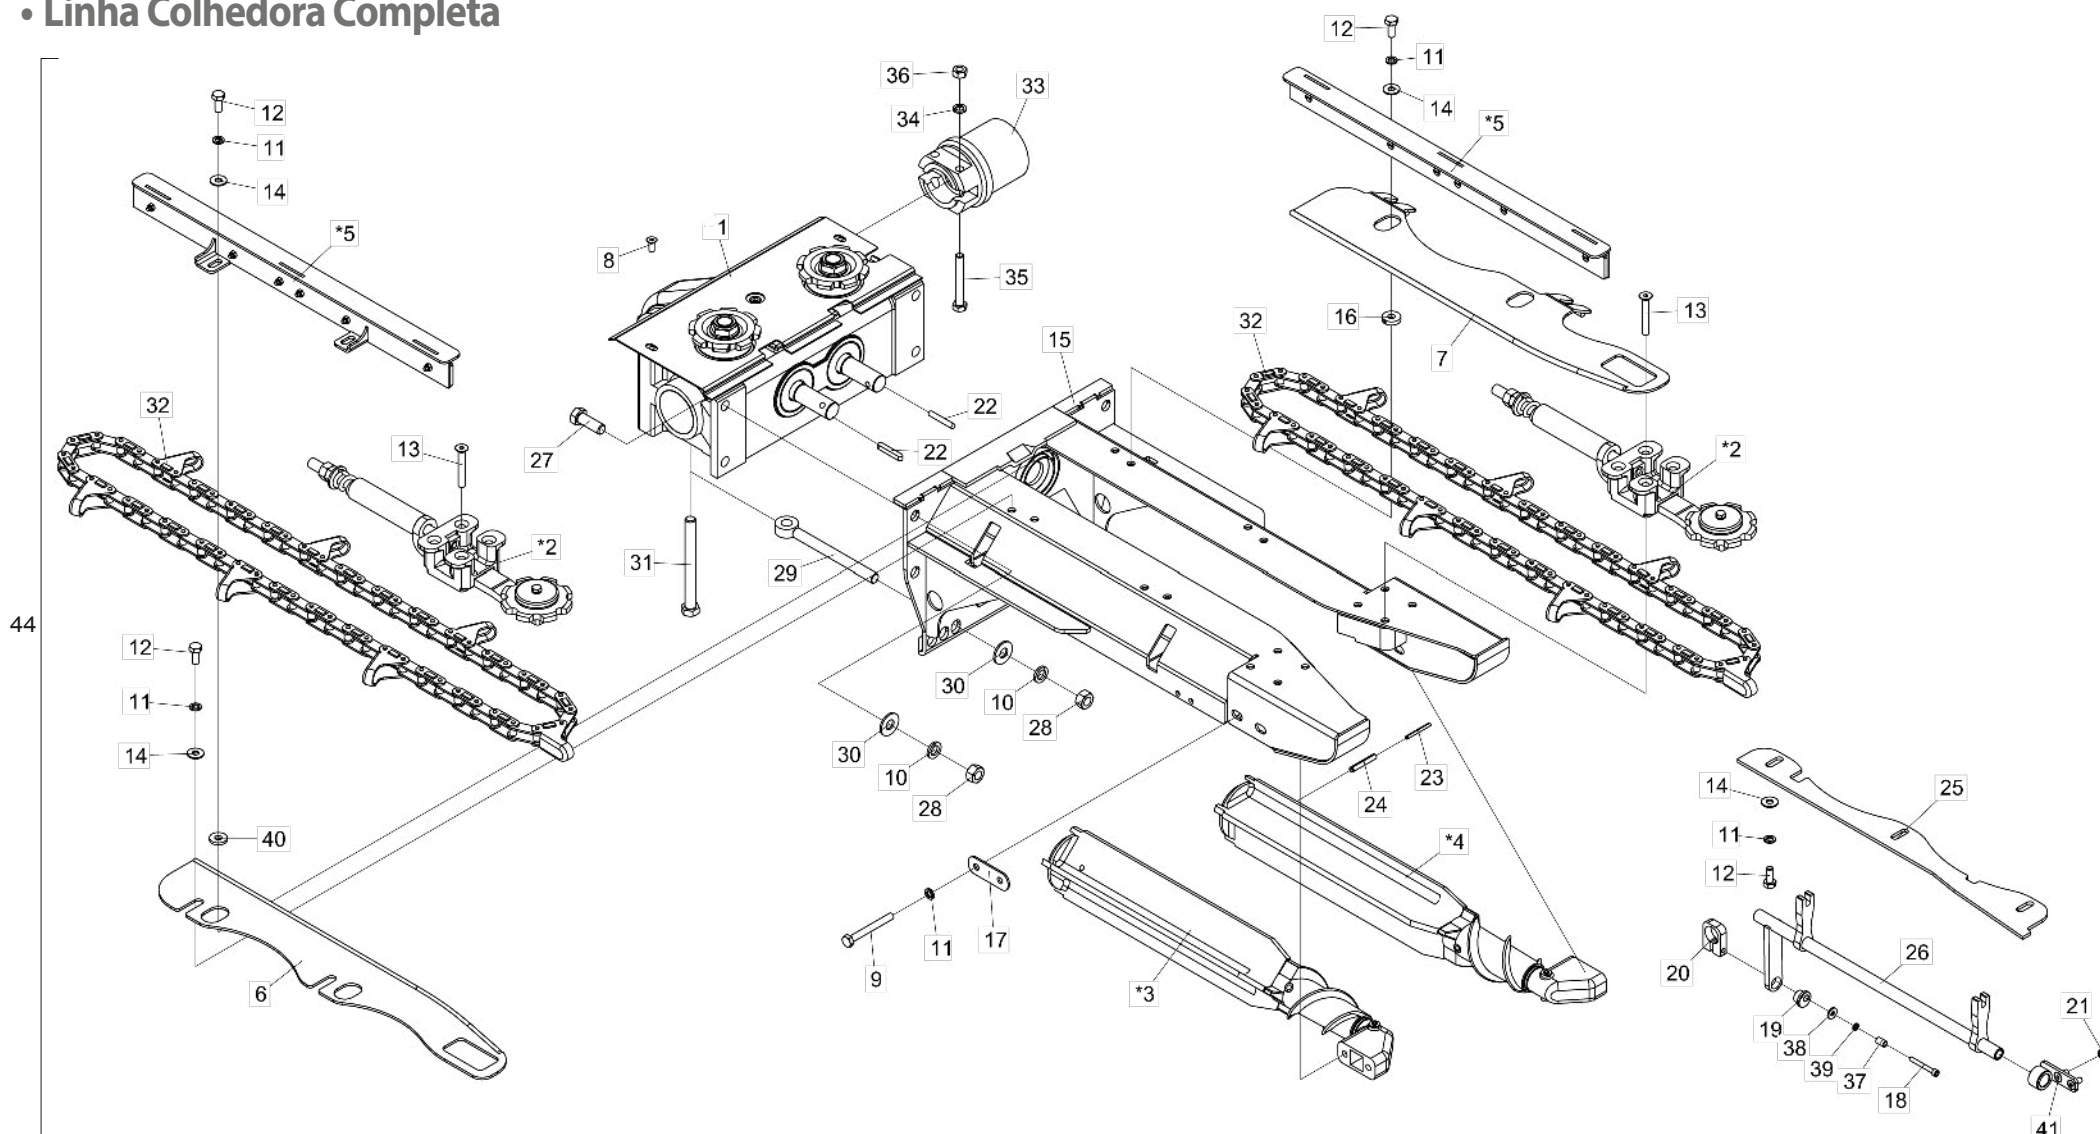

• Linha Colhedora Completa

* Itens 2, 3 e 4 - Vide página 39

* Item 5 - Vide página 40

A Linha Colhedora (44) é constituída de todos os itens relacionados nesta lista. Porém, quando vendida completa, os itens 42 e 43 não a acompanharão.

• Tabela Linha Colhedora Completa