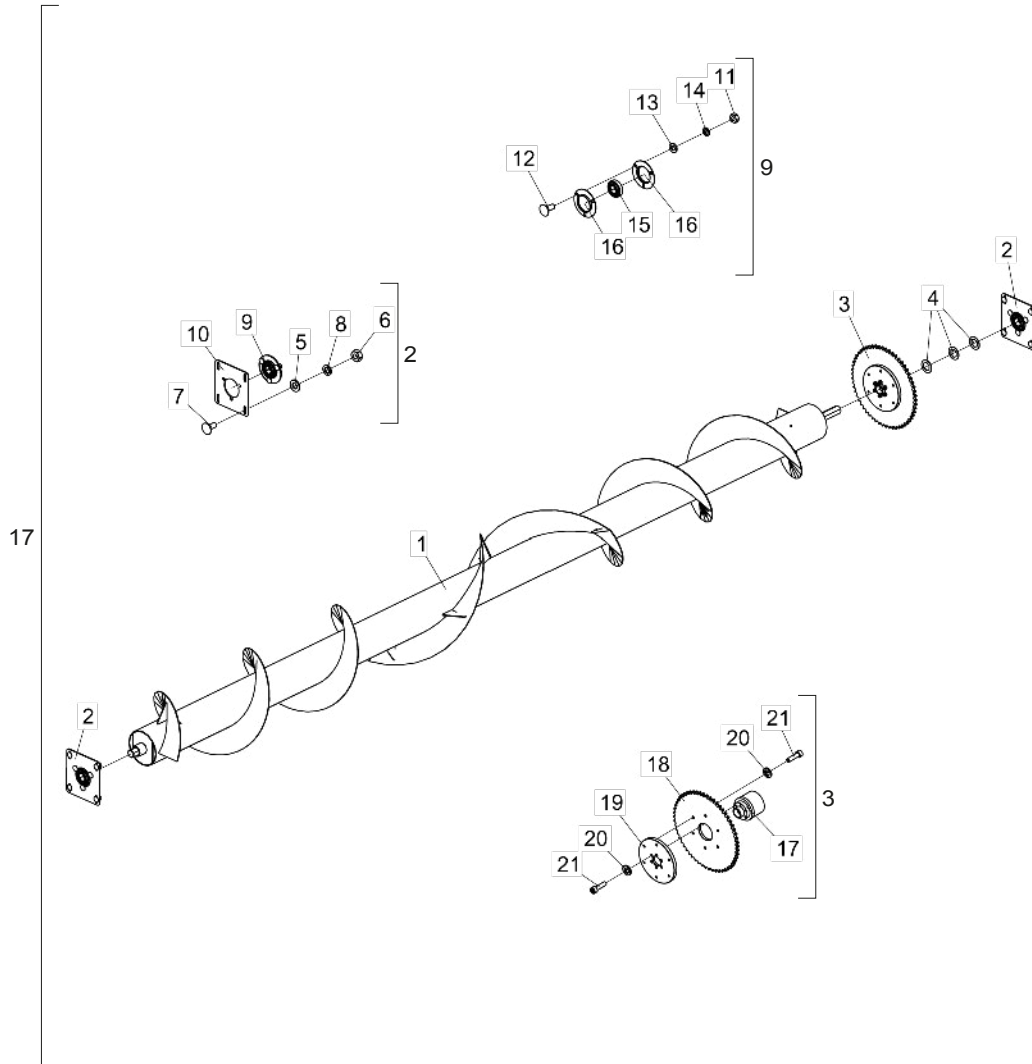

• Condutor Caracol Sem Aleta 4160mm à 7760mm

Item	Código	Descrição do Produto	Todos	4160mm	4650mm	5060mm	5510mm	5960mm	6410mm	6860mm	7310mm	7760mm
1	6020055477-1	Condutora Caracol S/Aleta(Montante de 4160mm)	1									
1	6020055478-0	Condutora Caracol S/Aleta(Montante de 4650mm)		1								
1	6020055479-8	Condutora Caracol S/Aleta(Montante de 5060mm)			1							
1	6020055480-1	Condutora Caracol S/Aleta(Montante de 5510mm)				1						
1	6020055481-0	Condutora Caracol S/Aleta(Montante de 5960mm)					1					
1	6020055482-8	Condutora Caracol S/Aleta(Montante de 6410mm)						1				
1	6020055483-6	Condutora Caracol S/Aleta(Montante de 6860mm)							1			
1	6020055484-4	Condutora Caracol S/Aleta(Montante de 7310mm)								1		
1	6020055485-2	Condutora Caracol S/Aleta(Montante de 7760mm)									1	
2	5530012180-1	Suporte do Rolamento	2									
3	5256010231-3	Engrenagem de 58 Dentes(Asa 60) C/Limitador de Torque		1	1	1	1	1	1	1		
3	5256010319-0	Engrenagem de 58 Dentes(Asa 60) C/Limitador de Torque 900N									1	1
4	5024010490-0	Arruela C/Furo Sextavado de Ø32mm	3									
5	5024010466-8	Arruela Lisa de Ø10,3 X Ø20 X 2,00mm	4									
6	6020310822-5	Porca Sextavada M10 X 1,50 Ma Cl8 Ch.17mm Alt.8,00mm	4									
7	6020317445-7	Parafuso Cab.Francesa M10 X 1,50 X 25mm Cl8.8 Rt(Bicromatizado)	4									
8	6020010394-0	Arruela de Pressão M10 Media(Bicromatizado)	4									
9	5368010578-9	Mancal de Chapa C/Rolamento	1									
10	5136012952-0	Chapa de Fixação do Rolamento	1									
11	6020310822-5	Porca Sextavada M10 X 1,50 Ma Cl8 Ch.17mm Alt.8,00mm	3									
12	6020317445-7	Parafuso Cab.Francesa M10 X 1,50 X 25mm Cl8.8 Rt(Bicromatizado)	3									
13	5024010466-8	Arruela Lisa de Ø10,3 X Ø20 X 2,00mm	3									
14	6020010394-0	Arruela de Pressão M10 Media(Bicromatizado)	3									
15	6020350898-3	Rolamento Gsk104-207-Krr-B-As2/V-Ah01(Ina Primeira Linha)	1									
16	6020250496-8	Mancal Chapa de Aco Repuxada 03 72Msb	2									
17	5150010115-0	Condutor Caracol C/Limitador de Torque S/Aleta(Mont. de 4160Mm)		1								
17	5150010116-8	Condutor Caracol C/Limitador de Torque S/Aleta(Mont. de 4650Mm)			1							
17	5150010117-6	Condutor Caracol C/Limitador de Torque S/Aleta(Mont. de 5060Mm)				1						
17	5150010118-4	Condutor Caracol C/Limitador de Torque S/Aleta(Mont. de 5510Mm)					1					
17	5150010119-2	Condutor Caracol C/Limitador de Torque S/Aleta(Mont. de 5960Mm)						1				
17	5150010120-6	Condutor Caracol C/Limitador de Torque S/Aleta(Mont. de 6410Mm)							1			
17	5150010121-4	Condutor Caracol C/Limitador de Torque S/Aleta(Mont. de 6860Mm)								1		
17	5150010122-2	Condutor Caracol C/Limitador de Torque S/Aleta(Mont. de 7310Mm)									1	
17	5150010123-0	Condutor Caracol C/Limitador de Torque S/Aleta(Mont. de 7760Mm)										1