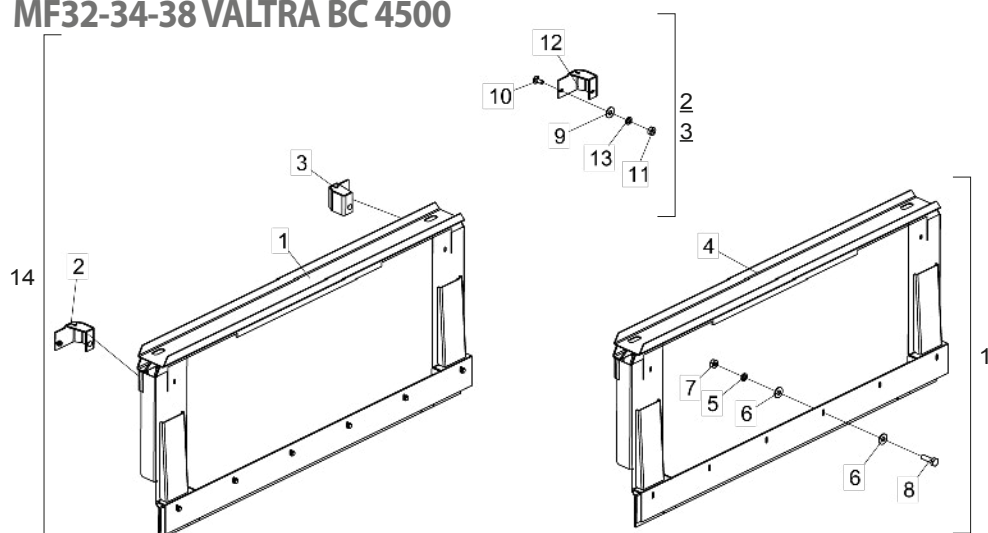

• Suporte do Acoplamento MF3640-5650-ADVANCE MF32-34-38 VALTRA BC 4500

Item	Código	Descrição do Produto	Todos
1	5530012245-0	Suporte do Acoplamento(Mod.Massey Ferguson 9690/9790-Valtra Bc 6500/7500)	1
2	5530012249-2	Suporte de Fixação Direito Completo	1
3	5530012248-4	Suporte de Fixação Esquerdo Completo	1
4	5530012244-1	Suporte do Acoplamento(Mod.MF / VALTRA BC 4500/6500/7500)	1
5	6020010394-0	Arruela de Pressão M10 Media(Bicromatizado)	6
6	5024010075-1	Arruela Lisa de Ø10,3 X Ø25 X 2,00mm	12
7	6020310822-5	Porca Sextavada M10 X 1,50 Ma Cl8 Ch.17mm Alt.8,00mm (Bicromatizado)	6
8	6020310437-8	Parafuso Cab.Sextavada M10 X 1,50 X 35mm Cl8.8 Rt(Bicromatizado)	6
9	5024010075-1	Arruela Lisa de Ø10,3 X Ø25 X 2,00mm	6
10	6020317445-7	Parafuso Cab.Francesa M10 X 1,50 X 25mm Cl8.8 Rt(Bicromatizado)	6
11	6020310822-5	Porca Sextavada M10 X 1,50 Ma Cl8 Ch.17mm Alt.8,00mm (Bicromatizado)	6
12	5530012246-8	Suporte de Fixação Direito	1
12	5530012247-6	Suporte de Fixação Esquerdo	1
13	6020010394-0	Arruela de Pressão M10 Media(Bicromatizado)	6
14	55300122506	Suporte do Acoplamento (MOD.-MF3640/5650-ADVANCE-MF32/34/38 VALTRA BC 4500)	1