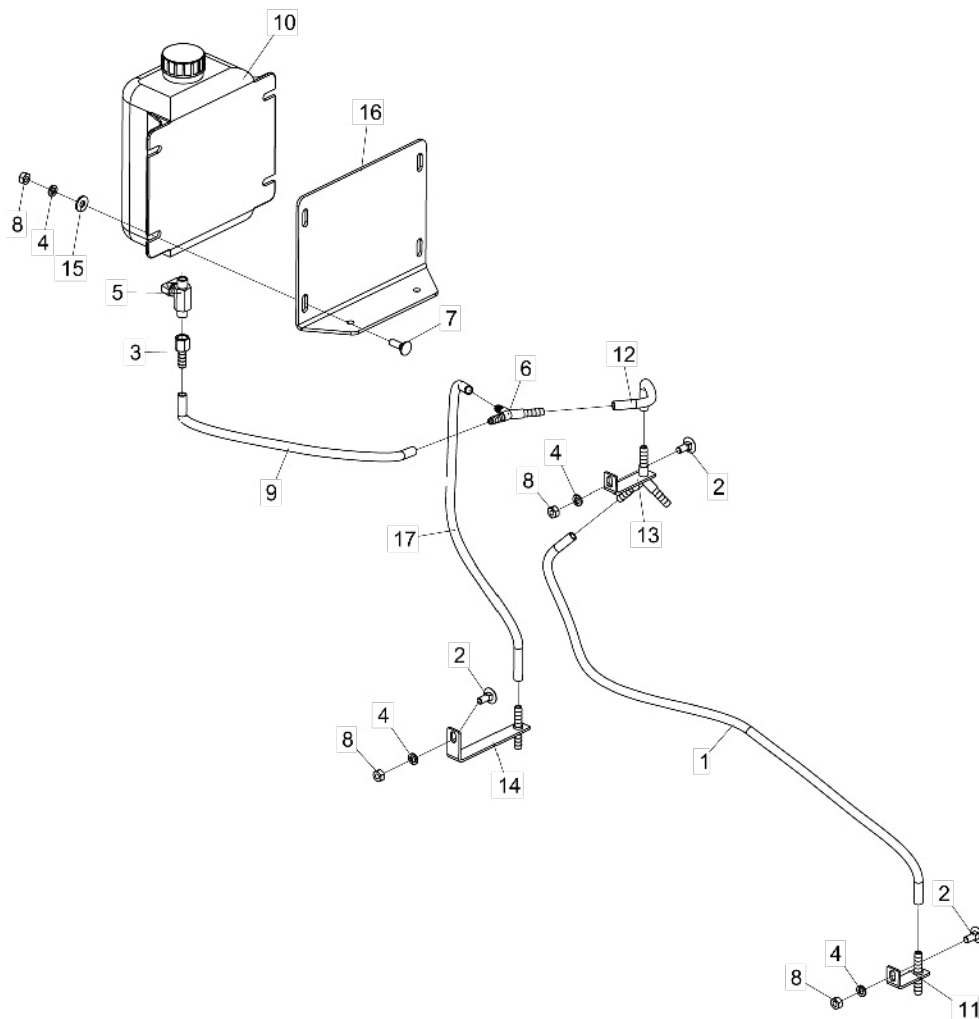

• Depósito de Óleo Completo (P/Montante Funcional C/Recorte P/Tomada de Força)

Item	Código	Descrição do Produto	Todos	Tomada Superior	Tomada Inferior
1	5372010484-5	Mangueira Cristal Ø5/16" X 1,5 X 800mm		1	
1	5372010492-6	Mangueira Cristal Ø5/16" X 1,5 X 770mm			1
2	6020317452-0	Parafuso Cab.Francesa M8 X 1,25 X 20mm Cl8.8 Rt(Bicromatizado)		2	3
3	6020090597-3	Espigao Ff 1/4" Bsp X 5/16" Esc. (Ref.752-Bsp)	1		
4	6020010004-5	Arruela de Pressao M8 Media(Bicromatizado)	8	9	
5	6020430241-6	Válvula de Esfera (Ref.mmm-1/4")	1		
6	6020090595-7	Emenda "Y" 5/16"	1		
7	6020317457-0	Parafuso Cab.Francesa M8 X 1,25 X 25mm Cl8.8 Rt(Bicromatizado)	6		
8	6020310454-8	Porca Sextavada M8 X 1,25 Ma Cl8 Ch.13mm Alt.6,50mm	8	9	
9	5372010486-1	Mangueira Cristal Ø5/16" X 1,5 X 370mm		1	
9	5372010491-8	Mangueira Cristal Ø5/16" X 1,5 X 350mm			1
10	6020071154-0	Depósito de Óleo Plástico C/Tampa	1		
11	5530012253-0	Suporte Menor C/Emenda	1		
12	5372010494-2	Mangueira Cristal Ø5/16" X 1,5 X 135mm			1
13	5530012274-3	Suporte Menor C/Emenda "Y"			1
14	5530012254-9	Suporte Maior C/Emenda		1	
14	5530012275-1	Suporte Maior C/Emenda			1
15	5024010073-5	Arruela Lisa de Ø8,5 X Ø20 X 2,00mm	4		
16	5530012255-7	Suporte Esquerdo do Tanque	1		
17	5372010485-3	Mangueira Cristal Ø5/16" X 1,5 X 330mm		1	
17	5372010493-4	Mangueira Cristal Ø5/16" X 1,5 X 543mm			1