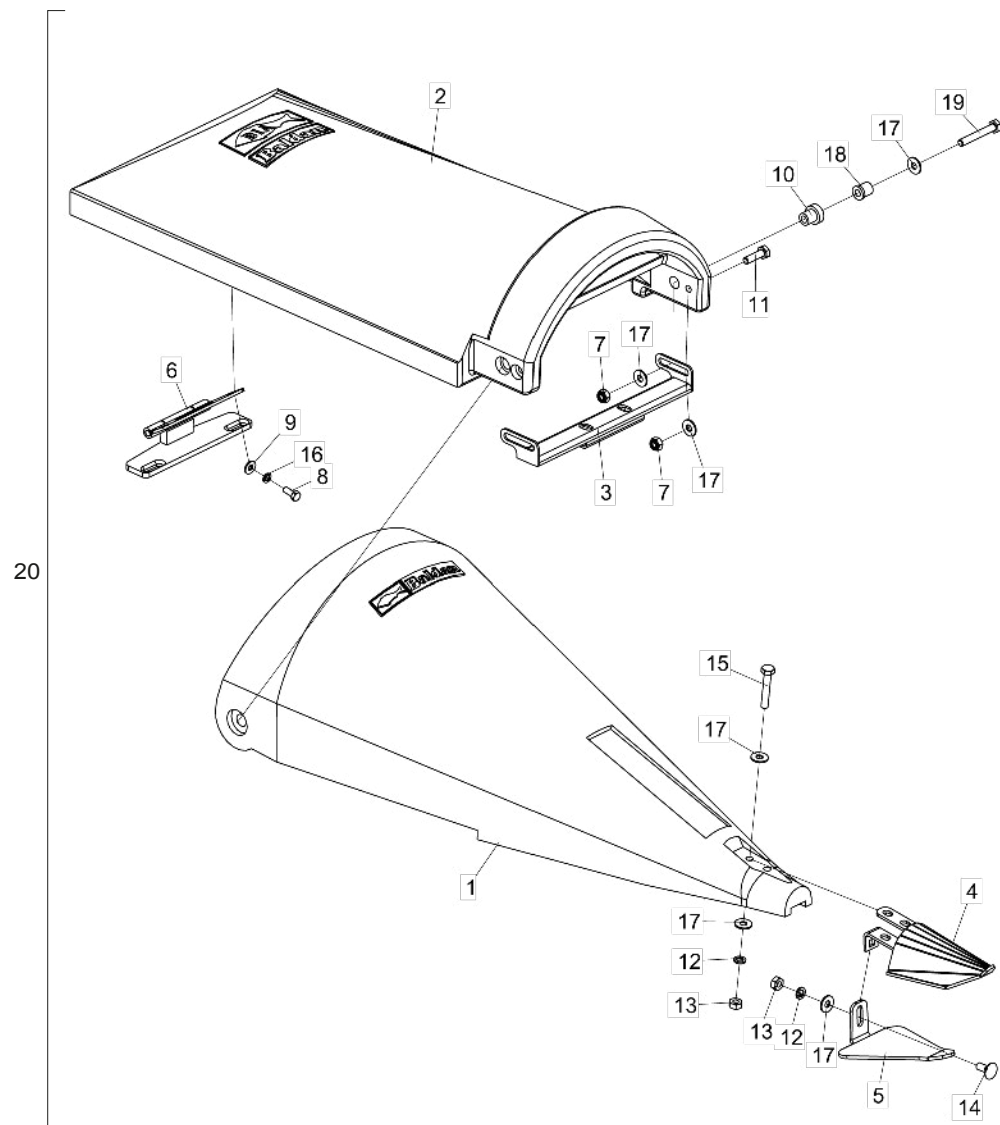

• Proteção Completa das Linhas

Item	Código	Descrição do Produto	Todos								
			Esp. 450/500mm	Esp. 450/500mm P/Sensor de Altura	Esp. 550/600mm	Esp. 550/600mm P/Sensor de Altura	Esp. 650/700mm	Esp. 750/800mm	Esp. 850/900mm		
1	6020055500-0	Carenagem Frontal Cinza Escuro - Espaçamento de 450/500mm	1	1							
1	6020055501-8	Carenagem Frontal Cinza Escuro - Espaçamento de 550/600mm			1	1					
1	6020055502-6	Carenagem Frontal Cinza Escuro - Espaçamento de 650/700mm					1				
1	6020055503-4	Carenagem Frontal Cinza Escuro - Espaçamento de 750/800mm							1		
1	6020055504-2	Carenagem Frontal Cinza Escuro - Espaçamento de 850/900mm								1	
2	6020055505-0	Carenagem Traseira Cinza Escuro - Espaçamento de 450/500mm	1	1							
2	6020055506-9	Carenagem Traseira Cinza Escuro - Espaçamento de 550/600mm			1	1					
2	6020055507-7	Carenagem Traseira Cinza Escuro - Espaçamento de 650/700mm					1				
2	6020055508-5	Carenagem Traseira Cinza Escuro - Espaçamento de 750/800mm						1			
2	6020055509-3	Carenagem Traseira Cinza Escuro - Espaçamento de 850/900mm								1	
3	5530012187-9	Suporte de Fixação P/Espaçamento de 450/500mm	1	1							
3	5530012196-8	Suporte de Fixação P/Espaçamento de 550/600mm			1	1					
3	5530012195-0	Suporte de Fixação P/Espaçamento de 650/700mm					1				
3	5530012194-1	Suporte de Fixação P/Espaçamento de 750/800mm						1			
3	5530012193-3	Suporte de Fixação P/Espaçamento de 850/900mm								1	
4	5054010024-9	Bico Frontal	1								
5	5136012960-1	Chapa do Bico	1		1		1	1	1	1	1
5	5136016063-0	Chapa do Bico			1		1				
6	5530012186-0	Suporte de Articulação Completo Espaçamento de 450/500mm	1	1							
6	5530012200-0	Suporte de Articulação Completo Espaçamento de 550/600mm			1	1					
6	5530012199-2	Suporte de Articulação Completo Espaçamento de 650/700mm					1				
6	5530012198-4	Suporte de Articulação Completo Espaçamento de 750/800mm						1			
6	5530012197-6	Suporte de Articulação Completo Espaçamento de 850/900mm							1		
7	6020317435-0	Porca Sextavada Autotravante C/Nylon Baixa M10 X 1,50 Ma Cl8 Ch.17mm	4								
8	6020311269-9	Parafuso Cab.Sextavada M8 X 1,25 X 20mm Cl8.8 Rt(Bicromatizado)	2								
9	5024010073-5	Arruela Lisa de Ø8,5 X Ø20 X 2,00mm	2								
10	5080010798-6	Bucha C/Rebaixo da Carenagem	2								
11	6020310437-8	Parafuso Cab.Sextavada M10 X 1,50 X 35mm Cl8.8 Rt(Bicromatizado)	2								
12	6020010394-0	Arruela de Pressão M10 Média(Bicromatizado)	3								
13	6020310822-5	Porca Sextavada M10 X 1,50 Ma Cl8 Ch.17mm Alt.8,00mm (Bicromatizado)	3								
14	6020317445-7	Parafuso Cab.Francesa M10 X 1,50 X 25mm Cl8.8 Rt(Bicromatizado)	1								
15	6020310151-4	Parafuso Cab.Sextavada M10 X 1,50 X 60mm Cl8,8 Rt(Bicromatizado)	2								
16	6020010004-5	Arruela de Pressão M8 Média(Bicromatizado)	2								
17	5024010075-1	Arruela Lisa de Ø10,3 X Ø25 X 2,00mm	11								
18	5080010799-4	Bucha Menor da Carenagem	2								
19	6020317444-9	Parafuso Cab.Sextavada M10 X 1,50 X 70mm Cl8.8 Rt(Bicromatizado)	2								
20	5464010360-7	Proteção Completa Esp. 450/500mm	1								
20	5464010519-7	Proteção Completa Esp. 450/500mm P/Sensor de Altura		1							
20	5464010361-5	Proteção Completa Esp. 550/600mm			1						
20	5464010524-3	Proteção Completa Esp. 550/600mm P/Sensor de Altura				1					
20	5464010362-3	Proteção Completa Esp. 650/700mm					1				
20	5464010363-1	Proteção Completa Esp. 750/800mm						1			
20	5464010364-0	Proteção Completa Esp. 850/900mm							1