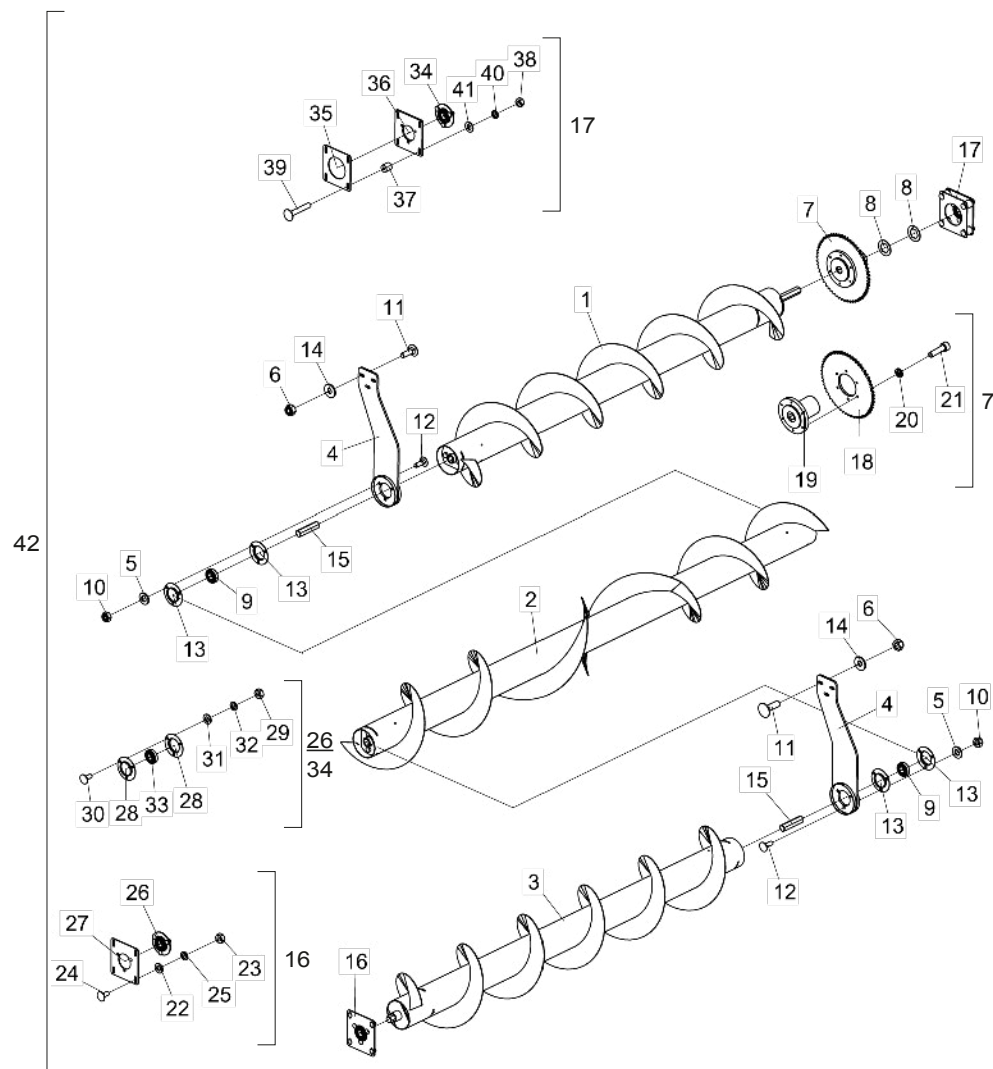

• Condutor Caracol 8170mm e 8615mm

Item	Código	Descrição do Produto	Todos	8170mm	8615mm
1	6020058117-5	Condutora Caracol Esquerdo(Montante de 8170mm)		1	
1	6020058094-2	Condutora Caracol Esquerdo(Montante de 8615mm)			1
2	6020058092-6	Condutora Caracol Central	1		
3	6020058116-7	Condutora Caracol Direito(Montante de 8170mm)		1	
3	6020058093-4	Condutora Caracol Direito(Montante de 8615mm)			1
4	5530016083-1	Suporte de Fixação do Mancal	2		
5	5024010466-8	Arruela Lisa de Ø10,3 X Ø20 X 2,00mm	6		
6	6020310847-0	Porca Sextavada Autotravante C/Nylon Baixa M12 X 1,75 Ma Cl8 Ch.19mm Alt.12,00mm	6		
7	5256010471-5	Engrenagem de 58 Dentes(Asa 60) C/Limitador de Torque 1500N	1		
8	5024010490-0	Arruela C/Furo Sextavado de Ø32mm	2		
9	6020350898-3	Rolamento Gsk104-207-Krr-B-As2/V-Ah01(Ina Primeira Linha)	2		
10	6020317435-0	Porca Sextavada Autotravante C/Nylon Baixa M10 X 1,50 Ma Cl8 Ch.17mm Alt.10,00mm	6		
11	6020317537-2	Parafuso Cab.Francesa M12 X 1,75 X 40mm Cl8.8 Rp(Bicromatizado)	6		
12	6020317544-5	Parafuso Cab.Francesa M10 X 1,50 X 30mm Cl8.8 Rt(Bicromatizado)	6		
13	6020250496-8	Mancal Chapa de Aço Repuxada 03 72Msb	4		
14	5024010068-9	Arruela Lisa de Ø13,3 X Ø35,5 X 3,00mm	6		
15	5232011925-1	Eixo Sextavado de 1.1/4" X 139mm	2		
16	5530012180-1	Suporte do Rolamento	2		
17	5530016524-8	Suporte do Rolamento	1		
18	5256010320-4	Engrenagem de 58 Dentes(Asa 60)	1		
19	6020230133-1	Limitador de Torque do Caracol 1500N.M(Br60G505401)	1		
20	6020010004-5	Arruela de Pressão M8 Média(Bicromatizado)	6		
21	6020310111-5	Parafuso Allen C/C M8 X 1,25 X 30mm Cl12.9 Rt(Fosfatizado)	6		
22	5024010466-8	Arruela Lisa de Ø10,3 X Ø20 X 2,00mm	8		
23	6020310822-5	Porca Sextavada M10 X 1,50 Ma Cl8 Ch.17mm Alt.8,00mm (Bicromatizado)	8		
24	6020317445-7	Parafuso Cab.Francesa M10 X 1,50 X 25mm Cl8.8 Rt(Bicromatizado)	8		
25	6020010394-0	Arruela de Pressão M10 Média(Bicromatizado)	8		
26	5368010578-9	Mancal de Chapa C/Rolamento	2		
27	5136012952-0	Chapa de Fixação do Rolamento	2		
28	6020250496-8	Mancal Chapa de Aço Repuxada 03 72Msb	6		
29	6020310822-5	Porca Sextavada M10 X 1,50 Ma Cl8 Ch.17mm Alt.8,00mm (Bicromatizado)	9		
30	6020317445-7	Parafuso Cab.Francesa M10 X 1,50 X 25mm Cl8.8 Rt(Bicromatizado)	9		
31	5024010466-8	Arruela Lisa de Ø10,3 X Ø20 X 2,00mm	9		
32	6020010394-0	Arruela de Pressão M10 Média(Bicromatizado)	9		
33	6020350898-3	Rolamento Gsk104-207-Krr-B-As2/V-Ah01(Ina Primeira Linha)	3		
34	5368010578-9	Mancal de Chapa C/Rolamento	1		
35	5136016782-1	Chapa de Fixação do Rolamento	1		
36	5136016778-3	Chapa de Fixação do Rolamento	1		
37	5080011735-3	Bucha de Ø12,5 X Ø1.1/2" X 38,5mm	4		
38	6020310820-9	Porca Sextavada M12 X 1,75 Ma Cl8 Ch.19mm Alt.10,00mm	4		
39	6020317448-1	Parafuso Cab.Francesa M12 X 1,75 X 75mm Cl8.8 Rp	4		
40	6020010395-8	Arruela de Pressão M12 Média(Bicromatizado)	4		
41	5024010162-6	Arruela Lisa de Ø13 X Ø26 X 2,00mm	4		
42	5150010140-0	Condutor Caracol C/Limitador De Torque Completo (Montante De 8170Mm)		1	
42	5150010138-9	Condutor Caracol C/Limitador De Torque Completo (Montante De 8615Mm)			1