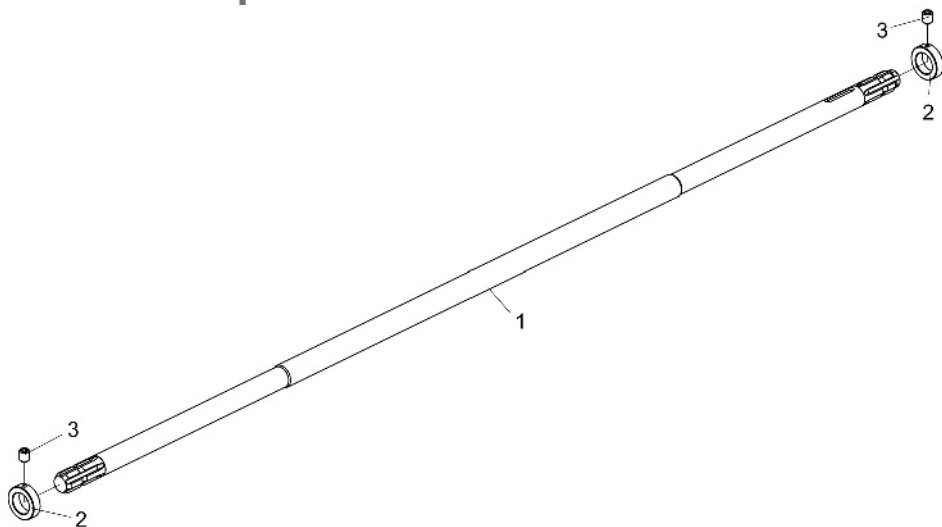

* Imagem Ilustrativa

• Juntas, Eixos e Engrenagens

* Item 2 - Vide página 45
 * Item 5 - Vide página 46

• Eixo Completo

Junta agrícola com 1.1/4" / 1.1/4" sextavados (Máquinas com Flange)		
SLC 6100/6200/6300/6500 - JD 1165		
SLC 7100/7200/7300/7500 - (JD 1175 Até 1984)		
NH 4040 / 5050		
Item	Código	Descrição do Produto
1	6020190082-7	Junta Agrícola CC24936249
*2	5232011376-8	Eixo Completo (Montante 4160)
*2	5232011302-4	Eixo Completo Montante 3260 (NH 4040 / 5050)
*2	5232011141-2	Eixo Completo (Montante 3710)
*2	5232011609-0	Eixo Completo Montante 3710 (NH 4040 / 5050)
3	5256010340-9	Engrenagem de 14 Dentes Completa (ASA 60) (Montante 3260)
4	6020317496-1	Ponteira Adaptada Z6 1.3/8" x cubo Z21 1.3/8"
*5	5232011519-1	Eixo Entalhado Z6(Colhedeira NH TC-5070) Completo
*5	5232011466-7	Eixo Entalhado Z6(Colhedeiros NH TC-5090) Completo

• Eixo Entalhado para Colhedeiras NH

Item	Código	Descrição do Produto	Todos	TC 5070	TC 5090
1	5232011520-5	Eixo Entalhado Ø1.3/8" Z6 X 1890mm		1	
1	5232011467-5	Eixo Entalhado Ø1.3/8" Z6 X 2060mm			1
2	5080011207-6	Bucha de Ø35 X Ø55 X 16mm	2		
3	6020310065-8	Parafuso Allen S/C M8 X 1,25 X 10mm C12.9 RT(Fosfatizado)	2		