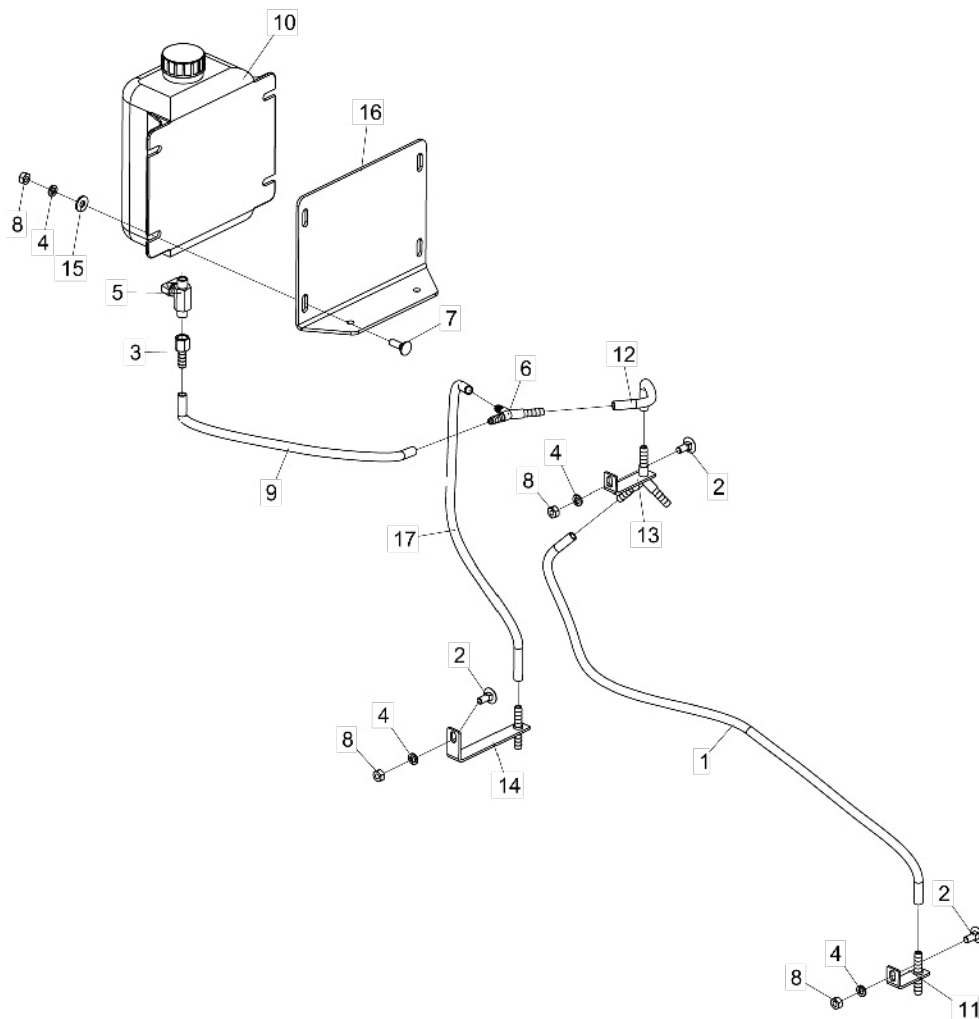

• Depósito de Óleo Completo (P/Montante Funcional C/Recorte P/Tomada de Força)

Item	Código	Descrição do Produto	Todos	Tomada Superior	Tomada Inferior
1	5372010484-5	Mangueira Cristal Ø5/16" X 1,5 X 800mm		1	
1	5372010492-6	Mangueira Cristal Ø5/16" X 1,5 X 770mm			1
2	6020317452-0	Parafuso Cab.Francesa M8 X 1,25 X 20mm Cl8.8 Rt(Bicromatizado)		2	3
3	6020090597-3	Espigao Ff 1/4" Bsp X 5/16" Esc. (Ref.752-Bsp)	1		
4	6020010004-5	Arruela de Pressao M8 Media(Bicromatizado)		8	9
5	6020430241-6	Válvula de Esfera (Ref.mmm-1/4")	1		
6	6020090595-7	Emenda "Y" 5/16"	1		
7	6020317457-0	Parafuso Cab.Francesa M8 X 1,25 X 25mm Cl8.8 Rt(Bicromatizado)	6		
8	6020310454-8	Porca Sextavada M8 X 1,25 Ma Cl8 Ch.13mm Alt.6,50mm		8	9
9	5372010486-1	Mangueira Cristal Ø5/16" X 1,5 X 370mm		1	
9	5372010491-8	Mangueira Cristal Ø5/16" X 1,5 X 350mm			1
10	6020071154-0	Depósito de Óleo Plástico C/Tampa	1		
11	5530012253-0	Suporte Menor C/Emenda	1		
12	5372010494-2	Mangueira Cristal Ø5/16" X 1,5 X 135mm			1
13	5530012274-3	Suporte Menor C/Emenda "Y"			1
14	5530012254-9	Suporte Maior C/Emenda		1	
14	5530012275-1	Suporte Maior C/Emenda			1
15	5024010073-5	Arruela Lisa de Ø8,5 X Ø20 X 2,00mm	4		
16	5530012255-7	Suporte Esquerdo do Tanque	1		
17	5372010485-3	Mangueira Cristal Ø5/16" X 1,5 X 330mm		1	
17	5372010493-4	Mangueira Cristal Ø5/16" X 1,5 X 543mm			1