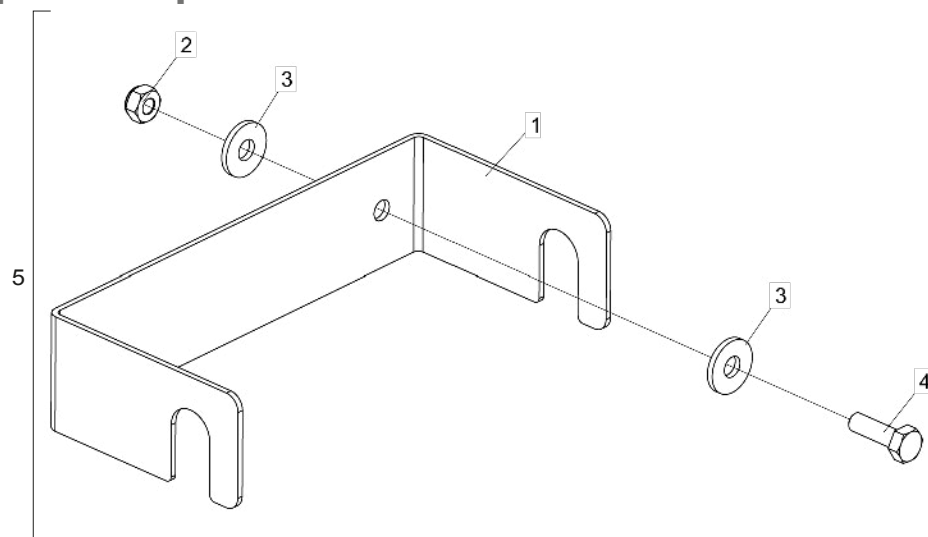

• Suporte Completo do Sensor JOHN DEERE-MASSEY-VALTRA

Item	Código	Descrição do Produto	Todos
1	5136016252-8	Chapa de Fixação do Sensor Modelo John Deere/Massey/Valtra	1
2	6020317442-2	Porca Sextavada Autotravante C/Nylon M6 X 1,00 Ma Cl8 Ch.10mm Alt.6,00mm	2
3	5024010161-8	Arruela Lisa de Ø7 X Ø18 X 2,00mm	4
4	6020312403-4	Parafuso Cab.Sextavada M6 X 1,00 X 20mm Cl8.8 Rt(Bicromatizado)	2
5	5530016159-5	Suporte Completo do Sensor John Deere/Massey/Valtra	1