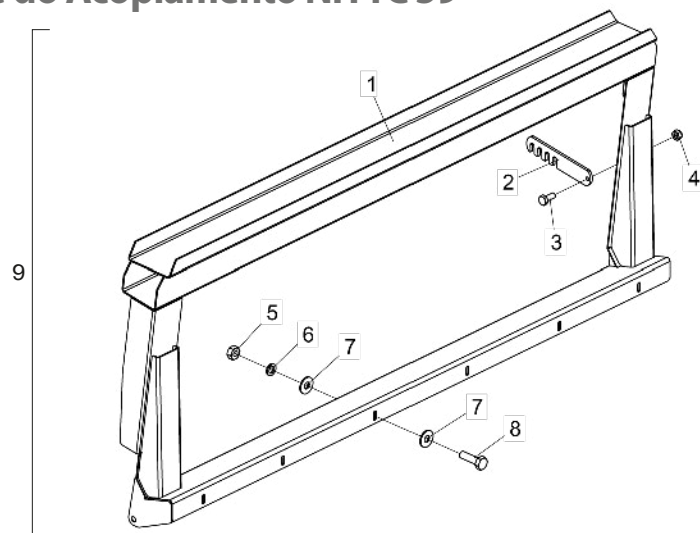

• Suporte do Acoplamento NH TC 59

Item	Código	Descrição do Produto	Todos
1	5530012302-2	Suporte do Acoplamento (Mod.New Holland Tc 59)	1
2	5558010321-8	Trava de Engate	1
3	6020310452-1	Parafuso Cab.Sextavada M10 X 1,50 X 25mm Cl8.8 Rt(Bicromatizado)	1
4	6020317435-0	Porca Sextavada Autotravante C/Nylon Baixa M10 X 1,50 Ma Cl8 Ch.17mm Alt.10,00mm	1
5	6020310822-5	Porca Sextavada M10 X 1,50 Ma Cl8 Ch.17mm Alt.8,00mm (Bicromatizado)	6
6	6020010394-0	Arruela de Pressao M10 Média(Bicromatizado)	6
7	5024010075-1	Arruela Lisa de Ø10,3 X Ø25 X 2,00mm	12
8	6020310437-8	Parafuso Cab.Sextavada M10 X 1,50 X 35mm Cl8.8 Rt(Bicromatizado)	6
9	5530012301-4	Suporte do Acoplamento (Mod.New Holland Tc 59)	1