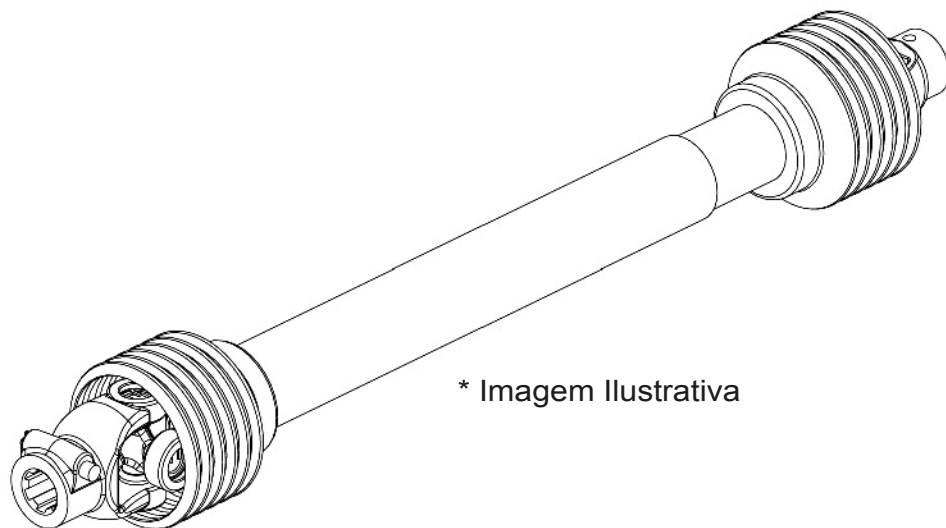

Cardan com 1.1/4" sextavado e 1.3/8" Z6 New Holland TC 55 - 57 / TC 59 / 8040 - 8055 New Holland TC 59 (Trans. Dupla Superior) New Holland TC 5040/5070 + (5232011519-1 1 pc) New Holland TC 5090 + (5232011466-7 1 pc) New Holland CS 660 - CR 5080 / 6080 / 9060 (Trans. Dupla Inferior) Case 2566 / 2688 - 2799 - 4130 - 5130 - 8010 - 8120 John Deere 1450 / 1550 / 1175 (AC 1985) / 1185 + 6020317496-1 (Adaptador)	
Código	Largura do Montante
6020050836-2	3260 / 3710 / 4160
6020050200-3	4650 / 5060
6020055051-2	5510 / 7310
6020055095-4	5960 / 7760
6020050830-3	6410 / 8210
6020055054-7	6860 / 8660 / 9110
Com Embreagen no Sextavado 1.1/4"	
6020050837-0	3260 / 3710 / 4160
6020050838-9	4650 / 5060
6020050843-5	5510 / 7310
6020055096-2	5960 / 7760
6020050831-1	6410 / 8210
6020055055-5	6860 / 8660 / 9110

Cardan com 1.1/4" sextavado e 1.3/8" Z21 Massey 3640 (ac 1999) / 5650 Massey 32 / 34 / 38 John Deere SLC 7700 - 8700 / JD 1470 / 1570 - STS 9470 / 9570 / 9650 / 9670 / 9750 / 9770 Massey 9690 / 9790 Valtra 4500 Valtra 6500 / 7500	
Código	Largura do Montante
6020050820-6	3260 / 3710 / 4160
6020050821-4	4650 / 5060
6020050822-2	5510 / 7310
6020055089-0	5960 / 7760
6020050824-9	6410 / 8210
6020055048-2	6860 / 8660 / 9110
Com Embreagen no Sextavado 1.1/4"	
6020050842-7	3260 / 3710 / 4160
6020050823-0	4650 / 5060
6020050201-1	5510 / 7310
6020055090-3	5960 / 7760
6020050839-7	6410 / 8210
6020055049-0	6860 / 8660 / 9110

* Imagem Ilustrativa