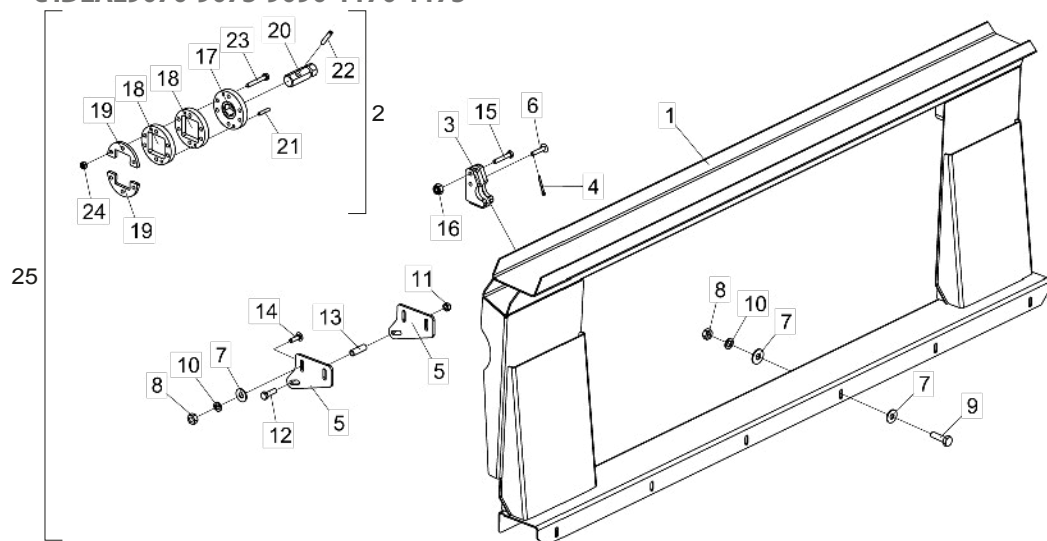

• Suporte do Acoplamento MF3640-5650-6845-6850-6855 e IDEAL9070-9075-9090-1170-1175

Item	Código	Descrição do Produto	Todos
1	5530014338-4	Suporte do Acoplamento Completo (Mod.Mf3640/5650/6845/6850/6855/Ideal9070/9075/9090/1170/1175)	1
2	5005010018-6	Adaptador do Cardan P/Colhedora Ideal	1
3	5530014336-8	Suporte de Engate do Acoplamento (Ideal)	2
4	6020050101-5	Contrapino 1/8" X 1" (Zincado Branco)	2
5	5136013440-0	Chapa de Fixação do Acoplamento	4
6	6020311244-3	Pino Cab.Francesa Ø9,8 X 46mm	2
7	5024010075-1	Arruela Lisa de Ø10,3 X Ø25 X 2,00mm	20
8	6020310822-5	Porca Sextavada M10 X 1,50 Ma Cl8 Ch.17mm Alt.8,00mm (Bicromatizado)	14
9	6020310437-8	Parafuso Cab.Sextavada M10 X 1,50 X 35mm Cl8.8 Rt (Bicromatizado)	6
10	6020010394-0	Arruela de Pressão M10 Média (Bicromatizado)	14
11	6020310847-0	Porca Sextavada Autotravante C/Nylon Baixa M12 X 1,75 Ma Cl8 Ch.19mm Alt.12,00mm	2
12	6020317552-6	Parafuso Cab.Sextavada M12 X 1,75 X 80mm Cl8.8 Rt (Bicromatizado)	2
13	5080010970-9	Bucha de Ø13 X Ø16 X 51mm	2
14	6020317461-9	Parafuso Cab.Francesa M10 X 1,50 X 35mm Cl8.8 Rt (Bicromatizado)	8
15	6020310151-4	Parafuso Cab.Sextavada M10 X 1,50 X 60mm Cl8,8 Rt (Bicromatizado)	2
16	6020317435-0	Porca Sextavada Autotravante C/Nylon Baixa M10 X 1,50 Ma Cl8 Ch.17mm Alt.10,00mm	2
17	5284010104-5	Flange C/Bucha Sextavada de 32,2mm	1
18	5284010105-3	Flange de Ø120 X Q.63,8 X 5/8"	2
19	5284010106-1	Flange de Fixação do Adaptador (Ideal)	2
20	5232011187-0	Eixo Sextavado de 1.1/4" X 100mm	1
21	6020310508-0	Pino Elástico Pesado Ø8 X 40mm (Seeger Reno 701.190)	2
22	6020310510-2	Pino Elástico Pesado Ø10 X 55mm (Seeger Reno 701.220)	1
23	6020317444-9	Parafuso Cab.Sextavada M10 X 1,50 X 70mm Cl8.8 Rt (Bicromatizado)	6
24	6020317435-0	Porca Sextavada Autotravante C/Nylon Baixa M10 X 1,50 Ma Cl8 Ch.17mm Alt.10,00mm	6
25	5530014339-2	Suporte do Acoplamento Completo (Mod.Mf3640/5650/6845/6850/6855/Ideal9070/9075/9090/1170/1175)	1