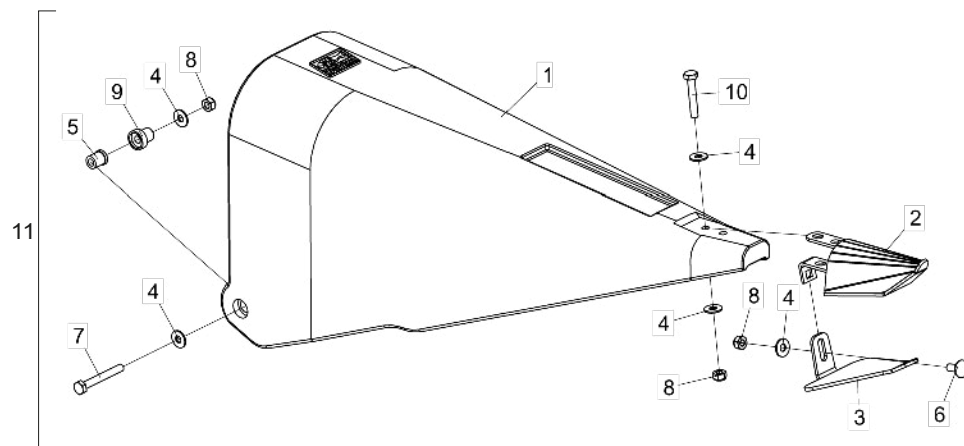

• Bico Plástico Lateral