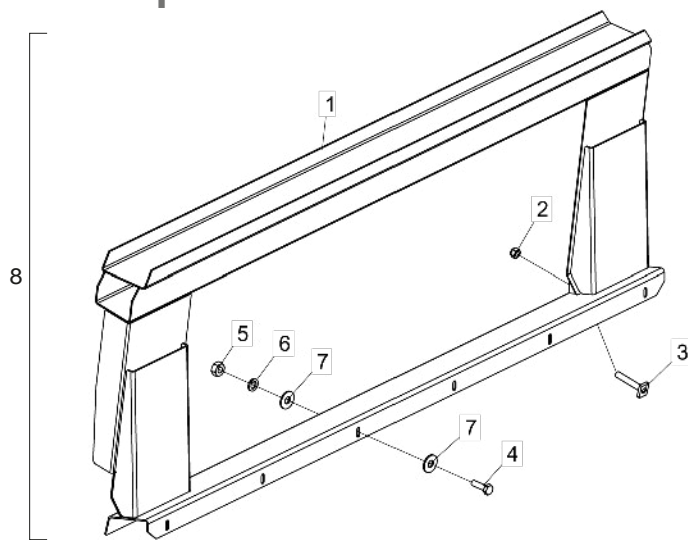

• Suporte do Acoplamento NH 8040-8055

Item	Código	Descrição do Produto	Todos
1	5530014240-0	Suporte do Acoplamento(Mod.Nh 8040/8055)	1
2	6020317443-0	Porca Sextavada Autotravante C/Nylon Baixa M16 X 2,00 Ma Cl8 Ch.24mm Alt.16,00mm	2
3	5550010146-5	Tirante C/Chapa	2
4	6020310437-8	Parafuso Cab.Sextavada M10 X 1,50 X 35mm Cl8.8 Rt(Bicromatizado)	6
5	6020310822-5	Porca Sextavada M10 X 1,50 Ma Cl8 Ch.17mm Alt.8,00mm (Bicromatizado)	6
6	6020010394-0	Arruela de Pressão M10 Média(Bicromatizado)	6
7	5024010075-1	Arruela Lisa de Ø10,3 X Ø25 X 2,00mm	12
8	5530014239-6	Suporte do Acoplamento(Mod.NH 8040/8055)	1