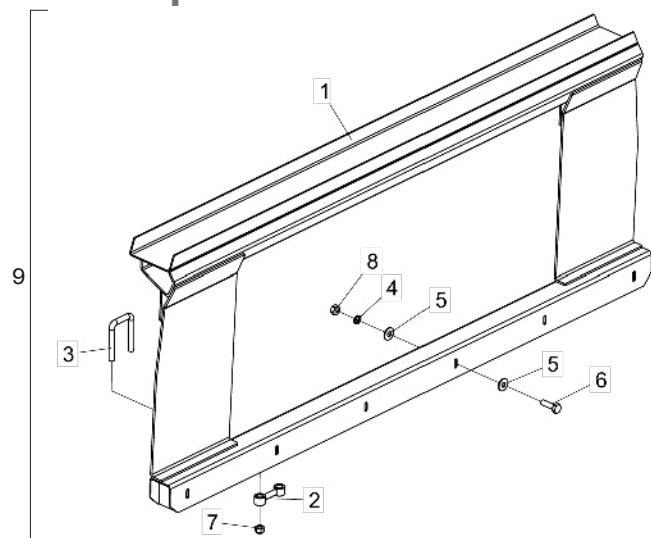

• Suporte do Acoplamento CASE 2366-2388-2399

Item	Código	Descrição do Produto	Todos
1	5530015385-1	Suporte do Acoplamento(Mod.Case 2366/2388/2399/2799)	1
2	5080010805-2	Bucha de Encosto (Case)	2
3	5068010118-0	Bracadeira de 125 X 82 X M16	2
4	6020010394-0	Arruela de Pressão M10 Média(Bicromatizado)	6
5	5024010075-1	Arruela Lisa de Ø10,3 X Ø25 X 2,00mm	12
6	6020310437-8	Parafuso Cab.Sextavada M10 X 1,50 X 35mm Cl8.8 Rt(Bicromatizado)	6
7	6020317443-0	Porca Sextavada Autotravante C/Nylon M16 X 2,00 Ma Cl8 Ch.24mm Alt.16,00mm	4
8	6020310822-5	Porca Sextavada M10 X 1,50 Ma Cl8 Ch.17mm Alt.8,00mm (Bicromatizado)	6
9	5530015383-5	Suporte do Acoplamento(Mod.Case 2366/2388/2399/2799) completo	1