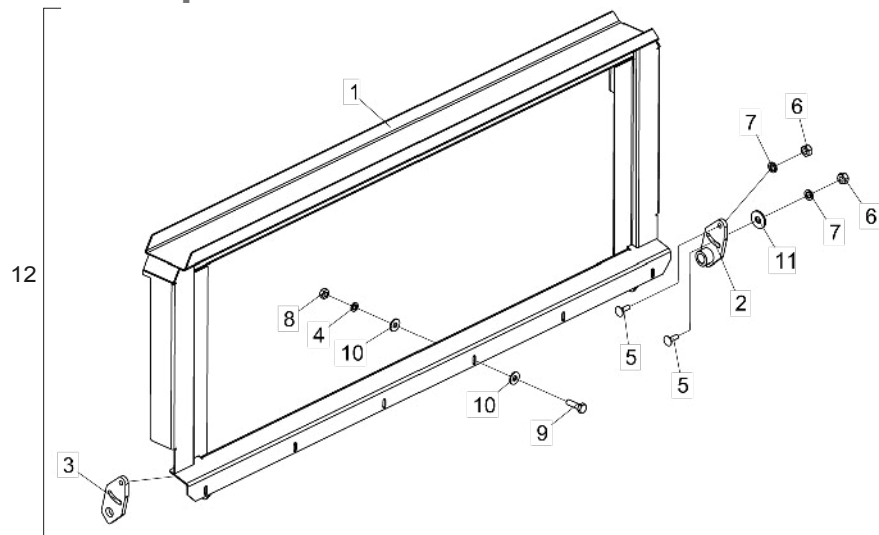

• Suporte do Acoplamento JD-SLC-ST5

Item	Código	Descrição do Produto	Todos
1	5530012115-1	Suporte do Acoplamento (Mod.JD/SLC/ST5)	1
2	5136013303-0	Chapa de Fixação do Acoplamento	1
3	5136012876-1	Chapa do Fixador	1
4	6020010394-0	Arruela de Pressão M10 Média (Bicromatizado)	6
5	6020317537-2	Parafuso Cab.Francesa M12 X 1,75 X 40mm Cl8.8 Rp (Bicromatizado)	4
6	6020310820-9	Porca Sextavada M12 X 1,75 Ma Cl8 Ch.19mm Alt.10,00mm (Bicromatizado)	4
7	6020010395-8	Arruela de Pressão M12 Média (Bicromatizado)	4
8	6020310822-5	Porca Sextavada M10 X 1,50 Ma Cl8 Ch.17mm Alt.8,00mm (Bicromatizado)	6
9	6020310437-8	Parafuso Cab.Sextavada M10 X 1,50 X 35mm Cl8.8 Rt (Bicromatizado)	6
10	5024010075-1	Arruela Lisa de Ø10,3 X Ø25 X 2,00mm	12
11	5024010068-9	Arruela Lisa de Ø13,3 X Ø35,5 X 3,00mm	2
12	55300142388	Suporte do Acoplamento (Mod.JD/SLC/ST5)	1