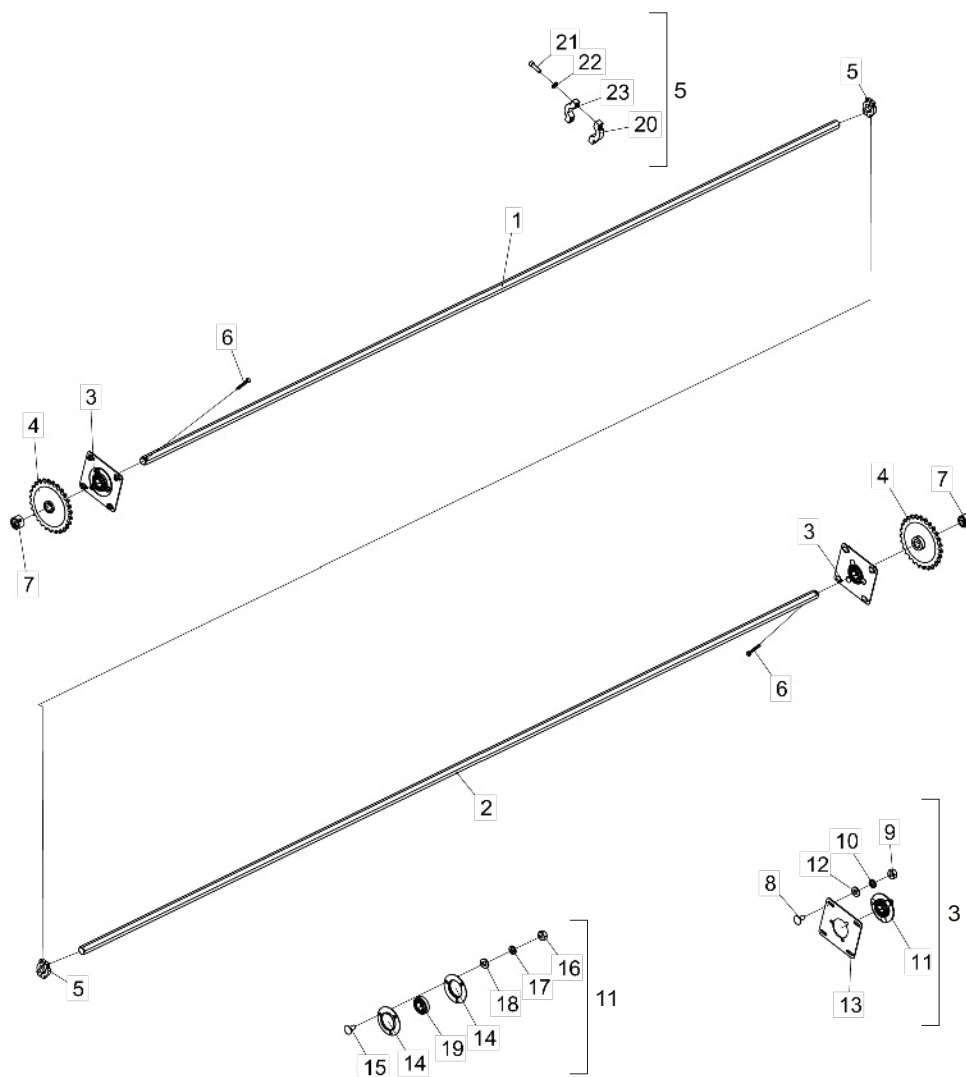

• Eixo para Montante Funcional para Tomada Superior

Item	Código	Descrição do Produto	Todos	5060mm	5510mm	5960mm
1	5232011055-6	Eixo Sextavado De 1.1/4" X 2475Mm		1		
1	5232011056-4	Eixo Sextavado De 1.1/4" X 2700Mm			1	
1	5232011035-1	Eixo Sextavado De 1.1/4" X 2925Mm				1
2	5232011054-8	Eixo Sextavado De 1.1/4" X 2730Mm		1		
2	5232011057-2	Eixo Sextavado De 1.1/4" X 2955Mm			1	
2	5232011034-3	Eixo Sextavado De 1.1/4" X 3180Mm				1
3	5530012180-1	Suporte Do Rolamento	2			
4	5256010221-6	Engrenagem De 27 Dentes Completa(Asa 80)	2			
5	5460010016-8	Presilha P/Eixo De 1.1/4" Completa	2			
6	6020050124-4	Contrapino 3/8" X 3" (Zincado Branco)	2			
7	5080010795-1	Bucha C/Furo Sextavado De Ø32,20Mm	2			
8	6020317445-7	Parafuso Cab.Francesa M10 X 1,50 X 25mm Cl8.8 Rt(Bicromatizado)	8			
9	6020310822-5	Porca Sextavada M10 X 1,50 Ma Cl8 Ch.17mm Alt.8,00mm (Bicromatizado)	8			
10	6020010394-0	Arruela de Pressão M10 Média(Bicromatizado)	8			
11	5368010578-9	Mancal de Chapa C/Rolamento	2			
12	5024010466-8	Arruela Lisa de Ø10,3 X Ø20 X 2,00mm	8			
13	5136012952-0	Chapa de Fixação do Rolamento	2			
14	6020250496-8	Mancal Chapa de Aço Repuxada 03 72Msb	4			
15	6020317445-7	Parafuso Cab.Francesa M10 X 1,50 X 25mm Cl8.8 Rt(Bicromatizado)	6			
16	6020310822-5	Porca Sextavada M10 X 1,50 Ma Cl8 Ch.17mm Alt.8,00mm (Bicromatizado)	6			
17	6020010394-0	Arruela de Pressão M10 Média(Bicromatizado)	6			
18	5024010466-8	Arruela Lisa de Ø10,3 X Ø20 X 2,00mm	6			
19	6020350898-3	Rolamento Gsk104-207-Krr-B-As2/V-Ah01(Ina Primeira Linha)	2			
20	5460010014-1	Presilha Inferior P/Eixo de 1.1/4"	2			
21	6020310111-5	Parafuso Allen C/C M8 X 1,25 X 30mm Cl12.9 Rt(Fosfatizado)	4			
22	6020010004-5	Arruela de Pressão M8 Média(Bicromatizado)	4			
23	5460010015-0	Presilha Superior P/Eixo de 1.1/4"	2