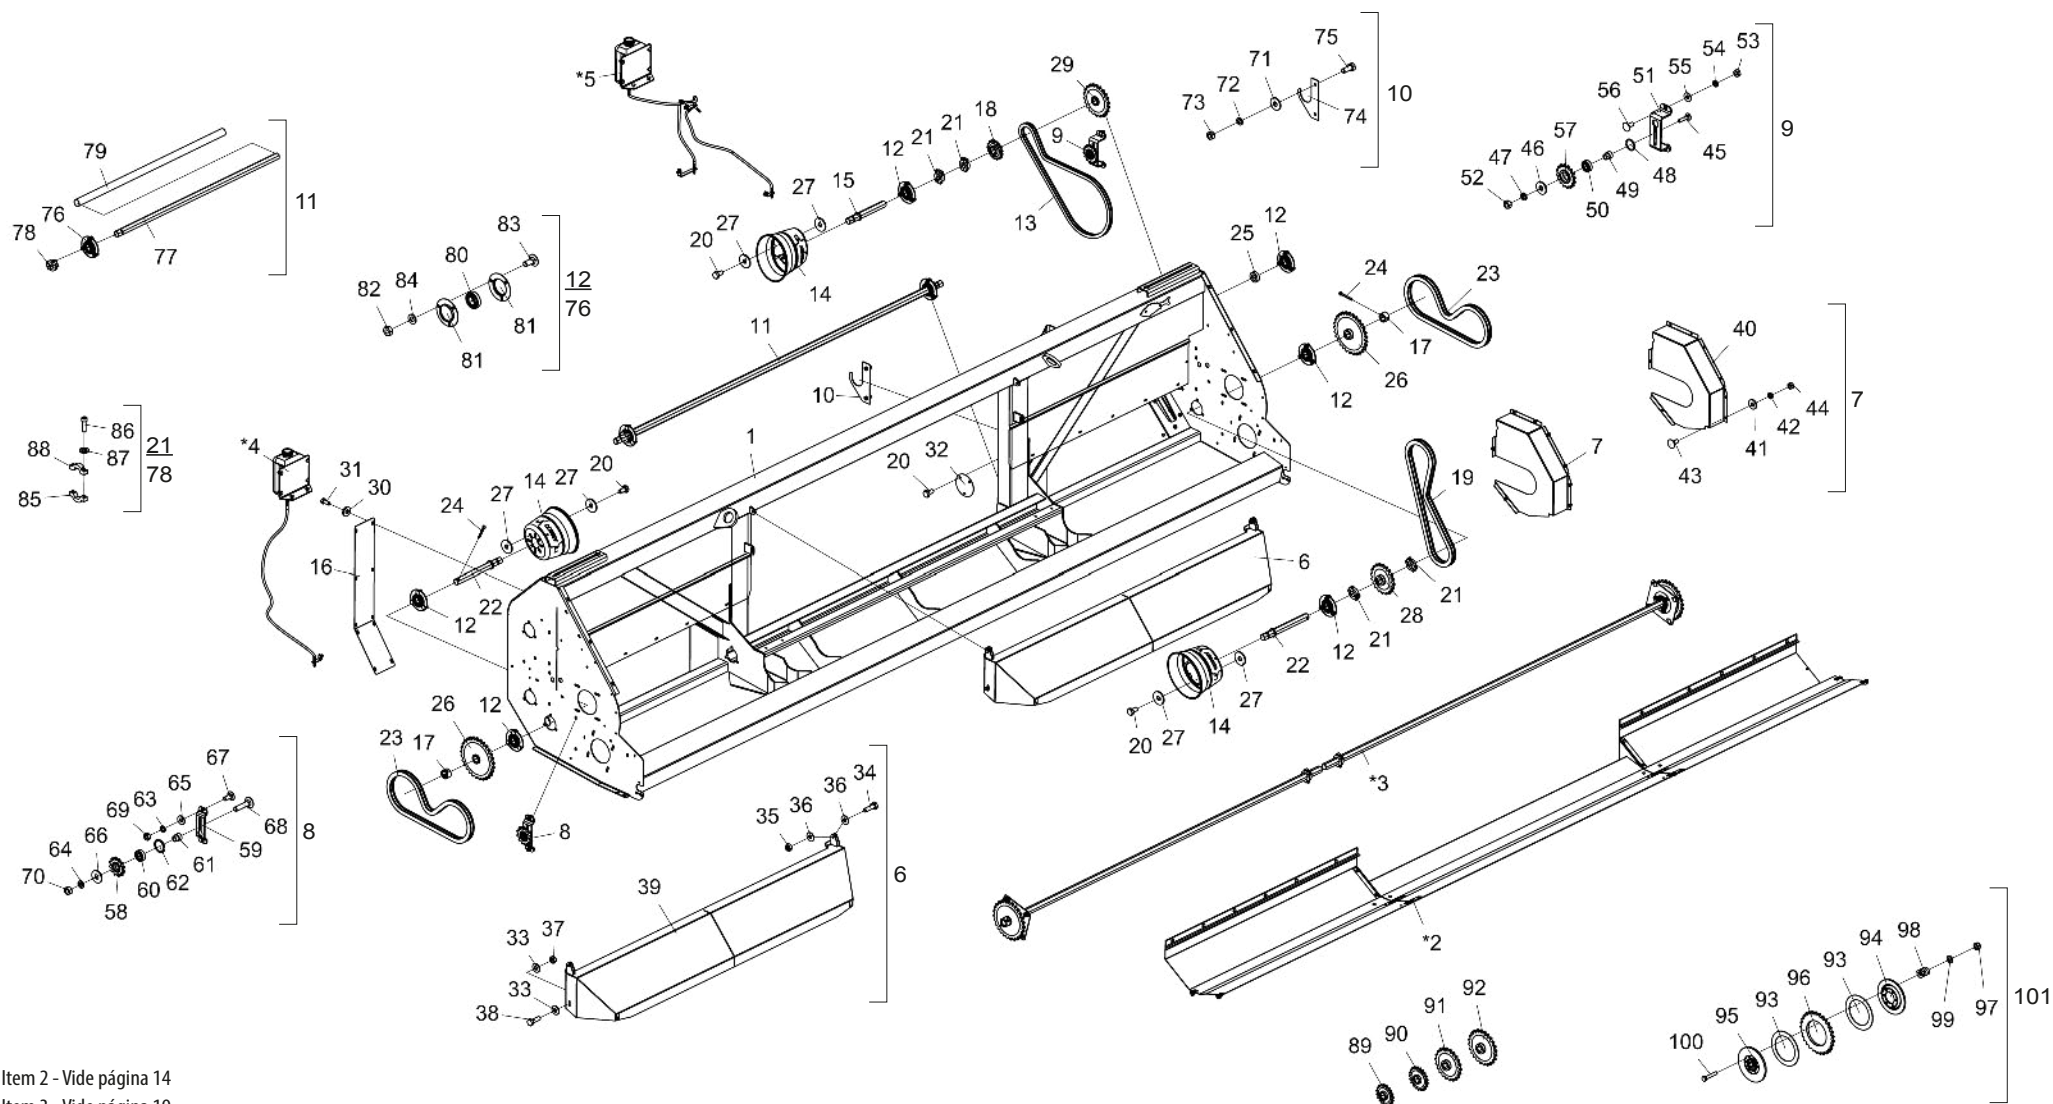

• Montante Funcional para Tomada de Força Superior

* Item 2 - Vide página 14

* Item 3 - Vide página 19

* Itens 4 e 5 - Vide página 43

• Tabela Montante Funcional para Tomada de Força Superior