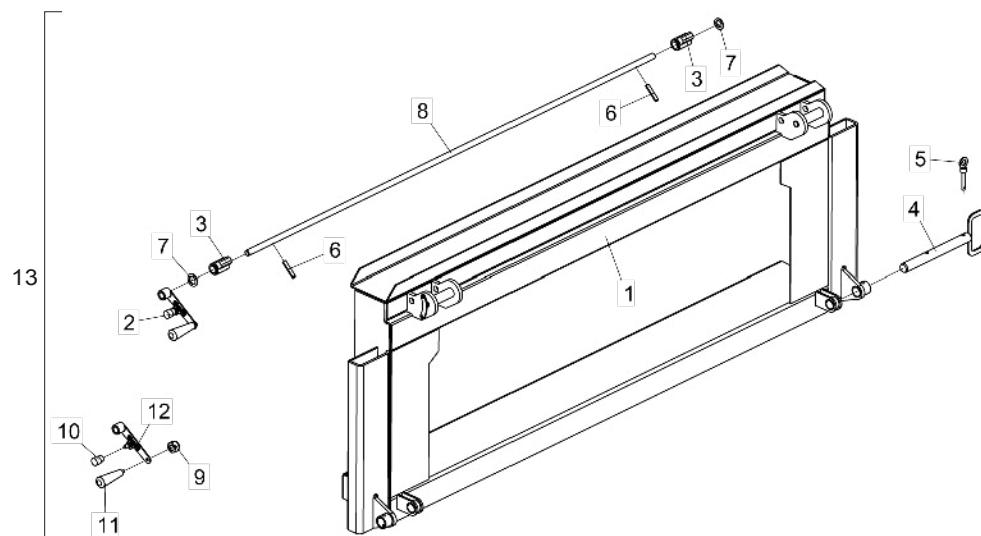

• Suporte do Acoplamento CLAAS

Item	Código	Descrição do Produto	Todos
1	5003010004-0	Acoplamento Claas	1
2	5008010247-7	Alavanca Da Manivela	1
3	5080011611-0	Bucha C/Lingueta	2
4	5432010622-5	Pino Lateral	2
5	5432010621-7	Pino De Ø3/8" C/Argola	2
6	6020310471-8	Pino Elastico Pesado Ø6 X 30Mm	6
7	5024010018-2	Arruela Lisa De Ø20 X Ø31 X 2,00Mm	2
8	5232011919-7	Eixo De 3/4" X 1880Mm	1
9	6020310813-6	Porca Sextavada Autotravante C/Nylon 5/16" 18F Unc Gr5 Ch.1/2" Alt.9,00Mm	1
10	6020430203-3	Manopla Pma 330 Rosca 3/8" X 16 Fios	1
11	5468010304-9	Puxador De 1.1/2" X 117Mm	1
12	5530016098-0	Suporte Da Manivela	1
13	5530016126-9	Suporte do Acoplamento Modelo CLAAS	1