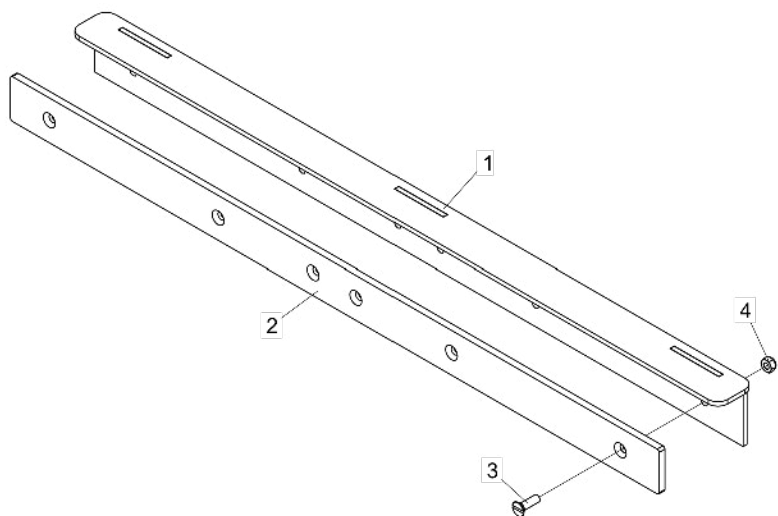

• Suporte da Corrente Completo

Item	Código	Descrição do Produto	Todos
1	5530012095-3	Suporte Da Corrente	1
2	5044010186-8	Base De Polietileno	1
3	6020317441-4	Parafuso Rosca Maquina Cab.Chata Fenda Simples M6 X 1,00 X 20Mm Cl8.8 Rt	6
4	6020317442-2	Porca Sextavada Autotravante C/Nylon M6 X 1,00 Ma Cl8 Ch.10Mm Alt.6,00Mm	6