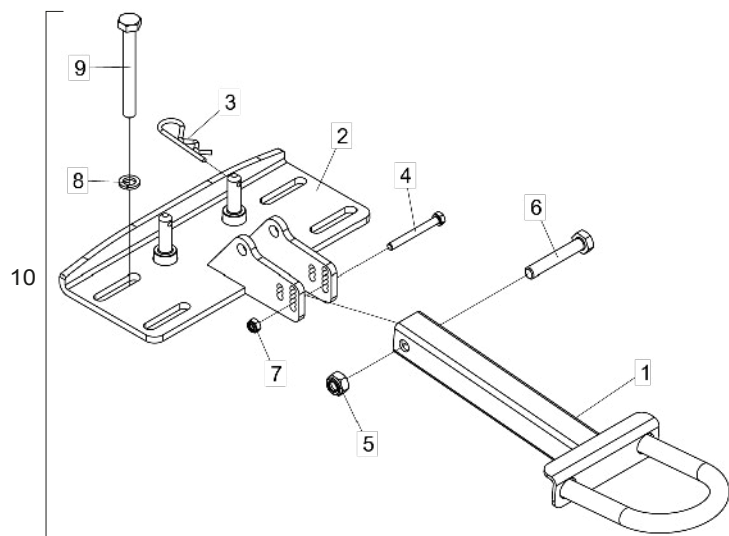

• Suporte de União das Linhas

Item	Código	Descrição do Produto	Todos					
				Esp. 450/500mm	Esp. 550/600mm	Esp. 650/700mm	Esp. 750/800mm	Esp. 850/900mm
1	5530012184-4	Suporte do Bico Para Transporte	1					
2	5530012268-9	Suporte de União das Linhas - 450/500mm	1	1				
2	5530012231-0	Suporte de União das Linhas - 550/600mm			1			
2	5530012232-8	Suporte de União das Linhas - 650/700mm				1		
2	5530012233-6	Suporte de União das Linhas - 750/800mm					1	
2	5530015412-2	Suporte de União das Linhas - 850/900mm						1
3	6020390294-0	Trava Nma - Tipo "R" de Ø3,5 X 67mm(Especial)	2					
4	6020317479-1	Parafuso Cab.Sextavada M6 X 1,00 X 55mm Cl8.8 Rp(Bicromatizado)	1					
5	6020317435-0	Porca Sextavada Autotravante C/Nylon Baixa M10 X 1,50 Ma Cl8 Ch.17mm Alt.10,00mm	1					
6	6020310151-4	Parafuso Cab.Sextavada M10 X 1,50 X 60mm Cl8,8 Rt(Bicromatizado)	1					
7	6020317442-2	Porca Sextavada Autotravante C/Nylon Baixa M6 X 1,00 Ma Cl8 Ch.10mm Alt.6,00mm	1					
8	6020010394-0	Arruela de Pressão M10 Media(Bicromatizado)	4					
9	6020317438-4	Parafuso Cab.Sextavada M10 X 1,50 X 90mm Cl8.8 Rp(Bicromatizado)	4					
10	5530012235-2	Suporte de União das Linhas - Esp. 450/500mm	1	1				
10	5530012236-0	Suporte de União das Linhas - Esp. 550/600mm			1			
10	5530012228-0	Suporte de União das Linhas - Esp. 650/700mm				1		
10	5530012229-8	Suporte de União das Linhas - Esp. 750/800mm					1	
10	5530015411-4	Suporte de União das Linhas - Esp. 850/900mm						1