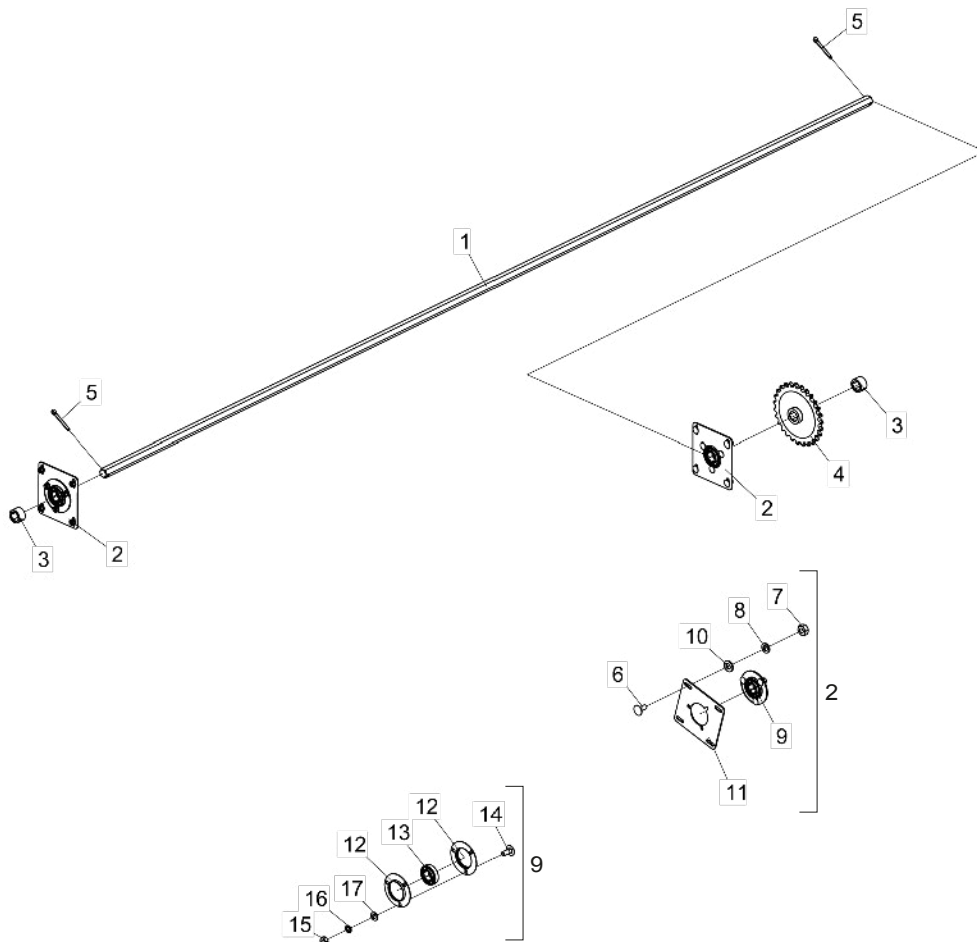

• Eixo para Montante com Recorte para Tomada de Força

Item	Código	Descrição do Produto	Todos	3260mm	3710mm	4160mm	4650mm
1	5232011036-0	Eixo Sextavado De 1.1/4" X 3395Mm		1			
1	5232011043-2	Eixo Sextavado De 1.1/4" X 3845Mm			1		
1	5232011336-9	Eixo Sextavado De 1.1/4" X 4295Mm				1	
1	5232011338-5	Eixo Sextavado De 1.1/4" X 4785Mm					1
2	5530012180-1	Suporte Do Rolamento	2				
3	5080010795-1	Bucha C/Furo Sextavado De Ø32,20Mm	2				
4	5256010221-6	Engrenagem De 27 Dentes Completa(Asa 80)	1				
5	6020050124-4	Contrapino 3/8" X 3" (Zincado Branco)	2				
6	6020317445-7	Parafuso Cab.Francesa M10 X 1,50 X 25mm Cl8.8 Rt(Bicromatizado)	8				
7	6020310822-5	Porca Sextavada M10 X 1,50 Ma Cl8 Ch.17mm Alt.8,00mm (Bicromatizado)	8				
8	6020010394-0	Arruela de Pressão M10 Média(Bicromatizado)	8				
9	5368010578-9	Mancal de Chapa C/Rolamento	2				
10	5024010466-8	Arruela Lisa de Ø10,3 X Ø20 X 2,00mm	8				
11	5136012952-0	Chapa de Fixação do Rolamento	2				
12	6020250496-8	Mancal Chapa de Aço Repuxada 03 72Msb	4				
13	6020350898-3	Rolamento Gsk104-207-Krr-B-As2/V-Ah01(Ina Primeira Linha)	2				
14	6020317445-7	Parafuso Cab.Francesa M10 X 1,50 X 25mm Cl8.8 Rt(Bicromatizado)	6				
15	6020310822-5	Porca Sextavada M10 X 1,50 Ma Cl8 Ch.17mm Alt.8,00mm (Bicromatizado)	6				
16	6020010394-0	Arruela de Pressão M10 Média(Bicromatizado)	6				
17	5024010466-8	Arruela Lisa de Ø10,3 X Ø20 X 2,00mm	6