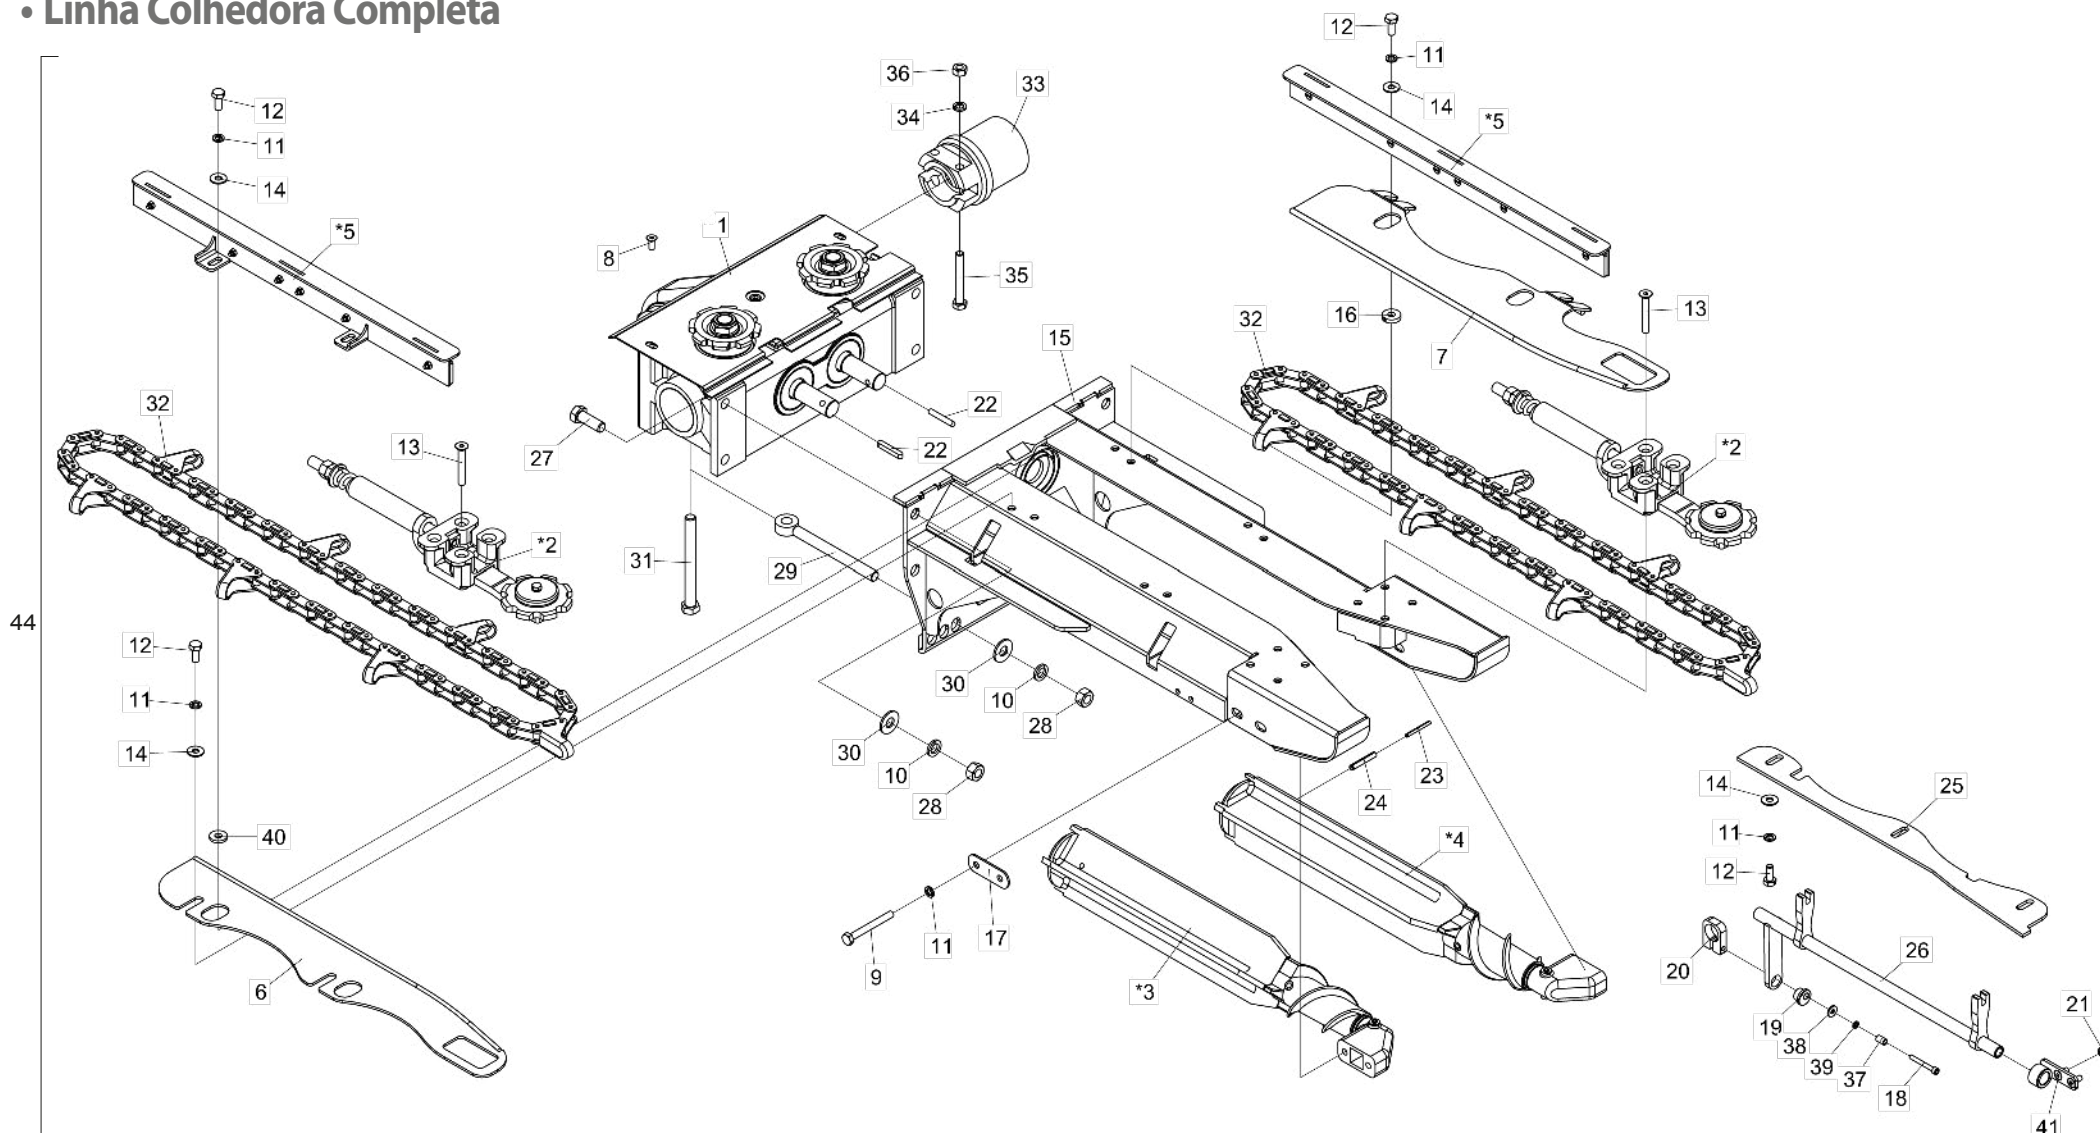

• Linha Colhedora Completa

* Itens 2, 3 e 4 - Vide página 39

* Item 5 - Vide página 40

A Linha Colhedora (44) é constituída de todos os itens relacionados nesta lista. Porém, quando vendida completa, os itens 42 e 43 não a acompanharão.

• Tabela Linha Colhedora Completa