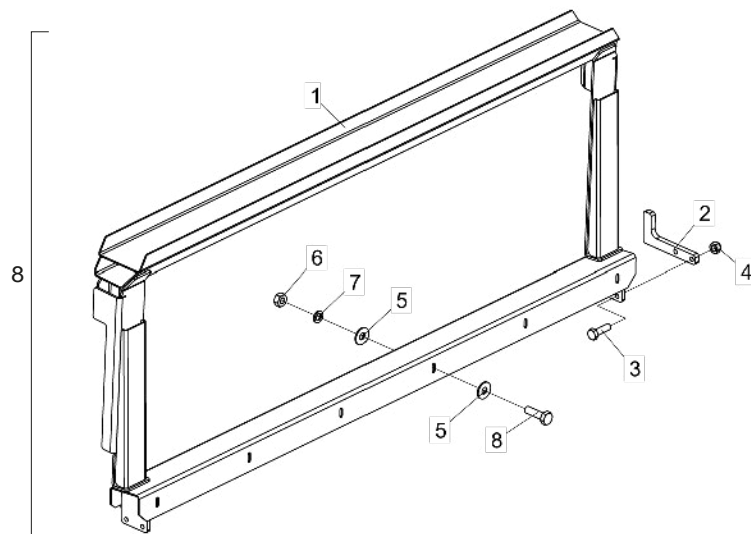

- Suporte do Acoplamento NH TC 5070-5090-CS 660 CR 5080-6080-9060 e CASE2566-2688-8010-8120

Item	Código	Descrição do Produto	Todos
1	5530014971-4	Suporte do Acoplamento(Mod. Nh Tc 5070/5090 - Cs 660 - Cr 9060) Case 2566/2688/8010/8120	1
2	5136014369-8	Chapa de Fixação	2
3	6020310152-2	Parafuso Cab.Sextavada M12 X 1,75 X 40mm Cl8.8 Rt(Bicromatizado)	4
4	6020310847-0	Porca Sextavada Autotravante C/Nylon Baixa M12 X 1,75 Ma Cl8 Ch.19mm Alt.12,00mm	4
5	5024010075-1	Arruela Lisa de Ø10,3 X Ø25 X 2,00mm	12
6	6020310822-5	Porca Sextavada M10 X 1,50 Ma Cl8 Ch.17mm Alt.8,00mm (Bicromatizado)	6
7	6020010394-0	Arruela de Pressão M10 Media(Bicromatizado)	6
8	6020310437-8	Parafuso Cab.Sextavada M10 X 1,50 X 35mm Cl8.8 Rt(Bicromatizado)	6
9	5530014970-6	Suporte do Acoplamento(MOD. NH TC 5070/5090-CS 660-CR 5080/6080/9060) CASE2566/2688/8010/8120	1