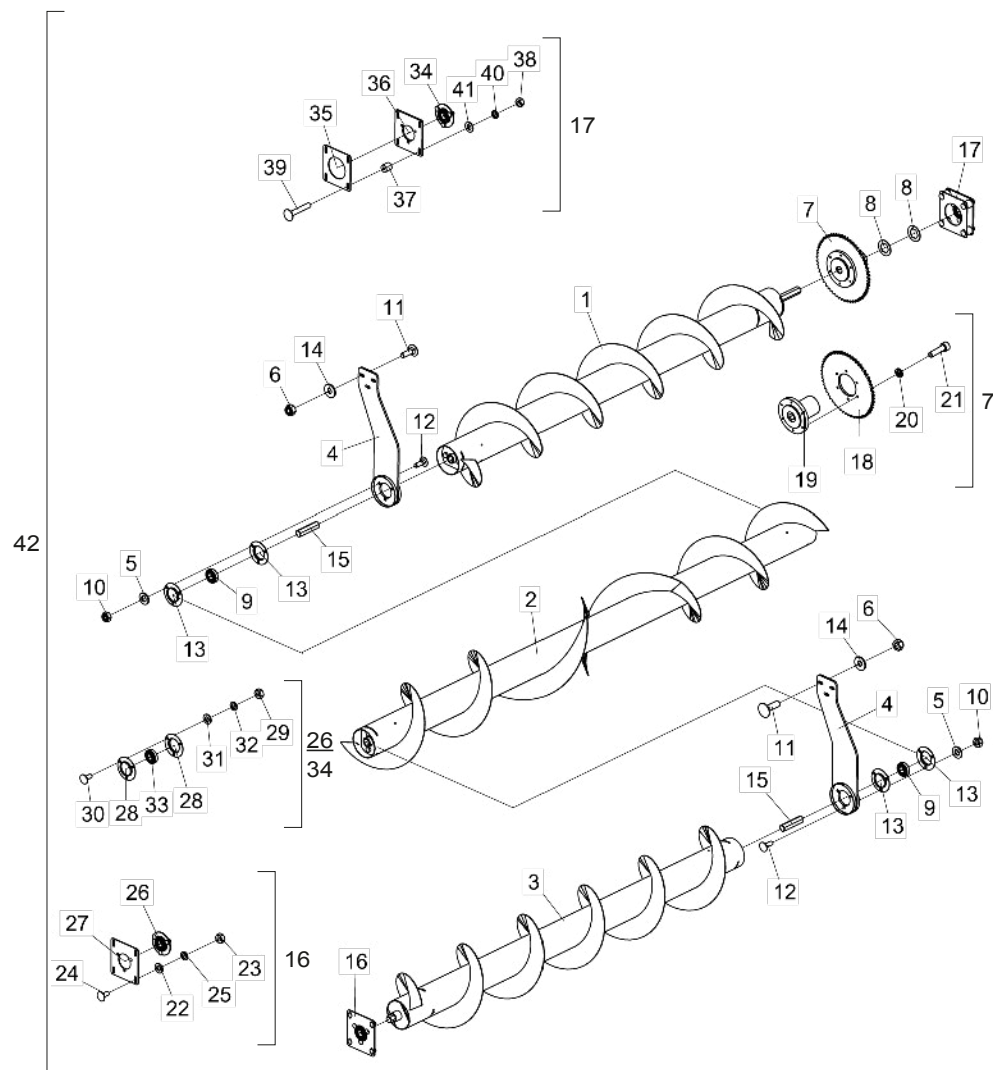

• Condutor Caracol 8170mm e 8615mm

Item	Código	Descrição do Produto	Todos	
			8170mm	8615mm
1	6020058117-5	Condutora Caracol Esquerdo(Montante de 8170mm)	1	
1	6020058094-2	Condutora Caracol Esquerdo(Montante de 8615mm)		1
2	6020058092-6	Condutora Caracol Central	1	
3	6020058116-7	Condutora Caracol Direito(Montante de 8170mm)		1
3	6020058093-4	Condutora Caracol Direito(Montante de 8615mm)		1
4	5530016083-1	Suporte de Fixação do Mancal	2	
5	5024010466-8	Arruela Lisa de Ø10,3 X Ø20 X 2,00mm	6	
6	6020310847-0	Porca Sextavada Autotravante C/Nylon Baixa M12 X 1,75 Ma Cl8 Ch.19mm Alt.12,00mm	6	
7	5256010471-5	Engrenagem de 58 Dentes(Asa 60) C/Limitador de Torque 1500N	1	
8	5024010490-0	Arruela C/Furo Sextavado de Ø32mm	2	
9	6020350898-3	Rolamento Gsk104-207-Krr-B-As2/V-Ah01(Ina Primeira Linha)	2	
10	6020317435-0	Porca Sextavada Autotravante C/Nylon Baixa M10 X 1,50 Ma Cl8 Ch.17mm Alt.10,00mm	6	
11	6020317537-2	Parafuso Cab.Francesa M12 X 1,75 X 40mm Cl8.8 Rp(Bicromatizado)	6	
12	6020317544-5	Parafuso Cab.Francesa M10 X 1,50 X 30mm Cl8.8 Rt(Bicromatizado)	6	
13	6020250496-8	Mancal Chapa de Aço Repuxada 03 72Msb	4	
14	5024010068-9	Arruela Lisa de Ø13,3 X Ø35,5 X 3,00mm	6	
15	5232011925-1	Eixo Sextavado de 1.1/4" X 139mm	2	
16	5530012180-1	Suporte do Rolamento	2	
17	5530016524-8	Suporte do Rolamento	1	
18	5256010320-4	Engrenagem de 58 Dentes(Asa 60)	1	
19	6020230133-1	Limitador de Torque do Caracol 1500N.M(Br60G505401)	1	
20	6020010004-5	Arruela de Pressão M8 Média(Bicromatizado)	6	
21	6020310111-5	Parafuso Allen C/C M8 X 1,25 X 30mm Cl12.9 Rt(Fosfatizado)	6	
22	5024010466-8	Arruela Lisa de Ø10,3 X Ø20 X 2,00mm	8	
23	6020310822-5	Porca Sextavada M10 X 1,50 Ma Cl8 Ch.17mm Alt.8,00mm (Bicromatizado)	8	
24	6020317445-7	Parafuso Cab.Francesa M10 X 1,50 X 25mm Cl8.8 Rt(Bicromatizado)	8	
25	6020010394-0	Arruela de Pressão M10 Média(Bicromatizado)	8	
26	5368010578-9	Mancal de Chapa C/Rolamento	2	
27	5136012952-0	Chapa de Fixação do Rolamento	2	
28	6020250496-8	Mancal Chapa de Aço Repuxada 03 72Msb	6	
29	6020310822-5	Porca Sextavada M10 X 1,50 Ma Cl8 Ch.17mm Alt.8,00mm (Bicromatizado)	9	
30	6020317445-7	Parafuso Cab.Francesa M10 X 1,50 X 25mm Cl8.8 Rt(Bicromatizado)	9	
31	5024010466-8	Arruela Lisa de Ø10,3 X Ø20 X 2,00mm	9	
32	6020010394-0	Arruela de Pressão M10 Média(Bicromatizado)	9	
33	6020350898-3	Rolamento Gsk104-207-Krr-B-As2/V-Ah01(Ina Primeira Linha)	3	
34	5368010578-9	Mancal de Chapa C/Rolamento	1	
35	5136016782-1	Chapa de Fixação do Rolamento	1	
36	5136016778-3	Chapa de Fixação do Rolamento	1	
37	5080011735-3	Bucha de Ø12,5 X Ø1.1/2" X 38,5mm	4	
38	6020310820-9	Porca Sextavada M12 X 1,75 Ma Cl8 Ch.19mm Alt.10,00mm	4	
39	6020317448-1	Parafuso Cab.Francesa M12 X 1,75 X 75mm Cl8.8 Rp	4	
40	6020010395-8	Arruela de Pressão M12 Média(Bicromatizado)	4	
41	5024010162-6	Arruela Lisa de Ø13 X Ø26 X 2,00mm	4	
42	5150010140-0	Condutor Caracol C/Limitador De Torque Completo (Montante De 8170Mm)	1	
42	5150010138-9	Condutor Caracol C/Limitador De Torque Completo (Montante De 8615Mm)		1