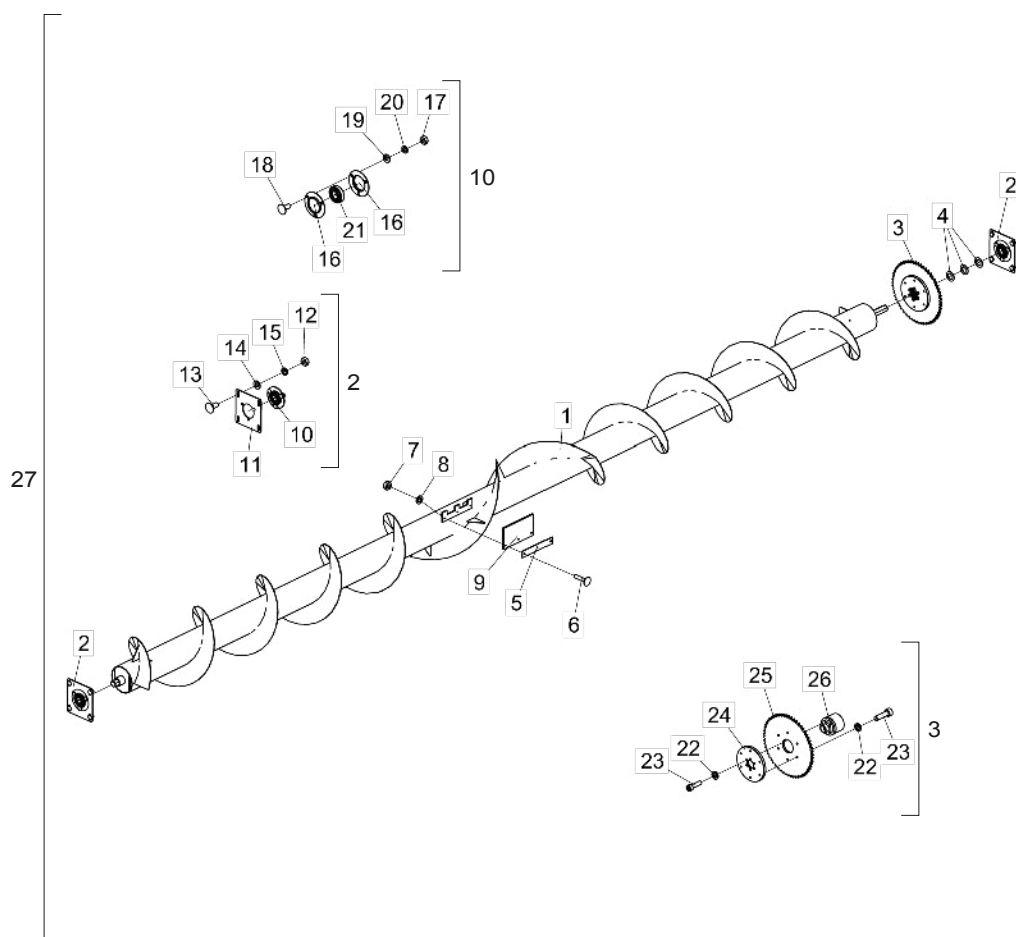

• Condutor Caracol 3260mm à 7760mm

Item	Código	Descrição do Produto	Todos	3260mm	3710mm	4160mm	4650mm	5060mm	5510mm	5960mm	6410mm	6860mm	7310mm	7760mm
1	6020050738-2	Condutora Caracol (Montante de 3260mm)	1											
1	6020050739-0	Condutora Caracol (Montante de 3710mm)		1										
1	6020050740-4	Condutora Caracol (Montante de 4160mm)			1									
1	6020050737-4	Condutora Caracol (Montante de 4650mm)				1								
1	6020050741-2	Condutora Caracol (Montante de 5060mm)					1							
1	6020050742-0	Condutora Caracol (Montante de 5510mm)						1						
1	6020050743-9	Condutora Caracol (Montante de 5960mm)							1					
1	6020050744-7	Condutora Caracol (Montante de 6410mm)								1				
1	6020050745-5	Condutora Caracol (Montante de 6860mm)									1			
1	6020050746-3	Condutora Caracol (Montante de 7310mm)										1		
1	6020050747-1	Condutora Caracol (Montante de 7760mm)											1	
2	5530012180-1	Suporte do Rolamento	2											
3	5256010231-3	Engrenagem de 58 Dentes(Asa 60) C/Limitador de Torque	1	1	1	1	1	1	1	1	1	1	1	1
3	5256010319-0	Engrenagem de 58 Dentes(Asa 60) C/Limitador de Torque 900N											1	1
4	5024010490-0	Arruela C/Furo Sextavado de Ø32mm	3											
5	5136012868-0	Chapa de Fixação	2											
6	6020317456-2	Parafuso Cab.Francesa M6 X 1,00 X 30mm Cl8.8 Rp	6											
7	6020311257-5	Porca Sextavada M6 X 1,00 Ma Cl8 Ch.10mm Alt.5,00mm	6											
8	6020010122-0	Arruela de Pressão M6 Média	6											
9	5352010047-0	Limpador de Borracha 127 X 230 X 3/8"	2	2	2	2	2	2	2	2	2	2	2	2
9	5352010059-4	Limpador de Borracha 107 X 230 X 3/8"											2	2
10	5368010578-9	Mancal de Chapa C/Rolamento	2											
11	5136012952-0	Chapa de Fixação do Rolamento	2											
12	6020310822-5	Porca Sextavada M10 X 1,50 Ma Cl8 Ch.17mm Alt.8,00mm	8											
13	6020317445-7	Parafuso Cab.Francesa M10 X 1,50 X 25mm Cl8.8 Rt	8											
14	5024010466-8	Arruela Lisa de Ø10,3 X Ø20 X 2,00mm	8											
15	6020010394-0	Arruela de Pressão M10 Média	8											
16	6020250496-8	Mancal Chapa de Aço Repuxada 03 72Msb	4											
17	6020310822-5	Porca Sextavada M10 X 1,50 Ma Cl8 Ch.17mm Alt.8,00mm	6											
18	6020317445-7	Parafuso Cab.Francesa M10 X 1,50 X 25mm Cl8.8 Rt	6											
19	5024010466-8	Arruela Lisa de Ø10,3 X Ø20 X 2,00mm	6											
20	6020010394-0	Arruela de Pressão M10 Média	6											
21	6020350898-3	Rolamento Gsk104-207-Krr-B-As2/V-Ah01(Ina Primeira Linha)	2											
22	6020010004-5	Arruela de Pressão M8 Média	12	12	12	12	12	12	12	12	12	12	6	6
23	6020310111-5	Parafuso Allen C/C M8 X 1,25 X 30mm Cl12.9 Rt(Fosfatizado)	12	12	12	12	12	12	12	12	12	12	6	6
24	5284010087-1	Flange de Fixação Da Engrenagem	1	1	1	1	1	1	1	1	1	1	1	1
25	5256010232-1	Engrenagem de 58 Dentes(Asa 60)	1	1	1	1	1	1	1	1	1	1	1	1
25	5256010320-4	Engrenagem de 58 Dentes(Asa 60)											1	1
26	6020230115-3	Limitador de Torque do Caracol 550Nm - (Br60G203010)	1	1	1	1	1	1	1	1	1	1	1	1
26	6020230122-6	Limitador de Torque do Caracol 900N.m(Br60G304101)											1	1
27	5150010066-8	Condutor Caracol C/Limitador de Torque Cpl(Mont. de 3260mm)	1											
27	5150010067-6	Condutor Caracol C/Limitador de Torque Cpl(Mont. de 3710mm)		1										
27	5150010068-4	Condutor Caracol C/Limitador de Torque Cpl(Mont. de 4160mm)			1									
27	5150010069-2	Condutor Caracol C/Limitador de Torque Cpl(Mont. de 4650mm)				1								
27	5150010070-6	Condutor Caracol C/Limitador de Torque Cpl(Mont. de 5060mm)					1							
27	5150010071-4	Condutor Caracol C/Limitador de Torque Cpl(Mont. de 5510mm)						1						
27	5150010072-2	Condutor Caracol C/Limitador de Torque Cpl(Mont. de 5960mm)							1					
27	5150010073-0	Condutor Caracol C/Limitador de Torque Cpl(Mont. de 6410mm)								1				
27	5150010074-9	Condutor Caracol C/Limitador de Torque Cpl(Mont. de 6860mm)									1			
27	5150010075-7	Condutor Caracol C/Limitador de Torque Cpl(Mont. de 7310mm)										1		
27	5150010076-5	Condutor Caracol C/Limitador de Torque Cpl(Mont. de 7760mm)											1	1