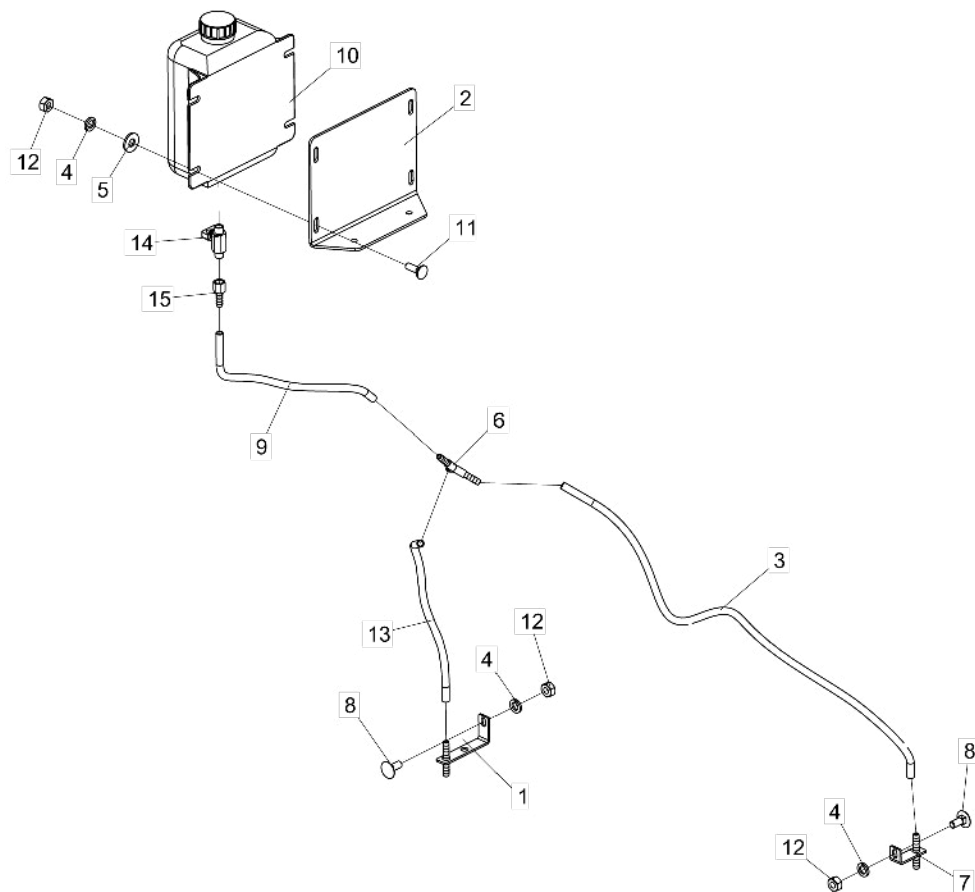

• Depósito de Óleo Completo(Montante Funcional C/Recorte)

Item	Código	Descrição do Produto	Todos	Direito	Esquerdo
1	5530012254-9	Suporte Maior C/Emenda			1
2	5530012255-7	Suporte Esquerdo do Tanque	1		
3	5372010484-5	Mangueira Cristal Ø5/16" X 1,5 X 800mm			1
4	6020010004-5	Arruela de Pressão M8 Media(Bicromatizado)		7	8
5	5024010073-5	Arruela Lisa de Ø8,5 X Ø20 X 2,00mm	4		
6	6020090595-7	Emenda "Y" 5/16"			1
7	5530012253-0	Suporte Menor C/Emenda	1		
8	6020317452-0	Parafuso Cab.Francesa M8 X 1,25 X 20mm Cl8.8 Rt(Bicromatizado)		1	2
9	5372010487-0	Mangueira Cristal Ø5/16" X 1,5 X 1200mm		1	
9	5372010486-1	Mangueira Cristal Ø5/16" X 1,5 X 370mm			1
10	6020071154-0	Deposito de Óleo Plástico C/Tampa	1		
11	6020317457-0	Parafuso Cab.Francesa M8 X 1,25 X 25mm Cl8.8 Rt(Bicromatizado)	6		
12	6020310454-8	Porca Sextavada M8 X 1,25 Ma Cl8 Ch.13mm Alt.6,50mm		7	8
13	5372010485-3	Mangueira Cristal Ø5/16" X 1,5 X 330mm			1
14	6020430241-6	Valvula de Esfera (Ref.mmm-1/4")	1		
15	6020090597-3	Espigão Ff 1/4" Bsp X 5/16" Esc. (Ref.752-Bsp)	1