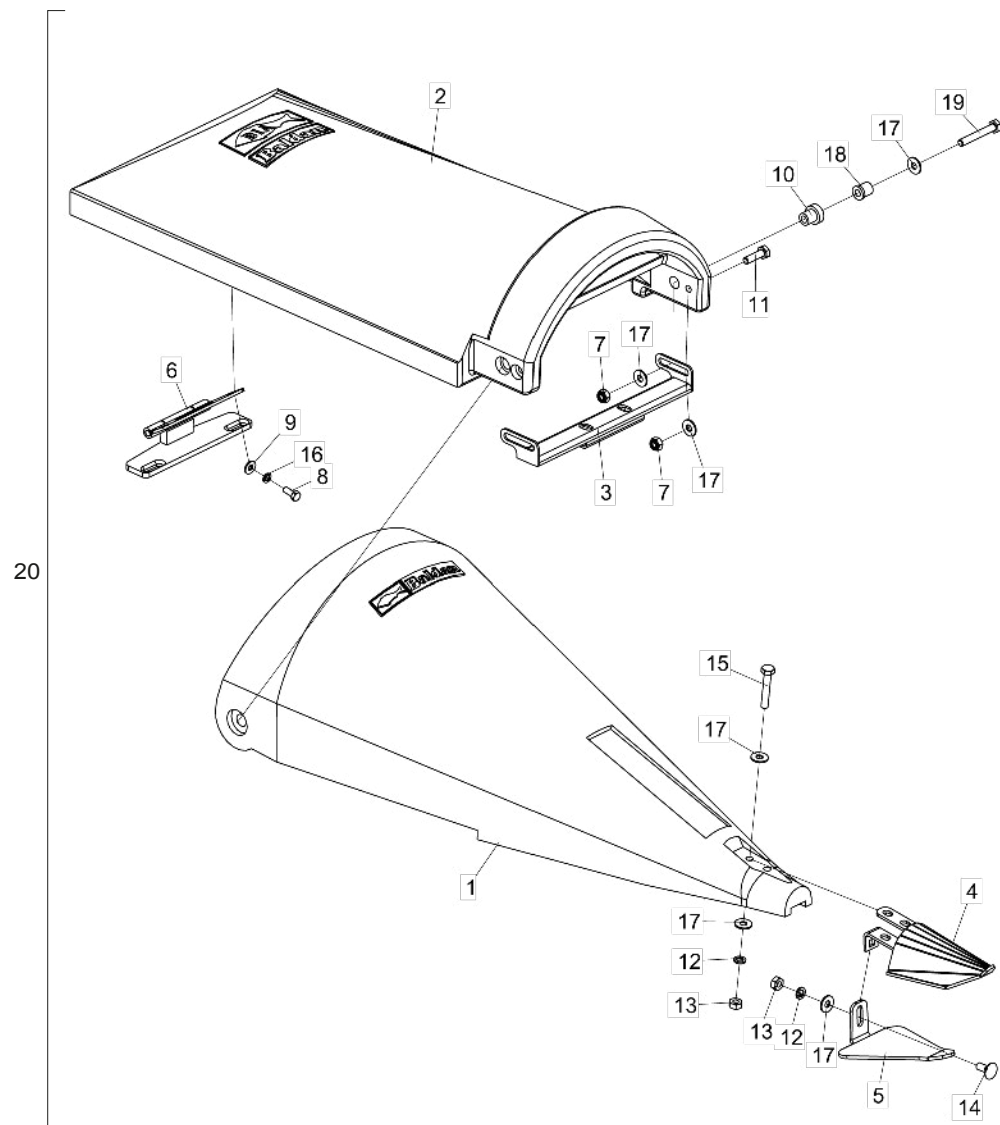

• Proteção Completa das Linhas

Item	Código	Descrição do Produto	Todos								
			Esp. 450/500mm	Esp. 450/500mm P/Sensor de Altura	Esp. 550/600mm	Esp. 550/600mm P/Sensor de Altura	Esp. 650/700mm	Esp. 750/800mm	Esp. 850/900mm		
1	6020055500-0	Carenagem Frontal Cinza Escuro - Espaçamento de 450/500mm	1	1							
1	6020055501-8	Carenagem Frontal Cinza Escuro - Espaçamento de 550/600mm			1	1					
1	6020055502-6	Carenagem Frontal Cinza Escuro - Espaçamento de 650/700mm					1				
1	6020055503-4	Carenagem Frontal Cinza Escuro - Espaçamento de 750/800mm						1			
1	6020055504-2	Carenagem Frontal Cinza Escuro - Espaçamento de 850/900mm								1	
2	6020055505-0	Carenagem Traseira Cinza Escuro - Espaçamento de 450/500mm	1	1							
2	6020055506-9	Carenagem Traseira Cinza Escuro - Espaçamento de 550/600mm			1	1					
2	6020055507-7	Carenagem Traseira Cinza Escuro - Espaçamento de 650/700mm					1				
2	6020055508-5	Carenagem Traseira Cinza Escuro - Espaçamento de 750/800mm						1			
2	6020055509-3	Carenagem Traseira Cinza Escuro - Espaçamento de 850/900mm								1	
3	5530012187-9	Suporte de Fixação P/Espaçamento de 450/500mm	1	1							
3	5530012196-8	Suporte de Fixação P/Espaçamento de 550/600mm			1	1					
3	5530012195-0	Suporte de Fixação P/Espaçamento de 650/700mm					1				
3	5530012194-1	Suporte de Fixação P/Espaçamento de 750/800mm						1			
3	5530012193-3	Suporte de Fixação P/Espaçamento de 850/900mm								1	
4	5054010024-9	Bico Frontal	1								
5	5136012960-1	Chapa do Bico	1		1		1	1	1	1	1
5	5136016063-0	Chapa do Bico			1		1		1	1	1
6	5530012186-0	Suporte de Articulação Completo Espaçamento de 450/500mm	1	1							
6	5530012200-0	Suporte de Articulação Completo Espaçamento de 550/600mm			1	1					
6	5530012199-2	Suporte de Articulação Completo Espaçamento de 650/700mm					1				
6	5530012198-4	Suporte de Articulação Completo Espaçamento de 750/800mm						1			
6	5530012197-6	Suporte de Articulação Completo Espaçamento de 850/900mm								1	
7	6020317435-0	Porca Sextavada Autotravante C/Nylon Baixa M10 X 1,50 Ma Cl8 Ch.17mm	4								
8	6020311269-9	Parafuso Cab.Sextavada M8 X 1,25 X 20mm Cl8.8 Rt(Bicromatizado)	2								
9	5024010073-5	Arruela Lisa de Ø8,5 X Ø20 X 2,00mm	2								
10	5080010798-6	Bucha C/Rebaixo da Carenagem	2								
11	6020310437-8	Parafuso Cab.Sextavada M10 X 1,50 X 35mm Cl8.8 Rt(Bicromatizado)	2								
12	6020010394-0	Arruela de Pressão M10 Média(Bicromatizado)	3								
13	6020310822-5	Porca Sextavada M10 X 1,50 Ma Cl8 Ch.17mm Alt.8,00mm (Bicromatizado)	3								
14	6020317445-7	Parafuso Cab.Francesa M10 X 1,50 X 25mm Cl8.8 Rt(Bicromatizado)	1								
15	6020310151-4	Parafuso Cab.Sextavada M10 X 1,50 X 60mm Cl8,8 Rt(Bicromatizado)	2								
16	6020010004-5	Arruela de Pressão M8 Média(Bicromatizado)	2								
17	5024010075-1	Arruela Lisa de Ø10,3 X Ø25 X 2,00mm	11								
18	5080010799-4	Bucha Menor da Carenagem	2								
19	6020317444-9	Parafuso Cab.Sextavada M10 X 1,50 X 70mm Cl8.8 Rt(Bicromatizado)	2								
20	5464010360-7	Proteção Completa Esp. 450/500mm	1								
20	5464010519-7	Proteção Completa Esp. 450/500mm P/Sensor de Altura		1							
20	5464010361-5	Proteção Completa Esp. 550/600mm			1						
20	5464010524-3	Proteção Completa Esp. 550/600mm P/Sensor de Altura				1					
20	5464010362-3	Proteção Completa Esp. 650/700mm					1				
20	5464010363-1	Proteção Completa Esp. 750/800mm						1			
20	5464010364-0	Proteção Completa Esp. 850/900mm							1