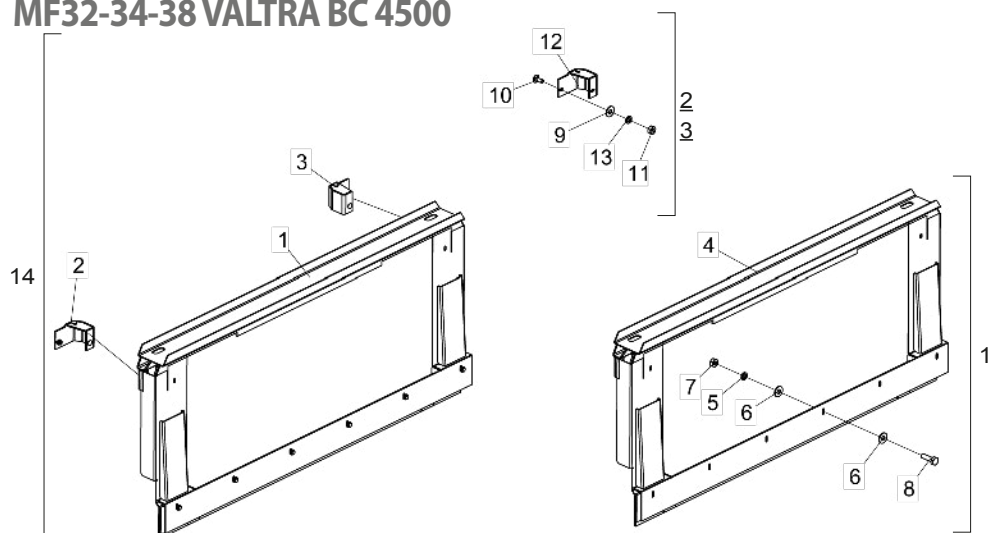

• Suporte do Acoplamento MF3640-5650-ADVANCE MF32-34-38 VALTRA BC 4500

Item	Código	Descrição do Produto	Todos
1	5530012245-0	Suporte do Acoplamento(Mod.Massey Ferguson 9690/9790-Valtra Bc 6500/7500)	1
2	5530012249-2	Suporte de Fixação Direito Completo	1
3	5530012248-4	Suporte de Fixação Esquerdo Completo	1
4	5530012244-1	Suporte do Acoplamento(Mod.MF / VALTRA BC 4500/6500/7500)	1
5	6020010394-0	Arruela de Pressão M10 Media(Bicromatizado)	6
6	5024010075-1	Arruela Lisa de Ø10,3 X Ø25 X 2,00mm	12
7	6020310822-5	Porca Sextavada M10 X 1,50 Ma Cl8 Ch.17mm Alt.8,00mm (Bicromatizado)	6
8	6020310437-8	Parafuso Cab.Sextavada M10 X 1,50 X 35mm Cl8.8 Rt(Bicromatizado)	6
9	5024010075-1	Arruela Lisa de Ø10,3 X Ø25 X 2,00mm	6
10	6020317445-7	Parafuso Cab.Francesa M10 X 1,50 X 25mm Cl8.8 Rt(Bicromatizado)	6
11	6020310822-5	Porca Sextavada M10 X 1,50 Ma Cl8 Ch.17mm Alt.8,00mm (Bicromatizado)	6
12	5530012246-8	Suporte de Fixação Direito	1
12	5530012247-6	Suporte de Fixação Esquerdo	1
13	6020010394-0	Arruela de Pressão M10 Media(Bicromatizado)	6
14	55300122506	Suporte do Acoplamento (MOD.-MF3640/5650-ADVANCE-MF32/34/38 VALTRA BC 4500)	1