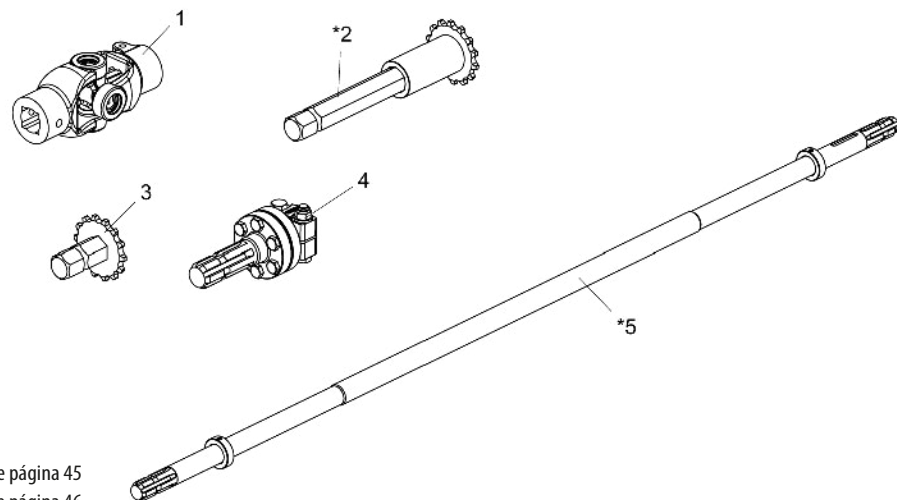

• Juntas, Eixos e Engrenagens

* Item 2 - Vide página 45
* Item 5 - Vide página 46