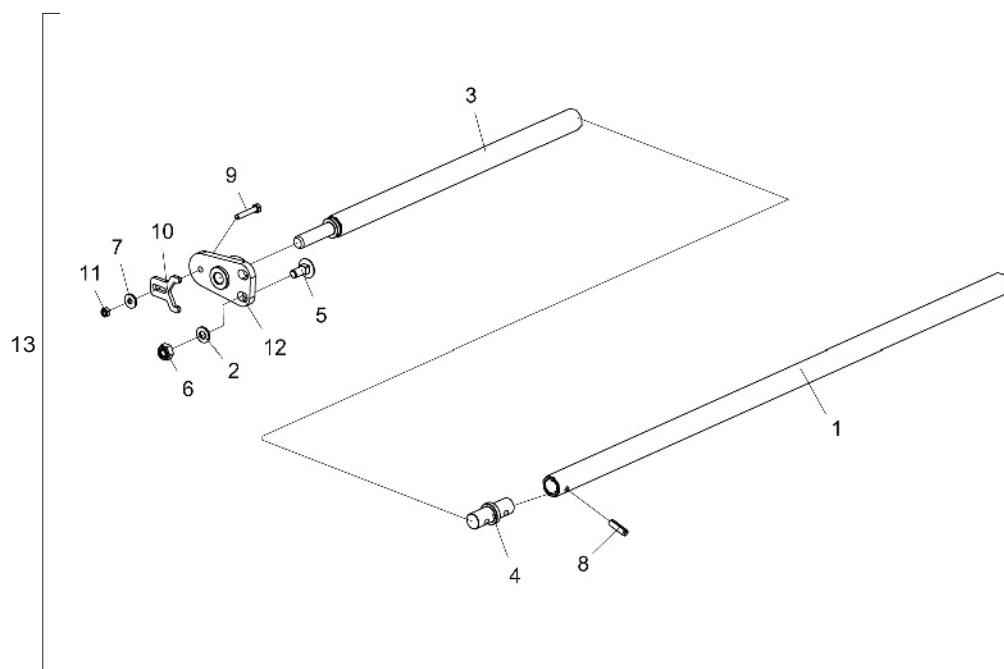

• Eixo Completo da Chapa Espigadora

Item	Código	Descrição do Produto	Todos														
				3260mm	3710mm	4160mm	4650mm	5060mm	5510mm	5960mm	6410mm	6860mm	7310mm	7760mm	8170mm	8615mm	
1	5552011202-1	Tubo de Ø20 X Ø28 X 3150mm										1	1	1	1		
1	5552011190-4	Tubo de Ø20 X Ø28 X 4025mm															1
1	5552011191-2	Tubo de Ø20 X Ø28 X 4500mm															1
2	5024010466-8	Arruela Lisa de Ø10,3 X Ø20 X 2,00mm	2														
3	5552011204-8	Tubo C/Eixo de 3216mm		1								1					
3	5552011205-6	Tubo C/Eixo de 3716mm			1								1				
3	5552011192-0	Tubo C/Eixo de 4091mm				1								1			1
3	5552011193-9	Tubo C/Eixo de 4566mm					1								1		1
3	5552011206-4	Tubo C/Eixo de 5066mm						1									
3	5552011207-2	Tubo C/Eixo de 5516mm							1								
3	5552011208-0	Tubo C/Eixo de 5966mm								1							
4	5232012111-6	Eixo de Regulagem Das Facas										1	1	1	1	1	1
5	6020317445-7	Parafuso Cab.Francesa M10 X 1,50 X 25mm Cl8.8 Rt	2														
6	6020317435-0	Porca Sext. Autotravante C/Nylon M10 X 1,50 Ma Cl8	2														
7	5024010161-8	Arruela Lisa de Ø7 X Ø18 X 2,00mm	1														
8	6020310531-5	Pino Elástico Pesado Ø8 X 26mm											2	2	2	2	2
9	6020310898-5	Parafuso Cab.Sextavada M6 X 1,00 X 35mm Cl8.8 Rt	1														
10	5558010476-1	Trava Do Eixo	1														
11	6020317442-2	Porca Sext. Autotr. C/Nylon M6 X 1,00 Ma Cl8	1														
12	5530017450-6	Suporte Guia	1														
13	5232012122-1	Eixo Cpl. da Chapa Espigadora(3260mm)		1													
13	5232012123-0	Eixo Cpl. da Chapa Espigadora(3710mm)			1												
13	5232012124-8	Eixo Cpl. da Chapa Espigadora(4160mm)				1											
13	5232012125-6	Eixo Cpl. da Chapa Espigadora(4650mm)					1										
13	5232012126-4	Eixo Cpl. da Chapa Espigadora(5060mm)						1									
13	5232012127-2	Eixo Cpl. da Chapa Espigadora(5510mm)							1								
13	5232012128-0	Eixo Cpl. da Chapa Espigadora(5960mm)								1							
13	5232012129-9	Eixo Cpl. da Chapa Espigadora(6410mm)									1						
13	5232012130-2	Eixo Cpl. da Chapa Espigadora(6860mm)										1					
13	5232012131-0	Eixo Cpl. da Chapa Espigadora(7310mm)											1				
13	5232012132-9	Eixo Cpl. da Chapa Espigadora(7760mm)												1			
13	5232012115-9	Eixo Cpl. da Chapa Espigadora(8170mm)														1	
13	5232012116-7	Eixo Cpl. da Chapa Espigadora(8615mm)															1