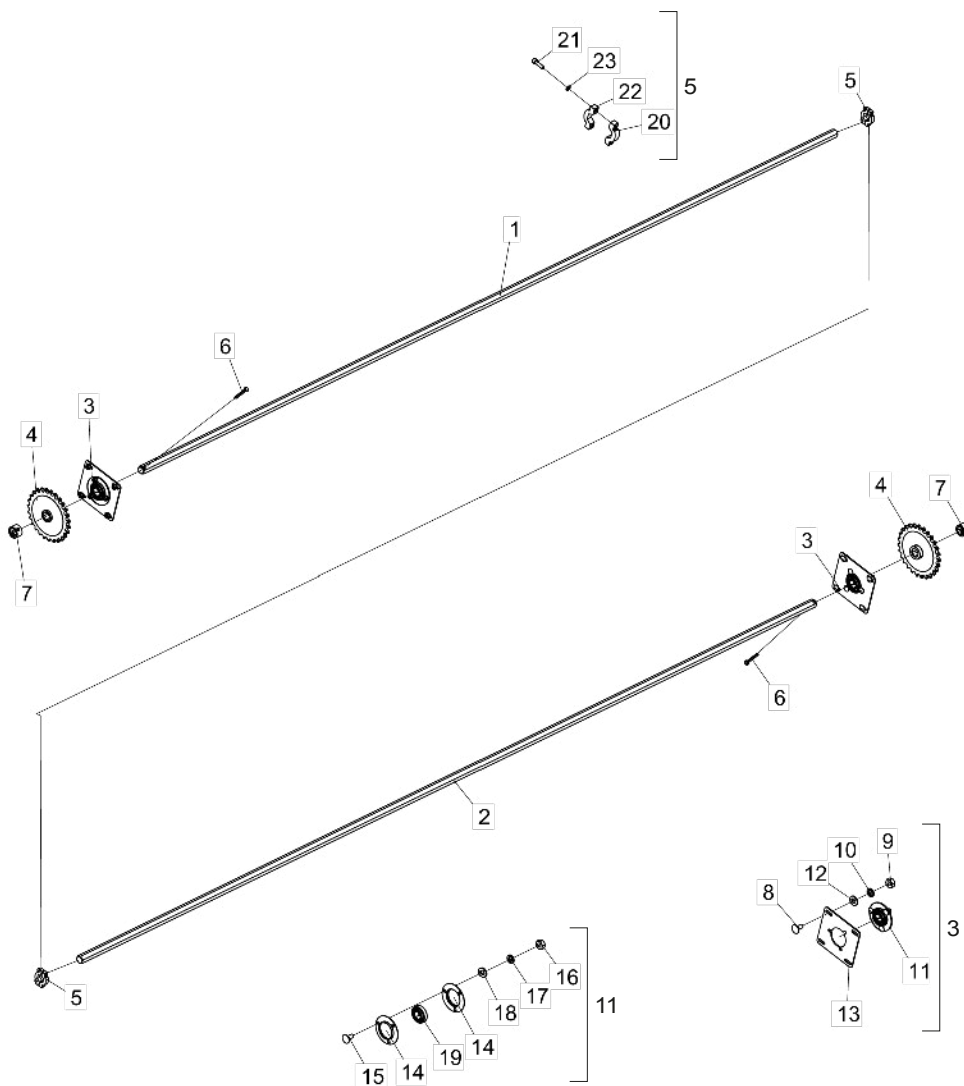

• Eixo para Montante Funcional com Recorte

Item	Código	Descrição do Produto	Todos																	
			326mm	3710mm	4160mm	4650mm	5060mm	5510mm	5960mm	6410mm	6860mm	7310mm	7760mm	8170mm	8615mm					
1	5232011015-7	Eixo Sextavado de 1.1/4" X 1575mm	1																	
1	5232011051-3	Eixo Sextavado de 1.1/4" X 1800mm		1																
1	5232011053-0	Eixo Sextavado de 1.1/4" X 2025mm			1															
1	5232011052-1	Eixo Sextavado de 1.1/4" X 2280mm				1														
1	5232011055-6	Eixo Sextavado de 1.1/4" X 2475mm					1													
1	5232011056-4	Eixo Sextavado de 1.1/4" X 2700mm						1												
1	5232011035-1	Eixo Sextavado de 1.1/4" X 2925mm							1											
1	5232011037-8	Eixo Sextavado de 1.1/4" X 3150mm								1										
1	5232011039-4	Eixo Sextavado de 1.1/4" X 3375mm									1									
1	5232011041-6	Eixo Sextavado de 1.1/4" X 3600mm										1								
1	5232011043-2	Eixo Sextavado de 1.1/4" X 3845mm											1							
1	5232011947-2	Eixo Sextavado de 1.1/4" X 4049,5mm												1						
1	5232011926-0	Eixo Sextavado de 1.1/4" X 4272mm													1					
2	5232011014-9	Eixo Sextavado de 1.1/4" X 1830mm	1																	
2	5232011050-5	Eixo Sextavado de 1.1/4" X 2055mm		1																
2	5232011052-1	Eixo Sextavado de 1.1/4" X 2280mm			1															
2	5232011001-7	Eixo Sextavado de 1.1/4" X 2533mm				1														
2	5232011054-8	Eixo Sextavado de 1.1/4" X 2730mm					1													
2	5232011057-2	Eixo Sextavado de 1.1/4" X 2955mm						1												
2	5232011034-3	Eixo Sextavado de 1.1/4" X 3180mm							1											
2	5232011036-0	Eixo Sextavado de 1.1/4" X 3395mm								1										
2	5232011038-6	Eixo Sextavado de 1.1/4" X 3630mm									1									
2	5232011040-8	Eixo Sextavado de 1.1/4" X 3855mm										1								
2	5232011042-4	Eixo Sextavado de 1.1/4" X 4080mm											1							
2	5232011946-4	Eixo Sextavado de 1.1/4" X 4284,5mm												1						
2	5232011927-8	Eixo Sextavado de 1.1/4" X 4507mm													1					
3	5530012180-1	Suporte do Rolamento																		1
4	5256010221-6	Engrenagem de 27 Dentes Completa(Asa 80)	2																	
5	5460010016-8	Presilha P/Eixo de 1.1/4" Completa	2																	
6	6020050124-4	Contrapino 3/8" X 3" (Zincado Branco)	2																	
7	5080010795-1	Bucha C/Furo Sextavado de Ø32,20mm	2																	
8	6020317445-7	Parafuso Cab.Francesa M10 X 1,50 X 25mm Cl8.8 Rt	8																	
9	6020310822-5	Porca Sext. M10 X 1,50 Ma Cl8 Ch.17mm Alt.8,00mm	8																	
10	6020010394-0	Arruela de Pressão M10 Média(Bicromatizado)	8																	
11	5368010578-9	Mancal de Chapa C/Rolamento	2																	
12	5024010466-8	Arruela Lisa de Ø10,3 X Ø20 X 2,00mm	8																	
13	5136012952-0	Chapa de Fixação do Rolamento	2																	
14	6020250496-8	Mancal Chapa de Aço Repuxada 03 72Msb	4																	
15	6020317445-7	Parafuso Cab.Francesa M10 X 1,50 X 25mm Cl8.8 Rt	6																	
16	6020310822-5	Porca Sext. M10 X 1,50 Ma Cl8 Ch.17mm Alt.8,00mm	6																	
17	6020010394-0	Arruela de Pressão M10 Média(Bicromatizado)	6																	
18	5024010466-8	Arruela Lisa de Ø10,3 X Ø20 X 2,00mm	6																	
19	6020350898-3	Rolamento Gsk104-207-Krr-B-As2/V-Ah01(Ina 1ª Linha)	2																	
20	5460010014-1	Presilha Inferior P/Eixo de 1.1/4"	2																	
21	6020310111-5	Parafuso Allen C/C M8 X 1,25 X 30mm Cl12.9 Rt	4																	
22	5460010015-0	Presilha Superior P/Eixo de 1.1/4"	2																	
23	6020010004-5	Arruela de Pressão M8 Média(Bicromatizado)	4