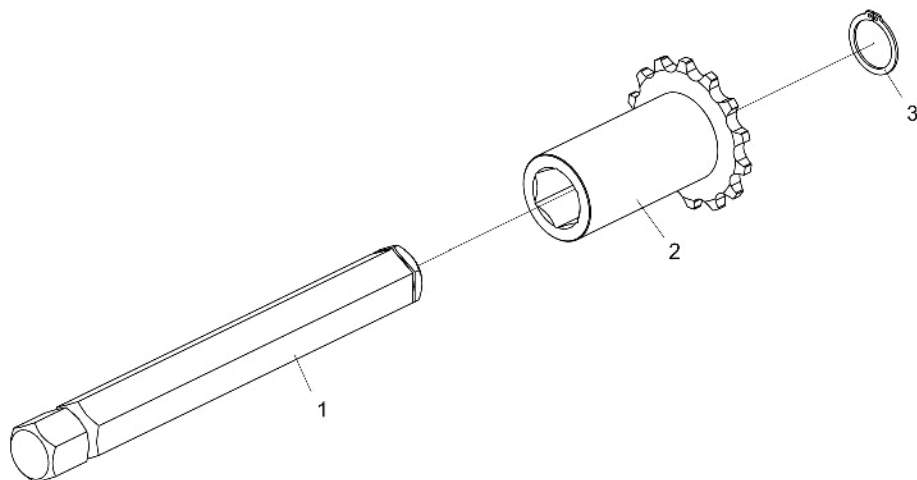

Cardan com 1.1/4" sextavado e 1.3/8" Z21 Massey 3640 (ac 1999) / 5650 Massey 32 / 34 / 38 John Deere SLC 7700 - 8700 / JD 1470 / 1570 - STS 9470 / 9570 / 9650 / 9670 / 9750 / 9770 Massey 9690 / 9790 Valtra 4500 Valtra 6500 / 7500	
Código	Largura do Montante
6020050820-6	3260 / 3710 / 4160
6020050821-4	4650 / 5060
6020050822-2	5510 / 7310
6020055089-0	5960 / 7760
6020050824-9	6410 / 8210
6020055048-2	6860 / 8660 / 9110
Com Embreagen no Sextavado 1.1/4"	
6020050842-7	3260 / 3710 / 4160
6020050823-0	4650 / 5060
6020050201-1	5510 / 7310
6020055090-3	5960 / 7760
6020050839-7	6410 / 8210
6020055049-0	6860 / 8660 / 9110

* Imagem Ilustrativa

• Juntas, Eixos e Engrenagens

* Item 2 - Vide página 45
 * Item 5 - Vide página 46

• Eixo Completo

Junta agrícola com 1.1/4" / 1.1/4" sextavados (Máquinas com Flange)		
SLC 6100/6200/6300/6500 - JD 1165		
SLC 7100/7200/7300/7500 - (JD 1175 Até 1984)		
NH 4040 / 5050		
Item	Código	Descrição do Produto
1	6020190082-7	Junta Agrícola CC24936249
*2	5232011376-8	Eixo Completo (Montante 4160)
*2	5232011302-4	Eixo Completo Montante 3260 (NH 4040 / 5050)
*2	5232011141-2	Eixo Completo (Montante 3710)
*2	5232011609-0	Eixo Completo Montante 3710 (NH 4040 / 5050)
3	5256010340-9	Engrenagem de 14 Dentes Completa (ASA 60) (Montante 3260)
4	6020317496-1	Ponteira Adaptada Z6 1.3/8" x cubo Z21 1.3/8"
*5	5232011519-1	Eixo Entalhado Z6(Colhedeira NH TC-5070) Completo
*5	5232011466-7	Eixo Entalhado Z6(Colhedeiros NH TC-5090) Completo