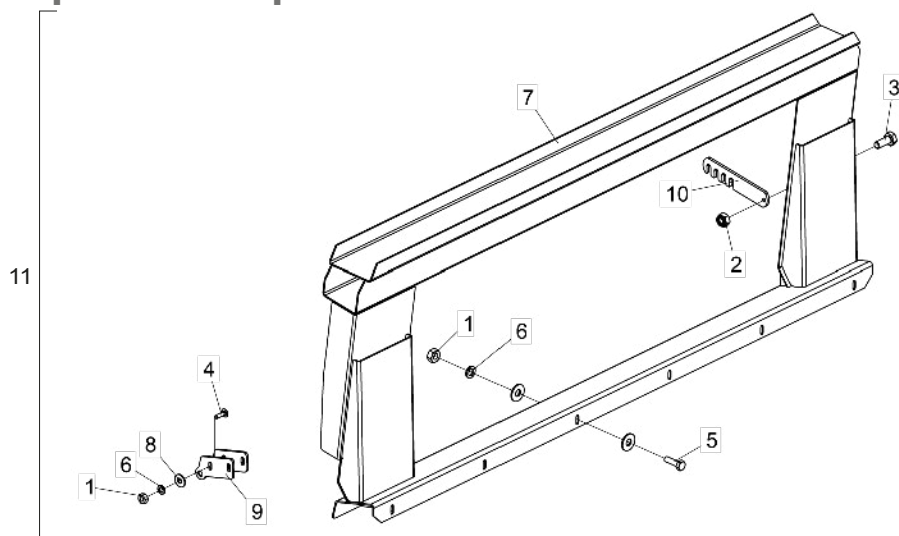

• Suporte do Acoplamento NH TC 57-55

Item	Código	Descrição do Produto	Todos
1	6020310822-5	Porca Sextavada M10 X 1,50 Ma Cl8 Ch.17mm Alt.8,00mm (Bicromatizado)	14
2	6020317435-0	Porca Sextavada Autotravante C/Nylon Baixa M10 X 1,50 Ma Cl8 Ch.17mm Alt.10,00mm	1
3	6020310452-1	Parafuso Cab.Sextavada M10 X 1,50 X 25mm Cl8.8 Rt(Bicromatizado)	1
4	6020317461-9	Parafuso Cab.Francesa M10 X 1,50 X 35mm Cl8.8 Rt(Bicromatizado)	8
5	6020310437-8	Parafuso Cab.Sextavada M10 X 1,50 X 35mm Cl8.8 Rt(Bicromatizado)	6
6	6020010394-0	Arruela de Pressão M10 M´rdia(Bicromatizado)	14
7	5530012265-4	Suporte do Acoplamento Completo(Mod.Nh Tc 57-55)	1
8	5024010075-1	Arruela Lisa de Ø10,3 X Ø25 X 2,00mm	20
9	5530012269-7	Suporte de Fixação do Acoplamento	2
10	5558010321-8	Trava de Engate	1
11	5530012266-2	Suporte do Acoplamento Completo(Mod.NH Tc 57-55)	1