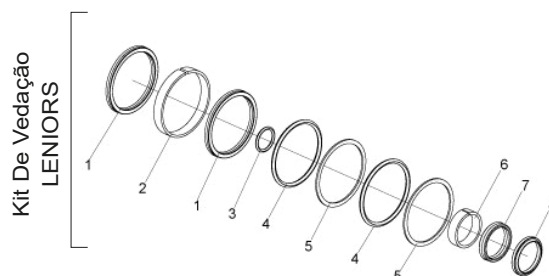

• Cilindro Hidráulico 6020055722-3

Para efeito de reposição de peças, favor verificar na camisa do cilindro - O código Baldan, o código e o nome do fabricante e a data de fabricação.

Item	Código	Descrição do produto	Todos
Kit De Vedação LENIORS			
1	J003341	Gaxeta Std 2500-3000	2
2		Anel Guia W2-3500-500 (Ø3.1/2" x 1/2")	1
3		Anel O' Ring 2-126 (Ø26,57 x Ø3,53mm)	1
4		Anel O' Ring 2-338 (Ø78,74 x Ø5,33mm)	2
5		Parback 8-338	2
6		Anel Guia 6W8-1875-495 (Ø41,22 x 47,62 x 1/2")	1
7		Gaxeta B 1870-1625-375B (Ø1.5/8" x Ø2" x 3/8")	1
8		Raspador D-1625	1
-	6020190195-5	Jodo De Reparo Leniors J003341	1