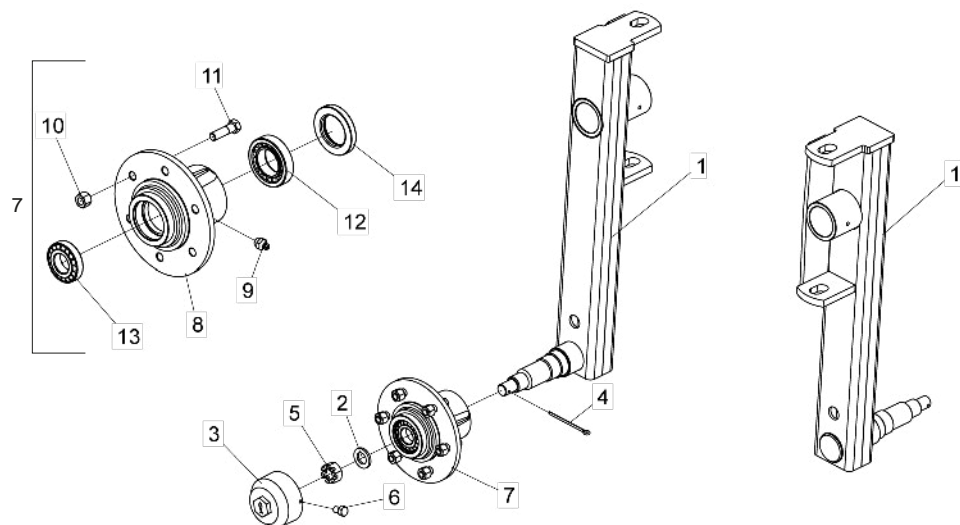

• Haste da Roda GRP

Item	Código	Descrição do Produto	Todos
1	5326030031-4	Haste Direita C/Eixo da Roda	1
1	5326030032-2	Haste Esquerda C/Eixo da Roda	1
2	5024010039-5	Arruela Lisa de Ø26,2 X Ø44 X 4,75mm(Zincado)	1
3	5096020004-4	Calota do Cubo da Roda	1
4	6020050102-3	Contrapino 1/8" X 2.1/2" (Zincado Branco)	1
5	6020310800-4	Porca Sextavada Castelo 1" 14F UNS GR5 Ch.1.1/2" Alt.22,00mm (Bicromatizado)	1
6	6020311020-3	Parafuso Cab.Sextavada 5/16" X 1/2" 18F UNC1A GR2 RT(Bicromatizado)	1
7	5204060025-6	Cubo Semi-Montado	1
8	5204010063-6	Cubo da Roda	1
9	6020130108-7	Graxeira 1/8" Reta Bsp-28F	1
10	6020310816-0	Porca Sextavada Cônica Dupla de Roda 9/16" 18F UNF GR5 Ch.7/8" Alt.19,00mm (Bicromatizado)	6
11	6020310998-1	Parafuso Cab.Sextavada 9/16" X 2" 18F UNF1A GR5 RP(Recartilhado)(Fosfatizado)	6
12	6020350056-7	Rolamento Cônico 32210	1
13	6020350080-0	Rolamento Cônico 30207	1
14	6020350224-1	Retentor Ø55,00 X Ø90,00 X 12,50mm (Arca 5163 Bg / Sabo 00964 B)	1