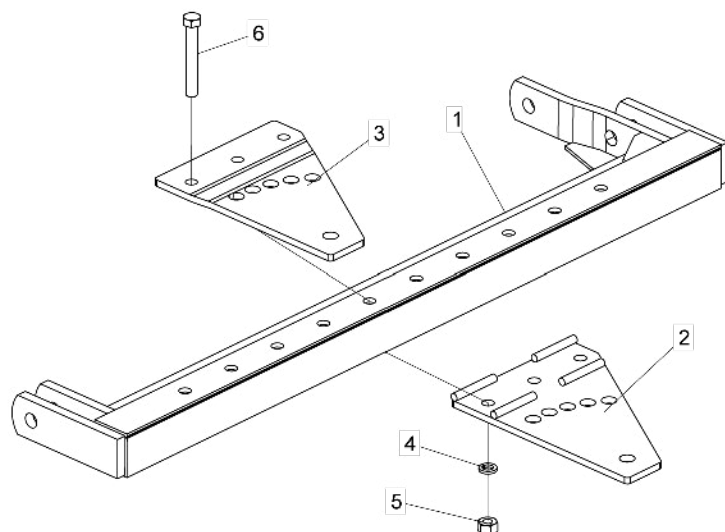

• Barra Transversal GRP

Item	Código	Descrição do Produto	Todos					
			GRP 12 Dsc.	GRP 14 Dsc.	GRP 16 Dsc.	GRP 18 Dsc.	GRP 20 Dsc.	GRP 24 Dsc.
1	5040020005-7	Barra Transversal de Engate	1					
1	5040020007-3	Barra Transversal de Engate		1			1	
1	5040020025-1	Barra Transversal de Engate			1			
1	5040020086-3	Barra Transversal de Engate						1
2	5136012684-0	Chapa Inferior de Regulagem	1					
3	5136012686-6	Chapa Superior de Regulagem	1					
4	6020010414-8	Arruela de Pressão 3/4" Média Industrial(Bicromatizado)	3					
5	6020310770-9	Porca Sextavada 3/4" 10F UNC GR5 Ch.1.7/32" Alt.18,50mm (Bicromatizado)	3					
6	6020311104-8	Parafuso Cab.Sextavada 3/4" X 5.1/2" 10F UNC1A GR5 RP(Bicromatizado)	3