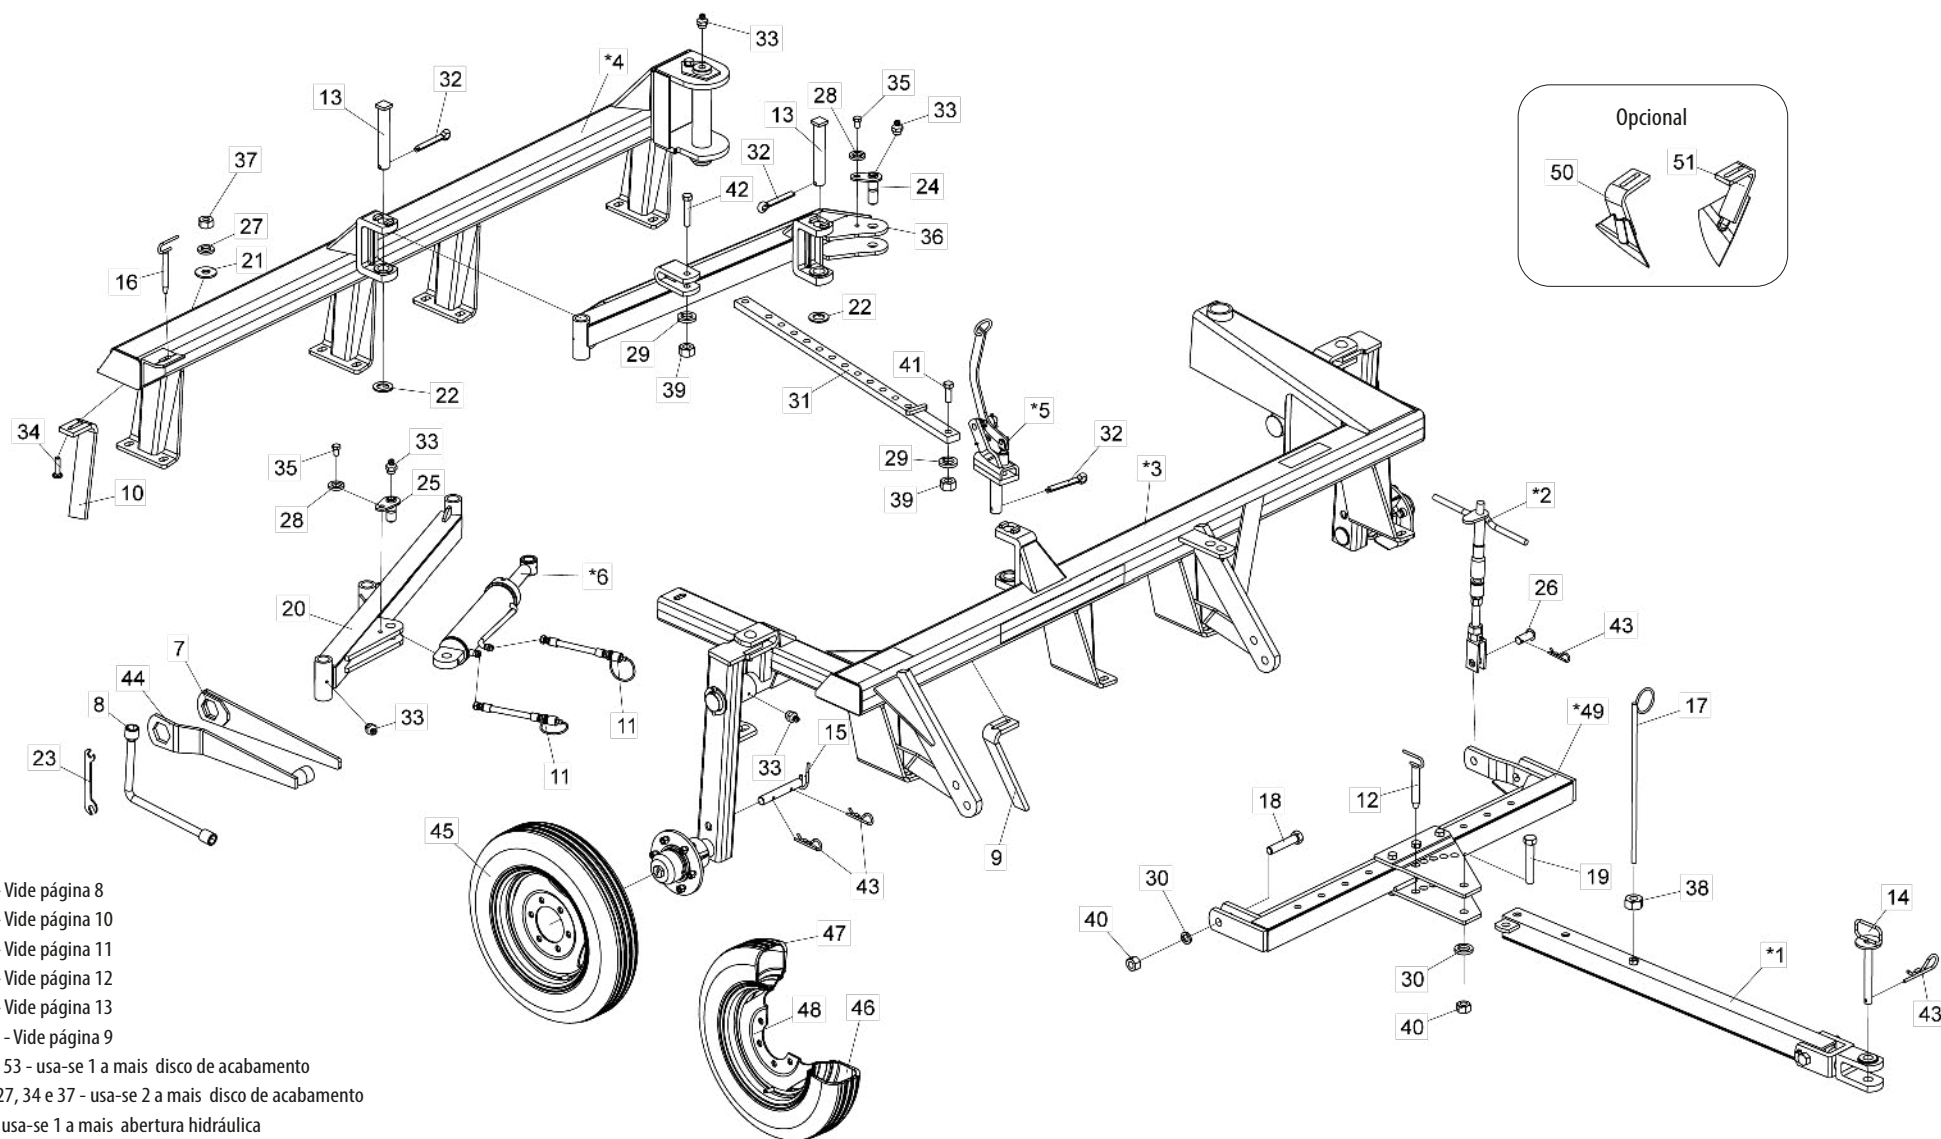

• GRP

* Item 1 - Vide página 8

* Item 3 - Vide página 10

* Item 4 - Vide página 11

* Item 5 - Vide página 12

* Item 6 - Vide página 13

* Item 51 - Vide página 9

Item 10 e 53 - usa-se 1 a mais disco de acabamento

Item 21, 27, 34 e 37 - usa-se 2 a mais disco de acabamento

Item 29 - usa-se 1 a mais abertura hidráulica

Item 33 - usa-se 2 a mais abertura hidráulica