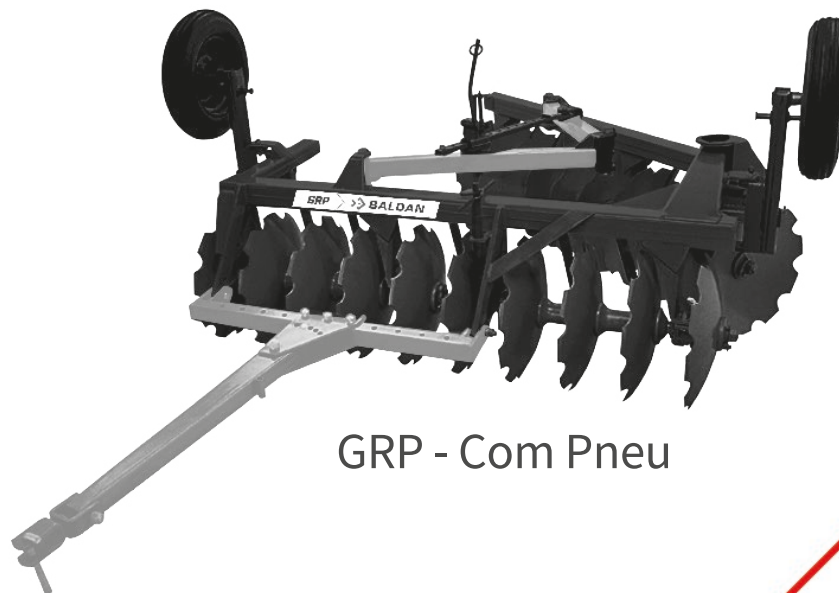

Catálogo de Peças

GR - Sem Pneu

GRP - Com Pneu

GR/GRP

Grade Aradora de Arrasto

 **BALDAN**

▪ Índice

<i>GR</i>	4
<i>Tabela GR</i>	5
<i>GRP</i>	6
<i>Tabela GRP</i>	7
<i>Cabeçalho GR</i>	8
<i>Cabeçalho GRP</i>	8
<i>Barra Transversal GR</i>	9
<i>Barra Transversal GRP</i>	9
<i>Armação Traseira GR</i>	10
<i>Armação Dianteira GRP</i>	10
<i>Haste da Roda GRP</i>	11
<i>Armação Traseira GRP</i>	11
<i>Puxador de Trava GR e GRP</i>	12
<i>Manivela de Trava do Cabeçalho GRP</i>	12
<i>Cilindro Hidráulico 6020055686-3</i>	13
<i>Cilindro Hidráulico 6020055722-3</i>	13
<i>Cilindro Hidráulico 6020055685-5</i>	13
<i>Seção de Discos GR/GRP</i>	14
<i>Mancal à Graxa</i>	15
<i>Mancal Axial</i>	15
<i>Mancal Radial à Óleo</i>	16
<i>Decalques</i>	17