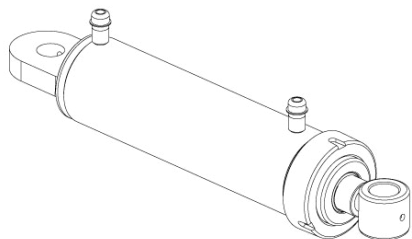

• Cilindro Hidráulico 6020055722-3

Para efeito de reposição de peças, favor verificar na camisa do cilindro - O código Baldan, o código e o nome do fabricante e a data de fabricação.

Item	Código	Descrição do produto	Todos
Kit De Vedação LENIORS			
1	J003341	Gaxeta Std 2500-3000	2
2		Anel Guia W2-3500-500 (Ø3.1/2" x 1/2")	1
3		Anel O' Ring 2-126 (Ø26,57 x Ø3,53mm)	1
4		Anel O' Ring 2-338 (Ø78,74 x Ø5,33mm)	2
5		Parback 8-338	2
6		Anel Guia 6W8-1875-495 (Ø41,22 x 47,62 x 1/2")	1
7		Gaxeta B 1870-1625-375B (Ø1.5/8" x Ø2" x 3/8")	1
8		Raspador D-1625	1
-	6020190195-5	Jodo De Reparo Leniors J003341	1