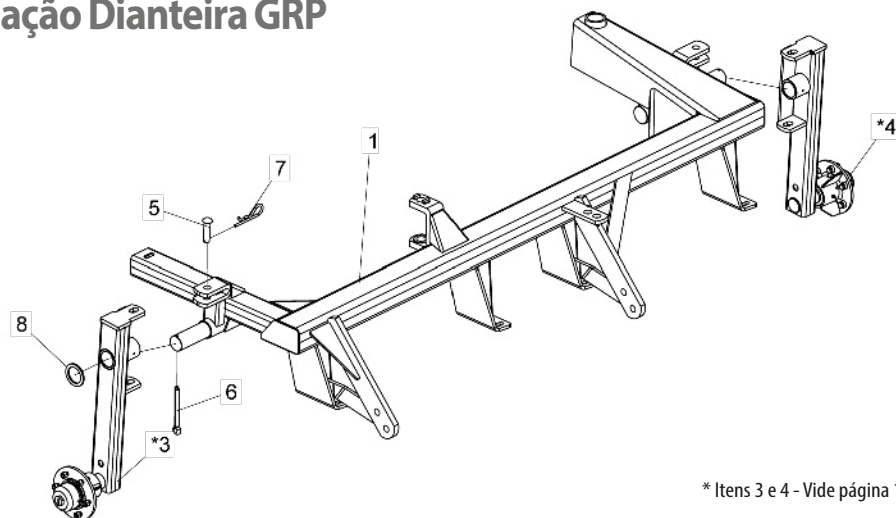

• Armação Dianteira GRP

* Itens 3 e 4 - Vide página 11

Item	Código	Descrição do Produto	Todos	GRP 12 Dsc.	GRP 14 Dsc.	GRP 16 Dsc.	GRP 18 Dsc.	GRP 20 Dsc.	GRP 24 Dsc.
1	5022120137-7	Armação Dianteira GRP-12 Discos (Abertura Mecânica)		1					
1	5022120144-0	Armação Dianteira GRP-12 Discos (Abertura Hidráulica)		1					
1	5022120138-5	Armação Dianteira GRP-14 Discos (Abertura Mecânica)			1				
1	5022120145-8	Armação Dianteira GRP-14 Discos (Abertura Hidráulica)			1				
1	5022010646-0	Armação Dianteira GRP-14 Discos (Abertura Hidráulica com Disco de Acabamento)			1				
1	5022120139-3	Armação Dianteira GRP-16 Discos (Abertura Mecânica)				1			
1	5022120146-6	Armação Dianteira GRP-16 Discos (Abertura Hidráulica)				1			
1	5022010595-1	Armação Dianteira GRP-16 Discos (Abertura Hidráulica com Disco de Acabamento)				1			
1	5022120213-6	Armação Dianteira GRP-18 Discos (Abertura Mecânica)					1		
1	5022120127-0	Armação Dianteira GRP-20 Discos (Abertura Mecânica)						1	
1	5022120128-8	Armação Dianteira GRP-24 Discos (Abertura Mecânica)							1
2	5024010109-0	Arruela Lisa de Ø71 X Ø97 X 6,30mm	2						
*3	5326030033-0	Haste Direita da Roda Completa	1						
*4	5326030034-9	Haste Esquerda da Roda Completa	1						
5	5432120022-5	Pino Cab.Francesa Ø1" X 90mm	2						
6	6020050126-0	Contrapino 3/8" X 3.1/2" (Zincado Branco)	2						
7	6020390308-4	Trava Nma - Tipo "R" de Ø4,5 X 80mm (455)	2