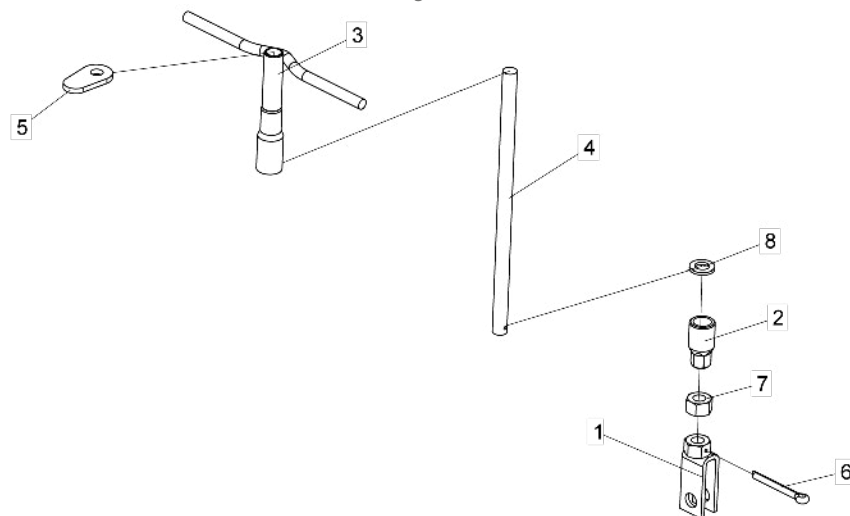

• Puxador de Trava GR e GRP

Item	Código	Descrição do Produto	Todos			
			GR 10 a 16 Dsc.	GR 18 a 28 Dsc.	GRP 12 a 16 Dsc.	GRP 18 a 24 Dsc.
1	5170020026-8	Corpo do Puxador de Trava Completo	1		1	
1	5170020027-6	Corpo do Puxador de Trava Completo		1		1
2	5432060018-1	Pino de Ø1" X 110mm C/Chapa	1		1	
2	5432060017-3	Pino de Ø19 X 110mm C/Chapa		1		1
3	5090020011-8	Cabo do Puxador de Trava Completo	1			
4	6020310825-0	Pino Cab.Francesa Ø8,3 X 25mm	1			
5	6020050101-5	Contrapino 1/8" X 1" (Zincado Branco)	1			
6	6020050114-7	Contrapino 1/4" X 1.1/2" (Zincado Branco)	1			
7	6020250372-4	Mola Helicoidal de Torção Ø26 X Ø36 X 78mm Arame=Ø5mm	1			

• Manivela de Trava do Cabeçalho GRP

Item	Código	Descrição do Produto	Todos
			Todos
1	5252030001-5	Engate da Manivela de Trava	1
2	5364010001-6	Luva de Regulagem Inferior da Manivela	1
3	5364010002-4	Luva de Regulagem Superior da Manivela	1
4	5550010001-9	Tirante da Manivela de Trava	1
5	5558050006-3	Trava de Regulagem da Manivela	1
6	6020050116-3	Contrapino 1/4" X 2" (Zincado Branco)	1
7	6020310778-4	Porca Sextavada 1" 8F UNC GR5 Ch.1.5/8" Alt.25,00mm (Bicromatizado)	1
8	5024010039-5	Arruela Lisa de Ø26,2 X Ø44 X 4,75mm(Zincado)	1