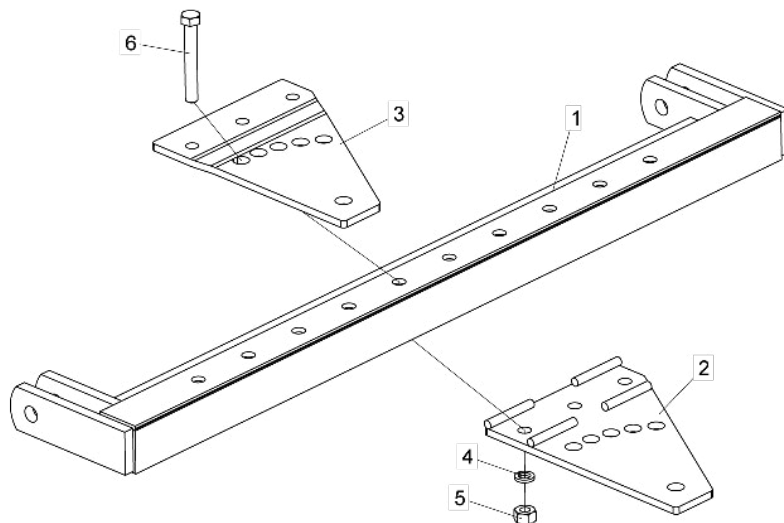

• Barra Transversal GR

Item	Código	Descrição do Produto	Todos							
			GR 10 Dsc.	GR 12 Dsc.	GR 14 Dsc.	GR 16 Dsc.	GR 18 Dsc.	GR 20 Dsc.	GR 24 Dsc.	GR 28 Dsc.
1	5040020024-3	Barra Transversal de Engate	1			1				
1	5040020004-9	Barra Transversal de Engate		1			1			
1	5040020006-5	Barra Transversal de Engate			1			1		
1	5040020085-5	Barra Transversal de Engate							1	
1	5040020093-6	Barra Transversal de Engate								1
2	5136012684-0	Chapa Inferior de Regulagem	1							
3	5136012686-6	Chapa Superior de Regulagem	1							
4	6020010414-8	Arruela de Pressão 3/4" Média Industrial(Bicromatizado)	3							
5	6020310770-9	Porca Sextavada 3/4" 10F UNC GR5 Ch.1.7/32" Alt.18,50mm (Bicromatizado)	3							
6	6020311104-8	Parafuso Cab.Sextavada 3/4" X 5.1/2" 10F UNC1A GR5 RP(Bicromatizado)	3