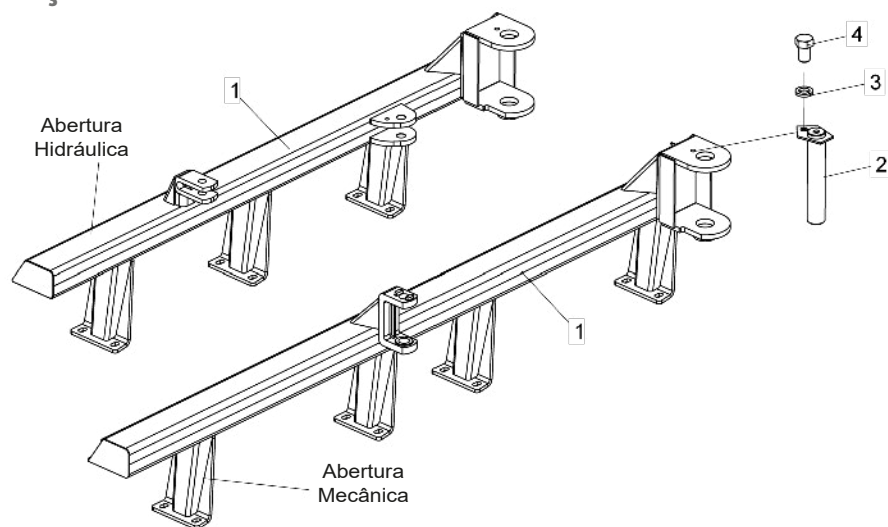

• Armação Traseira GR

Item	Código	Descrição do Produto	Todos	GR 10 Dsc.	GR 12 Dsc.	GR 14 Dsc.	GR 16 Dsc.	GR 18 Dsc.	GR 20 Dsc.	GR 24 Dsc.	GR 28 Dsc.
1	5022090281-9	Armação Traseira GR-10 Discos (Abertura Mecânica)	1								
1	5022010640-0	Armação Traseira GR-10 Discos (Abertura Mecânica com Disco de Acabamento)	1								
1	5022090288-6	Armação Traseira GR-10 Discos (Abertura Hidráulica)	1								
1	5022010638-9	Armação Traseira GR-10 Discos S/Pneu (Abertura Hidráulica com Disco de Acabamento)	1								
1	5022090282-7	Armação Traseira GR-12 Discos (Abertura Mecânica)		1							
1	5022090289-4	Armação Traseira GR-12 Discos (Abertura Hidráulica)		1							
1	5022010642-7	Armação Traseira GR-12 Discos (Abertura Hidráulica com Disco de Acabamento)		1							
1	5022090283-5	Armação Traseira GR-14 Discos (Abertura Mecânica)			1						
1	5022010635-4	Armação Traseira GR-14 Discos (Abertura Mecânica com Disco de Acabamento)			1						
1	5022090290-8	Armação Traseira GR-14 Discos (Abertura Hidráulica)			1						
1	5022010629-0	Armação Traseira GR-14 Discos (Abertura Hidráulica com Disco de Acabamento)			1						
1	5022090284-3	Armação Traseira GR-16 Discos (Abertura Mecânica)				1					
1	5022010748-2	Armação Traseira GR-16 Discos (Abertura Mecânica com Disco de Acabamento)				1					
1	5022090291-6	Armação Traseira GR-16 Discos (Abertura Hidráulica)				1					
1	5022010596-0	Armação Traseira GR-16 Discos (Abertura Hidráulica com Disco de Acabamento)				1					
1	5022090443-9	Armação Traseira GR-18 Discos					1				
1	5022010611-7	Armação Traseira GR-18 Discos (Disco de Acabamento)					1				
1	5022090278-9	Armação Traseira GR-20 Discos						1			
1	5022010613-3	Armação Traseira GR-20 Discos (Disco de Acabamento)						1			
1	5022090279-7	Armação Traseira GR-24 Discos							1		
1	5022010615-0	Armação Traseira GR-24 Discos (Disco de Acabamento)							1		
1	5022090280-0	Armação Traseira GR-28 Discos								1	
1	5022010617-6	Armação Traseira GR-28 Discos (Disco de Acabamento)								1	
2	5232070006-0	Eixo de União das Armações Dnt/Trs Completo	1								
3	6020010414-8	Arruela de Prssão 3/4" Média Industrial (Bicromatizado)	1								
4	6020311116-1	Parafuso Cab. Sextavada 3/4" X 1.1/4" 10F UNCLA GR5 RT (Bicromatizado)	1