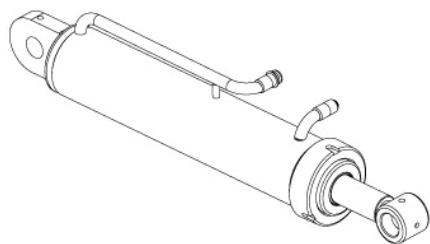

• Cilindro Hidráulico 6020055686-3

Para efeito de reposição de peças, favor verificar na camisa do cilindro - O código Baldan, o código e o nome do fabricante e a data de fabricação.

Item	Código	Descrição do produto	Todos
Kit De Vedação LENIORS			
1	J003341	Gaxeta Std 2500-3000	2
2		Anel Guia W2-3500-500 (Ø3.1/2" x 1/2")	1
3		Anel O' Ring 2-126 (Ø26,57 x Ø3,53mm)	1
4		Anel O' Ring 2-338 (Ø78,74 x Ø5,33mm)	2
5		Parback 8-338	2
6		Anel Guia 6W8-1875-495 (Ø41,22 x 47,62 x 1/2")	1
7		Gaxeta B 1870-1625-375B (Ø1.5/8" x Ø2" x 3/8")	1
8		Raspador D-1625	1
-	6020190195-5	Jodo De Reparo Leniors J003341	1