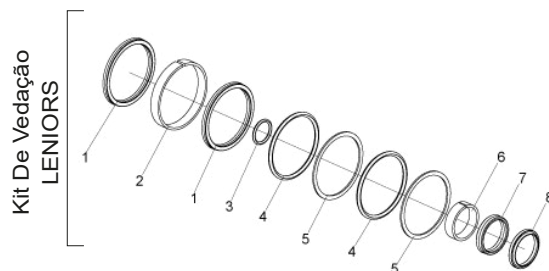

• Cilindro Hidráulico 6020055686-3

Para efeito de reposição de peças, favor verificar na camisa do cilindro - O código Baldan, o código e o nome do fabricante e a data de fabricação.

Item	Código	Descrição do produto	Todos
Kit De Vedação LENIORS			
1	J003341	Gaxeta Std 2500-3000	2
2		Anel Guia W2-3500-500 (Ø3.1/2" x 1/2")	1
3		Anel O' Ring 2-126 (Ø26,57 x Ø3,53mm)	1
4		Anel O' Ring 2-338 (Ø78,74 x Ø5,33mm)	2
5		Parback 8-338	2
6		Anel Guia 6W8-1875-495 (Ø41,22 x 47,62 x 1/2")	1
7		Gaxeta B 1870-1625-375B (Ø1.5/8" x Ø2" x 3/8")	1
8		Raspador D-1625	1
-	6020190195-5	Jodo De Reparo Leniors J003341	1