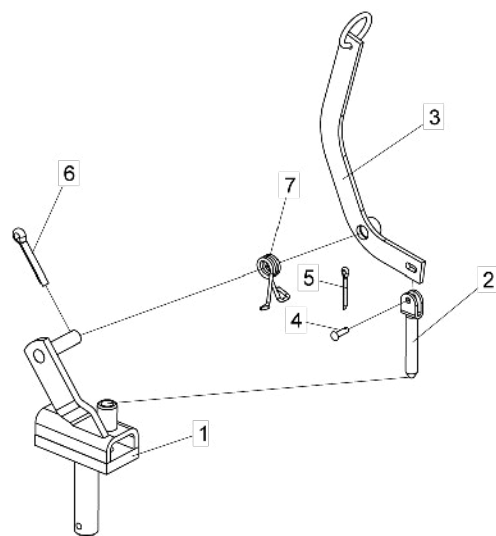

• Haste da Roda GRP

Item	Código	Descrição do Produto	Todos
1	5326030031-4	Haste Direita C/Eixo da Roda	1
1	5326030032-2	Haste Esquerda C/Eixo da Roda	1
2	5024010039-5	Arruela Lisa de Ø26,2 X Ø44 X 4,75mm(Zincado)	1
3	5096020004-4	Calota do Cubo da Roda	1
4	6020050102-3	Contrapino 1/8" X 2.1/2" (Zincado Branco)	1
5	6020310800-4	Porca Sextavada Castelo 1" 14F UNS GR5 Ch.1.1/2" Alt.22,00mm (Bicromatizado)	1
6	6020311020-3	Parafuso Cab.Sextavada 5/16" X 1/2" 18F UNC1A GR2 RT(Bicromatizado)	1
7	5204060025-6	Cubo Semi-Montado	1
8	5204010063-6	Cubo da Roda	1
9	6020130108-7	Graxeira 1/8" Reta Bsp-28F	1
10	6020310816-0	Porca Sextavada Cônica Dupla de Roda 9/16" 18F UNF GR5 Ch.7/8" Alt.19,00mm (Bicromatizado)	6
11	6020310998-1	Parafuso Cab.Sextavada 9/16" X 2" 18F UNF1A GR5 RP(Recartilhado)(Fosfatizado)	6
12	6020350056-7	Rolamento Cônico 32210	1
13	6020350080-0	Rolamento Cônico 30207	1
14	6020350224-1	Retentor Ø55,00 X Ø90,00 X 12,50mm (Arca 5163 Bg / Sabo 00964 B)	1

• Puxador de Trava GR e GRP

Item	Código	Descrição do Produto	Todos			
			GR 10 a 16 Dsc.	GR 18 a 28 Dsc.	GRP 12 a 16 Dsc.	GRP 18 a 24 Dsc.
1	5170020026-8	Corpo do Puxador de Trava Completo	1		1	
1	5170020027-6	Corpo do Puxador de Trava Completo		1		1
2	5432060018-1	Pino de Ø1" X 110mm C/Chapa	1		1	
2	5432060017-3	Pino de Ø19 X 110mm C/Chapa		1		1
3	5090020011-8	Cabo do Puxador de Trava Completo	1			
4	6020310825-0	Pino Cab.Francesa Ø8,3 X 25mm	1			
5	6020050101-5	Contrapino 1/8" X 1" (Zincado Branco)	1			
6	6020050114-7	Contrapino 1/4" X 1.1/2" (Zincado Branco)	1			
7	6020250372-4	Mola Helicoidal de Torção Ø26 X Ø36 X 78mm Arame=Ø5mm	1			