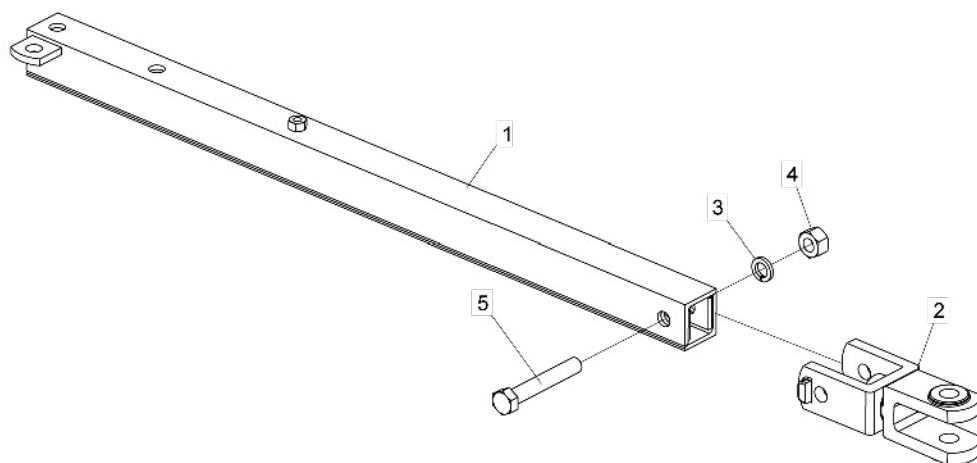

• Cabeçalho GRP