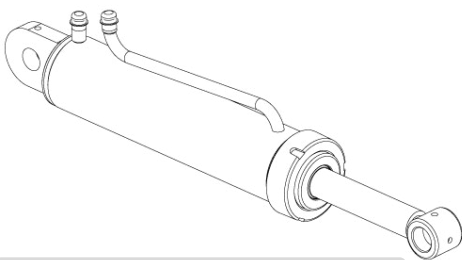

• Cilindro Hidráulico 6020055685-5

Para efeito de reposição de peças, favor verificar na camisa do cilindro - O código Baldan, o código e o nome do fabricante e a data de fabricação.

Item	Código	Descrição do produto	Todos
Kit De Vedação LENIORS			
1	J003341	Gaxeta Std 2500-3000	2
2		Anel Guia W2-3500-500 (Ø3.1/2" x 1/2")	1
3		Anel O' Ring 2-126 (Ø26,57 x Ø3,53mm)	1
4		Anel O' Ring 2-338 (Ø78,74 x Ø5,33mm)	2
5		Parback 8-338	2
6		Anel Guia 6W8-1875-495 (Ø41,22 x 47,62 x 1/2")	1
7		Gaxeta B 1870-1625-375B (Ø1.5/8" x Ø2" x 3/8")	1
8		Raspador D-1625	1
-	6020190195-5	Jodo De Reparo Leniors J003341	1