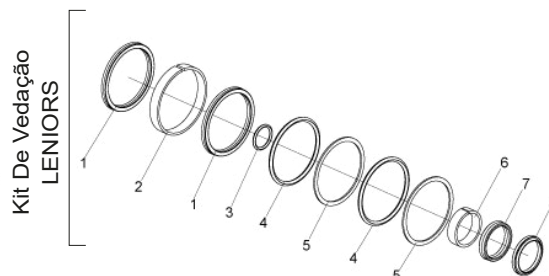

• Cilindro Hidráulico 6020055685-5

Para efeito de reposição de peças, favor verificar na camisa do cilindro - O código Baldan, o código e o nome do fabricante e a data de fabricação.

Item	Código	Descrição do produto	Todos
Kit De Vedação LENIORS			
1	J003341	Gaxeta Std 2500-3000	2
2		Anel Guia W2-3500-500 (Ø3.1/2" x 1/2")	1
3		Anel O' Ring 2-126 (Ø26,57 x Ø3,53mm)	1
4		Anel O' Ring 2-338 (Ø78,74 x Ø5,33mm)	2
5		Parback 8-338	2
6		Anel Guia 6W8-1875-495 (Ø41,22 x 47,62 x 1/2")	1
7		Gaxeta B 1870-1625-375B (Ø1.5/8" x Ø2" x 3/8")	1
8		Raspador D-1625	1
-	6020190195-5	Jodo De Reparo Leniors J003341	1