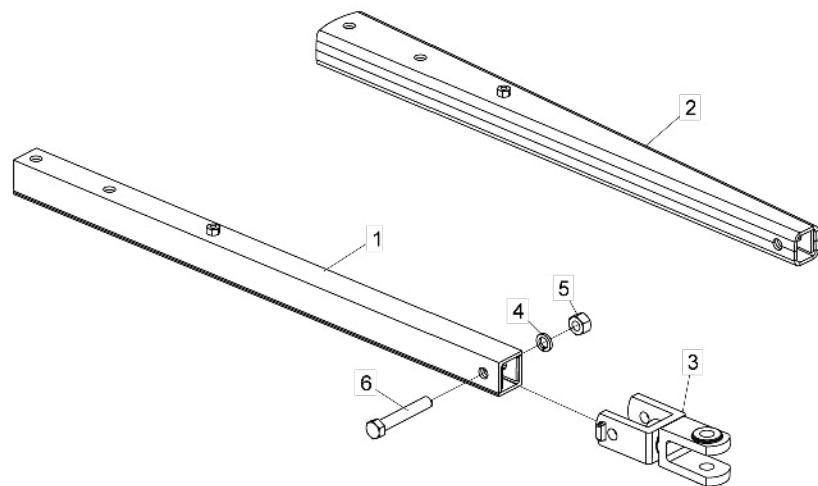

• Cabeçalho GR

Item	Código	Descrição do Produto	Todos	10 a 20 Dsc.	24 e 28 Dsc.
1	5084030003-7	Cabeçalho de Engate (10 A 20 Dsc. Com Abertura Mecânica)		1	
1	5084030014-2	Cabeçalho de Engate (10 A 20 Dsc. Com Abertura Hidráulica)		1	
2	5084030022-3	Cabeçalho de Engate (24 e 28 Dsc.)			1
3	5332010008-5	Jumelo de Engate	1		
4	6020010420-2	Arruela de Pressão 1" Média Industrial(Bicromatizado)	1		
5	6020310778-4	Porca Sextavada 1" 8F UNC GR5 Ch.1.5/8" Alt.25,00mm (Bicromatizado)	1		
6	6020311139-0	Parafuso Cab.Sextavada 1" X 6.1/2" 8F UNC1A GR5 RP(Bicromatizado)	1		