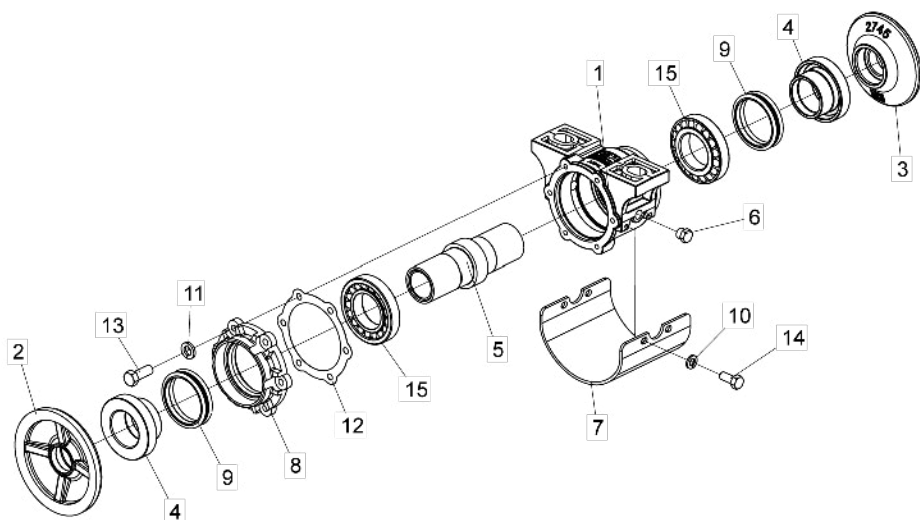

• Mancal Axial

Item	Código	Descrição do Produto	Todos	C/Proteção	S/Proteção
1	5368010697-1	Mancal Dnt/Trs Avulso à Óleo S/Proteção			1
1	5368010698-0	Mancal Dnt/Trs Avulso à Óleo C/Proteção		1	
2	5024010699-7	Arruela Côncava do Mancal	1		
3	5024010700-4	Arruela Convexa do Mancal	1		
4	5080010247-0	Bucha Sobreposta Axial de 1.5/8"	2		
5	5080010686-6	Bucha do Mancal(P/Rolamento 30212)	1		
6	5081010007-6	Bujão Cab.Sextavada 3/4" - R.3/8" - 19F - Bspt(Gas)	2		
7	5464010106-0	Proteção do Mancal		1	
8	5538010155-5	Tampa do Mancal Axial	1		
9	6020010297-8	Anel de Vedação Axial de Ø77 X Ø93mm	2		
10	6020010410-5	Arruela de Pressão 1/2" Média Industrial(Bicromatizado)		4	
11	6020010406-7	Arruela de Pressão 3/8" Média Industrial(Bicromatizado)	6		
12	6020190107-6	Junta de Papel Ø112 X Ø143 X 1/64"	6		
13	6020310021-6	Parafuso Cab.Sextavada 3/8" X 1" 16F UNC1A GR5 RT(Fosfatizado)	6		
14	6020310062-3	Parafuso Cab.Sextavada 1/2" X 3/4" 13F UNC GR5 RT(Bicromatizado)		4	
15	6020350072-9	Rolamento Cônico 30212	2