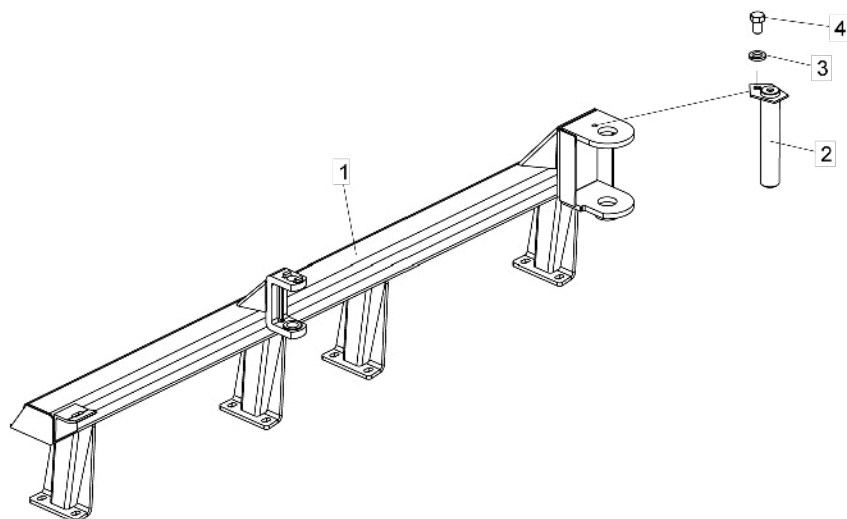

• Armação Traseira GRP

Item	Código	Descrição do Produto	Todos	GRP 12 Dsc.	GRP 14 Dsc.	GRP 16 Dsc.	GRP 18 Dsc.	GRP 20 Dsc.	GRP 24 Dsc.
1	5022090285-1	Armação Traseira GRP-12 Discos (Abertura Mecânica)		1					
1	5022090292-4	Armação Traseira GRP-12 Discos (Abertura Hidráulica)		1					
1	5022090286-0	Armação Traseira GRP-14 Discos (Abertura Mecânica)			1				
1	5022090293-2	Armação Traseira GRP-14 Discos (Abertura Hidráulica)			1				
1	5022010730-0	Armação Traseira GRP-14 Discos (Abertura Hidráulica C/Disco Acabamento)			1				
1	5022090287-8	Armação Traseira GRP-16 Discos (Abertura Mecânica)				1			
1	5022090294-0	Armação Traseira GRP-16 Discos (Abertura Hidráulica)				1			
1	5022010597-8	Armação Traseira GRP-16 Discos (Abertura Hidráulica C/Disco Acabamento)				1			
1	5022090441-2	Armação Traseira GRP-18 Discos (Abertura Mecânica)					1		
1	5022010731-8	Armação Traseira GRP-18 Discos (Abertura Hidráulica C/Disco Acabamento)					1		
1	5022090275-4	Armação Traseira GRP-20 Discos (Abertura Mecânica)						1	
1	5022010732-6	Armação Traseira GRP-20 Discos (Abertura Hidráulica C/Disco Acabamento)						1	
1	5022090276-2	Armação Traseira GRP-24 Discos (Abertura Mecânica)							1
2	5232070006-0	Eixo União Armações Dnt/Trs Completo	1						
3	6020010414-8	Arruela de Pressão 3/4" Média Industrial(Bicromatizado)	1						
4	6020311116-1	Parafuso Cab.Sextavada 3/4" X 1.1/4" 10F UNC1A GR5 RT(Bicromatizado)	1