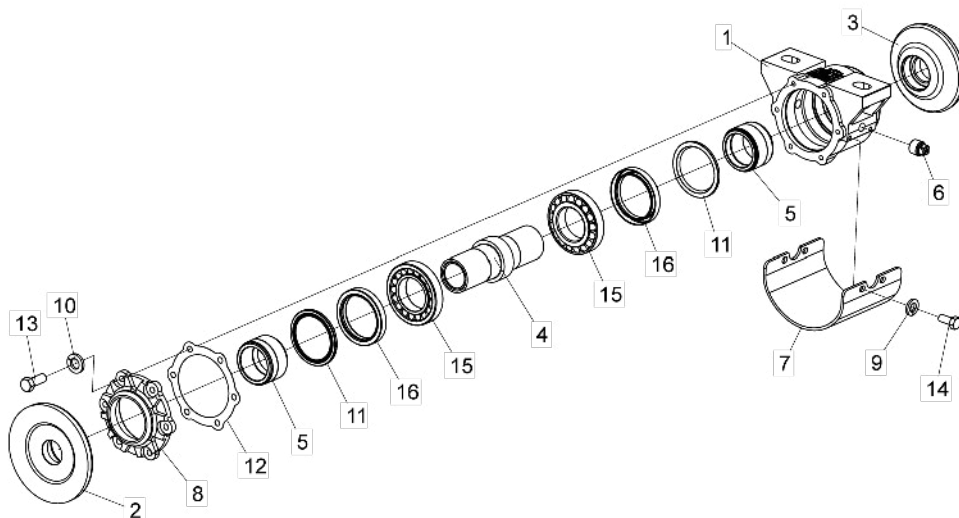

• Mancal Radial à Óleo

Item	Código	Descrição do Produto	Todos	C/ Proteção	S/ Proteção
1	5368010329-8	Mancal Dnt/Trs Avulso A Óleo S/Proteção			1
1	5368010343-3	Mancal Dnt/Trs Avulso A Óleo C/Proteção		1	
2	5024060060-6	Arruela Côncava do Mancal	1		
3	5024060061-4	Arruela Convexa do Mancal	1		
4	5080010686-6	Bucha do Mancal(P/Rolamento 30212)	1		
5	5080080007-0	Bucha Sobreposta	2		
6	5081010007-6	Bujao Cab.Sextavada 3/4" - R.3/8" - 19F - Bspt(Gas)	2		
7	5464010106-0	Proteção do Mancal		1	
8	5538010089-3	Tampa do Mancal	1		
9	6020010410-5	Arruela de Pressão 1/2" Média Industrial(Bicromatizado)		4	
10	6020010406-7	Arruela de Pressão 3/8" Média Industrial(Bicromatizado)	6		
11	6020010478-4	Arruela 078100 (Joinseal) 1057 (Arca)	2		
12	6020190107-6	Junta de Papel Ø112 X Ø143 X 1/64"	5		
13	6020310021-6	Parafuso Cab.Sextavada 3/8" X 1" 16F UNC1A GR5 RT(Fosfatizado)	6		
14	6020310062-3	Parafuso Cab.Sextavada 1/2" X 3/4" 13F UNC GR5 RT(Bicromatizado)		4	
15	6020350072-9	Rolamento Conico 30212	2		
16	6020350228-4	Retentor Ø78,00 X Ø100,00 X 13,00mm (Arca 5015 Brg)	2