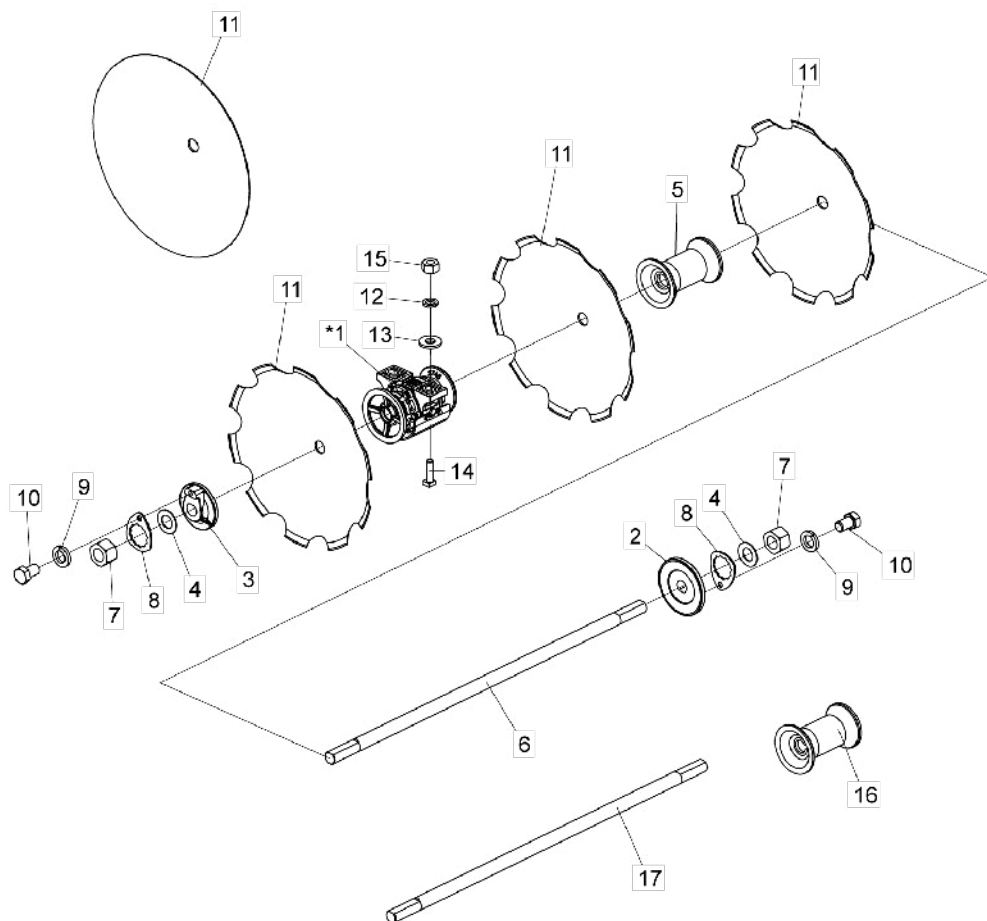

• Seção de Discos GR/GRP

* Item 1 - Vide página 16