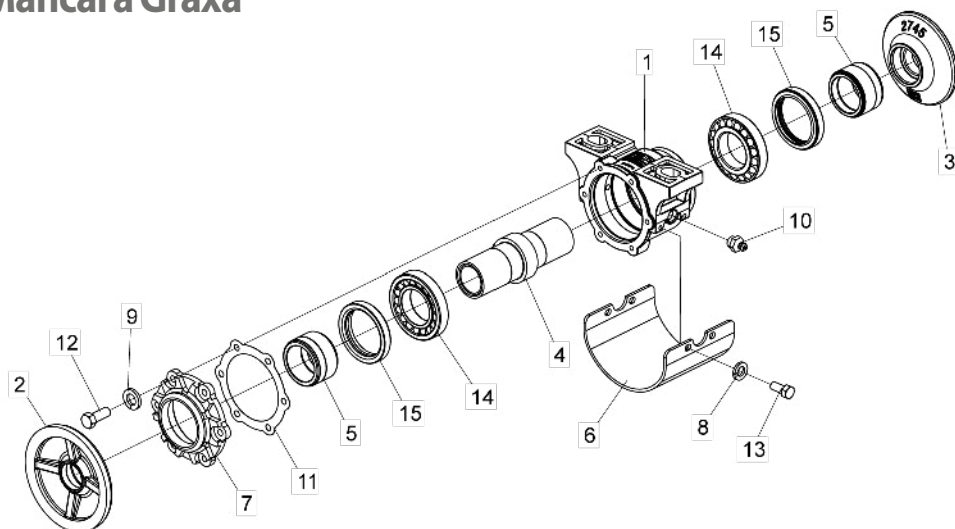

• Mancal à Graxa

Item	Código	Descrição do Produto	Todos	C/Proteção	S/Proteção
1	5368010331-0	Mancal Dnt/Trs Avulso à Graxa S/Proteção			1
1	5368010346-8	Mancal Dnt/Trs Avulso à Graxa C/Proteção		1	
2	5024010729-0	Arruela Côncava do Mancal	1		
3	5024010730-6	Arruela Convexa do Mancal	1		
4	5080010686-6	Bucha do Mancal(P/Rolamento 30212)	1		
5	5080080007-0	Bucha Sobreposta	2		
6	5464020036-0	Proteção do Mancal		1	
7	5538010089-3	Tampa do Mancal	1		
8	6020010404-0	Arruela de Pressão 5/16" Média Industrial(Bicromatizado)		4	
9	6020010406-7	Arruela de Pressão 3/8" Média Industrial(Bicromatizado)	6		
10	6020130108-7	Graxeira 1/8" Reta BSP-28F	2		
11	6020190107-6	Junta de Papel Ø112 X Ø143 X 1/64"	6		
12	6020310021-6	Parafuso Cab.Sextavada 3/8" X 1" 16F UNC1A GR5 RT(Fosfatizado)	6		
13	6020312020-9	Parafuso Cab.Sextavada 5/16" X 3/4" 18F UNC1A GR5 RT(Bicromatizado)		4	
14	6020350072-9	Rolamento Cônico 30212	2		
15	6020350235-7	Retentor Ø78,00 X Ø100,00 X 17,50mm (Arca 5227 Bbrg)	2