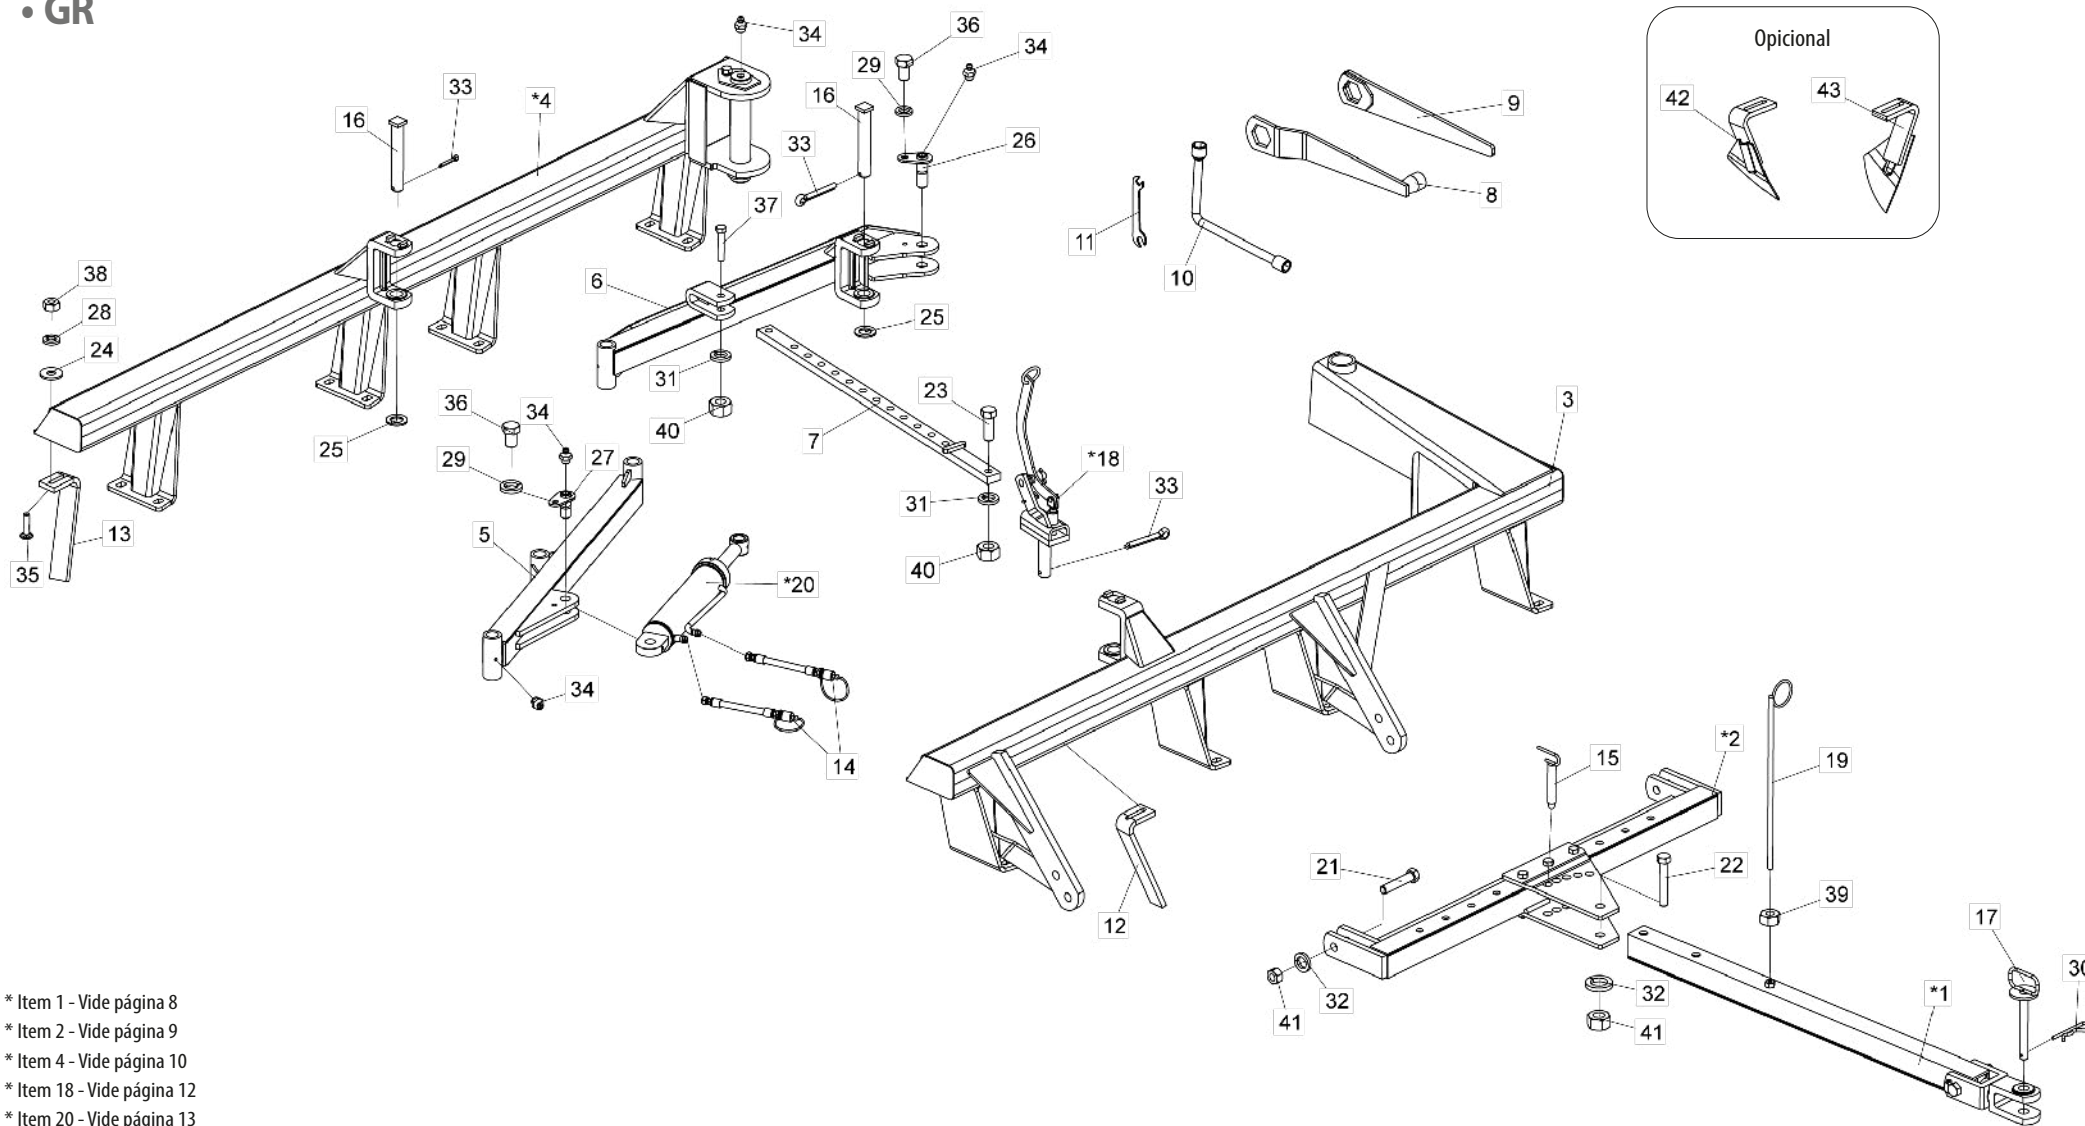

• GR

* Item 1 - Vide página 8

* Item 2 - Vide página 9

* Item 4 - Vide página 10

* Item 18 - Vide página 12

* Item 20 - Vide página 13

Itens 13 e 45 - Usa-se 1 a mais para Disco de Acabamento

Itens 24,28,35 e 38 - Usa-se 2 a mais para disco de Acabamento

• Tabela GR