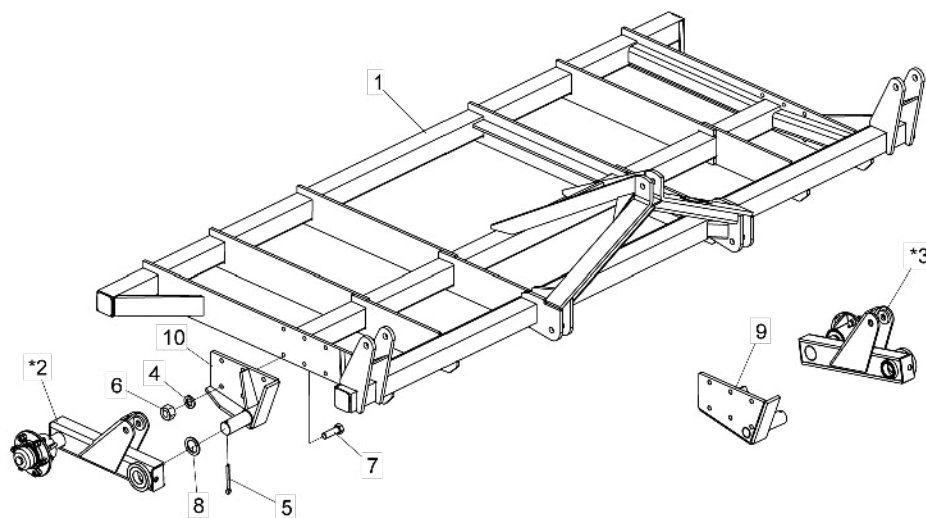

• Montante ASDA-DR e ASDA-CR (Eixo Hidráulico)

* Itens 2 e 3 - Vide página 11

Item	Código	Descrição do Produto	Todos	05 Hastes	07 Hastes	09 Hastes	11 Hastes	13 Hastes
1	5404050163-3	Montante ASDAH/ASDACR/ASDADR-05 Hastes		1				
1	5404050162-5	Montante ASDAH/ASDACR/ASDADR-07 Hastes			1			
1	5404050161-7	Montante ASDAH/ASDACR/ASDADR-09 Hastes				1		
1	5404050160-9	Montante ASDACR/ASDADR-11 Hastes					1	
1	5404050159-5	Montante ASDACR/ASDADR-13 Hastes						1
*2	5530490041-4	Suporte Direito de Articulação dos Pneus Completo		1	1	1		
*2	5530024614-0	Suporte Completo Direito de Articulação dos Pneus					1	1
*3	5530490042-2	Suporte Esquerdo de Articulação dos Pneus Completo		1	1	1		
*3	5530024613-2	Suporte Completo Esquerdo de Articulação dos Pneus					1	1
4	6020010414-8	Arruela de Pressão 3/4" Média Industrial(Bicromatizado)	12					
5	6020050126-0	Contrapino 3/8" X 3.1/2" (Zincado Branco)	2					
6	6020310770-9	Porca Sextavada 3/4" 10F UNC GR5 Ch.1.7/32" Alt.18,50mm (Bicromatizado)	12					
7	6020311096-3	Parafuso Cab.Sextavada 3/4" X 2.1/2" 10F UNC1A GR5 RP(Bicromatizado)	12					
8	5024010296-7	Arruela Lisa de Ø66 X Ø92 X 1/4"	2					
9	5530100255-5	Suporte Esquerdo Completo	1					
10	5530100256-3	Suporte Direito Completo	1