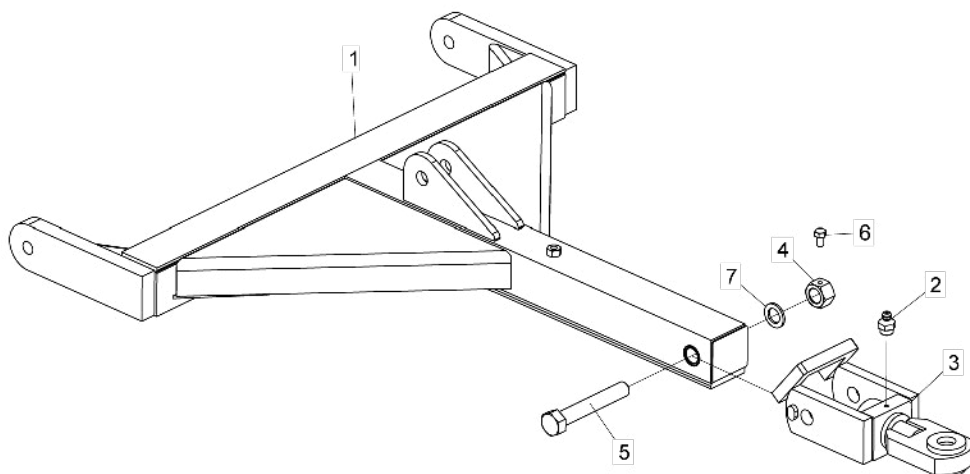

• Cabeçalho ASDA-DR e ASDA-CR