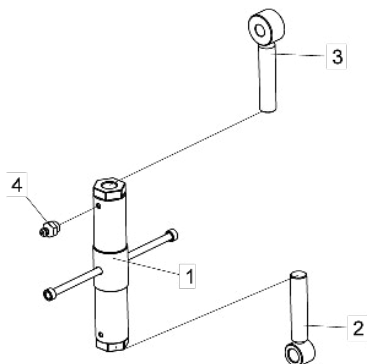

• Regulador ASDA-DR e ASDA-CR

Item	Código	Descrição do Produto	Todos
1	5484010029-7	Regulagem R.1.1/4" UNC X 415mm	1
2	5484010079-3	Regulagem C/Rosca Esquerda	1
3	5484040047-9	Regulagem C/Rosca Direita	1
4	6020130108-7	Graxeira 1/8" Reta BSP-28F	2