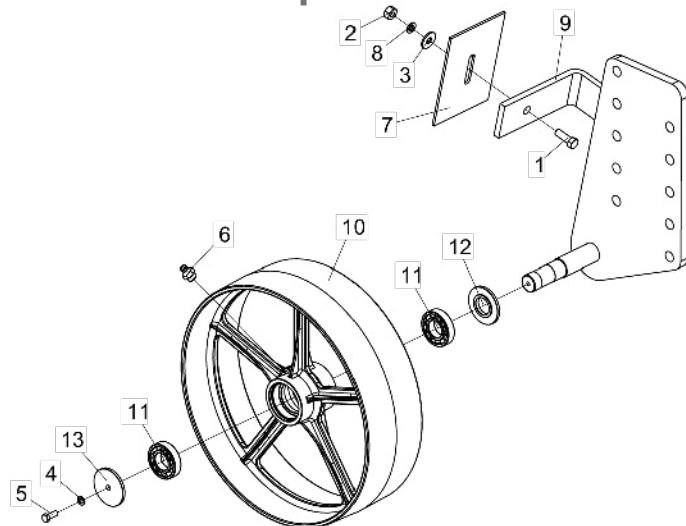

• Roda de Profundidade Completa ASDA-H