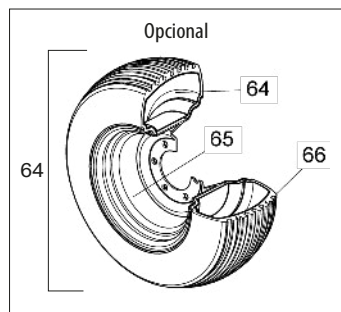

• ASDA-DR

- Itens 1 e 20 - Vide página 10
- Item 2 - Vide página 9
- Item 4 - Vide página 12
- Item 5 - Vide página 14
- Item 6 - Vide página 16
- Itens 9 e 14 - Vide página 13

• Tabela ASDA-DR