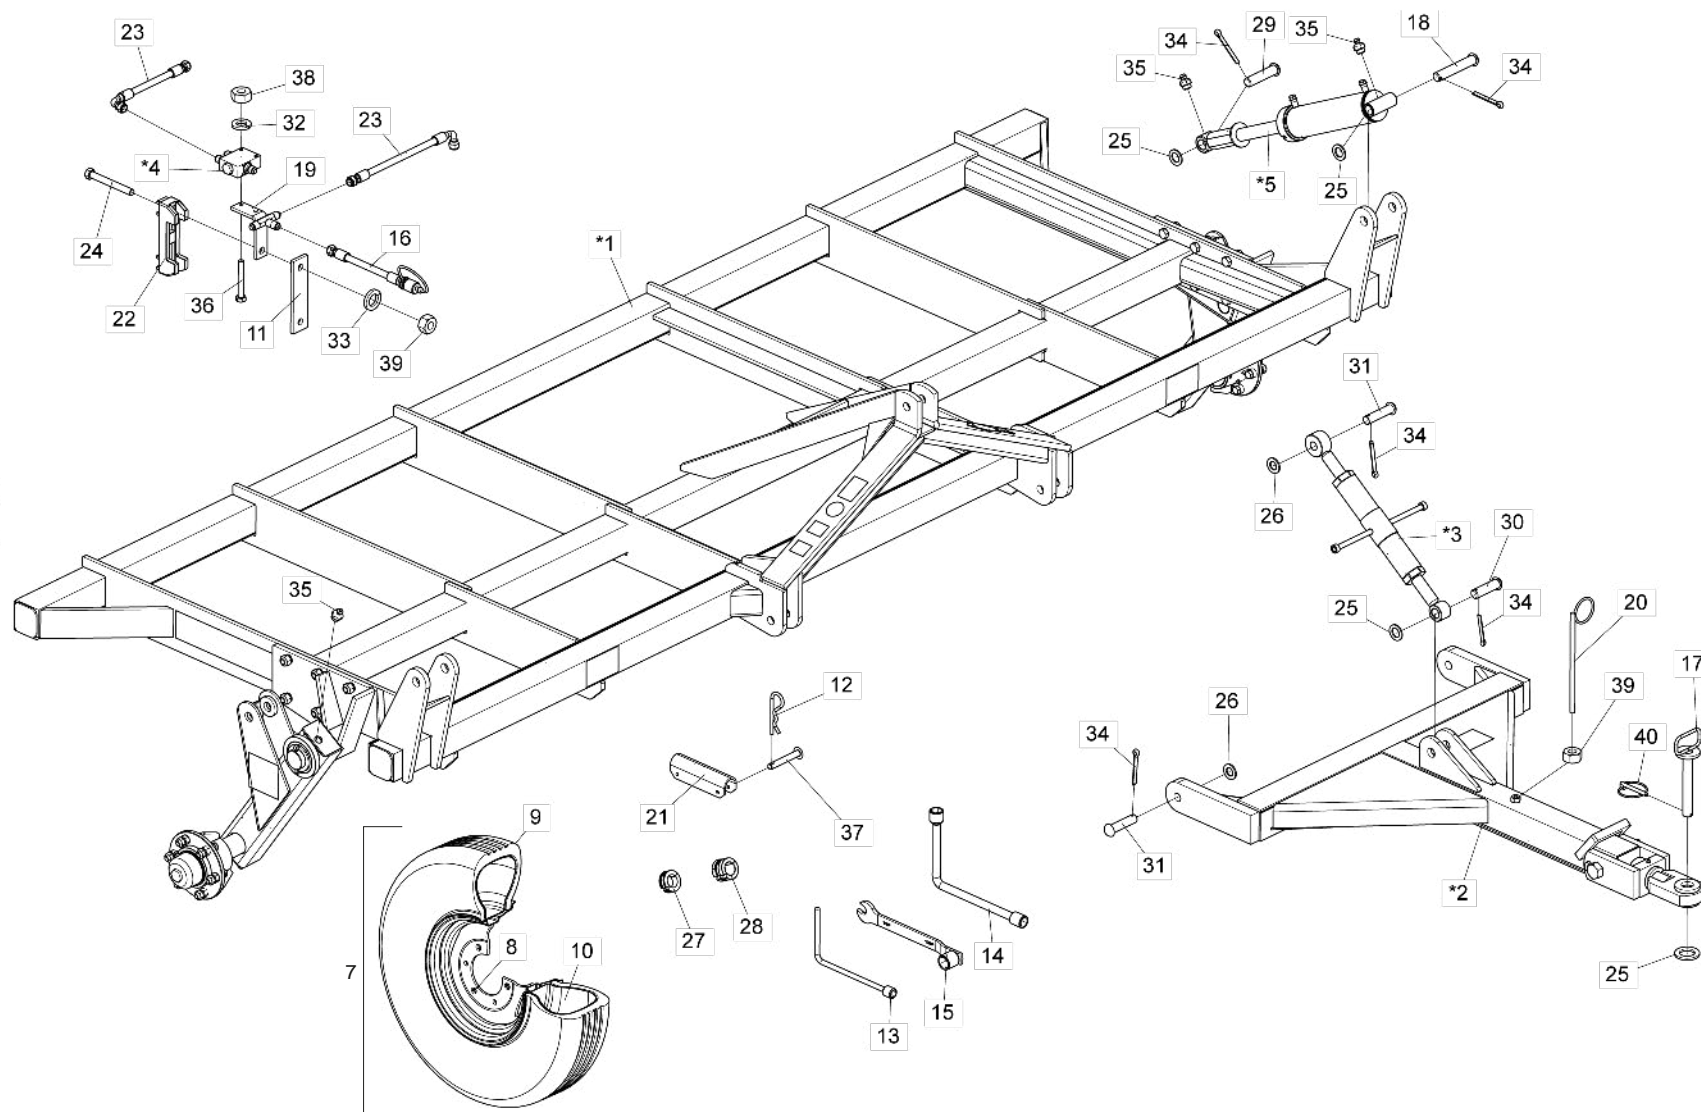

• ASDA-CR

- Itens 1 e 5 - Vide página 10
- Item 2 - Vide página 9
- Item 3 e 4 - Vide página 13
- Item 6 - Vide página 14

• Tabela ASDA-CR