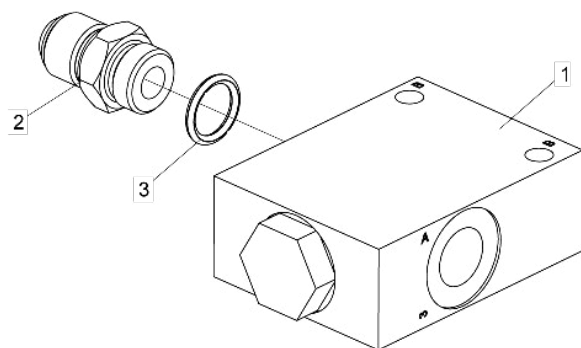

• Distribuidor de Óleo ASDA-DR e ASDA-CR

Item	Código	Descrição do Produto	Todos
1	6020430204-1	Válvula Divisora de Fluxo HFB030731 - Hydraulic Designer	1
2	5412010035-4	Niple R.3/4" UNF X R.3/4" Unf X 38mm C/Sextavado 7/8"	3
3	6020010022-3	Anel O'Ring 2-114 N3006-90Nbr (15,54)	3