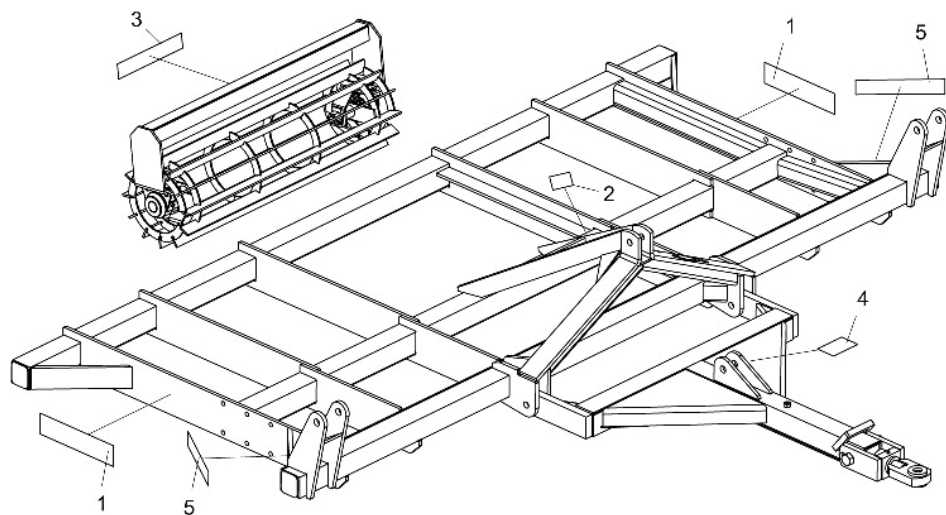

• Adesivos - Até 04/2023

Item	Código	Descrição do Produto	Todos	ASDA CR	ASDA DR	ASDA H
1	6020071094-3	Decalque ASDA(100 X 410mm)	2			
2	6020070886-8	Decalque de Lubrificar e Reapertar(58 X 195mm)	1			
3	5206010310-0	Decalque Advertência do Disco(150 X 95mm)		1	1	
4	5206010008-0	Decalque Baldan Médio(70 X 395mm)		1	1	
5	6020072274-7	Decalque Baldan (70 x 380mm)	2