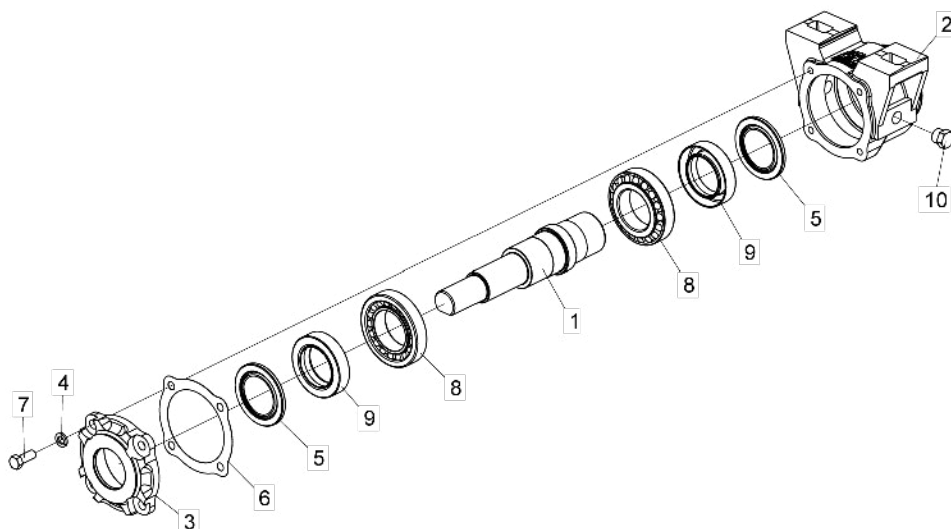

• Mancal à Óleo (Radial) ASDA-DR e ASDA-H

Item	Código	Descrição do Produto	Todos
1	5232030102-5	Eixo do Mancal de Rolamento	1
2	5368010077-9	Mancal Dnt/Trs Avulso à Óleo S/Proteção	1
3	5538010031-1	Tampa do Mancal	1
4	6020010406-7	Arruela de Pressão 3/8" Média Industrial(Bicromatizado)	4
5	6020010472-5	Arruela 1199(Joinseal)-1002(Arca)	2
6	6020190104-1	Junta de Papel Ø90 X Ø134 X 1/64"	3
7	6020310021-6	Parafuso Cab.Sextavada 3/8" X 1" 16F UNC1A GR5 RT(Fosfatizado)	4
8	6020350054-0	Rolamento Cônico 30210	2
9	6020350291-8	Retentor Ø49,00 X Ø76,00 X 17,50mm (Arca 5304 Brg)	2
10	5081010007-6	Bujão Cab.Sextavada 3/4" - R.3/8" - 19F - BSPT(Gas)	2