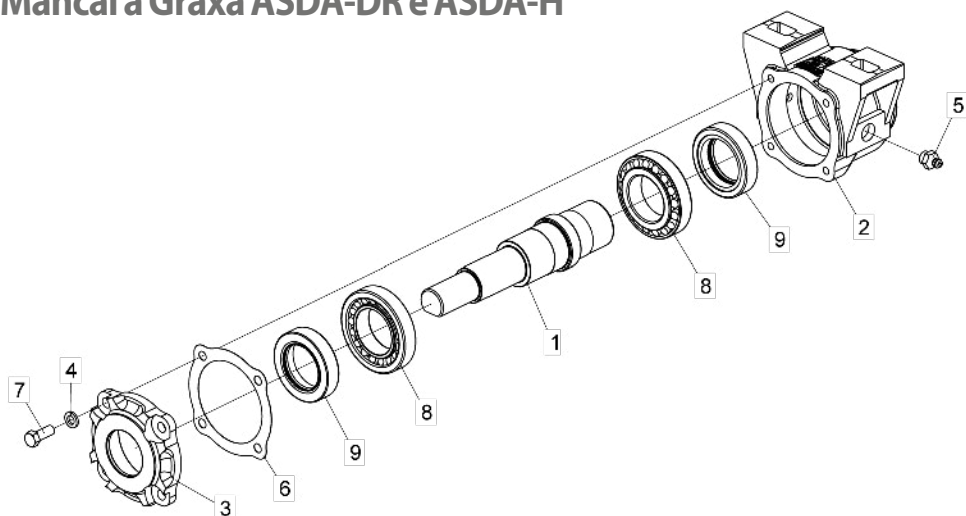

• Mancal à Graxa ASDA-DR e ASDA-H

Item	Código	Descrição do Produto	Todos
1	5232030102-5	Eixo do Mancal de Rolamento	1
2	5368010079-5	Mancal Dnt/Trs Avulso à Graxa S/Proteção	1
3	5538010031-1	Tampa do Mancal	1
4	6020010406-7	Arruela de Pressão 3/8" Média Industrial(Bicromatizado)	4
5	6020130108-7	Graxeira 1/8" Reta BSP-28F	2
6	6020190104-1	Junta de Papel Ø90 X Ø134 X 1/64"	3
7	6020310021-6	Parafuso Cab.Sextavada 3/8" X 1" 16F UNC1A GR5 RT(Fosfatizado)	4
8	6020350054-0	Rolamento Conico 30210	2
9	6020350236-5	Retentor Ø49,00 X Ø76,10 X 17,50mm (Arca 5282 Gb/ Sabo 01199 Gb)	2