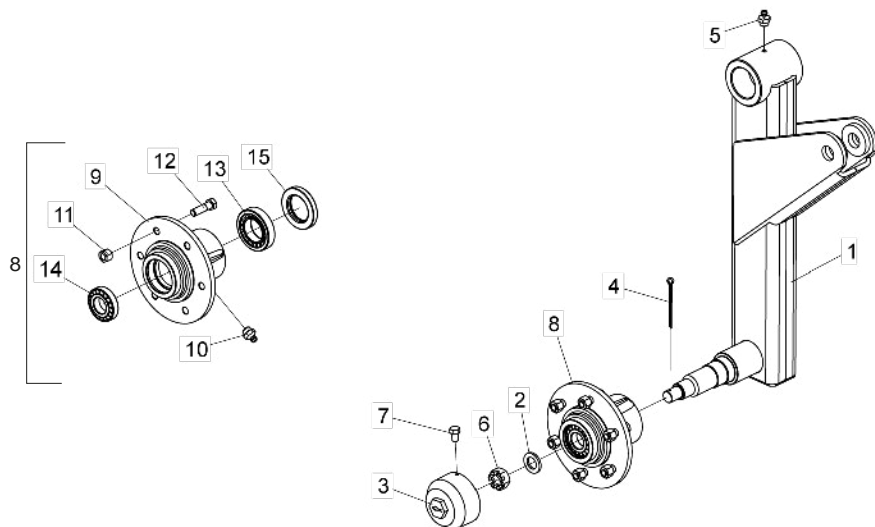

• Suporte de Articulação ASDA-DR e ASDA-CR 05, 07 e 09 Hastes (Eixo Hidráulico)

Item	Código	Descrição do Produto	Todos	Direito	Esquerdo
1	5530490038-4	Suporte Direito de Articulação dos Pneus		1	
1	5530490039-2	Suporte Esquerdo de Articulação dos Pneus			1
2	5024010039-5	Arruela Lisa de Ø26,2 X Ø44 X 4,75mm (Zincado)	1		
3	5096020004-4	Calota do Cubo da Roda	1		
4	6020050108-2	Contrapino 3/16" X 2" (Zincado Branco)	1		
5	6020130108-7	Graxeira 1/8" Reta Bsp-28F	1		
6	6020310800-4	Porca Sextavada Castelo 1" 14F UNS GR5 Ch.1.1/2" Alt.22,00mm (Bicromatizado)	1		
7	6020311020-3	Parafuso Cab.Sextavada 5/16" X 1/2" 18F UNC1A GR2 Rt(Bicromatizado)	1		
8	5204060025-6	Cubo Semi-Montado	1		
9	5204010063-6	Cubo Da Roda	1		
10	6020130108-7	Graxeira 1/8" Reta Bsp-28F	1		
11	6020310816-0	Porca Sextavada Conica Dupla De Roda 9/16" 18F Unf Gr5 Ch.7/8" Alt.19,00Mm	6		
12	6020310998-1	Parafuso Cab.Sextavada 9/16" X 2" 18F Unf1A Gr5 Rp(Recartilhado)	6		
13	6020350056-7	Rolamento Conico 32210	1		
14	6020350080-0	Rolamento Conico 30207	1		
15	6020350224-1	Retentor Ø55,00 X Ø90,00 X 12,50Mm (Arca 5163 Bg / Sabo 00964 B)	1