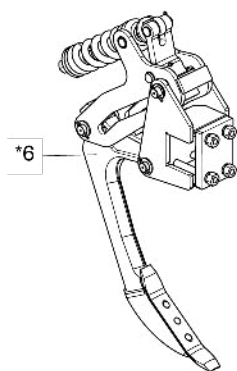

• ASDA-CR

- Itens 1 e 5 - Vide página 10
- Item 2 - Vide página 9
- Item 3 e 4 - Vide página 13
- Item 6 - Vide página 14

• Tabela ASDA-CR