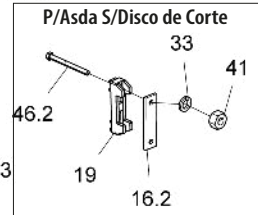

• ASDA-DR

- Itens 1 e 20 - Vide página 10
- Item 2 - Vide página 9
- Item 4 - Vide página 12
- Item 5 - Vide página 14
- Item 6 - Vide página 16
- Itens 9 e 14 - Vide página 13

• Tabela ASDA-DR