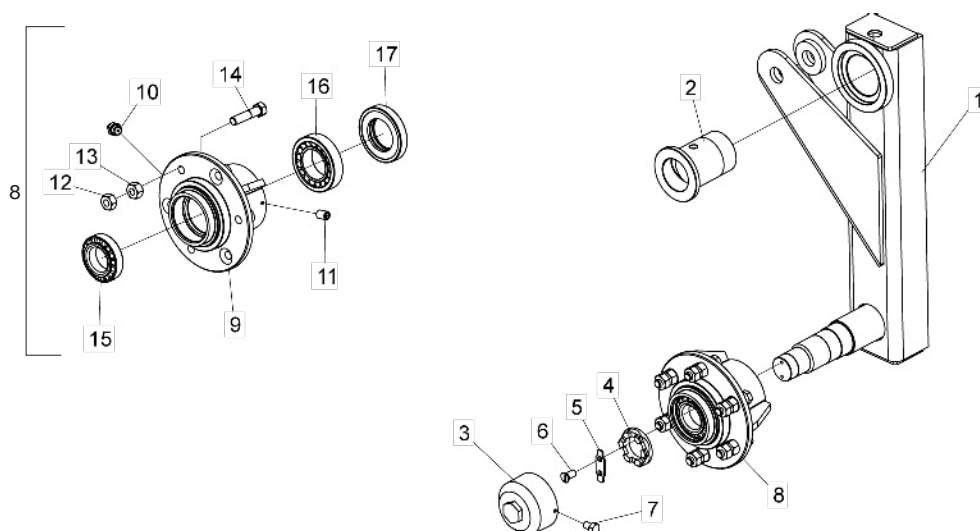

• Suporte de Articulação ASDA-DR e ASDA-CR 11 e 13 Hastes (Eixo Hidráulico)

Item	Código	Descrição do Produto	Todos	Direito	Esquerdo
1	5530024611-6	Suporte Direito de Articulacao dos Pneus		1	
1	5530024612-4	Suporte Esquerdo de Articulacao dos Pneus			1
2	5080010303-4	Bucha de Ø81,8 X Ø110 X 125,3mm	1		
3	5096020006-0	Calota do Cubo da Roda	1		
4	5456020007-5	Porca Castelo Ø48,7 - 14 FPP -W (Especial)	1		
5	5558020002-7	Trava da Porca Castelo(Menor)	1		
6	6020310128-0	Parafuso Rosca Máquina Cab.Chata Fenda Simples 1/4" X 1/2" 20F UNC1A GR5 RT	2		
7	6020311020-3	Parafuso Cab.Sextavada 5/16" X 1/2" 18F UNC1A GR2 RT(Bicromatizado)	1		
8	5204010255-8	Cubo da Roda Completa	1		
9	5204010015-6	Cubo da Roda	1		
10	6020130108-7	Graxeira 1/8" Reta Bsp-28F	1		
11	6020310096-8	Parafuso Allen S/C 5/16" X 1/2" 18F UNC1A CI12.9 Rt(Fosfatizado)	2		
12	6020310805-5	Porca Sextavada 5/8" 18F UNF GR5 Ch.1.1/16" Alt.13,50mm (Bicromatizado)	6		
13	6020310807-1	Porca Sextavada Cônica de Roda 5/8" 18F UNF GR5 Ch.1.1/16" Alt.19,00mm	6		
14	6020311078-5	Parafuso Cab.Sextavada 5/8" X 2.3/4" 18F UNF1A GR5 Rp(Recartilhado)	6		
15	6020350056-7	Rolamento Cônico 32210	1		
16	6020350074-5	Rolamento Cônico 32212	1		
17	6020350242-0	Retentor Ø63,50 X Ø110,00 X 18,00mm (Arca 5417 Gb / Sabo 01486 Gb)	1