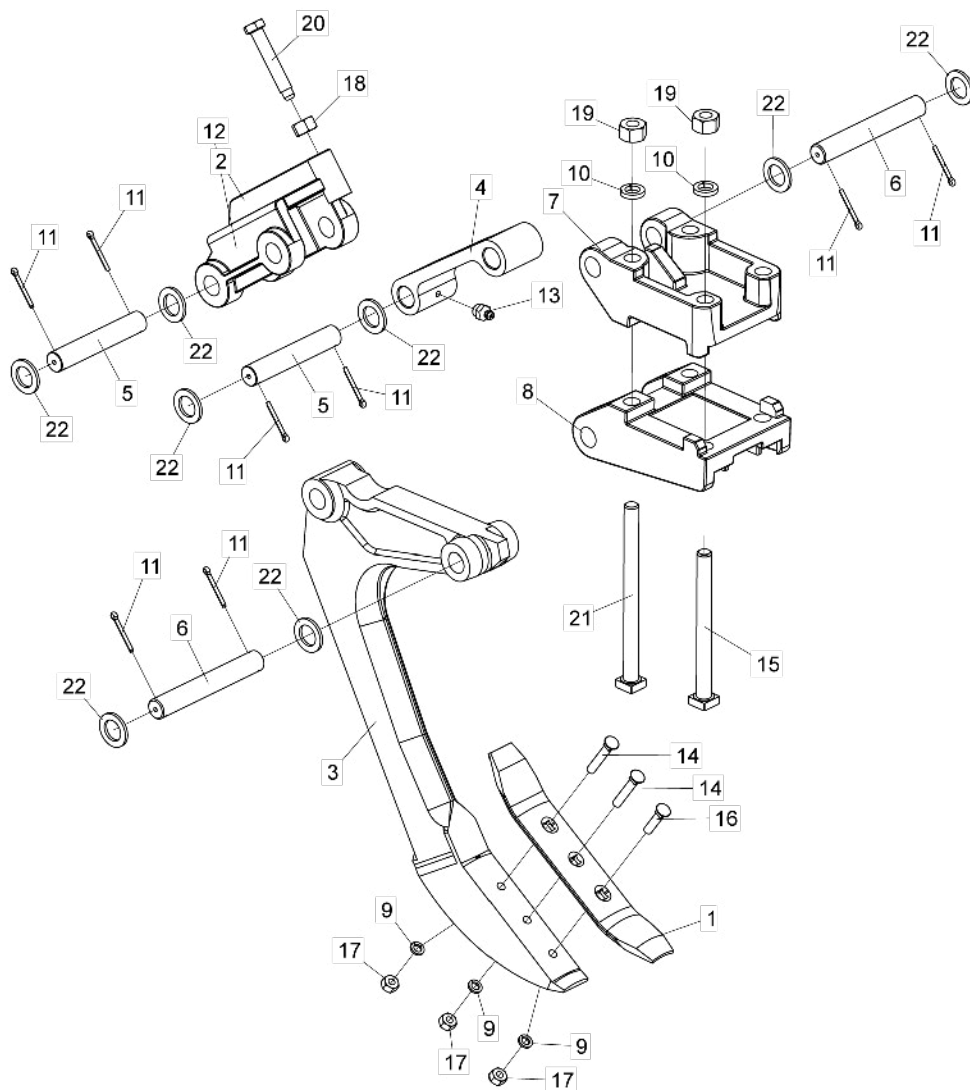

• Haste Subsoladora Completa (Mola Plana) - Opcional

Item	Código	Descrição do Produto	Todos
1	5054010003-6	Bico da Haste Subsoladora(76 X 11mm)	1
2	5228010034-0	Dobradiça do Desarme da Haste	1
3	5326010068-4	Haste do Arado Subsolador	1
4	5400010110-1	Mola Plana de 217,5mm	1
5	5432090298-6	Pino Liso de Ø1.1/4" X 164mm	2
6	5432090309-5	Pino Liso de Ø1.1/4" X 200mm	2
7	5530011483-0	Suporte Superior da Haste	1
8	5530011484-8	Suporte Inferior da Haste	1
9	6020010410-5	Arruela de Pressão 1/2" Média Industrial(Bicromatizado)	3
10	6020010418-0	Arruela de Pressão 7/8" Média Industrial(Bicromatizado)	4
11	6020050116-3	Contrapino 1/4" X 2" (Zincado Branco)	8
12	6020130100-1	Graxeira 1/4" Reta UNF - 28F Alt.14mm Sext 5/16"	1
13	6020130108-7	Graxeira 1/8" Reta BSP-28F	2
14	6020310237-5	Parafuso Arado Tipo A3 1/2" X 3" 12F GR2 RT(Bicromatizado)	2
15	6020310245-6	Parafuso Cab.Quadrada 7/8" X 9.1/2" 9F UNC1A GR5 RP(Bicromatizado)	2
16	6020310252-9	Parafuso Arado Tipo A3 1/2" X 2.1/4" 12F GR2 RP(Bicromatizado)	1
17	6020310754-7	Porca Sextavada 1/2" 12F W GR5 Ch.7/8" Alt.12,00mm (Bicromatizado)	3
18	6020310770-9	Porca Sextavada 3/4" 10F UNC GR5 Ch.1.7/32" Alt.18,50mm (Bicromatizado)	1
19	6020310774-1	Porca Sextavada 7/8" 9F UNC GR5 Ch.1.7/16" Alt.22,00mm (Bicromatizado)	4
20	6020311102-1	Parafuso Cab.Sextavada 3/4" X 4.1/2" 10F UNC1A GR5 RT Especial(Bicromatizado)	1
21	6020317431-7	Parafuso Cab.Quadrada 7/8" X 11.1/2" 9F UNC1A GR5 RP(Bicromatizado)	2
22	5024010093-0	Arruela Lisa de Ø33,5 X Ø52,5 X 3,00mm	8