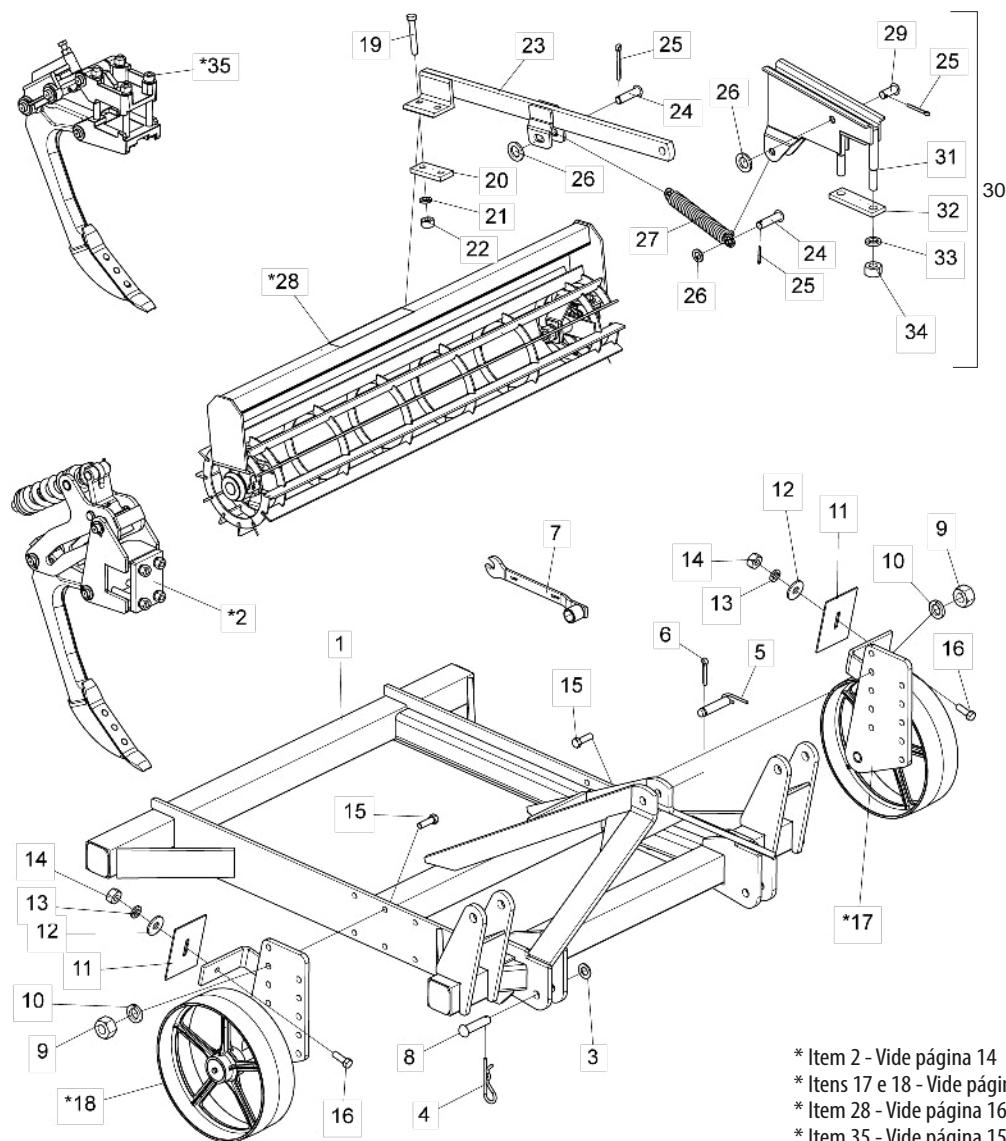

• ASDA-H

* Item 2 - Vide página 14
* Itens 17 e 18 - Vide página 9
* Item 28 - Vide página 16
* Item 35 - Vide página 15

Item	Código	Descrição do Produto	Todos	5 Hastes	7 Hastes	9 Hastes
1	5404010957-1	Montante Cpl Asdah-05 Hastes (C/Roda Controle Profundidade)		1		
1	5404010958-0	Montante Cpl Asdah-07 Hastes (C/Roda Controle Profundidade)			1	
1	5404010959-8	Montante Cpl Asdah-09 Hastes (C/Roda Controle Profundidade)				1
*2	5326011673-4	Haste Subsoladora Completa (Mola Helicoidal)		5	7	9
3	5024010192-8	Arruela Lisa De Ø30 X Ø52 X 4,75mm	3			
4	6020390308-4	Trava Nma - Tipo "R" De Ø4,5 X 80mm (455)	2			
5	5432060031-9	Pino C/Puxador De Ø27,80 X 117mm Usin. C/Canal	1			
6	6020050114-7	Contrapino 1/4" X 1.1/2"	1			
7	5138010030-8	Chave P/Porca 3/4" - 7/8"	1			
8	6020310660-5	Pino Cab.Francesa Ø28 X 105mm	3			
9	6020310770-9	Porca Sextavada 3/4" 10F Unc Gr5 Ch.1.7/32" Alt.18,50mm	8			
10	6020010414-8	Arruela De Pressão 3/4" Média Industrial	8			
11	5352070007-9	Limpador Da Roda De Profundidade	2			
12	5024010068-9	Arruela Lisa De Ø13,3 X Ø35,5 X 3,00mm	2			
13	6020010410-5	Arruela De Pressão 1/2" Média Industrial	2			
14	6020310754-7	Porca Sextavada 1/2" 12F W Gr5 Ch.7/8" Alt.12,00mm	2			
15	6020311096-3	Parafuso Cab.Sextavada 3/4" X 2.1/2" 10F Unc1A Gr5 Rp	8			
16	6020312001-2	Parafuso Cab.Sextavada 1/2" X 1.1/2" 12F W Gr5 Rt	2			
*17	5498010299-0	Roda De Profundidade Completa Esquerda	1			
*18	5498010298-2	Roda De Profundidade Completa Direita	1			
Opcional						
19	6020311103-0	Parafuso Cab.Sextavada 3/4" X 5" 10F Unc1A Gr5 Rp		4	8	8
20	5040120971-6	Barra De 2.1/2" X 5/8" X 140mm	2	4	4	
21	6020010414-8	Arruela De Pressão 3/4" Média Industrial	4	8	8	
22	6020310770-9	Porca Sextavada 3/4" 10F Unc Gr5 Ch.1.7/32" Alt.18,50mm	4	8	8	
23	5072010059-0	Braço Completo	2	4	4	
24	6020310596-0	Pino Cab.Francesa Ø1" X 90mm	4	8	8	
25	6020050116-3	Contrapino 1/4" X 2"	6	12	12	
26	5024010039-5	Arruela Lisa De Ø26,2 X Ø44 X 4,75mm	6	12	12	
27	6020250348-1	Mola Helicoidal De Tração Ø31 X Ø50 X 290mm Arame=Ø9,5mm	2	4	4	
*28	5502010115-5	Rolete Destorroador De 1900mm A Óleo Completo	1			
*28	5502010116-3	Rolete Destorroador De 1900mm A Graxa Completo	1			
*28	5502010107-4	Rolete Destorroador De 1300mm A Graxa Completo			2	
*28	5502010106-6	Rolete Destorroador De 1300mm A Óleo Completo			2	
*28	5502010103-1	Rolete Destorroador De 1600mm A Graxa Completo				2
*28	5502010104-0	Rolete Destorroador De 1600mm A Óleo Completo				2
29	6020310599-4	Pino Cab. Francesa Ø1" X 53mm	2	4	4	
30	5530010428-1	Suporte Completo Do Braço	2	4	4	
31	5530010429-0	Suporte Do Braço	2	4	4	
32	5040120970-8	Barra De 2.1/2" X 5/8" X 200mm	2	4	4	
33	6020010420-2	Arruela De Pressão 1" Média Industrial	4	8	8	
34	6020310778-4	Porca Sextavada 1" 8F Unc Gr5 Ch.1.5/8" Alt.25,00mm	4	8	8	
*35	5326010439-6	Haste Subsoladora Completa (Mola Plana)	5	7	9