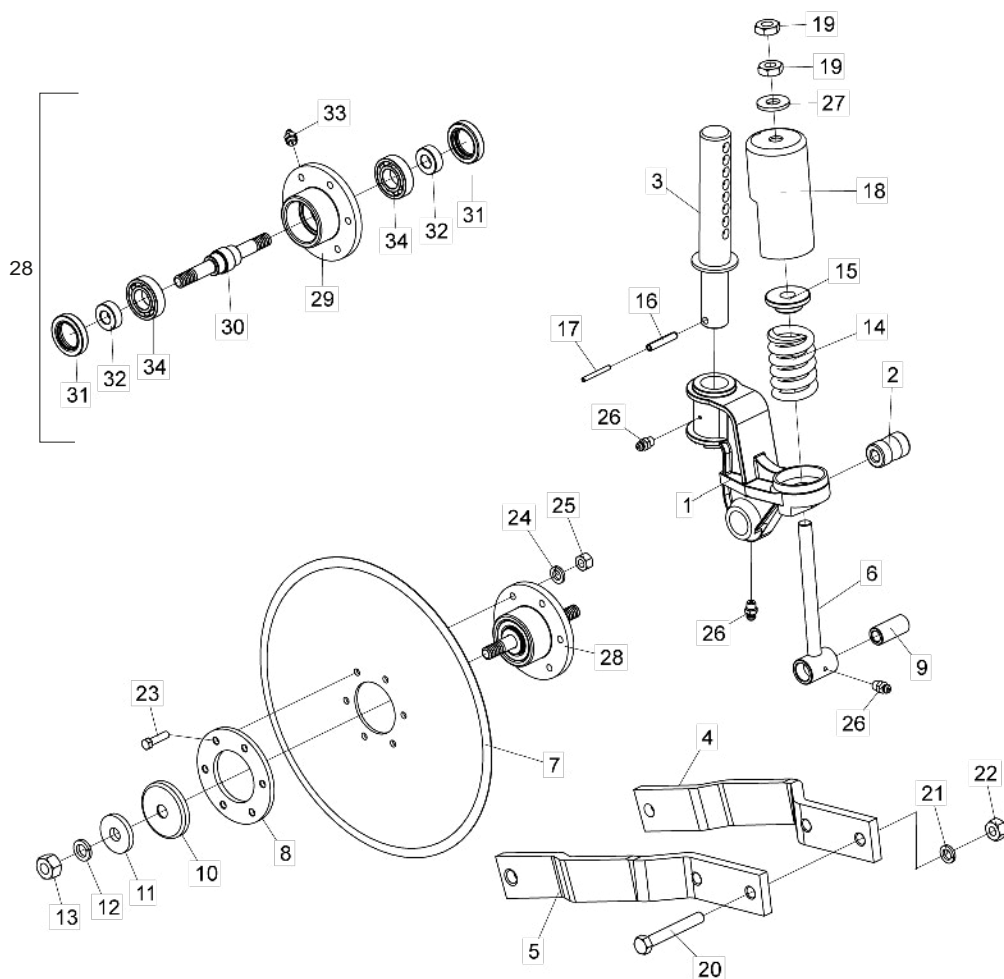

• Carrinho do Disco de Corte ASDA-DR

Item	Código	Descrição do Produto	Todos
1	5530520076-9	Suporte do Eixo	1
2	5080020762-0	Bucha de Ø16 X Ø36,1 X 55mm	1
3	5232030133-5	Eixo Menor C/Arruela	1
4	5040010127-0	Barra Esquerda do Suporte do Disco de Corte	1
5	5040010126-1	Barra Direita do Suporte do Disco de Corte	1
6	5566010028-7	Varão da Mola	1
7	2861427388-9	Disco Plan Lis 18" X 5,00 Fc Rd 80mm + 6F Rd 10,3mm D=115mm Afd	1
7	3261427388-6	Disco Plan Est 18" X 5,00 Fc Rd 80mm + 6F Rd 10,3mm D=115mm Afd - Opcional	1
8	5284010001-4	Flange do Cubo do Disco	1
9	5080020661-5	Bucha de Ø16,2 X Ø26,5 X 57mm	1
10	5096010028-7	Calota do Cubo	2
11	5024010289-4	Arruela Lisa de Ø20 X Ø58 X 8,00mm	2
12	6020010403-2	Arruela de Pressão M20 Média(Bicromatizado)	2
13	6020311265-6	Porca Sextavada M20 X 2,50 MA CL8 CH.30mm Alt.16mm (Bicromatizado)	2
14	6020250281-7	Mola Helicoidal de Compressão Ø43 X Ø67 X 141mm Arame=Ø12mm	1
15	6010600980-8	Bucha de Encosto	1
16	6020310510-2	Pino Elástico Pesado Ø10 X 55mm (Seeger Reno 701.220)	1
17	6020310472-6	Pino Elástico Pesado Ø6 X 55mm (Seeger Reno 701.167)	1
18	6020310691-5	Protecao da Mola	1
19	6020310784-9	Porca Sextavada 3/4" 10F UNC GR5 Ch.1.1/4" Alt.11,00mm (Bicromatizado)	2
20	6020311087-4	Parafuso Cab.Sextavada 5/8" X 4.1/2" 11F UNC1A GR5 RP(Bicromatizado)	2
21	6020010412-1	Arruela de Pressão 5/8" Média Industrial(Bicromatizado)	2
22	6020310760-1	Porca Sextavada 5/8" 11F UNC GR5 Ch.1.1/16" Alt.15,00mm (Bicromatizado)	2
23	6020311029-7	Parafuso Cab.Sextavada 3/8" X 1.1/2" 16F UNC1A GR5 RT(Bicromatizado)	6
24	6020010406-7	Arruela de Pressão 3/8" Média Industrial(Bicromatizado)	6
25	6020310746-6	Porca Sextavada 3/8" 16F UNC GR5 Ch.9/16" Alt.8,50mm (Bicromatizado)	6
26	6020130100-1	Graxeira 1/4" Reta UNF - 28F Alt.14mm Sext 5/16"	3
27	5024010007-7	Arruela Lisa de Ø20,3 X Ø46,5 X 4,75mm	1
28	5204020099-1	Cubo Completo	1
29	5204010088-1	Cubo do Disco	1
30	5232030120-3	Eixo de R.Ø3/4" X 186mm	1
31	6020350201-2	Retentor Ø40,00 X Ø62,00 X 12,00mm (Arca 5456 Gb / Flexa 10018 N)	2
32	5080020761-1	Bucha de Ø20 X Ø40 X 15mm	2
33	6020130108-7	Graxeira 1/8" Reta BSP-28F	1
34	6020350007-9	Rolamento de Esfera 6206(SKF-NSK-TIMKEN)	2