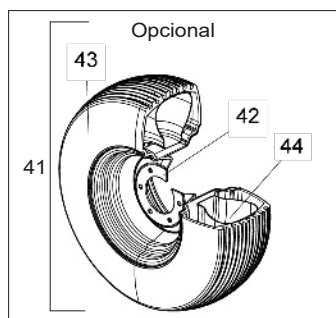

• ASDA-CR

- Itens 1 e 5 - Vide página 10
- Item 2 - Vide página 9
- Item 3 e 4 - Vide página 13
- Item 6 - Vide página 14

• Tabela ASDA-CR