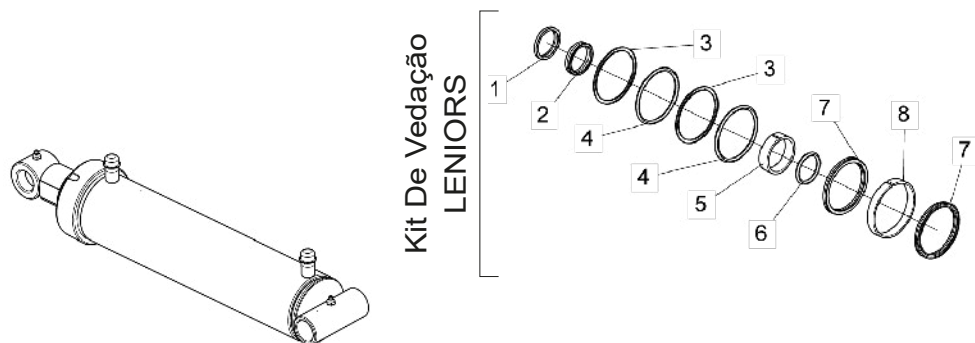

• Cilindro ASDA-DR e ASDA-CR

Kit De Vedação
LENIORS

Para efeito de reposição de peças, favor verificar na camisa do cilindro - O código Baldan, o código e o nome do fabricante e a data de fabricação.

Item	Código	Descrição do produto	Todos
Kit De Vedação LENIORS			
1		Raspador D-1625	1
2		Gaxeta-B 1870-1625-375B	1
3		Parback 8-337	2
4	J016445	Anel O'Ring 2-338	2
5		Anel Guia 6W8-1875-495	1
6		Anel O'Ring 2-126	1
7		Gaxeta-STD 2500-3000	2
8		Anel Guia W2-3500-500	1
-	6020190259-5	Jogo De Reparo Leniors J016445	1