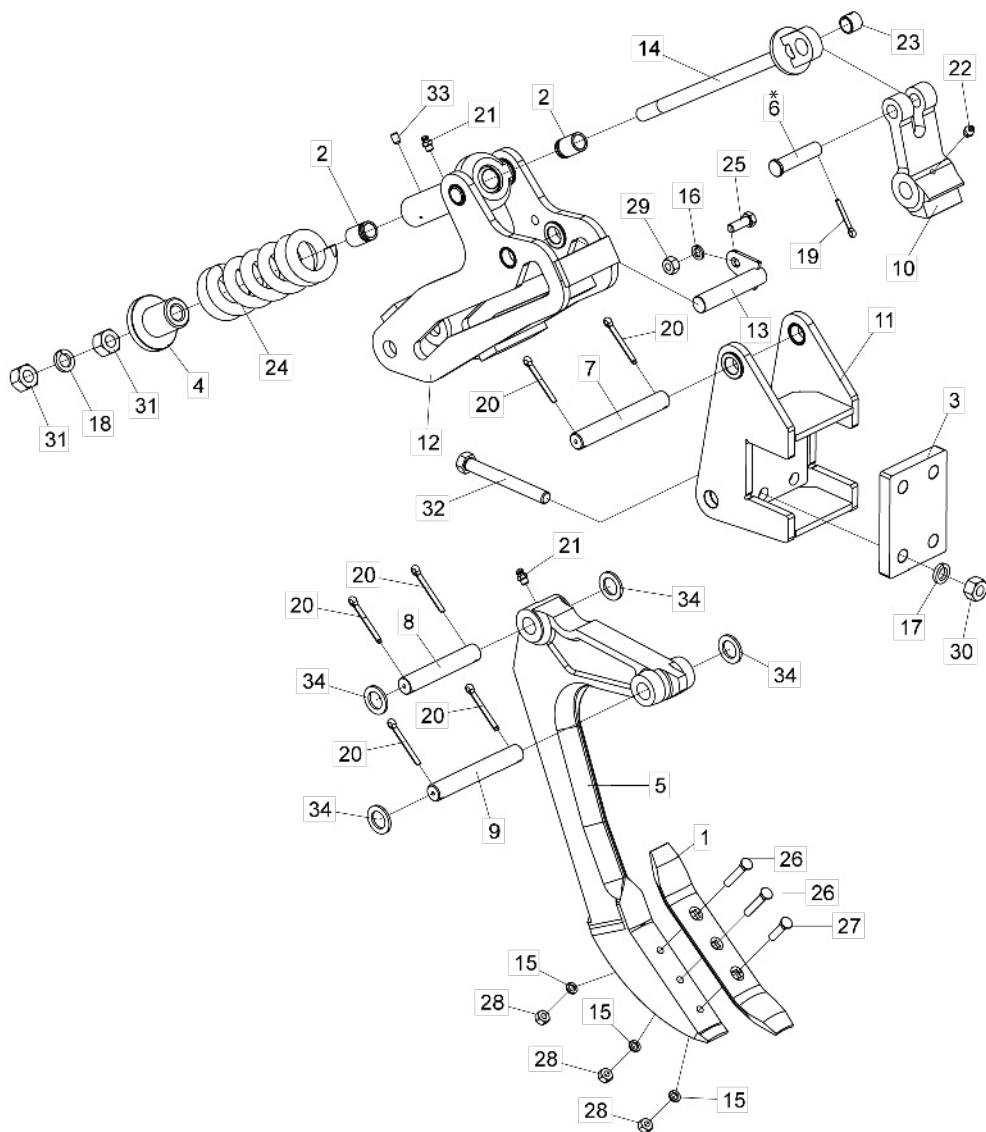

• Haste Subsoloradora Completa (Mola Helicoidal)

Item	Código	Descrição do Produto	Todos
1	5054010003-6	Bico da Haste Subsoloradora(76 X 11mm)	1
*2	5080012089-3	Bucha de Bronze de Ø25,4 X Ø35 X 50mm	2
3	5136310448-0	Chapa de 182 X 148 X 1"	1
4	5248010015-8	Encosto da Mola C/Guia de 70mm	1
5	5326010068-4	Haste do Arado Subsolorador	1
*6	5432010926-7	Pino Cab.Redonda Ø1" X 100mm	1
7	5432090211-0	Pino Liso de Ø31,75 X 230mm	1
8	5432090298-6	Pino Liso de Ø1.1/4" X 164mm	1
9	5432090309-5	Pino Liso de Ø1.1/4" X 200mm	1
10	5530010235-1	Suporte de Desarme da Mola	1
11	5530014651-0	Suporte da Haste	1
12	5530018284-3	Suporte da Mola	1
13	5558010029-4	Trava Completa do Pino	1
*14	5566010345-6	Varão de Ø1" Completo	1
15	6020010410-5	Arruela de Pressão 1/2" Média Industrial(Bicromatizado)	3
16	6020010412-1	Arruela de Pressão 5/8" Média Industrial(Bicromatizado)	1
17	6020010418-0	Arruela de Pressão 7/8" Média Industrial(Bicromatizado)	4
18	6020010420-2	Arruela de Pressão 1" Média Industrial(Bicromatizado)	1
19	6020050106-6	Contrapino 3/16" X 1.1/2" (Zincado Branco)	1
20	6020050116-3	Contrapino 1/4" X 2" (Zincado Branco)	6
21	6020130100-1	Graxeira 1/4" Reta UNF - 28F Alt.14mm Sext 5/16"	2
22	6020130108-7	Graxeira 1/8" Reta BSP-28F	1
23	6020230086-6	Luva de Ø26,5 X Ø32,5 X 25,40mm	1
24	6020250204-3	Mola da Haste Ø57,80 X Ø102,22 X 340mm	1
26	6020310179-4	Parafuso Cab.Sextavada 5/8" X 1.3/4" 11F UNC1A GR5 RT(Bicromatizado)	1
27	6020310237-5	Parafuso Arado Tipo A3 1/2" X 3" 12F GR2 RT(Bicromatizado)	2
28	6020310252-9	Parafuso Arado Tipo A3 1/2" X 2.1/4" 12F GR2 Rp(Bicromatizado)	1
29	6020310754-7	Porca Sextavada 1/2" 12F W GR5 Ch.7/8" Alt.12,00mm (Bicromatizado)	3
30	6020310760-1	Porca Sextavada 5/8" 11F UNC GR5 Ch.1.1/16" Alt.15,00mm (Bicromatizado)	1
31	6020310774-1	Porca Sextavada 7/8" 9F UNC GR5 Ch.1.7/16" Alt.22,00mm (Bicromatizado)	4
32	6020310778-4	Porca Sextavada 1" 8F UNC GR5 Ch.1.5/8" Alt.25,00mm (Bicromatizado)	2
33	6020311122-6	Parafuso Cab.Sextavada 7/8" X 7.1/2" 9F UNC1A GR5 Rp(Bicromatizado)	4
34	6020311233-8	Parafuso Allen S/C 1/4" X 3/8" 20F UNC1A C112.9 RT(Fosfatizado)	6
4	5024010093-0	Arruela Lisa de Ø33,5 X Ø52,5 X 3,00mm	4