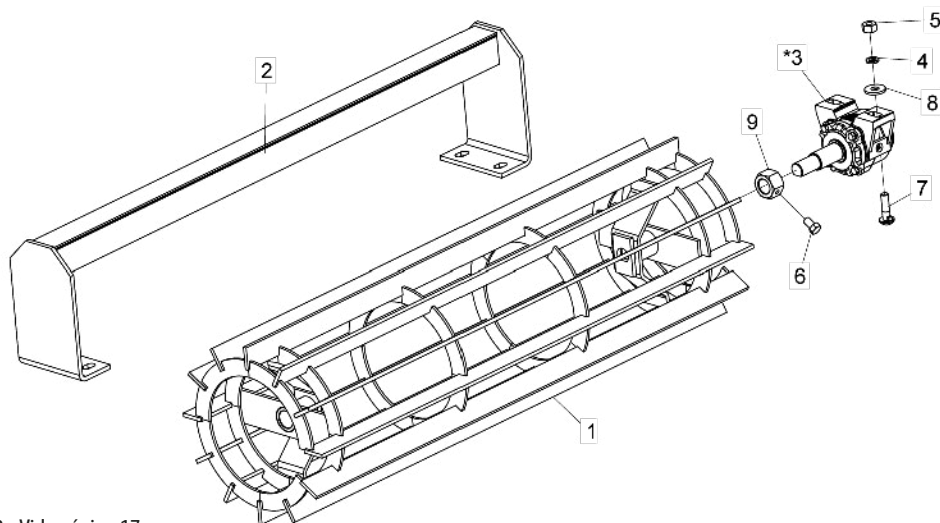

• Rolete Destorroador ASDA-DR e ASDA-H

* Item 3 - Vide página 17

Item	Código	Descrição do Produto	Todos	05 Hastes	07 e 11 Hastes	09 e 13 Hastes
1	5502030016-6	Rolete Destorroador de 1900mm		1		
1	5502030013-1	Rolete Destorroador de 1300mm			1	
1	5502030011-5	Rolete Destorroador de 1600mm				1
2	5530540023-7	Suporte do Rolete de 1830mm		1		
2	5530540021-0	Suporte do Rolete de 1230mm			1	
2	5530540022-9	Suporte do Rolete de 1530mm				1
*3	5368010424-3	Mancal Dir/Esq Cpl Óleo de 245mm S/Proteção P/Eixo Ø1.1/2" Entre Furos 117mm	2			
*3	5368010426-0	Mancal Dir/Esq Cpl Graxa de 245mm S/Proteção P/Eixo Ø1.1/2" Entre Furos 117mm	2			
4	6020010412-1	Arruela de Pressão 5/8" Media Industrial(Bicromatizado)	4			
5	6020310760-1	Porca Sextavada 5/8" 11F UNC GR5 Ch.1.1/16" Alt.15,00mm (Bicromatizado)	4			
6	6020311030-0	Parafuso Cab.Sextavada 3/8" X 5/8" 16F UNC1A GR2 RT(Bicromatizado)	2			
7	6020311075-0	Parafuso Cab.Sextavada 5/8" X 2.1/4" 11F UNC1A GR5 RP (Bicromatizado)	4			
8	5024010298-3	Arruela Lisa de Ø17 X Ø44 X 4,75mm(Zincada)	4			
9	5456010022-4	Porca Sextavada 1.1/4" 7F UNC GR5 Ch.2" Alt.31,00mm C/Furo R.3/8"	2