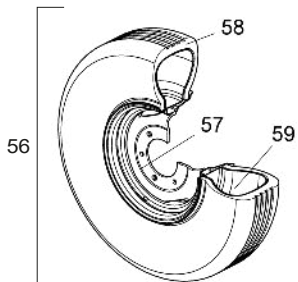

• ASDA-DR

- Itens 1 e 20 - Vide página 10
- Item 2 - Vide página 9
- Item 4 - Vide página 12
- Item 5 - Vide página 14
- Item 6 - Vide página 16
- Itens 9 e 14 - Vide página 13

• Tabela ASDA-DR