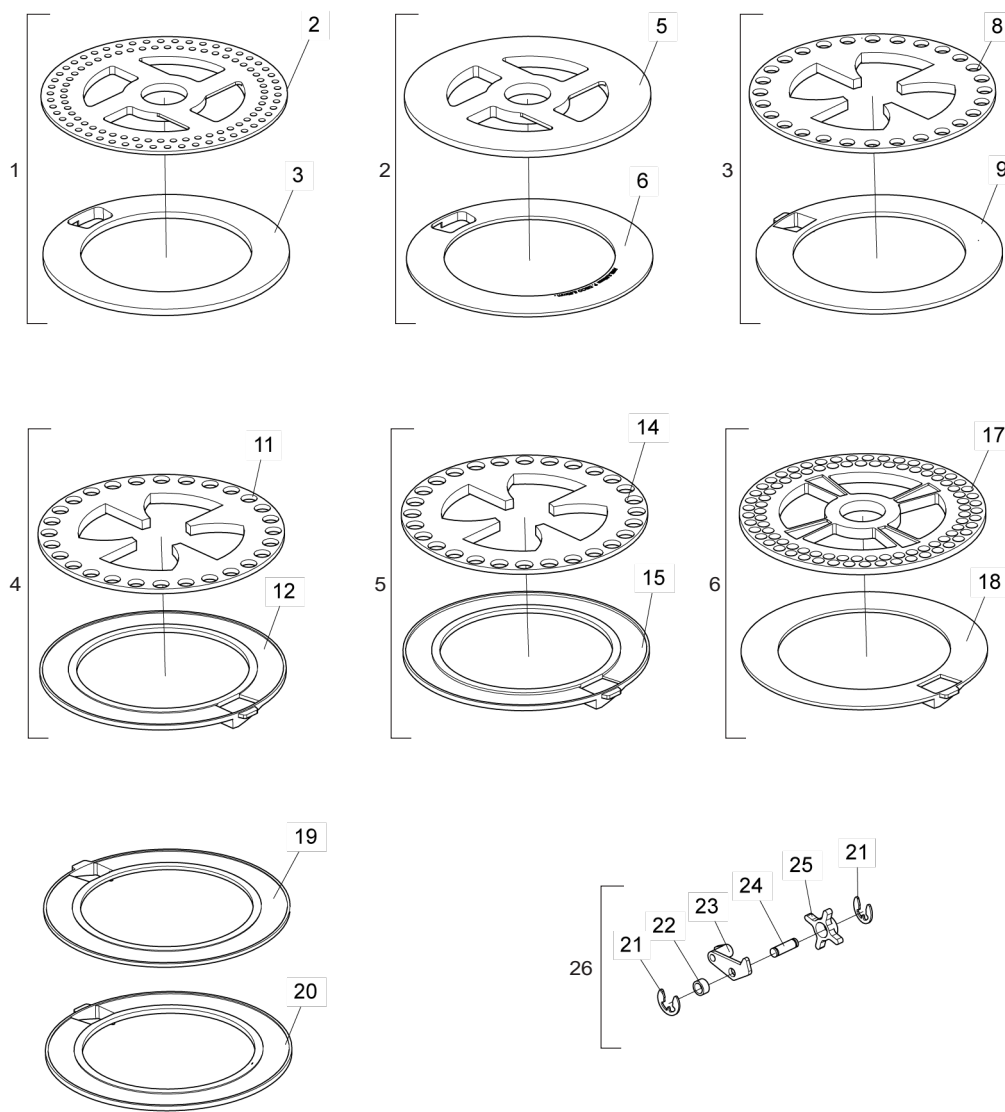

• Discos Distribuidores - Sistema Universal

Item	Código	Descrição do produto	Todos
1	5220010104-9	Disco Distribuidor De Sorgo 100F Ø5mm(Ø35,5 X Ø189 X 3,00mm)C/Anel De 5,50mm(Universal)	1
2	6020070136-7	Disco Distribuidor De Sorgo 100F Ø5mm(Ø35,5 X Ø189 X 3,00mm)(Universal)	1
3	6020070109-0	Anel De Ø131,5 X Ø189 X 5,50mm C/Trava P/Sorgo	1
4	5220010131-6	Disco Distribuidor Cego(Ø35,5 X Ø189 X 5,50mm) C/Anel De 3,00mm (Universal)	1
5	6020070123-5	Disco Distribuidor Cego(Ø35,5 X Ø189 X 5,50mm)(Universal)	1
6	6020070108-1	Anel De Ø131,5 X Ø189 X 3,00mm S/Rebaixo	1
7	5220010137-5	Disco Distribuidor De Milho 28F Ø11,5mm(Ø189 X 4,00mm)C/Anel De 4,00mm	1
8	6020071798-0	Disco Distribuidor De Milho 28F Ø11,5mm(Ø189 X 4,00mm) Rampflow(Verde Claro)	1
9	6020015815-9	Anel De Milho Mod U 4mm Liso(Amarelo)(1020016)	1
10	5220010138-3	Disco Distribuidor De Milho 28F Ø12,5mm(Ø189 X 4,00mm)C/Anel De 4,00mm C/Rebaixo 1mm	1
11	6020071799-9	Disco Distribuidor De Milho 28F Ø12,5mm(Ø189 X 4,00mm) Rampflow(Azul Claro)	1
12	6020015809-4	Anel De Milho Mod U 4mm C/Rebaixo 1mm(Verde)(1020017)	1
13	5220010139-1	Disco Distribuidor De Milho 28F Ø13,5mm(Ø189 X 4,00mm)C/Anel De 4,00mm C/Rebaixo 2mm	1
14	6020071800-6	Disco Distribuidor De Milho 28F Ø13,5mm(Ø189 X 4,00mm) Rampflow(Bege)	1
15	6020015814-0	Anel De Milho Mod U 4mm C/Rebaixo 2,5mm(Azul Escuro)(1020019)	1
16	5220010141-3	Disco Distribuidor De Soja 90F Ø9mm(Ø35,10 X Ø189 X 5,50mm)C/Anel De 3,00mm	1
17	6020071802-2	Disco Distribuidor De Soja 90F Ø9mm(Ø35,10 X Ø189 X 5,50mm) Rampflow(Lilas)(1010066)	1
18	6020015811-6	Anel De Soja Mod U 3mm Liso(Lilas)(1020020)	1
19	6020015812-4	Anel De Soja Mod U 3mm C/Rebaixo 0,8mm(Roxo)(1020021)	1
20	6020015813-2	Anel De Soja Mod U 4mm C/Rebaixo 1mm(Laranja Claro)(1020024)	1
21	6020010246-3	Anel De Retenção Rs-05 G503-050-01 (Din 6799)	2
22	6020030720-0	Bucha De Ø8,30 X Ø11,50 X 6Mm	1
23	6020130205-9	Gatilho Do Dosador	1
24	6020310526-9	Pino De Plastico De Ø7 X 18,5 X 23,5	1
25	6020350876-2	Estrela Dosadora C/Furo Ø 8,3Mm (Cor Preta)	1
26	6020350930-0	Roseta Completa	1