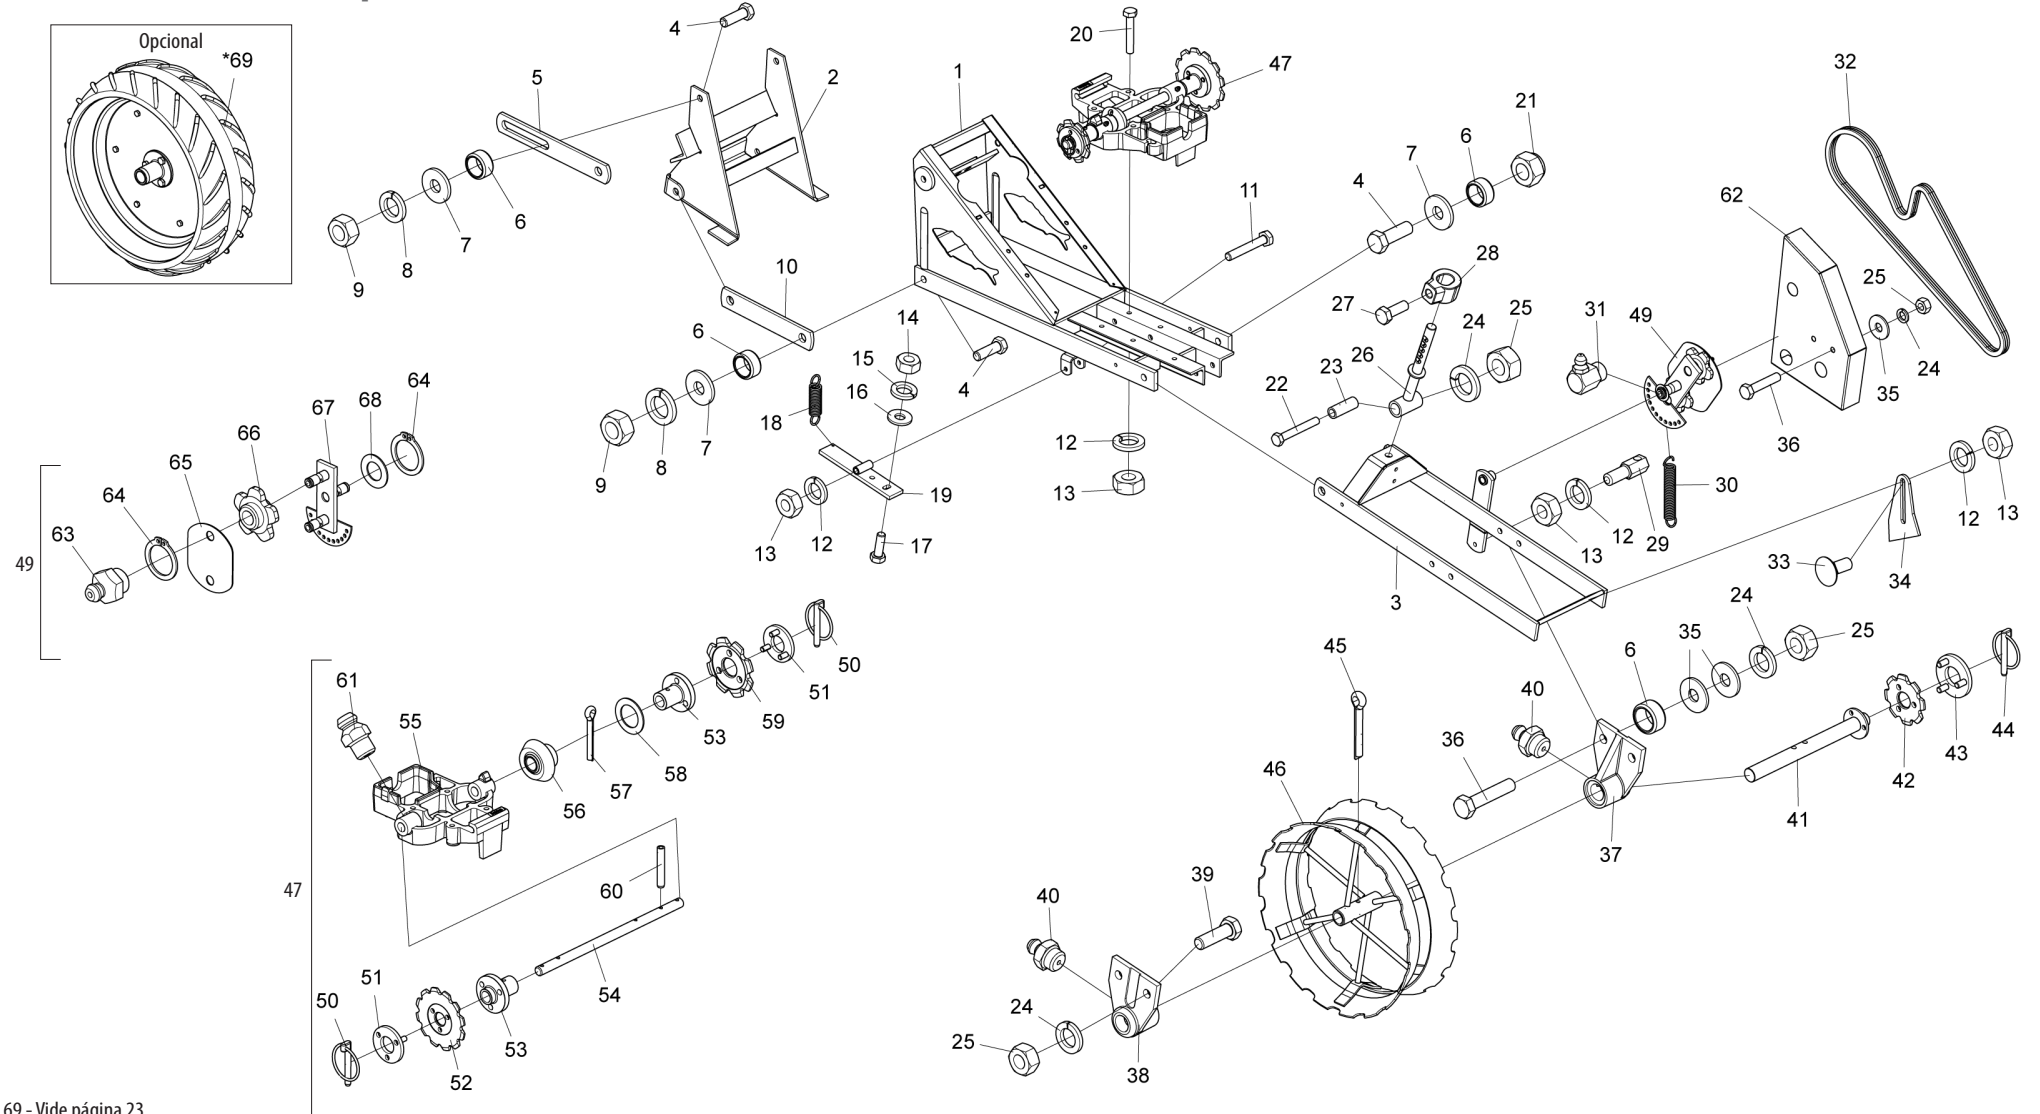

• Carrinho com Roda Compactadora sem Caixa de Adubo

* Item 69 - Vide página 23

• Tabela Carrinho com Roda Compactadora sem Caixa de Adubo