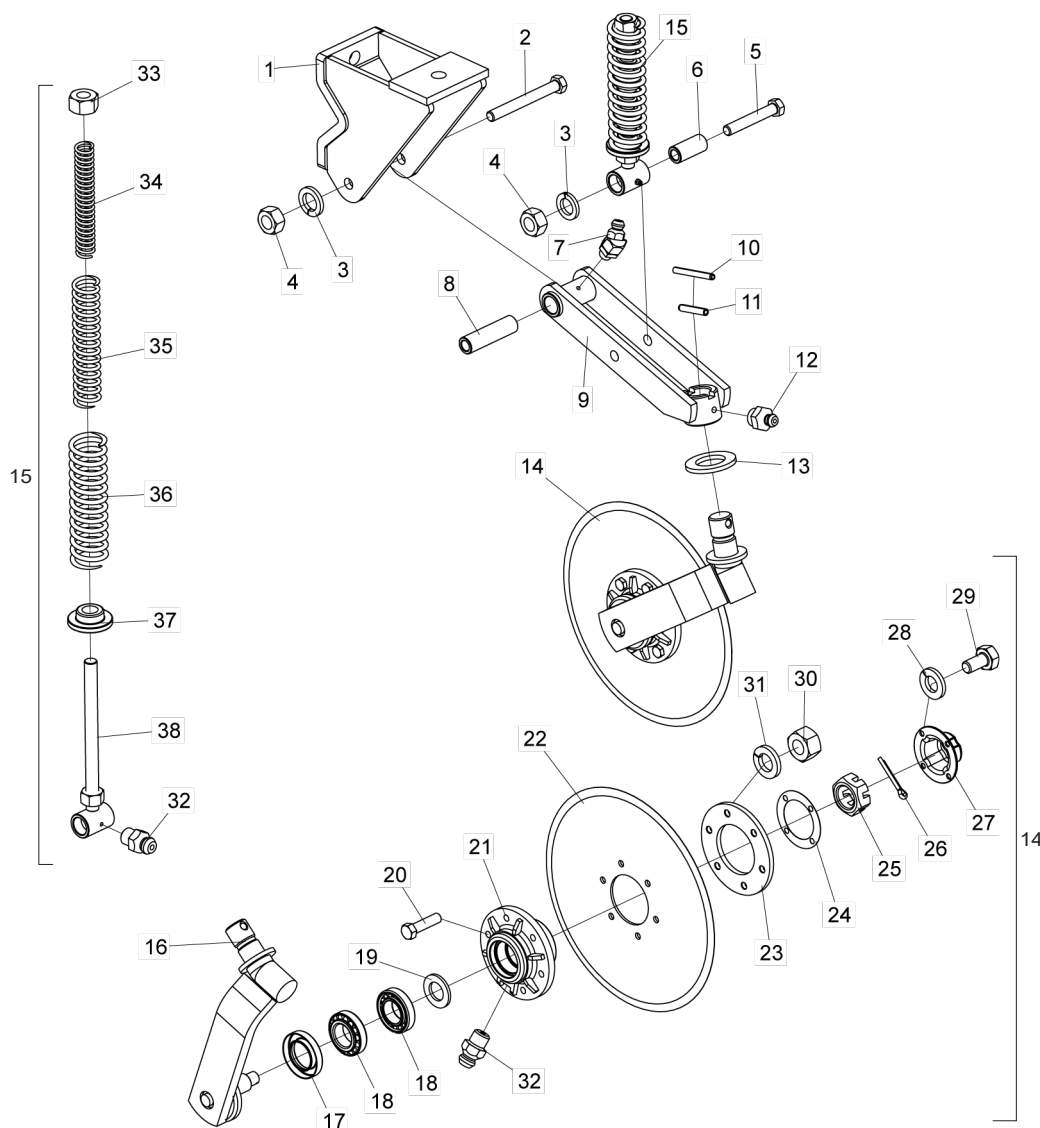

• Carrinho de Disco de Corte

Item	Código	Descrição do Produto	Todos		
			Disco plano liso	Disco plano estriado	
1	5530010049-9	Suporte Do Disco De Corte Superior	1		
2	6020310164-6	Parafuso Cab.Sextavada M16 X 2,00 X 140Mm Cl8.8 Rp(Bicromatizado)	1		
3	6020010124-6	Arruela De Pressão M16 Média(Bicromatizado)	2		
4	6020310818-7	Porca Sextavada M16 X 2,00 Ma Cl8 Ch.24Mm Alt.13,00Mm (Bicromatizado)	2		
5	6020310150-6	Parafuso Cab.Sextavada M16 X 2,00 X 100Mm Cl8.8 Rp(Bicromatizado)	1		
6	5080020661-5	Bucha De Ø16,2 X Ø26,5 X 57Mm	1		
7	6020130104-4	Graxeira 1/4" 45°unf - 28F Sext 5/16"	1		
8	5080010195-3	Bucha De Ø16,2 X Ø26,5 X 99Mm	1		
9	5530010050-2	Suporte Do Disco De Corte	1		
10	6020310472-6	Pino Elástico Pesado Ø6 X 55Mm (Seeger Reno 701.167)		1	
11	6020310510-2	Pino Elástico Pesado Ø10 X 55Mm (Seeger Reno 701.220)	1		
12	6020130108-7	Graxeira 1/8" Reta Bsp-28F	1		
13	5024010107-3	Arruela Lisa Ø36 X Ø61 X 5,00Mm	1		
14	5124010023-5	Carrinho Do Disco De Corte (Disco Plano Liso 14" X 4Mm)		1	
14	5124010317-0	Carrinho Do Disco De Corte (Disco Plano Estriado 14" X 4Mm)			1
15	5484010004-1	Regulador Completo	1		
16	5530016348-2	Suporte C/Eixo Do Disco	2		
17	6020350244-6	Retentor Ø35,00 X Ø58,00 X 10,00Mm (Arca 5035 Br / Sabo 01551 Br)	2		
18	6020350077-0	Rolamento 44610/49 Capa Cone (Gaiola Baixa)	4		
19	5024010024-7	Arruela Lisa De Ø20 X Ø38 X 1,21Mm		1	
20	6020310980-9	Parafuso Cab.Sextavada M10 X 1,50 X 40Mm Cl8.8 Rt(Bicromatizado)		6	
20	6020310560-9	Parafuso Cab.Sextavada M8 X 1,25 X 35Mm Cl8.8 Rt(Bicromatizado)			6
21	5204010499-2	Cubo Do Disco	2		
22	2855397388-2	Disco Plan Lis 14" X 4,00 Fc Rd 80Mm + 6F Rd 10,3Mm D-115Mm Afd		1	
22	3255397203-4	Disco Plan Est 14" X 4,00 Fc Rd 80Mm + 6F Rd 8,7Mm D=115Mm Afd			1
23	5284010001-4	Flange Do Cubo Do Disco	2		
24	6020190098-3	Junta De Papel Ø50,3 X Ø73,5 X 1/64"	2		
25	6020310780-6	Porca Sextavada Castelo M20 X 2,50 Ma Cl8 Ch.30Mm Alt.16,00Mm S/Coroa(Bicromatizado)	2		
26	6020050101-5	Contrapino 1/8" X 1" (Zincado Branco)	2		
27	6020050640-8	Calota Do Cubo(Bicromatizado)	2		
28	6020010122-0	Arruela De Pressão M6 Média(Bicromatizado)	8		
29	6020310291-0	Parafuso Cab.Sextavada M6 X 1,00 X 15Mm Cl8.8 Rt(Bicromatizado)	8		
30	6020310822-5	Porca Sextavada M10 X 1,50 Ma Cl8 Ch.17Mm Alt.8,00Mm (Bicromatizado)		6	
30	6020310454-8	Porca Sextavada M8 X 1,25 Ma Cl8 Ch.13Mm Alt.6,50Mm (Bicromatizado)			6
31	6020010394-0	Arruela De Pressão M10 Média(Bicromatizado)		6	
31	6020010124-6	Arruela De Pressão M16 Média(Bicromatizado)			6
32	6020130100-1	Graxeira 1/4" Reta Unf - 28F Alt.14Mm Sext 5/16"	3		
33	6020310784-9	Porca Sextavada 3/4" 10F Unc Gr5 Ch.1.1/4" Alt.11Mm (Bicromatizado)	1		
34	6020250208-6	Mola Helicoidal De Compressão Ø21 X Ø29 X 180Mm Arame=Ø4Mm Interna	1		
35	6020250206-0	Mola Helicoidal De Compressão Ø30,5 X Ø41,5 X 200Mm Arame=Ø5,5Mm Intermediaria	1		
36	6020250207-8	Mola Helicoidal De Compressão Ø43,5 X Ø57,5 X 200Mm Arame=Ø7Mm Externa	1		
37	6010600980-8	Bucha De Encosto	1		
38	5232010030-5	Eixo Do Regulador C/Bucha	1