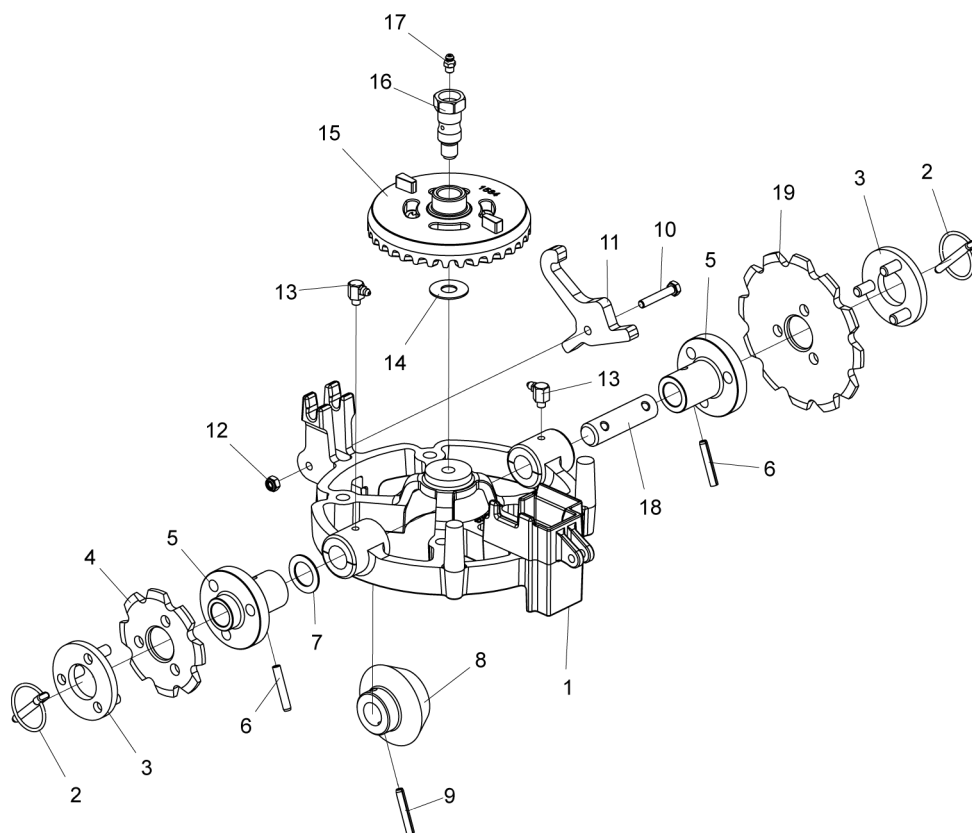

• Base Distribuidor de Semente Universal - Titanium

Item	Código	Descrição do produto	Todos
1	5530018332-7	Suporte Da Base Do Distribuidor Universal Usinado	1
2	6020390293-2	Trava C/Argola Ø5,75 X 40mm	2
3	5558100005-6	Trava Da Engrenagem	2
4	5256030006-9	Engrenagem De 8 Dentes	1
5	5204010544-1	Cubo Do Eixo De Transmissão	2
6	6020310485-8	Pino Elástico Pesado Ø6 X 36mm (Seeger Reno 701.163)	2
7	5024010160-0	Arruela Lisa De Ø20 X Ø31 X 1,21mm	1
8	5428010055-5	Pinhão De 15 Dentes	1
9	6020310488-2	Pino Elástico Pesado Ø6 X 32mm (Seeger Reno 701.163)	1
10	6020310898-5	Parafuso Cab.Sextavada M6 X 1,00 X 35mm Cl8.8 Rt(Bicromatizado)	1
11	5558010574-1	Trava Caixa Semente	1
12	6020317442-2	Porca Sextavada Autotravante C/Nylon Baixa M6 X 1,00 Ma Cl8 Ch.10mm Alt.6,00mm (Zincado Branco)	1
13	6020130106-0	Graxeira 1/4" 90° Unf-28F	2
14	5024010027-1	Arruela Lisa De Ø12,3 X Ø30 X 1,21mm	1
15	5164010022-6	Coroa De 33 Dentes	1
16	5232012318-6	Eixo Fixação Coroa E Pinhão	1
17	6020130100-1	Graxeira 1/4" Reta Unf - 28F Alt.14mm Sext 5/16"	1
18	5232012518-9	Eixo De Transmissão Sistema Universal	1
19	5256030012-3	Engrenagem De 12 Dentes	1