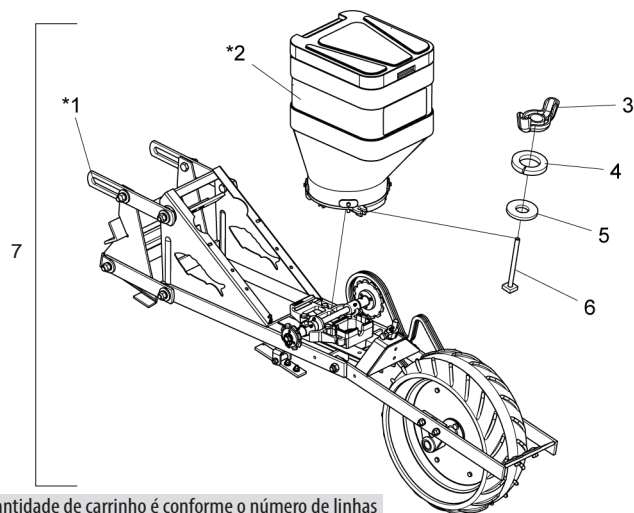

• Carrinho de Borracha sem Caixa de Adubo - Opcional

Item 7 - A Quantidade de carrinho é conforme o número de linhas

* Item 1 - Vide página 10

* Item 2 - Vide página 18

Item	Código	Descrição do produto	Todos
*1	5124100021-8	Carrinho C/Roda Compactadora De Borracha P/Plantio Convencional S/Caixa De Adubo	1
*2	5092010341-0	Caixa De Semente 45Lt Completa(Vermelho Ral 3020)Sistema Baldan	1
6	5420010102-5	Parafuso Cab.Quadrada M8 X 97Mm(Cab.Soldada)	1
3	6020310819-5	Porca Borboleta M8 X 1,25 (Bicromatizado)	1
4	6020010004-5	Arruela De Pressão M8 Média(Bicromatizado)	1
5	5024010073-5	Arruela Lisa De Ø8,5 X Ø20 X 2,00Mm	1
7	5124010520-2	Carrinho C/Roda Compactadora De Borracha Plantio Convencional S/Caixa De Adubo	-