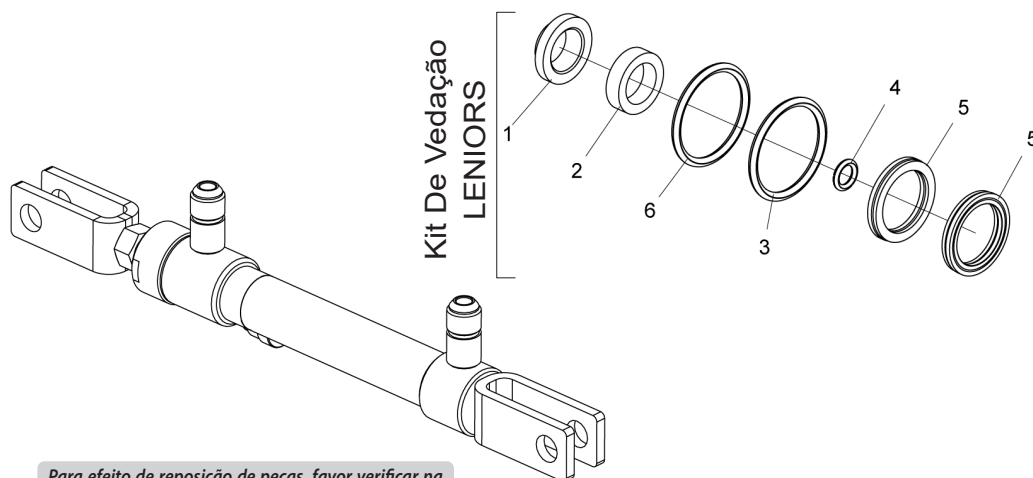

• Cilindro Hidráulico do Marcador de Linha

Para efeito de reposição de peças, favor verificar na camisa do cilindro - O código Baldan, o código e o nome do fabricante e a data de fabricação.

Item	Código	Descrição do produto	Todos
Kit De Vedação LENIORS			
1	J019826	Raspador D-500	1
2		Gaxeta Std 1250-750	2
3		Parback 8-021	2
4		Anel O' Ring 2-010 (Ø6,07 x Ø1,78mm)	1
5		Anel O' Ring 2-022 (Ø25,12 x Ø1,78mm)	2
6		Gaxeta B 1250-500-250B	1
-	6020190221-8	Jodo De Reparo Leniors J019826	1

*Obs: Marcador de linha hidráulico - Vide página 21