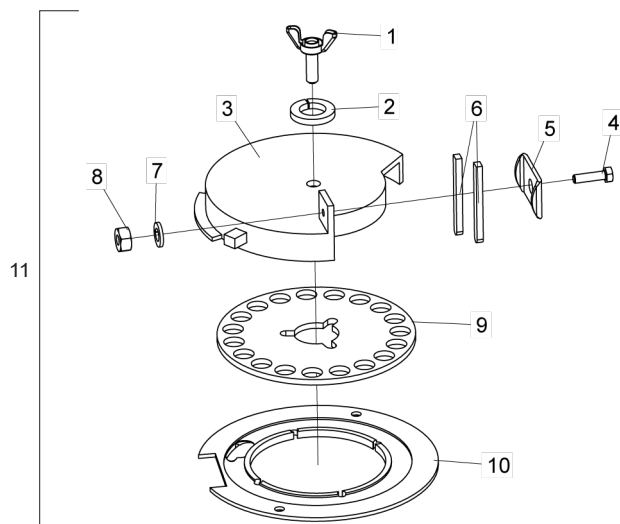

• Sistema de Conversão para Plantio de Amendoim - Opcional