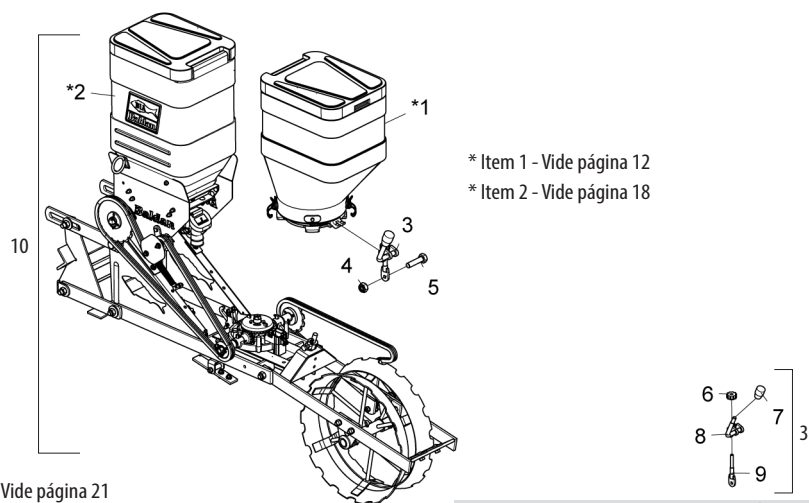

• Carrinho Com Sistema Universal - Opcional

* Item 1 - Vide página 12

* Item 2 - Vide página 18

* Item 1 - Vide página 21

* Item 2 - Vide página 12

Item 10 - A Quantidade de carrinho é conforme o número de linhas

Item	Código	Descrição do Produto	Todos	Ferro Direto	Borracha Direto	Ferro Convencional	Borracha Convencional
*1	5092010560-0	Caixa De Semente 45 Litros Completa (Vermelho Ral-3020) Sistema Titanium	1				
*2	5124010956-9	Carrinho C/Roda Compactadora De Ferro P/Plantio Direto (Universal)		1			
*2	5124018033-6	Carrinho C/Roda Compactadora De Borracha P/Plantio Direto (Universal)			1		
*2	5124018042-5	Carrinho C/Roda Compactadora De Ferro P/Plantio Convencional				1	
*2	5124018110-3	Carrinho C/Roda Compactadora De Borracha P/Plantio Convencional					1
3	5558010431-1	Trava Da Caixa De Semente Completa	1				
4	6020317442-2	Porca Sextavada Autotravante C/Nylon Baixa M6 X 1,00 Ma C18 Ch.10mm Alt.6,00mm	1				
5	6020310027-5	Parafuso Cab.Sextavada M6 X 1,00 X 25mm C18.8 Rt	1				
6	5456010109-3	Porca De Regulagem	1				
7	6020430203-3	Manopla Pma 330 Rosca 3/8" X 16 Fios	1				
8	5558010432-0	Trava Da Caixa De Semente	1				
9	5432010578-4	Pino De Trava	1				
10	5124017999-0	Carrinho Completo C/Roda Compactadora De Ferro Plantio Direto (Titanium)		1			
10	5124018034-4	Carrinho Completo C/Roda Compactadora De Borracha Plantio Direto(Titanium)			1		
10	5124018050-6	Carrinho Completo C/Roda Compactadora De Ferro Plantio Convencional(Titanium)				1	
10	5124018111-1	Carrinho Completo C/Roda Compactadora De Borracha Plantio Convencional (Titanium)					1

Item	Código	Descrição do Produto	Todos	Ferro Direto	Borracha Direto	Borracha Convencional
*1	5092010559-6	Caixa De Semente 45 Litros Completa (Vermelho Ral-3020) Sistema Universal	1			
*2	5124018042-5	Carrinho C/Roda Compactadora De Ferro P/Plantio Convencional		1		
*2	5124018033-6	Carrinho C/Roda Compactadora De Borracha P/Plantio Direto (Universal)			1	
*2	5124018110-3	Carrinho C/Roda Compactadora De Borracha P/Plantio Convencional (Universal/Fertisystem)				1
3	5558010431-1	Trava Da Caixa De Semente Completa	1			
4	6020317442-2	Porca Sextavada Autotravante C/Nylon Baixa M6 X 1,00 Ma C18 Ch.10mm Alt.6,00mm	1			
5	6020310027-5	Parafuso Cab.Sextavada M6 X 1,00 X 25mm C18.8 Rt	1			
6	5456010109-3	Porca De Regulagem	1			
7	6020430203-3	Manopla Pma 330 Rosca 3/8" X 16 Fios	1			
8	5558010432-0	Trava Da Caixa De Semente	1			
9	5432010578-4	Pino De Trava	1			
10	5124018041-7	Carrinho Completo C/Roda Compactadora De Ferro Plantio Convencional		1		
10	5124018056-5	Carrinho Completo C/Roda Compactadora De Borracha Plantio Direto			1	
10	5124018136-7	Carrinho Completo C/Roda Compactadora De Borracha Plantio Convencional				1