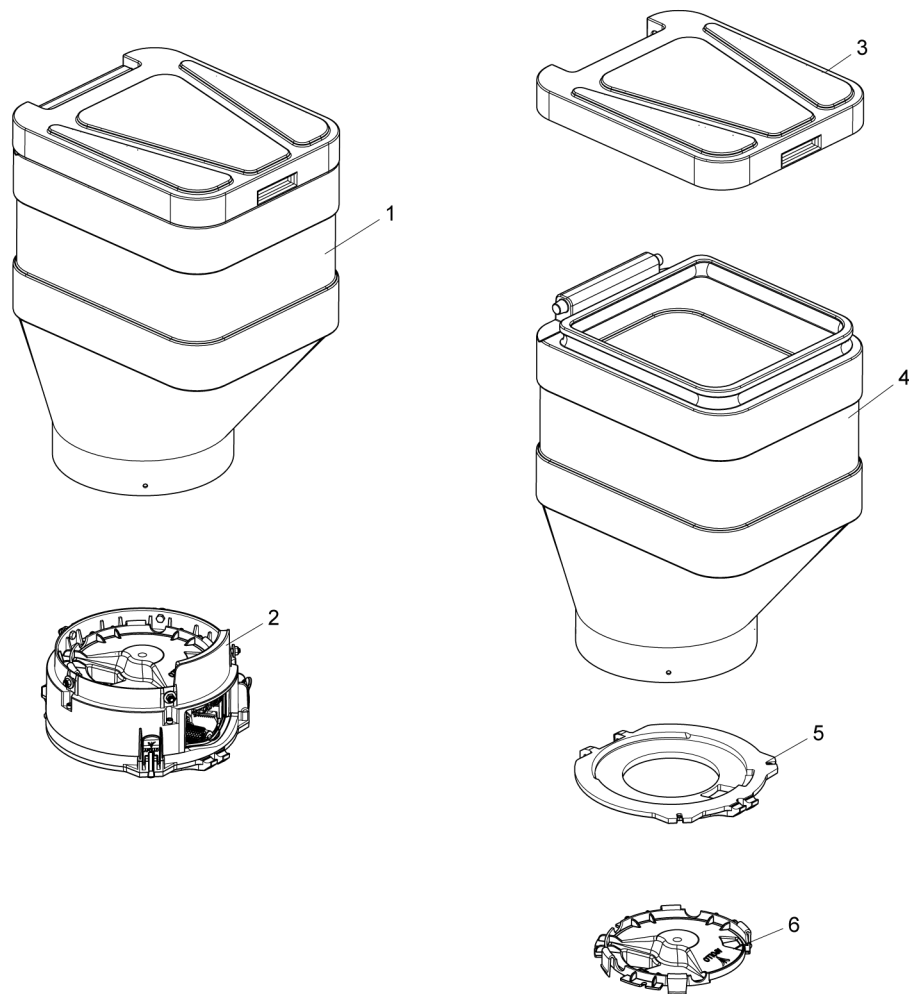

• Caixa de Semente - Sistema Titanium

Item	Código	Descrição do produto	Todos
1	6020055068-7	Caixa Plástica P/Semente de 45Litros C/Tampa (Vermelho RAL-3020)	1
2	6020055623-5	Conjunto Titanium (1.03.001)	1
3	6020390869-8	Tampa P/Caixa Plástica de Adubo/Semente 65 Litros (Preto)	1
4	6020055067-9	Caixa Plástica de Semente de 45 Litros S/Tampa (Vermelho RAL-3020)	1
5	6020056425-4	Conjunto Disco/Aneis Titanium Milho 28 Furos(1060002)	1
6	6020056426-2	Conjunto Disco/Aneis Titanium Soja 90 Furos(1060003)	1