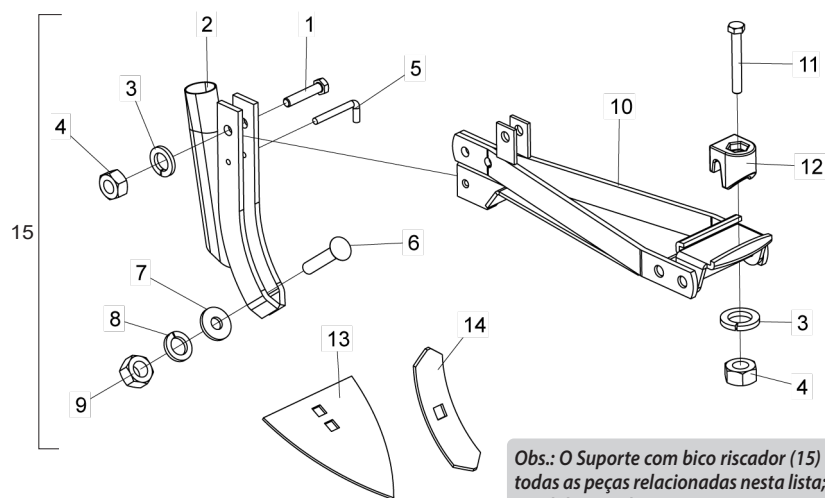

• Suporte Para Bico Sulcador ou Bico Riscador

Obs.: O Suporte com bico riscador (15) é constituído de todas as peças relacionadas nesta lista; porém, quando vendido completo, os itens 13 e 14 não o acompanham.

Item	Código	Descrição do produto	Todos
1	6020310210-3	Parafuso Cab.Sextavada M12 X 1,75 X 60Mm Cl8.8 Rt(Bicromatizado)	1
2	5530080008-3	Suporte Do Bico	1
3	6020010395-8	Arruela De Pressão M12 Média(Bicromatizado)	2
4	6020310820-9	Porca Sextavada M12 X 1,75 Ma Cl8 Ch.19Mm Alt.10,00Mm (Bicromatizado)	2
5	5432020009-4	Pino "L" Ø6,8 X 26Mm	1
6	6020310273-1	Parafuso Cab.Francesa M16 X 2,00 X 80Mm Cl8.8 Rp(Bicromatizado)	1
7	5024010298-3	Arruela Lisa De Ø17 X Ø44 X 4,75Mm(Zincada)	1
8	6020010124-6	Arruela De Pressão M16 Média(Bicromatizado)	1
9	6020310818-7	Porca Sextavada M16 X 2,00 Ma Cl8 Ch.24Mm Alt.13,00Mm (Bicromatizado)	1
10	5530014996-0	Suporte P/Riscador E Sulcador	1
11	6020317495-3	Parafuso Cab.Sextavada M12 X 1,75 X 90Mm Cl8.8 Rp(Bicromatizado)	1
12	6010600896-8	Trava De Engate Do Suporte Dos Discos	1
13	4708100005-7	Bico Riscador 8" X 5,00Mm	1
14	4750100101-1	Bico Riscador 8" X 2.1/4" X 5,00Mm	1
15	5530014999-4	Suporte C/Parafuso Do Bico Sulcador	1