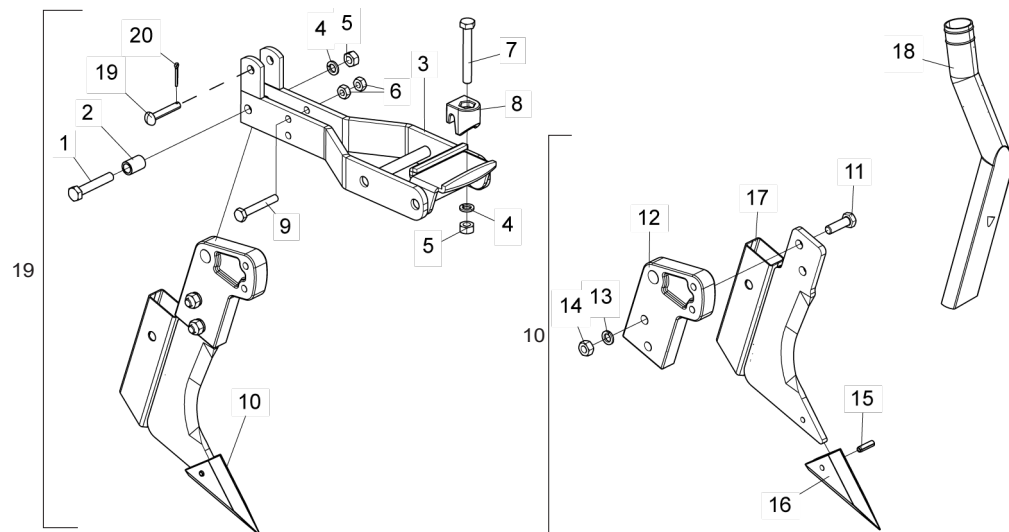

• Sulcador da Haste com Suporte Completo

Item	Código	Descrição do produto	Todos
1	6020310978-7	Parafuso Cab.Sextavada M12 X 1,75 X 70mm Cl8.8 Rt	1
2	5080010016-7	Bucha De Articulação	1
3	5530010048-0	Suporte Do Sulcador	1
4	6020010395-8	Arruela De Pressão M12 Média	2
5	6020310820-9	Porca Sextavada M12 X 1,75 Ma Cl8 Ch.19mm Alt.10,00mm	2
6	6020310822-5	Porca Sextavada M10 X 1,50 Ma Cl8 Ch.17mm Alt.8,00mm	2
7	6020317495-3	Parafuso Cab.Sextavada M12 X 1,75 X 90mm Cl8.8 Rp	1
8	6010600896-8	Trava De Engate Do Suporte Dos Discos	1
9	6020317444-9	Parafuso Cab.Sextavada M10 X 1,50 X 70mm Cl8.8 Rt	1
10	5532010051-7	Sulcador Da Haste Completo	1
11	6020310152-2	Parafuso Cab.Sextavada M12 X 1,75 X 40mm Cl8.8 Rp	2
12	5530390016-0	Suporte Direito Do Fação	1
13	6020010395-8	Arruela De Pressão M12 Média	2
14	6020310820-9	Porca Sextavada M12 X 1,75 Ma Cl8 Ch.19mm Alt.10,00mm	2
15	6020310490-4	Pino Elástico Pesado Ø8 X 28mm (Seeger Reno 701.186)	1
16	6010601364-3	Bico Recambiável	1
17	5532010039-8	Sulcador Da Haste	1
18	6020030118-0	Bica Redonda C/ Grau Direita	1
19	5432120061-6	Pino Cab. Francesa Ø3/8" X 54mm	1
20	6020010403-2	Arruela De Pressão M20 Média	1
21	5532010050-9	Sulcador Da Haste C/Suporte Completo	1

Obs.: O Sulcador (21) é constituído de todas as peças relacionadas nesta lista; porém, quando vendido completo, os itens 18 a 20 não o acompanham.