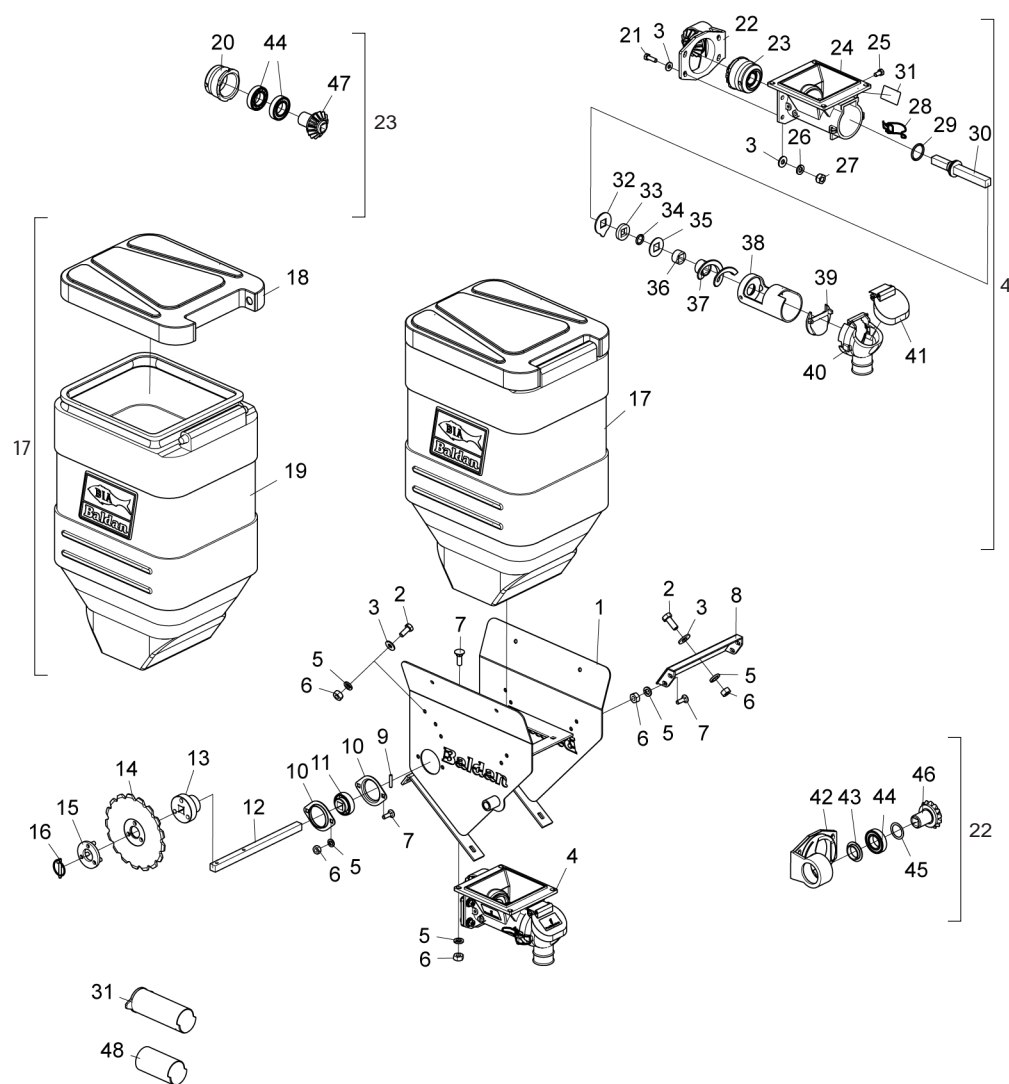

• Caixa de Adubo - Dosador Fertisvstem

Item	Código	Descrição do Produto	Todos
1	5530017735-1	Suporte Da Caixa	1
2	6020311269-9	Parafuso Cab.Sextavada M8 X 1,25 X 20Mm Cl8.8 Rt	6
3	5024010073-5	Arruela Lisa De Ø8,5 X Ø20 X 2,00Mm	14
4	6020057987-1	Conjunto Dosador Fertisystem Auto-Lub Ap/2E Ng Me(Fertisystem 11040000)	1
5	6020010004-5	Arruela De Pressão M8 Média	20
6	6020310454-8	Porca Sextavada M8 X 1,25 Ma Cl8 Ch.13Mm Alt.6,50Mm	20
7	6020317457-0	Parafuso Cab.Francesa M8 X 1,25 X 25Mm Cl8.8 Rt	14
8	5558010388-9	Trava Da Caixa De Adubo	2
9	6020310471-8	Pino Elástico Pesado Ø6 X 30Mm (Seeger Reno 701.161)	1
10	6020250412-7	Mancal De Chapa De Aço Repuxada Ø3.52 Mst	2
11	6020250117-9	Rolamento Auto Compensador F-110934.1	1
12	5232011419-5	Eixo Q.5/8" X 284Mm	1
13	5204010411-9	Cubo Menor C/Furo Q20Mm	1
14	5256030018-2	Engrenagem De 17 Dentes	1
15	5558100005-6	Trava Da Engrenagem	1
16	6020390293-2	Trava C/Argola Ø5,75 X 40Mm	1
17	6020055321-0	Caixa Plástica P/Adubo 65 Litros C/Tampa(Vermelho Ral-3020)	1
18	6020390869-8	Tampa P/ Caixa Plástica de Adubo/Semente 65 Litros(Preto)	1
19	6020055322-8	Caixa Plástica P/Adubo 65 Litros (Vermelho Ral-3020)	1
20	6020030074-5	Bucha (Fertisystem 200201068)	1
21	6020310448-3	Parafuso Cab. Sextavada M8 X 1,25 X 25Mm Cl 8.8 Rt	4
22	6020250494-1	Conjunto Mancalização Auto Lub (07100008)	1
23	5528011026-3	Sistema Mancalização Interna para Condutores Fertisystem (450451001)	1
24	6020051128-2	Corpo Principal (07000001)	1
25	6020310295-2	Parafuso Cab. Sextavada Com Fenda M8 X 1,25 X 16Mm Cl 5.8 Rt	2
26	6020010404-0	Arruela De Pressão 5/16" Média Industrial, Arruela De Pressão 5/16" Média Industrial	4
27	6020317449-0	Porca Sextavada Autotravante C/Nylon Baixa M8 X 1,25 Ma Cl8 Ch.13Mm Alt.8,00Mm	4
28	6020310680-0	Presilha 0,70Mm	2
29	6020010041-0	Anel O'Ring 2-219 N3009-90Nbr (32,92)	1
30	6020090686-4	Eixo Ng(Fertisystem 200201038)	1
31	6020390093-0	Tubo Manutenção "Opcional" (Fertisystem 200201026)	1
32	6020010504-7	Arruela De Limpeza (07000006)	1
33	6020110095-2	Feltro (07000023)	1
34	6020010008-8	Anel O'Ring 2-209 N3006-90 Nbr	1
35	6020010503-9	Arruela Quadrada De Inox (07000060)	1
36	6020010230-7	Anel Trava (07000016)	1
37	6020370258-5	Sem-Fim S 2" Esquerda (Fertisystem 300305004)	1
38	6020350530-5	Revestimento (07000003)	1
39	6020390067-0	Tampa Transversal (07000017)	1
40	6020030302-7	Bocal (07000002)	1
41	6020051127-4	Conjunto Tampa Bocal Ng	1
42	6020250417-8	Mancal Auto-Lub (07000070)	1
43	6020310604-4	Protetor do Rolamento (07000071)	1
44	6020350006-0	Rolamento Rígido de Esfera 6006 2RS DDU	4
45	5024010243-6	Arruela Lisa de Ø30 x Ø39 x 0.91mm.	2
46	6020310580-3	Pinhão Acionador (200201012)	1
47	6020310909-4	Pinhão Acionador (Fertisystem 200201036)	1
48	6020390092-1	Tubo Fixador "Opcional" (Fertisystem 300303005)	1