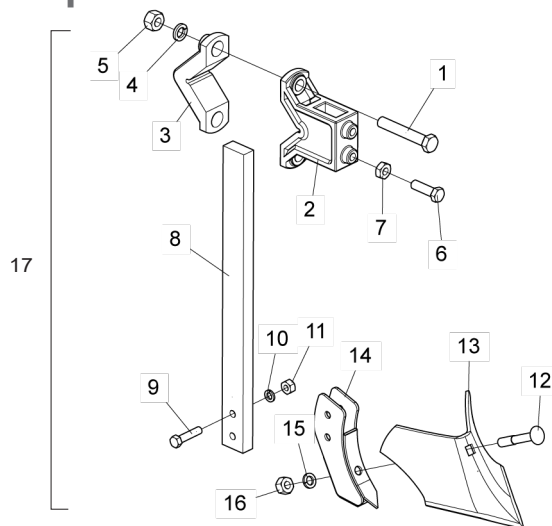

• Sulcador Sem Suporte Para Condutor de Adubo - Opcional

Item	Código	Descrição do produto	Todos
1	6020311101-3	Parafuso Cab.Sextavada 3/4" X 4.1/2" 10F Unc1A Gr5 Rp(Bicromatizado)	2
2	5530014631-6	Suporte De Fixação Do Sulcador	1
3	6010600770-8	Braçadeira	1
4	6020010414-8	Arruela De Pressão 3/4" Média Industrial(Bicromatizado)	2
5	6020310770-9	Porca Sextavada 3/4" 10F Unc Gr5 Ch.1.7/32" Alt.18,50mm (Bicromatizado)	2
6	6020311043-2	Parafuso Cab.Sextavada 5/8" X 2.1/4" 11F Unc1A Gr5 Rt C/Ponta(Bicromatizado)	2
7	6020310738-5	Porca Sextavada 5/8" 11F Unc Gr5 Ch.1.1/16" Alt.11,00mm (Bicromatizado)	2
8	5040120009-3	Barra Da Haste	1
9	6020312060-8	Parafuso Cab.Sextavada 1/2" X 2.1/4" 12F W Gr5 Rp(Bicromatizado)	2
10	6020010410-5	Arruela De Pressão 1/2" Média Industrial(Bicromatizado)	2
11	6020310754-7	Porca Sextavada 1/2" 12F W Gr5 Ch.7/8" Alt.12,00mm (Bicromatizado)	2
12	6020311182-0	Parafuso Cab.Francesa 5/8" X 4" 11F Unc Gr5 Rp-38,1mm(Bicromatizado)	1
13	4708140005-5	Bico Sulcador 9" X 4,75mm	1
14	5530014632-4	Suporte Do Sulcador	1
15	6020010412-1	Arruela De Pressão 5/8" Média Industrial(Bicromatizado)	1
16	6020310760-1	Porca Sextavada 5/8" 11F Unc Gr5 Ch.1.1/16" Alt.15,00mm (Bicromatizado)	1
17	5532010188-2	Sulcador Completo	1