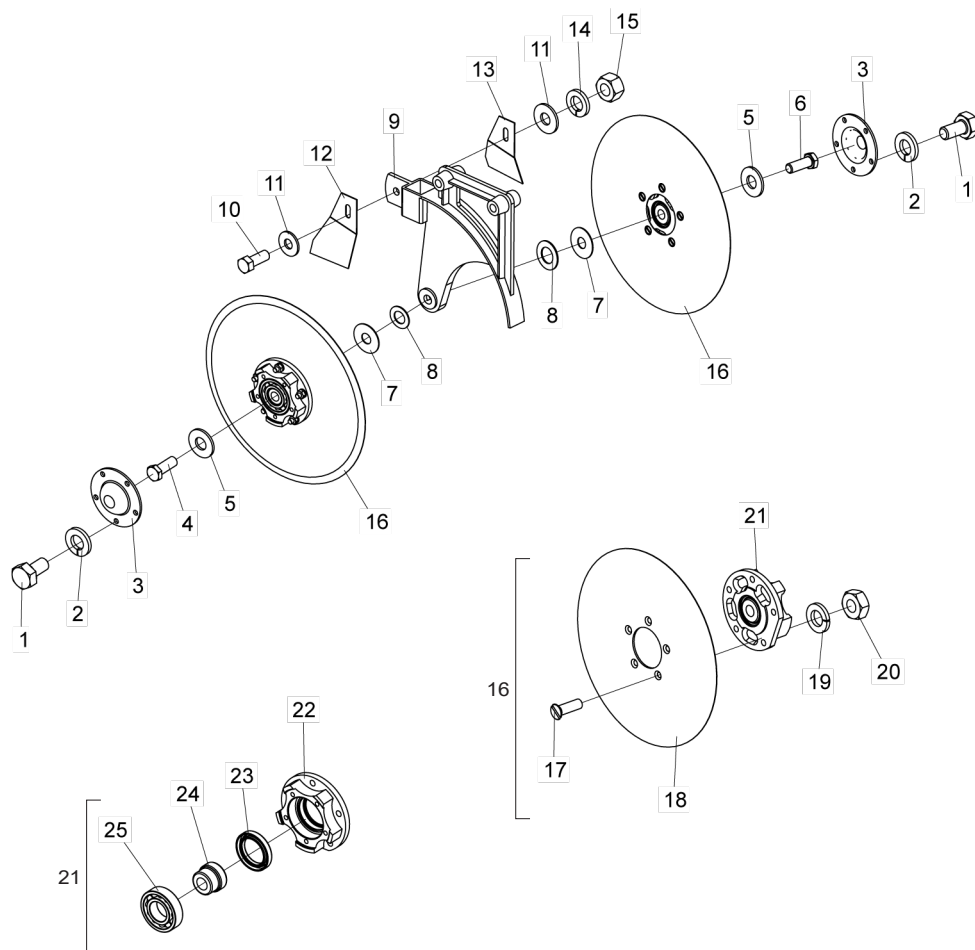

• Carrinho do Disco Duplo Semente

Item	Código	Descrição do produto	Todos
1	6020311000-9	Parafuso Cab.Sextavada 1/4" X 1/2" 20F Unc1A Gr5 Rt(Bicromatizado)	10
2	6020010402-4	Arruela De Pressão 1/4" Média Industrial(Bicromatizado)	10
3	5096030002-2	Calota Do Cubo Do Disco Duplo	2
4	6020311074-2	Parafuso Cab.Sextavada 5/8" X 1.3/4" 11F Unc1A Gr5 Rp Rosca Direita(Bicromatizado)	1
5	5024010239-8	Arruela Lisa De Ø16,5 X Ø37 X 3,00Mm	2
6	6020311073-4	Parafuso Cab.Sextavada 5/8" X 1.3/4" 11F Unc1A Gr5 Rp Rosca Esquerda(Bicromatizado)	1
7	5024010051-4	Arruela Lisa De Ø16 X Ø44 X 1,21Mm	2
8	5024010059-0	Arruela Lisa De Ø16,5 X Ø29 X 1,21Mm	4
9	5530410050-7	Suporte Do Disco Duplo P/Semente (Convencional)	1
10	6020317475-9	Parafuso Cab.Sextavada M10 X 1,50 X 30Mm Cl8.8 Rt(Bicromatizado)	1
11	5024010075-1	Arruela Lisa De Ø10,3 X Ø25 X 2,00Mm	2
12	5352030047-0	Limpador Direito Dos Discos	1
13	5352030048-8	Limpador Esquerdo Dos Discos	1
14	6020010394-0	Arruela De Pressão M10 Média(Bicromatizado)	1
15	6020310822-5	Porca Sextavada M10 X 1,50 Ma Cl8 Ch.17Mm Alt.8,00Mm (Bicromatizado)	1
16	5204010348-1	Cubo Completo(Disco Liso Ø13" X 3,00Mm) 5 Furos	2
17	6020310235-9	Parafuso Rosca Máquina Cab.Chata Fenda Simples M8 X 1,25 X 25Mm Cl5.8 Rt(Bicromatizado)	10
18	2853346539-2	Disco Plan Lis 13" X 3,00 Fc Rd 68,6Mm + 5F Rd Esc 8,8Mm R=47,5Mm Afe	2
19	6020010004-5	Arruela De Pressão M8 Média(Bicromatizado)	10
20	6020310454-8	Porca Sextavada M8 X 1,25 Ma Cl8 Ch.13Mm Alt.6,50Mm (Bicromatizado)	10
21	5204020094-0	Cubo Montado	2
22	5204020026-6	Cubo Do Disco Duplo	2
23	6020350259-4	Retentor Ø35,00 X Ø50,00 X 8,00Mm (Arca 5295 Brg / Sabo 00962 Brgp)	2
24	5080010042-6	Bucha Do Rolamento	2
25	6020350020-6	Rolamento De Esfera 6206	2