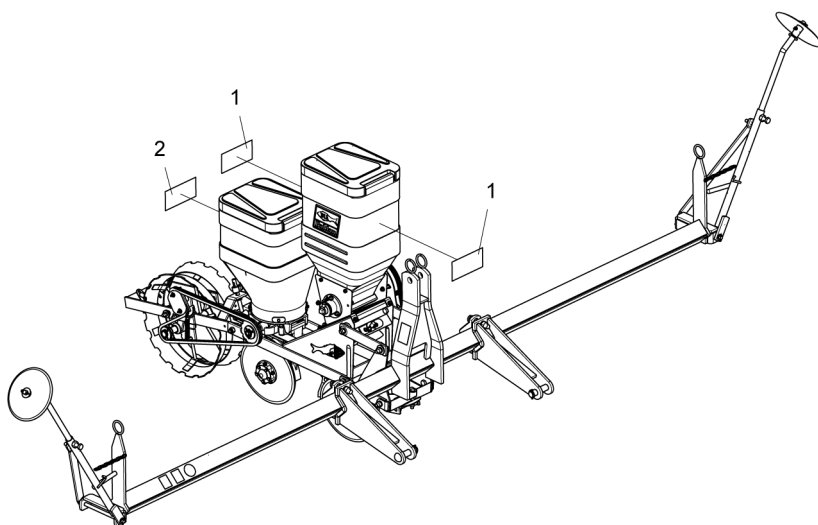

• Sistema de Conversão para Plantio de Amendoim - Opcional

Item	Código	Descrição do produto	Todos
1	5420010136-0	Parafuso Borboleta M12 X 1,75	1
2	6020010410-5	Arruela De Pressão 1/2" Média Industrial(Bicromatizado)	1
3	5484060002-8	Regulador Interno De Vazão	1
4	6020310019-4	Parafuso Cab.Sextavada 1/4" X 1" 20F Unc1A Gr2 Rt(Bicromatizado)	1
5	5460040003-0	Presilha Do Derrubador Da Semente	1
6	5212010001-7	Derrubador Semente Plastiprene	2
7	6020010402-4	Arruela De Pressão 1/4" Média Industrial(Bicromatizado)	1
8	6020310742-3	Porca Sextavada 1/4" 20F Unc Gr5 Ch.7/16" Alt.5,50Mm (Bicromatizado)	1
9	6020070005-0	Disco Distribuidor De Amendoim 19F Ø20Mm(Ø43 X Ø193 X 6,00Mm)	1
10	5220010045-0	Disco Plato Bifacial P/Semente De Amendoim(Ø132 X Ø233,2 X 7,50Mm)	1
11	5528010691-6	Sistema De Conversão Para Plantio De Amendoim C/Disco De 19F Ø20Mm (Sist. Baldan) - Opcional	1

• Adesivos

Item	Código	Descrição do Produto	Todos
1	6020079427-6	Decalque Plb Directa (100 X 200mm)	2
2	6020079428-4	Decalque Baldan (100 X 200mm)	1
1	6020095955-0	Emblema 70 X 132,6mm	1