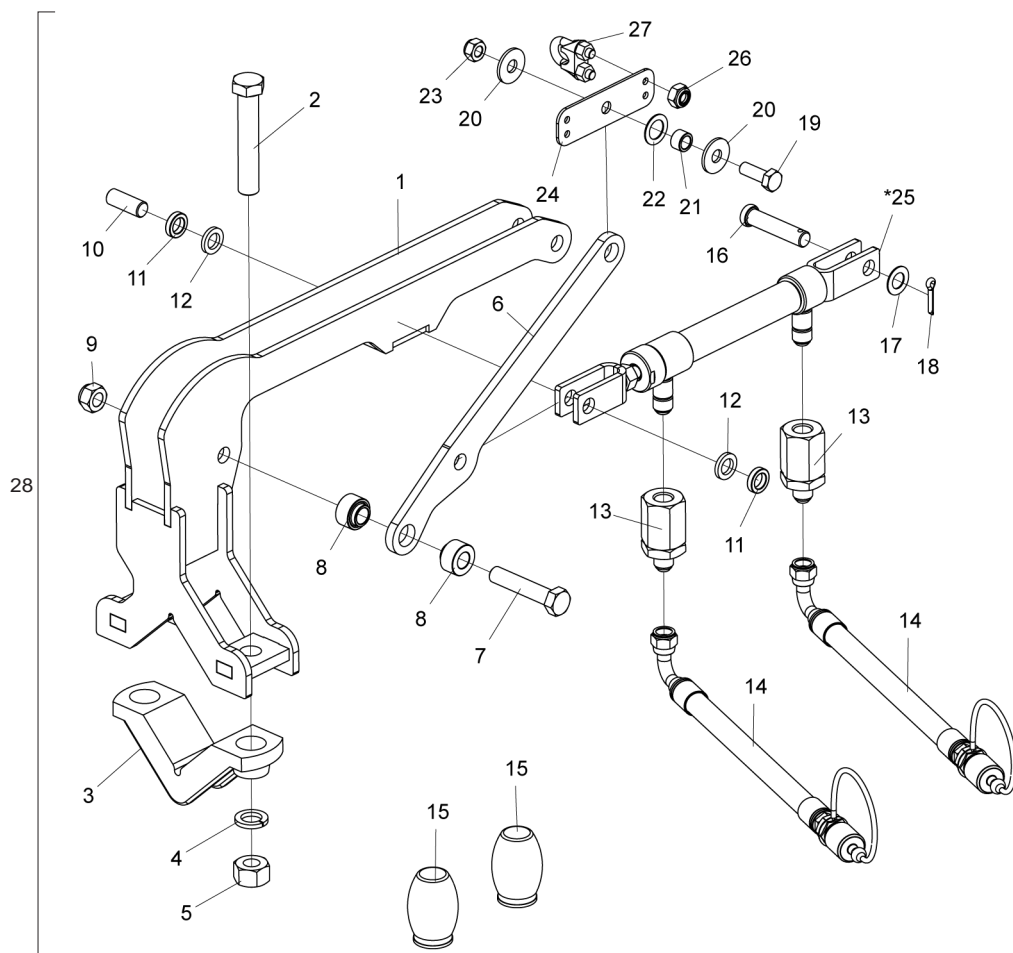

• Sistema Hidráulico Para Marcador de Linha - Opcional

Item	Código	Descrição do produto	Todos
1	5530017731-9	Suporte Do Cilindro	1
2	6020310352-5	Parafuso Cab.Sextavada M20 X 2,50 X 110mm Cl8.8 Rp(Bicromatizado)	2
3	6010600770-8	Braçadeira	1
4	6020010403-2	Arruela De Pressão M20 Média(Bicromatizado)	2
5	6020310770-9	Porca Sextavada 3/4" 10F Unc Gr5 Ch.1.7/32" Alt.18,50mm (Bicromatizado)	2
6	5008010262-0	Alavanca De Acionamento Do Marcador	1
7	6020310186-7	Parafuso Cab.Sextavada M16 X 2,00 X 80mm Cl8.8 Rp(Bicromatizado)	1
8	5080011974-7	Bucha De Apoio	2
9	6020317443-0	Porca Sextavada Autotravante C/Nylon Baixa M16 X 2,00 Ma Cl8 Ch.24mm Alt.16,00mm (Zincado Branco)	1
10	5432010925-9	Pino Liso De Ø5/8" X 42mm	1
11	5024010372-6	Arruela Lisa De Ø16 X Ø25 X 6,00mm	2
12	5024010316-5	Arruela Lisa De Ø16,4 X Ø26,5 X 4,00mm	2
13	5412010402-3	Niple Redutor Ø0,4mm Rosca 3/4" 16F Jic	2
14	5372011612-6	Mangueira Hidráulica Ø3/8" C/ 1Trf E 1Trf X 1900mm	2
15	6020030170-9	Bate Choque Do Facão 85.991.00	2
16	6020310942-6	Pino Cab.Redonda Ø5/8" X 65mm	1
17	5024010059-0	Arruela Lisa De Ø16,5 X Ø29 X 1,21mm	1
18	6020050104-0	Contrapino 3/16" X 1" (Zincado Branco)	1
19	6020310439-4	Parafuso Cab.Sextavada M12 X 1,75 X 35mm Cl8.8 Rt(Bicromatizado)	1
20	5024010068-9	Arruela Lisa De Ø13,3 X Ø35,5 X 3,00mm	2
21	5080020190-7	Bucha De Ø13 X Ø19 X 12mm	1
22	5024010160-0	Arruela Lisa De Ø20 X Ø31 X 1,21mm	1
23	6020310847-0	Porca Sextavada Autotravante C/Nylon Baixa M12 X 1,75 Ma Cl8 Ch.19mm Alt.12,00mm (Zincado Branco)	1
24	5136018704-0	Chapa De Fixação	1
*25	6020059191-0	Cilindro Hidráulico "D.A" Ø1/2" X Ø1" X 150mm(Curso) X 393mm(Fechado)	1
26	6020317442-2	Porca Sextavada Autotravante C/Nylon Baixa M6 X 1,00 Ma Cl8 Ch.10mm Alt.6,00mm (Zincado Branco)	4
27	6020130291-1	Grampo Tipo Crosby P/Cabo De Aço De 5/16"	2
28	5528011049-2	Sistema Hidraulico P/Marcador De Linha Plb	1

* Item 25 - Vide página 24