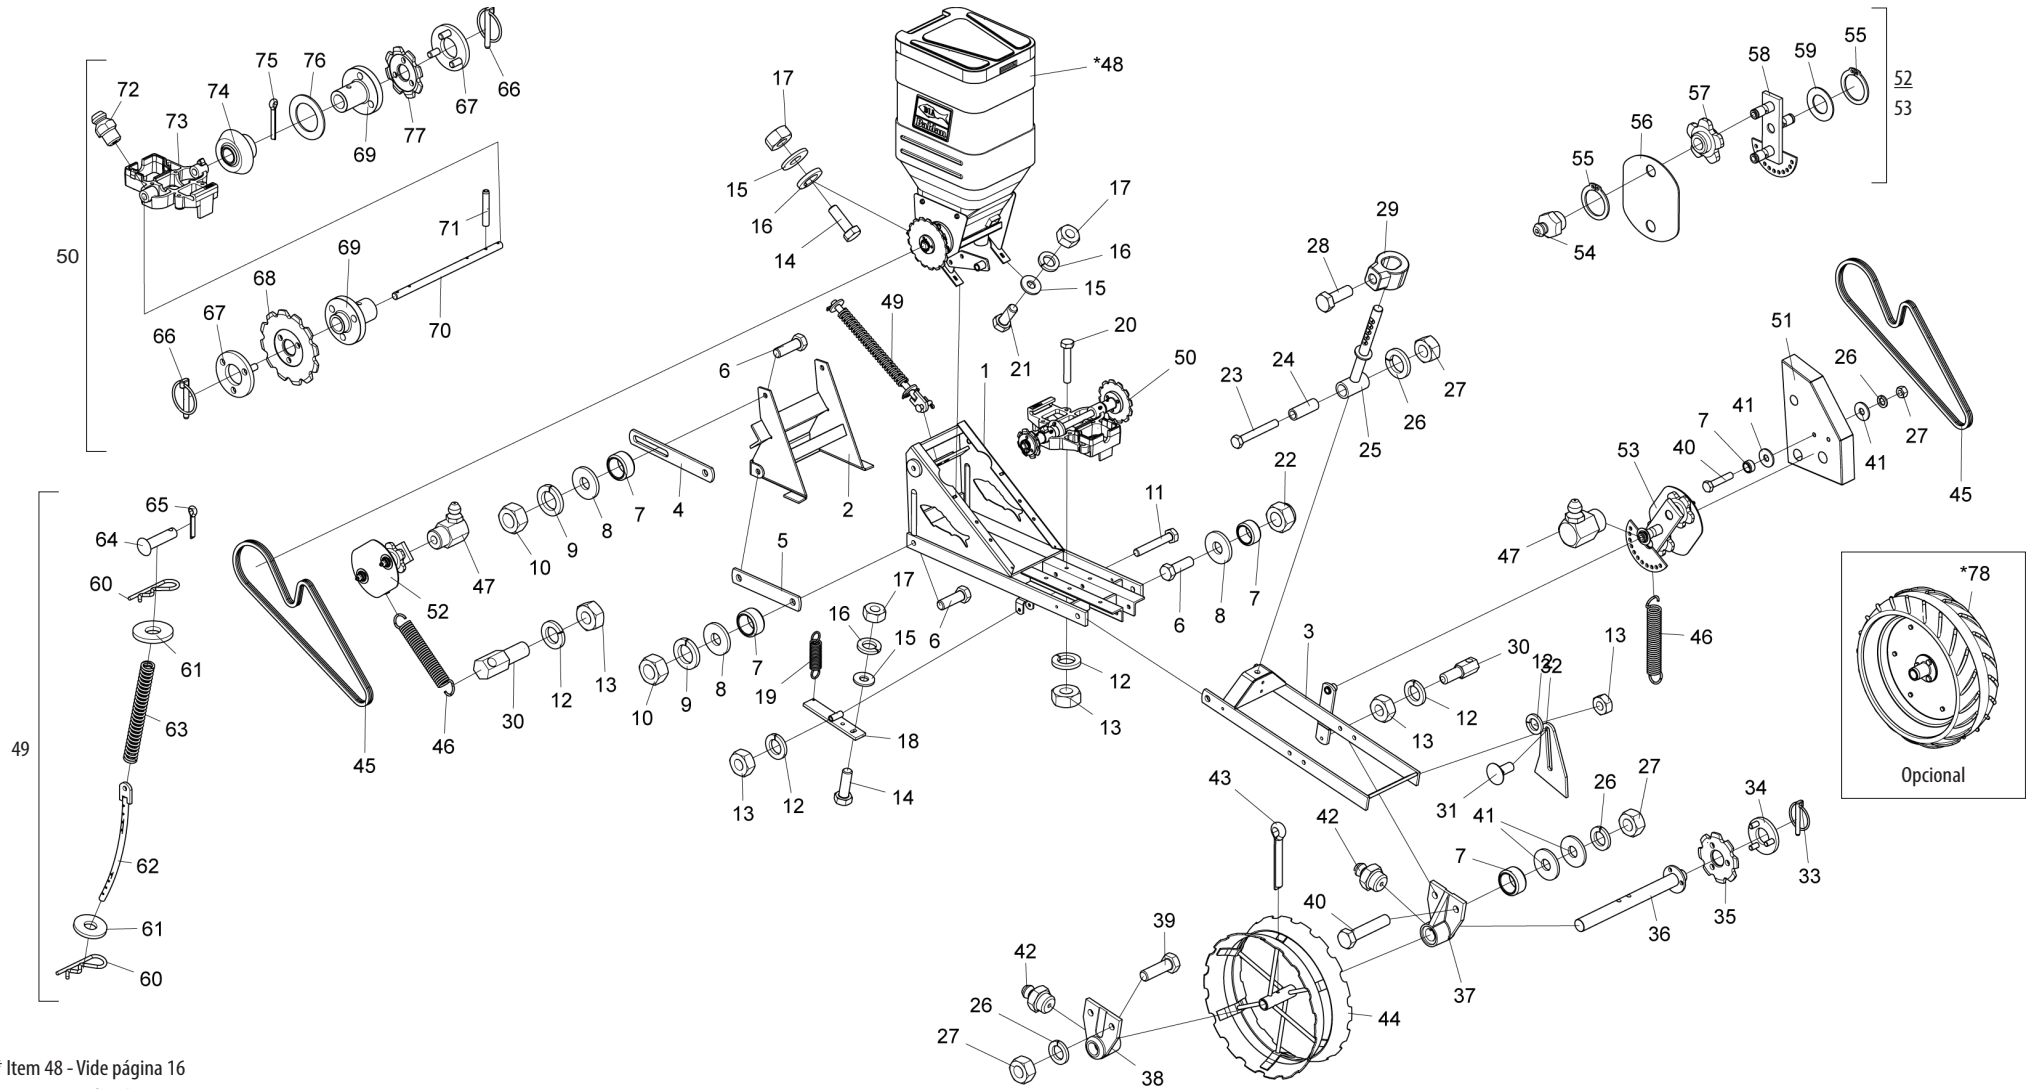

Item	Código	Descrição do Produto	Todos			Item	Código	Descrição do Produto	Todos		
			Ferro Convencional	Borracha Convencional	Ferro Direto				Ferro Convencional	Borracha Convencional	Ferro Direto
1	5404010083-3	Montante	1			38	5204050013-8	Cubo Direto Menor Da Roda De Compactação	1		
2	5530220022-9	Suporte Do Montante	1			39	6020310152-2	Parafuso Cab.Sextavada M12 X 1,75 X 40mm Cl8.8 Rt	2		
3	5530240033-3	Suporte Da Roda De Compactação	1			40	6020130108-7	Graxeira 1/8" Reta Bsp-28F	2		
4	6020311210-9	Parafuso Cab.Sextavada M16 X 2,00 X 50mm Cl8.8 Rt	10			41	5232070080-9	Eixo Da Roda De Compactação	1		
5	5136020017-9	Chapa Superior Articulação Suporte		2	2	42	5256030006-9	Engrenagem De 8 Dentes	1		
5	5040120738-1	Barra Inferior De Articulação Do Suporte			2	43	5558100005-6	Trava Da Engrenagem	1		
6	5080020009-9	Bucha De Ø16,3 X Ø22,2 X 11,3mm	12			44	6020390293-2	Trava C/Argola Ø5,75 X 40mm	1		
7	5024010298-3	Arruela Lisa De Ø17 X Ø44 X 4,75mm	8			45	6020050122-8	Contrapino 3/8" X 2.1/2"	1		
8	6020010124-6	Arruela De Pressão M16 Média	8			46	5498050001-5	Roda De Compactação		1	1
9	6020310818-7	Porca Sextavada M16 X 2,00 Ma Cl8 Ch.24mm Alt.13,00mm	8			47	5530260014-6	Suporte Da Base Do Distribuidor De Semente Completo	1		
10	5040120738-1	Barra Inferior De Articulação Do Suporte	2			49	5268010072-1	Esticador De Corrente Completo	1		
11	6020310567-6	Parafuso Cab.Sextavada M10 X 1,50 X 65mm Cl8.8 Rp	1			50	6020390293-2	Trava C/Argola Ø5,75 X 40mm	2		
12	6020010394-0	Arruela De Pressão M10 Média	8			51	5558100005-6	Trava Da Engrenagem	2		
13	6020310822-5	Porca Sextavada M10 X 1,50 Ma Cl8 Ch.17mm Alt.8,00mm	8			52	5256030012-3	Engrenagem De 12 Dentes	1		
14	6020310454-8	Porca Sextavada M8 X 1,25 Ma Cl8 Ch.13mm Alt.6,50mm	2			53	5204060017-5	Cubo Do Eixo De Transmissão	2		
15	6020010004-5	Arruela De Pressão M8 Média	2			54	5232020177-2	Eixo De Transmissão	1		
16	5024010073-5	Arruela Lisa De Ø8,5 X Ø20 X 2,00mm	2			55	5530260015-4	Suporte Da Base Do Distribuidor Semente	1		
17	6020310448-3	Parafuso Cab.Sextavada M8 X 1,25 X 25mm Cl8.8 Rt	2			56	5428020003-7	Pinhão De 15 Dentes	1		
18	6020250254-0	Mola Helicoidal De Tração Ø11 X Ø15 X 53mm Arame=Ø2mm	1			57	6020050106-6	Contrapino 3/16" X 1.1/2"	1		
19	5530170144-5	Suporte Do Eixo De Cobertura	1			58	5024010160-0	Arruela Lisa De Ø20 X Ø31 X 1,21mm	1		
20	6020310151-4	Parafuso Cab.Sextavada M10 X 1,50 X 60mm Cl8.8 Rt	4			59	5256030006-9	Engrenagem De 8 Dentes	1		
21	6020317443-0	Porca Sext.Autotrov. C/Nylon Baixa M16 X 2,00 Ma Cl8 Ch.24mm Alt.16,00mm	2			60	6020310485-8	Pino Elastico Pesado Ø6 X 36mm (Seeger Reno 701.163)	2		
22	6020317495-3	Parafuso Cab.Sextavada M12 X 1,75 X 90mm Cl8.8 Rp	1			61	6020130100-1	Graxeira 1/4" Reta Unf - 28F Alt.14mm Sext 5/16"	2		
23	5080010134-1	Bucha De Ø13 X Ø19 X 52mm	1			62	5136026649-8	Chapa Proteção Transmissão Plb	1		
24	6020010395-8	Arruela De Pressão M12 Média	5			63	6020130108-7	Graxeira 1/8" Reta Bsp-28F	2		
25	6020310820-9	Porca Sextavada M12 X 1,75 Ma Cl8 Ch.19mm Alt.10,00mm	5			64	6020010252-8	Anel De Retenção E-16 G501-016-01	3		
26	5566020043-5	Varão Da Mola	1			65	5136015444-4	Chapa Do Esticador	1		
27	6020310349-5	Parafuso Cab.Sextavada M12 X 1,75 X 30mm Cl8.8 Rt C/Ponta	1			66	6020090502-7	Engrenagem 5012-1	2		
28	5080011663-2	Bucha Fixação Do Varão Da Mola	1			67	5268010073-0	Esticador De Corrente	1		
29	6020090685-6	Eixo Sextavado Da Mola C/Rosca M10	1			68	5024010059-0	Arruela Lisa De Ø16,5 X Ø29 X 1,21mm	1		
30	6020250245-0	Mola Helicoidal De Tração Ø14 X Ø19 X 130mm Arame=Ø2,5mm	1					Opcional			
31	6020130112-5	Graxeira 1/8" 90 Graus Bsp-28F	1			*69	5498070008-1	Roda Compactadora De Borracha Completa			1
32	6020050043-4	Corrente 2050 De 51 Elos + Emenda	1								
33	6020317445-7	Parafuso Cab.Francesa M10 X 1,50 X 25mm Cl8.8 Rt	2								
34	5352010008-0	Limpador Da Roda	2								
35	5024010068-9	Arruela Lisa De Ø13,3 X Ø35,5 X 3,00mm	4								
36	6020310210-3	Parafuso Cab.Sextavada M12 X 1,75 X 60mm Cl8.8 Rt	2								
37	5204050014-6	Cubo Esquerdo Menor Da Roda De Compactação	1								

• Carrinho com Roda Compactadora com Caixa de Adubo

* Item 48 - Vide página 16

* Item 78 - Vide página 23