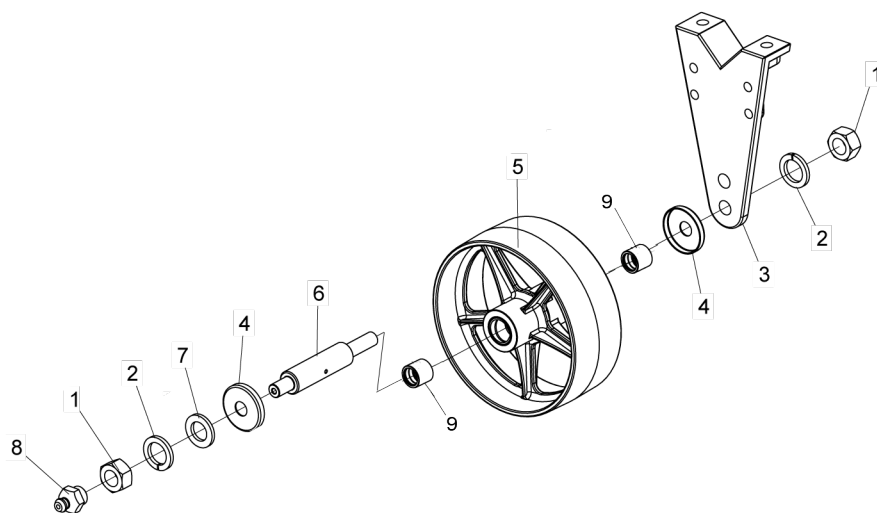

• Roda de Profundidade Completa

Item	Código	Descrição do produto	Todos
1	6020310457-2	Porca Sextavada M24 X 3,00 Ma C18 Ch.36Mm Alt.19,00Mm (Bicromatizado)	2
2	6020010196-3	Arruela De Pressão M24 Média (Bicromatizado)	2
3	5530400013-8	Suporte Da Roda	1
4	5096010011-2	Calota Protetora Do Eixo	2
5	5498010254-0	Roda de Profundidade de Atrito (Bucha)	1
6	5232011995-2	Eixo Da Roda De Profundidade	1
7	5024010039-5	Arruela Lisa De Ø26,2 X Ø44 X 4,75Mm (Zincado)	1
8	6020130108-7	Graxeira 1/8" Reta Bsp-28F	1
9	6020031016-3	Bucha de Bronze	2