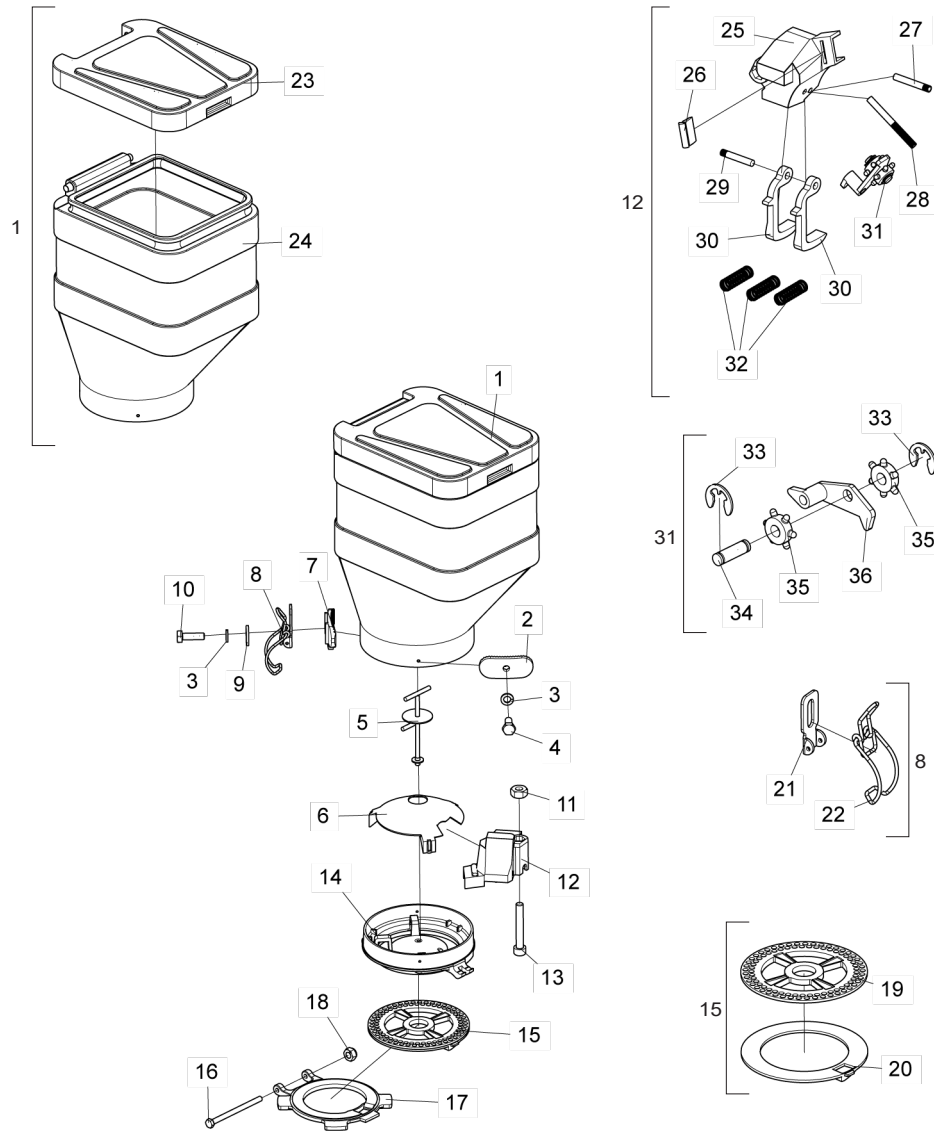

• Caixa de semente - Sistema Universal

Item	Código	Descrição do Produto	Todos
1	6020055068-7	Caixa Plastica P/Semente 45 Litros C/Tampa(Vermelho Ral-3020)	1
2	5530011945-9	Suporte Fixador Da Caixa De Semente	2
3	6020010122-0	Arruela De Pressão M6 Media(Bicromatizado)	4
4	6020310291-0	Parafuso Cab.Sext. M6 X 1,00 X 15mm Cl8.8 Rt(Bicromatizado)	2
5	5420010104-1	Parafuso Da Caixa De Semente	1
6	6020390103-0	Tampa Protetora Da Semente Do Sistema Universal	1
7	5530011969-6	Suporte Fixador Da Caixa De Semente	2
8	5460010005-2	Presilha De Arame Completa	2
9	5024010161-8	Arruela Lisa De Ø7 X Ø18 X 2,00mm	2
10	6020312403-4	Parafuso Cab.Sext. M6 X 1,00 X 20mm Cl8.8 Rt(Bicromatizado)	2
11	6020310454-8	Porca Sext. M8 X 1,25 Ma Cl8 Ch.13mm Alt.6,50mm (Bicromatizado)	1
12	6020050423-5	Caixa Distribuidora De Semente Completa	1
13	6020310903-5	Parafuso Allen C/C M8 X 1,25 X 55mm Cl12.9 Rp(Fosfatizado)	1
14	5044010353-4	Base Do Distribuidor De Semente Universal	1
15	5220010140-5	Disco Distribuidor De Soja 90F Ø8mm(Ø35,10 X Ø189 X 4,50mm)C/Anel De 4,00mm	1
16	6020310562-5	Parafuso Cab.Sext. M8 X 1,25 X 115mm Cl8.8 Rp(Bicromatizado)	1
17	5044010294-5	Base Articulavel Sistema Universal(2013)	1
18	6020317449-0	Porca Sext. Autot. C/Nylon Baixa M8 X 1,25 Ma Cl8 Ch.13mm Alt.8,00mm (Zinc. Branco)	1
19	6020071801-4	Disco Distribuidor De Soja 90F Ø8mm(Ø35,10 X Ø189 X 4,50mm) Rampflow(Laranja)(1010065)	1
20	6020015810-8	Anel De Soja Mod U 4mm Liso(Laranja)(1020022)	1
21	5530010935-6	Suporte De Fixação Da Presilha.	1
22	6020310680-0	Presilha 0,70	1
23	6020390869-8	Tampa P/ Caixa Plastica De Adubo/Semente 65 Litros (Preto)	1
24	6020055067-9	Caixa Plastica De Semente De 45 Litros S/Tampa (Vermelho Ral-3020)	1
25	6020050404-9	Caixa Distribuidora De Semente	1
26	6020310607-9	Protetor De Borracha Maciça	1
27	6020310424-6	Pino Liso Recartilhado Ø5 X 34mm.	1
28	6020310423-8	Pino Liso Recartilhado Ø5 X 52mm.	1
29	6020310425-4	Pino Liso Recartilhado Ø5 X 30mm	1
30	6020130207-5	Gatilho Raspador De Semente	2
31	6020130206-7	Gatilho Raspador	1
32	6020250328-7	Mola Helicoidal De Compressão Ø8 X Ø9,7 X 29,5mm - Arame	3
33	6020010246-3	Anel De Retenção Rs-05 G503-050-01 (Din 6799)	2
34	6020310526-9	Pino De Plastico De Ø7 X 18,5 X 23,5	1
35	6020350784-7	Roseta Dosadora De Semente	2
36	6020130205-9	Gatilho Do Dosador	1