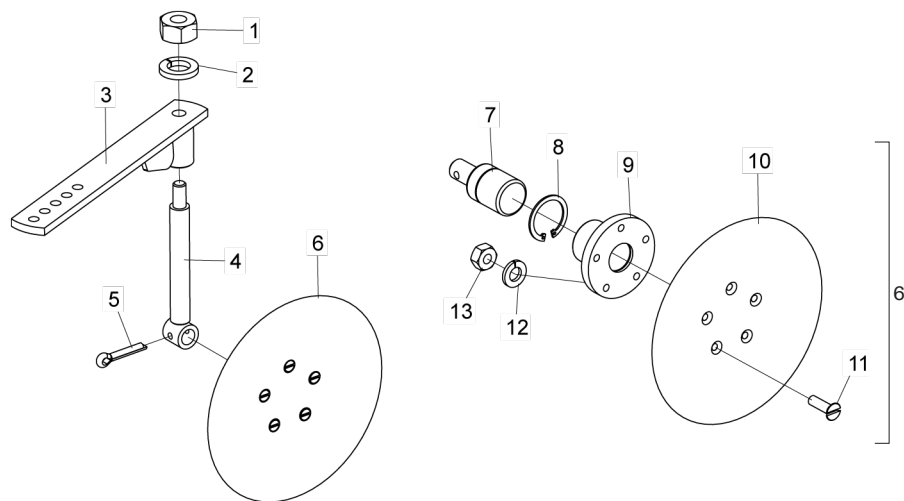

• Disco de Cobertura Completo

Item	Código	Descrição do produto	Todos
1	6020310820-9	Porca Sextavada M12 X 1,75 Ma C18 Ch.19Mm Alt.10,00Mm (Bicromatizado)	1
2	6020010395-8	Arruela De Pressão M12 Média(Bicromatizado)	1
3	5072010004-2	Braço Disco Cobertura	1
4	5232012001-2	Eixo Do Disco De Cobertura	1
5	6020050113-9	Contrapino 1/4" X 1.1/4" (Zincado Branco)	1
6	5204020013-4	Cubo Com Disco De Cobertura Completo	1
7	6020350045-1	Rolamento F110053-1 C/Furo 1/4"	1
8	6020010282-0	Anel De Retenção I-30 G502-030-01	1
9	5204010022-9	Cubo Do Disco De Cobertura	1
10	2644346501-3	Disco Côncavo Liso 8.1/2" X 3,00 5F Rd 7Mm R=32,5Mm Afe	1
11	6020310388-6	Parafuso Rosca Máquina Cab.Chata Fenda Simples M6 X 1,00 X 25Mm C15.8 Rt(Bicromatizado)	5
12	6020010122-0	Arruela De Pressão M6 Média(Bicromatizado)	5
13	6020311257-5	Porca Sextavada M6 X 1,00 Ma C18 Ch.10Mm Alt.5,00Mm (Bicromatizado)	5