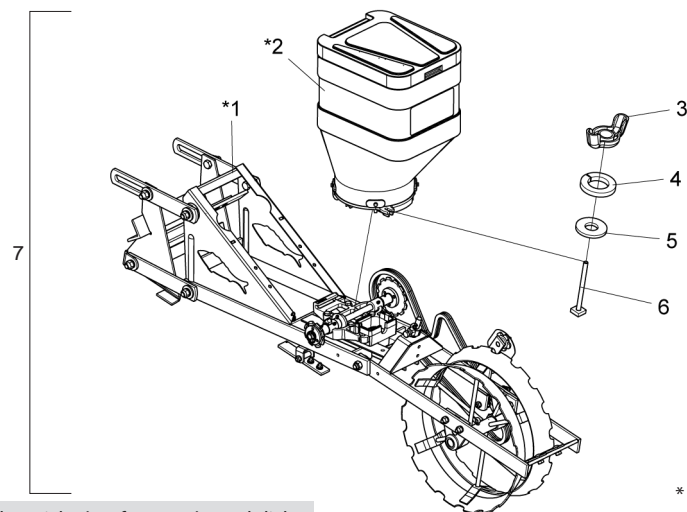

• Carrinho de Ferro sem Caixa de Adubo

Item 7 - A Quantidade de carrinho é conforme o número de linhas

* Item 1 - Vide página 10

* Item 2 - Vide página 18

Item	Código	Descrição do produto	Todos	Direto	Convencional
*1	5124010594-6	Carrinho C/Roda Compactadora De Ferro P/Plantio Direto S/Caixa De Adubo			1
*1	5124100019-6	Carrinho C/Roda Compactadora De Ferro P/Plantio Convencional S/Caixa De Adubo			1
*2	5092010341-0	Caixa De Semente 45Lt Completa (Vermelho Ral 3020) Sistema Baldan	1		
3	6020310819-5	Porca Borboleta M8 X 1,25 (Bicromatizado)	1		
4	6020010004-5	Arruela De Pressão M8 Média (Bicromatizado)	1		
5	5024010073-5	Arruela Lisa De Ø8,5 X Ø20 X 2,00mm	1		
6	5420010102-5	Parafuso Cab.Quadrada M8 X 97mm (Cab.Soldada)	1		
7	5124010593-8	Carrinho C/Roda Compactadora De Ferro Plantio Direto S/Caixa De Adubo		1	
7	5124010521-0	Carrinho C/Roda Compactadora De Ferro Plantio Convencional S/Caixa De Adubo			1