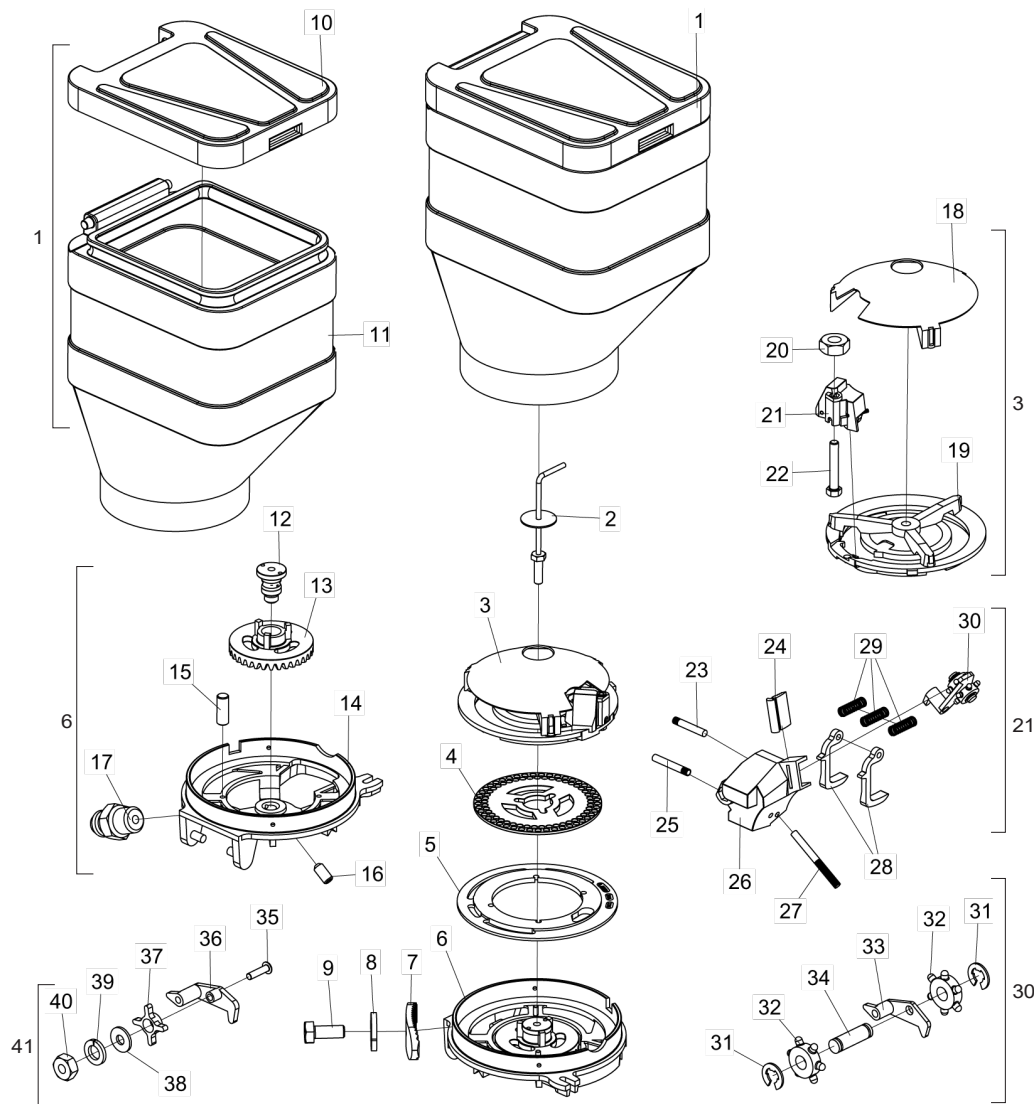

• Caixa de Semente - Sistema Baldan

Item	Código	Descrição do produto	Todos
1	6020055068-7	Caixa Plástica P/Semente 45 Litros C/Tampa(Vermelho Ral-3020)	1
2	5420010103-3	Parafuso Da Caixa De Semente	1
3	6020370157-0	Suporte Superior Do Disco Distribuidor Completo (Oom 2 Arrastes)	1
4	6020070009-3	Disco Distribuidor De Soja 90F Ø8,5Mm(Ø43 X Ø186 X 4,50Mm)	1
5	5220020085-3	Disco Plato Bifacial(Ø132 X Ø233 X 7,50Mm)	1
6	5044010348-8	Base Distribuidora De Semente Completa	1
7	5530011945-9	Suporte Fixador Da Caixa De Semente	4
8	6020010122-0	Arruela De Pressão M6 Média(Bicromatizado)	4
9	6020310291-0	Parafuso Cab.Sextavada M6 X 1,00 X 15Mm C18.8 Rt(Bicromatizado)	4
10	6020390869-8	Tampa P/ Caixa Plástica De Adubo/Semente 65 Litros (Preto)	1
11	6020055067-9	Caixa Plástica De Semente De 45 Litros S/Tampa (Vermelho Ral-3020)	1
12	5232012000-4	Eixo Do Distribuidor De Semente	1
13	5164020004-2	Coroa De 33 Dentes	1
14	5044010347-0	Base Distribuidor De Semente	1
15	5432090085-1	Pino Liso De Ø6,8 X 18Mm C/Chanfro Guia	2
16	6020310259-6	Parafuso Allen S/C M6 X 1,00 X 12Mm Ma C12.9 Rt(Fosfatizado)	1
17	6020130100-1	Graxeira 1/4" Reta Unf - 28F Alt.14Mm Sext 5/16"	1
18	6020390405-6	Tampa Protetora da Semente	1
19	6020370142-2	Suporte Superior do Disco Distribuidor	1
20	6020310744-0	Porca Sextavada de 5/16" 18F UNC GR5 Ch.1/2" Alt.6,5mm	1
21	6020050423-5	Caixa Distribuidora de Semente Completa	1
22	6020311025-4	Parafuso Cab. Sextavada Ø5/16" x 2" 18F UNC 1A GR2 RP(Bicromatizado)	1
23	6020310425-4	Pino Liso Recartilhado Ø5 X 30Mm	1
24	6020310607-9	Protetor De Borracha Maciça	1
25	6020310424-6	Pino Liso Recartilhado Ø5 X 34Mm	1
26	6020050404-9	Caixa Distribuidora De Semente	1
27	6020310423-8	Pino Liso Recartilhado Ø5 X 52Mm	1
28	6020130207-5	Gatilho Raspador De Semente	2
29	6020250328-7	Mola Helicoidal De Compressão Ø8 X Ø9,7 X 29,5Mm - Arame Ø0,85Mm	3
30	6020130206-7	Gatilho Raspador	1
31	6020010246-3	Anel De Retenção Rs-05 G503-050-01	2
32	6020350784-7	Roseta Dosadora De Semente	2
33	6020130205-9	Gatilho Do Dosador	1
34	6020310526-9	Pino De Plastico De Ø7 X 18.5 X 23.5	1
35	6020310122-0	Parafuso Fenda De Cab. Abaulada N° 10 (Ø3/16") X 3/4" - 24Fpp - Unc - 1A Gr5 Rt (Bicromatizado)	1
36	6020130204-0	Gatilho Suporte Da Roseta	1
37	6020350876-2	Estrela Dosadora C/ Furo Ø 8,3Mm (Cor Preta)	1
38	5024010423-4	Arruela Lisa De Ø5,5 X Ø12.7 X 1.21Mm	1
39	6020010400-8	Arruela De Pressão Ø3/16" Média (Industrial) (Bicromatizado)	1
40	6020310740-7	Porca Sextavada De 3/16" 24F Unc Gr5 Ch.3/8" Alt.4,5Mm	1
41	6020350116-4	Roseta Completa	1

Obs: A Caixa de semente é constituído de todas as peças relacionadas nesta lista, porém quando vendido completo os itens de 35 a 41 não o acompanharão.