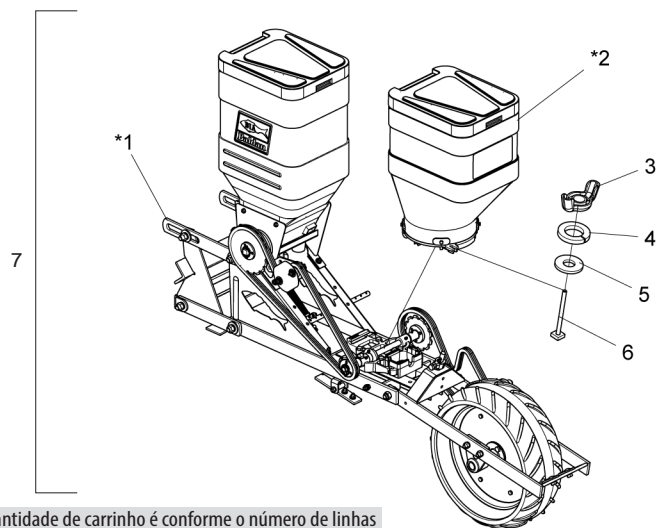

• Carrinho de Borracha sem Caixa de Adubo - Opcional

Item 7 - A Quantidade de carrinho é conforme o número de linhas

* Item 1 - Vide página 10

* Item 2 - Vide página 18

Item	Código	Descrição do produto	Todos
*1	5124100021-8	Carrinho C/Roda Compactadora De Borracha P/Plantio Convencional S/Caixa De Adubo	1
*2	5092010341-0	Caixa De Semente 45Lt Completa(Vermelho Ral 3020)Sistema Baldan	1
6	5420010102-5	Parafuso Cab.Quadrada M8 X 97Mm(Cab.Soldada)	1
3	6020310819-5	Porca Borboleta M8 X 1,25 (Bicromatizado)	1
4	6020010004-5	Arruela De Pressão M8 Média(Bicromatizado)	1
5	5024010073-5	Arruela Lisa De Ø8,5 X Ø20 X 2,00Mm	1
7	5124010520-2	Carrinho C/Roda Compactadora De Borracha Plantio Convencional S/Caixa De Adubo	-

• Carrinho de Borracha com Caixa de Adubo - Opcional

Item 7 - A Quantidade de carrinho é conforme o número de linhas

* Item 1 - Vide página 12

* Item 2 - Vide página 18

Item	Código	Descrição do produto	Todos	Direto	Convencional
*1	5124010528-8	Carrinho C/Roda Compactadora De Borracha P/Plantio Direto		1	
*1	5124010524-5	Carrinho C/Roda Compactadora De Borracha P/Plantio Convencional	1		1
*2	5092010341-0	Caixa De Semente 45Lt Completa(Vermelho Ral 3020)Sistema Baldan	1		
3	6020310819-5	Porca Borboleta M8 X 1,25	1		
4	6020010004-5	Arruela De Pressão M8 Média	1		
5	5024010073-5	Arruela Lisa De Ø8,5 X Ø20 X 2,00mm	1		
6	5420010102-5	Parafuso Cab.Quadrada M8 X 97mm	1		
7	5124010526-1	Carrinho C/Roda Compactadora De Borracha Plantio Direto	-	1	
7	5124010522-9	Carrinho C/Roda Compactadora De Borracha Plantio Convencional	-		1