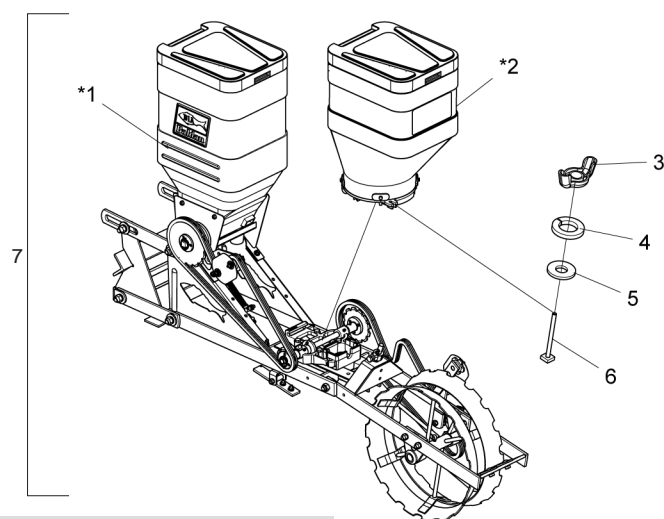

• Carrinho de Ferro sem Caixa de Adubo

Item 7 - A Quantidade de carrinho é conforme o número de linhas

* Item 1 - Vide página 10

* Item 2 - Vide página 18

Item	Código	Descrição do produto	Todos	Direto	Convencional
*1	5124010594-6	Carrinho C/Roda Compactadora De Ferro P/Plantio Direto S/Caixa De Adubo			1
*1	5124100019-6	Carrinho C/Roda Compactadora De Ferro P/Plantio Convencional S/Caixa De Adubo			1
*2	5092010341-0	Caixa De Semente 45Lt Completa (Vermelho Ral 3020) Sistema Baldan	1		
3	6020310819-5	Porca Borboleta M8 X 1,25 (Bicromatizado)	1		
4	6020010004-5	Arruela De Pressão M8 Média (Bicromatizado)	1		
5	5024010073-5	Arruela Lisa De Ø8,5 X Ø20 X 2,00mm	1		
6	5420010102-5	Parafuso Cab.Quadrada M8 X 97mm (Cab.Soldada)	1		
7	5124010593-8	Carrinho C/Roda Compactadora De Ferro Plantio Direto S/Caixa De Adubo		1	
7	5124010521-0	Carrinho C/Roda Compactadora De Ferro Plantio Convencional S/Caixa De Adubo			1

• Carrinho de Ferro com Caixa de Adubo

Item 7 - A Quantidade de carrinho é conforme o número de linhas

* Item 1 - Vide página 12

* Item 2 - Vide página 18

Item	Código	Descrição do produto	Todos	Direto	Convencional
*1	5124010594-6	Carrinho C/Roda Compactadora De Ferro P/Plantio Direto S/Caixa De Adubo			1
*1	5124010525-3	Carrinho C/Roda Compactadora De Ferro P/Plantio Convencional			1
*2	5092010341-0	Caixa De Semente 45Lt Completa (Vermelho Ral 3020) Sistema Baldan	1		
3	6020310819-5	Porca Borboleta M8 X 1,25	1		
4	6020010004-5	Arruela De Pressão M8 Média	1		
5	5024010073-5	Arruela Lisa De Ø8,5 X Ø20 X 2,00mm	1		
6	5420010102-5	Parafuso Cab.Quadrada M8 X 97mm	1		
7	5124010527-0	Carrinho C/Roda Compactadora De Ferro Plantio Direto	-	1	
7	5124010523-7	Carrinho C/Roda Compactadora De Ferro Plantio Convencional	-		1