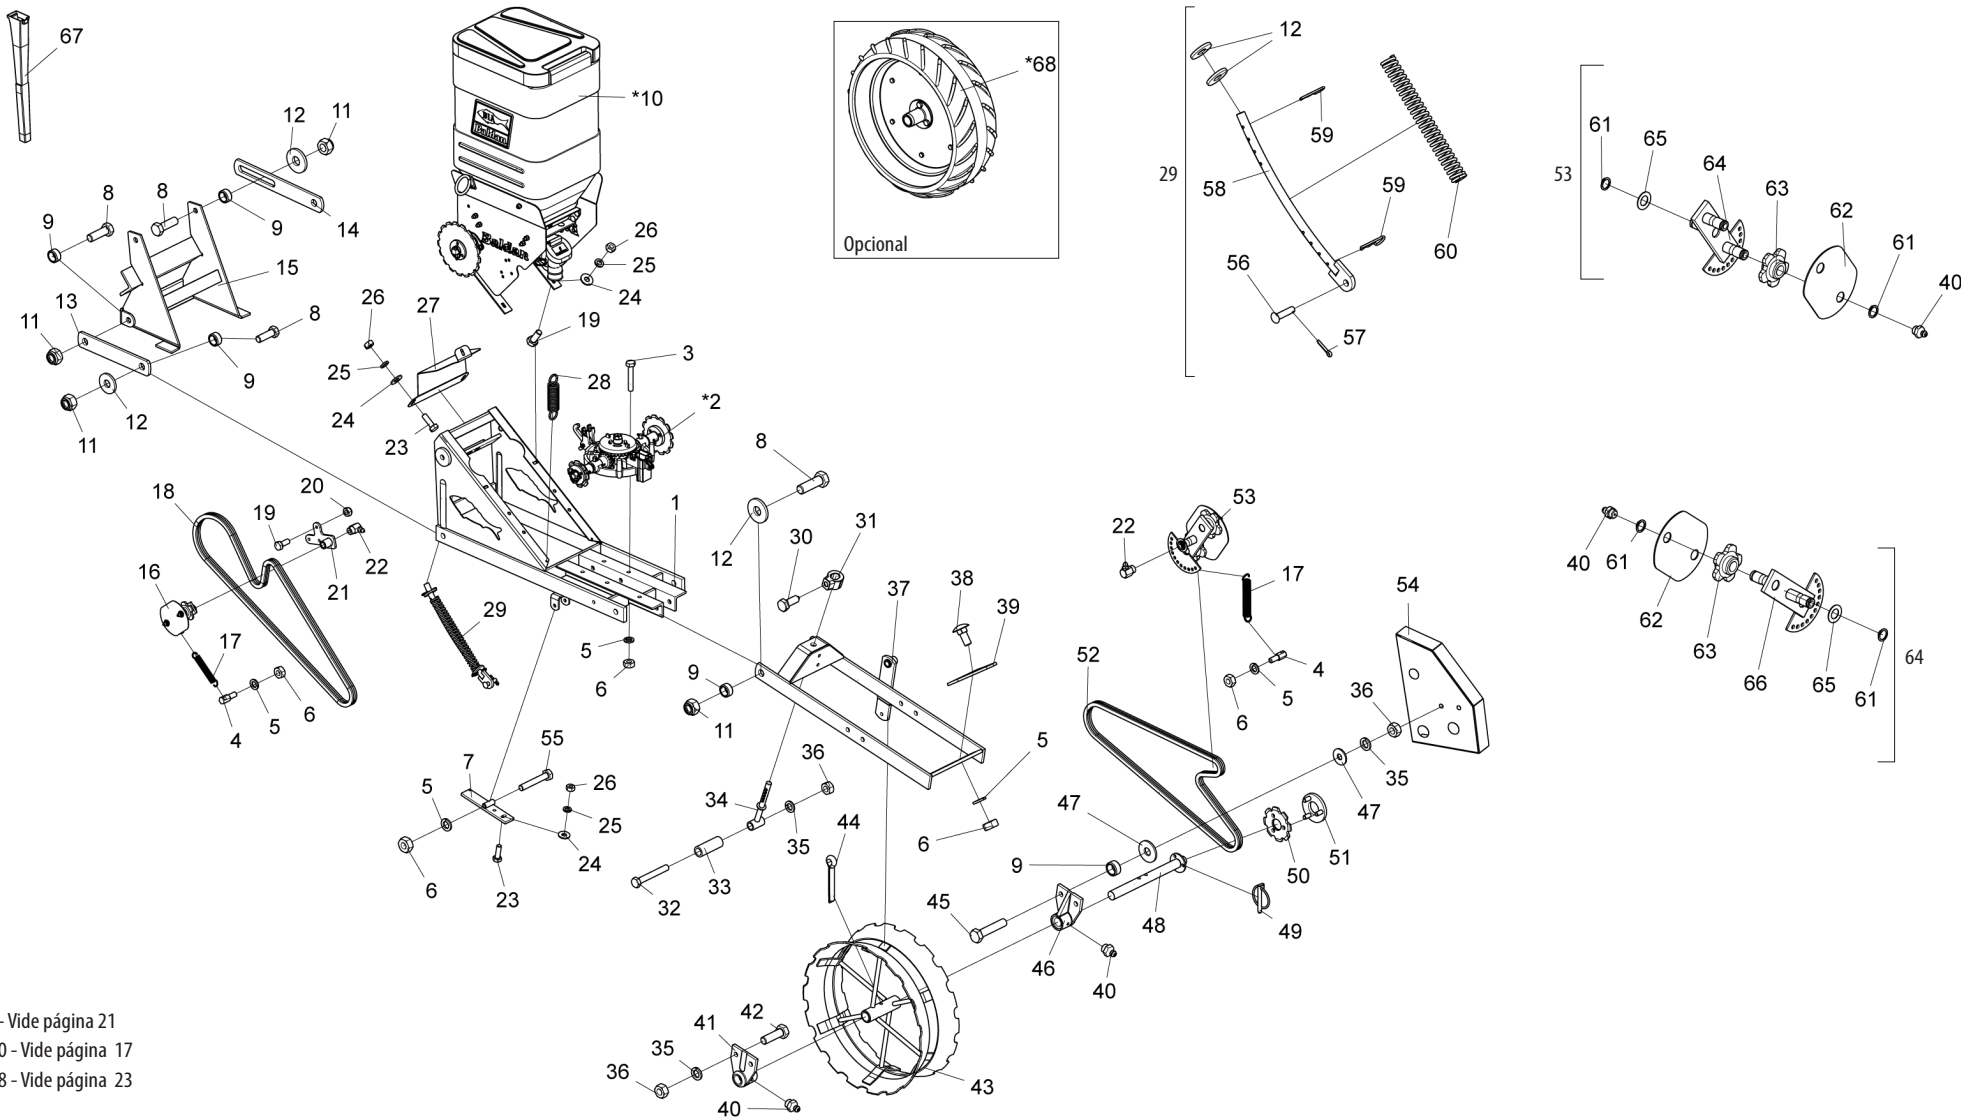

• Carrinho Com Sistema Universal e Sistema Titanium - Opcional

* Item 2- Vide página 21
* Item 10 - Vide página 17
* Item 68 - Vide página 23

• Tabela Carrinho Com Sistema Universal e Sistema Titanium - Opcional