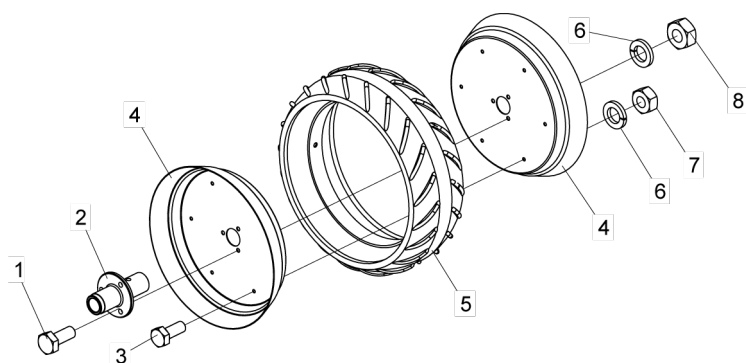

• Roda Compactadora de Borracha Completa - Opcional

Item	Código	Descrição de produto	Todos
1	6020310452-1	Parafuso Cab.Sextavada M10 X 1,50 X 25Mm Cl8.8 Rt(Bicromatizado)	3
2	5204010369-4	Cubo Da Roda Compactação De Borracha	1
3	6020311269-9	Parafuso Cab.Sextavada M8 X 1,25 X 20Mm Cl8.8 Rt(Bicromatizado)	6
4	5018010015-3	Aro Da Roda De Compactação	2
5	6020030182-2	Banda De Compactação 180-15.1/2"	1
6	6020010004-5	Arruela De Pressão M8 Média(Bicromatizado)	9
7	6020310454-8	Porca Sextavada M8 X 1,25 Ma Cl8 Ch.13Mm Alt.6,50Mm (Bicromatizado)	6
8	6020310822-5	Porca Sextavada M10 X 1,50 Ma Cl8 Ch.17Mm Alt.8,00Mm (Bicromatizado)	3