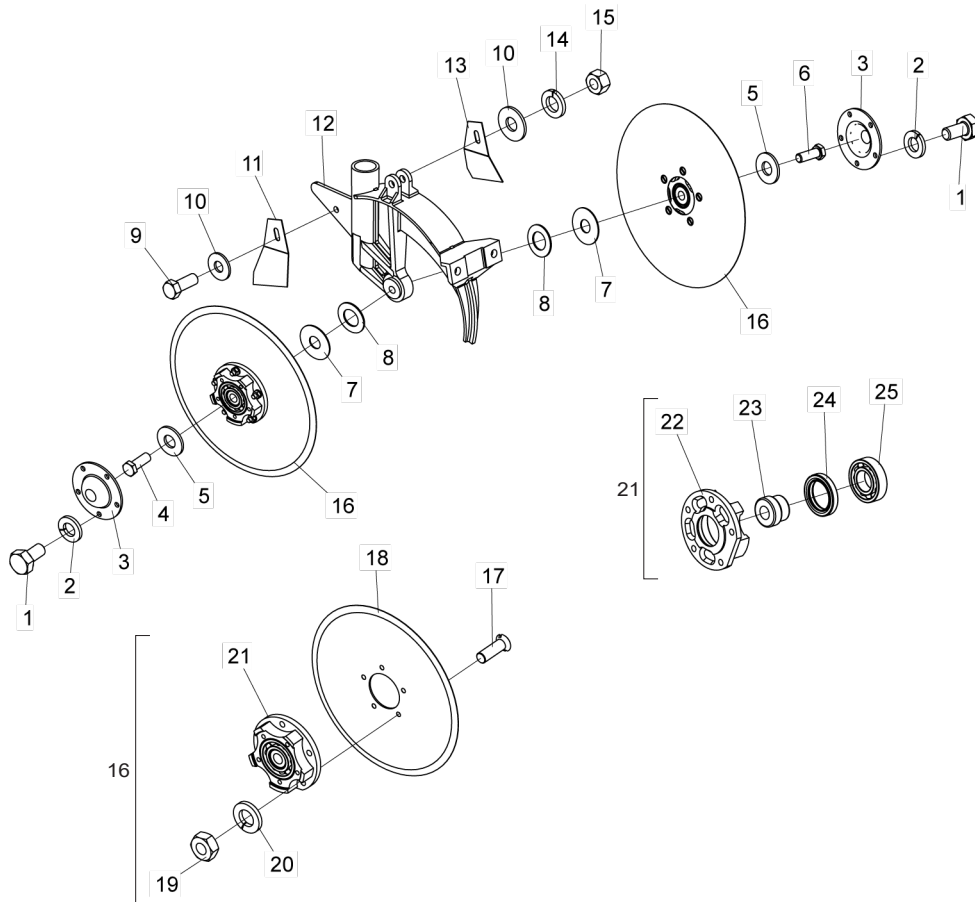

• Carrinho do Disco Duplo Adubo

Item	Código	Descrição do produto	Todos
1	6020311000-9	Parafuso Cab.Sextavada 1/4" X 1/2" 20F Unc1A Gr5 Rt	10
2	6020010402-4	Arruela De Pressão 1/4" Média Industrial	10
3	5096030002-2	Calota Do Cubo Do Disco Duplo	2
4	6020311074-2	Parafuso Cab.Sextavada 5/8" X 1.3/4" 11F Unc1A Gr5 Rp Rosca Direita	1
5	5024010239-8	Arruela Lisa De Ø16,5 X Ø37 X 3,00mm	2
6	6020311073-4	Parafuso Cab.Sextavada 5/8" X 1.3/4" 11F Unc1A Gr5 Rp Rosca Esquerda	1
7	5024010051-4	Arruela Lisa De Ø16 X Ø44 X 1,21mm	2
8	5024010059-0	Arruela Lisa De Ø16,5 X Ø29 X 1,21mm	4
9	6020317475-9	Parafuso Cab.Sextavada M10 X 1,50 X 30mm Cl8.8 Rt	1
10	5024010075-1	Arruela Lisa De Ø10,3 X Ø25 X 2,00mm	2
11	5352030047-0	Limpador Direito Dos Discos	1
12	5112020017-1	Carcaça Do Disco Duplo	1
13	5352030048-8	Limpador Esquerdo Dos Discos	1
14	6020010394-0	Arruela De Pressão M10 Média	1
15	6020310822-5	Porca Sextavada M10 X 1,50 Ma Cl8 Ch.17mm Alt.8,00mm	1
16	5204010348-1	Cubo Completo (Disco Liso Ø13" X 3,00mm) 5 Furos	2
17	6020310235-9	Parafuso Rosca Maquina Cab.Chata Fenda Simples M8 X 1,25 X 25mm Cl5.8 Rt	10
18	2853346539-2	Disco Plan Lis 13" X 3,00 Fc Rd 68,6mm + 5F Rd Esc 8,8mm R=47,5mm Afe	2
19	6020310454-8	Porca Sextavada M8 X 1,25 Ma Cl8 Ch.13mm Alt.6,50mm	10
20	6020010004-5	Arruela De Pressao M8 Media	10
21	5204020094-0	Cubo Montado	2
22	5204020026-6	Cubo Do Disco Duplo	2
23	5080010042-6	Bucha Do Rolamento	2
24	6020350259-4	Retentor Ø35,00 X Ø50,00 X 8,00mm (Arca 5295 Brg / Sabo 00962 Brgp)	2
25	6020350020-6	Rolamento De Esfera 6206	2