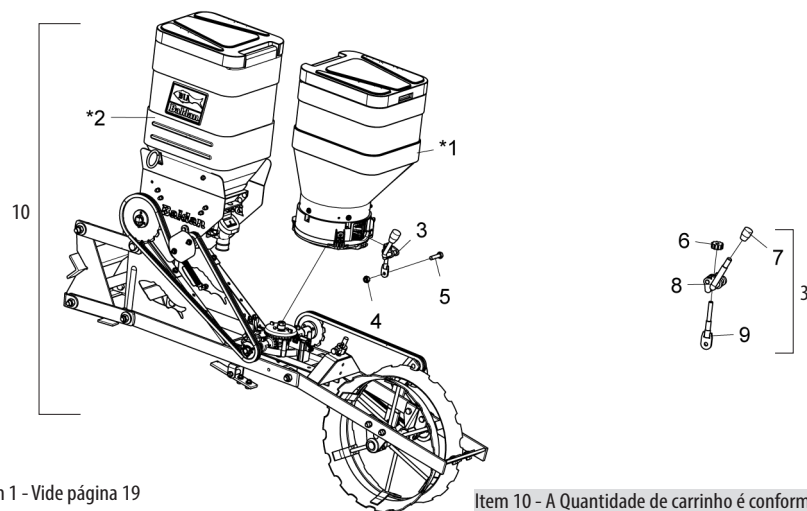

• Carrinho Com Sistema Titanium - Opcional

* Item 1 - Vide página 19

* Item 2 - Vide página 12

Item 10 - A Quantidade de carrinho é conforme o número de linhas